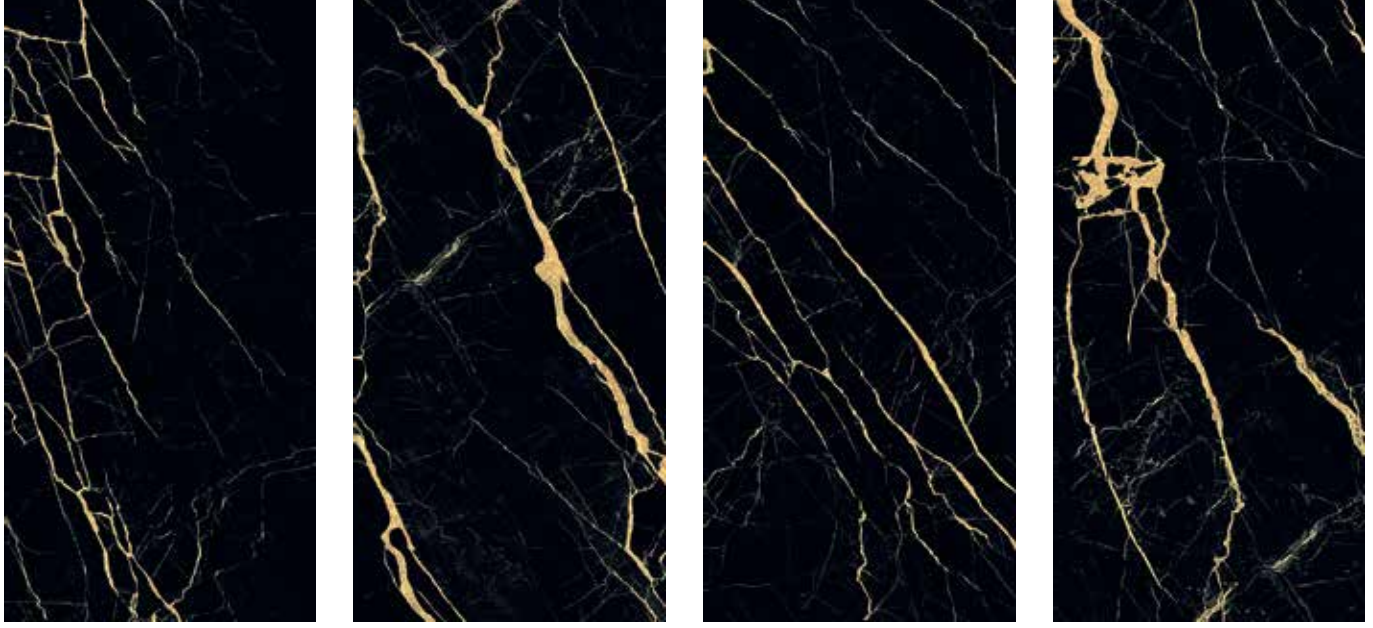

DORES

Dores / Dores

Kod / Code	Ebat / Size	Ürün / Product	F	V	P
55016951RN	60 x 120 cm / 24 x 48"	Kristal Rektifiye Parlak Nano / Crystal Rectified Polished Nano	10	3	2

Seçenekler / Options

Ebatlar (cm)	Sizes (inch)	Yüzeyler	Surfaces
60 x 120	24 x 48	Parlak Nano	Polished Nano

↔ Detay Görseli / Detail Image:
Dores Kristal Rektifiye Parlak Nano / Dores Crystal Rectified Polished Nano