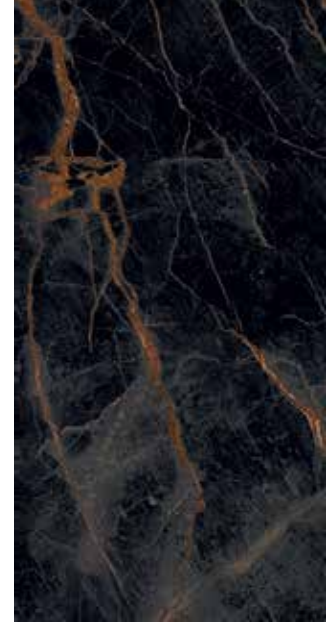

🔍 **Detay Görsele / Detail Image:**
Alba Rektifiye Parlak Nano / Alba Rectified Polished Nano

ARES

ARES

Bej / Beige

Karbon / Carbon

Kod / Code	Ebat / Size	Ürün / Product	F	V	P
55016609RL	60 x 120 cm / 24 x 48"	Bej DF Rektifiye Lappato / Beige DF Rectified Lappato	4	V3	4
55016609R	60 x 120 cm / 24 x 48"	Bej DF Rektifiye / Beige DF Rectified	4	V3	4
55016744RL	60 x 120 cm / 24 x 48"	Karbon DF Rektifiye Lappato / Carbon DF Rectified Lappato	7	V3	2
55016649R	60 x 120 cm / 24 x 48"	Karbon DF Rektifiye / Carbon DF Rectified	7	V3	2