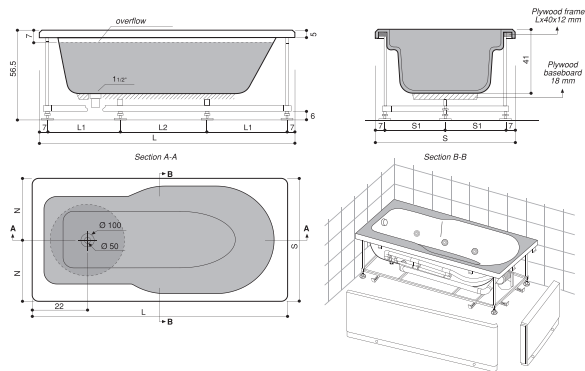

SOLE

MODEL	150x70	160x70	170x70
L	150	160	170
L1	37	42	47
L2	62	62	62
S	70	70	70
S1	28	28	28
N	35	35	35
OTHER OPTIONS	140x70 - 150x75 - 165x65		

	PRODUCT	CODE
	Flat Body Footed Sole Bathtub 150x70 cm	KV.SO00.0001
	Flat Body Footed Sole Bathtub 160x70 cm	KV.SO00.0002
	Flat Body Footed Sole Bathtub 170x70 cm	KV.SO00.0003
WATER JET SYSTEM		
	6 Water Jet Pneumatic System EKO1	
	6 Water Jet Electronic System EKO2	
	6 Water Jet Electronic Dis. System EKO2	
ACCESSORIES		
	Standard Battery	
	Hand Grip	
	Controlled Siphon (Alca Plast - ABS)	
	Controlled Siphon	
	Ozone	
	Pillow (White)	
PANELS		
	Front Panel	
	Side Panel	
BATHTUB SEATS		
	Bath Seat	
	Bathtub Seat With Backrest