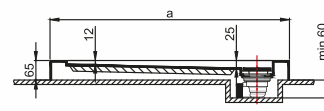

Monoflat h:6,5 cm
Section A-A