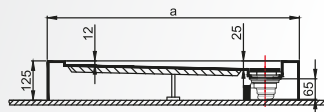

Monoblock h:12 cm
Section A-A