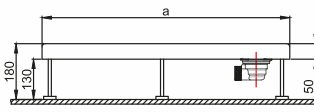

Footed h:18 cm
Section A-A