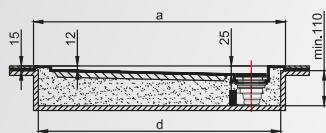

CONCEALED DRAIN SHOWER TRAY

Square / Corner Concealed Drain Shower Tray

Zero Ground h:1,5 cm
Section A-A