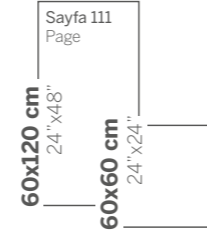

Antrasit
Antracite

MONO

Mono Monochrome

Beyaz
White

Gri
Grey

Bej
Beige

Sayfa 111
Page

MASSA