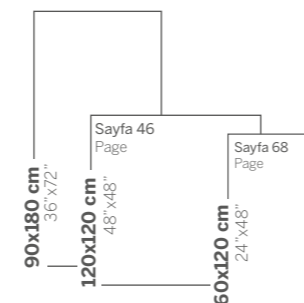

AGELESS

Taş Stone

DURO

Beton Concrete