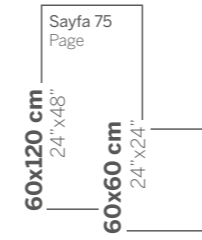

Meşe
Oak

Ceviz
Walnut

Taş Stone

BOTTICINO

Beyaz
White

Gri
Grey

Taupe

Ahşap Wood