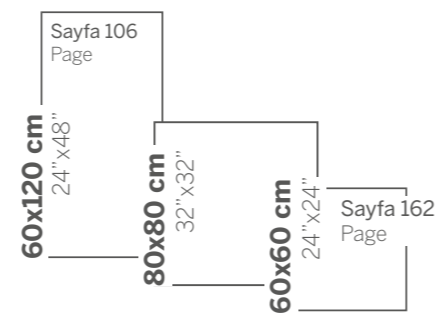

LOFT

Beton Concrete ❄️ R FL V3

❄️ R FL V3 Mermer Marble

MARMOL

80x80