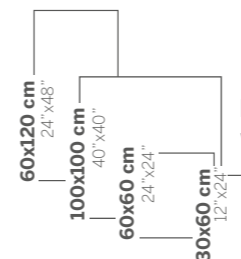

Beton Concrete