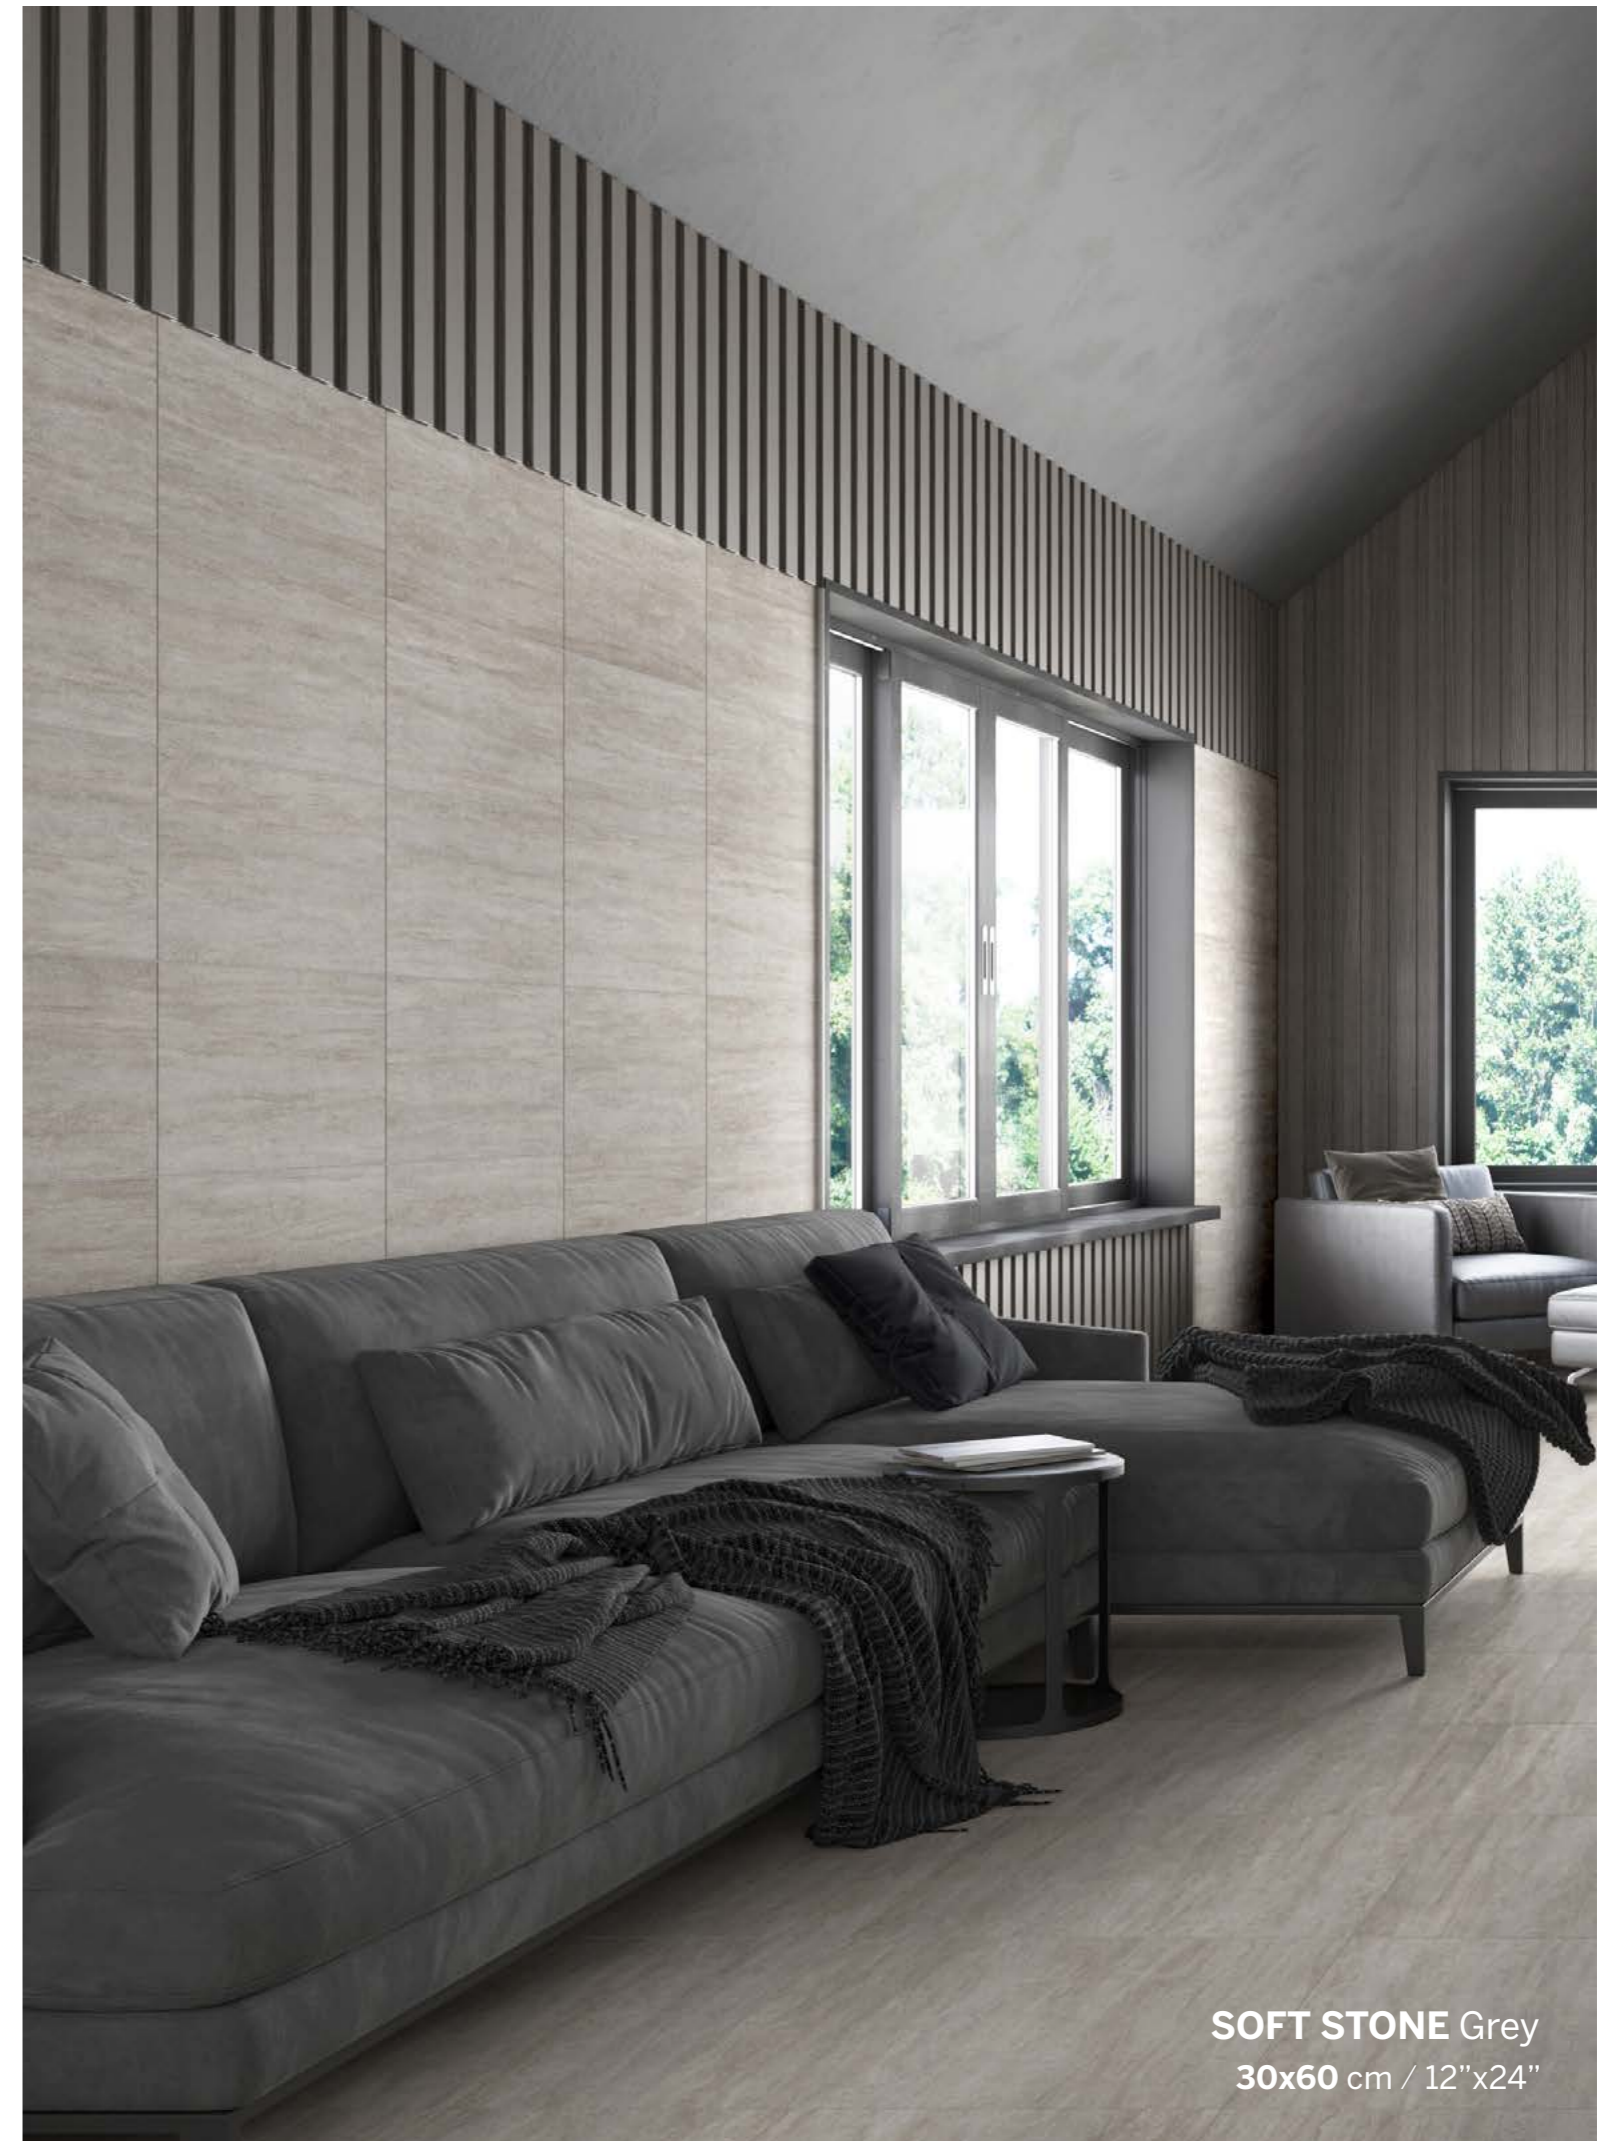

SOFT STONE Grey
30x60 cm / 12"x24"

30x60