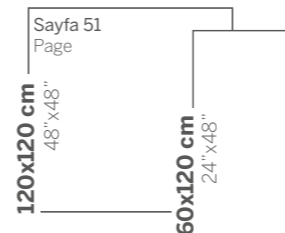

NAVAS

FL

NEO ASSOS

60x120