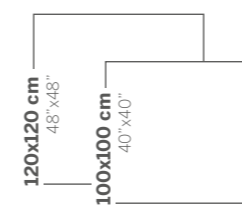

Mermer Marble

100x100