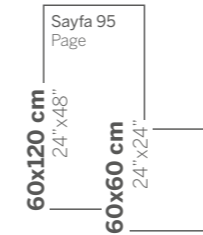

GALAXY

Gri
Grey