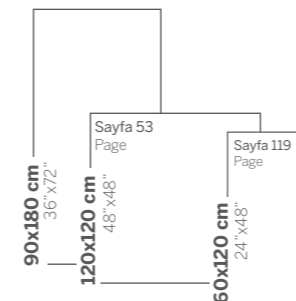

NEO MARMO

Mermer Marble

NEO ONIX

Mermer Marble