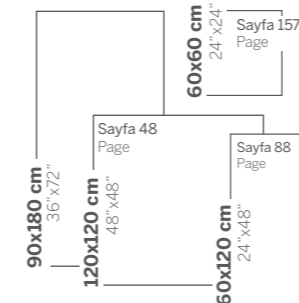

AGELESS

Taş Stone

DURO

Beton Concrete