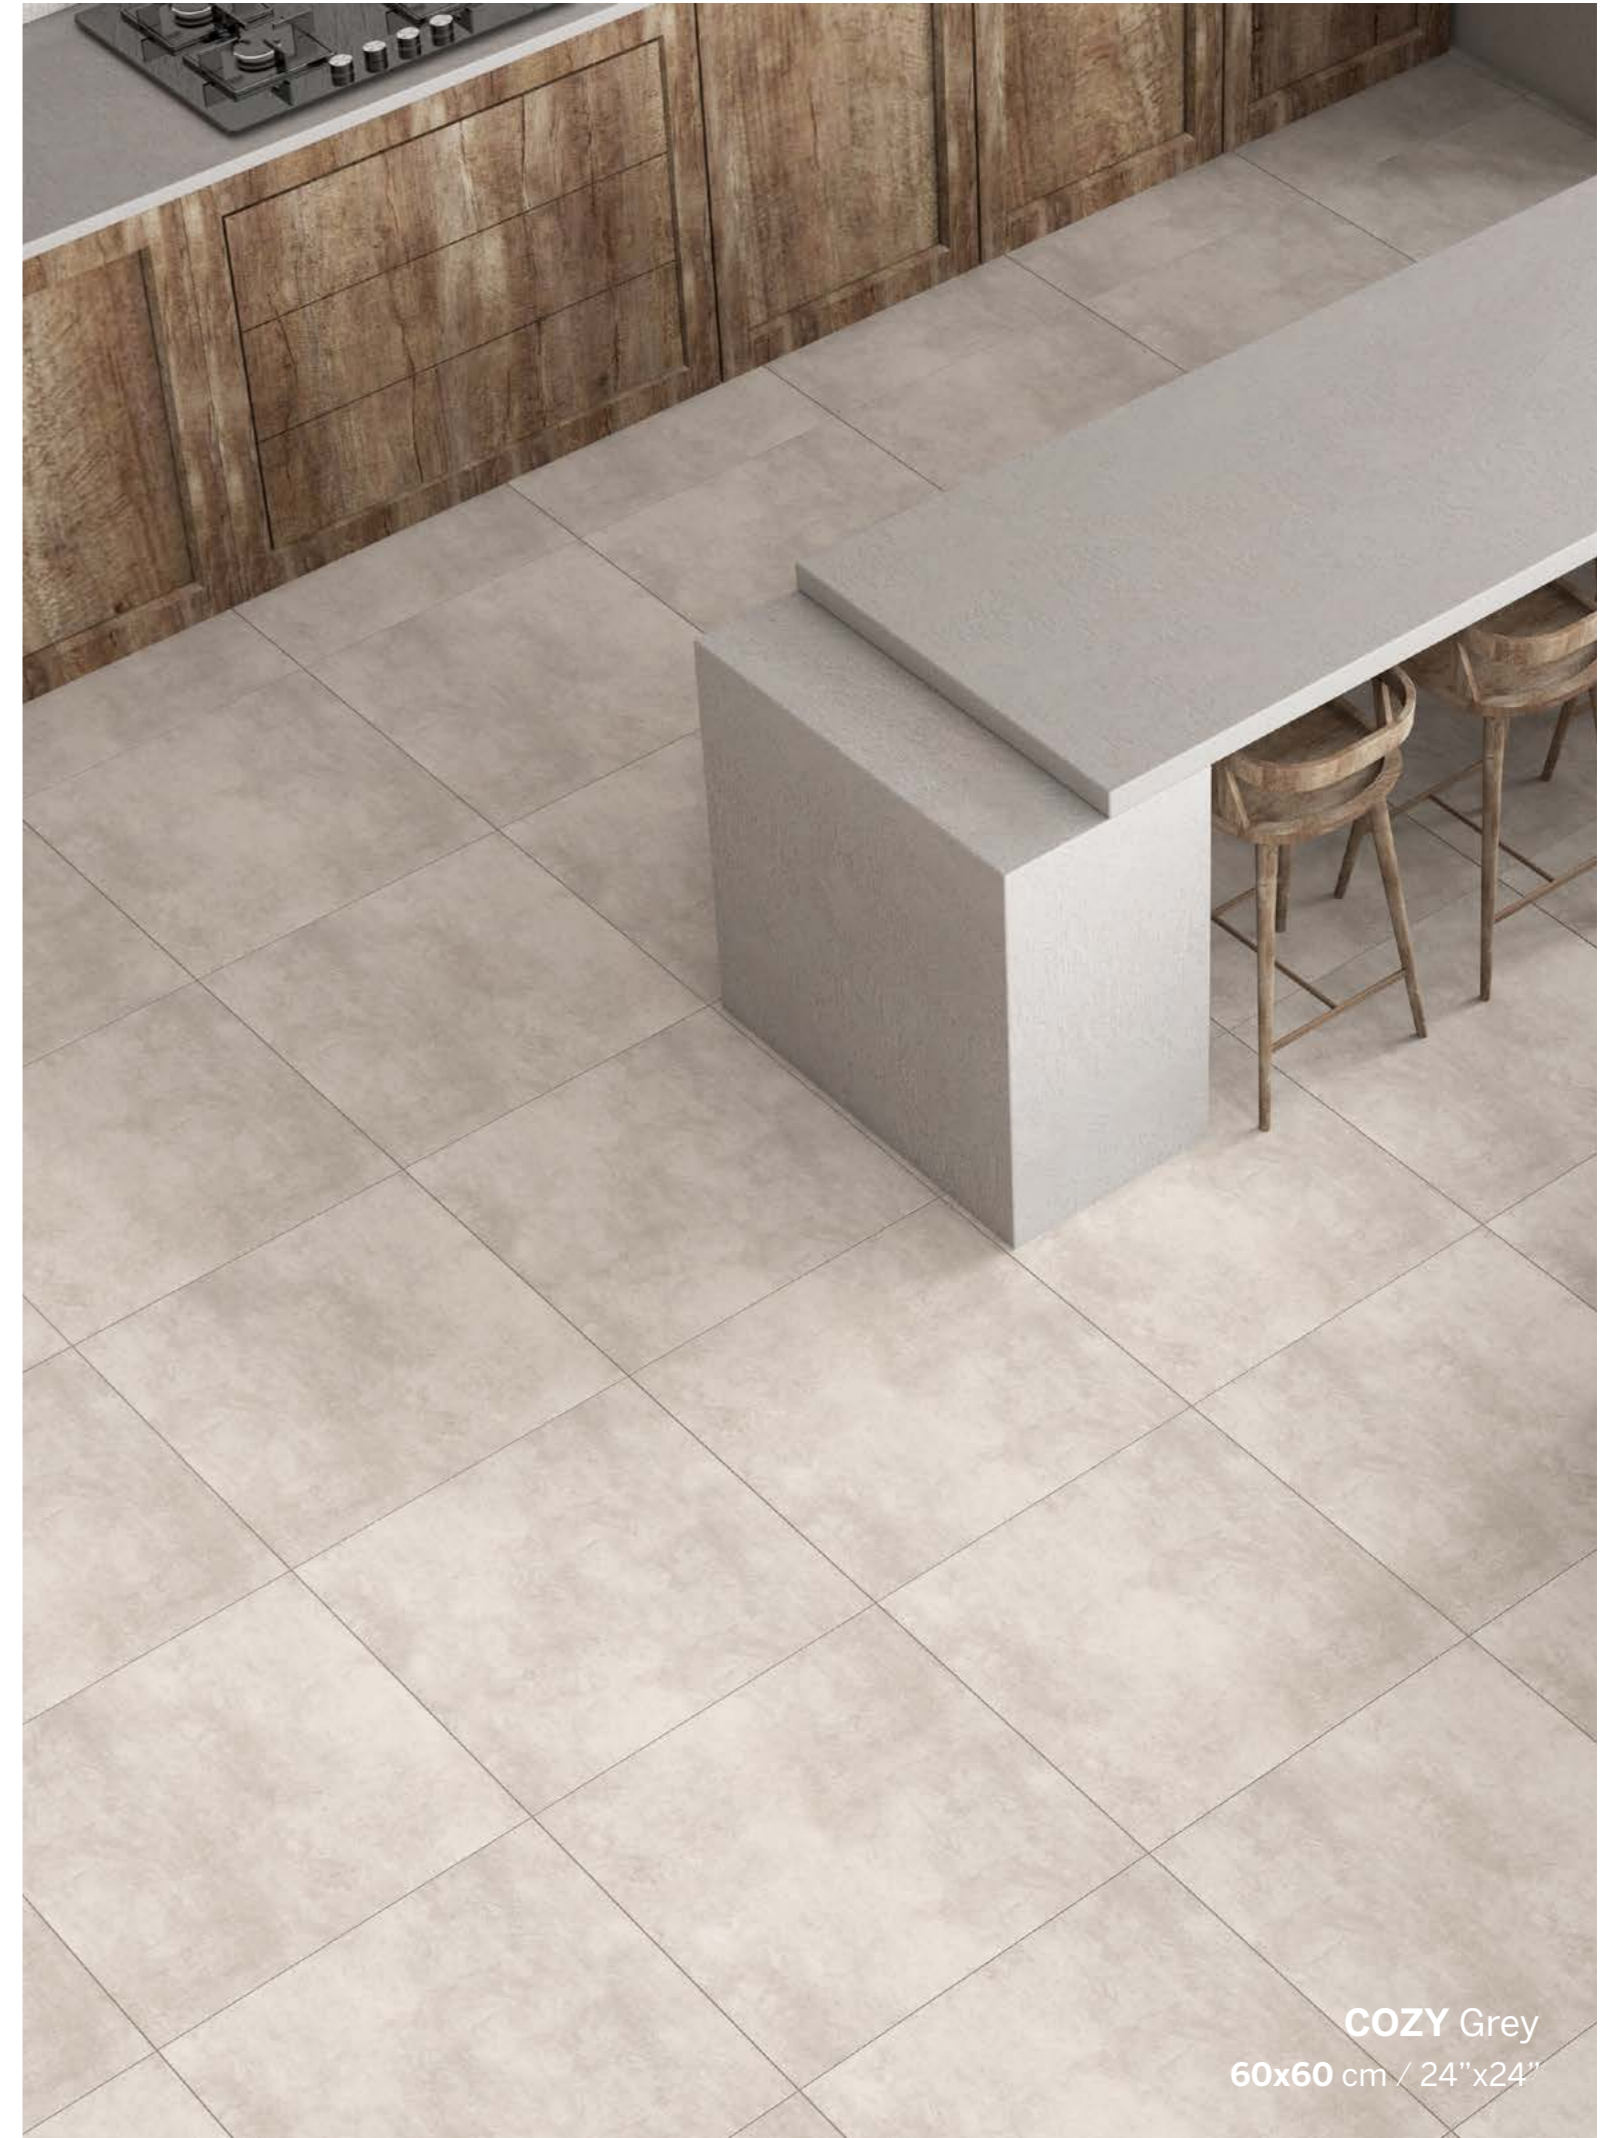

VIETRI

Özgün Original **V2**

M

P

VINTAGE

Ahşap Wood **M** **V2**

COZY Grey
60x60 cm / 24"x24"

60x60