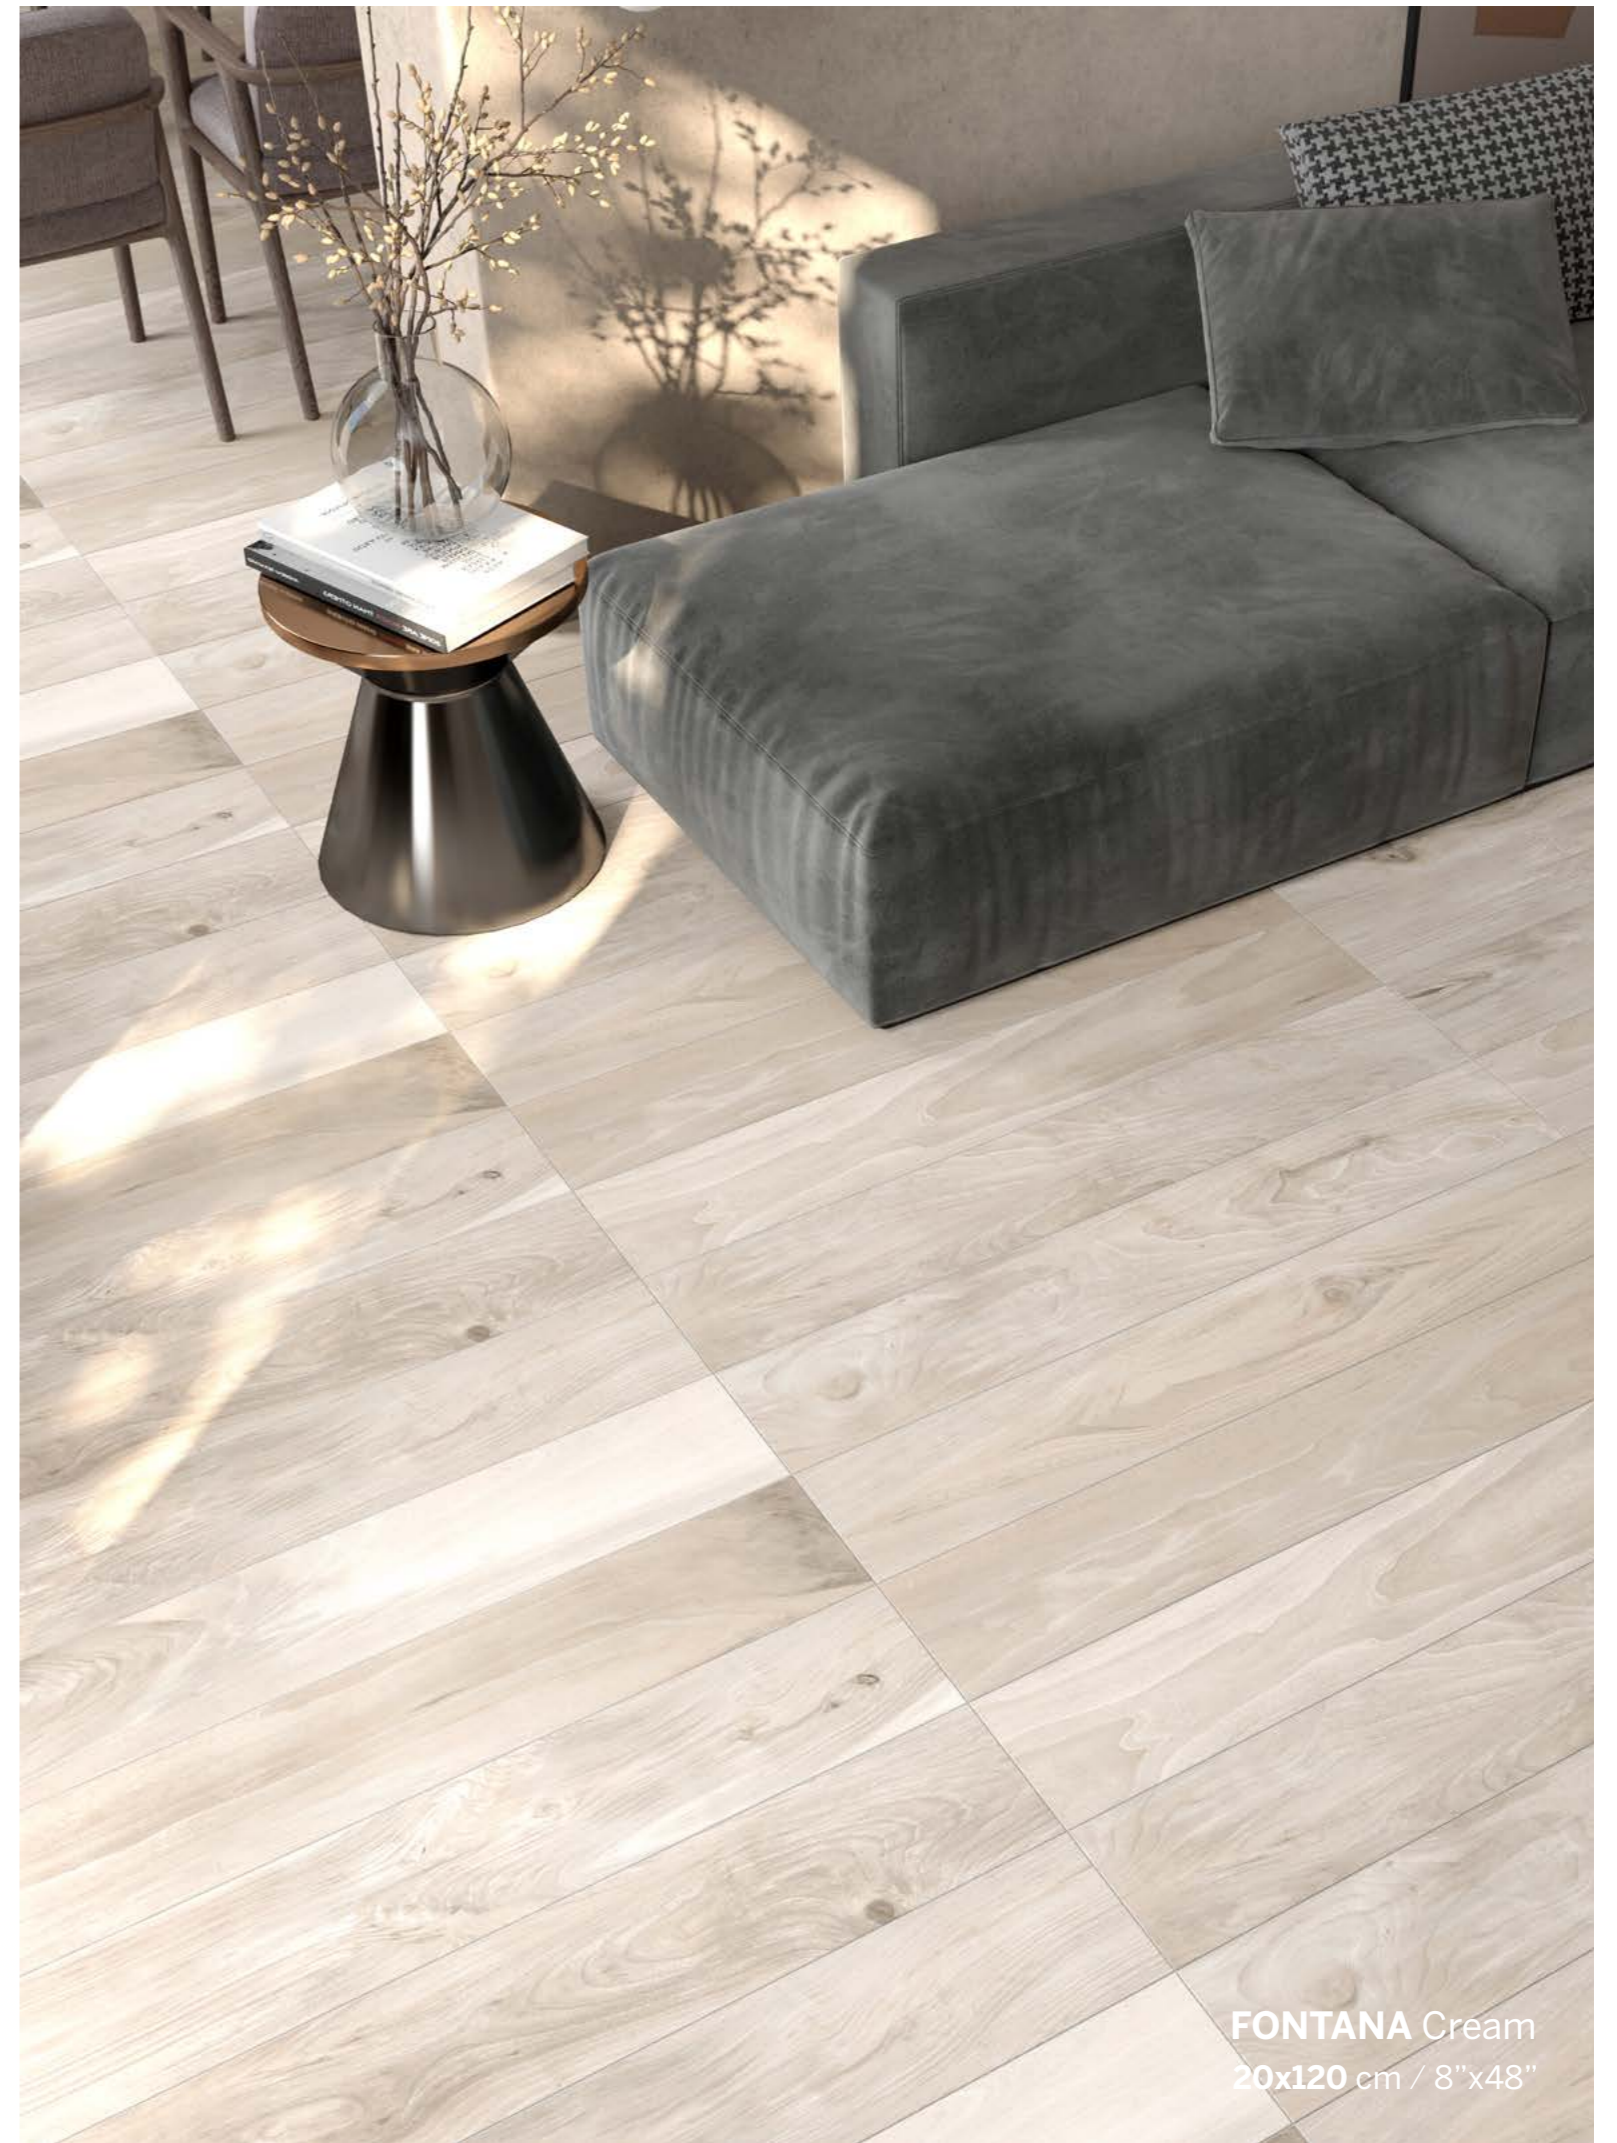

FONTANA Cream
20x120 cm / 8"x48"