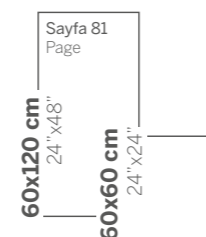

CALACATTA

Mermer Marble

CAPRI

Mermer Marble

CARRARA

Mermer Marble

Beton Concrete

CEMENT

Mermer Marble

CREMA

Özgün Original

CROMIE

Beton Concrete

DURO