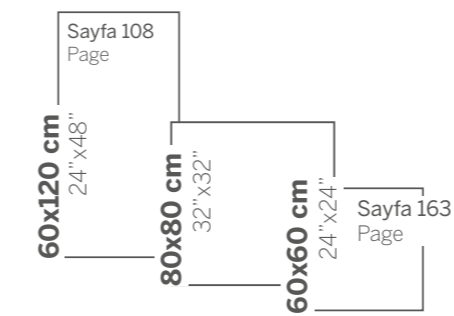

LOFT

Beton Concrete ❄️ R FL V3

❄️ R FL V3 Mermer Marble

MARMOL

80x80