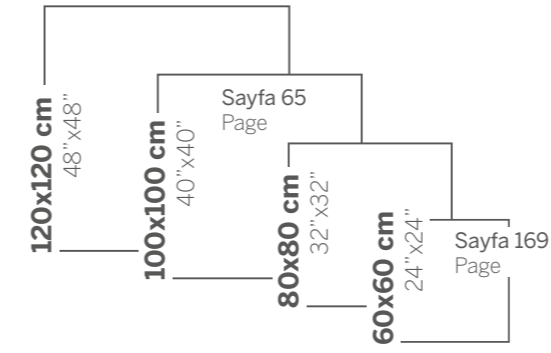

UNIQUE

Taş Stone

Beton Concrete

URBAN

Cenere

80x80