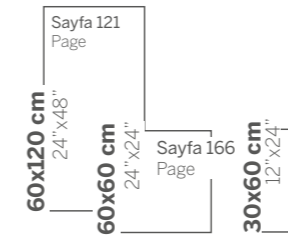

Rustik Rustic

NUVOLA