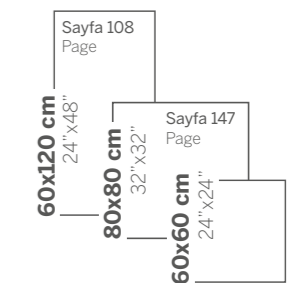

Antrasit
Antracite

MONO

Mono Monochrome

Beyaz
White

Gri
Grey

Bej
Beige

Sayfa 111
Page

MASSA