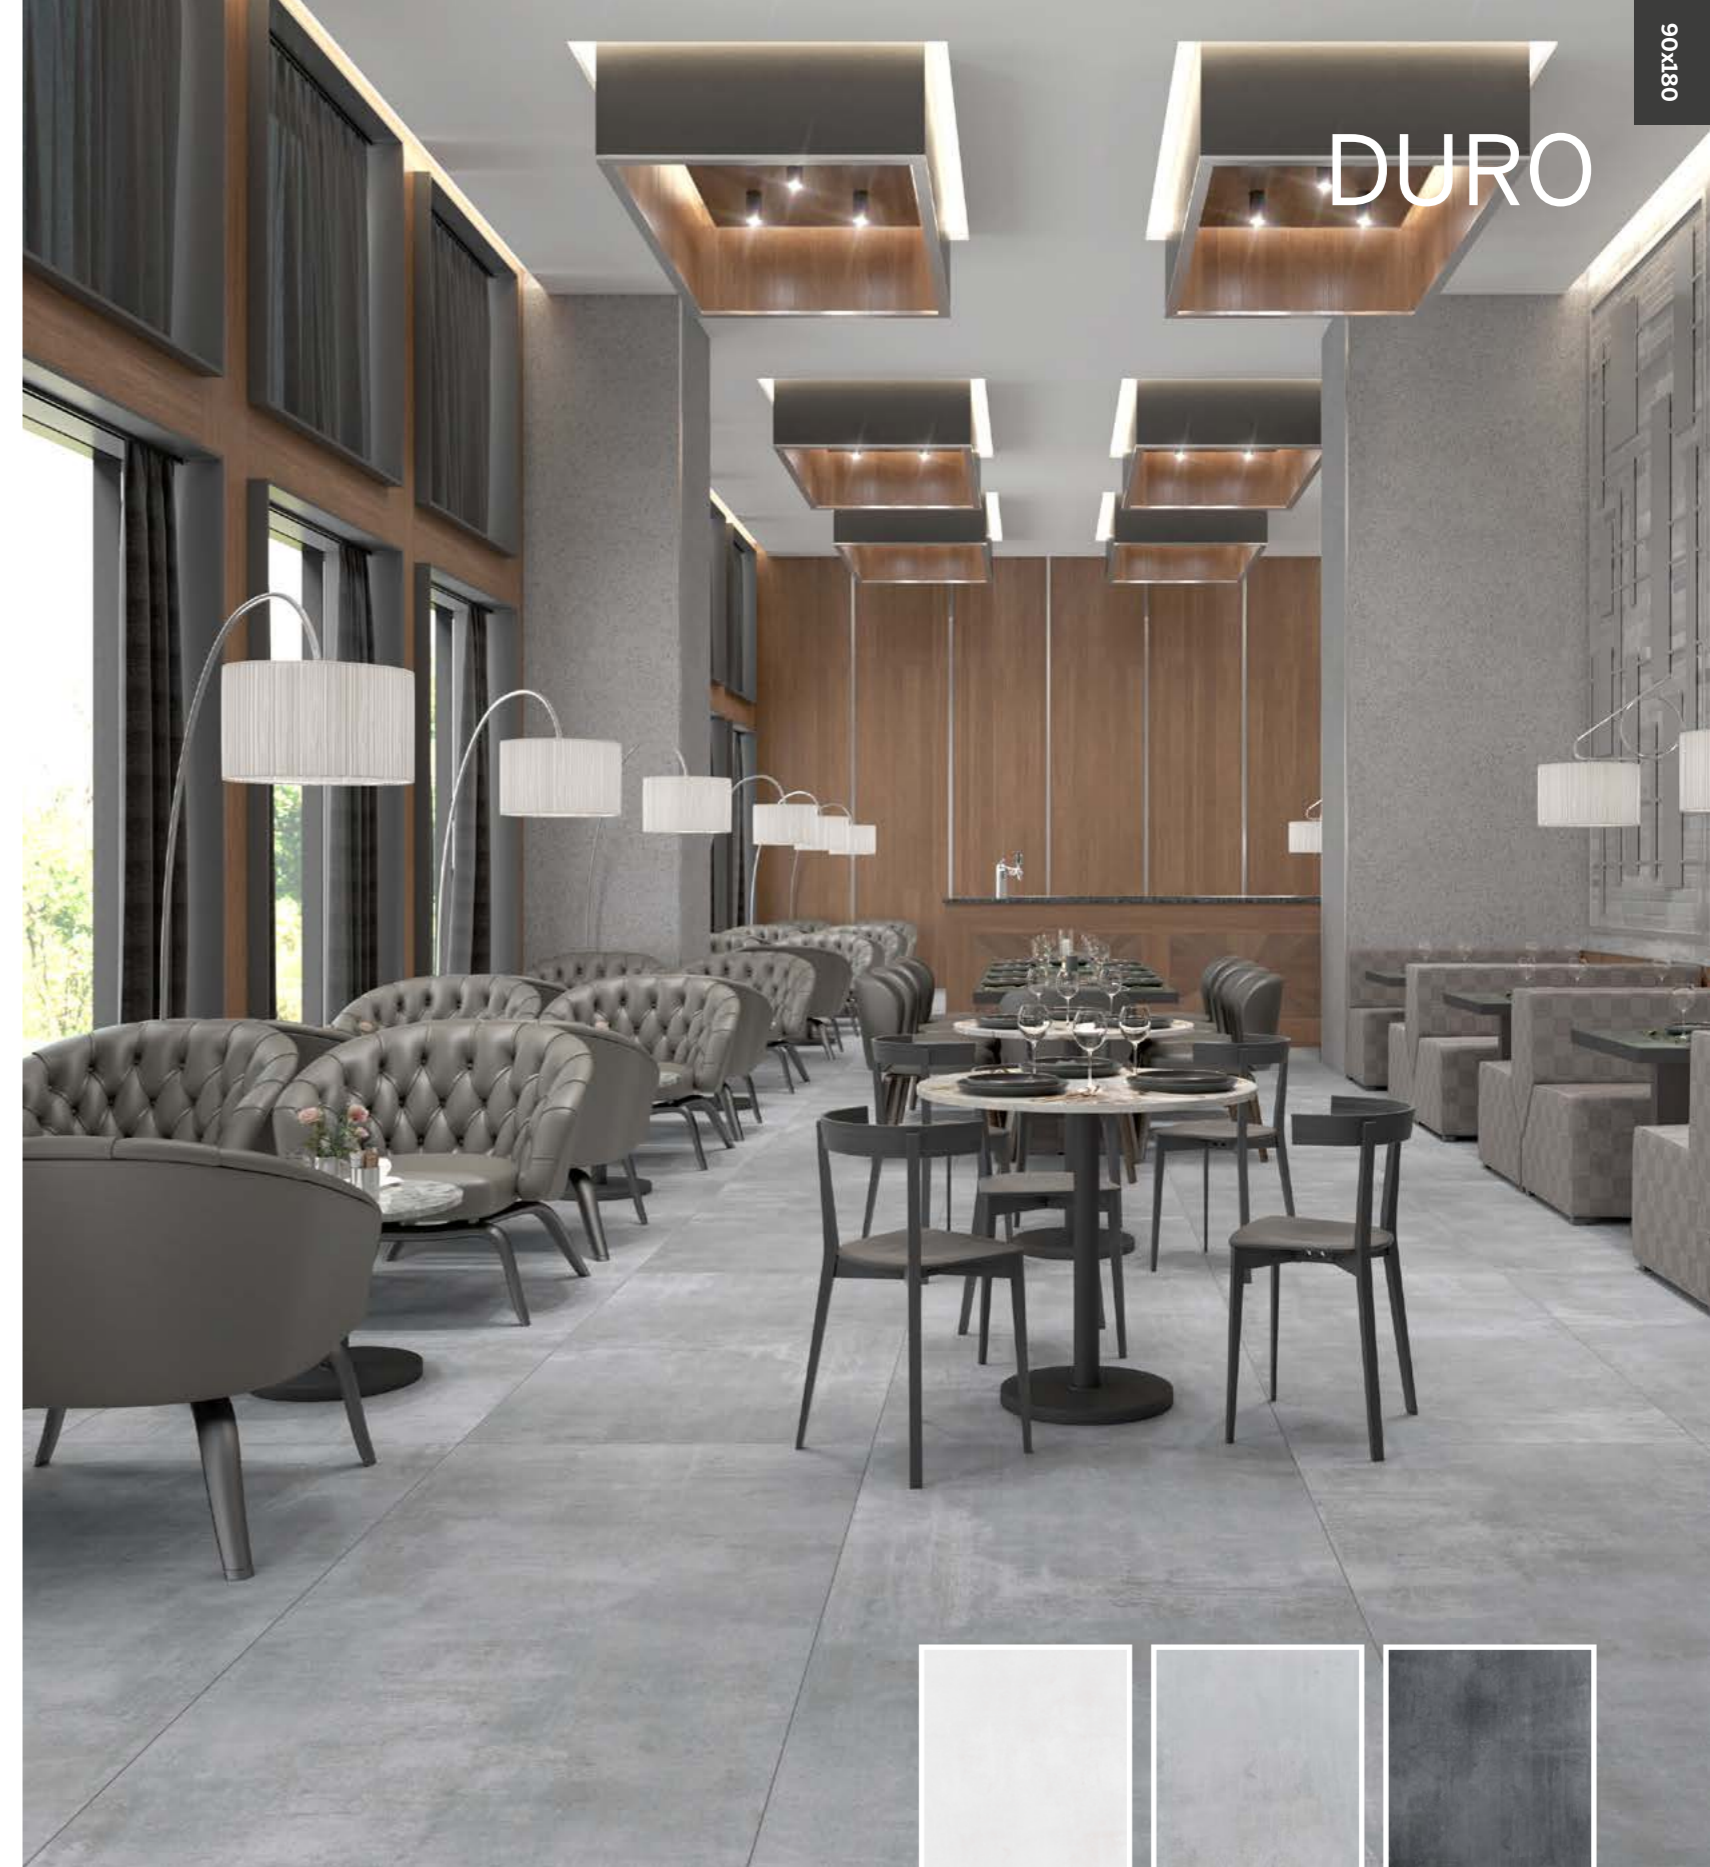

DURO

Beyaz
White

Gri
Grey

Antrasit
Antracite

Beton Concrete