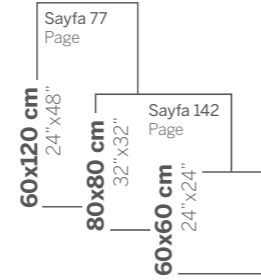

CALACATTA

Mermer Marble

Bej
Beige

CAPRI

Mermer Marble

CARRARA

Mermer Marble

Beton Concrete

CEMENT

Mermer Marble

CREMA

Özgün Original

CROMIE

Beton Concrete

DURO