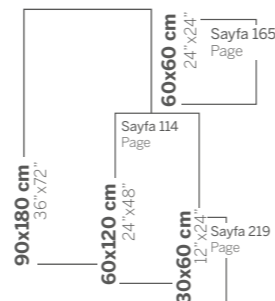

NAVAS

Açık Gri M **Koyu Gri** M **Taupe** M **Siyah** M
Light Grey FL Dark Grey FL Black FL

Mermer Marble

NEO CALACATTA

Gümüş
Silver

Mermer Marble