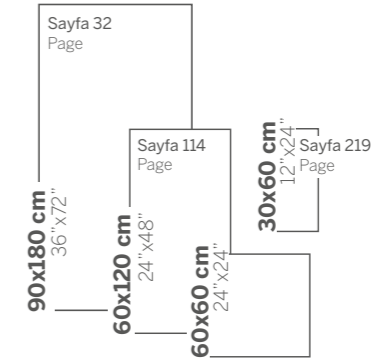

Sayfa 32
Page

Sayfa 114
Page

Sayfa 219
Page