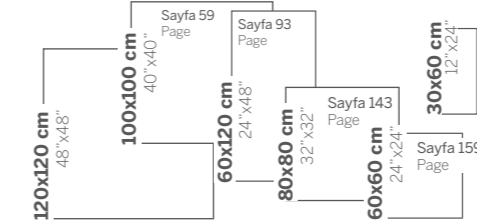

Bej
Beige

Gris

30x60

DURBAN

Beton Concrete

FODER

Beyaz
White

Gri
Grey