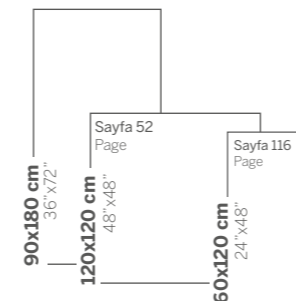

NAVAS

Açık Gri M **Koyu Gri** M **Taupe** M **Siyah** M
Light Grey FL Dark Grey FL Black FL

Mermer Marble

NEO CALACATTA

Gümüş
Silver

Mermer Marble