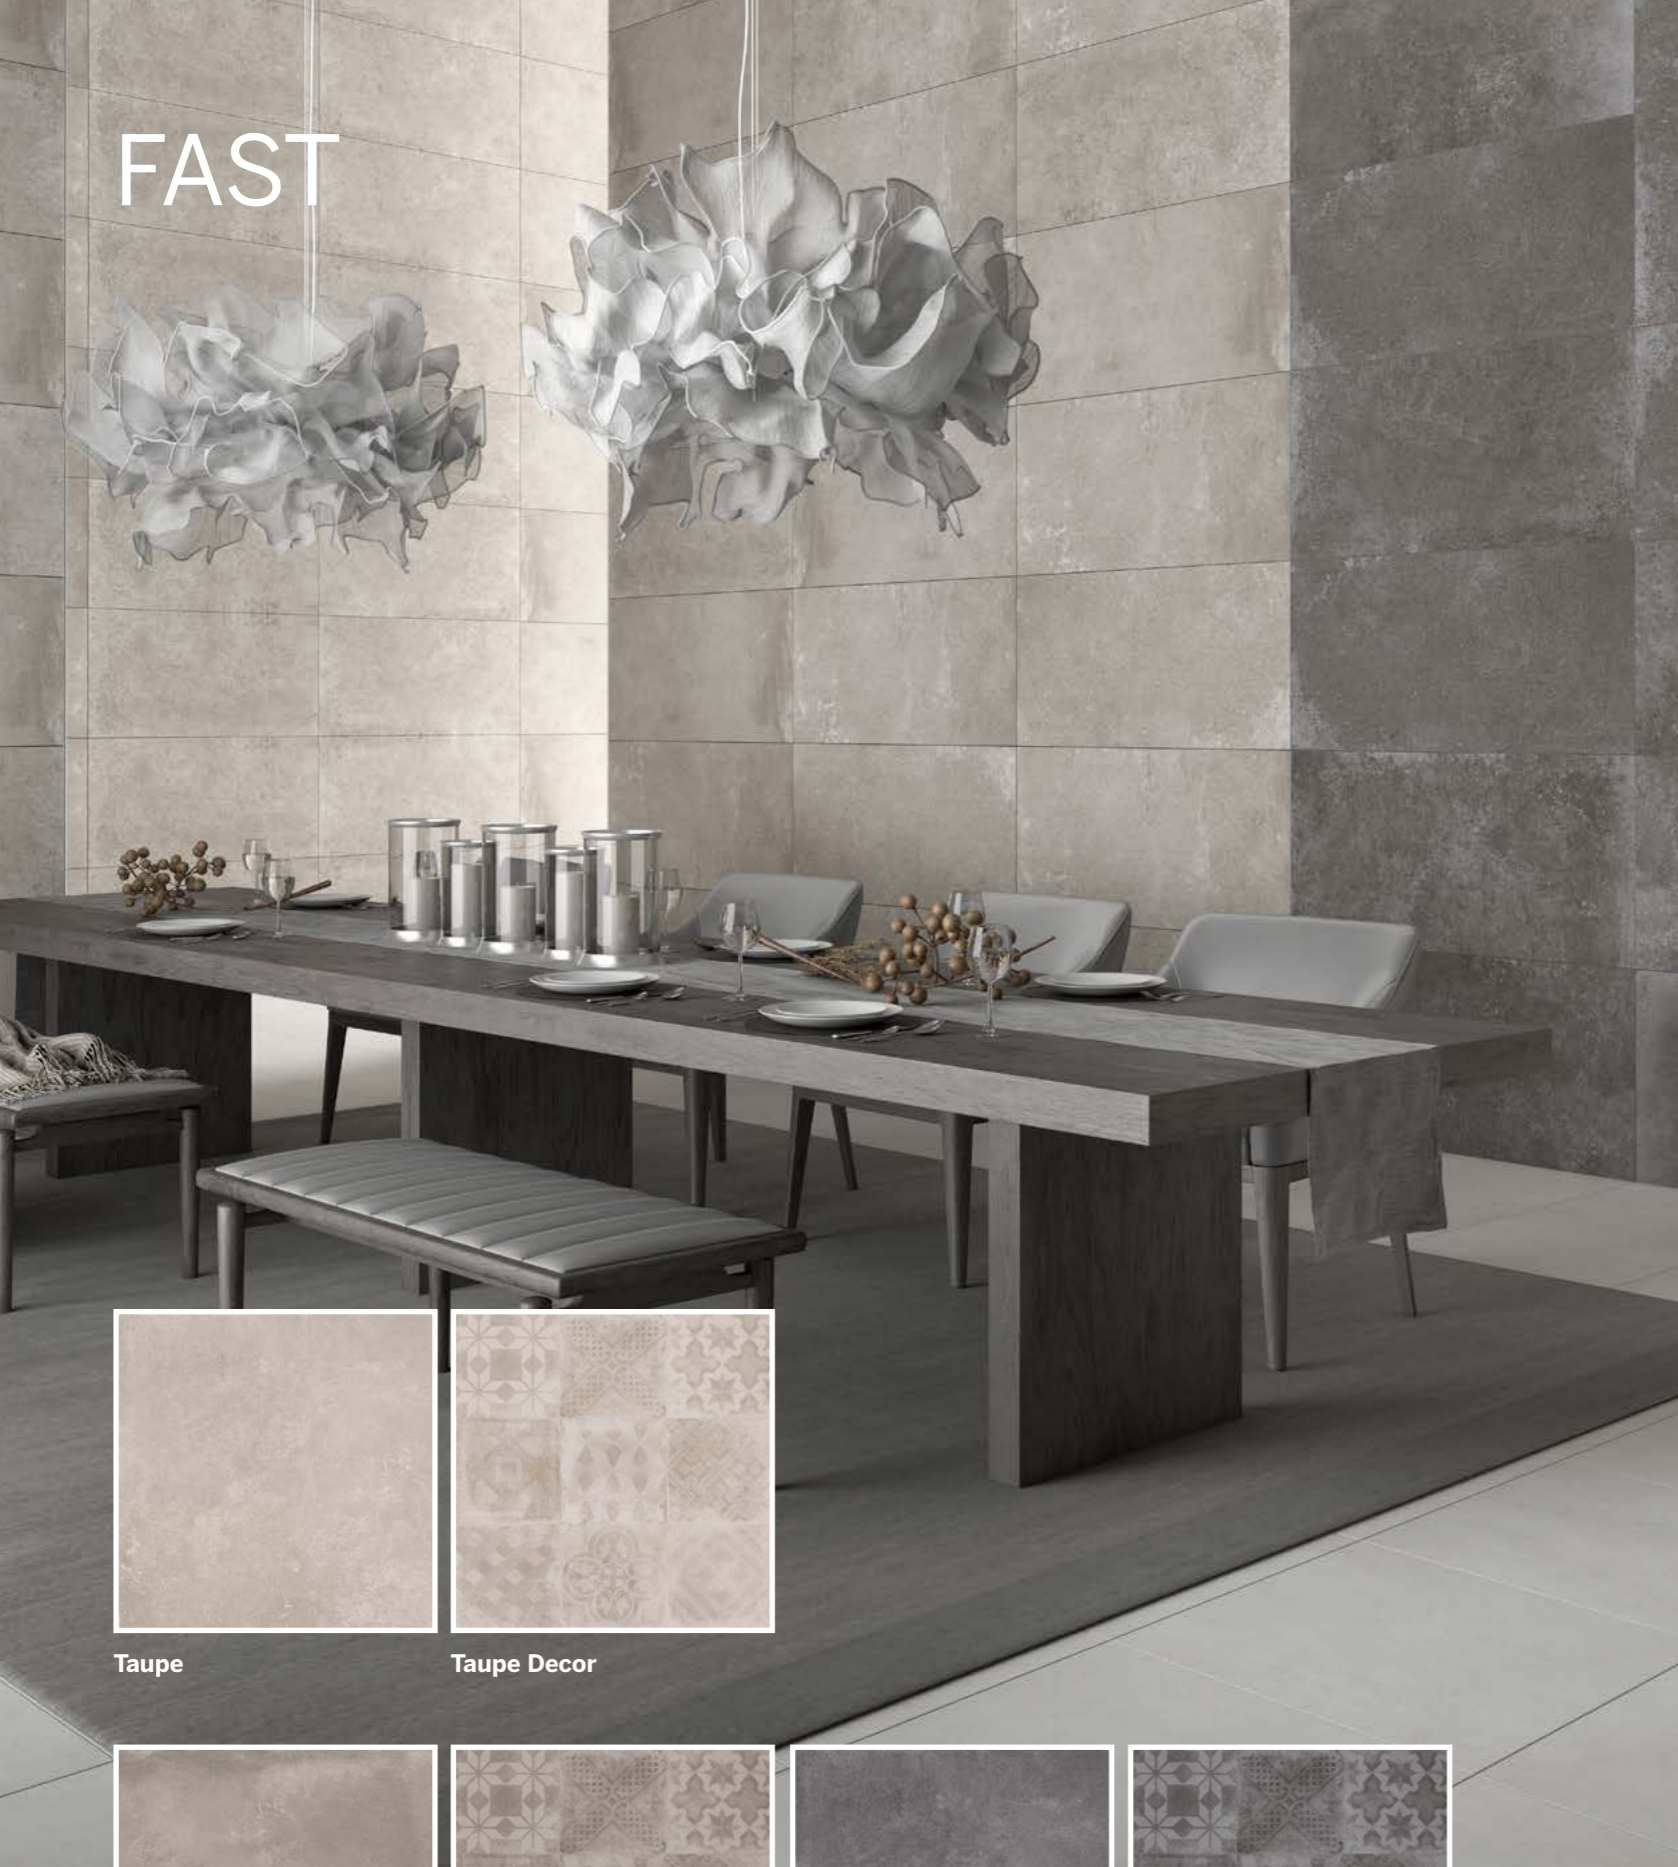

FAST

Taupe

Taupe Decor