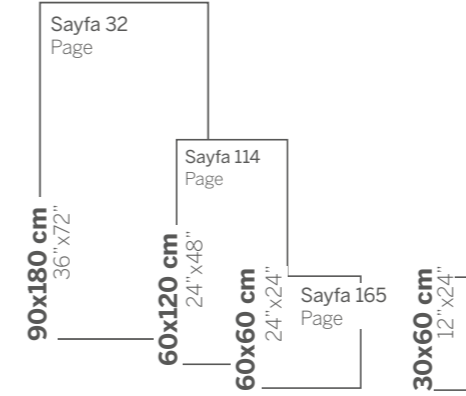

Taupe

Taş Stone

NEXUS