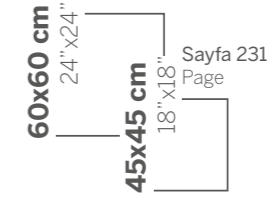

ULTRA

Beyaz
White