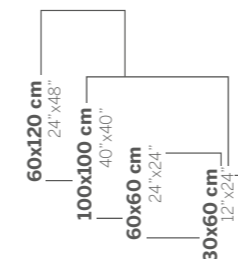

Beton Concrete