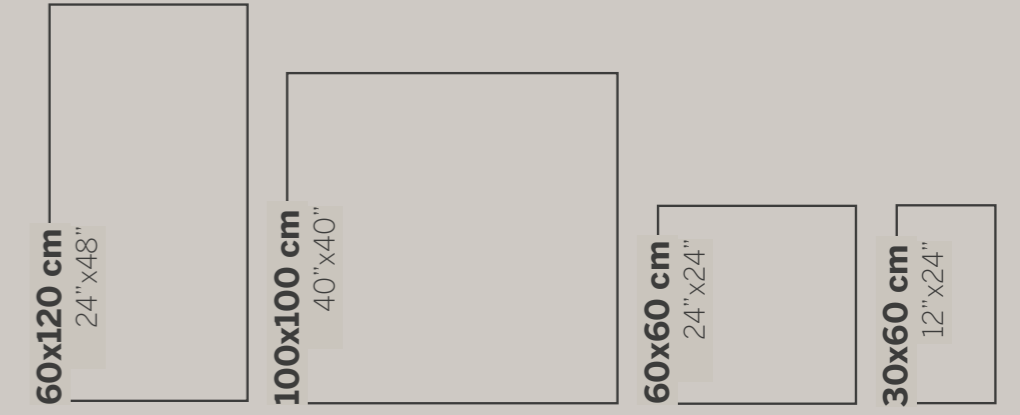

TOROS

Mono Monochrome

ULTRA

Beyaz
White

60x60 cm
24"x24"
45x45 cm
18"x18"
Sayfa 169
Page

SLIM **TILES**

Porcelen Ürünler Porcelain Products

- BASIC
- EDEN
- FAST
- LIVINGSTONE
- MAXXI
- NANTES
- PASSEO