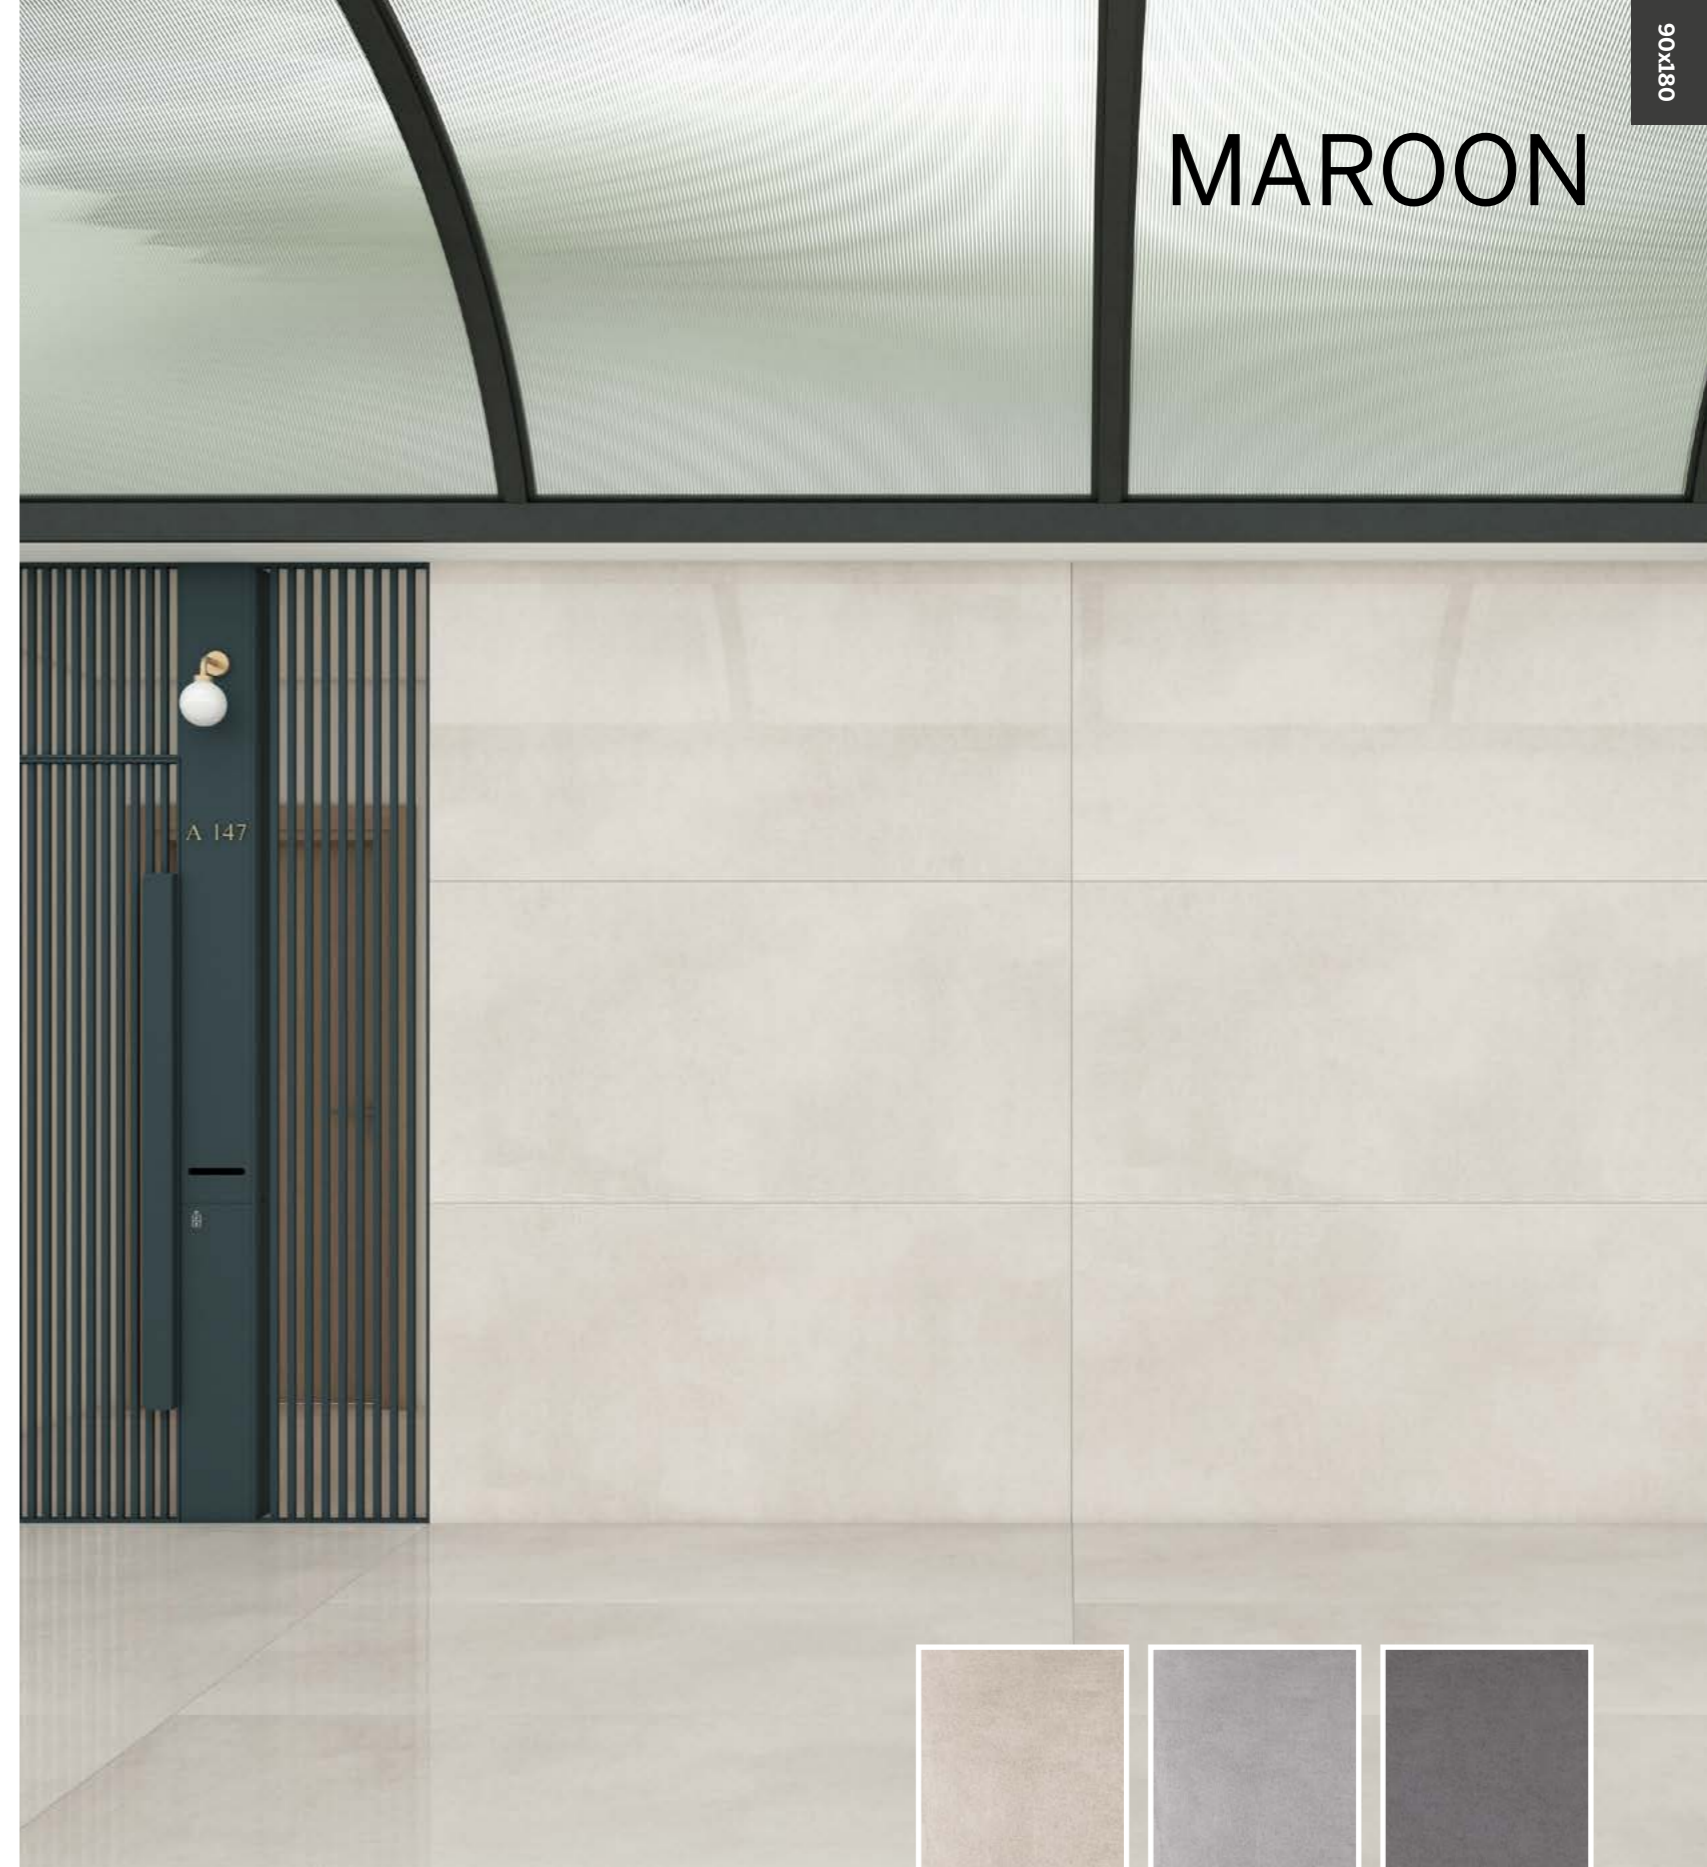

Mermer Marble

MAROON

Bej
Beige