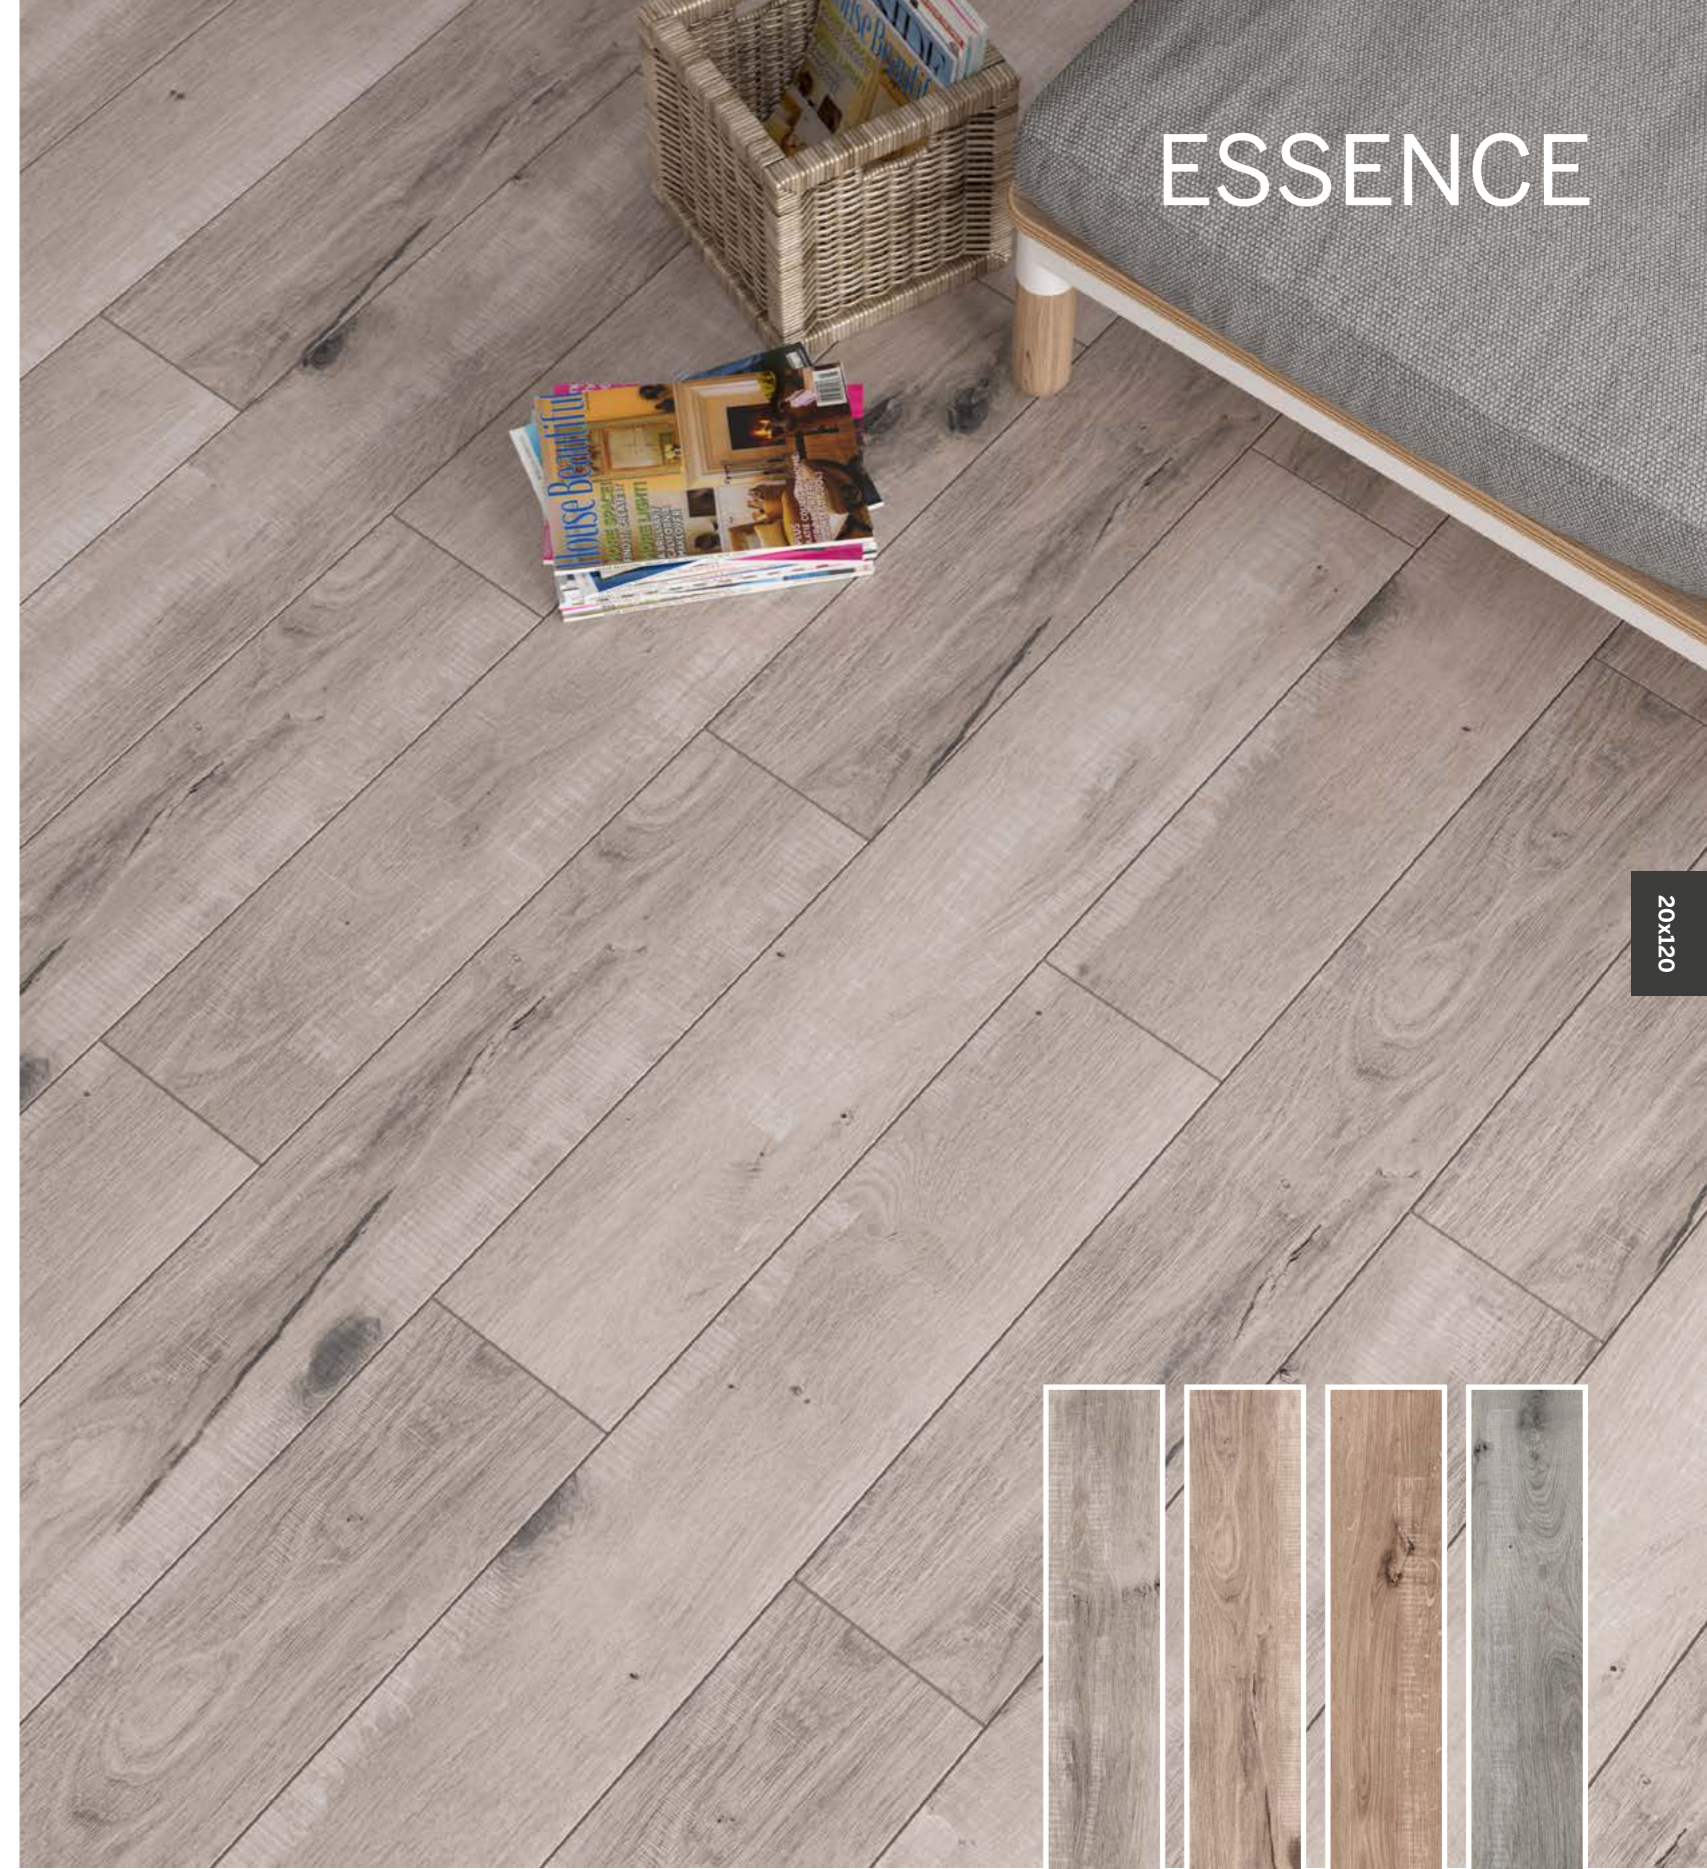

ESSENCE

Aria Biondo Oak Tono

20x120

20x120 cm
8" x 48"

15x90 cm
6" x 36"

Sayfa 194
Page

15x60 cm
6" x 24"

Sayfa 205
Page

Ahşap Wood