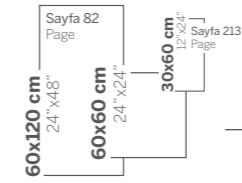

CALACATTA

Mermer Marble

CAPRI

Mermer Marble

CARRARA

Mermer Marble

Beton Concrete

CEMENT

Mermer Marble

CREMA

Özgün Original

CROMIE

Beton Concrete

DURO