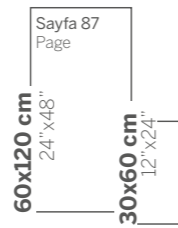

COMO

Taş Stone

CORAL

Taş Stone

Mermer Marble

DURBAN

Ahşap Wood

EXPLORER

Tekstil Textile

FIANDRA

30x60

DURBAN

Beton Concrete

FODER