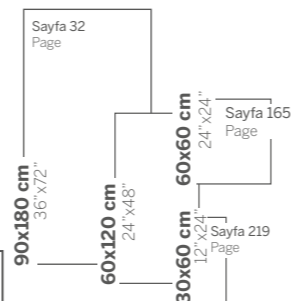

NAVAS

FL

NEO ASSOS

60x120