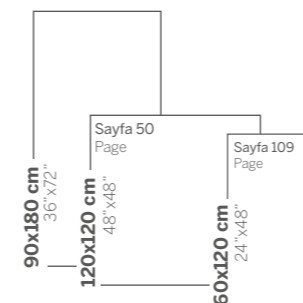

Sayfa 50
Page

Sayfa 109
Page

Özgün Original