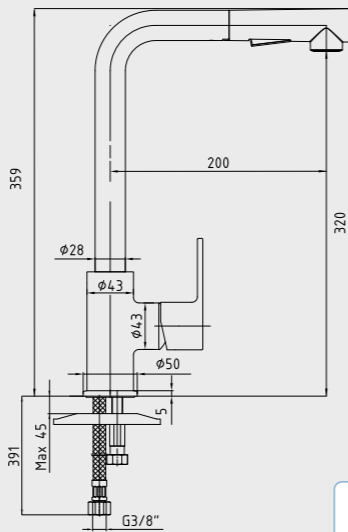

102118128
Krom

102118128ST
Krom