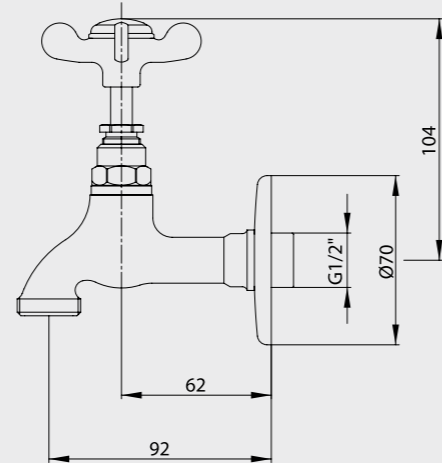

E.C.A. Neo Klasik Bide Bataryası

- 3 bar basınçta su akış miktarı dakikada 7 lt'dir.
- Çıkış ucu yüksekliği 60 mm'dir.
- Çıkış ucu uzunluğu 100 mm'dir.

102110085
Krom

E.C.A. Neo Klasik Lavabo Musluğu, G 1/2"

- Rozet dahildir.
- Çıkış ucu uzunluğu 75 mm'dir.

102109170
Krom

E.C.A. Neo Klasik Çamaşır Musluğu

- Rozet dahildir.
- Çıkış ucu uzunluğu 92 mm'dir.

102109140
Krom

E.C.A. Neo Klasik Ara - Taharet Musluğu

- Rozet dahildir.

102111053
Krom

E.C.A. Neo Klasik Ara Kesme Valfi

- Tesisat bağlantısı G 1/2'dir.
- 180° seramik salmastralıdır

102151009
Krom