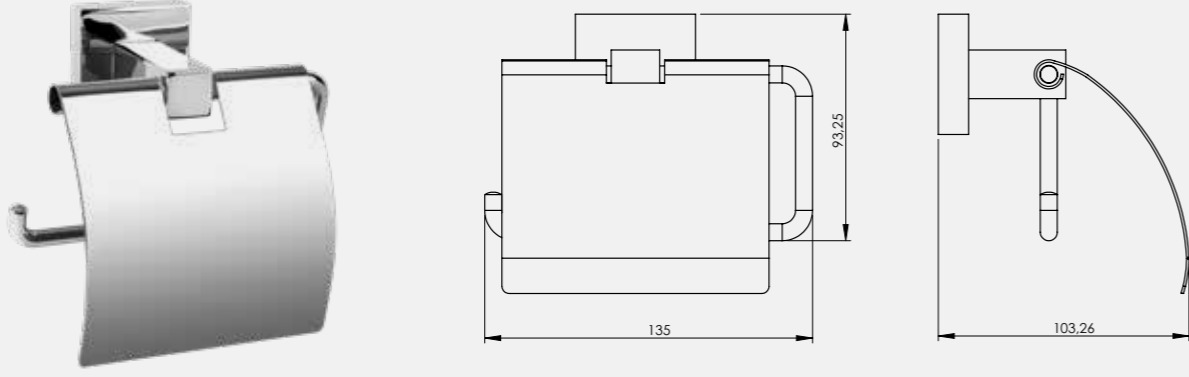

Diagonal Tuvalet Kağıtlığı