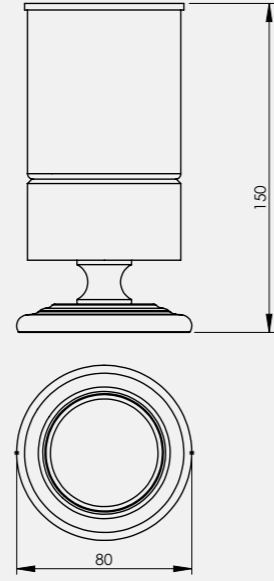

140110012
Krom

140110012A
Altın Görünümlü