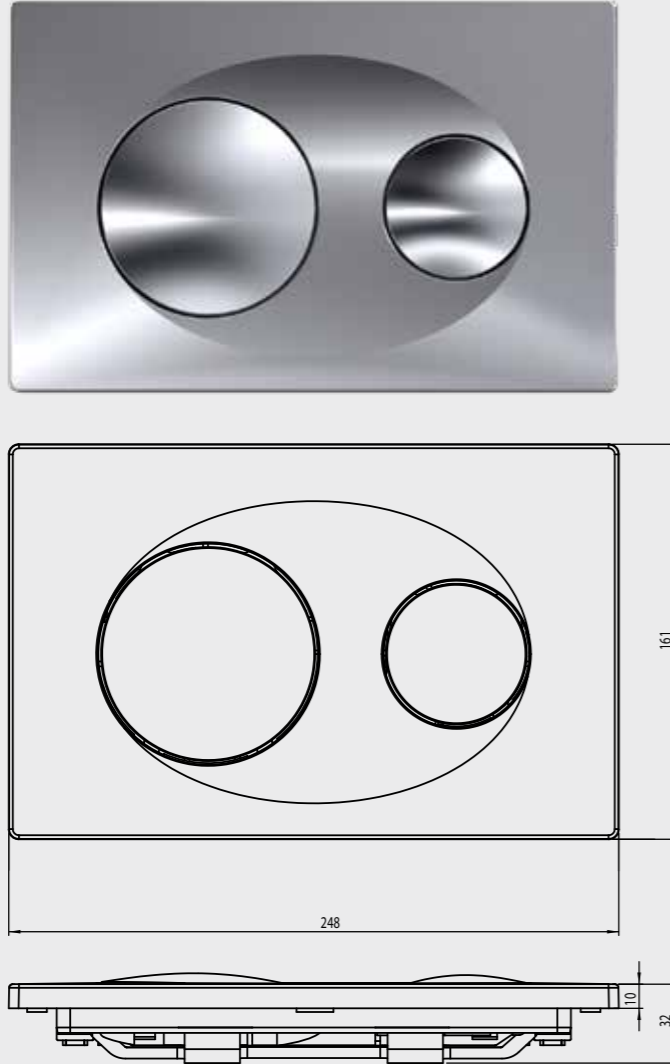

ÜRÜN KODU	ÜRÜN ADI	PANEL
P400110	Kumanda Paneli (Metal Kaplama)	Mat Krom
P400180	Kumanda Paneli	Parmak İzi Bırakmayan
P400120	Kumanda Paneli (Metal Kaplama)	Parmak Krom Panel
P400130	Kumanda Paneli	Beyaz Panel
P400140	Kumanda Paneli	Altın Panel
P400190	Kumanda Paneli	Soft Siyah Panel (Boyalı)

Elmor Tesisat Malzemesi Ticaret A.Ş.'nin ürünlerin fiyat, görünüş ve teknik detaylarında değişiklik yapma hakkı saklıdır.