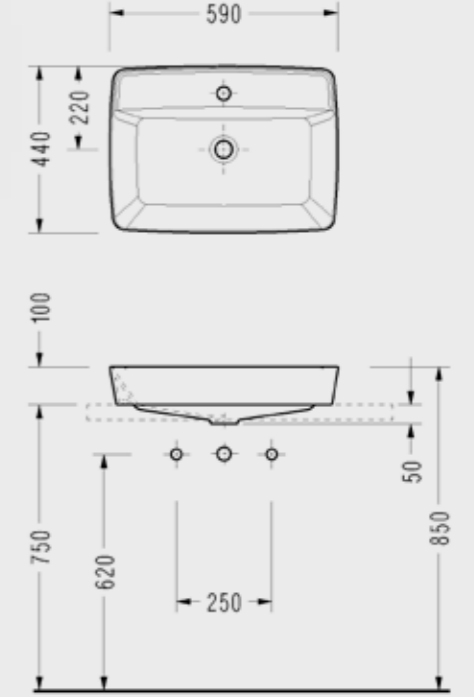

Slimline Lavabo

Slimline Çanak Lavabo

9502DXS110H

Renkli Ürünler

Rita Tezgah Üstü Lavabo (Armatür Delikli)

- 59X44 cm
- Taşma deliksiz
- Armatür delikli

RT30TXL010H
Mat Beyaz

RT30TXL050H
Mat Siyah