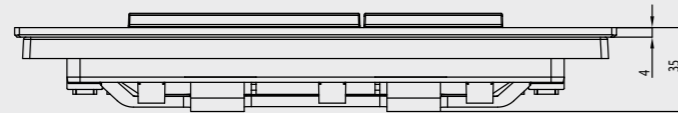

P54 Cam Paneller

ÜRÜN KODU	ÜRÜN ADI	PANEL
P540001	Kumanda Paneli (Cam Panel)	Siyah
P540003	Kumanda Paneli (Cam Panel)	Beyaz

Elmor Tesisat Malzemesi Ticaret A.Ş.'nin ürünlerin fiyat, görünüş ve teknik detaylarında değişiklik yapma hakkı saklıdır.