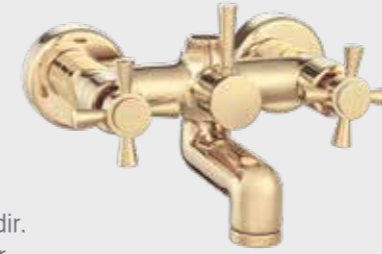

E.C.A. Quadrille Serisi

E.C.A. Quadrille Banyo Bataryası

- Çıkış ucu uzunluğu 143 mm'dir.
- Üst takım bağlantısı G 1/2"dir.
- 90° seramik salmastralıdır.

102102230
Krom

102802230
Altın Görünümlü