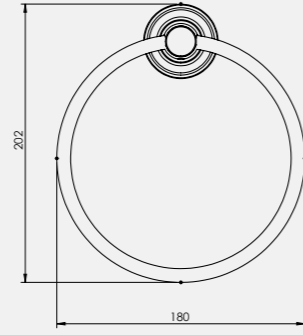

Luna Halka Havluluk

140110007
Krom

140110007A
Altın Görünümlü