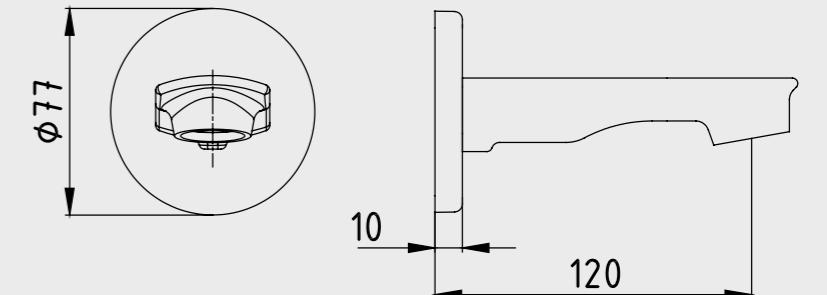

102166201 102166201C4
Krom Mat Beyaz

E.C.A. Ankastr Banyo Bataryası Çıkış Ucu Grubu

- Kireç kırıcı gizli perlatöre sahiptir.
- Köşeli, yuvarlak ve elips olmak üzere 3 tip rozet alternatifi mevcuttur.
- Çıkış ucu uzunluğu 120 mm'dir.
- Tesisat bağlantısı G 1/2"dir.