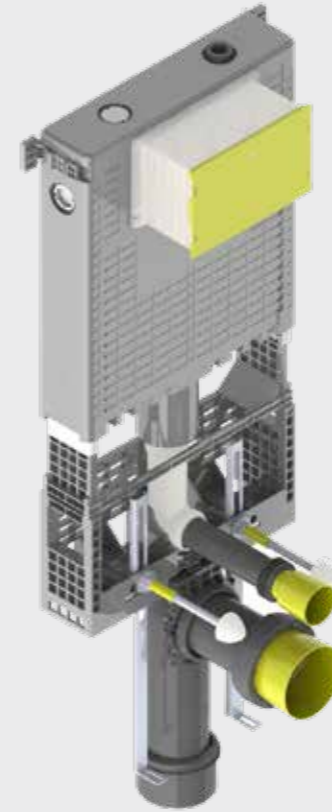

Easy Asma Klozet İçin Metal Ayaksız Set-Fix Sistem

T040112

- Tuğla, Bims, Ytong duvara uygun kullanım.
- 10 cm. kalınlık
- 3 - 6 Lt. çift kademeli boşaltma sistemi
- Darbeye ve soğuğa karşı dayanıklı gövde.
- Contalar hariç 5 yıl garanti.