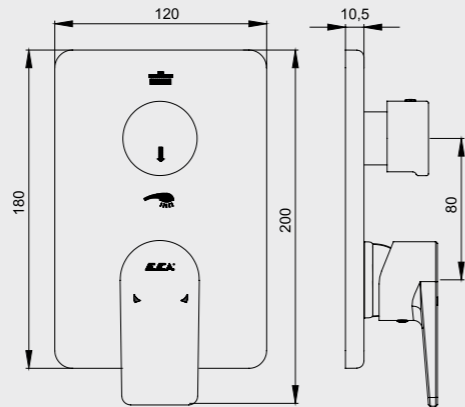

- Duş başlığı ve el duşu markalamalı 2 yollu özel yön değiştirici (Markalama alternatifleri mevcuttur.)
- Köşeli, yuvarlak ve elips olmak üzere 3 tip rozet alternatifleri mevcuttur.
- 102166201 kodlu sıva altı grubu ayrıca alınmalıdır.