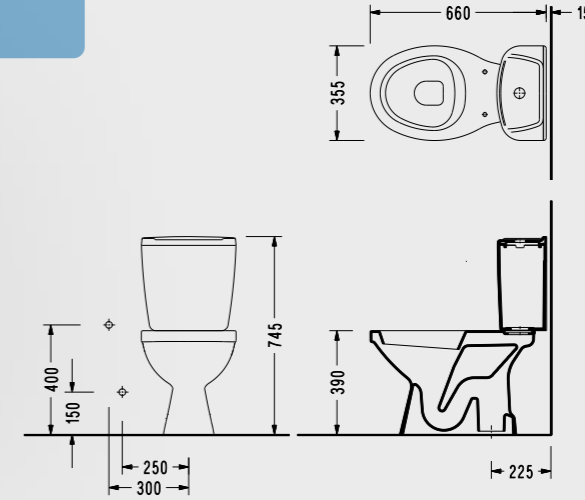

MN02GDS110H Klozet	MY04S4L110H Rezervuar