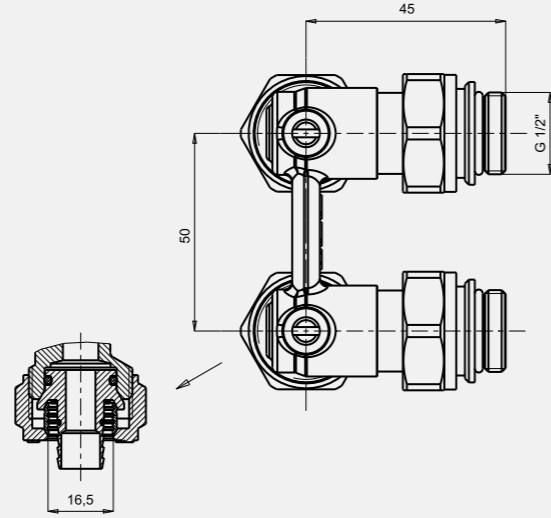

- Tornavida Kontrollü Küre Klape
- Sıcak Sulu Isıtma Sistemleri, 10 bar, 120°C

602120333
1/2" x Ø16 mm

H-Valfler (Kompakt tip panel radyatörler için)

H-Valf, Stop Tipi, Köşe (Pex Boru Bağlantılı)

- Ayan Kontrollü Küre Klape
- Klape Koruma Kapağı
- Sıcak Sulu Isıtma Sistemleri, 10 bar, 120°C