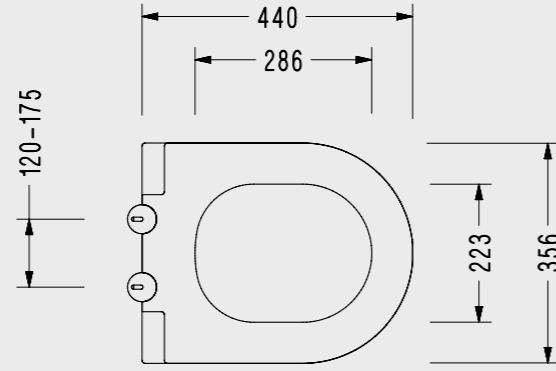

- Hygiene

2276001002

Gediz Klozet Kapağı

- Hygiene

2276100002

İrmak Slim Yavaş Kapanan PP Klozet Kapağı

**ÇIKARILABİLİR
KAPAKLA
TEMİZLİK
BANYOLARDA**

- Çıkarılabilir
- Hygiene