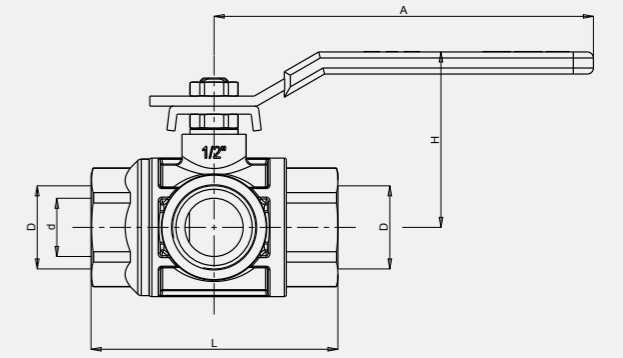

Özel Amaçlı Küresel Valfler (Su, Yağ ve Yanıcı Olmayan Gazlar İçin)

Üç Yollu Küresel Valfler

Ürün Kodu	D	d	L	A	H
102122131	G 1/4"	10	50	95	41,3
102122132	G 3/8"	11	52	95	42,2
102122133	G 1/2"	14,5	62	95	44,1
102122134	G 3/4"	19	71	115	52,7
102122135	G 1"	24	83	115	56,7

- Tam geçişli
- PN25
- Hat ayırma amaçlı kullanılır
- 1800 çevirme kolu hareketi
- 3 konumlu akış

102122131 1/4"	102122132 3/8"	102122133 1/2"	102122134 3/4"	102122135 1"