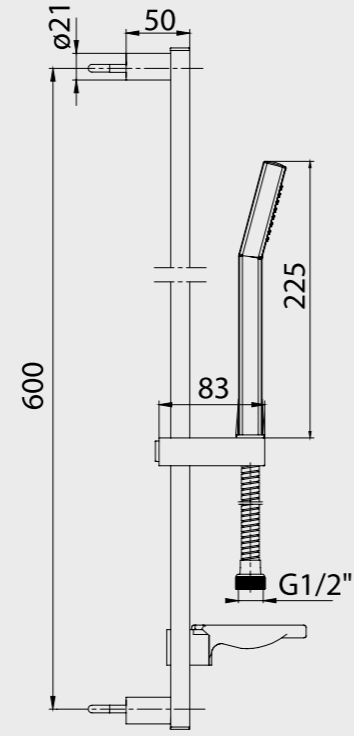

102117298

- Bir fonksiyonlu, kireç kırıcı
- Hareketli bar
- Sabunluklu
- 175 cm burkulmaz pvc spiralli
- Su akış debisi 3 barda 11,5 L/d'dir.