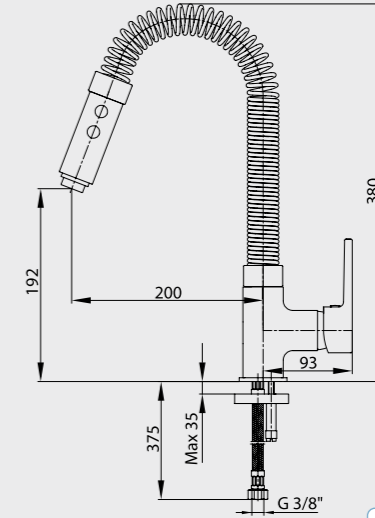

402105007 Krom
402105007ST Krom

E.C.A. Delta Eviye Bataryası

- Çıkış ucu uzunluğu 200 mm'dir.
- Çıkış ucu yüksekliği 192 mm'dir.
- Çift fonksiyonlu el duşu
- 360°dönebilen yaylı çıkış ucu
- 3 bar basınçta su akış miktarı dakikada maksimum 13,8 lt, "ST"li kodlarda ise dakikada maksimum 5 lt'dir.