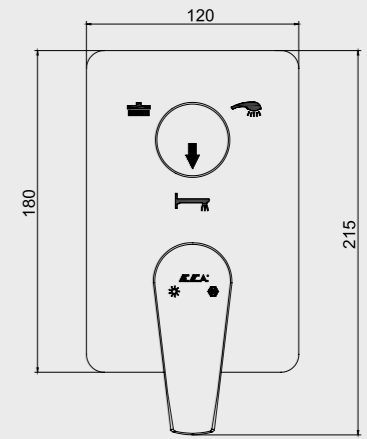

102167313-K
Krom

Katalogta yer alan resimler ve teknik çizimler bilgi içindir. Fiyatlara KDV ayrıca dahil edilir. Tavsiye edilen bayi satış fiyatlarıdır.