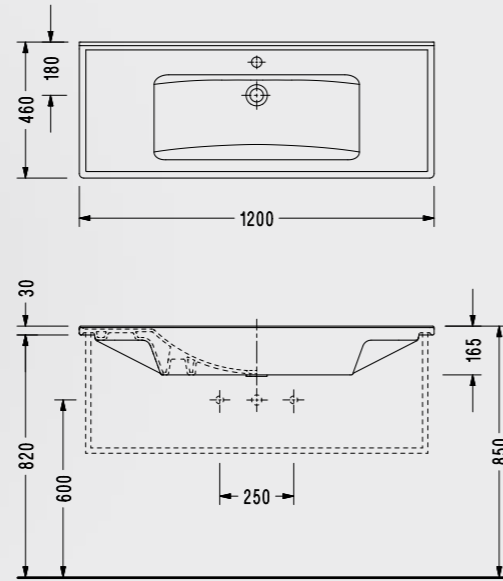

Star Tezgah Etajerli Lavabo

- 120x46 cm
- Taşma deliksiz

3039TXS110H

Elmor Tesisat Malzemesi Ticaret A.Ş.'nin ürünlerin fiyat, görünüş, renk ve teknik detaylarında değişiklik yapma hakkı saklıdır.