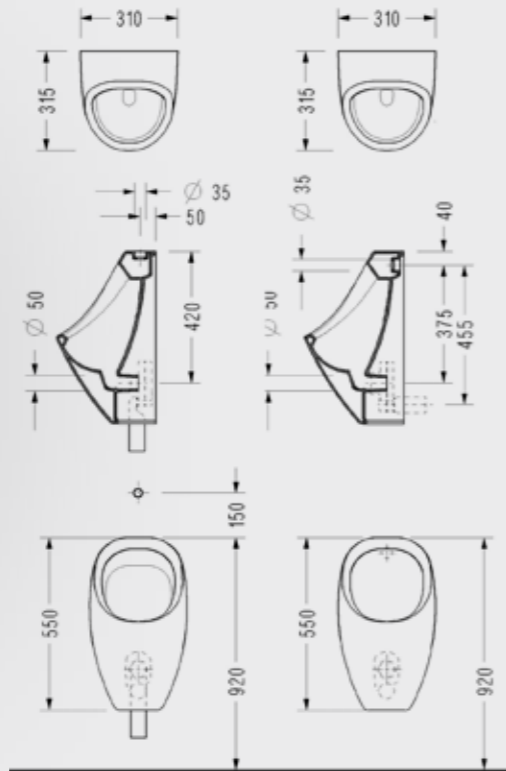

0139UZS110H
Üstten Temiz Su
Girişli

0139AZS110H
Arkadan Temiz Su
Girişli