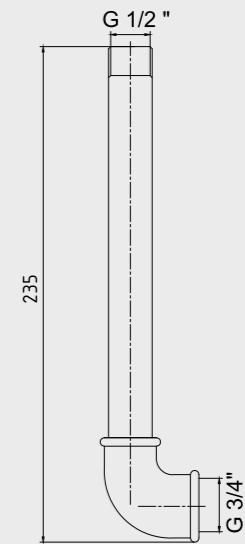

E.C.A. Çıkış Ucu

- Çıkış ucu uzunluğu 182 mm'dir.
- G 3/4" bağlantılıdır.
- Kireç kırıcı perlatör

102159005
Krom

E.C.A. Çıkış Ucu

- Çıkış ucu uzunluğu 149 mm'dir.
- G 3/4" bağlantılıdır.
- Kireç kırıcı perlatör

102126352
Krom

E.C.A. Çıkış Ucu

- Çıkış ucu uzunluğu 144 mm'dir.
- Çıkış ucunda kilitlemeli yön değiştirici
- Üst takım bağlantısı G 1/2"dir.
- G 3/4" bağlantılıdır.
- Kireç kırıcı perlatör

102126431
Krom

E.C.A. Çıkış Ucu

- Çıkış ucu uzunluğu 144 mm'dir
- Üst takım bağlantısı G 1/2" dir
- Çıkış ucunda kilitlemeli yön değiştirici
- G 1/2" bağlantılıdır.
- Kireç kırıcı perlatör

102159006
Krom

E.C.A. Ankastrre Banyo Bataryası Sıva Altı Boru Grubu

- Ankastrre gövde bağlantısı G 1/2" dir.
- Çıkış ucu bağlantısı G 3/4" tür.
- Ankastrre banyo bataryaları sıva altı grupları ile kullanılacaktır.

101026448