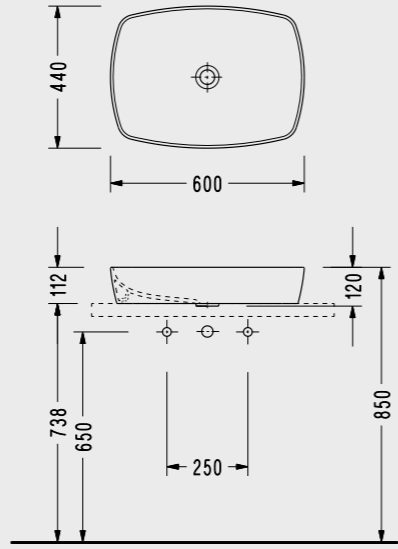

• 53x35,5 cm
• Kanalsız

• 52x35,5 cm
• Kanalsız

SP26ADL010H
Mat Beyaz

SP26ADL050H
Mat Siyah

Sera Slim Yavaş Kapanan Klozet Kapağı

150400120025
Mat Beyaz

150400120026
Mat Siyah

Lavabo