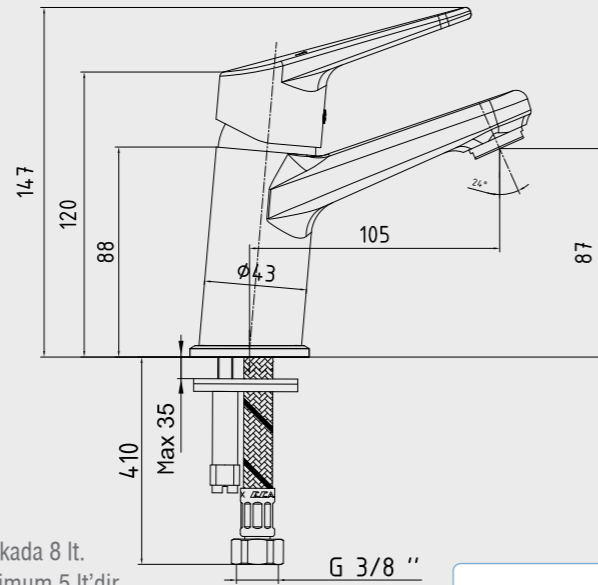

102188125 Krom
102188125ST Krom

E.C.A. Spylos Banyo Bataryası

- Çıkış ucu uzunluğu 157 mm'dir.
- Üst takım bağlantısı G1/2"dir.
- Kilitlemeli yön değiştirici
- Kireç kırıcı perlatör

102102494 Krom

Elmor Tesisat Malzemesi Tic. A.Ş. mamul fiyat ve görünüş detaylarında değişiklik yapma hakkına sahiptir. E.C.A. ürünleri ile kullanılacak ara muslukların, filtrelili ara musluk olması tavsiye edilir. (Sayfa 210-211)