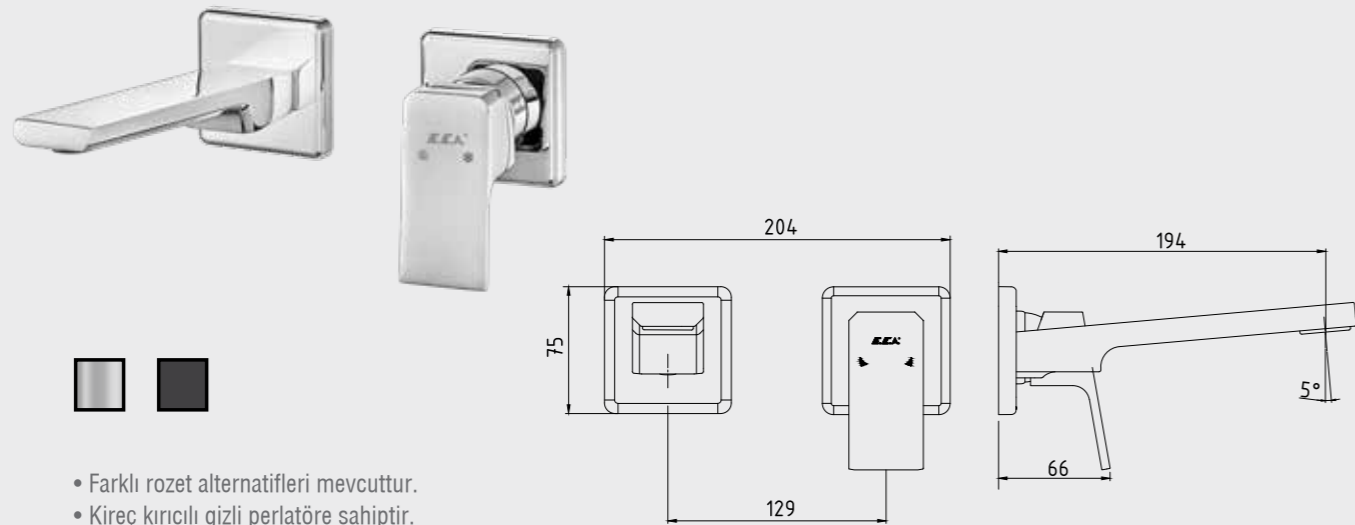

E.C.A. Tiera Ankastr Lavabo Bataryası Sıva Üstü Grubu - Çift Rozet

- Farklı rozet alternatifleri mevcuttur.
- Kireç kırıcı gizli perlatöre sahiptir.
- Çıkış ucu uzunluğu 194 mm'dir.
- 3 bar basınçta su akış miktarı dakikada maksimum 6,6 lt "ST"li kodlarda ise dakikada maksimum 5 lt'dir.
- Krom kaplamalı ürünler için 102166601 kodlu, mat siyah kaplamalı ürünler için 102166601C1 kodlu siva altı grubu ayrıca alınmalıdır.

102167605-KK Krom	102167605ST-KK Krom	102167605C1-KK Mat Siyah	102167605C1ST-KK Mat Siyah