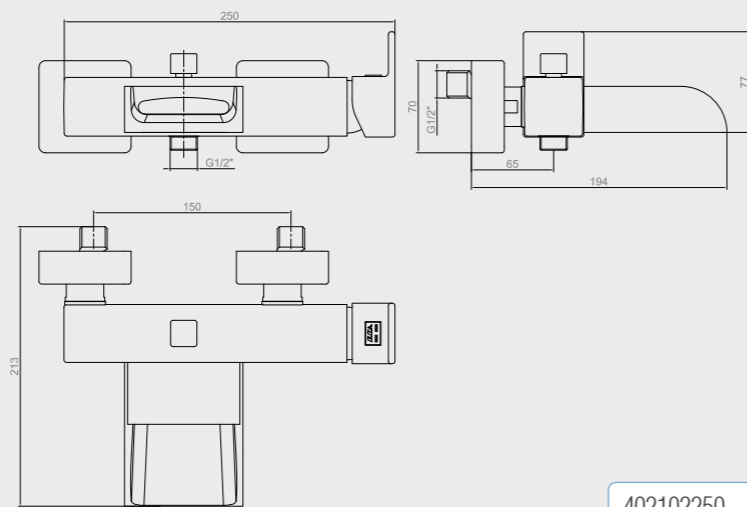

402102250
Krom