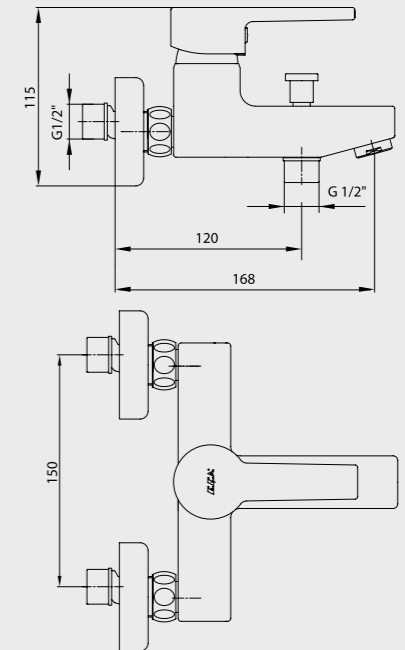

E.C.A. Delta Banyo Bataryası

- Çıkış ucu uzunluğu 168 mm'dir.
- Üst takım bağlantısı G 1/2" dir.
- Kireç kırıcı perlatör
- Kilitlemeli yön değiştirici

102102346
Krom