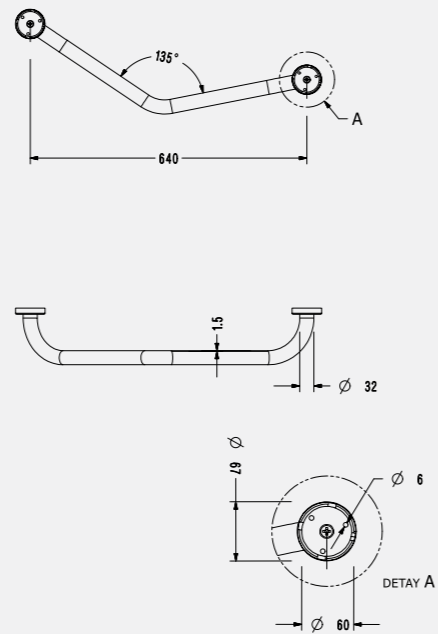

Engelliler İçin Özel Seri

Tutunma Barı

140115001

Açılı Tutunma Barı

140115002

Engelliler İçin Özel Seri

Klozet Yanı Tutunma Barı

140115003