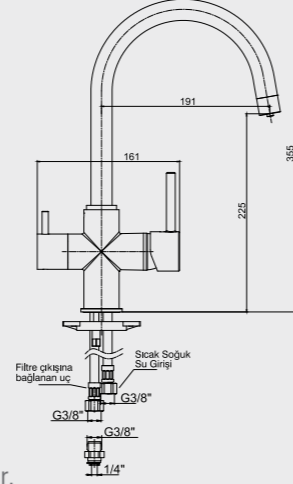

- Filtre edilmiş su girişi
- Filtre edilmiş su için ayrı kumanda kolu
- Çıkış ucu uzunluğu 191 mm'dir.
- Çıkış ucu yüksekliği 225 mm'dir.
- Filtreleme sistemi ürüne dahil değildir.
- Kireç kırıcı perlatör
- 360° döner çıkış ucu
- 3 bar basınçta su akış miktarı dakikada maksimum 7,8 lt'dir.