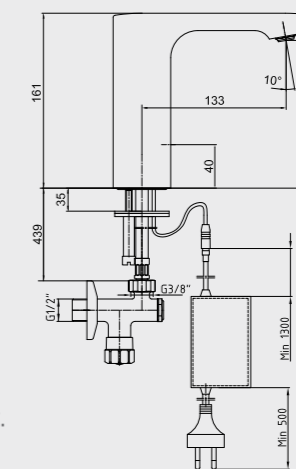

E.C.A. Compact Fotoselli Lavabo Musluğu - Elektrikli

- Tek su girişlidir.
- Çıkış ucu uzunluğu 133 mm'dir.
- Çıkış ucu yüksekliği 136 mm'dir.
- 220 V güç kaynağı ile çalışır.
- Filtreli ara musluk ürünle birlikte verilmektedir.
- Kireç temizleme sistemli perlatör
- 3 bar basınçta su akış miktarı dakikada 5 lt'dir.
- "ST"li kodlarda ise dakikada 1,3 lt'dir.

108108043 Krom
108108043ST Krom