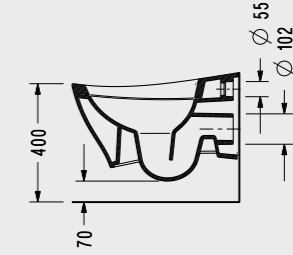

Wave Asma Klozet

- 56,5 x 39 cm
- Klozet kapağı hariç fiyattır
- Ankastre temiz su girişli olarak kullanılabilir
- Easywash (Kendi kendine yıkama sistemi)

3011ADS110H

4Life 53 cm Asma Klozet

- 53x36 cm
- Ankastre temiz su girişli
- EasyWash (Kendi kendine yıkama sistemi)