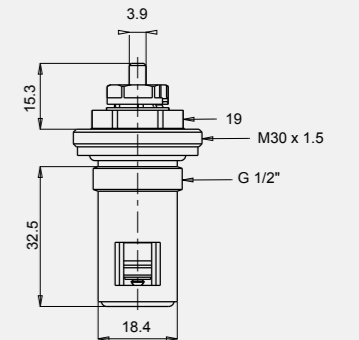

Termostatik Kafa Grubu Kompakt Valfi

Beyaz - TRV3 + iç kompakt ventil

- Alından basmalı, kısa tip (35 mm)
- Debi iç ayarlı valfi ile birlikte
- 15°C Ortam Sıcaklığı Alt Limitli

602120540
Alından Basma
Contalı
Beyaz TRV3