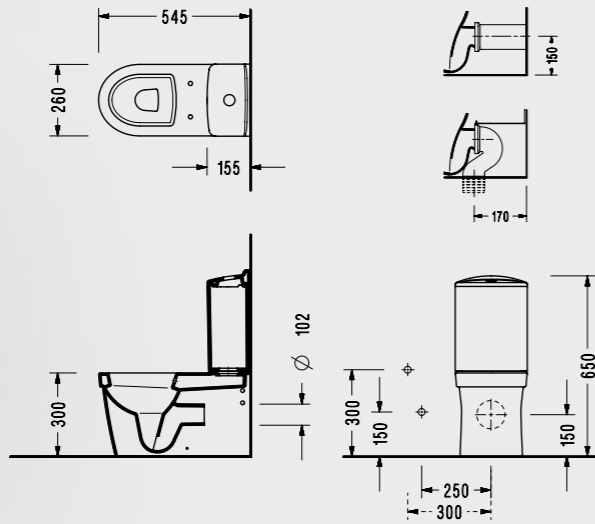

- 54,5 x 26 cm
- 150400400003 MIO iç takım ile kullanılır.

PL02GDS110H Klozet PL04S4L110H Rezervuar