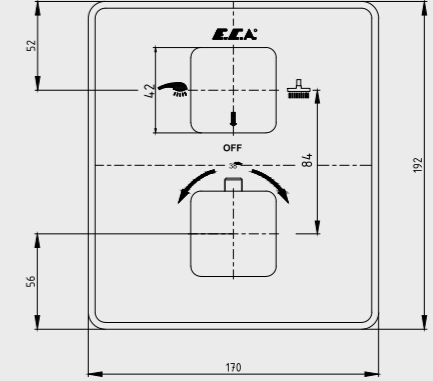

E.C.A. Termostatik Ankastr Banyo/Duş Bataryası Sıva Üstü Grubu - 2 Yollu

- Montajı yapılan alanı kapatan geniş yüzeyli rozet
- 20°C - 60°C kontrol aralığı
- 38°C'de sıcak su uyarı ve koruma butonu bulunmaktadır.
- Duş başlığı ve el duşu markalamalı 2 yollu özel yön değiştirici (Markalama alternatifleri mevcuttur)
- 102166204 kodlu sıva altı grubu ayrıca alınmalıdır.

102167216-KDE
Krom