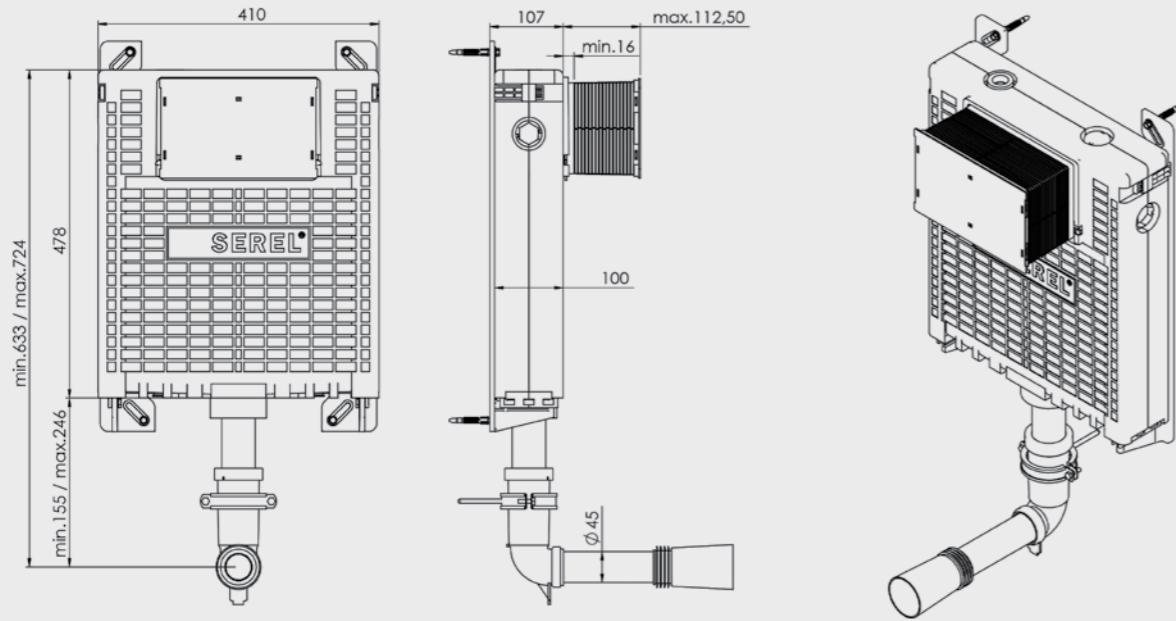

- 10 cm. kalınlık
- 3 - 6 Lt. çift kademeli boşaltma sistemi
- Darbeye ve soğuğa karşı dayanıklı gövde.
- Contalar hariç 5 yıl garanti.

UYGULAMA ARALIĞI SİVA-SERAMİK TOPLAM KALINLIĞI

ÜRÜN KODU	ÜRÜN ADI	PANEL
T040130	EASY	Panelsiz

• Minimum sipariş adedi 100'dür.

Elmor Tesisat Malzemesi Ticaret A.Ş.'nin ürünlerin fiyat, görünüş ve teknik detaylarında değişiklik yapma hakkı saklıdır.