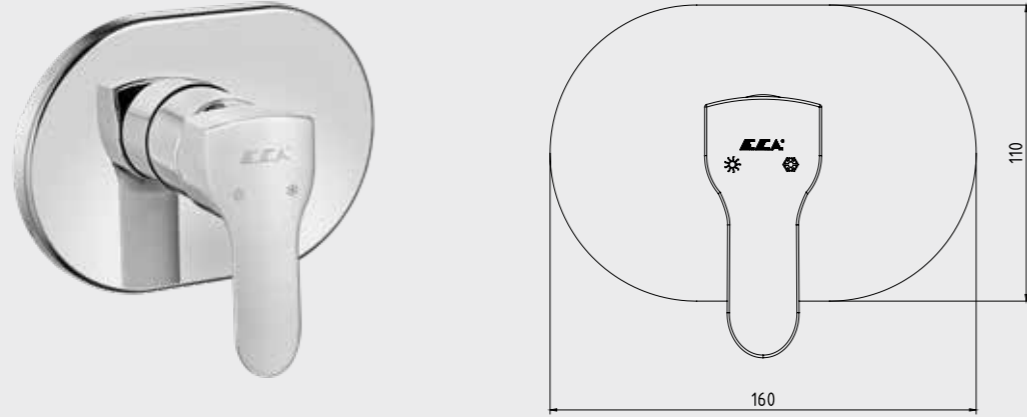

E.C.A. Star Ankastru Duş Bataryası Sıva Üstü Grubu