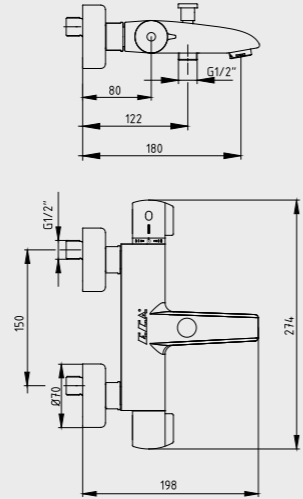

- Duş ucu akış ekseni 180 mm'dir.
- Duş çıkış ekseni 122 mm'dir.
- Üst takım bağlantısı G 1/2" dir.
- 20°C - 50°C kontrol aralığı
- 180° G1/2" seramik salmastralıdır.
- Soğuk su kesildiğinde sıcak suyu da keserek, kullanım suyu sıcaklığının tehlikeli olabilecek dereceye kadar yükselme riski önlenmiş olur