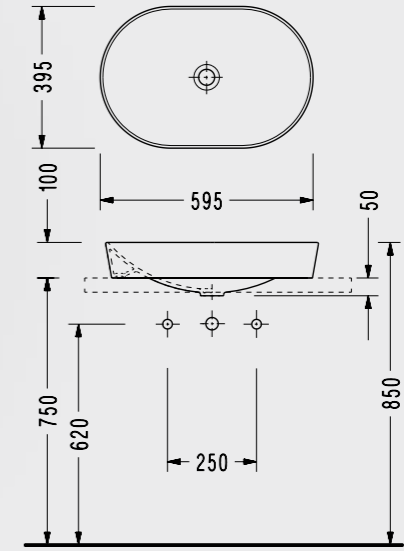

Sapphire Tezgah Üstü Lavabo

- 59,5x39,5 cm
- Slim kenarlı

SP46DXS110H

Sapphire Batarya Delikli Tezgah Üstü Lavabo

- 50x35 cm
- Slim kenarlı
- Taşma kanalsız

SP40SXS110H (Sağdan Delikli) SP401XS110H (Soldan Delikli)