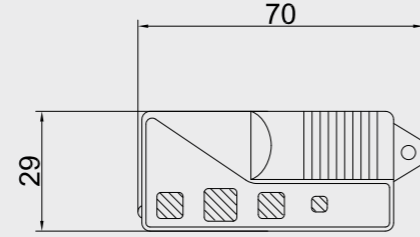

E.C.A. Fotoselli Bataryalar

E.C.A. Uzaktan Kumanda

- Opsiyoneldir,
- Fotoselli ürünler ile birlikte kullanılır,
- Pisuvlar musluklarında algılama mesafesini ayarlar,
- Pisuvlar musluklarında yıkama süresini ayarlar,
- Fotoselli muslukları devre dışı bırakmada kullanılır,
- Blister ambalaj.

102126967