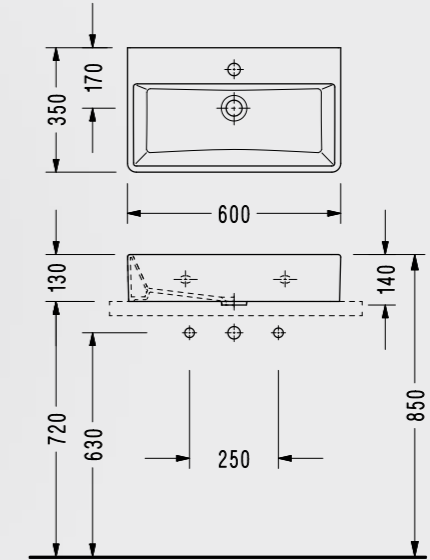

- 59x44 cm
- Taşma Kanalsız
- Mat siyah, Mat beyaz renk seçenekleri için bkz. Renkli Ürünler

RT30TXS110H

Batarya Delikli Lavabo

- 60x35 cm
- Taşma Kanalsız

2046TXS110H

Dikdörtgen Lavabo

- 60x42 cm

2047TDS110H