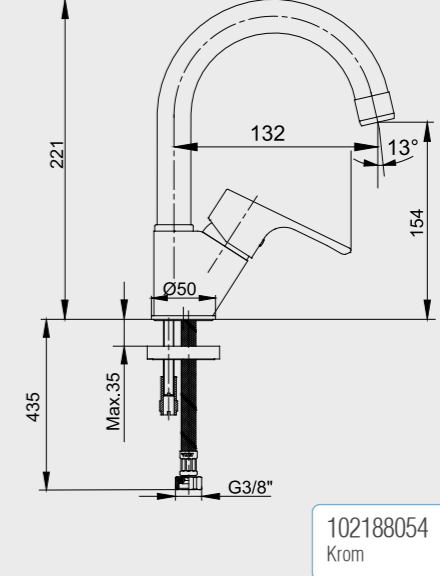

102188054 Krom
102188054ST Krom