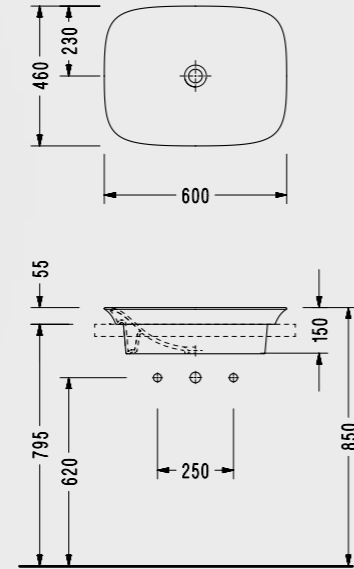

Hera Serisi

Hera Tezgah Üstü Lavabo

- 40x60 cm
- Armatür Delikli
- Taşma kanalsız
- Hazne derinliği 130 mm

HR30TXS110H

Hera Tezgah Üstü Lavabo

- 46x60 cm
- Armatür Deliksiz
- Taşma kanalsız
- Hazne derinliği 130 mm

HR33DXS110H

Hera Serisi

Hera Tezgah Üstü Lavabo

- 46x60 cm
- Armatür Delikli
- Taşma kanalsız
- Hazne derinliği 130 mm

HR34TXS110H

Seramik Tapa ve Lavabo Sifonu

TP08STL110H