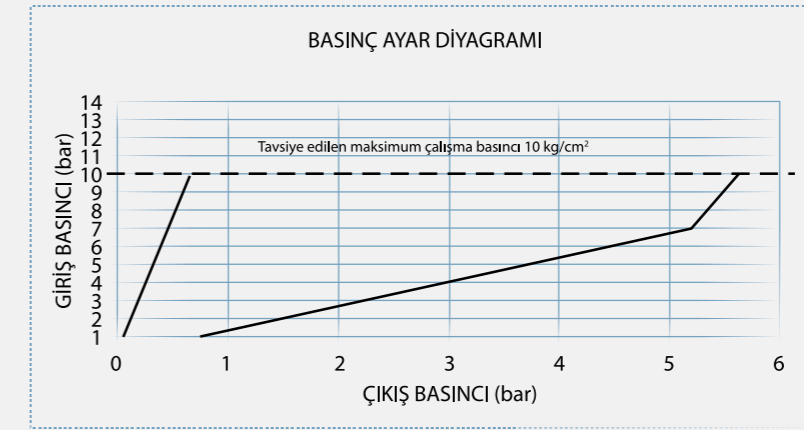

Su Basınç Düşürücü Valfler

E.C.A. Su Basınç Düşürücü Valfleri, su tesisatındaki istenmeyen şekilde yüksek veya çok dalgalı olan basınç kararsızlıklarını önlemek ve sabit bir basınç elde etmek için kullanılan bir basınç düzenleyicisidir. Basınç kararsızlıkları gerek kod farkından, gerekse fazla yüklenen enerji nedeniyle meydana gelebilir. Binalarda yüksek su basıncının gerek tesisata gerekse armatür, termosifon, şofben vb. gibi cihazlara verdiği zararların önüne geçmek, katlar arasında eşit su dağılımını sağlamak amacıyla kullanılabileceğiniz E.C.A. Su Basınç Düşürücü Valfleri, konfor ve tasarrufu bir arada sunabilmektedir. E.C.A. Su Basınç Düşürücü Valfleri sadece akış olduğunda değil, akış olmadığı zamanda da tesisatınızı ve tesisat üzerindeki armatür ve cihazlarınızı korur. Bağlantı yeri neresi olursa olsun şebeke basıncındaki dalgalanmalar E.C.A. Su Basınç Düşürücü Valfleri sayesinde hissedilmeyecektir. Su tüketiminde tasarruf sağladığı gibi hidroforun çalışma sürelerini de azaltarak enerji tasarrufu temin eder.

Düşürücülerde akışkanın geçtiği conta basma yüzeyi paslanmaz çeliktir. Maksimum 16 bara kadar olan giriş basıncına bağlı olarak çıkış ayar basıncı 1-5 bar arasında ayarlanabilir.