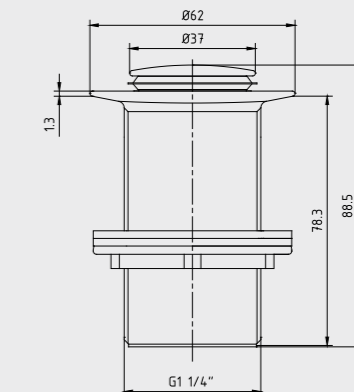

- Bas/bırak mekanizmalı
- Krom kaplı pirinç
- Taşmasız lavabolara uygundur.