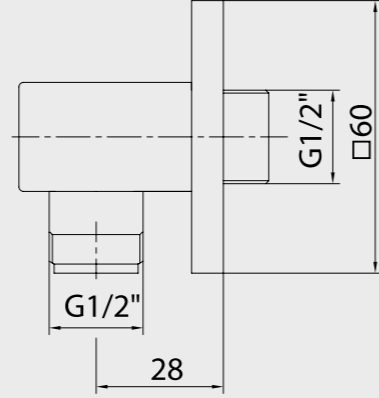

E.C.A. Dirsek Grupları

E.C.A. Elegant Duş Dirseği

- Çıkış ucu uzunluğu 28 mm'dir.
- Duş çıkış bağlantısı G1/2"dir.
- Rozet ve çek-valf dahildir.

102126388 Krom	102826388 Altın Görünümlü	102126388C1 Mat Siyah	102126388C4 Mat Beyaz
-------------------	------------------------------	--------------------------	--------------------------