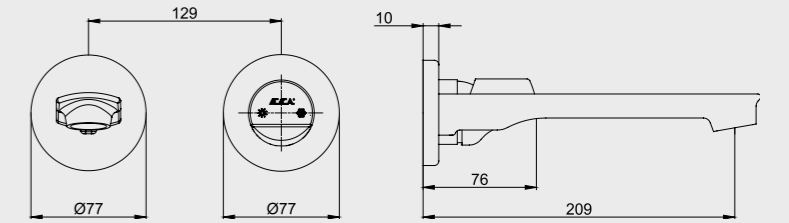

102167603H-YY Krom	102167603HST-YY Krom	102167603C4-YY Mat Beyaz	102167603C4ST-YY Mat Beyaz