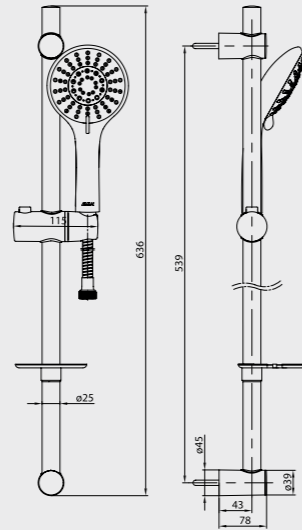

102146027
Krom

102146039
Krom