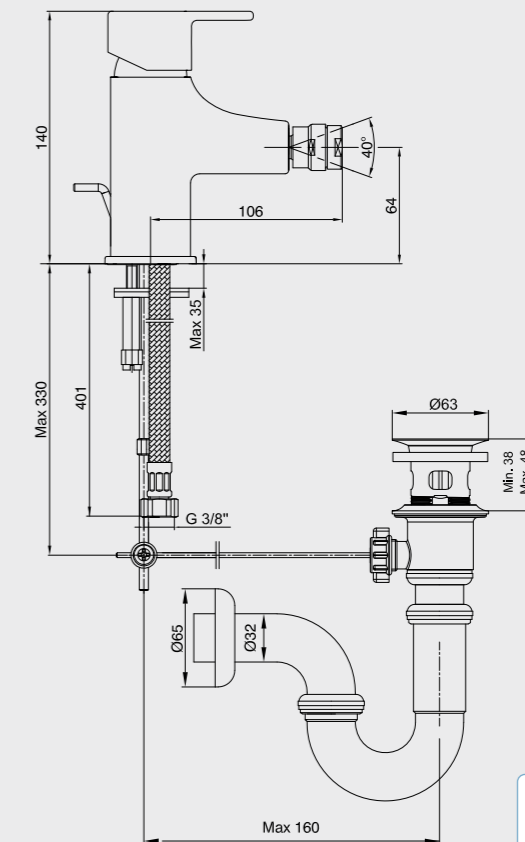

102110179
Krom

102110179ST
Krom