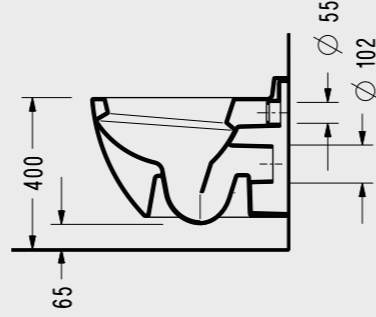

SM25ADS110H

Serel Smart 52 cm Purewash Kanalsız Asma Klozet

- 52x35,5 cm
- Standart ve Ankastrre Temiz Su Girişli

SM260DS110H

Serel Smart 52 cm Asma Klozet

- 52x36 cm
- Standart ve Ankastrle Temiz Su Girişli
- Kırmızı, siyah, bej renk seçenekleri