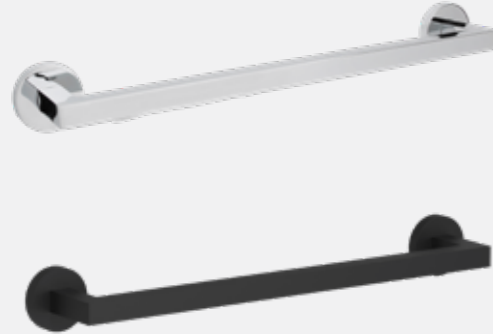

Rita Uzun Havluluk (45 cm)

140112003
Krom140112003S
Mat Siyah

Rita Uzun Havluluk (60 cm)

140112004
Krom140112004S
Mat Siyah

Rita İki Döner Havluluk

140112011
Krom140112011S
Mat Siyah

Rita Tekli Askılık

140112005
Krom140112005S
Mat Siyah