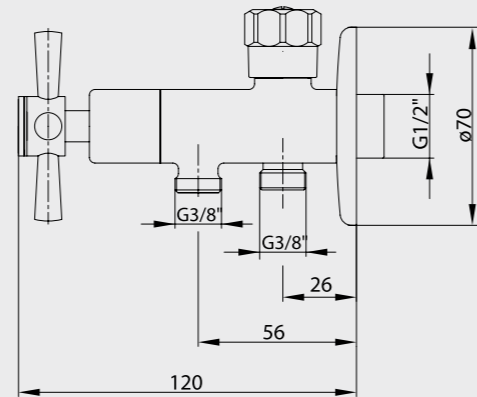

102111090
Krom

Elmor Tesisat Malzemesi Tic. A.Ş. mamul fiyat ve görünüş detaylarında değişiklik yapma hakkına sahiptir. E.C.A. ürünleri ile kullanılacak ara muslukların, filtrelili ara musluk olması tavsiye edilir. (Sayfa 210-211)