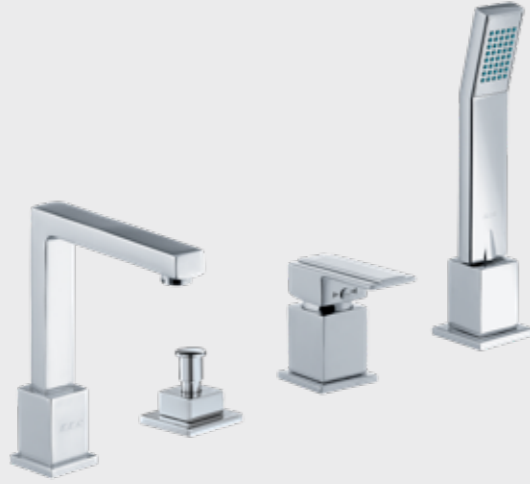

E.C.A. Ankastre Küvet Armatürleri

E.C.A. Elegant Ankastre Küvet Bataryası

- Çıkış ucu uzunluğu 160 mm'dir.
- Çıkış ucu yüksekliği 198 mm'dir.
- 360° döner çıkış ucu
- Kilitlemeli yön değiştirici
- Elegant el duşu kullanılmaktadır.
- Burkulmaz somunlu krom kaplı pirinç spiral, 2 m.