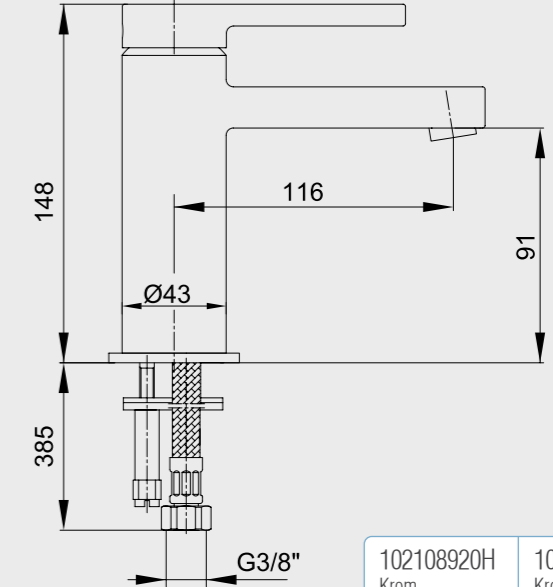

102108920H Krom
102108920HST Krom

E.C.A. Mina Banyo Bataryası

- Çıkış ucu uzunluğu 153 mm'dir.
- Kireç kırıcı perlatör
- Çıkış ucunun döndürülmesi ile su akışını duşa veren özel mekanizmalı yön değiştirici
- Üst takım bağlantısı G1/2"dir.
- İnovatif E.C.A. Hygiene Plus kaplama