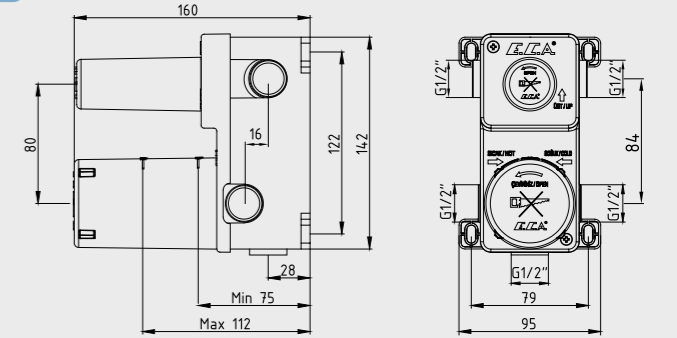

- Plastik muhafazalı sıva altı gövde
- Plastik ve galvaniz boruya uygun bağlantı
- Mermer ve granit duvar kaplamasına uygun
- 37 mm ayar imkanı
- Tesisat bağlantıları G 1/2"dir.
- Sıva üstü grubu ayrıca alınmalıdır.
- 3 yollu özel yön değiştirici
- T9 kodlu üründe opsiyonel olarak sıcaklık ve debi limitörlü seramik kartuş bulunmaktadır.

102166301 102166301C4
Krom Mat Beyaz