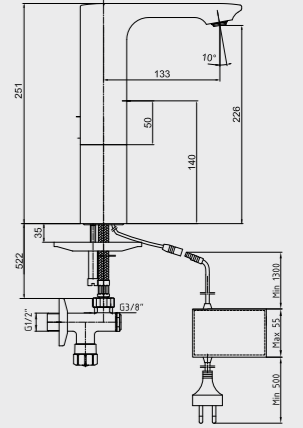

108108046 Krom
108108046ST Krom