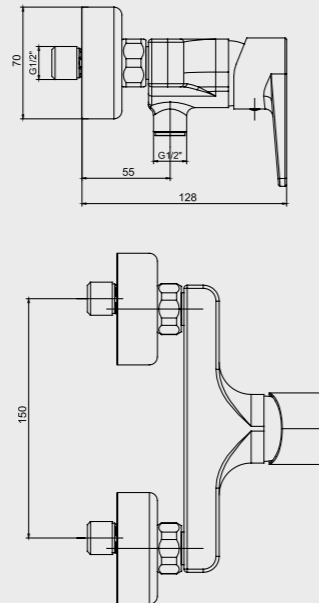

102154033 Krom

Elmor Tesisat Malzemesi Tic. A.Ş. mamul fiyat ve görünüş detaylarında değişiklik yapma hakkına sahiptir. E.C.A. ürünleri ile kullanılacak ara muslukların, filtrelili ara musluk olması tavsiye edilir. (Sayfa 210-211)