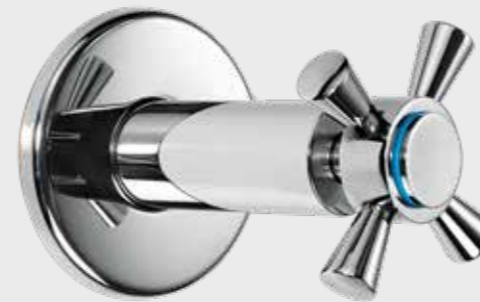

E.C.A. Quadrille Ankastr Ara Kesme Valfi G 3/4"

- Kayar rozetlidir.
- Fayans kırmadan değiştirilebilir klape yüzeyi
- 90°dönümlü seramik salmastralı
- Tesisat bağlantısı G 3/4"tür
- Boy ayarı tesisatın sıva üstünden derinliğine göre kesilerek ayarlanabilir özel mekanizma
- Ayar mesafesi 7 cm'dir.

102151016
Krom

Katalogta yer alan resimler ve teknik çizimler bilgi içindir. Fiyatlara KDV ayrıca dahil edilir. Tavsiye edilen bayi satış fiyatlarıdır.

Altın görünümlü mamul siparişleri özel sipariş olarak kabul edilecektir.