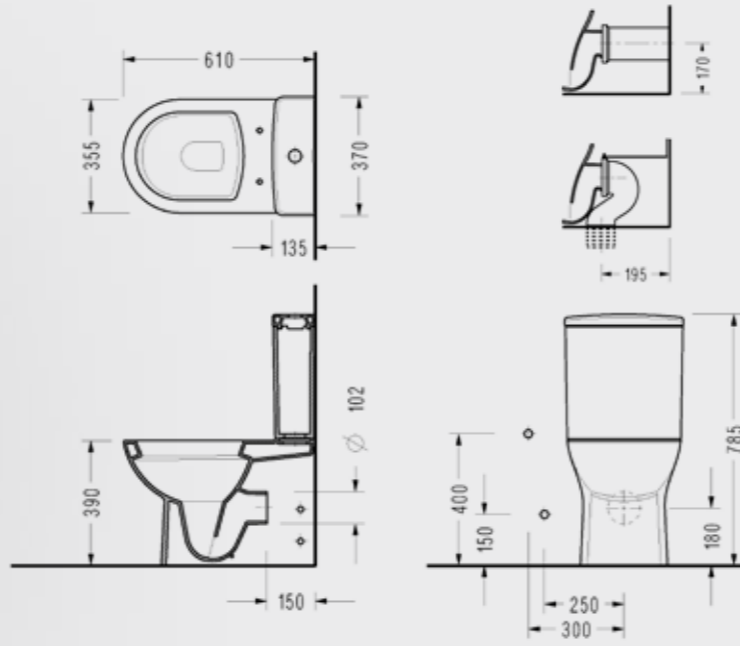

Friendly Klozet ve Rezervuar

4.5L
SU İLE
TAM FONKSİYON

• 150400400003 Kibele iç takım ile kullanılır.

6712GDS110H 61 cm BTW klozet	6716GDS110H 61 cm Universal Klozet	6748S4L110H 39 cm Rezervuar

Friendly 39 cm Rezervuar

Pure
WASH
SEREL

• 150400400003 Kibele İç Takım ile Kullanılır.

6748S4L110H

Friendly Purewash Klozet

• 150400400003 Kibele İç Takım ile Kullanılır.

6726GDS110H Kanalsız BTW Klozet	6748S4L110H 39 cm Rezervuar	6746GDS110H Kanalsız Yanı BTW Klozet

Beta Slim Yavaş Kapanan Klozet Kapağı

ÇIKARILABİLİR
KAPAKLA
TEMİZLİK
BANYOLARDA

Kolay tak çıkar kapak
Yavaş kapanan kapak

• Çıkarılabilir
• Hygiene

223BS00002