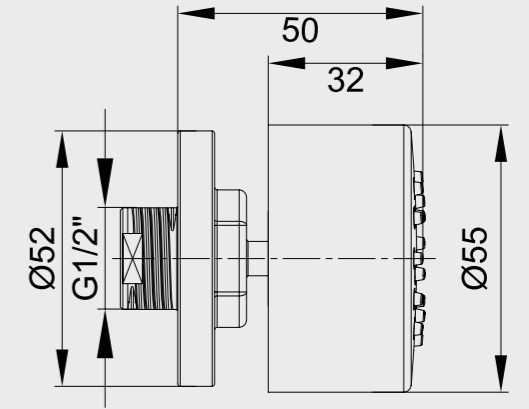

E.C.A. 2F Duş Jeti (Normal + Masajlı)

- 2F duş jeti (normal+masajlı)
- Duş jeti başlığı çapı 55 mm'dir
- G 1/2" erkek dişlidir
- Minimum 3 bar basınçta kullanılması önerilir
- 3 bardaki masajlı su akış miktarı dakikada maksimum 2,5 lt 'dir
- 3 bardaki normal su akış miktarı dakikada maksimum 6,5 lt 'dir

102137011
Krom