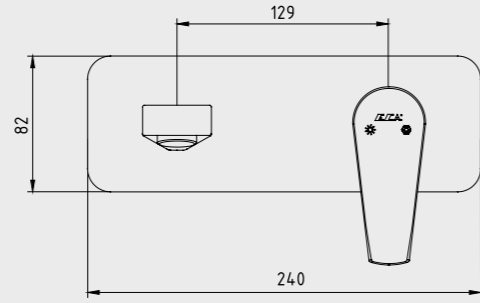

E.C.A. Niobe Ankastrre Lavabo Bataryası Sıva Üstü Grubu - Tek Rozet

- Farklı rozet alternatifleri mevcuttur.
- Kireç kırıcı perlatöre sahiptir.
- Çıkış ucu uzunluğu 200 mm'dir.
- 3 bar basınçta su akış miktarı dakikada maksimum 7,8 lt "ST"li kodlarda ise dakikada maksimum 5 lt'dir.
- 102166601 kodlu sıva altı grubu ayrıca alınmalıdır.

102167613-K
Krom

102167613ST-K
Krom