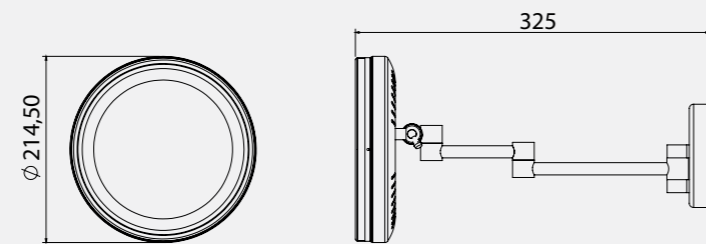

Makyaj Aynası

• Bir yüzü 3x diğer yüzü 1x büyütme özelliği

140108015
Krom

Makyaj Aynası

• Bir yüzü 3x diğer yüzü 1x büyütme özelliği

140108017
Krom

Led Işıklı Makyaj Aynası

• 3x büyütme özelliği

140108012
Krom

Set Üstü Ayna

• Bir yüzü 3x diğer yüzü 1x büyütme özelliği

140108021
Krom

Led Işıklı Makyaj Aynası

• 3x büyütme özelliği

140108019
Krom

Hareketli Bedensel Engelli Aynası

• 50 x 70 cm

140108052
Krom