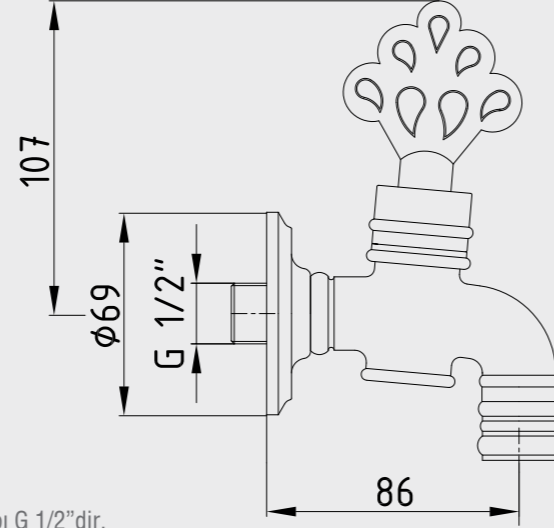

102205001
Lak

E.C.A. Osmanlı Kurna Musluğu

- Tesisat bağlantısı ağız çapı G 3/4\"/>

102209223
Lak

E.C.A. Osmanlı Musluk

- Tesisat bağlantısı ağız çapı G 1/2"dir,
- Çıkış ucu uzunluğu 86 mm'dir,
- Uzatma opsiyonu için **102234001** Osmanlı uzatma parçası kullanılır.
- 180 derece seramik salmastralıdır.
- Ürün süzgeçlidir