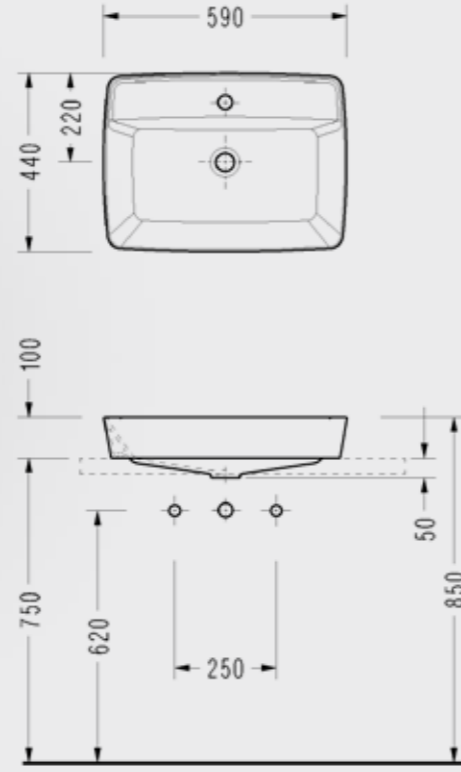

Rita Tezgah Üstü Batarya Delikli Lavabo

- 60x44 cm
- Slim kenarlı
- Mat siyah, Mat beyaz renk seçenekleri için bkz. Renkli Ürünler

RT30TXS110H