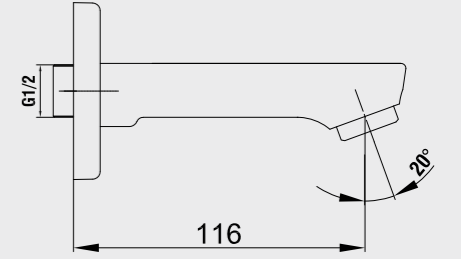

102166301

E.C.A. Ankastrre Banyo Bataryası Çıkış Ucu Grubu

- Köşeli, yuvarlak ve elips olmak üzere 3 tip rozet alternatifi mevcuttur.
- Çıkış ucu uzunluğu 116 mm'dir.
- Tesisat bağlantısı G 1/2" dir.

102159209-E
Krom