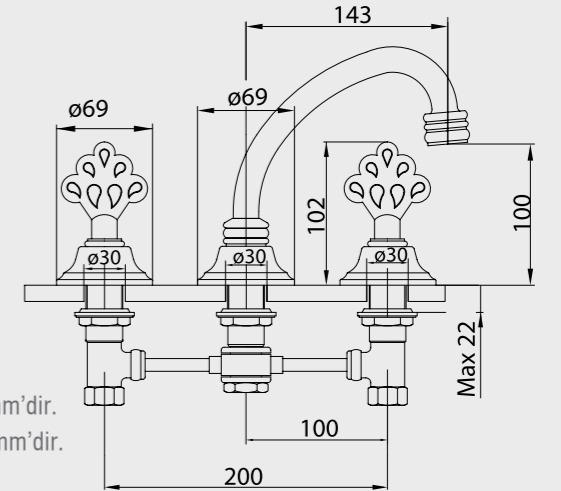

102208614
Lak

E.C.A. Osmanlı Bide Bataryası

- Çıkış ucu uzunluğu 100 mm'dir.
- 180 derece seramik salmastralıdır.
- Ürün süzgeçlidir.

102210063
Lak

E.C.A. Osmanlı Ankastr Lavabo Bataryası

- Çıkış ucu uzunluğu 143 mm'dir.
- Çıkış ucu yüksekliği 100 mm'dir.
- Ürün süzgeçlidir.
- 360° döner çıkış ucu
- 180 derece seramik salmastralıdır.