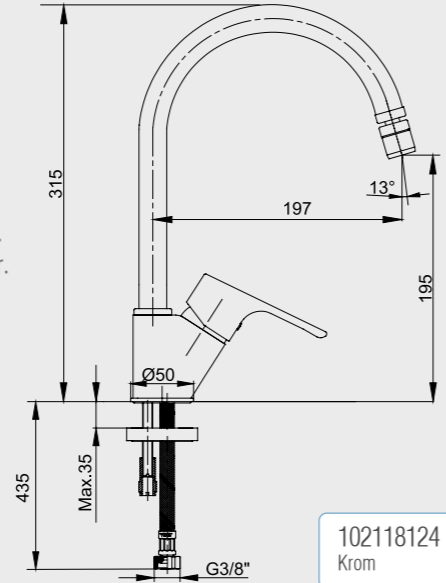

102118124 Krom
102118124ST Krom