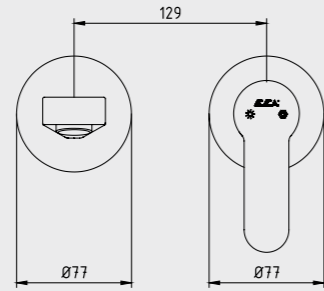

E.C.A. Nita Ankastr Lavabo Bataryası Sıva Üstü Grubu - Çift Rozet

- Farklı rozet alternatifleri mevcuttur.
- Kireç kırıcı perlatöre sahiptir.
- Çıkış ucu uzunluğu 200 mm'dir.
- 3 bar basınçta su akış miktarı dakikada maksimum 7,8 lt "ST"li kodlarda ise dakikada maksimum 5 lt'dir.
- 102166601 kodlu sıva altı grubu ayrıca alınmalıdır.

102167608-YY
Krom

102167608ST-YY
Krom