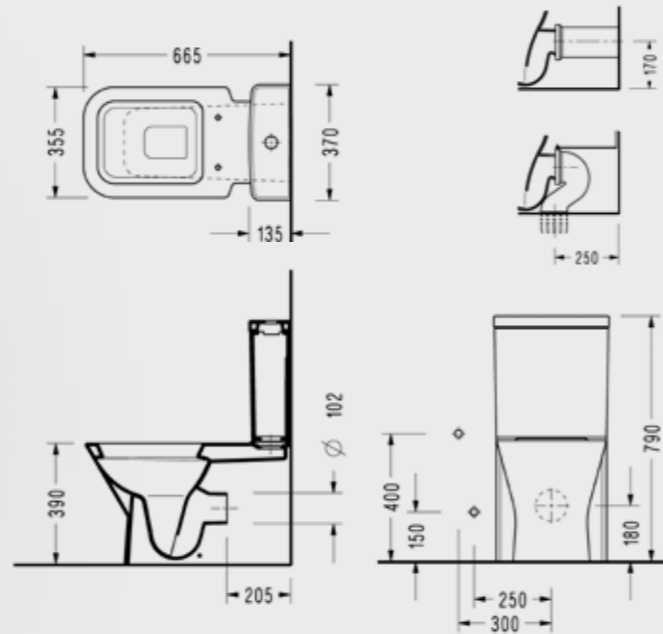

Diagonal 66 cm BTW Klozet ve 40 cm Rezervuar

DG02GDS110H Klozet
DG48S4L110H Rezervuar