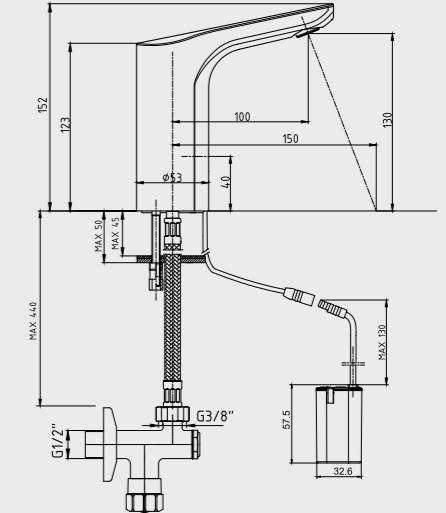

- Tek su giriřlidir.
- ıkıř ucu uzunluęu 100 mm'dir.
- ıkıř ucu yükseklięi 130 mm'dir.
- 6 V pil ile alıřır.
- Filtreli ara musluk ürünle birlikte verilmektedir.
- Kire kırıcıli perlatör
- 3 bar basınta su akıř miktarı dakikada 5 lt "ST"li kodlarda ise dakikada 1,3 lt'dir.

108108055
Krom

108108055ST
Krom