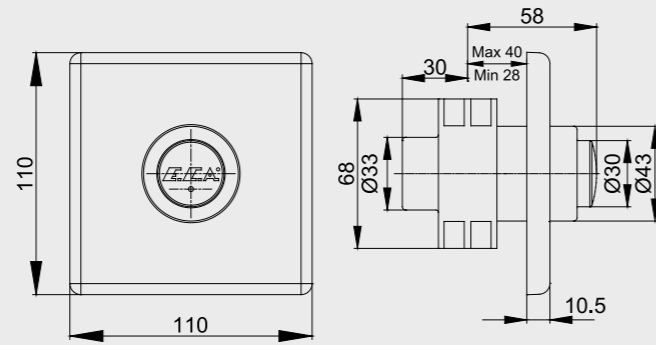

E.C.A. Zaman Ayarlı Ankastre Duş Musluğu

- Tek su girişlidir.
- Su akış zamanı 0-40 sn. arası ayarlanabilir.

102102495
Krom