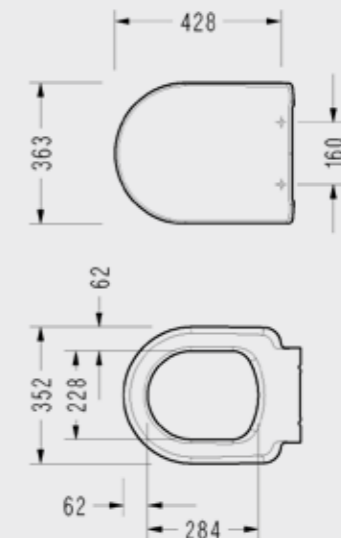

223BT00002

Katalogta yer alan resimler ve teknik çizimler bilgi içindir.
Fiyatlara KDV ayrıca dahil edilir. Tavsiye edilen bayi satış fiyatlarıdır.