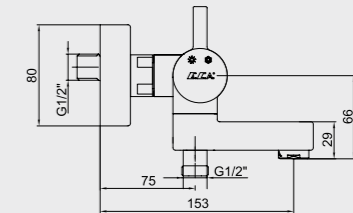

102102454H Krom