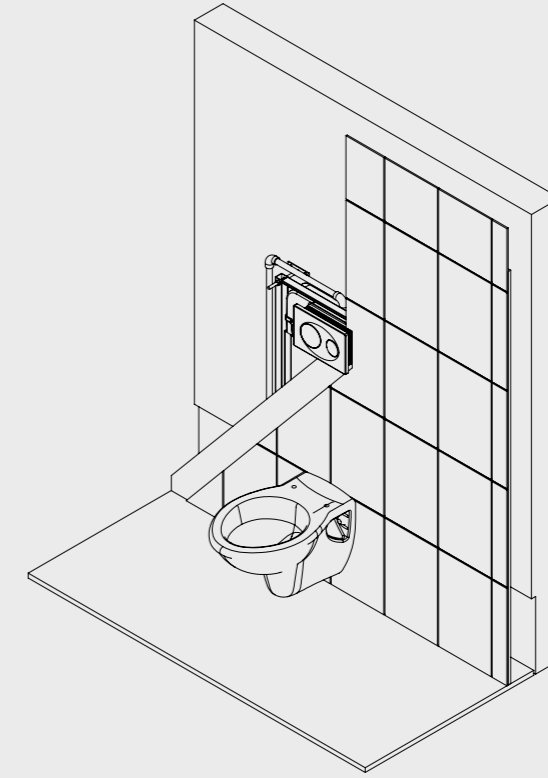

Ürün Montaj Detayları

T022116

Katalogta yer alan resimler ve teknik çizimler bilgi içindir. Fiyatlara KDV ayrıca dahil edilir. Tavsiye edilen bayi satış fiyatlarıdır.