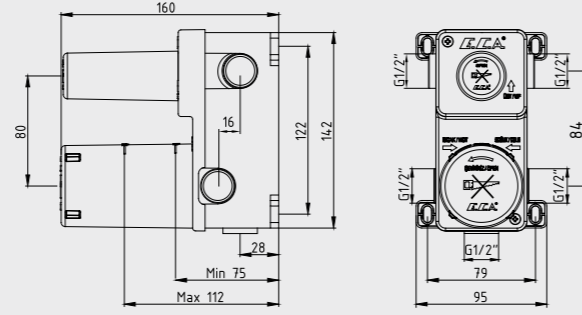

E.C.A. Ankastrre Banyo Bataryası Sıva Altı Grubu - 3 Yollu

- Plastik muhafazalı sıva altı gövde
- Plastik ve galvaniz boruya uygun bağlantı
- Mermer ve granit duvar kaplamasına uygun
- 37 mm ayar imkanı
- Tesisat bağlantıları G 1/2" dir.
- Sıva üstü grubu ayrıca alınmalıdır.
- 3 yollu özel yön değiştirici
- T9 kodlu üründe opsiyonel olarak sıcaklık ve debi limitörlü seramik kartuş bulunmaktadır.