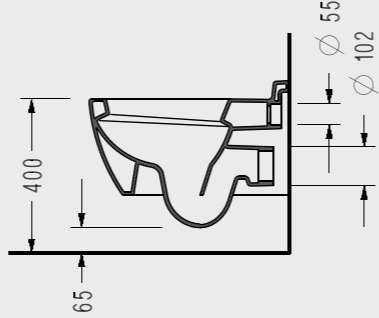

Sapphire 52 cm Asma Klozet

- Ankastrle temiz su giriřli
- 52x35.5 cm

SP10ADS110H