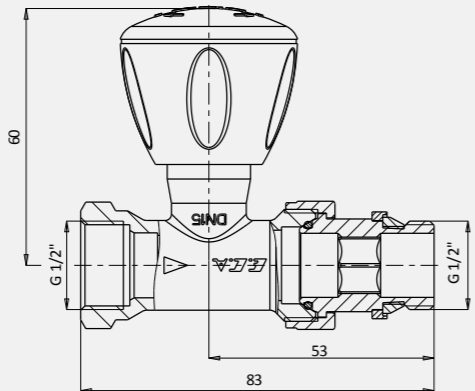

602120723
G 1/2" RV3 Contalı

1/2" RV3 Düz Radyatör Valfi - Contalı

- Sıcak Sulu Isıtma Sistemleri, 10 bar, 120°C

602120724
G 1/2" RV3 Contalı

Krom Radyatör Valfleri (Havlupan Tipi Radyatörler İçin)

1/2" RV3 Krom Köşe Radyatör Valfi