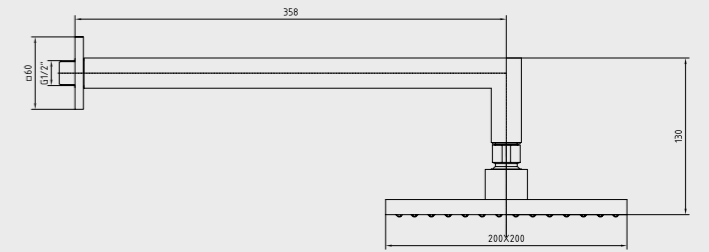

102145031 Krom	102845031 Altın Görünümlü	102145031C1 Mat Siyah