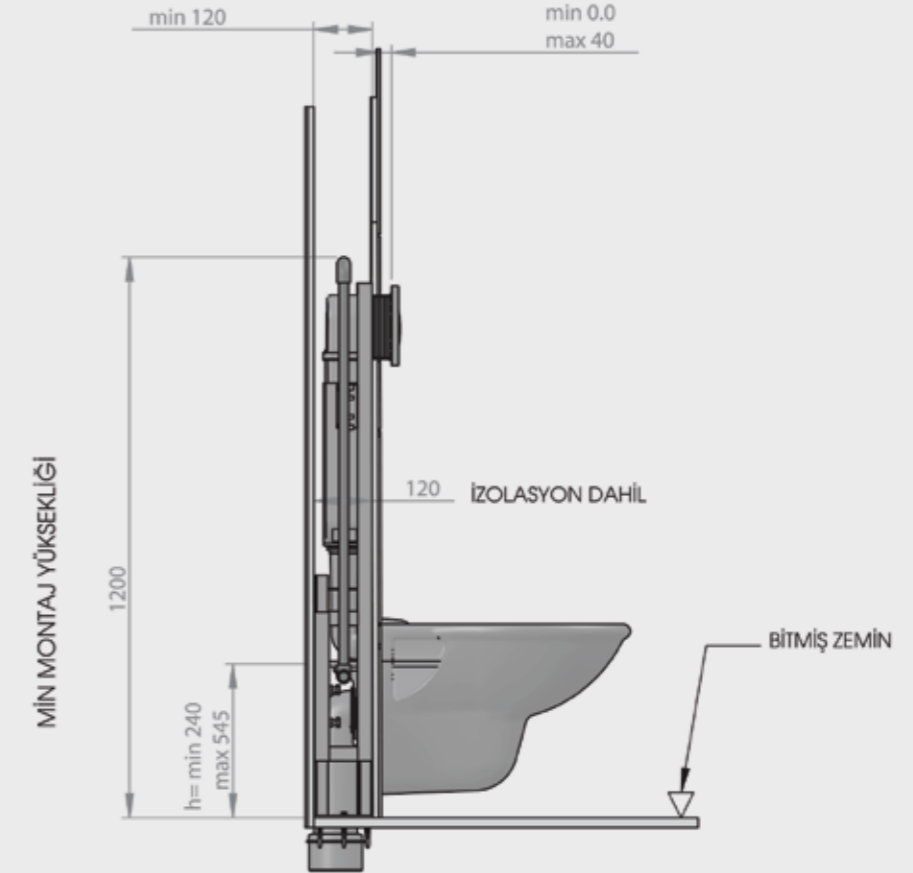

ÜRÜN KODU	ÜRÜN ADI	PANEL
T022117	SMOOTH	Panelsiz

Elmor Tesisat Malzemesi Ticaret A.Ş.'nin ürünlerin fiyat, görünüş ve teknik detaylarında değişiklik yapma hakkı saklıdır.

Ürün Montaj Detayları

T022117

UYGULAMA ARALIĞI ALÇIPAN-SERAMİK TOPLAM KALINLIĞI