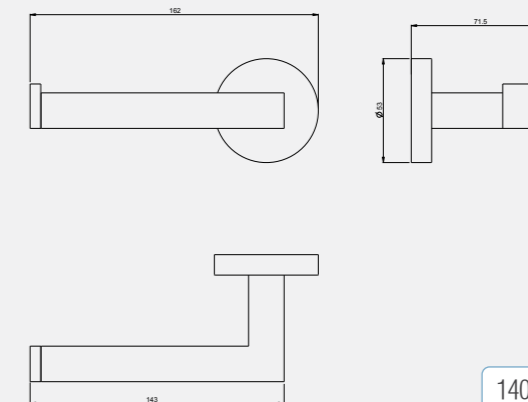

Rita Tuvalet Kağıtlığı - Kapaksız

140112007
Krom

140112007S
Mat Siyah