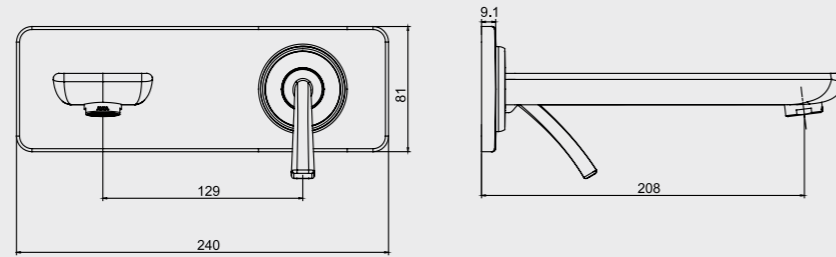

- Çıkış ucu uzunluğu 208 mm'dir
- Kireç kırıcı perlatöre sahiptir
- 3 bar basınçta su akış miktarı dakikada maksimum 7,5 lt
- "ST"li kodlarda ise dakikada maksimum 5 lt'dir
- 102166603H kodlu sıva altı grubu ayrıca alınmalıdır
- İnovatif E.C.A. Hygiene Plus kaplama