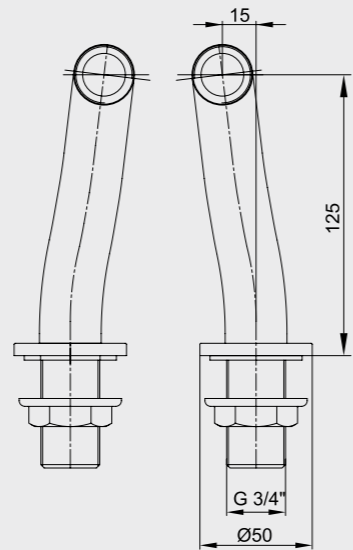

102128038
Krom

Elmor Tesisat Malzemesi Tic. A.Ş. mamul fiyat ve görünüş detaylarında değişiklik yapma hakkına sahiptir. E.C.A. ürünleri ile kullanılacak ara muslukların, filtreli ara musluk olması tavsiye edilir. (Sayfa 210-211)