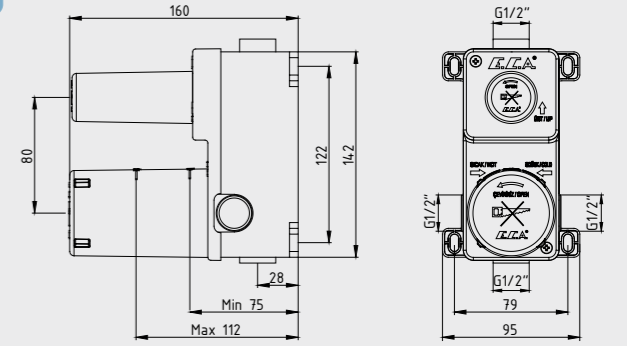

E.C.A. Ankastr Banyo/Duş Bataryası Sıva Altı Grubu - 2 Yollu

- Plastik muhafazalı sıva altı gövde
- Plastik ve galvaniz boruya uygun bağlantı
- Mermer ve granit duvar kaplamasına uygun
- 37 mm ayar imkanı
- Tesisat bağlantıları G 1/2" dir.
- Sıva üstü grubu ayrıca alınmalıdır.
- 2 yollu özel yön değiştirici
- T9 kodlu üründe opsiyonel olarak sıcaklık ve debi limitörlü seramik kartuş bulunmaktadır.

102166201