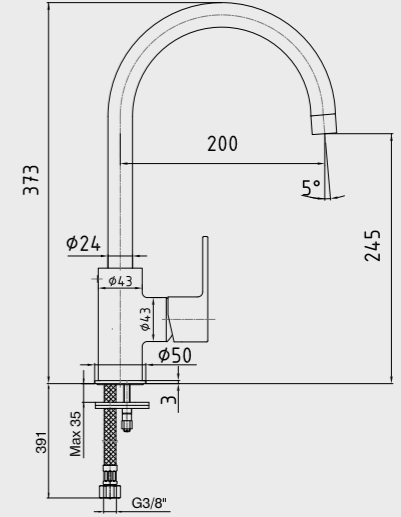

102118080 Krom
102118080ST Krom