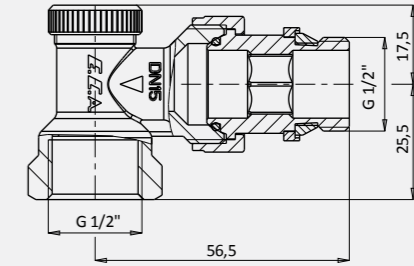

1/2" GV3 Köşe Radyatör Dönüş Valfi Contalı

- TS 579
- Sıcak Sulu Isıtma Sistemleri, 10 bar, 120°C

602120728
G 1/2" - GV3
Contalı