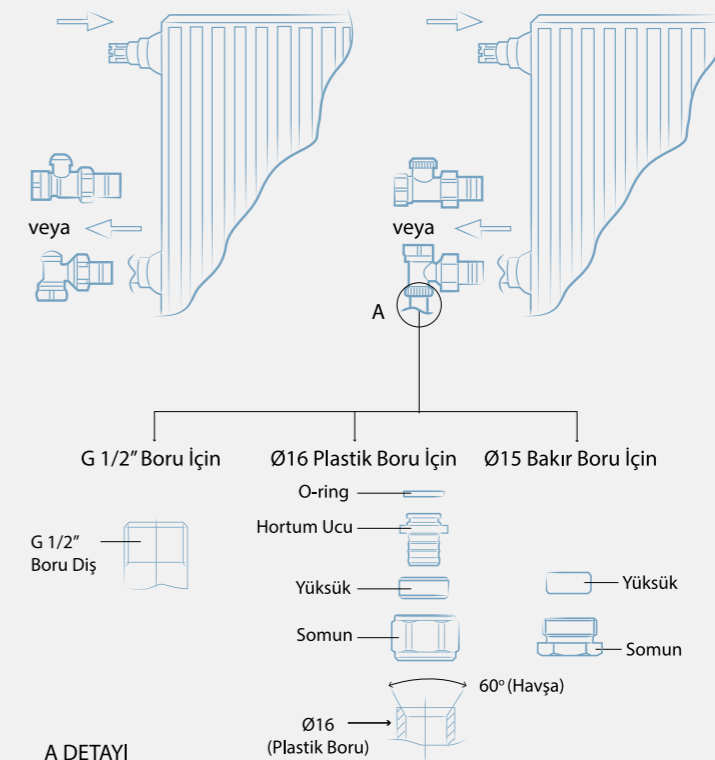

E.C.A. Radyatör Geri Dönüş Valfleri;

- **Standart Tipler:** E.C.A. Radyatör Geri Dönüş Valfleri standart olarak köşe ve düz tipte tesisat bağlantısına uygun olarak vida bağlantılı ve Pex boru bağlantılı olarak üretilirler. İstenildiğinde bakır boru bağlantısına uygun olarak üretilebilir.