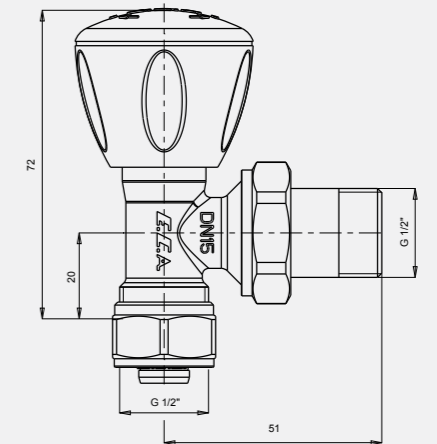

602120751
G 1/2" Pex RV3