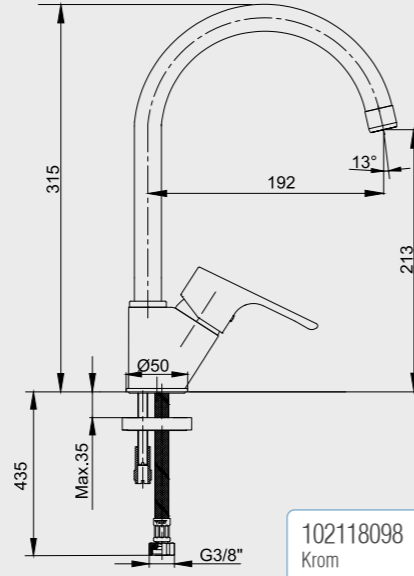

102118098 Krom
102118098ST Krom