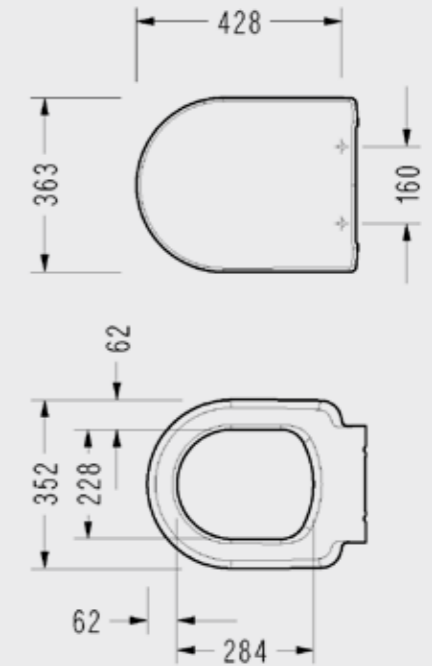

223BT00002