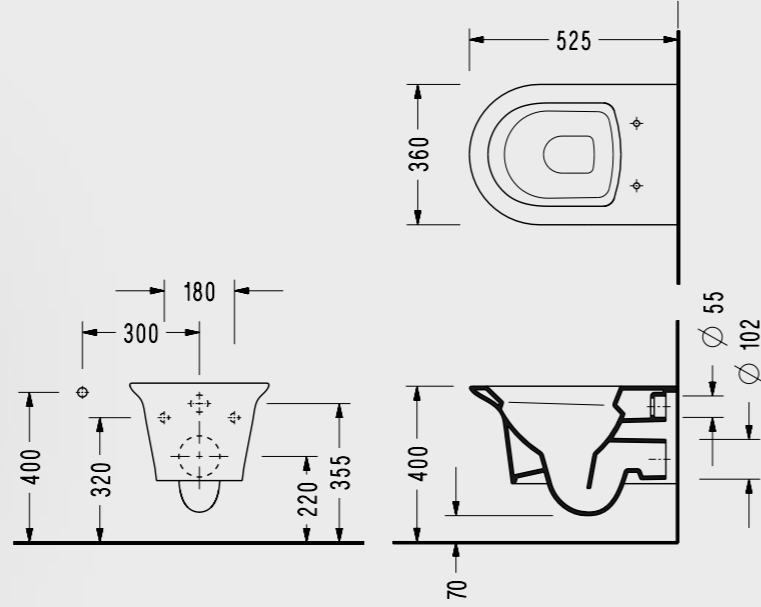

Purity Serisi

Purity 52.5 cm Asma Klozet

- 52.5x36 cm
- Ankastré temiz su giriřli
- Tam gizli montaj

PR10ADS110H