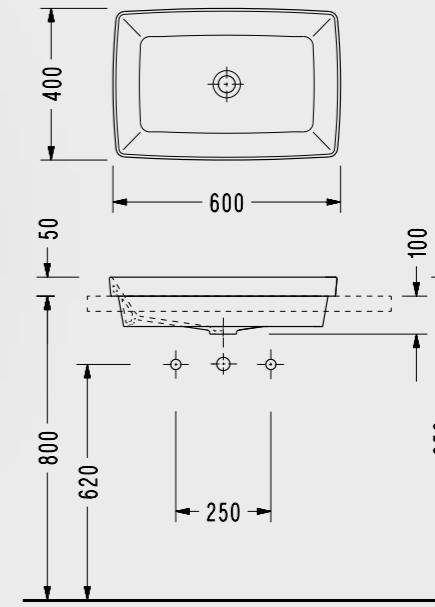

RT34DXS110H

Katalogda yer alan resimler ve teknik çizimler bilgi içindir. Fiyatlara KDV ayrıca dahil edilir. Tavsiye edilen bayi satış fiyatlarıdır.