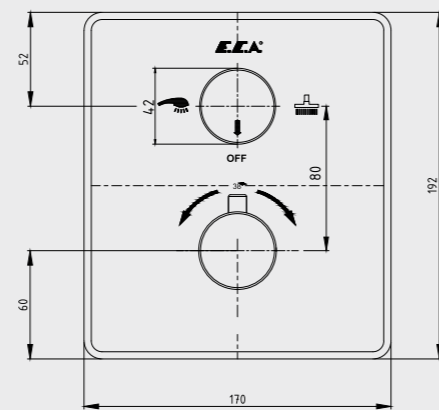

E.C.A. Termostatik Ankastr Banyo/Duş Bataryası Sıva Üstü Grubu - 2 Yollu

- Montajı yapılan alanı kapatan geniş yüzeyli rozet
- 20°C - 60°C kontrol aralığı
- 38°C'de sıcak su uyarı ve koruma butonu bulunmaktadır.
- Duş başlığı ve el duşu markalamalı 2 yollu özel yön değiştirici (Markalama alternatifleri mevcuttur)
- 102166204 kodlu sıva altı grubu ayrıca alınmalıdır.

102167215-KDE
Krom