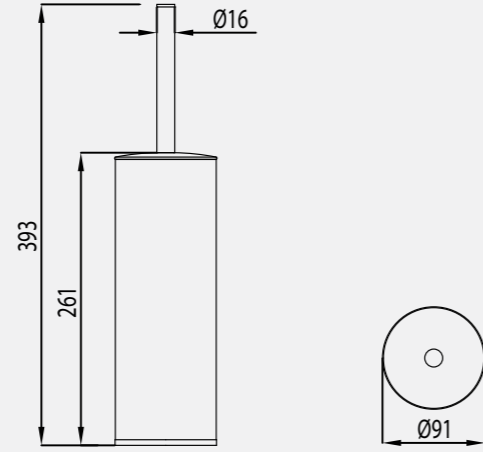

140107034
Krom

Paslanmaz Ankastrre Kağıt Havluluk - Sıva Üstü

- 304 Kalite, Paslanmaz Çelik
- Genişlik: 260 mm
- Yükseklik: 1.050 mm
- Derinlik: 120 mm

140107032
Krom

Paslanmaz Tuvalet Fırçalığı

- Yerden
- Piriç Saplı
- 304 Kalite, Paslanmaz Çelik