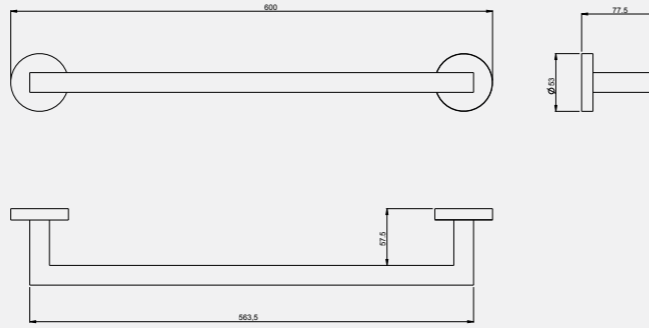

Rita Uzun Havluluk (45 cm)

140112003
Krom140112003S
Mat Siyah

Rita Uzun Havluluk (60 cm)

140112004
Krom140112004S
Mat Siyah

Rita İki Döner Havluluk

140112011
Krom140112011S
Mat Siyah

Rita Tekli Askılık

140112005
Krom140112005S
Mat Siyah