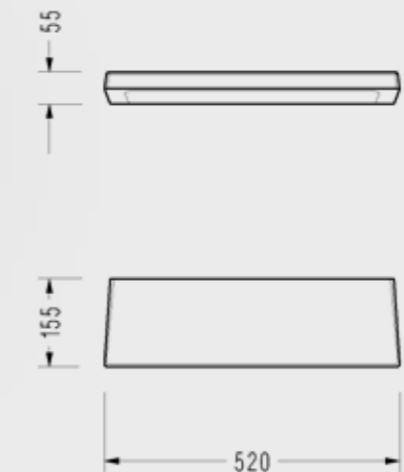

HL22STL110H

Helios Etajer

- 50 cm
- Helios serisi ile kullanılır.

H414STL110H

Helios Serisi

Helios Etajer

HL14STL110H

- 25 cm
- Helios serisi ile kullanılır