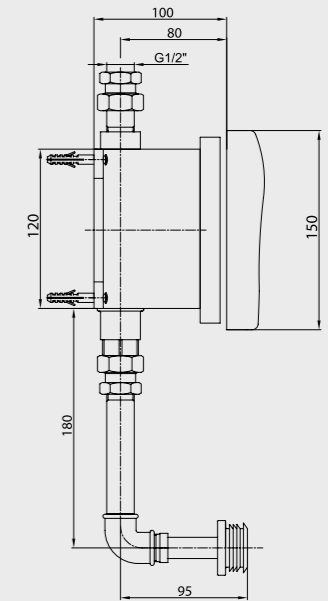

102111074 Krom