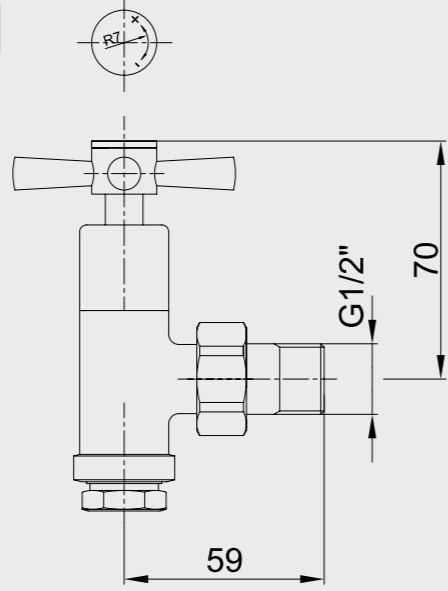

E.C.A. Quadrille Serisi

E.C.A. Quadrille Radyatör Vanası G 1/2", Köşe

402120005
Krom