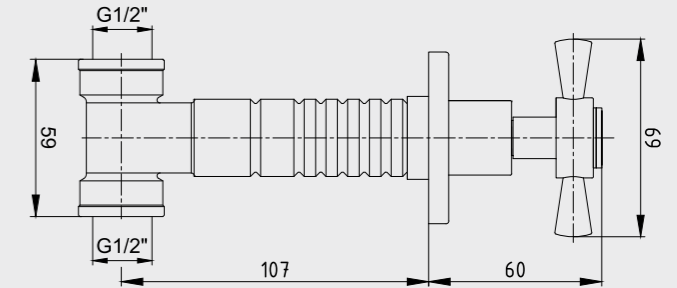

- Kayar rozetlidir.
- Fayans kırılmadan değiştirilebilir klape yüzeyi
- Kapalı sistem salmastralı
- Tesisat bağlantısı G 1/2"dir.
- Boy ayarı tesisatın sıva üstünden derinliğine göre kesilerek ayarlanabilir özel mekanizma
- Ayar mesafesi 7 cm'dir.