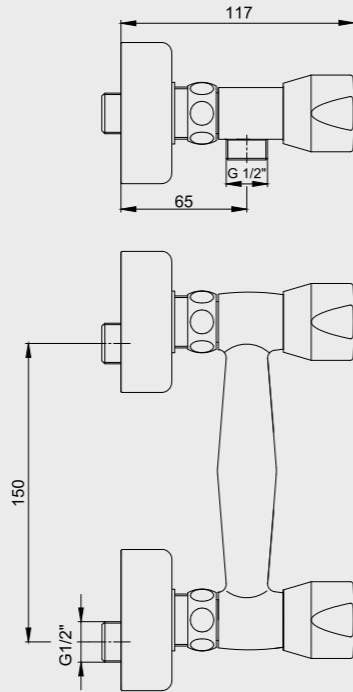

E.C.A. Pınar Musluk

Pınar Lavabo Musluğu - 102108541

- Rozet dahildir.
- Çıkış ucu uzunluğu 142 mm'dir.
- Çıkış ucu yüksekliği 147 mm'dir.
- 360° döner çıkış uçlu
- 3 bar basınçta su akış miktarı dakikada 8,7 lt'dir.

Pınar Eviye Musluğu - 102108534

- Rozet dahildir.
- Çıkış ucu uzunluğu 187 mm'dir.
- Çıkış ucu yüksekliği 214 mm'dir.
- 360° döner çıkış uçlu
- 3 bar basınçta su akış miktarı dakikada 8,7 lt'dir.

102108541
Krom

102108534
Krom

E.C.A. Pınar Duş Bataryası

- Duş çıkış eksenini 65 mm'dir
- Üst takım bağlantısı G 1/2" dir.

102102301
Krom

E.C.A. Pınar Bide Bataryası

- Çıkış ucu uzunluğu 100 mm'dir.
- Çıkış ucu yüksekliği 61 mm'dir.
- 3 bar basınçta su akış miktarı dakikada 8,4 lt.'dir.

102110173
Krom

E.C.A. Pınar Yarı Ankastrre Banyo Bataryası

- Çıkış ucu uzunluğu 135 mm'dir,
- Kilitlemeli yön değiştirici.

102102300
Krom

E.C.A. Pınar Ara Taharet Musluğu

- Rozet dahildir,
- Özel blister ambalaj.

102111104
Krom