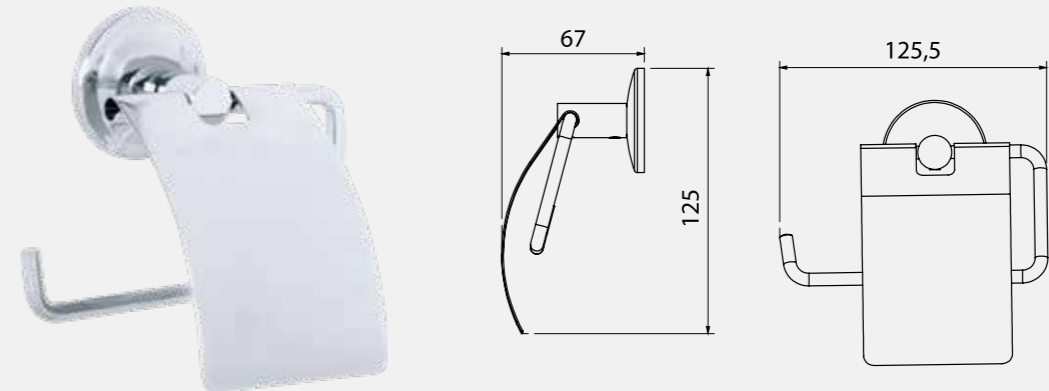

Lale Tuvalet Kağıtlığı

140101009
Krom