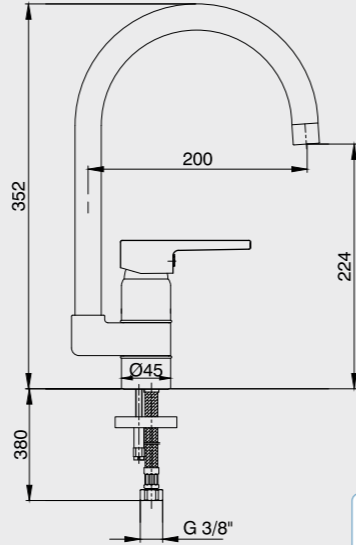

102118114 Krom