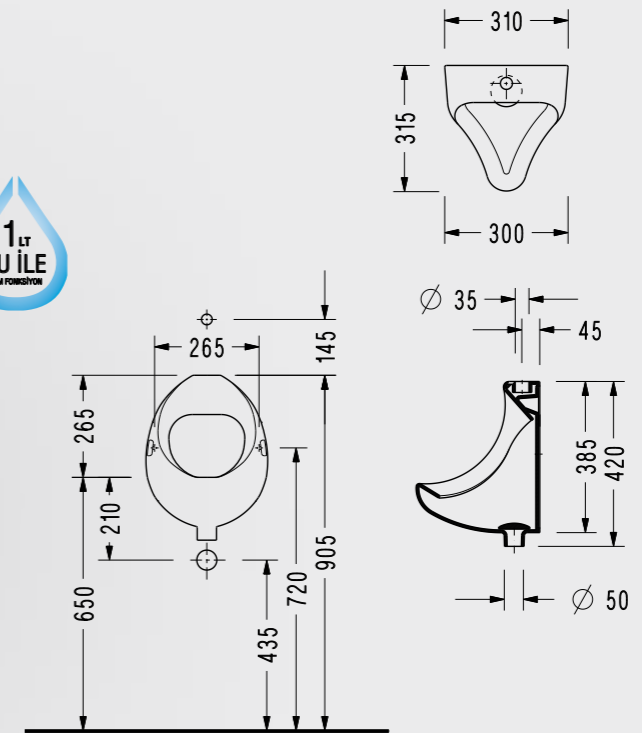

Pisuar

0149UZS110H
Üstten Temiz Su
Girişli