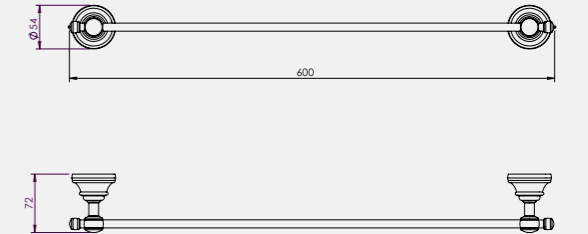

Luna Diş Fırçalık

140110003
Krom

140110003A
Altın

Luna Uzun Havluluk

• 45 cm
• 60 cm

140110005
Krom
45 cm

140110005A
Altın Görünümlü
45 cm

140110006
Krom
60 cm