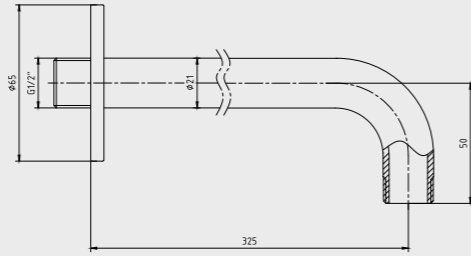

102137012
Krom

E.C.A. Tavandan Duş Başlığı Borusu

- Tavandan 80mm uzunluk
- Tesisat bağlantısı G 1/2"dir.

102126601
Krom

E.C.A. Duvardan Duş Başlığı Borusu

- Duvardan 325mm uzunluk
- Tesisat bağlantısı G 1/2"dir.