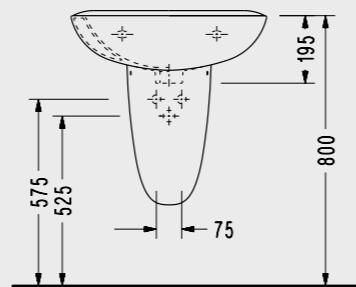

Mio Serisi

Mio Lavabo + Tam / Yarım Ayak

MY01TDS
• 59x48 cm

MY01TDS110H Lavabo	F005STL110H Tam Ayak	F021STL110H Yarım Ayak
-----------------------	-------------------------	---------------------------

Elmor Tesisat Malzemesi Ticaret A.Ş.'nin ürünlerin fiyat, görünüş, renk ve teknik detaylarında değişiklik yapma hakkı saklıdır.