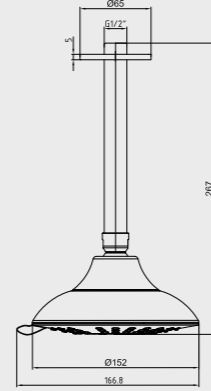

E.C.A. Mina Duş Başlığı

- Ø152 mm
- Kireç kırıcıdır.
- 3 Bar basınçtaki debisi 5,1 litredir.
- Tesisat bağlantısı G 1/2"dir.

102145036
Krom

E.C.A. Mina Duş Başlığı

- Ø152 mm
- Kireç kırıcıdır.
- 3 Bar basınçtaki debisi 5,1 litredir.
- Tesisat bağlantısı G 1/2"dir.

102145037
Krom

E.C.A. Arda Duş Başlığı

- Tek fonksiyonlu kireç kırıcı
- Ø 86 mm
- Su akış debisi 8,1 L/d
- G 1/2" dişi dişlidir.

102127321
Krom

E.C.A. İnce Duş Başlığı

- Ø 300 mm
- Tesisat bağlantı boru grubu ayrıca alınmalıdır.
- Kireç kırıcı
- Paslanmaz çelik
- 3 Bardaki su akış debisi 12 L/d dir.

102145014
Krom

E.C.A. İnce Duş Başlığı 300X300

- 300x300 mm
- Tesisat bağlantı boru grubu ayrıca alınmalıdır.
- Kireç kırıcı
- Paslanmaz çelik
- 3 Bardaki su akış debisi 11,2 L/d dir.

102145013
Krom