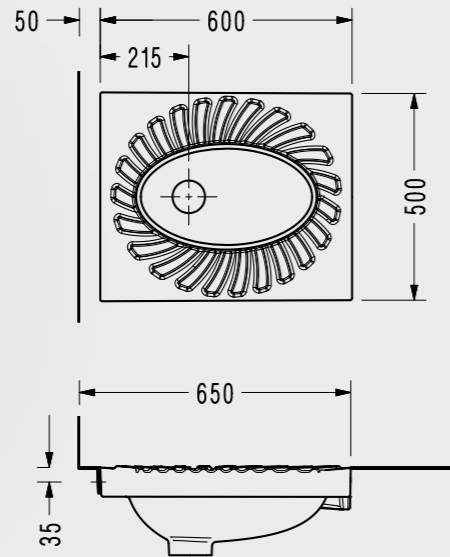

0917ARS110H