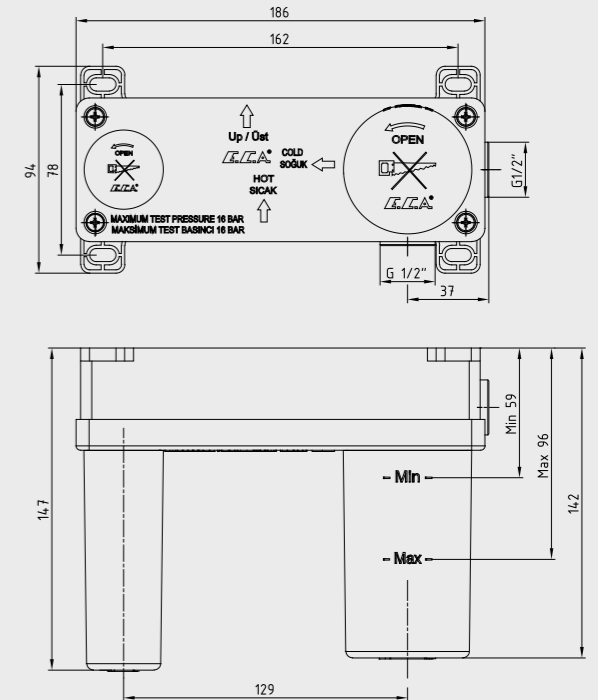

E.C.A. Ankastr Lavabo Bataryası Sıva Altı Grubu

- Plastik muhafazalı sıva altı gövde
- Plastik ve galvaniz boruya uygun bağlantı
- Mermer ve granit duvar kaplamasına uygun
- 37 mm ayar imkanı
- Tesisat bağlantıları G 1/2"dir.
- Sıva üstü grubu ayrıca alınmalıdır.
- T9 kodlu üründe opsiyonel olarak sıcaklık ve debi limitörlü seramik kartuş bulunmaktadır.

102166601