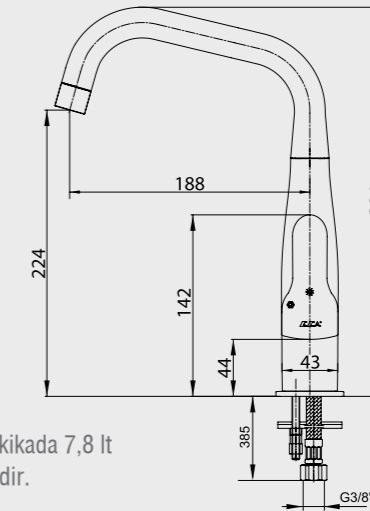

102118061 Krom
102118061ST Krom