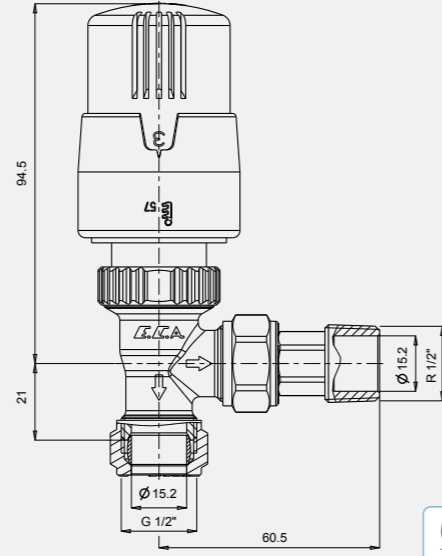

602120759
TRV4

1/2" Termostatik Radyatör Valfi

- Çift akış yönlü kullanılabilir,dir,
- Giriş çapı Ø 15 mm. Bakır boru
- 15°C Ortam Sıcaklığı Alt Limitli

602120760
TRV4

**TASARRUFU
ŞIKLIKLA KOMBİNLEDİK**
Farklı renklerde dekoratif kapağıyla
ECA H-TRV