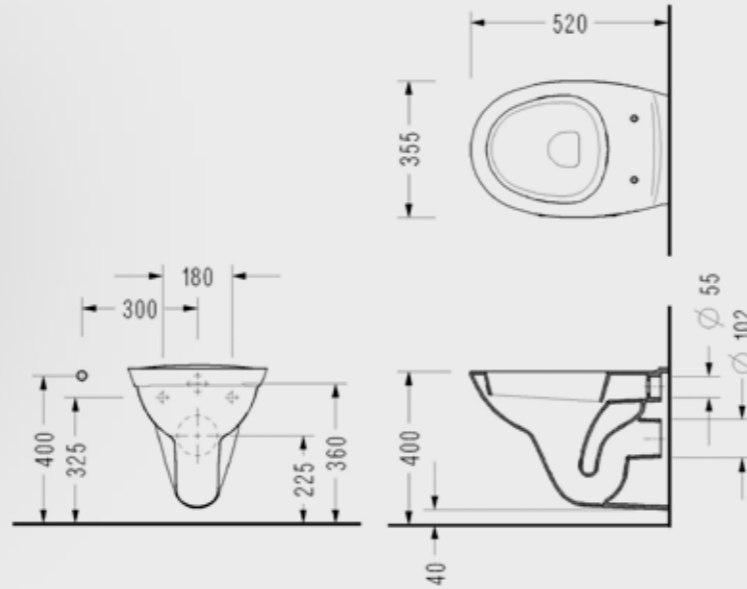

04260DS110H

Bedensel Engelliler İçin Asma Klozet

- 70x35.5 cm
- Standart ve Ankastrle temiz su girişli olarak kullanılabilir.

30450DS110H

Basic 52 cm Basic Asma Klozet

- 52x35.5 cm
- Standart ve Ankastrle Temiz Su Girişli
- 18 Kollili