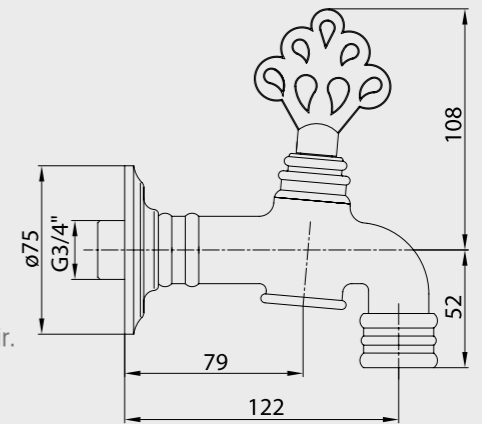

- Tesisat bağlantısı ağız çapı G 3/4\"/>