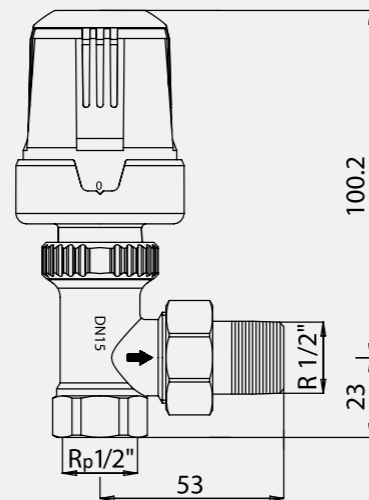

1/2" Termostatik Radyatör Valfi Köşe - TRV4

- Debi ayar tertibatlı
- 15°C Ortam Sıcaklığı Alt Limitli

802120006

Termostat Kafa Grubu

- 15°C Ortam Sıcaklığı Alt Limitli

602120170
Krom - TRV

1/2" Termostatik Radyatör Valfi Düz - Krom - TRV

- Debi ayar tertibatlı

602120257
R 1/2" Krom

Termostat Kafa Grubu

- 15°C Ortam Sıcaklığı Alt Limitli

602120754
TRV4

1/2" Termostatik Radyatör Valfi Köşe - Krom - TRV

- Debi ayar tertibatlı

602120259
R 1/2" Krom

1/2" Termostatik Radyatör Valfi

- Çift akış yönlü kullanılabilir.
- Giriş çapı Ø15 mm.

602120166
Krom - TRV