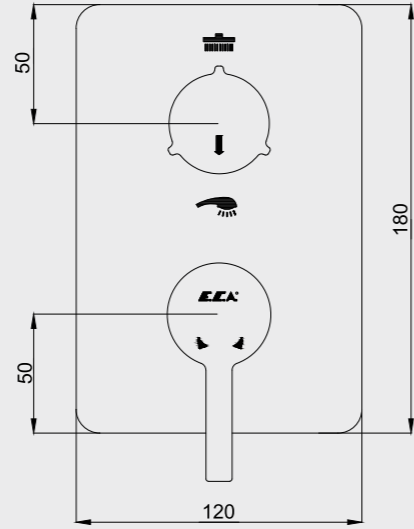

E.C.A. Mina Ankastrre Banyo/Duř Bataryası Sıva Üstü Grubu – 2 Yollu

- İnovatif E.C.A. Hygiene Plus kaplama
- Duř başlıđı ve el duřu markalamalı 2 yollu özel yön deđiřtirici (Markalama alternatifleri mevcuttur)
- Köřeli, yuvarlak ve elips olmak üzere 3 tip rozet alternatifi mevcuttur
- 102166201 kodlu sıva altı grubu ayrıca alınmalıdır.

102167204H-KDE
Krom