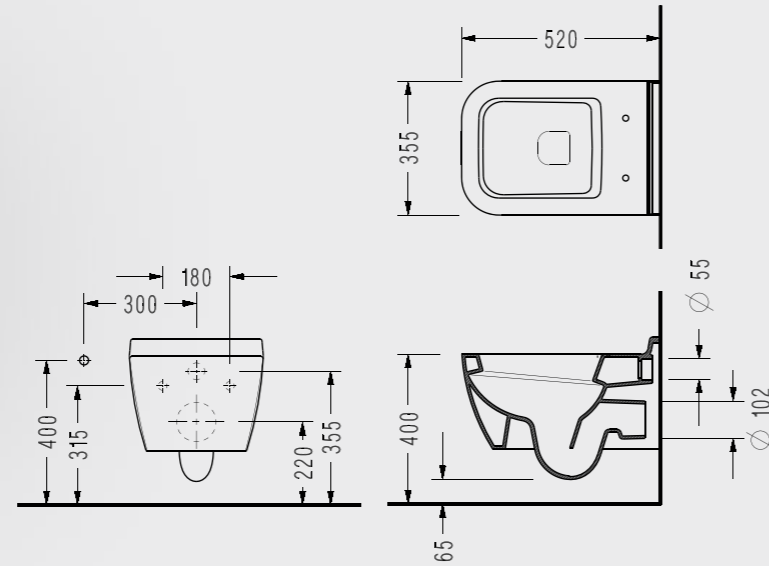

Rita 52 cm Asma Klozet

- 52x35.5 cm
- Ankastré temiz su giriřli

RT10ADS110H

Elmor Tesisat Malzemesi Ticaret A.ř.'nin ürünlerin fiyat, görünüş, renk ve teknik detaylarında deęişiklik yapma hakkı saklıdır.