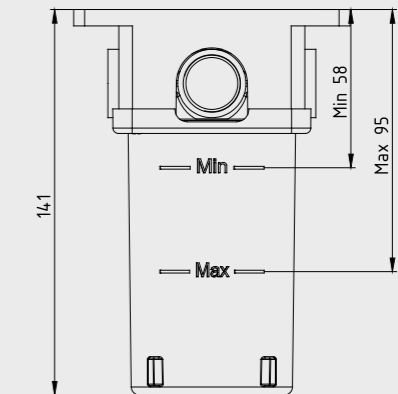

- Plastik muhafazalı sıva altı gövde
- Plastik ve galvaniz boruya uygun bağlantı
- Mermer ve granit duvar kaplamasına uygun
- 37 mm ayar imkanı
- Tesisat bağlantıları G 1/2" dir.
- Sıva üstü grubu ayrıca alınmalıdır.
- T9 kodlu üründe opsiyonel olarak sıcaklık ve debi limitörlü seramik kartuş bulunmaktadır.