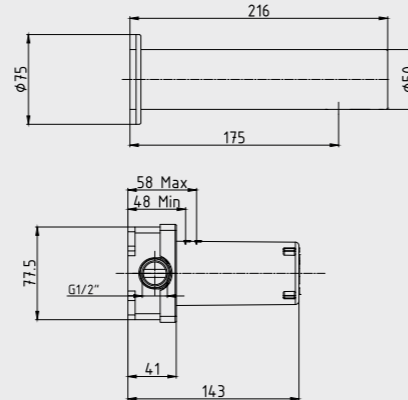

E.C.A. Fotoselli Ankastr Lavabo Bataryası - Pili

- Çift su girişlidir.
- 6 V pil ile çalışır.
- Ürün içinde filtre mevcuttur.
- Çıkış ucu uzunluğu 175 mm'dir.
- Kolay montaj sağlayan özel sıva altı kutu
- Akış açısı ayarlanabilir kireç kırıcı perlatör
- 3 bar basınçta su akış miktarı dakikada 4,7 lt'dir. ST'li kodlarda ise dakikada 1,7 lt'dir.

108105001 Krom	108105001ST Krom	108805001 Altın Görümlü

E.C.A. Fotoselli Aplike Lavabo Musluğu - Pili

- Tek su girişlidir.
- 6V pil ile çalışır.
- Ürün içinde filtre mevcuttur.
- Çıkış ucu uzunluğu 165 mm'dir.
- Akış açısı ayarlanabilir kireç kırıcı perlatör
- 3 bar basınçta su akış miktarı dakikada 5 lt'dir. ST'li kodlarda ise dakikada 1,7 lt'dir.

108109004 Krom	108109004ST Krom	108809004 Altın Görümlü

E.C.A. Fotoselli Ankastr Lavabo Bataryası - Elektrikli

- Çift su girişlidir.
- 220 V güç kaynağı ile çalışır.
- Ürün içinde filtre mevcuttur.
- Çıkış ucu uzunluğu 175 mm'dir.
- Akış açısı ayarlanabilir kireç kırıcı perlatör
- Kolay montaj sağlayan özel sıva altı kutu
- Elektrik kesilmesinde güç kaynağı içindeki şarjlı pille geçici süre çalışmaya devam eder.
- 3 bar basınçta su akış miktarı dakikada 4,7 lt 'dir. ST'li kodlarda ise dakikada 1,7 lt'dir.

108105002 Krom	108105002ST Krom	108805002 Altın Görümlü

E.C.A. Fotoselli Pisuvan Musluğu - Pili

- Tek su girişlidir.
- 6V pil ile çalışır.
- Maksimum akış süresi 15 sn'dir.

108111001
Krom

E.C.A. Fotoselli Taharet Musluğu (Pili - Sıva Altı)

- Tek su girişlidir.
- 6 V pili ile çalışır.
- Algılama mesafesi 5 - 20 cm. arası uzaktan kumanda ile ayarlanabilir.
- Tesisat bağlantı ölçüleri G 1/2"dir.

102111093
Krom