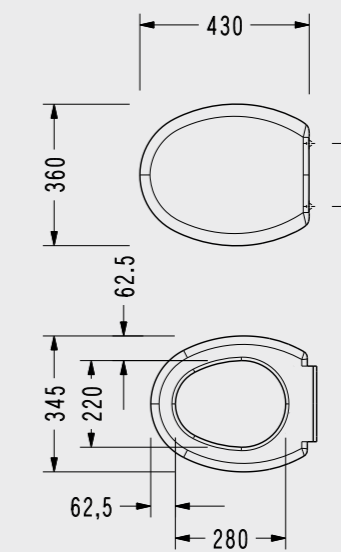

- Hygiene

2276001002

Gediz Klozet Kapağı

- Hygiene

2276100002

İrmak Slim Yavaş Kapanan PP Klozet Kapağı

**ÇIKARILABİLİR
KAPAKLA
TEMİZLİK
BANYOLARDA**

- Çıkarılabilir
- Hygiene