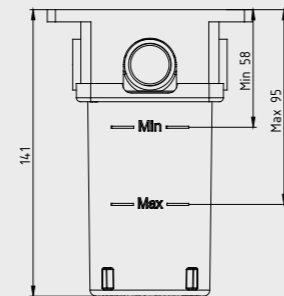

102166102

Elmor Tesisat Malzemesi Tic. A.Ş. mamul fiyat ve görünüş detaylarında değişiklik yapma hakkına sahiptir.
E.C.A. ürünleri ile kullanılacak ara mustukların, filtreli ara mustuk olması tavsiye edilir. (Sayfa 210-211)