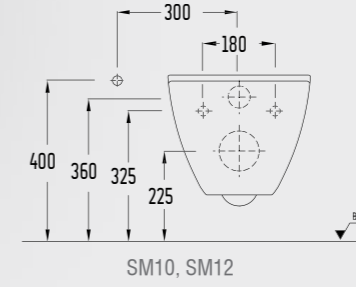

Serel Smart 48 cm Asma Klozet