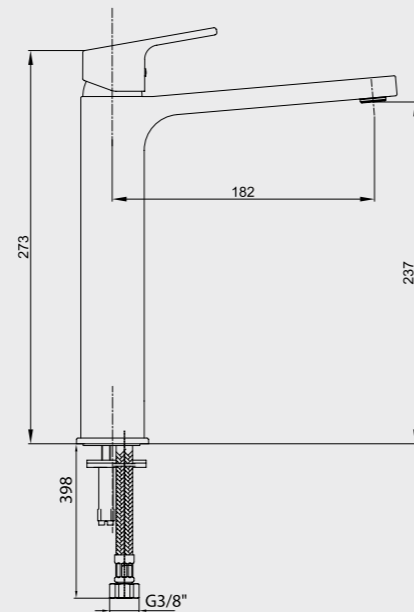

- Çıkış ucu uzunluğu 182 mm'dir.
- Çıkış ucu yüksekliği 237 mm'dir.
- Kireç kırıcı gizli perlatör
- 3 bar basınçta su akış miktarı dakikada 6,6 lt. "ST"li kodlarda ise dakikada 5 Litredir.
- Renk alternatifleri; Beyaz, bej, kırmızı, siyah ve mat siyahtr.
- Kumandalı ürün alternatifleri bulunmaktadır.