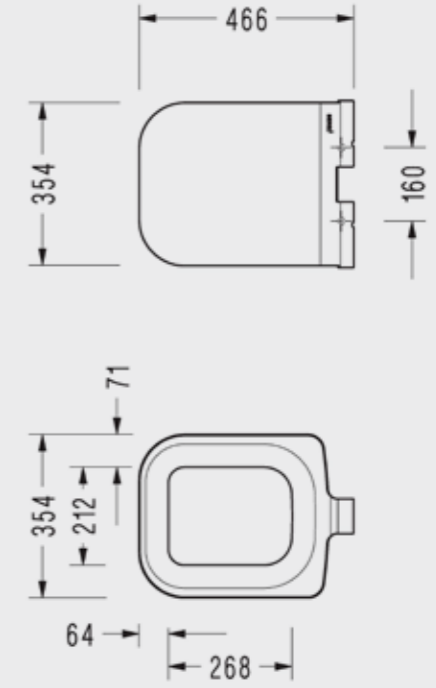

Nita Köşeli Asma Klozet

• 52x35,5 cm

NT100DS110H

Zeta Yavaş Kapanan Klozet Kapağı

ÇIKARILABİLİR
KAPAKLA
TEMİZLİK
BANYOLARDA

Kolay tak çıkar kapak
Yavaş kapanan kapak

- Çıkarılabilir
- Hygiene

223ZT00002