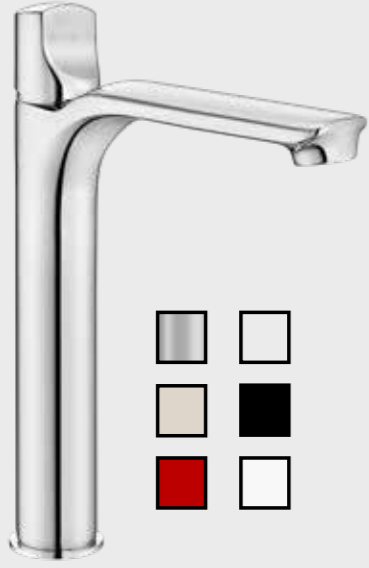

E.C.A. Myra Yüksek Tip Lavabo Bataryası

- Çıkış ucu uzunluğu 180 mm'dir.
- Çıkış ucu yüksekliği 230 mm'dir.
- Kireç kırıcı gizli perlatör
- 3 bar basınçta su akış miktarı dakikada 7.8 litredir.
- "ST"li kodlarda ise dakikada 5 lt'dir.
- Soğukta açılma özelliği
- Renk alternatifleri; Beyaz, bej, kırmızı, siyah ve mat beyazdır.
- Kumandalı ürün alternatifleri bulunmaktadır.