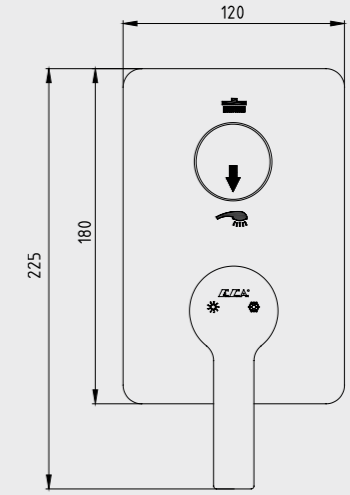

- Duş başlığı ve el duşu markalamalı 2 yollu özel yön değiştirici (Markalama alternatifleri mevcuttur.)
- Köşeli, yuvarlak ve elips olmak üzere 3 tip rozet alternatifi mevcuttur.
- 102166201 kodlu sıva altı grubu ayrıca alınmalıdır.