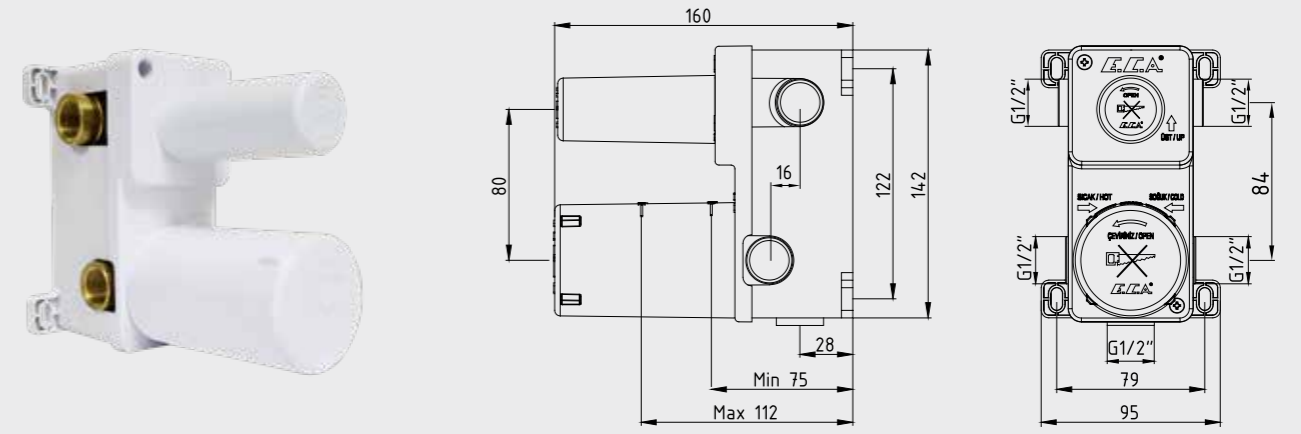

E.C.A. Ankastrre Banyo Bataryası Sıva Altı Grubu - 3 Yollu

- Plastik muhafazalı sıva altı gövde
- Plastik ve galvaniz boruya uygun bağlantı
- Mermer ve granit duvar kaplamasına uygun
- 37 mm ayar imkanı
- Tesisat bağlantıları G 1/2"dir.
- Sıva üstü grubu ayrıca alınmalıdır.
- 3 yollu özel yön değiştirici
- T9 kodlu üründe opsiyonel olarak sıcaklık ve debi limitörlü seramik kartuş bulunmaktadır.

102166301 102166301C1
Mat Siyah