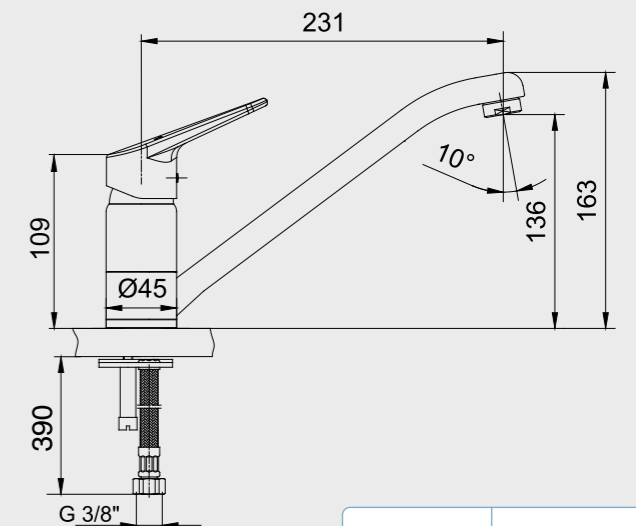

102118141 Krom
102118141ST Krom

Katalogta yer alan resimler ve teknik çizimler bilgi içindir. Fiyatlara KDV ayrıca dahil edilir. Tavsiye edilen bayi satış fiyatlarıdır.