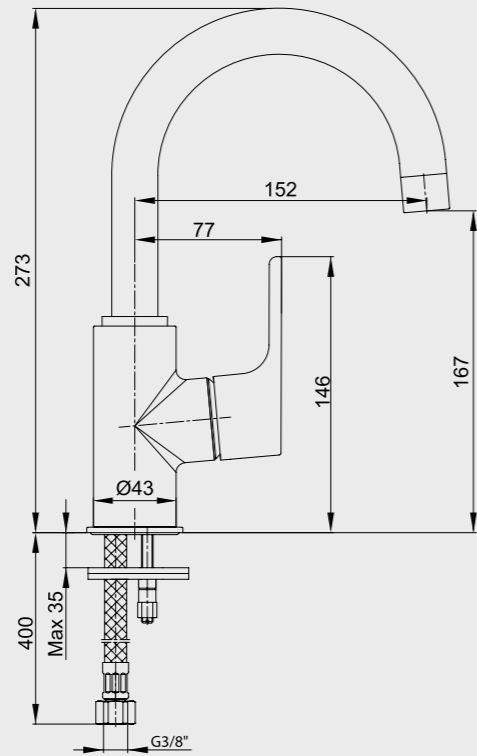

102108953
Krom

102108953ST
Krom

102808953
Altın Görünümlü