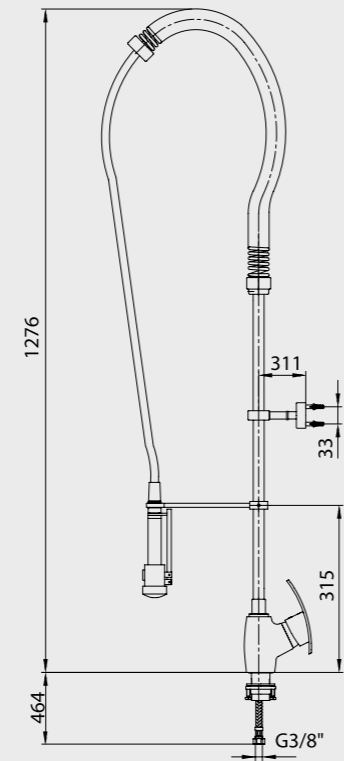

- Sıcaklık ve debi limitörlü Ø40 mm seramik kartuş
- Kireç kırıcı el duşlu
- 360° döner çıkış uçlu