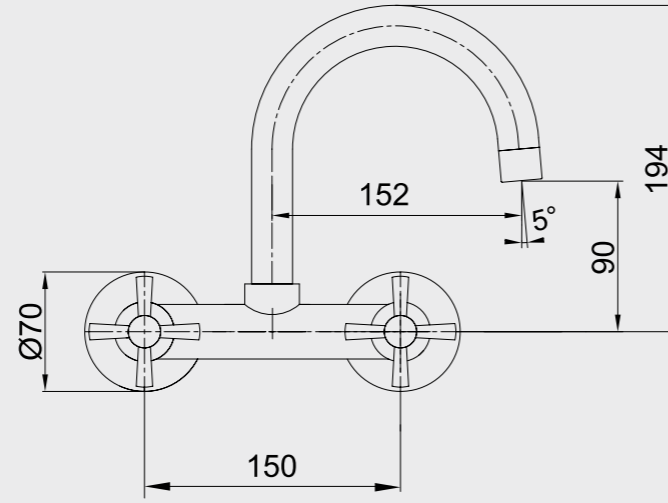

E.C.A. Quadrille Aplike Eviye Bataryası

- Çıkış ucu uzunluğu 200 mm'dir.
- 90° seramik salmastralıdır.
- Çıkış ucu döner boruludur
- 3 bar basınçta su akış miktarı dakikada 9 lt "ST"li kodlarda ise dakikada 5 lt'dir.

102107087 Krom
102107087ST Krom