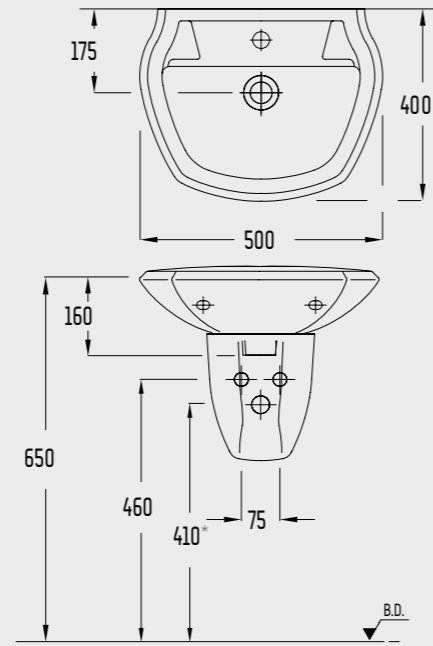

Lavabo, Yarım Ayak

8701 + 8721

- Lavabo, Yarım Ayak 8701 + 8721
- Lavabo 40x50

8758STS110H Lavabo+Yarım Ayak	8750STS110H Klozet-Rezervuar 8702+8704	8701TDS110H Lavabo 40x50 cm	8721STL110H Lavabo Yarım Ayağı