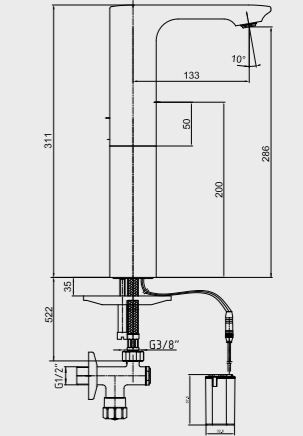

108108036 Krom
108108036ST Krom