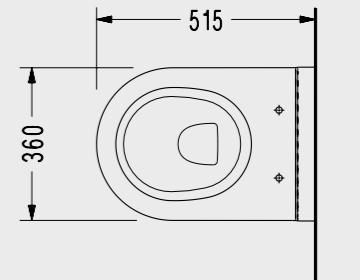

• 53x35.5 cm

DG100DS110H

Sapphire 52 cm Asma Klozet

- Ankastrle temiz su giriřli
- 52x35.5 cm

SP10ADS110H

Serel Smart 51.5 cm Kanalsız Asma Klozet

- 51.5x36 cm
- Ankastrle Temiz Su Giriřli
- 20 Kolili

SM25ADS110H