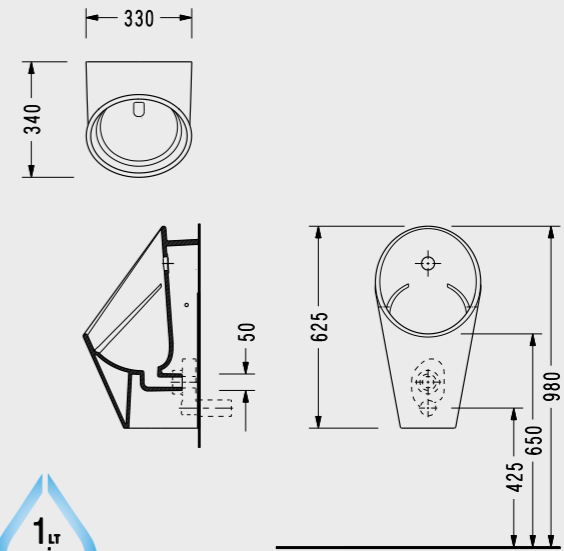

Pisuvanlar

Amphora Fotoselli Pisuvan (Fotosel Sistemi Dahil, Elektrikli)

- 39x37 cm
- Fotosel Sistemi Dahil
- Elektrikli
- Montaj Fiyata Dahildir.
- 9 Kolili

AN09FAS110H

Luvi Fotoselli Pisuvan

- 33x34 cm
- Fotosel Sistemi Dahil
- Elektrikli
- Montaj Fiyata Dahildir.