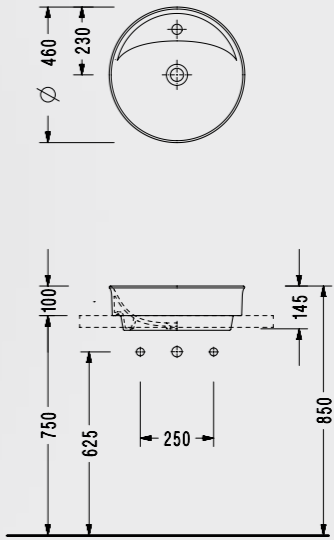

2018TXS110H

Yuvarlak Çanak Lavabo

- Ø 46 cm
- Armatür Deliksiz
- Taşma kanalsız
- Kenar kalınlığı 8mm
- Hazne derinliği 125mm

2057DXS110H

Yuvarlak Çanak Lavabo

- Ø 46 cm
- Armatür Delikli
- Taşma kanalsız
- Kenar kalınlığı 8mm
- Hazne derinliği 125mm