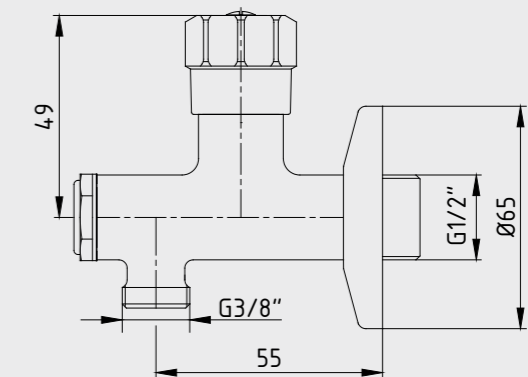

E.C.A. Filtreli Ara Musluk

- Rozet dahildir.
- Özel blister ambalaj
- Kapalı sistem salmastralı
- Su miktarı ayar imkanı
- Pislik tutucu paslanmaz çelik filtre
- Rahat montaj sağlayan anahtar ağız
- 8 köşeli filtre kapağı
- Kayar rozetlidir.

102111066
Krom - Blisterli