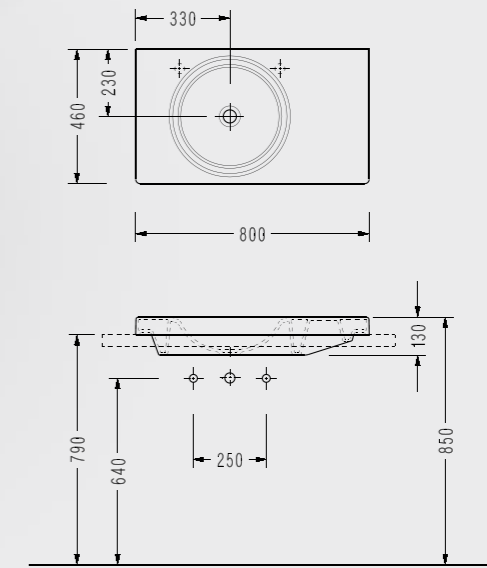

SP41TXS110H (Sağdan Bataryalı)