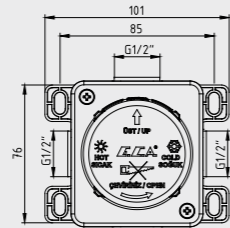

102166102

102166102C1
Mat Siyah