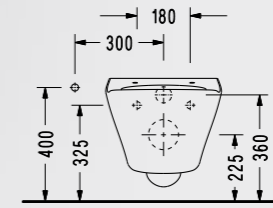

Wave Asma Klozet

- 56,5 x 39 cm
- Klozet kapağı hariç fiyattır
- Ankastre temiz su girişli olarak kullanılabilir
- Easywash (Kendi kendine yıkama sistemi)

3011ADS110H

4Life 53 cm Asma Klozet

- 53x36 cm
- Ankastre temiz su girişli
- EasyWash (Kendi kendine yıkama sistemi)