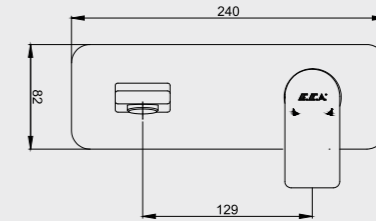

102167612-K Krom
102167612ST-K Krom