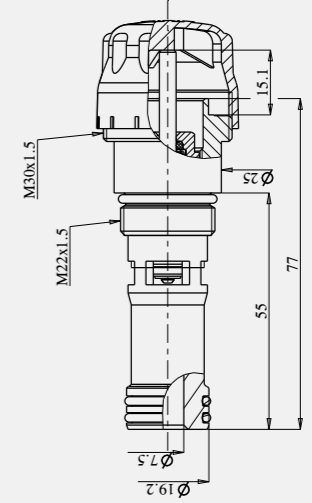

İç Kompakt Ventil

- Dıştan contalı tip (55 mm)
- Debi içi ayarlı
- Özel dizayn alüminyum radyatör modelleri için uygundur.

Kullanılacak radyatör ile mutlaka ölçüsel kontrol yapınız