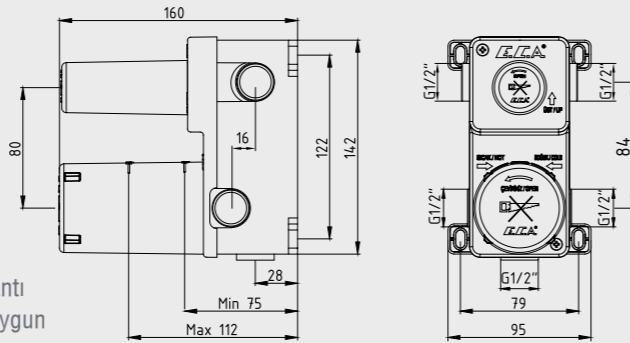

E.C.A. Ankastru Banyo Bataryası Sıva Altı Grubu - 3 Yollu

- Plastik muhafazalı sıva altı gövde
- Plastik ve galvaniz boruya uygun bağlantı
- Mermer ve granit duvar kaplamasına uygun
- 37 mm ayar imkanı
- Tesisat bağlantıları G 1/2"dir.
- Sıva üstü grubu ayrıca alınmalıdır.
- 3 yollu özel yön değiştirici
- T9 kodlu üründe opsiyonel olarak sıcaklık ve debi limitörlü seramik kartuş bulunmaktadır.