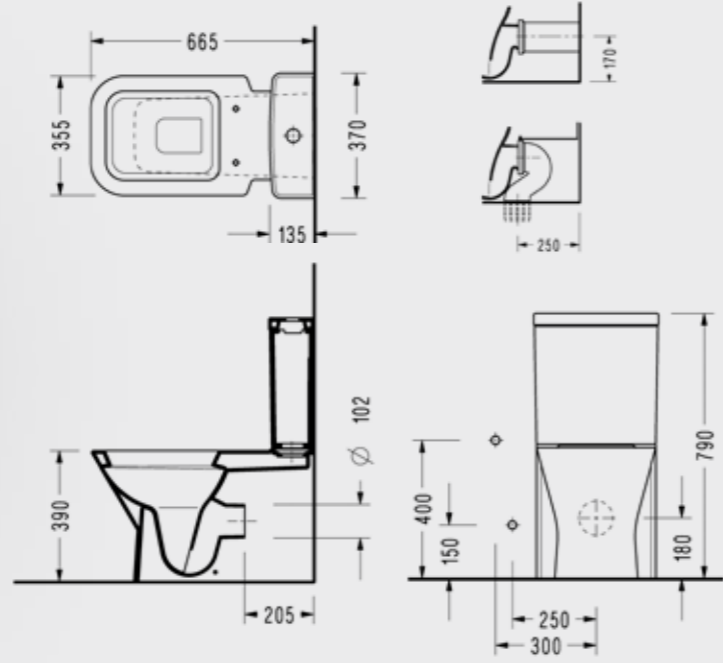

Diagonal Yarım Ayak

DG21STL110H

Diagonal Tam Ayak

DG05STL110H

Katalogta yer alan resimler ve teknik çizimler bilgi içindir. Fiyatlara KDV ayrıca dahil edilir. Tavsiye edilen bayi satış fiyatlarıdır.

Diagonal 66 cm BTW Klozet ve 40 cm Rezervuar