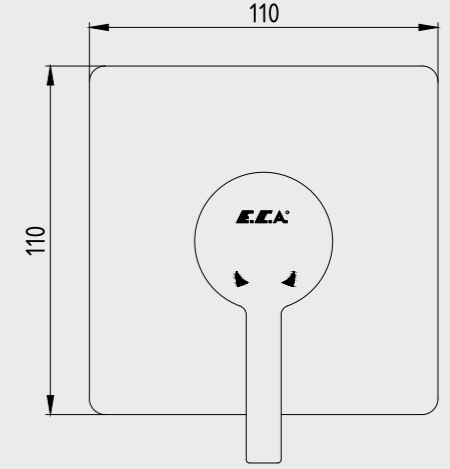

E.C.A. Mina Ankastrre Duş Bataryası Sıva Üstü Grubu