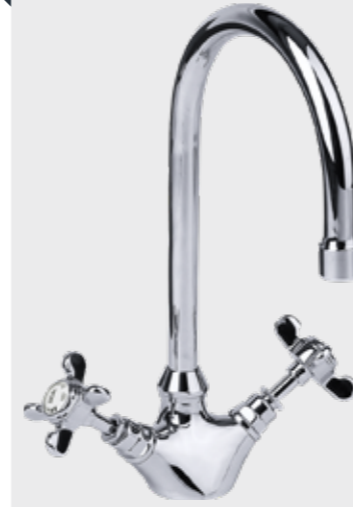

E.C.A. Neo Klasik Serisi

E.C.A. Neo Klasik Eviye Bataryası