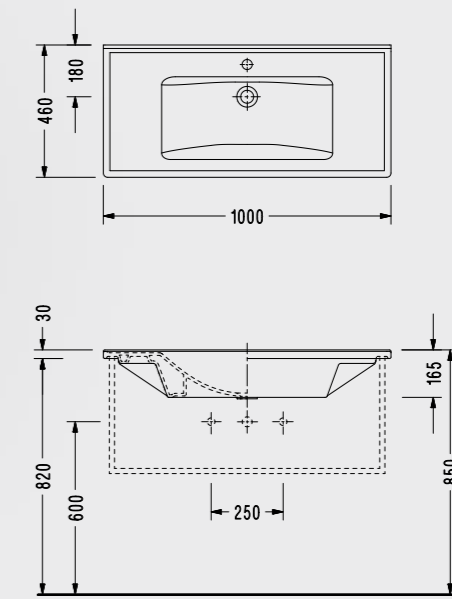

• 100x46 cm
• Taşma deliksiz