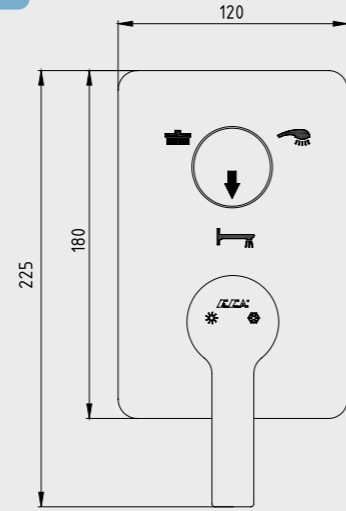

- Duş başlığı, el duşu ve çıkış ucu markalamalı 3 yollu özel yön değiştirici
- Köşeli, yuvarlak ve elips olmak üzere 3 tip rozet alternatifi mevcuttur.
- 102166301 kodlu sıva altı grubu ayrıca alınmalıdır.