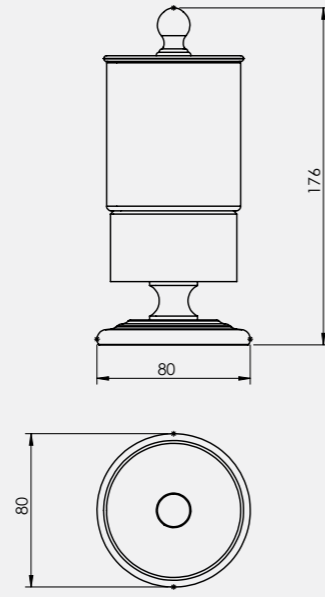

140110013
Krom

140110013A
Altın Görünümlü

Elmor Tesisat Malzemesi Ticaret A.Ş.'nin ürünlerin fiyat, görünüş ve teknik detaylarında değişiklik yapma hakkı saklıdır.