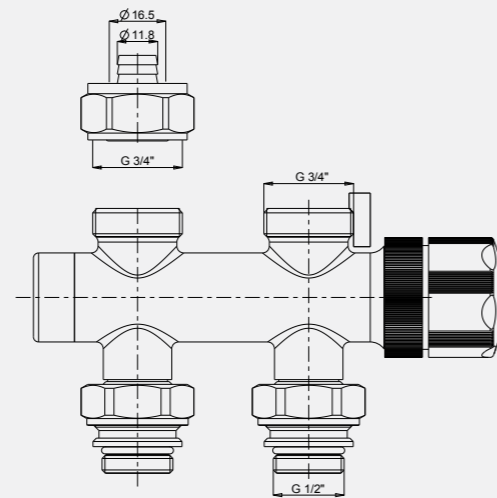

Termostatik H-Valf, Düz, Nikel (Ø 16 X 2 mm Pex)

• 15°C Ortam Sıcaklığı Alt Limitli

602120836 TRV4	802120012 TRV3	802120013 TRV Krom

Termostatik Radyatör Valfler (H-Tip)

EN 215, TS EN 215, %30'a varan Enerji Tasarrufu