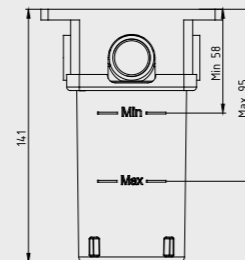

- Plastik muhafazalı sıva altı gövde
- Plastik ve galvaniz boruya uygun bağlantı
- Mermer ve granit duvar kaplamasına uygun
- 37 mm ayar imkanı
- Tesisat bağlantıları G 1/2"dir.
- Sıva üstü grubu ayrıca alınmalıdır.
- T9 kodlu üründe opsiyonel olarak sıcaklık ve debi limitörlü seramik kartuş bulunmaktadır.

102166102
102166102C4 Mat Beyaz