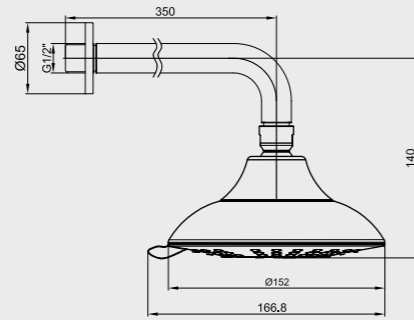

E.C.A. Mina Duş Başlığı

- Ø152 mm
- Kireç kırıcıdır.
- 3 Bar basınçtaki debisi 5,1 litredir.
- Tesisat bağlantısı G 1/2"dir.

102145036
Krom

E.C.A. Mina Duş Başlığı

- Ø152 mm
- Kireç kırıcıdır.
- 3 Bar basınçtaki debisi 5,1 litredir.
- Tesisat bağlantısı G 1/2"dir.