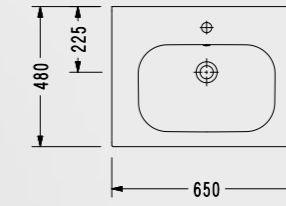

Beta Yavaş Kapanan Klozet Kapağı

**ÇIKARILABİLİR
KAPAKLA
TEMİZLİK
BANYOLARDA**

Kolay tak çıkar kapak
Yavaş kapanan kapak

- Çıkarılabilir
- Hygiene

223BT00002

Nita Serisi

Nita Tezgah Etajerli Lavabo

• 65x48 cm

NT30TDS110H

Nita Tezgah Etajerli Lavabo

• 80x48 cm

NT42TDS110H