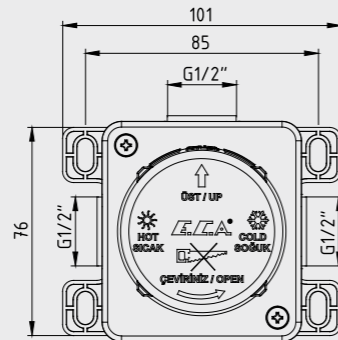

E.C.A. Ankastru Duş Bataryası Sıva Altı Grubu