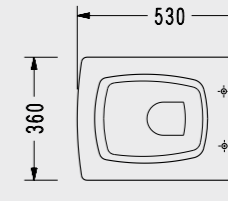

Wave Asma Klozet

- 56,5 x 39 cm
- Klozet kapağı hariç fiyattır
- Ankastre temiz su girişli olarak kullanılabilir
- Easywash (Kendi kendine yıkama sistemi)

3011ADS110H

4Life 53 cm Asma Klozet

- 53x36 cm
- Ankastre temiz su girişli
- EasyWash (Kendi kendine yıkama sistemi)