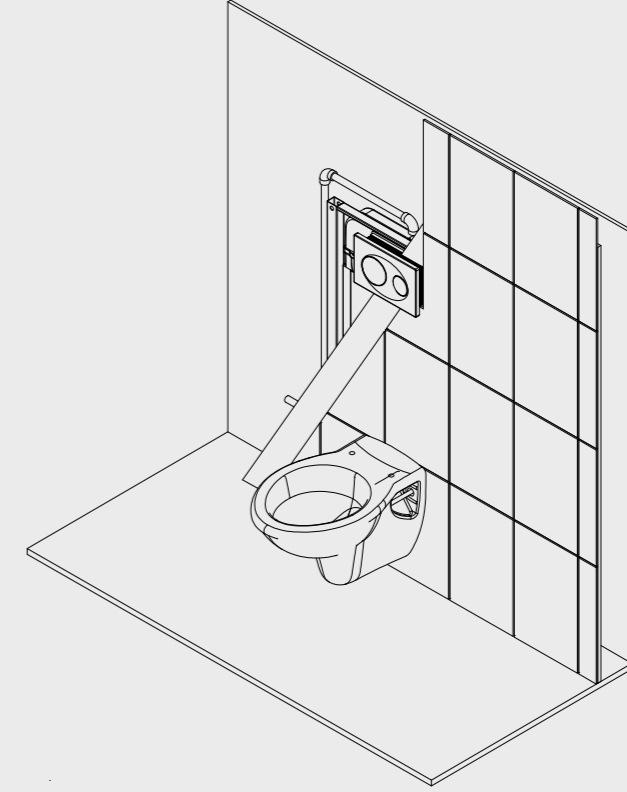

Ürün Montaj Detayları

T022117

UYGULAMA ARALIĞI ALÇIPAN-SERAMİK TOPLAM KALINLIĞI