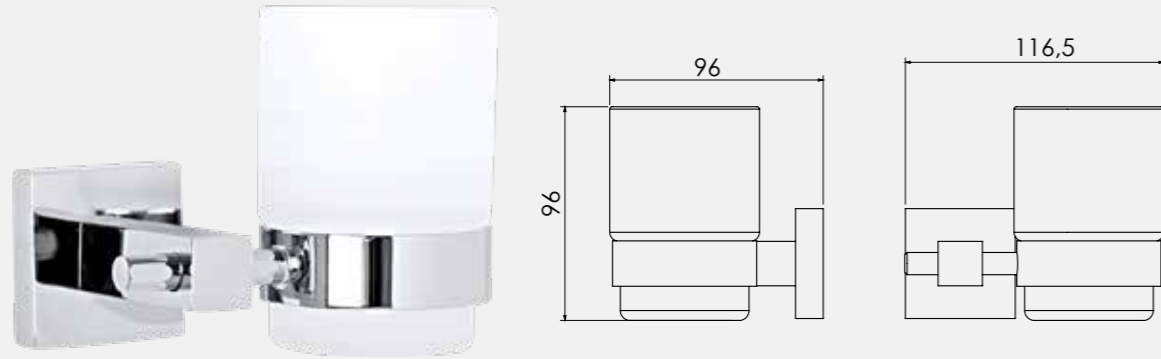

Diagonal Sıvı Sabunluk

140104004
Krom

Diagonal Diş Fırçalık

140104003
Krom

Diagonal Uzun Havluluk

- 60 cm
- 45 cm

140104017
Krom
45 cm

140104005
Krom
60 cm