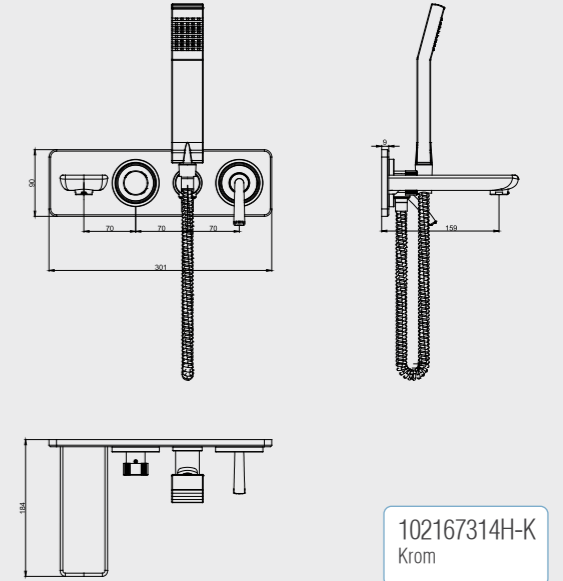

102166603H

E.C.A. Novita Ankastre Banyo Bataryası Sıva Üstü Grubu - 3 Yollu

interior
innovation
award
2015
Winner

- Çıkış ucu uzunluğu 159 mm'dir
- Joystick kartuş
- Kireç kırıcı perlatöre sahiptir
- Özel el duşu dirseği ve Elegant el duşu ürün ile birlikte verilmektedir
- Suyu duş başlığına, el duşuna ve çıkış ucuna veren 3 yollu özel yön değiştiriciye sahiptir
- 102166303H kodlu sıva altı grubu ayrıca alınmalıdır
- İnovatif E.C.A. Hygiene Plus kaplama