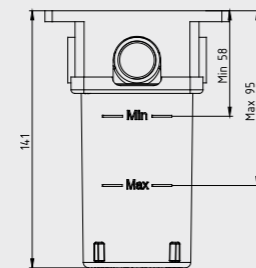

102166102

102166102C1
Mat Siyah