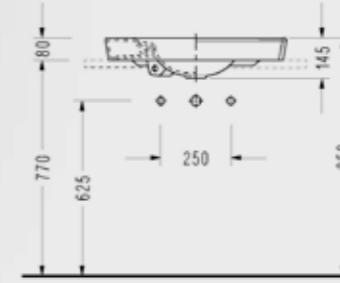

Poseidon Serisi

Poseidon Tezgah Etajerli Lavabo

- 65.5x49.5 cm
- EasyWash (Kendi kendine yıkama sistemi)
- Montaj fiyata dahildir.
- Fotosel sistemi E.C.A. Easywash Fotoselli Lavabo Bataryaları ile ayrıca alınacaktır, fiyata dahil değildir.