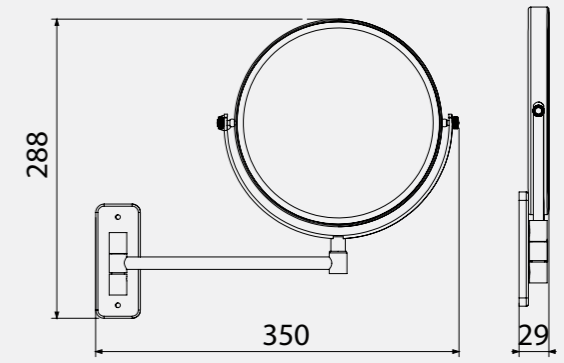

140108016
Krom