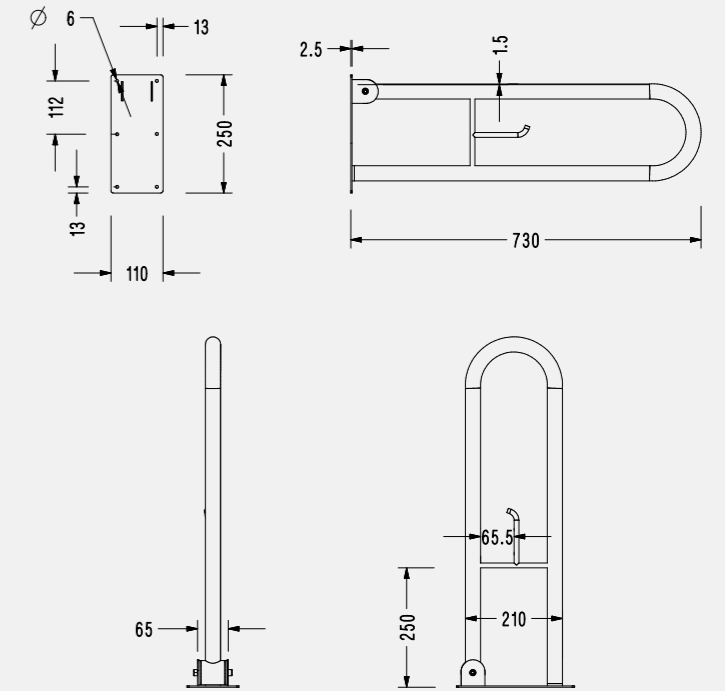

Engelliler İçin Özel Seri

Tutunma Barı

140115001

Açılı Tutunma Barı

140115002

Engelliler İçin Özel Seri

Klozet Yanı Tutunma Barı

140115003

Hareketli Tutunma Barı ve Kağıt Havluluk

140115004