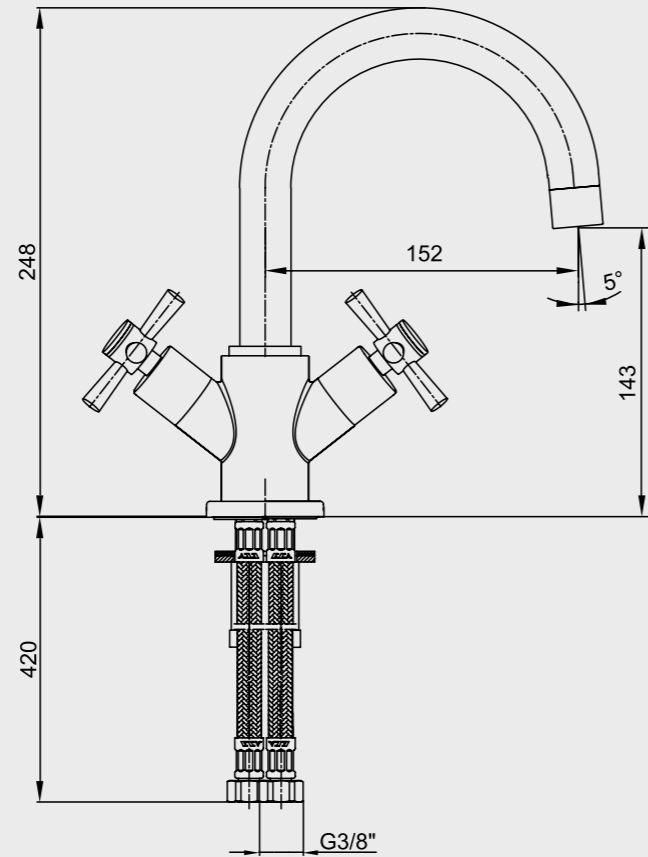

102111053
Krom

E.C.A. Neo Klasik Ara Kesme Valfi

- Tesisat bağlantısı G 1/2'dir.
- 180° seramik salmastralıdır

102151009
Krom

E.C.A. Quadrille Serisi

E.C.A. Quadrille Lavabo Bataryası

- Çıkış ucu uzunluğu 152 mm'dir.
- Çıkış ucu yüksekliği 143 mm'dir.
- 90° seramik salmastralıdır.
- 360° döner çıkış uçu
- 3 bar basınçta su akış miktarı dakikada maksimum 9 lt "ST"li kodlarda ise dakikada maksimum 5 lt'dir.
- Kumandalı ürün alternatifleri bulunmaktadır.