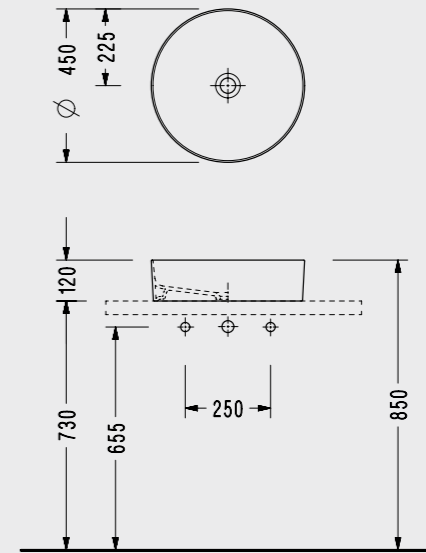

Slimline Lavabo

Slimline Dikdörtgen Lavabo

9501DXS110H

Slimline Silindirik Lavabo

9503DXS110H

Katalogta yer alan resimler ve teknik çizimler bilgi içindir. Fiyatlara KDV ayrıca dahil edilir. Tavsiye edilen bayi satış fiyatlarıdır.