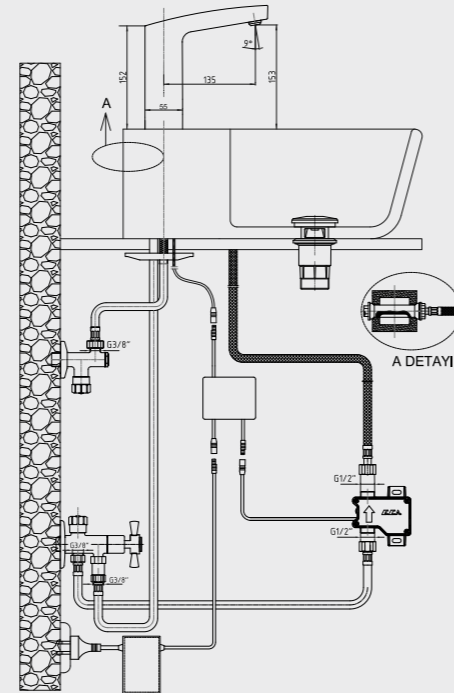

- Çift su girişlidir.
- Çıkış ucu uzunluğu 135 mm'dir.
- Çıkış ucu yüksekliği 153 mm'dir.
- 220 V güç kaynağı ile çalışır.
- Filtreli ara musluklar ürünle birlikte verilmektedir.
- Kireç temizleme sistemli perlatör
- SEREL Poseidon Tezgah Üstü Lavabo PS30 ve SEREL Poseidon Tezgah Altı Lavabo PS46 ile uyumludur.
- 3 bar basınçta su akış miktarı dakikada 5 lt'dir.