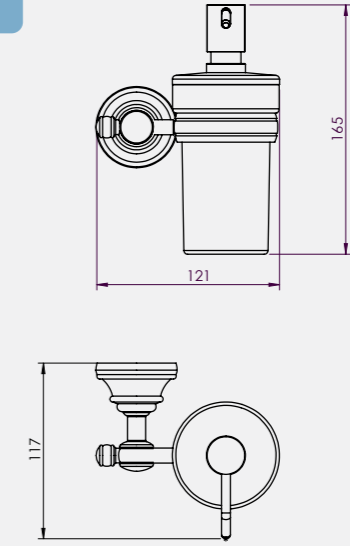

140110004
Krom

140110004A
Altın