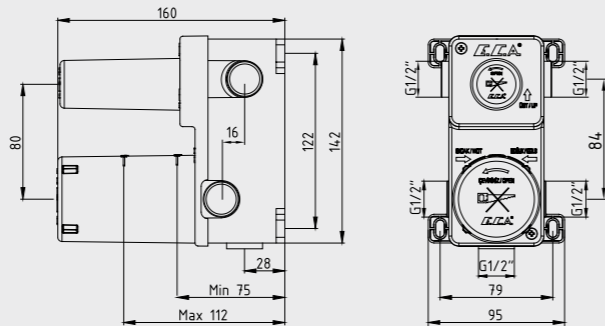

E.C.A. Ankastrre Banyo Bataryası Sıva Altı Grubu – 3 Yollu

- Plastik muhafazalı sıva altı gövde
- Plastik ve galvaniz boruya uygun bağlantı
- Mermer ve granit duvar kaplamasına uygun
- 37 mm ayar imkanı
- Tesisat bağlantıları G 1/2"dir
- Sıva üstü grubu ayrıca alınmalıdır
- 3 yollu özel yön değiştirici
- T9 kodlu üründe opsiyonel olarak sıcaklık ve debi limitörlü seramik kartuş bulunmaktadır.