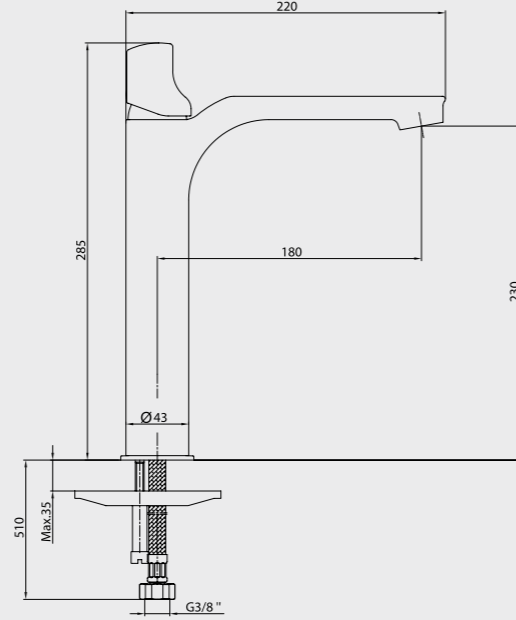

102108984H Krom	102108984HST Krom	104108984 Beyaz	104108984ST Beyaz	104408984 Bej	104408984ST Bej
104508984 Siyah	104508984ST Siyah	104308984 Kırmızı	104308984ST Kırmızı	102108984C4 Mat Beyaz	102108984C4ST Mat Beyaz