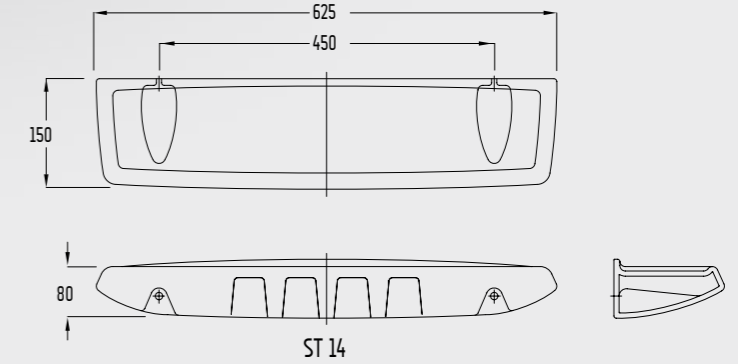

Etajerler

1. **E414 STS**
2. Etajer (12,5 x 50 cm)
   - Fayans Üstü

1. **FU14 STS**
2. Etajer (15 x 51 cm)
   - Fayans Üstü

E414STS110H Kutu adedi: 10	FU14STS110H Kutu adedi: 8