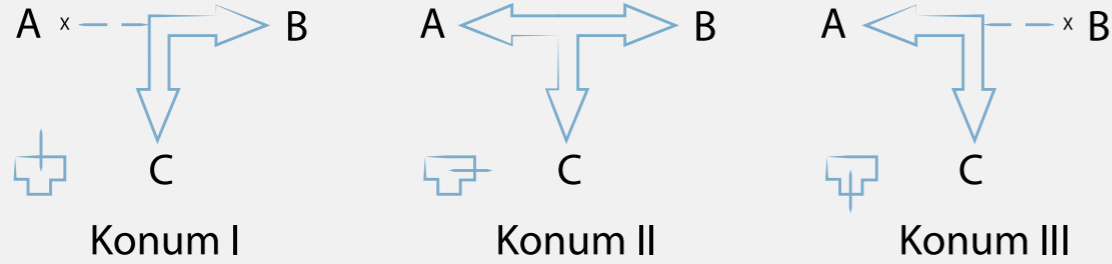

Mini Küresel Valfler:

- TSEK belgeli
- Vida bağlantılı, Pex bağlantılı, Bakır boru bağlantılı ve boşaltma hortum uçlu olmak üzere birçok seçeneği mevcuttur.
- T, L tipi çevirme volanlı olarak üretilebildiği gibi tornavida vasıtası ile çevrilebilen modelleri mevcuttur.
- Çalışma Basıncı: 10 bar
- Çalışma Sıcaklık Aralığı: -30°C ile +80°C çalışma sıcaklıklarına uygundur.
- Küre geçiş çapları tesisat boru çapından küçüktür.

Üç Yollu Küresel Valfler:

- Tek yönden giren akışkan istenildiğinde iki çıkıştan herhangi birisine yönlendirilebilir.
- 180° hareket kabiliyetine çevirme kolu yardımıyla iki farklı hat, tek küresel valf ile kontrol edilebilir.
- Çalışma Basıncı: 25 bar
- Çalışma Sıcaklık Aralığı: -30°C ile +80°C çalışma sıcaklıklarına uygundur.
- Farklı küre ve çevirme kolu ile dağıtım vanası seçeneği de yapılabilir.

Doğalgaz Küresel Valfler:

- TS EN 331'e uygun
- İç vida x iç vida bağlantılı olarak üretilir.
- Çalışma Basıncı: 0,5 bar Bina İçi Kullanım - 5 bar Bina Dışı Kullanım
- Çalışma sıcaklık aralığı: -20°C ile +60°C çalışma sıcaklıklarına uygundur.
- 1/2" -1" arası ölçüler için kelebek çevirme kolu ve standart çevirme kolunun kapalı pozisyonda gövde üzerine sabitlenip kilitlenebildiği tipler de mevcuttur.
- CE Sertifikası

Montaj Esnasında Dikkat Edilecek Hususlar

- Endüstriyel Tip Küresel valfler asidik olmayan; su, hava, petrol ürünleri gibi akışkan devrelerinde kullanılır. Oksijen ve benzeri; yanıcı yakıcı gaz devrelerinde kullanılmaz. İçme suyu ve doğalgaz valfleri uygun tesisatlarda kullanılmalıdır.
- Küresel valfler tam açık veya tam kapalı konumda kullanılmalıdır. Bu amaç için valf kolunu 90° çevirmeniz yeterlidir. Kısmi valfi olarak uzun süreli kullanmak valf sızdırmazlık elemanlarına zarar verebilir.
- Sık kullanılmayan yerlerde kullanım kolaylığı için ayda en az bir defa açma-kapama yaptırılması uygun olur.
- Valfi siva altına gömülmemelidir.
- Montaj öncesi tesisatınızdaki her türlü yabancı madde, kum, çakıl vs. temizlenmelidir.
- Valfle bağlanacak boru ucundaki dış boyu, valf giriş - çıkışlarındaki dış boyundan mutlaka kısa olmalıdır.
- Valfi sıkarken anahtar ağızlarından kavranmalıdır.
- Bağlantı dişleri üzerinde aşırı teflon veya keten kullanımından, gövdede çatlamalara neden olabileceği için kaçınılmalıdır.
- Üç yollu tiplerde montaj esnasında amaca uygun akış yönü seçilmelidir.