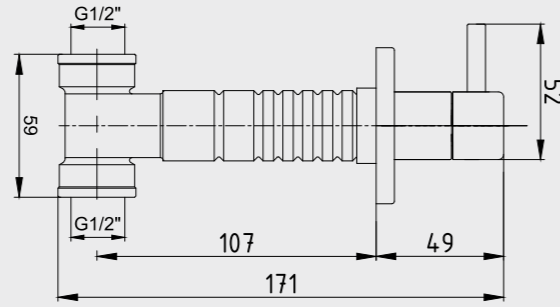

E.C.A. Ankastre Ara Kesme Valfi

- Kayar rozetlidir.
- Fayans kırılmadan değiştirilebilir klape yüzeyi.
- Kapalı sistem salmastralı.
- Tesisat bağlantısı G 1/2"dir.
- Boy ayarı tesisatın sıva üstünden derinliğine göre kesilerek ayarlanabilir özel mekanizma.
- Ayar mesafesi 7 cm'dir.

102151017
Krom