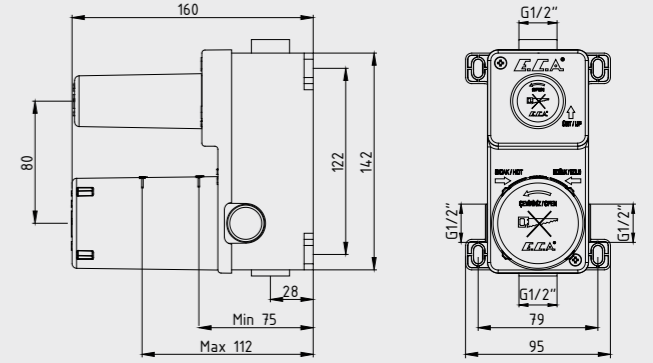

E.C.A. Ankastrre Banyo/Duş Bataryası Sıva Altı Grubu - 2 Yollu

- Plastik muhafazalı sıva altı gövde
- Plastik ve galvaniz boruya uygun bağlantı
- Mermer ve granit duvar kaplamasına uygun
- 37 mm ayar imkanı
- Tesisat bağlantıları G 1/2"dir.
- Sıva üstü grubu ayrıca alınmalıdır.
- 2 yollu özel yön değiştirici
- T9 kodlu üründe opsiyonel olarak sıcaklık ve debi limitörlü seramik kartuş bulunmaktadır.

102166201

E.C.A. Niobe Ankastrre Banyo Bataryası Sıva Üstü Grubu - 3 Yollu

- Duş başlığı, el duşu ve çıkış ucu markalamalı 3 yollu özel yön değiştirici
- Köşeli, yuvarlak ve elips olmak üzere 3 tip rozet alternatifi mevcuttur.
- 102166301 kodlu sıva altı grubu ayrıca alınmalıdır.