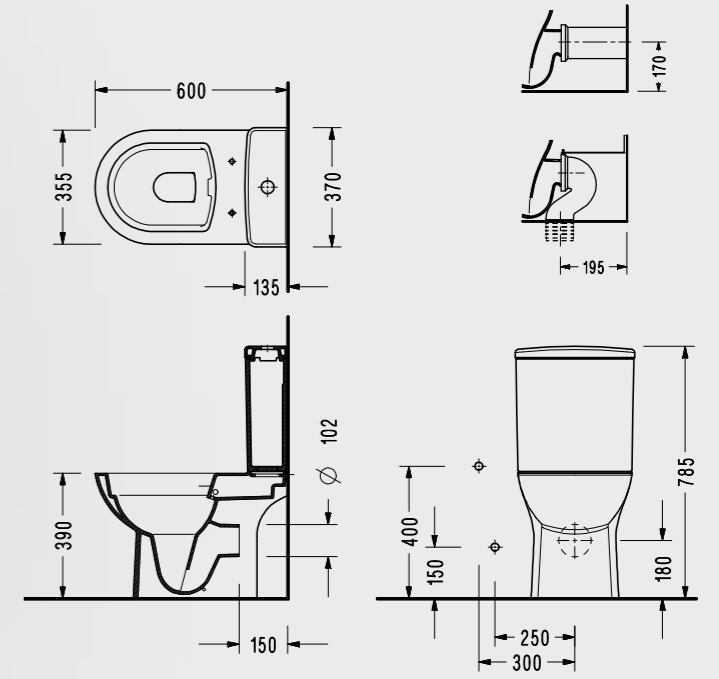

Friendly Klozet ve Rezervuar

4.5L
SU İLE
TAM FONKSİYON

• 150400400003 Kibele iç takım ile kullanılır.

6712GDS110H 61 cm BTW klozet	6716GDS110H 61 cm Universal Klozet	6748S4L110H 39 cm Rezervuar

Friendly 39 cm Rezervuar

Pure
WASH
SEREL

• 150400400003 Kibele İç Takım ile Kullanılır.

6748S4L110H

Friendly Purewash Klozet

• 150400400003 Kibele İç Takım ile Kullanılır.

6726GDS110H Kanalsız BTW Klozet	6748S4L110H 39 cm Rezervuar	6746GDS110H Kanalsız Yanı BTW Klozet

Beta Slim Yavaş Kapanan Klozet Kapağı

ÇIKARILABİLİR
KAPAKLA
TEMİZLİK
BANYOLARDA

Kolay tak çıkar kapak
Yavaş kapanan kapak

• Çıkarılabilir
• Hygiene

223BS00002