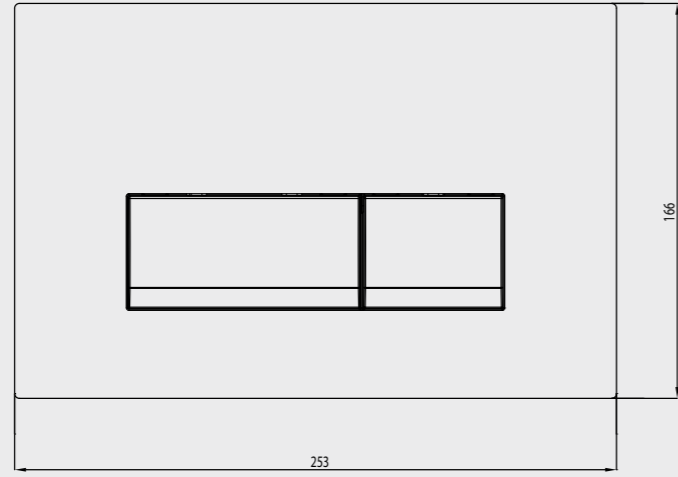

P54 Cam Paneller

ÜRÜN KODU	ÜRÜN ADI	PANEL
P540001	Kumanda Paneli (Cam Panel)	Siyah
P540003	Kumanda Paneli (Cam Panel)	Beyaz

Elmor Tesisat Malzemesi Ticaret A.Ş.'nin ürünlerin fiyat, görünüş ve teknik detaylarında değişiklik yapma hakkı saklıdır.