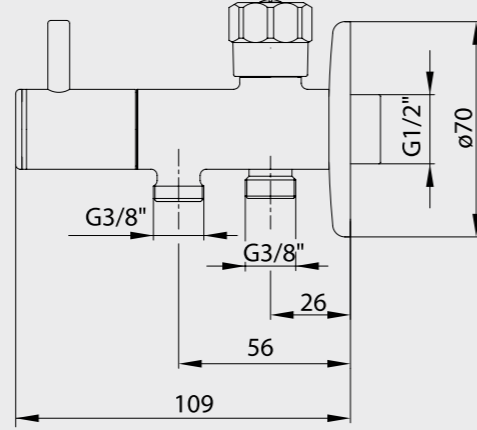

E.C.A. Klozet Musluğu