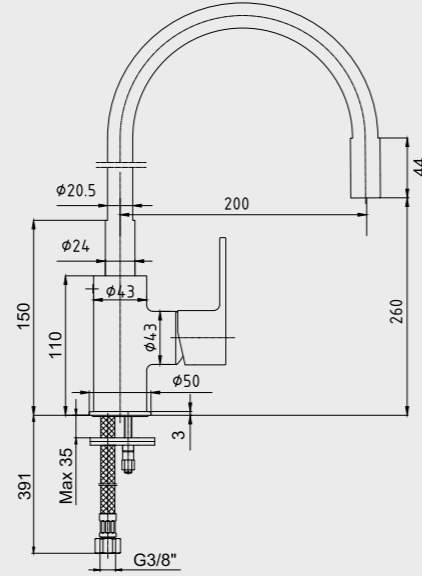

E.C.A. Nita Esnek Uçlu Eviye Bataryası

- Çıkış ucu uzunluğu ve yüksekliği ayarlanabilir esnek çıkış ucu
- 360° döner çıkış ucu
- 3 bar basınçta su akış miktarı dakikada maksimum 7,4 lt "ST"li kodlarda ise dakikada 5 lt'dir.

102118109
Siyah - Krom