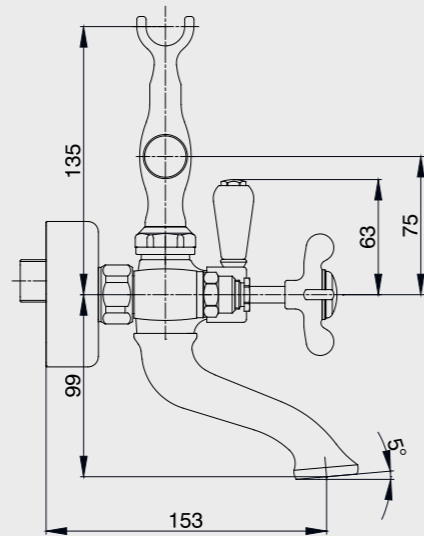

E.C.A. Neo Klasik Serisi

E.C.A. Neo Klasik Lavabo Bataryası

- Çıkış ucu uzunluğu 121 mm'dir.
- Çıkış ucu yüksekliği 74 mm'dir.
- 3 bar basınçta su akış miktarı dakikada 8,4 lt'dir.
- Kumandalı ürün alternatifi bulunmaktadır.

102108351
Krom

E.C.A. Neo Klasik Banyo Bataryası

- Çıkış ucu uzunluğu 153 mm'dir.
- Üst takım dahildir.

102102236
Krom

E.C.A. Neo Klasik Serisi

E.C.A. Neo Klasik Eviye Bataryası

- Çıkış ucu uzunluğu 150 mm'dir.
- Çıkış ucu yüksekliği 232 mm'dir.
- 360° döner çıkış uçu
- 3 bar basınçta su akış miktarı dakikada 9 lt'dir.
- "ST"li kodlarda ise dakikada maksimum 5 lt'dir.

102108373
Krom

102108373ST
Krom

E.C.A. Neo Klasik Küvet Bataryası

- Çıkış ucu uzunluğu 140 mm'dir.
- Üst takım dahildir.

102102165
Krom

E.C.A. Neo Klasik Ankastr Lavabo Bataryası

- Çıkış ucu uzunluğu 150 mm'dir.
- Çıkış ucu yüksekliği 186 mm'dir.
- 360° döner çıkış uçu
- 3 bar basınçta su akış miktarı dakikada 9,8 lt'dir.
- Kumandalı ürün alternatifi bulunmaktadır.

102105088
Krom