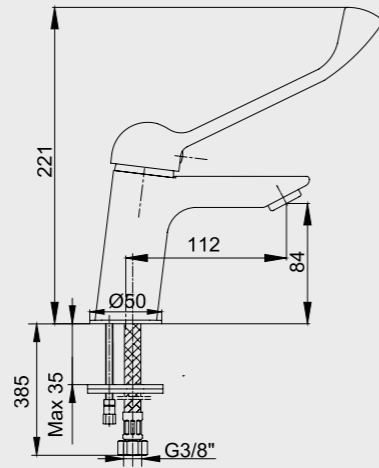

- Çıkış ucu uzunluğu 112 mm'dir.
- Çıkış ucu yüksekliği 84 mm'dir.
- Kireç kırıcı perlatöre sahiptir.
- 3 bar basınçta su akış miktarı dakikada 8 lt "ST"li kodlarda ise dakikada 5 lt'dir.