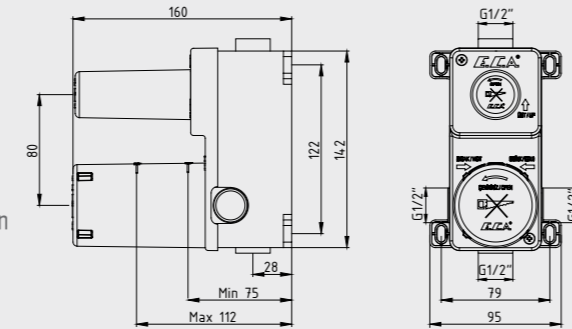

- Plastik muhafazalı sıva altı gövde
- Plastik ve galvaniz boruya uygun bağlantı
- Mermer ve granit duvar kaplamasına uygun
- 37 mm ayar imkanı
- Tesisat bağlantıları G 1/2"dir.
- Sıva üstü grubu ayrıca alınmalıdır.
- 2 yollu özel yön değiştirici
- T9 kodlu üründe opsiyonel olarak sıcaklık ve debi limitörlü seramik kartuş bulunmaktadır.

102166201 102166201C4
Krom Mat Beyaz