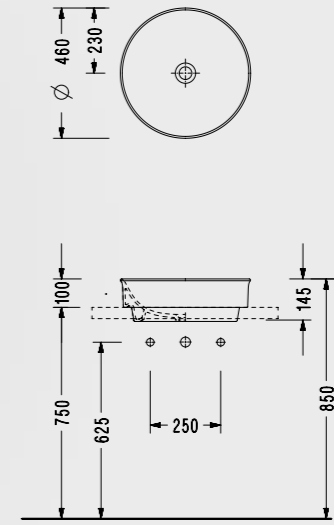

Minimal Lavabolar

Kare Çanak Lavabo

- 46x46 cm
- Armatür Deliksiz
- Taşma kanalsız
- Kenar kalınlığı 8mm
- Hazne derinliği 125mm

2017DXS110H

Kare Çanak Lavabo

- 46x46 cm
- Armatür Delikli
- Taşma kanalsız
- Kenar kalınlığı 8mm
- Hazne derinliği 125mm

2018TXS110H

Yuvarlak Çanak Lavabo

- Ø 46 cm
- Armatür Deliksiz
- Taşma kanalsız
- Kenar kalınlığı 8mm
- Hazne derinliği 125mm

2057DXS110H

Yuvarlak Çanak Lavabo

- Ø 46 cm
- Armatür Delikli
- Taşma kanalsız
- Kenar kalınlığı 8mm
- Hazne derinliği 125mm

2058TXS110H

Kare Çanak Lavabo

- 46x46 cm
- Armatür Deliksiz
- Taşma kanalsız
- Kenar kalınlığı 8mm
- Hazne derinliği 135mm

3050DXS110H