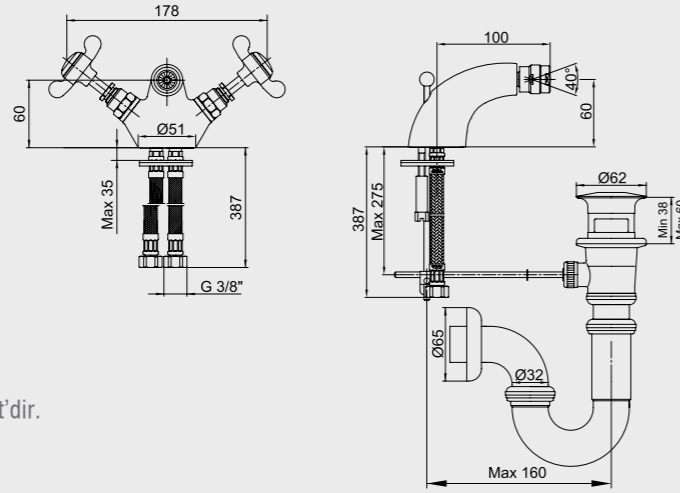

E.C.A. Neo Klasik Bide Bataryası