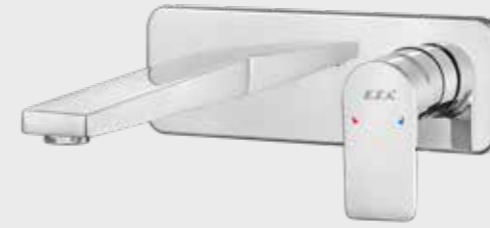

- Farklı rozet alternatifleri mevcuttur.
- Çıkış ucu uzunluğu 191 mm'dir.
- 3 bar basınçta su akış miktarı dakikada maksimum 8,1 lt "ST"li kodlarda ise dakikada maksimum 5 lt'dir.
- 102166601 kodlu sıva altı grubu ayrıca alınmalıdır.