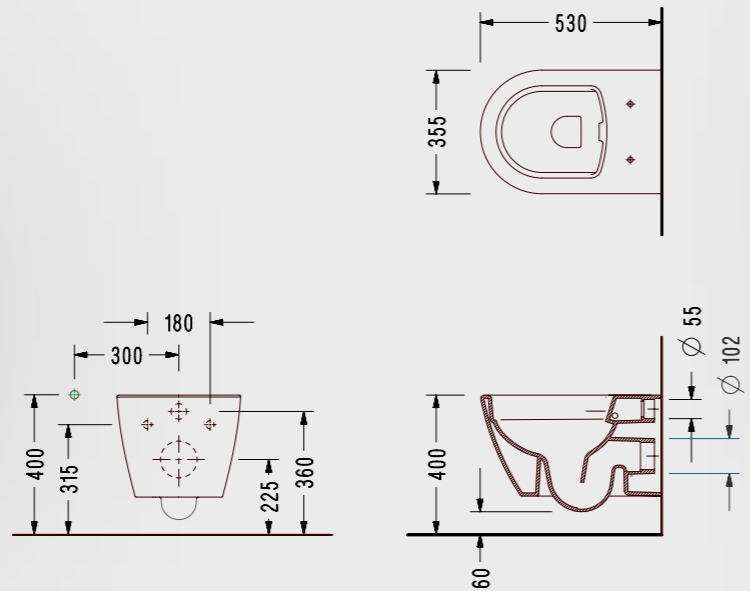

Sapphire 53 cm Purewash Asma Klozet