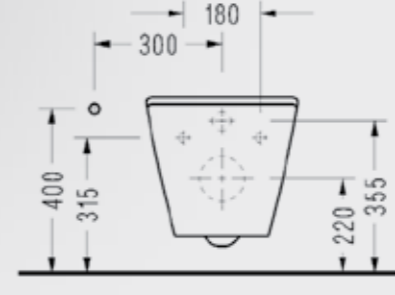

PS10ADS110H

Rita 52 cm Asma Klozet

- 52x35.5 cm
- Ankastrre temiz su giriřli

RT10ADS110H

Sapphire 52 cm Purewash Asma Klozet

- 52x35.5 cm
- Ankastrle temiz su giriřli
- Kanalsız

SP26ADS110H

Diagonal 53 cm Asma Klozet