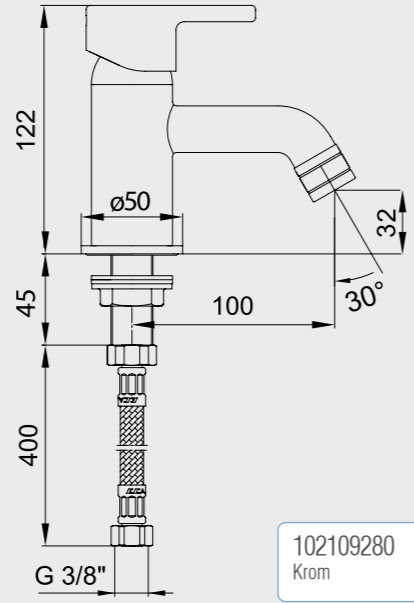

E.C.A. Delta Lavabo Musluğu

- Tek su girişlidir.
- Çıkış ucu uzunluğu 100 mm'dir.
- Kireç kırıcı perlatör
- 3 bar basınçta su akış miktarı dakikada 8,4 lt'dir. "ST"li kodlarda ise dakikada 5 lt'dir.

102109280 Krom
102109280ST Krom

E.C.A. Delta Duş Bataryası

- Duş çıkış eksenini 55 mm'dir.
- Üst takım bağlantısı G 1/2"dir.

102102367 Krom

E.C.A. Delta Ankastr Lavabo Bataryası Sıva Üstü Grubu - Tek Rozet

- Farklı rozet alternatifleri mevcuttur.
- Kireç kırıcı perlatöre sahiptir.
- Çıkış ucu uzunluğu 200 mm'dir.
- 3 bar basınçta su akış miktarı dakikada maksimum 7,8 lt "ST"li kodlarda ise dakikada maksimum 5 lt'dir.
- 102166601 kodlu sıva altı grubu ayrıca alınmalıdır.

102167607-K Krom
102167607ST-K Krom

E.C.A. Ankastr Lavabo Bataryası Sıva Altı Grubu

- Plastik muhafazalı sıva altı gövde
- Plastik ve galvaniz boruya uygun bağlantı
- Mermer ve granit duvar kaplamasına uygun
- 37 mm ayar imkanı
- Tesisat bağlantıları G 1/2"dir
- Sıva üstü grubu ayrıca alınmalıdır.
- T9 kodlu üründe opsiyonel olarak sıcaklık ve debi limitörlü seramik kartuş bulunmaktadır.

102166601

E.C.A. Delta Ankastr Banyo/Duş Bataryası Sıva Üstü Grubu - 2 Yollu

- Duş başlığı ve el duşu markalamalı 2 yollu özel yön değiştirici (Markalama alternatifleri mevcuttur.)
- Köşeli, yuvarlak ve elips olmak üzere 3 tip rozet alternatifi mevcuttur.
- 102166201 kodlu sıva altı grubu ayrıca alınmalıdır.

102167207-KDE Krom

E.C.A. Ankastr Banyo/Duş Bataryası Sıva Altı Grubu - 2 Yollu