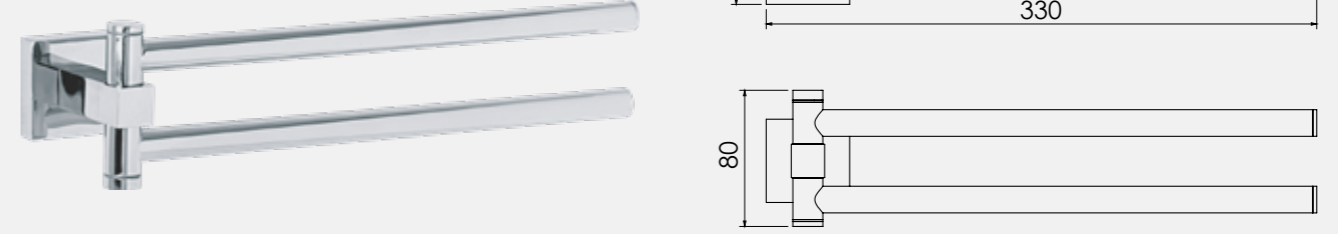

Diagonal İkili Döner Havluluk

140104008
Krom