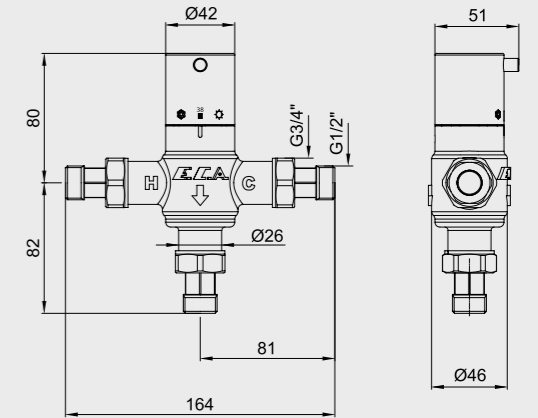

- Fabrika çıkış ayarı 38°C'dir.
- 38°C serbest akıştaki en fazla su akış miktarı 60 l/ d'dir.
- Tavsiye edilen çalışma basıncı aralığı 1-5 bar'dır.
- Maksimum çalışma basıncı 10 bar'dır.
- Minimum çalışma basıncı 0.5'dir.
- 20°C - 60°C sıcaklık kontrol aralığı
- G 1/2" bağlantıya uygundur.
- Sıva üstü tesisat bağlantısına uygundur.
- Uygulanacağı projeye göre kaç adet ürün besleyeceği fabrikamız tarafından projelendirilecektir.