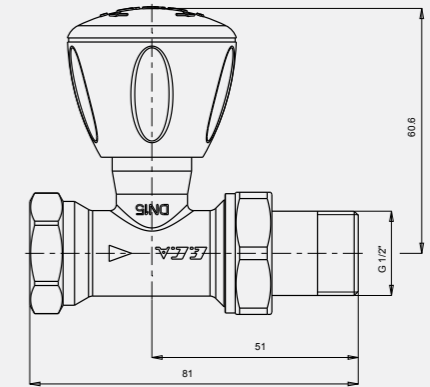

602120750
G 1/2" RV3