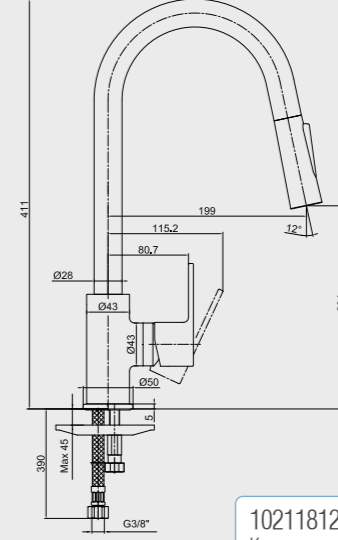

102118129
Krom

102118129ST
Krom

102118129C1
Mat Siyah