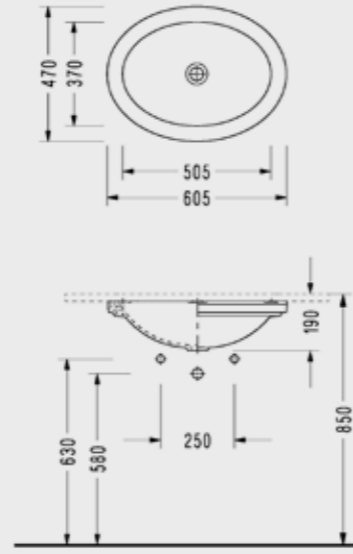

PS46DXS110H