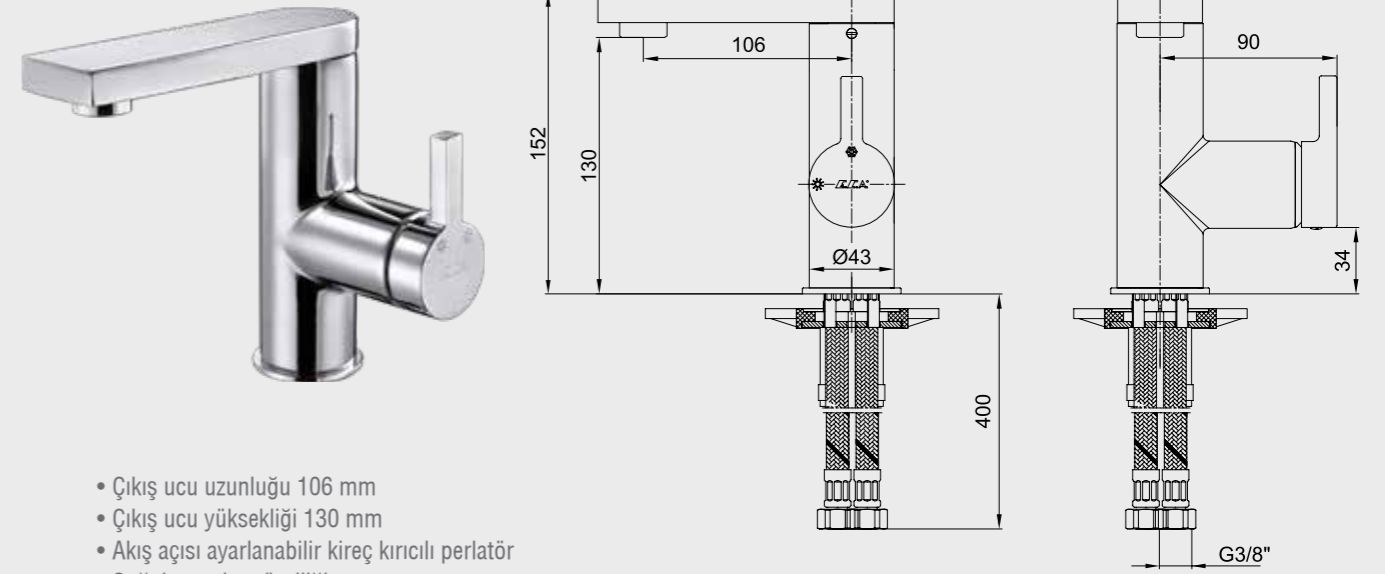

E.C.A. Mina Lavabo Bataryası

- Çıkış ucu uzunluğu 106 mm
- Çıkış ucu yüksekliği 130 mm
- Akış açısı ayarlanabilir kireç kırıcı perlatör
- Soğukta açılma özelliği
- 180° döner çıkış uçlu
- 3 bar basınçta su akış miktarı dakikada 6,6 lt'dir . "ST"li kodlarda ise dakikada 5 lt'dir.
- İnovatif E.C.A. Hygiene Plus kaplama
- Kumandalı ürün alternatifi bulunmaktadır.

102108938H
Krom

102108938HST
Krom