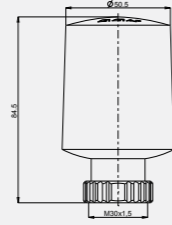

Akıllı Elektronik Termostatik Radyatör Valfleri (E-TRV)

Maksimum Enerji Tasarrufu ve Konfor

Akıllı Elektronik Termostatik Radyatör Valfleri (E-TRV)

Başlangıç Kiti

Gövde
• M30x1,5 - R1/2" F

Elektronik Termostatik Radyatör Vanası
• Beslenme Gerilimi: 2 x AA pil (kutuya dahil)
• Bağlantı: M30x1,5

İnternet Köprüsü

• Beslenme Gerilimi: 100-240VAC
• Eşleştirilebilir Cihaz Sayısı: 6 E-TRV
• Kutu İçeriği: 230V Kablo, Çift taraflı bant ve vida poşeti

602120966
İnternet Köprüsü +
E-TRV + R1/2" F
Gövde Köşe

602120969
İnternet Köprüsü +
E-TRV + R1/2" F
Gövde Düz

Akıllı Elektronik Termostatik Radyatör Valfleri (E-TRV)

Maksimum Enerji Tasarrufu ve Konfor