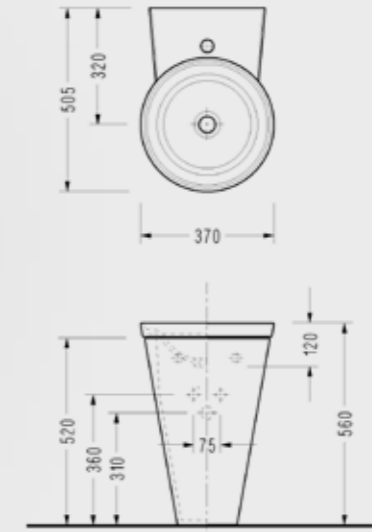

Helios Çocuk Lavabosu

- Ø 37 cm
- Helios yarım ayaklı veya tezgah üstü / tezgah üstü gömme olarak kullanılabilir.

HL34DXS110H (Ayak ve tezgaha uyumlu)