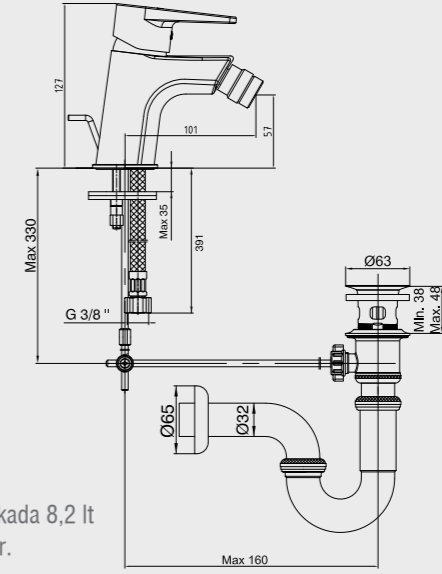

102110199 Krom
102110199ST Krom

E.C.A. Dalia Ankastr Lavabo Bataryası Sıva Üstü Grubu - Tek Rozet