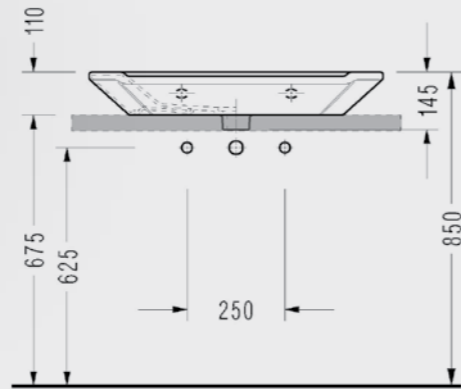

- Çıkarılabilir
- Hygiene

223BS00002

Diagonal Serisi

Diagonal Lavabo

A
 DG01 (65 x 48 cm)
 DG30 (75 x 48 cm)
 DG35 (85 x 48 cm)

DG01TDS110H DG30TDS110H DG35TDS110H

Elmor Tesisat Malzemesi Ticaret A.Ş.'nin ürünlerin fiyat, görünüş, renk ve teknik detaylarında değişiklik yapma hakkı saklıdır.