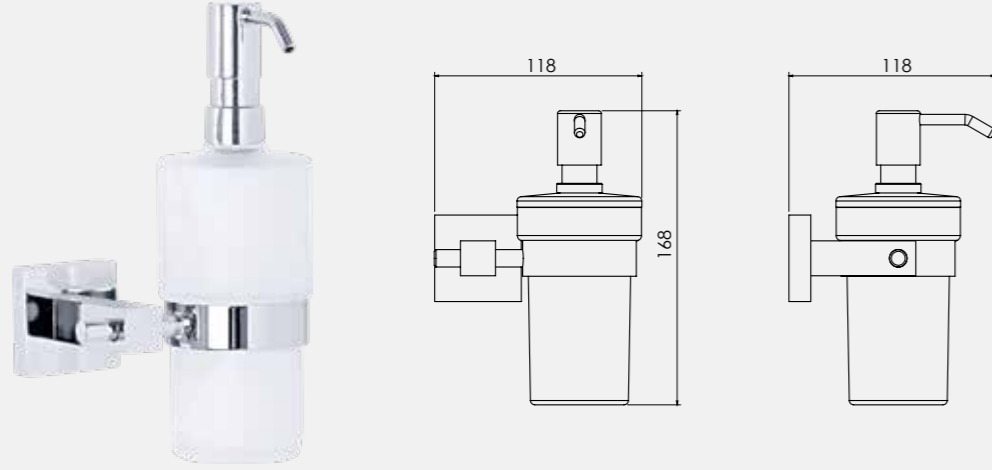

Diagonal Sıvı Sabunluk

140104004
Krom

Diagonal Diş Fırçalık

140104003
Krom

Diagonal Uzun Havluluk

- 60 cm
- 45 cm

140104017
Krom
45 cm

140104005
Krom
60 cm