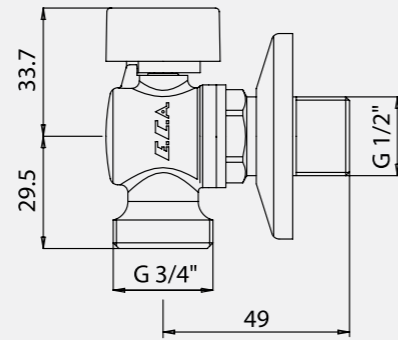

102122041
G 1/2"