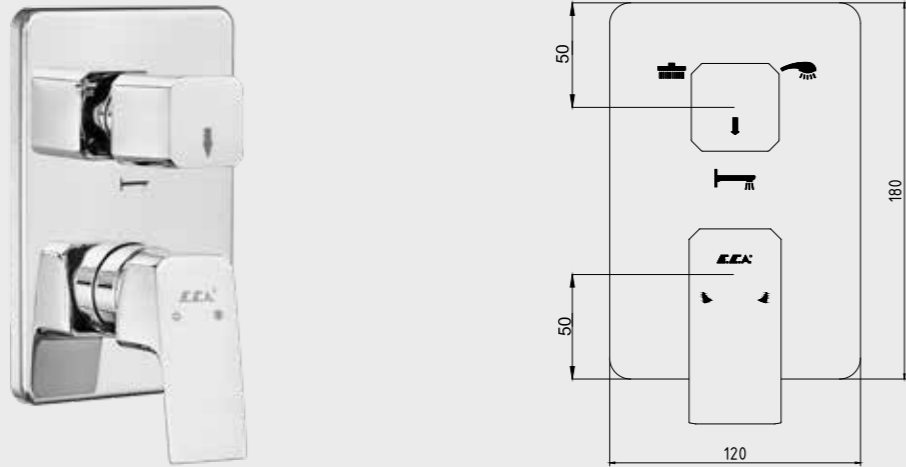

E.C.A. Tiera Ankastrre Banyo Bataryası Sıva Üstü Grubu - 3 Yollu

- Duş başlığı, el duşu ve çıkış ucu markalamalı 3 yollu özel yön değiştirici
- Köşeli, yuvarlak ve elips olmak üzere 3 tip rozet alternatifi mevcuttur
- Krom kaplamalı ürünler için 102166301 kodlu, mat siyah kaplamalı ürünler için 102166301C1 kodlu sıva altı grubu ayrıca alınmalıdır.

102167305-K 102167305C1-K
Krom Mat Siyah