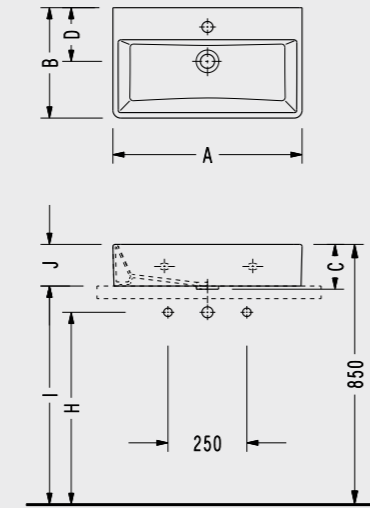

2041TXS110H