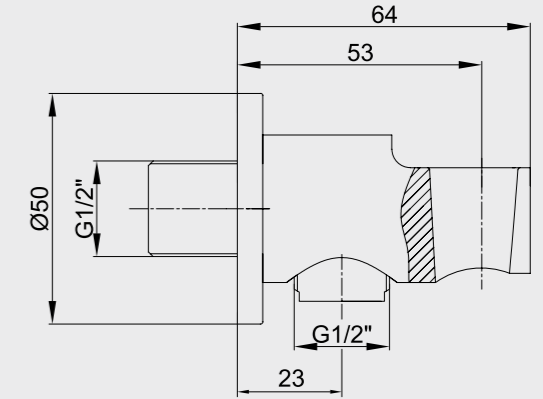

E.C.A. Dirsek Grupları

E.C.A. Duş Çıkış Dirseği

- El duşu yatak ekseni 53 mm
- Tesisat bağlantısı G 1/2" dir.
- El duşu bağlantısı G 1/2" dir.
- Duş çıkış bağlantısı G 1/2" dir.
- Rozet dahildir.

102199523
Krom