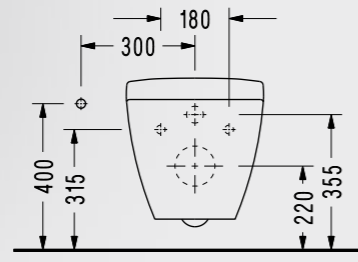

SM25ADS110H

Serel Smart 52 cm Purewash Kanalsız Asma Klozet

- 52x35,5 cm
- Standart ve Ankastrre Temiz Su Girişli

SM260DS110H

Serel Smart 52 cm Asma Klozet

- 52x36 cm
- Standart ve Ankastrle Temiz Su Girişli
- Kırmızı, siyah, bej renk seçenekleri