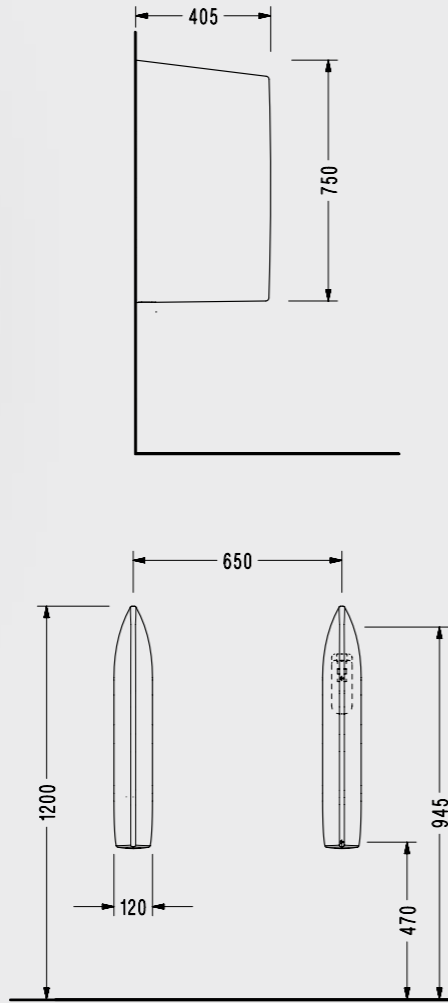

0160STS110H