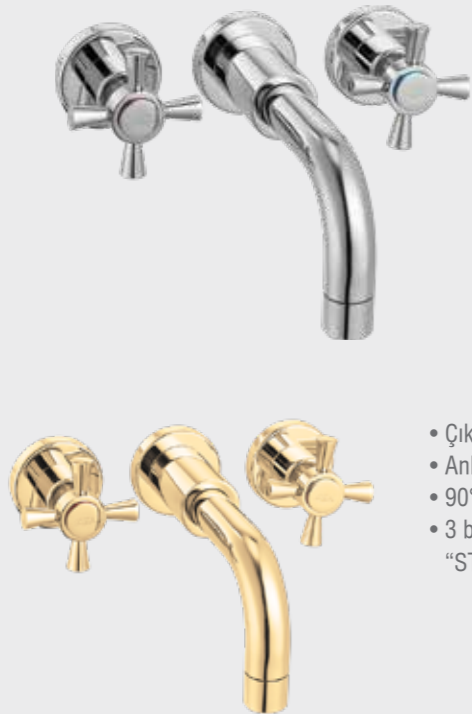

102105152
Krom

102105152ST
Krom

102805152
Altın Görünümlü

E.C.A. Quadrille Çamaşır Musluğu

- Çıkış ucu uzunluğu 52 mm'dir.
- Seriyeye özel rozet dahildir.
- 90° seramik salmastralıdır.

102109205
Krom

E.C.A. Quadrille Ankastr Lavabo Bataryası