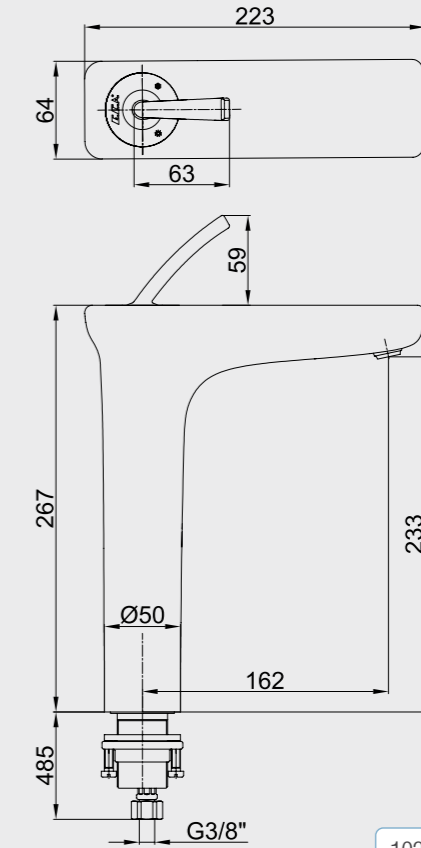

E.C.A. Novita Yüksek Tip Lavabo Bataryası

- Çıkış ucu uzunluğu 162 mm'dir
- Çıkış ucu yüksekliği 233 mm'dir
- Akış açısı ayarlanabilir kireç temizleme sistemli perlatör
- 3 bar basınçta su akış miktarı dakikada 7 Lt.
  "ST"li kodlarda ise dakikada 5 Lt'dir
- İnovatif E.C.A. Hygiene Plus kaplama
- Kumandalı ürün alternatifi bulunmaktadır.

102108926H
Krom

102108926HST
Krom