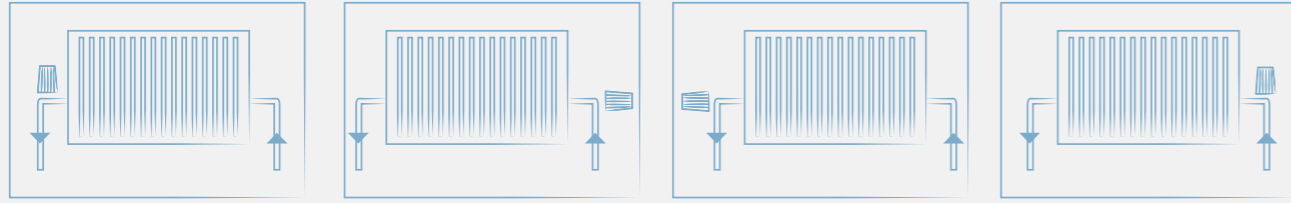

- **Çift Akış Yönlü Tipler:** Özel bağlantı nipeli sayesinde aynı valf gövdesinin radyatöre farklı pozisyonlarda montaj yapılması ve bağlantı mesafesi ayarlama olanağı sunan modeldir.

- **Kompakt Çekirdek(insert) Tipler:** Kompakt tip çelik (6-8 delikli) ve özel dizayn alüminyum panel radyatörler için radyatör içine monte edilebilen kovan biçiminde özel vana gövdeli (çekirdek) tiplerdir. Tüm kompakt tip termostatik valfleri debi iç ayar tertibatlıdır.