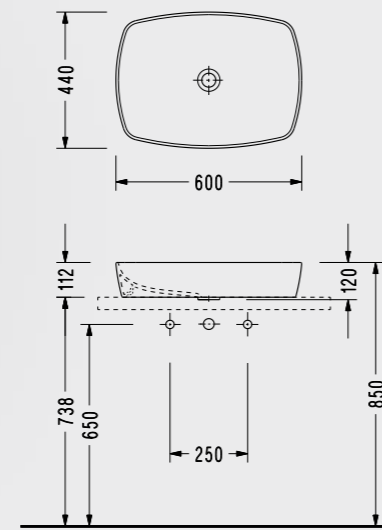

Kare Çanak Lavabo

- 46x46 cm
- Armatür Delikli
- Taşma kanalsız
- Kenar kalınlığı 8mm
- Hazne derinliği 135mm

3051TXS110H

Batarya Delikli Lavabo

- 60x44 cm
- Taşma Kanalsız

1634TXS110H

Lavabo

- 60x44 cm
- Taşma Kanalsız
- Mat siyah, Mat beyaz renk seçenekleri için bkz. Renkli Ürünler

1633DXS110H

Rita Batarya Delikli Lavabo

- 59x44 cm
- Taşma Kanalsız
- Mat siyah, Mat beyaz renk seçenekleri için bkz. Renkli Ürünler

RT30TXS110H

Batarya Delikli Lavabo

- 60x35 cm
- Taşma Kanalsız

2046TXS110H

Dikdörtgen Lavabo

- 60x42 cm

2047TDS110H