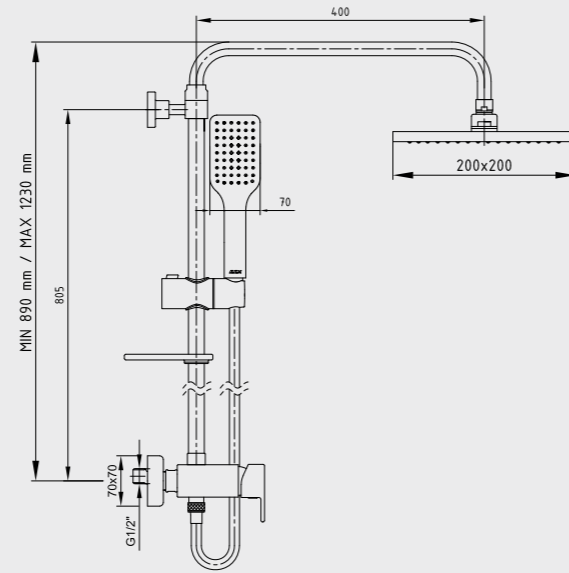

E.C.A. Duş Kolonları

E.C.A. Tiera Kolonlu Duş Sistemi

1. **102158012 / 102858012**
2. 250x250 mm mafsallı duş başlığı
   - Tek fonksiyonlu el duşu
   - Ürün yüksekliği 1105 mm
   - Duş başlığı akış eksenini 450 mm
   - 1.5 m Burkulmaz el duşu spirali
   - 70 cm karışım suyu giriş spirali
   - El duşu su akış miktarı 11 L/d dir.
   - Duş başlığı su akış miktarı 10 l/d dir.
   - 2 yollu özel mekanizmalı yöndeğiştirici
   - Tüm applike banyo ve duş bataryaları ile kullanılabilir.

1. **102158012C1**
2. 175 cm burkulmaz pvc el duşu spirali
   - 80 cm karışım suyu pvc giriş spirali

102158012
Krom

102858012
Altın Görünümü

102158012C1
Mat Siyah

YENİ

E.C.A. Natura Teleskobik Kolonlu Duş Bataryası

- 200x200 mm mafsallı duş başlığı
- Tek fonksiyonlu el duşu
- Teleskobik özelliği sayesinde duş başlığının konum ayarı yapılabilmektedir
- Ürün yüksekliği min 880 mm - max 1220 mm'dir
- Duş başlığı akış eksenini 466 mm
- 1.5 m burkulmaz el duşu spirali
- 70 cm karışım suyu giriş spirali
- El duşu su akış miktarı 7,4 L/d dir
- Duş başlığı su akış miktarı 7 l/d dir
- 2 yollu özel mekanizmalı yöndeğiştirici
- Tüm applike banyo ve duş bataryaları ile kullanılabilir

102154038
Krom

E.C.A. Duş Başlıkları

E.C.A. Purity Duş Başlığı

- Ø 230 mm
- Kireç kırıcıdır.
- 3 bar basınçtaki debisi 10 lt'dir.
- Tesisat bağlantısı G 1/2" dir.

102145050
Krom

E.C.A. Purity Duş Başlığı

- Ø 230 mm
- Kireç kırıcıdır.
- 3 bar basınçtaki debisi 10 lt'dir.
- Tesisat bağlantısı G 1/2" dir.

102145049
Krom