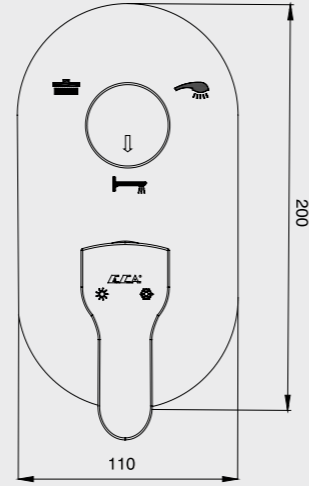

- Duş başlığı, el duşu ve çıkış ucu markalamalı 3 yollu özel yön değiştirici
- Köşeli, yuvarlak ve elips olmak üzere 3 tip rozet alternatifi mevcuttur.
- 102166301 kodlu sıva altı grubu ayrıca alınmalıdır.