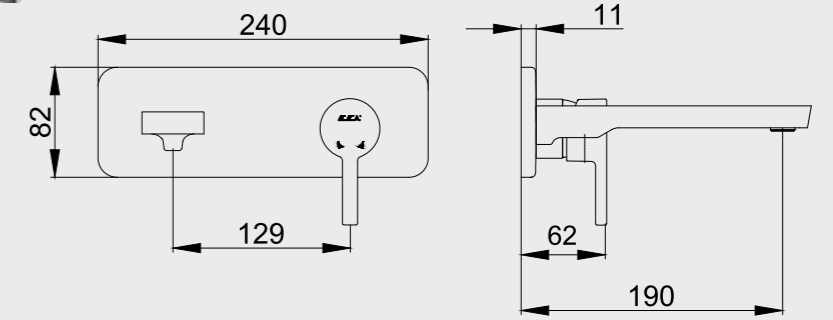

102108937H
Krom

102108937HST
Krom

E.C.A. Mina Duş Bataryası

- Duş çıkış eksenini 80 mm'dir.
- Üst takım bağlantısı G 1/2"dir.
- İnovatif E.C.A. Hygiene Plus kaplama

102154005H
Krom

E.C.A. Mina Ankastr Lavabo Bataryası Sıva Üstü Grubu – Tek Rozet