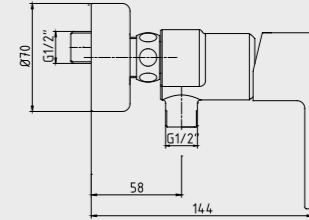

102188036
Krom

102188036ST
Krom

E.C.A. Nita Duş Bataryası

- Duş çıkış eksenli 58 mm'dir.
- Üst takım bağlantısı G 1/2"dir.

102154026
Krom

E.C.A. Nita Orta Boy Lavabo Bataryası

- Çıkış ucu uzunluğu 160 mm'dir.
- Çıkış ucu yüksekliği 167 mm'dir.
- Kireç kırıcı perlatör
- 3 bar basınçta su akış miktarı dakikada maksimum 7,8 lt, "ST"li kodlarda ise dakikada maksimum 5 lt'dir.
- Kumandalı ürün alternatifi bulunmaktadır.