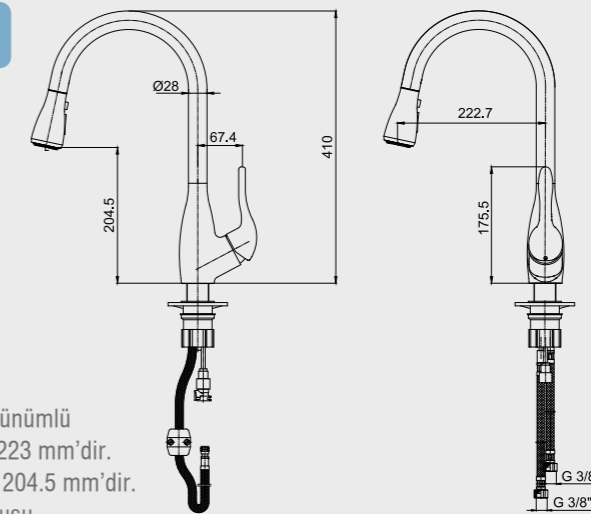

406218020
Paslanmaz Çelik
Görünümlü

406218035
Paslanmaz Çelik
Görünümlü
(Sıvı Sabunluklu)

Katalogta yer alan resimler ve teknik çizimler bilgi içindir.
Fiyatlara KDV ayrıca dahil edilir. Tavsiye edilen bayi satış fiyatlarıdır.

Krom hariç kaplamalı ürün siparişleriniz için termin istenmesi gerekmektedir.