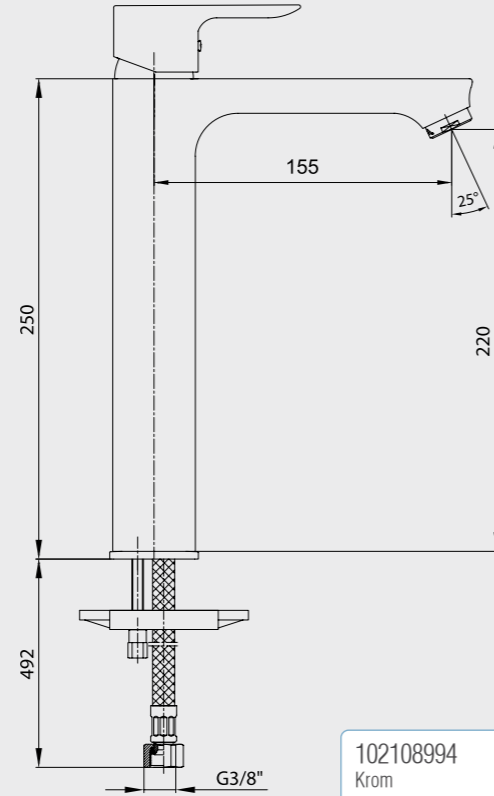

E.C.A. Star Yüksek Tip Lavabo Bataryası

- Çıkış ucu uzunluğu 155 mm'dir.
- Çıkış ucu yüksekliği 220 mm'dir.
- Kireç kırıcı perlatör
- 3 bar basınçta su akış miktarı dakikada 8,4 lt
- 'ST' li kodlarda ise dakikada 5 lt'dir.
- Kumandalı ürün alternatifi bulunmaktadır.

102108994 Krom
102108994ST Krom

E.C.A. Star Duş Bataryası

- Duş çıkış eksenini 77 mm'dir.
- Üst takım bağlantısı G1/2\"/>

102154016 Krom

E.C.A. Star Ankastr Lavabo Bataryası Sıva Üstü Grubu - Tek Rozet

- Farklı rozet alternatifleri mevcuttur.
- Kireç kırıcı perlatöre sahiptir.
- Çıkış ucu uzunluğu 200 mm'dir.
- 3 bar basınçta su akış miktarı dakikada maksimum 7,8 lt
- "ST"li kodlarda ise dakikada maksimum 5 lt'dir.
- 102166601 kodlu sıva altı grubu ayrıca alınmalıdır.

102167609-K Krom
102167609ST-K Krom

E.C.A. Ankastr Lavabo Bataryası Sıva Altı Grubu

- Plastik muhafazalı sıva altı gövde
- Plastik ve galvaniz boruya uygun bağlantı
- Mermer ve granit duvar kaplamasına uygun
- 37 mm ayar imkanı
- Tesisat bağlantıları G 1/2\"/>- Sıva üstü grubu ayrıca alınmalıdır.
  - T9 kodlu üründe opsiyonel olarak sıcaklık ve debi limitörlü seramik kartuş bulunmaktadır.

102166601

E.C.A. Star Ankastr Banyo/Duş Bataryası Sıva Üstü Grubu - 2 Yollu

- Duş başlığı ve el duşu markalamalı 2 yollu özel yön değiştirici (Markalama alternatifleri mevcuttur.)
- Köşeli, yuvarlak ve elips olmak üzere 3 tip rozet alternatifi mevcuttur.
- 102166201 kodlu sıva altı grubu ayrıca alınmalıdır.

102167209-EDE Krom