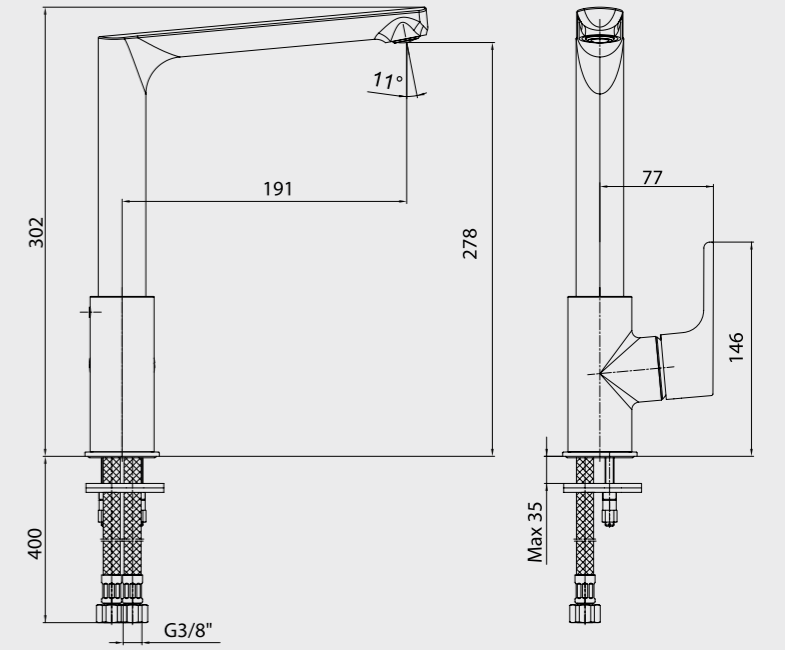

102118043
Krom

102118043ST
Krom

102818043
Altın Görünümlü