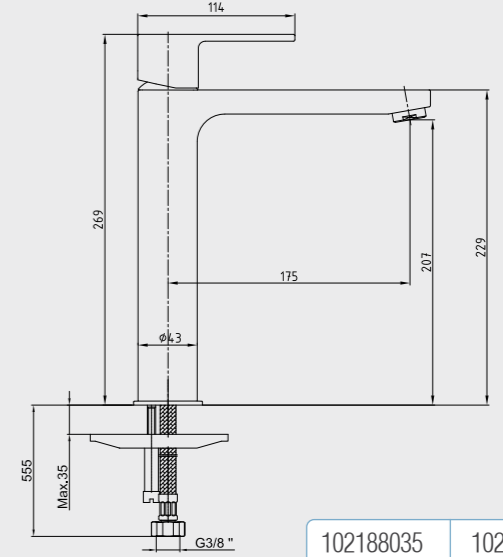

102188035
Krom

102188035ST
Krom