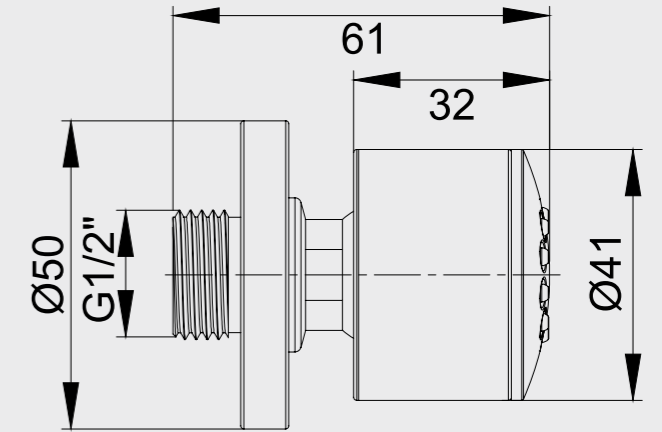

E.C.A. 1F Duş Jeti

- 1F duş jeti masajlı
- Duş jeti başlığı çapı 41 mm'dir
- G 1/2" erkek dişlidir
- Minimum 3 bar basınçta kullanılması önerilir
- 3 bar basınçta su akış miktarı dakikada maksimum 7 lt 'dir

102137012
Krom