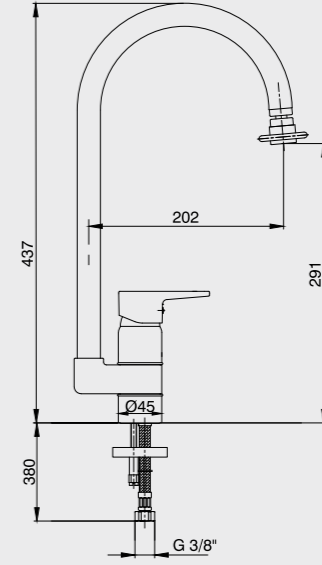

102118144 Krom
102118144ST Krom