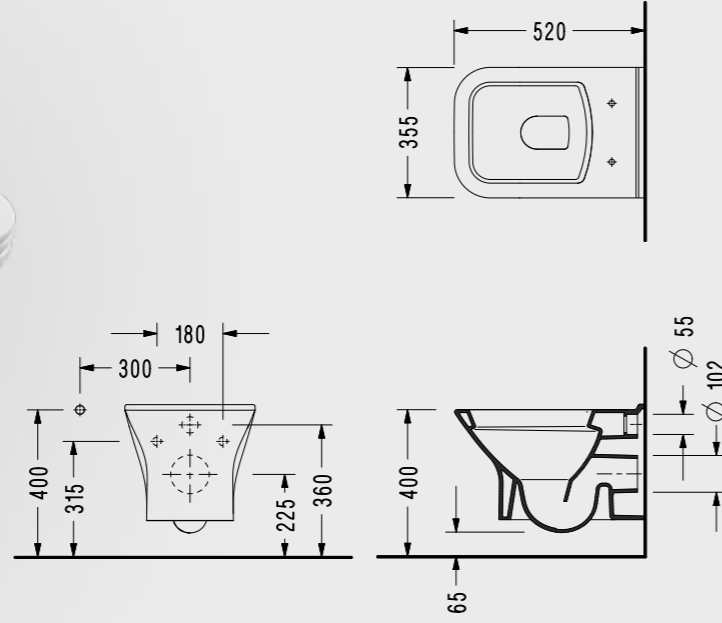

Nita Köşeli Asma Klozet

• 52x35,5 cm

NT100DS110H

Zeta Yavaş Kapanan Klozet Kapağı

ÇIKARILABİLİR
KAPAKLA
TEMİZLİK
BANYOLARDA

Kolay tak çıkar kapak
Yavaş kapanan kapak

- Çıkarılabilir
- Hygiene

223ZT00002