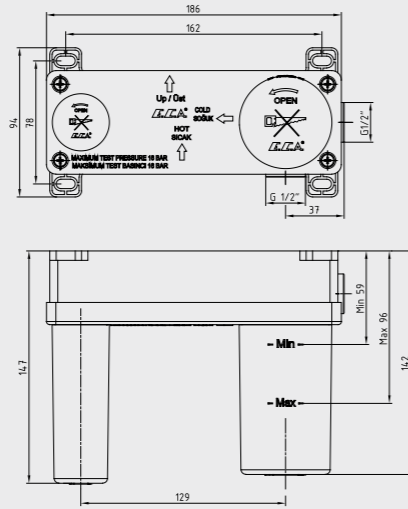

E.C.A. Ankastr Lavabo Bataryası Sıva Altı Grubu

- Plastik muhafazalı sıva altı gövde
- Plastik ve galvaniz boruya uygun bağlantı
- Mermer ve granit duvar kaplamasına uygun
- 37 mm ayar imkanı
- Tesisat bağlantıları G 1/2"dir.
- Sıva üstü grubu ayrıca alınmalıdır.
- T9 kodlu üründe opsiyonel olarak sıcaklık ve debi limitörlü seramik kartuş bulunmaktadır.

102166601 102166601C4
Mat Beyaz