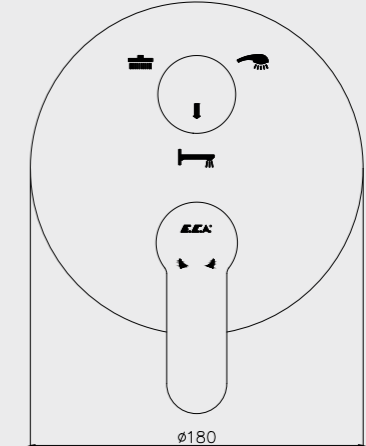

E.C.A. Nita Ankastr Banyo Bataryası Sıva Üstü Grubu - 3 Yollu

- Duş başlığı, el duşu ve çıkış ucu markalamalı 3 yollu özel yön değiştirici
- Köşeli, yuvarlak ve elips olmak üzere 3 tip rozet alternatifi mevcuttur.
- 102166301 kodlu sıva altı grubu ayrıca alınmalıdır.

102167308-Y
Krom

Katalogta yer alan resimler ve teknik çizimler bilgi içindir. Fiyatlara KDV ayrıca dahil edilir. Tavsiye edilen bayi satış fiyatlarıdır.