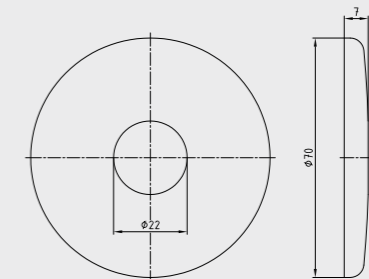

E.C.A. Musluk Rozeti

- Çamaşır musluğu, filtreli ara musluk, uzun ara - taharet musluğu ile uyumludur.

110215004
Krom

110721066
Krom - Contalı

Katalogda yer alan resimler ve teknik çizimler bilgi içindir.
Fiyatlara KDV ayrıca dahil edilir. Tavsiye edilen bayi satış fiyatlarıdır.