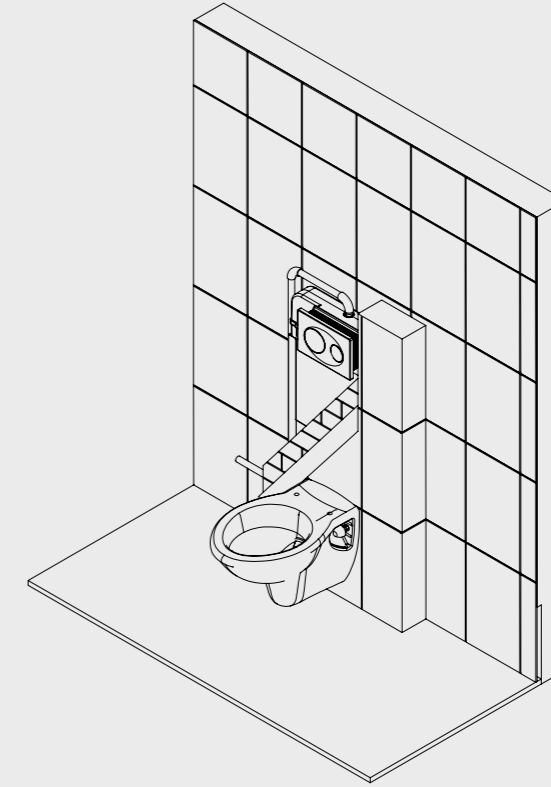

Ürün Montaj Detayları

T020111

Katalogta yer alan resimler ve teknik çizimler bilgi içindir. Fiyatlara KDV ayrıca dahil edilir. Tavsiye edilen bayi satış fiyatlarıdır.