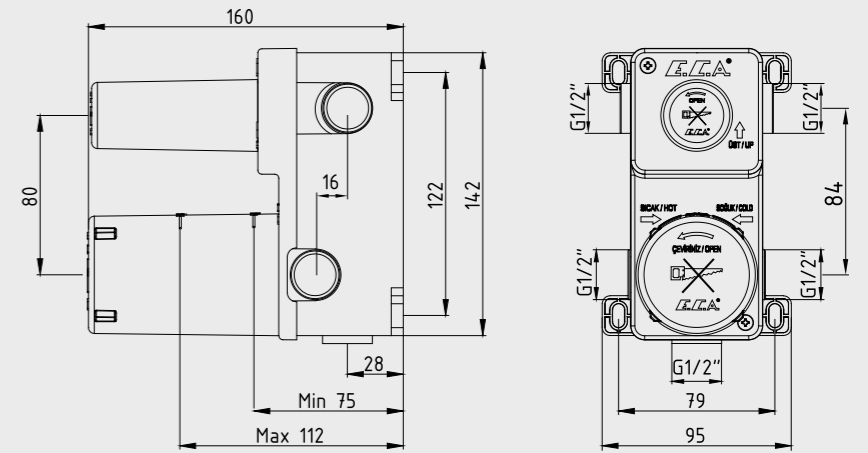

E.C.A. Ankastrre Banyo Bataryası Sıva Altı Grubu – 3 Yollu

- Plastik muhafazalı sıva altı gövde
- Plastik ve galvaniz boruya uygun bađlantı
- Mermer ve granit duvar kaplamasına uygun
- 37 mm ayar imkanı
- Tesisat bađlantıları G 1/2" dir.
- Sıva üstü grubu ayrıca alınmalıdır.
- 3 yollu özel yön deđiřtirici
- T9 kodlu üründe opsiyonel olarak sıcaklık ve debi limitörlü seramik kartuř bulunmaktadır.

102166301