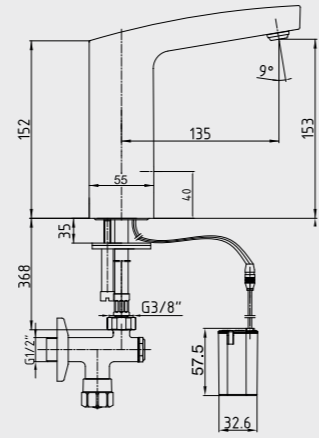

E.C.A. Fotoselli Lavabo Musluğu - Pili

- Tek su girişlidir.
- Çıkış ucu uzunluğu 135 mm'dir.
- Çıkış ucu yüksekliği 153 mm'dir.
- 6 V pil ile çalışır.
- Filtreli ara musluk ürünle birlikte verilmektedir.
- Kireç temizleme sistemli perlatör
- 3 bar basınçta su akış miktarı dakikada 5 lt'dir.
- "ST"li kodlarda ise dakikada 1,3 lt'dir.

108108039 Krom
108108039ST Krom