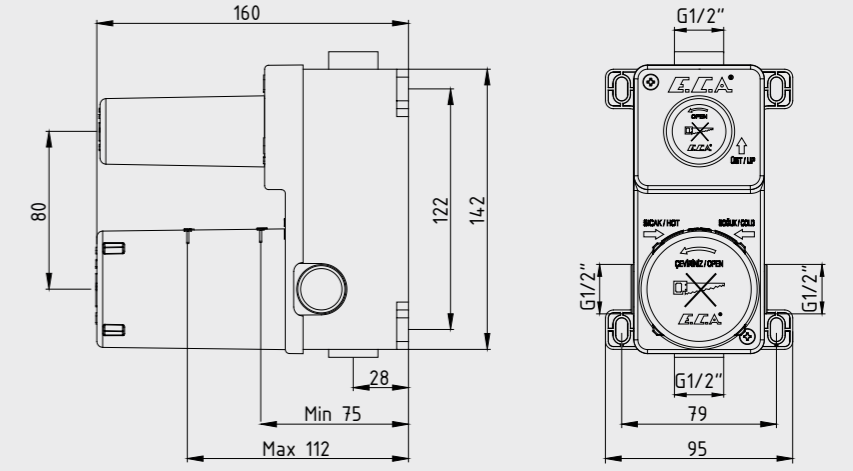

E.C.A. Ankastr Banyo/Duş Bataryası Sıva Altı Grubu – 2 Yollu

- Plastik muhafazalı sıva altı gövde
- Plastik ve galvaniz boruya uygun bağlantı
- Mermer ve granit duvar kaplamasına uygun
- 37 mm ayar imkanı
- Tesisat bağlantıları G 1/2"dir.
- Sıva üstü grubu ayrıca alınmalıdır.
- 2 yollu özel yön değiştirici
- T9 kodlu üründe opsiyonel olarak sıcaklık ve debi limitörlü seramik kartuş bulunmaktadır.

102166201 102866201
Altın Görünümlü