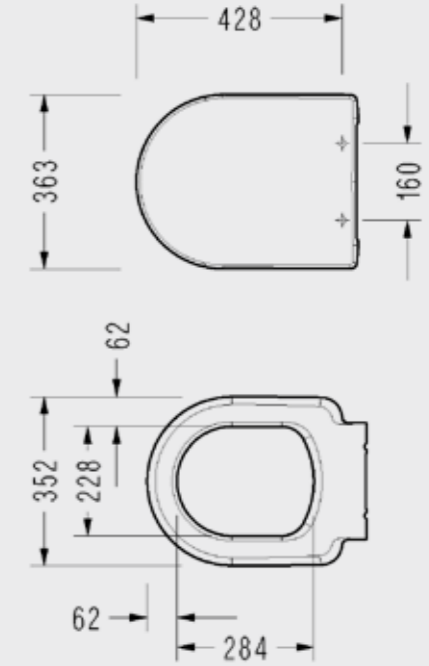

- Ankastré temiz su giriřli
- 52x35.5 cm

SP10ADS110H

Beta Yavaş Kapanan Klozet Kapađı

**ÇIKARILABİLİR
KAPAKLA
TEMİZLİK
BANYOLARDA**

Kolay tak çıkar kapak
Yavaş kapanan kapak

- Çıkarılabilir
- Hygiene

223BT00002