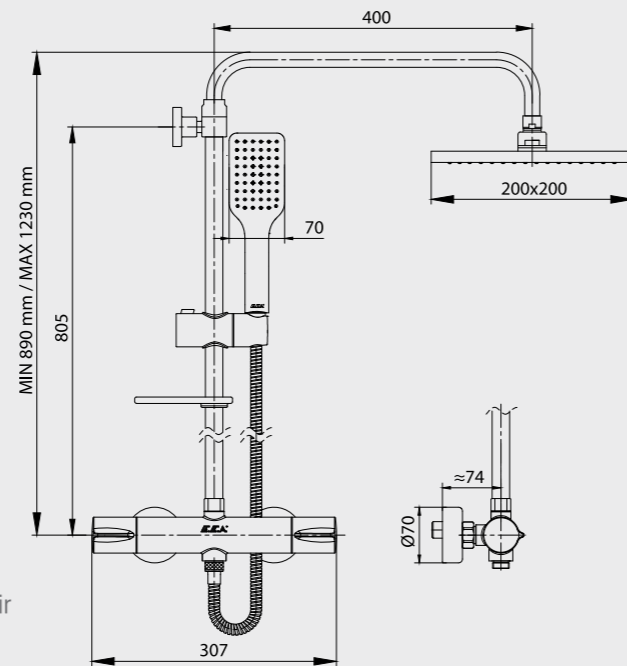

102102490
Krom

Elmor Tesisat Malzemesi Tic. A.Ş. mamul fiyat ve görünüş detaylarında değişiklik yapma hakkına sahiptir.
E.C.A. ürünleri ile kullanılacak ara muslukların, filtreli ara musluk olması tavsiye edilir. (Sayfa 210-211)