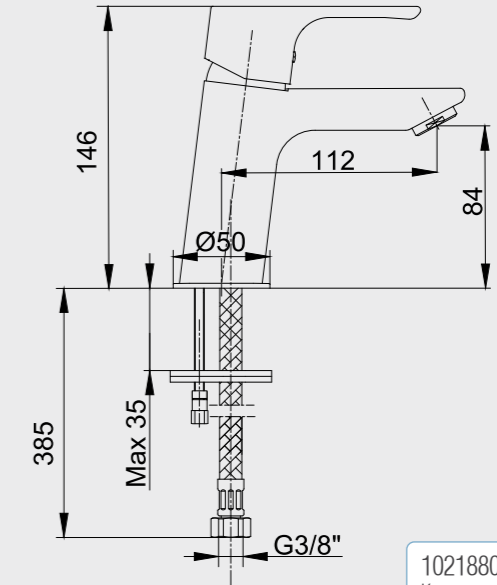

102188053
Krom

102188053T
Krom