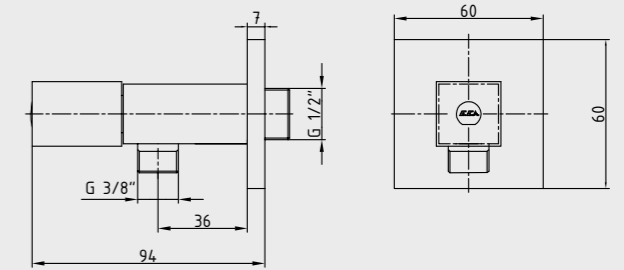

E.C.A. Elegant Ara - Taharet Musluğu

- Tesisat bağlantısı G 1/2"dir.
- Pislik tutucu paslanmaz çelik filtreli
- G 3/8" 90 derece dönüşlü seramik salmastralı

102111076
Krom

Katalogda yer alan resimler ve teknik çizimler bilgi içindir.
Fiyatlara KDV ayrıca dahil edilir. Tavsiye edilen bayi satış fiyatlarıdır.