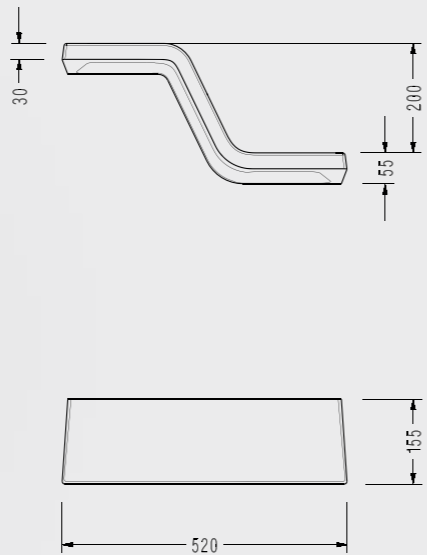

Helios Etajer

HS14STL110H

- 52 cm
- Helios serisi ile kullanılır

Elmor Tesisat Malzemesi Ticaret A.Ş.'nin ürünlerin fiyat, görünüş, renk ve teknik detaylarında değişiklik yapma hakkı saklıdır.