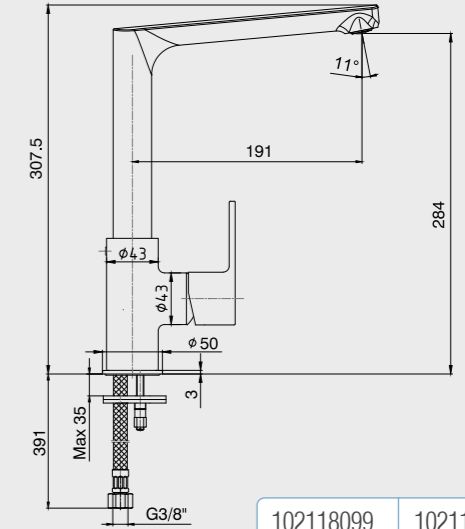

102118099 Krom
102118099ST Krom