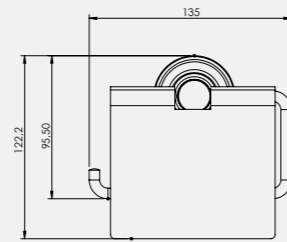

Luna Tuvalet Kağıtlığı

140110009
Krom

140110009A
Altın Görünümlü