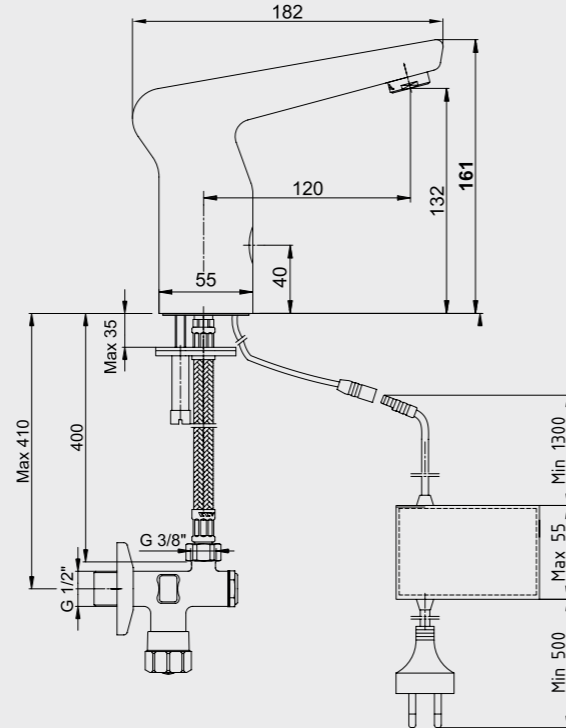

E.C.A. Fotoselli Lavabo Bataryası - Elektrikli