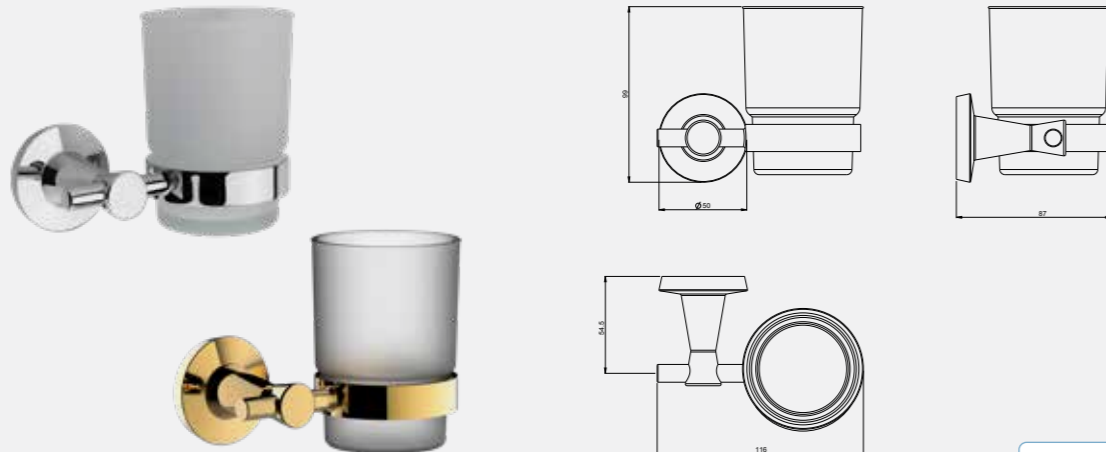

Purity Diş Fırçalık

140113002
Krom

140113002A
Altın Görünümlü

Elmor Tesisat Malzemesi Ticaret A.Ş.'nin ürünlerin fiyat, görünüş ve teknik detaylarında değişiklik yapma hakkı saklıdır.