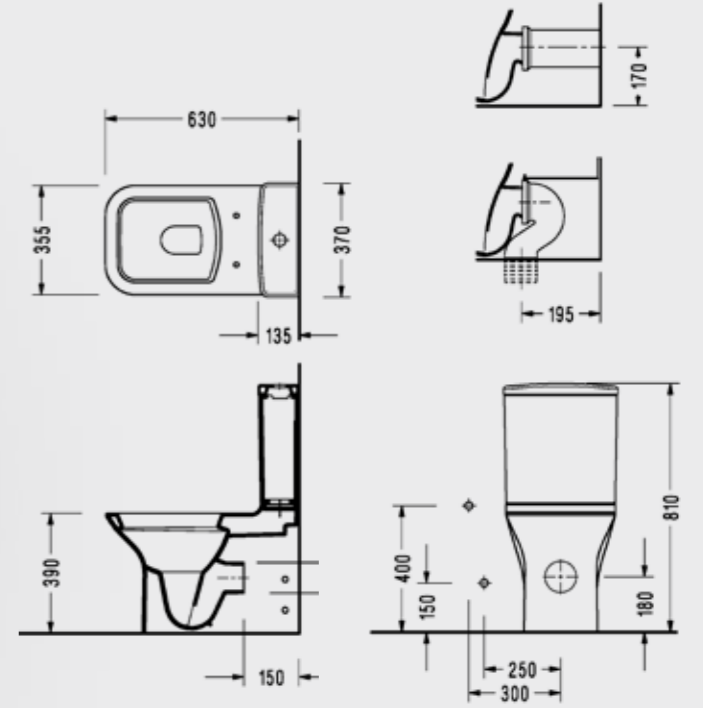

6748S4L110H
39 cm Rezervuar

NT12GDS110H