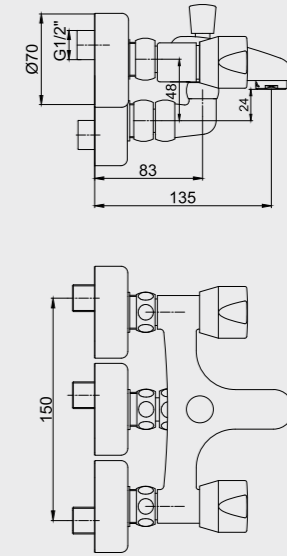

- Çıkış ucu uzunluğu 135 mm'dir,
- Kilitlemeli yön değiştirici.