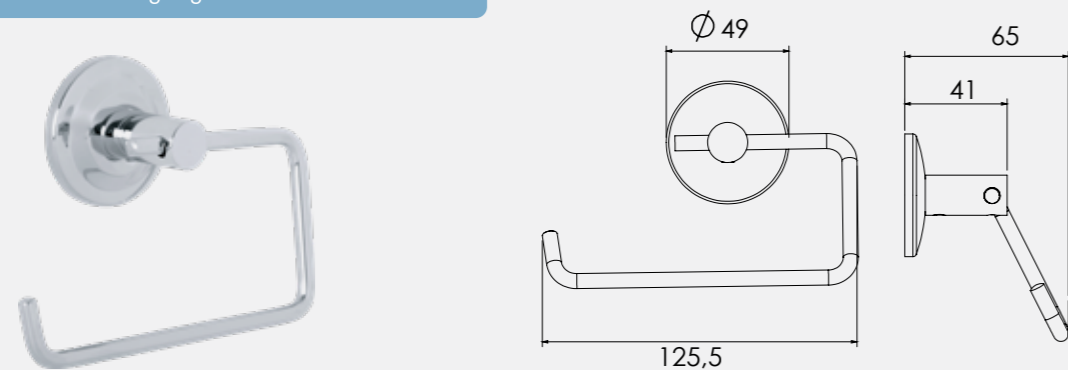

Lale Tuvalet Kağıtlığı

140101010
Krom

Elmor Tesisat Malzemesi Ticaret A.Ş.'nin ürünlerin fiyat, görünüş ve teknik detaylarında değişiklik yapma hakkı saklıdır.