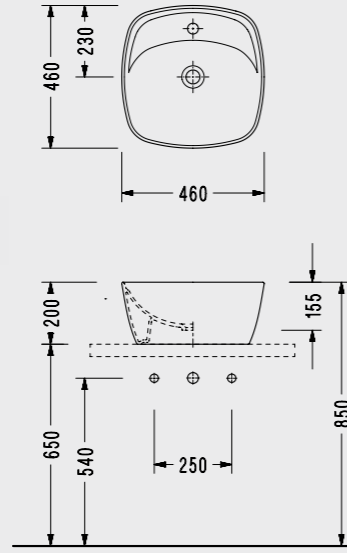

Kare Çanak Lavabo

- 46x46 cm
- Armatür Delikli
- Taşma kanalsız
- Kenar kalınlığı 8mm
- Hazne derinliği 135mm

3051TXS110H

Batarya Delikli Lavabo

- 60x44 cm
- Taşma Kanalsız

1634TXS110H

Lavabo

- 60x44 cm
- Taşma Kanalsız
- Mat siyah, Mat beyaz renk seçenekleri için bkz. Renkli Ürünler

1633DXS110H

Rita Batarya Delikli Lavabo

- 59x44 cm
- Taşma Kanalsız
- Mat siyah, Mat beyaz renk seçenekleri için bkz. Renkli Ürünler

RT30TXS110H

Batarya Delikli Lavabo

- 60x35 cm
- Taşma Kanalsız

2046TXS110H

Dikdörtgen Lavabo

- 60x42 cm

2047TDS110H