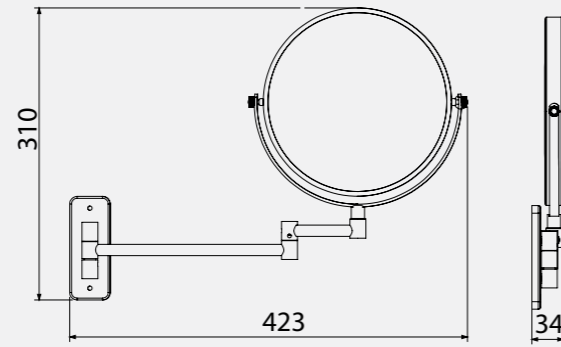

Makyaj Aynası

• Bir yüzü 3x diğer yüzü 1x büyütme özelliği

140108015
Krom

Makyaj Aynası

• Bir yüzü 3x diğer yüzü 1x büyütme özelliği

140108017
Krom

Led Işıklı Makyaj Aynası

• 3x büyütme özelliği

140108012
Krom

Set Üstü Ayna

• Bir yüzü 3x diğer yüzü 1x büyütme özelliği

140108021
Krom

Led Işıklı Makyaj Aynası

• 3x büyütme özelliği

140108019
Krom

Hareketli Bedensel Engelli Aynası

• 50 x 70 cm

140108052
Krom