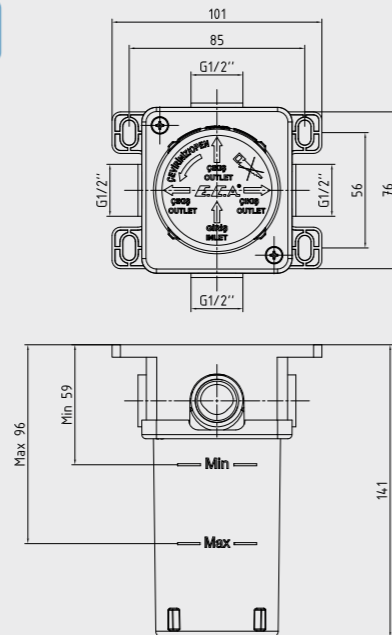

102166306

Elmor Tesisat Malzemesi Tic. A.ř. mamul fiyat ve görünüř detaylarında deęiřiklik yapma hakkına sahiptir.
E.C.A. ürünleri ile kullanılacak ara muslukların, filtreli ara musluk olması tavsiye edilir. (Sayfa 210-211)