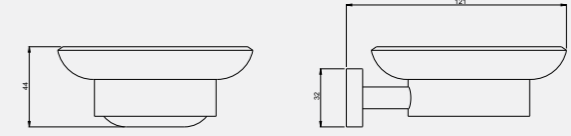

Rita Sabunluk

140112001
Krom

140112001S
Mat Siyah