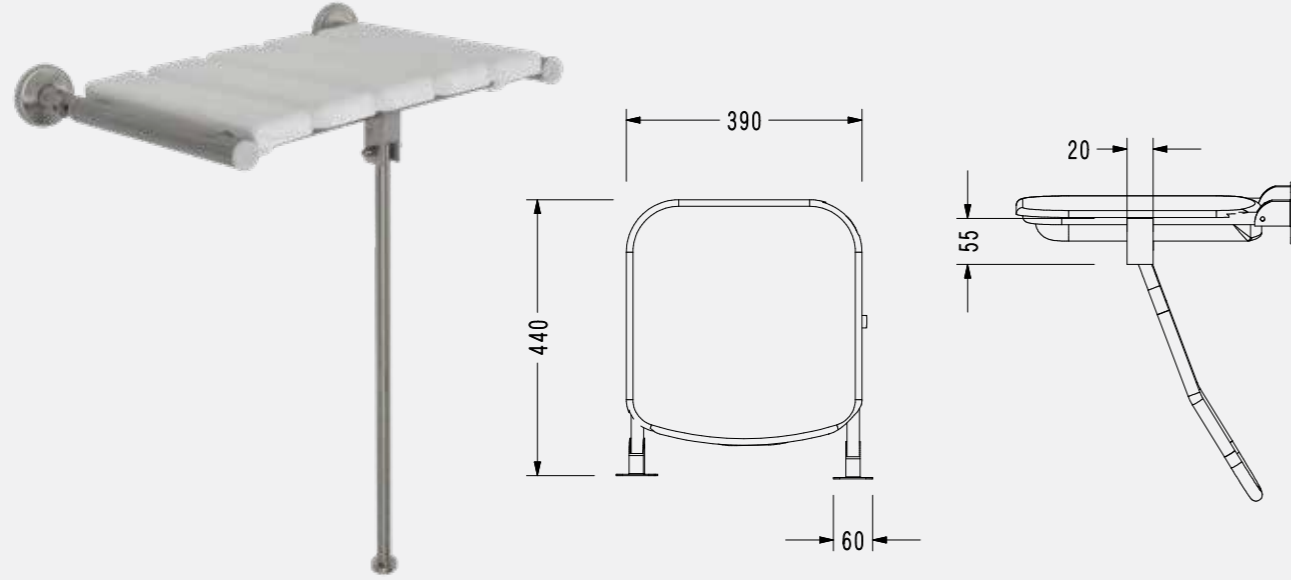

Plastik Duş Oturağı

140115005