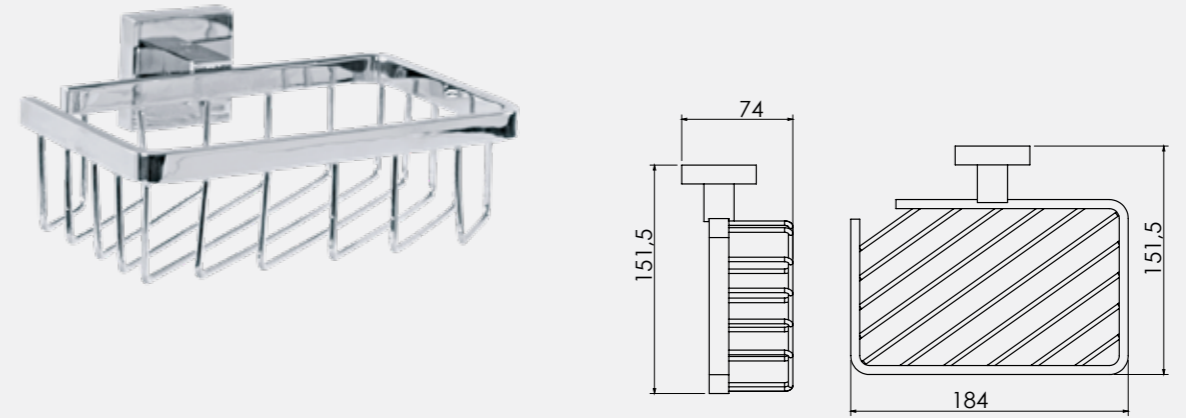

Diagonal Süngerlik