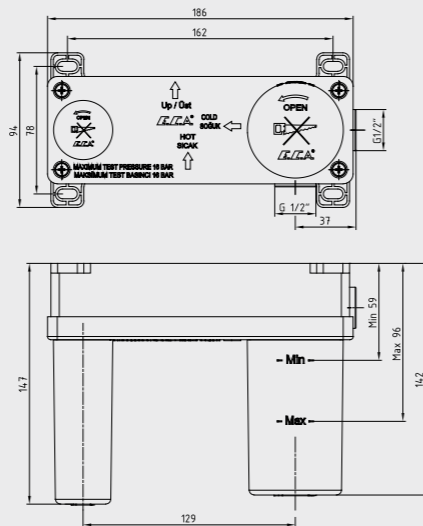

E.C.A. Ankastrre Lavabo Bataryası Sıva Altı Grubu

102166601

- Plastik muhafazalı sıva altı gövde
- Plastik ve galvaniz boruya uygun bağlantı
- Mermer ve granit duvar kaplamasına uygun
- 37 mm ayar imkanı
- Tesisat bağlantıları G 1/2"dir
- Sıva üstü grubu ayrıca alınmalıdır.
- T9 kodlu üründe opsiyonel olarak sıcaklık ve debi limitörlü seramik kartuş bulunmaktadır.

Elmor Tesisat Malzemesi Tic. A.Ş. mamul fiyat ve görünüş detaylarında değişiklik yapma hakkına sahiptir. E.C.A. ürünleri ile kullanılacak ara muslukların, filtreli ara musluk olması tavsiye edilir. (Sayfa 210-211)

E.C.A. Niobe Ankastrre Banyo/Duş Bataryası Sıva Üstü Grubu - 2 Yollu

- Duş başlığı ve el duşu markalamalı 2 yollu özel yön değiştirici (Markalama alternatifleri mevcuttur.)
- Köşeli, yuvarlak ve elips olmak üzere 3 tip rozet alternatifi mevcuttur.
- 102166201 kodlu sıva altı grubu ayrıca alınmalıdır.