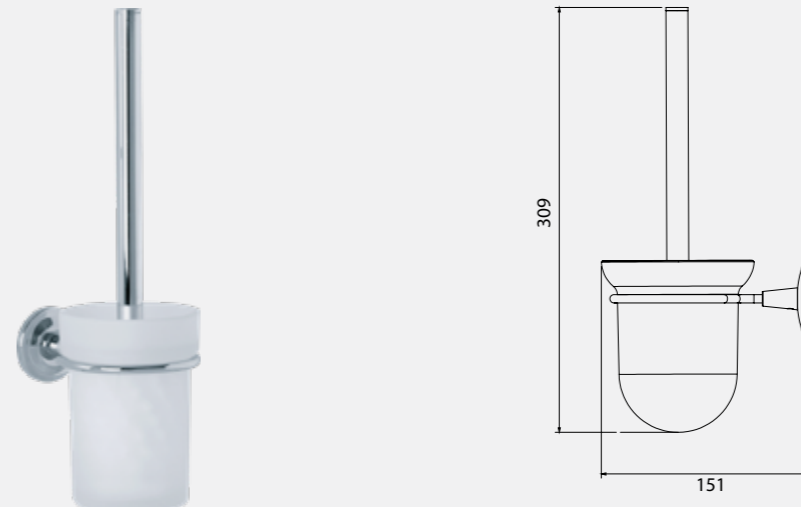

Lale Tuvalet Fırçalığı

140101012
Krom

Katalogda yer alan resimler ve teknik çizimler bilgi içindir. Fiyatlara KDV ayrıca dahil edilir. Tavsiye edilen bayi satış fiyatlarıdır.