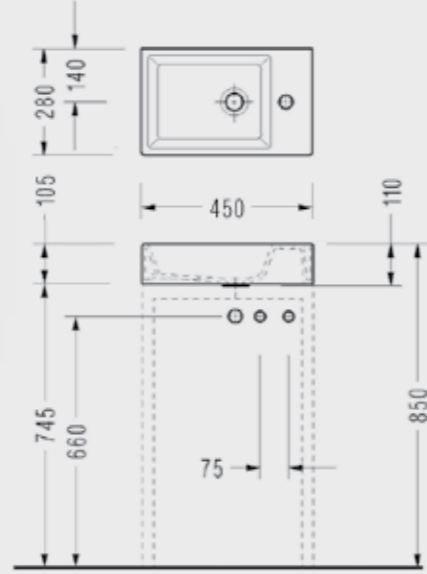

2049TXS110H