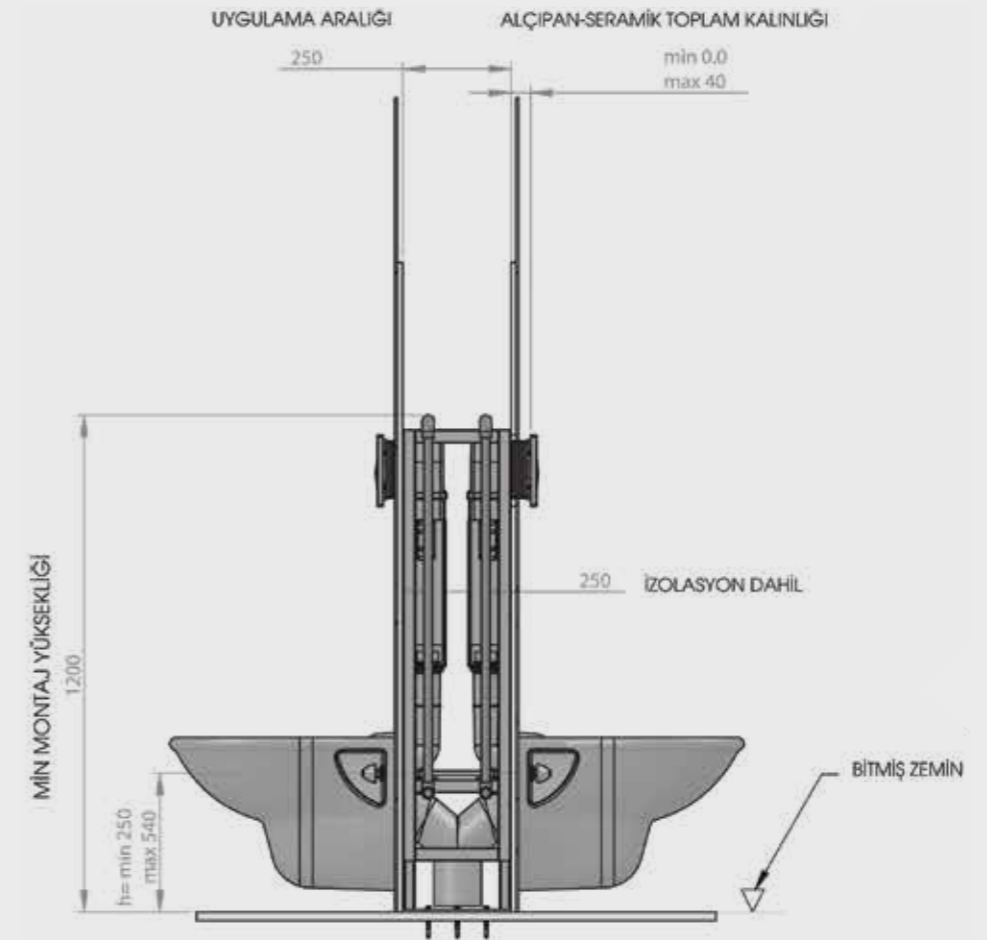

Ürün Montaj Detayları

T022115

Katalogta yer alan resimler ve teknik çizimler bilgi içindir. Fiyatlara KDV ayrıca dahil edilir. Tavsiye edilen bayi satış fiyatlarıdır.