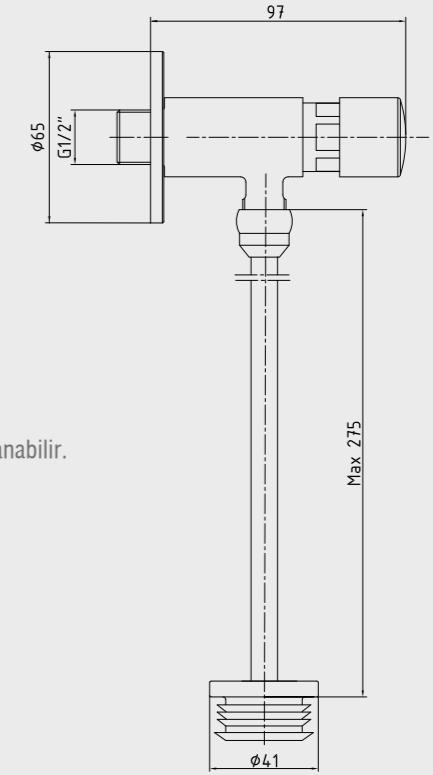

102109454
Krom

E.C.A. Zaman Ayarlı Ankastre Duş Musluğu

- Tek su girişlidir.
- Su akış zamanı 0-40 sn. arası ayarlanabilir.

102102495
Krom

E.C.A. Zaman Ayarlı Aplike Pisuvan Musluğu

- Tek su girişlidir.
- Su akış zamanı 0-40 sn. arası ayarlanabilir.