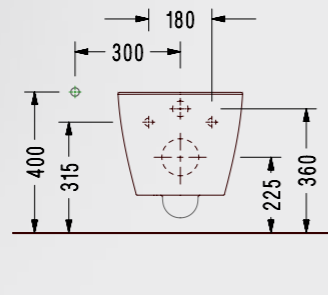

PS10ADS110H

Rita 52 cm Asma Klozet

- 52x35.5 cm
- Ankastrre temiz su giriřli

RT10ADS110H

Sapphire 52 cm Purewash Asma Klozet

- 52x35.5 cm
- Ankastrle temiz su giriřli
- Kanalsız

SP26ADS110H

Diagonal 53 cm Asma Klozet