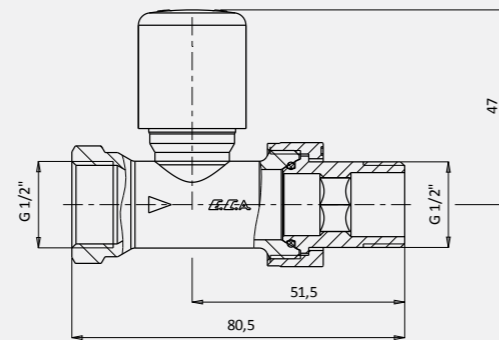

1/2" Krom, Volanlı Düz Radyatör Valfi

- TS 579
- Sıcak Sulu Isıtma Sistemleri, 10 bar, 120°C
- Krom kaplama

602120281
G 1/2" Krom Düz