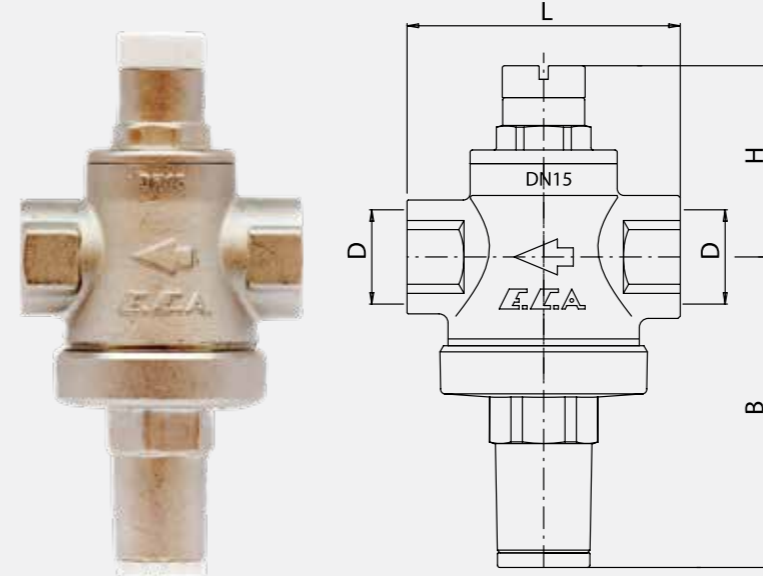

Su Basınç Düşürücü Valfler

Su Basınç Düşürücü Valf (Pistonlu, İç Vida x İç Vida)

Ürün Kodu	D	L	B	H
602111004	G 1/2"	60	68	48
602111009	G 3/4"	60	68	48
602111038	G 1"	81	97,7	59
602111037	G 1 1/4"	88	97,7	59

602111004
1/2"

602111009
3/4"

602111038
1"

602111037
1 1/4"