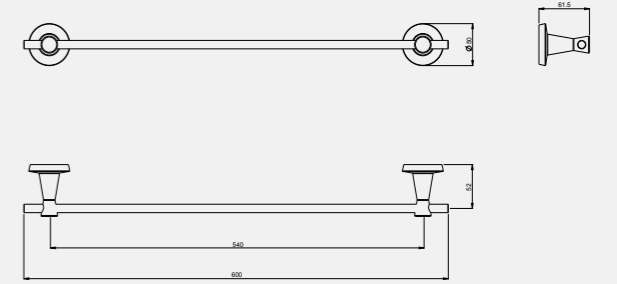

Purity Uzun Havluluk (45 cm)

140113003
Krom

140113003A
Altın Görünümlü

Purity Uzun Havluluk (60 cm)

140113004
Krom

140113004A
Altın Görünümlü

Purity Halka Havluluk

140113005
Krom