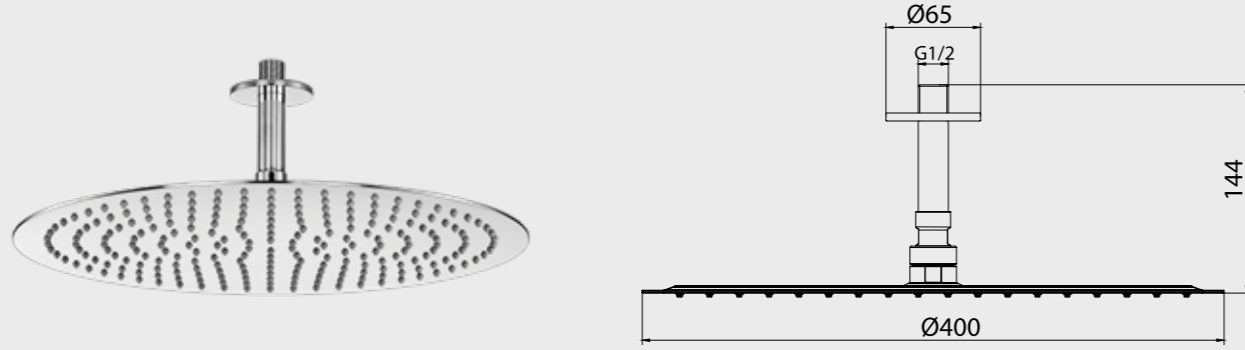

- Ø 400 mm
- Tavandan tesisat bağlantı boru grubu dahildir.
- Kireç kırıcı
- Paslanmaz çelik
- 3 Bardaki su akış debisi 15,4 L/d dir.

102145016
Krom

E.C.A. İnce Duş Başlığı

- 400X400 mm
- Tavandan tesisat bağlantı boru grubu dahildir.
- Kireç kırıcı
- Paslanmaz çelik
- 3 Bardaki su akış debisi 14 L/d dir.