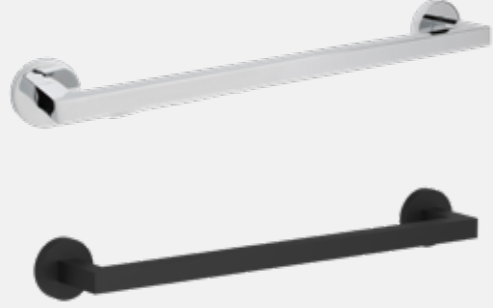

Rita Uzun Havluluk (45 cm)

140112003
Krom140112003S
Mat Siyah

Rita Uzun Havluluk (60 cm)

140112004
Krom140112004S
Mat Siyah

Rita İki Döner Havluluk

140112011
Krom140112011S
Mat Siyah

Rita Tekli Askılık

140112005
Krom140112005S
Mat Siyah