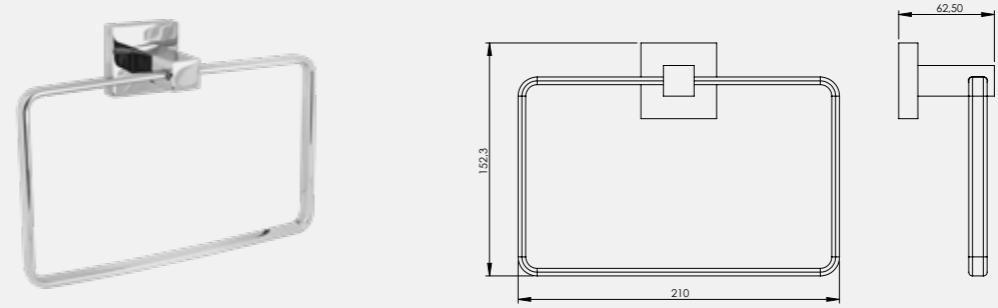

Diagonal Halka Havluluk

140104006
Krom