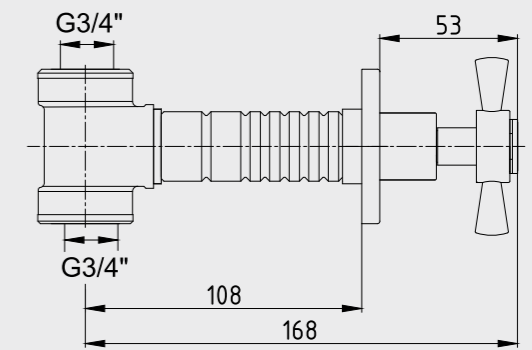

E.C.A. Quadrille Ankastr Ara Kesme Valfi G 3/4"

- Kayar rozetlidir.
- Fayans kırmadan değiştirilebilir klape yüzeyi
- 90°dönümlü seramik salmastralı
- Tesisat bağlantısı G 3/4"tür
- Boy ayarı tesisatın sıva üstünden derinliğine göre kesilerek ayarlanabilir özel mekanizma
- Ayar mesafesi 7 cm'dir.

102151016
Krom

Katalogta yer alan resimler ve teknik çizimler bilgi içindir. Fiyatlara KDV ayrıca dahil edilir. Tavsiye edilen bayi satış fiyatlarıdır.

Altın görünümlü mamul siparişleri özel sipariş olarak kabul edilecektir.