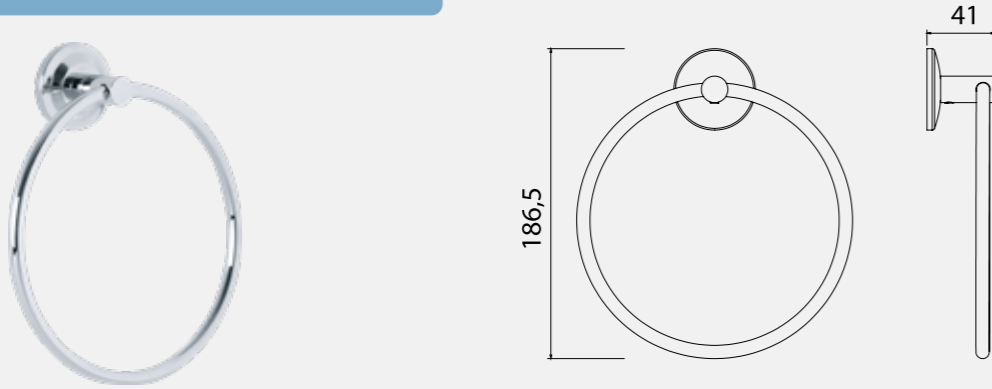

Lale Halka Havluluk

140101006
Krom