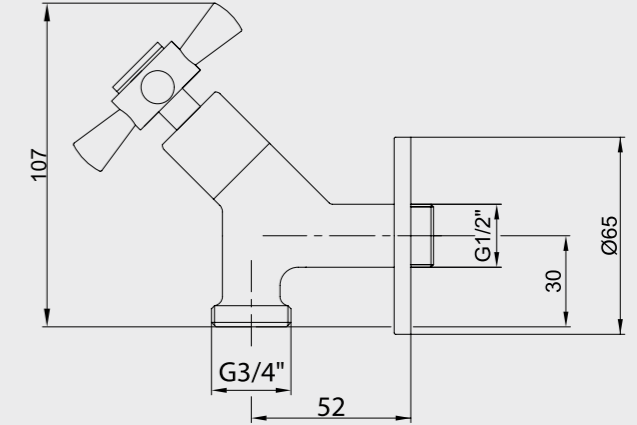

102105152
Krom

102105152ST
Krom

102805152
Altın Görünümlü

E.C.A. Quadrille Çamaşır Musluğu

- Çıkış ucu uzunluğu 52 mm'dir.
- Seriyeye özel rozet dahildir.
- 90° seramik salmastralıdır.

102109205
Krom

E.C.A. Quadrille Ankastr Lavabo Bataryası