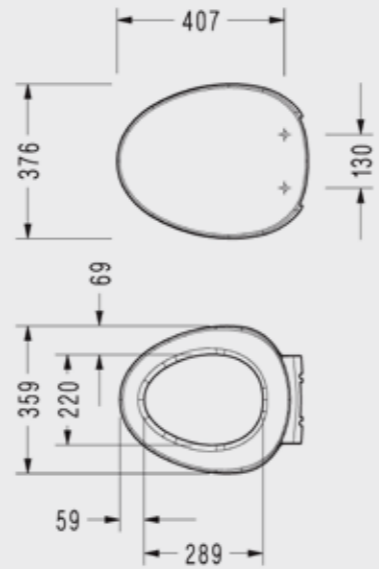

Klozet Kapakları

Orion Yavaş Kapanan Klozet Kapağı

**ÇIKARILABİLİR
KAPAKLA
TEMİZLİK
BANYOLARDA**

Kolay tak çıkar kapak
Yavaş kapanan kapak

- Çıkarılabilir
- Hygiene

2230R00002

Sigma Slim Yavaş Kapanan Klozet Kapağı

**ÇIKARILABİLİR
KAPAKLA
TEMİZLİK
BANYOLARDA**

Kolay tak çıkar kapak
Yavaş kapanan kapak

- Çıkarılabilir
- Hygiene

223SS00002

Zeta Slim Yavaş Kapanan Klozet Kapağı

**ÇIKARILABİLİR
KAPAKLA
TEMİZLİK
BANYOLARDA**

Kolay tak çıkar kapak
Yavaş kapanan kapak

- Çıkarılabilir
- Hygiene

223ZS00002

Beta Slim Yavaş Kapanan Klozet Kapağı

**ÇIKARILABİLİR
KAPAKLA
TEMİZLİK
BANYOLARDA**

Kolay tak çıkar kapak
Yavaş kapanan kapak

- Çıkarılabilir
- Hygiene

223BS00002

Zeta Yavaş Kapanan Klozet Kapağı

**ÇIKARILABİLİR
KAPAKLA
TEMİZLİK
BANYOLARDA**

Kolay tak çıkar kapak
Yavaş kapanan kapak

- Çıkarılabilir
- Hygiene

223ZT00002