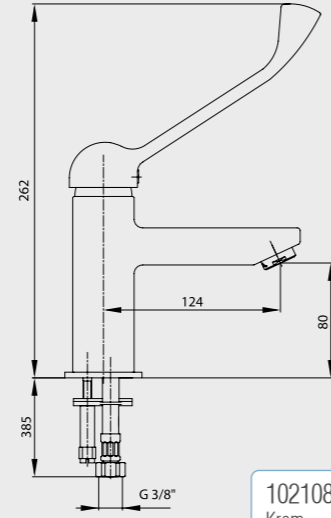

102111147
Krom

E.C.A. Medical Serisi

E.C.A. Medical Bedensel Engelli ve Doktor Bataryası

- Soğukta açılıp ilerledikçe sıcak olan özel kartuş
- Çıkış ucu uzunluğu 124 mm'dir.
- Çıkış ucu yüksekliği 80 mm'dir.
- Özel kumanda kolu, köpüksüz su akışı ve kireç kırıcı perlatör
- Sabit debilidir, debi ayarı yoktur
- 3 bar basınçta su akış miktarı dakikada 8 lt. "ST"li kodlarda ise dakikada 5 lt'dir.