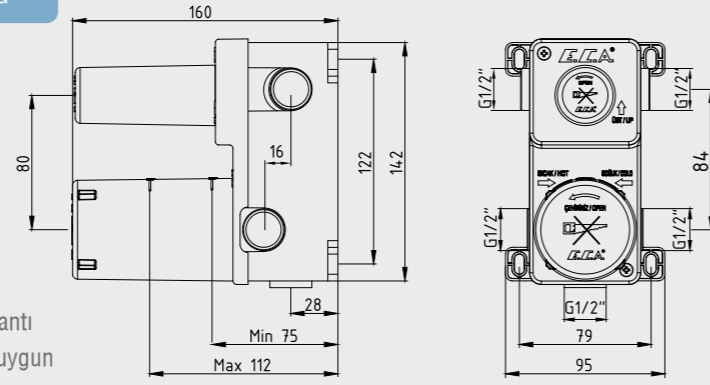

E.C.A. Ankastrre Banyo Bataryası Sıva Altı Grubu – 3 Yollu

- Plastik muhafazalı sıva altı gövde
- Plastik ve galvaniz boruya uygun bağlantı
- Mermer ve granit duvar kaplamasına uygun
- 37 mm ayar imkanı
- Tesisat bağlantıları G 1/2" dir
- Sıva üstü grubu ayrıca alınmalıdır.
- 3 yollu özel yön değiştirici
- T9 kodlu üründe opsiyonel olarak sıcaklık ve debi limitörlü seramik kartuş bulunmaktadır.