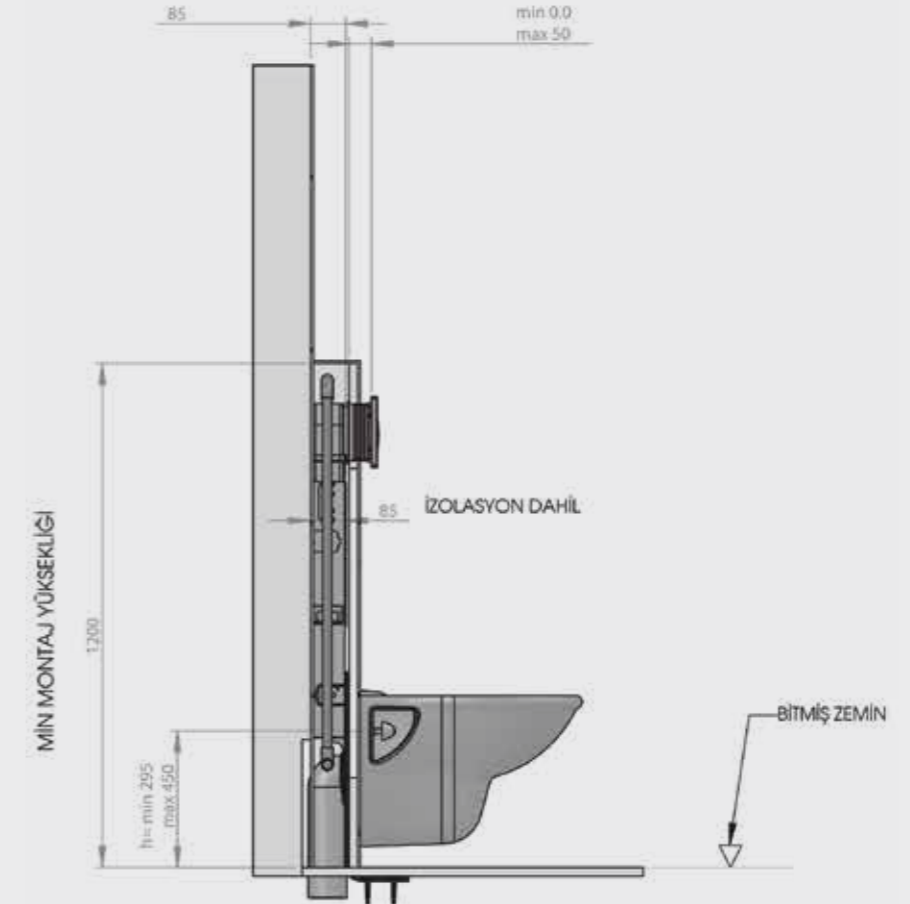

Katalogta yer alan resimler ve teknik çizimler bilgi içindir. Fiyatlara KDV ayrıca dahil edilir. Tavsiye edilen bayi satış fiyatlarıdır.