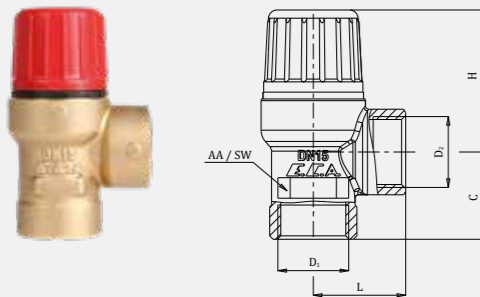

Su Tesisat/Kombi Emniyet Valfi

Ürün Kodu	D1	D2	Bar	L	C	H	AA / SW
602111032			3				
602111092		G 1/2"	4	27	25,5	41,5	25
602111086			6				

- TS EN 4126-1
- 110 °C