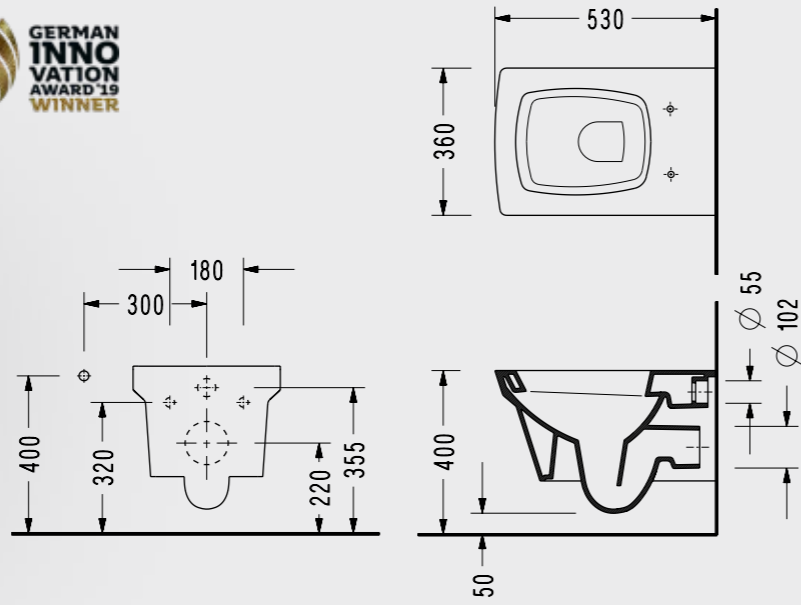

4Life Serisi

4Life 53 cm Asma Klozet

- EasyWash yıkama sistemi
- Ankastrle temiz su girişli olarak kullanılabilir
- Klozet kapağı hariç fiyattır
- Tam gizli montaj özelliğindedir

FL10ADS110H

Sigma Slim Yavaş Kapanan WC Kapağı