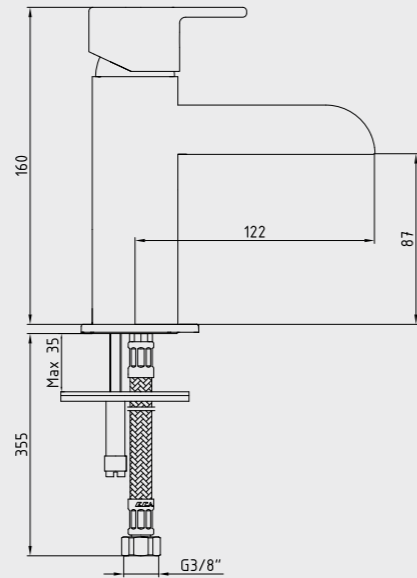

102166303H

E.C.A. Natura Serisi

E.C.A. Natura Lavabo Bataryası

- Çıkış ucu uzunluğu 122 mm'dir
- Çıkış ucu yüksekliği 87 mm'dir
- 3 bar basınçta su akış miktarı dakikada maksimum 6 lt'dir
- Kumandalı ürün alternatifi bulunmaktadır.