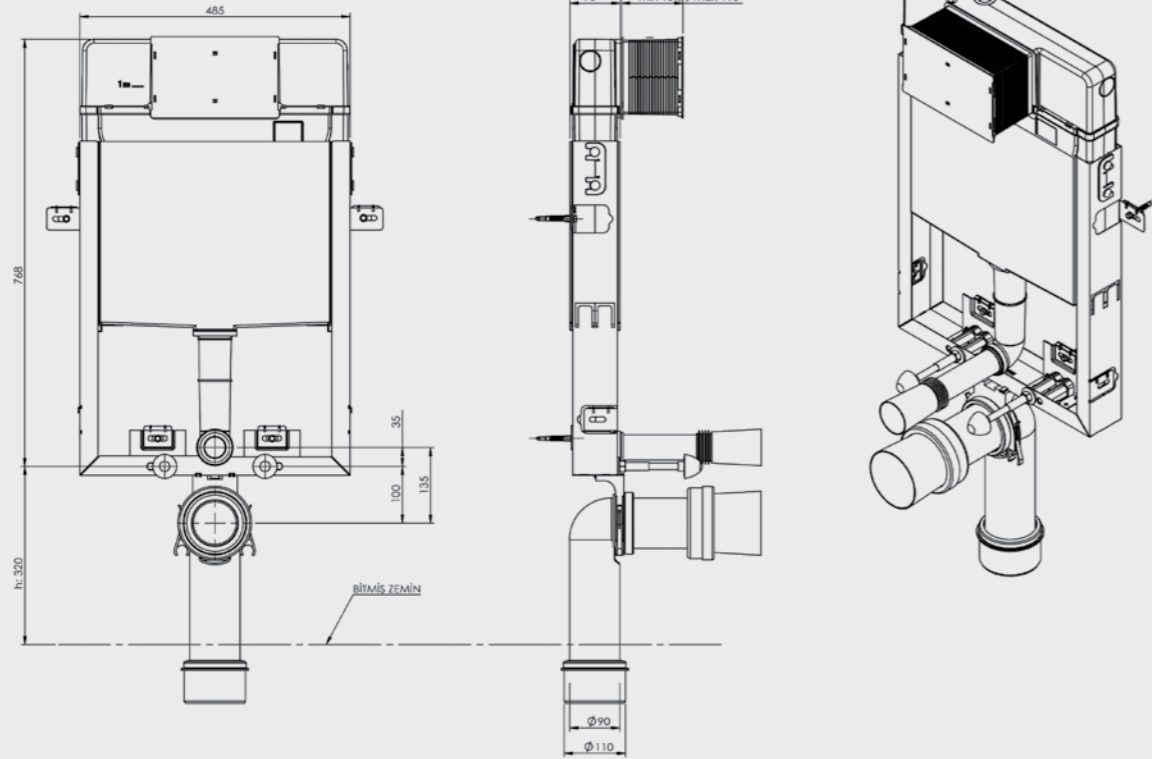

ÜRÜN KODU	ÜRÜN ADI	PANEL
T020112	SMOOTH	Panelsiz

Elmor Tesisat Malzemesi Ticaret A.Ş.'nin ürünlerin fiyat, görünüş ve teknik detaylarında değişiklik yapma hakkı saklıdır.