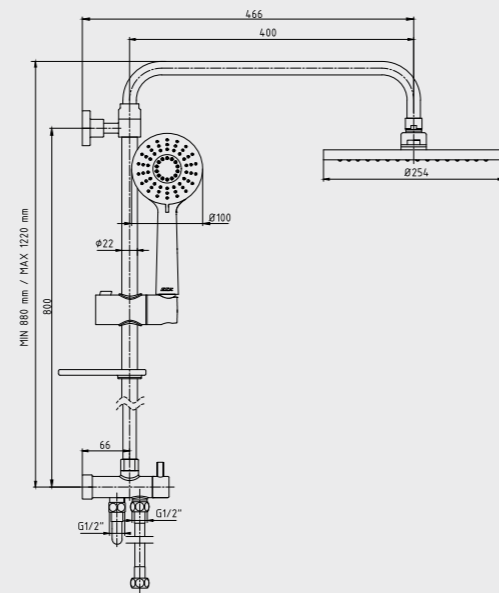

- Ø254 mafsallı duş başlığı
- 3 fonksiyonlu el duşu
- Teleskobik özelliği sayesinde duş başlığının konum ayarı yapılabilmektedir
- Ürün yüksekliği min 880 mm - max 1220 mm'dir
- Duş başlığı akış eksenini 466 mm
- 1.5 m burkulmaz el duşu spirali
- 70 cm karışım suyu giriş spirali
- El duşu su akış miktarı 13,5 L/dır
- Duş başlığı su akış miktarı 7,7 l/dır
- 2 yollu özel mekanizmalı yöndeğiştirici
- Tüm applike banyo ve duş bataryaları ile kullanılabilir.