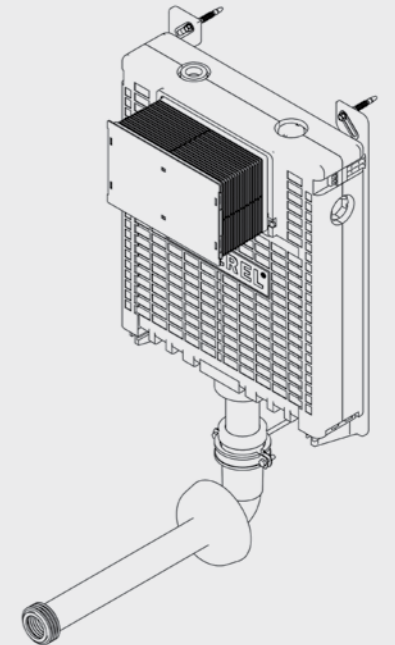

ÜRÜN KODU	ÜRÜN ADI	PANEL
T040120	EASY	Panelsiz

• Minimum sipariş adedi 100'dür.

Katalogta yer alan resimler ve teknik çizimler bilgi içindir. Fiyatlara KDV ayrıca dahil edilir. Tavsiye edilen bayi satış fiyatlarıdır.