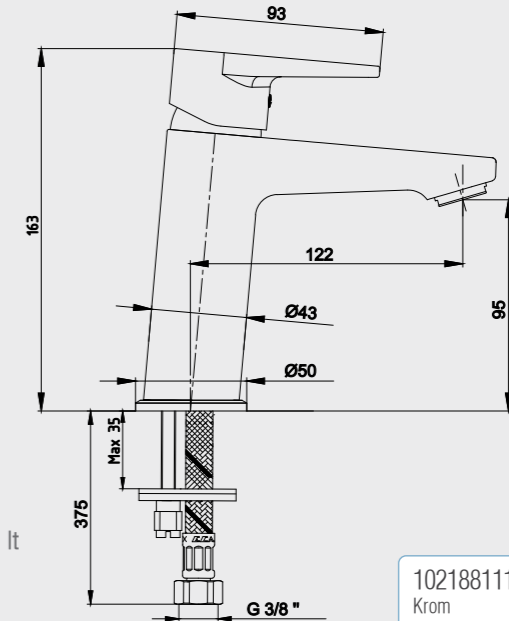

- Çıkış ucu uzunluğu 122 mm'dir.
- Çıkış ucu yüksekliği 95 mm'dir.
- Kireç kırıcı perlatöre sahiptir.
- 3 bar basınçta su akış miktarı dakikada 8,1 lt "ST"li kodlarda ise dakikada 5 lt'dir.
- Kumandalı ürün alternatifi bulunmaktadır.