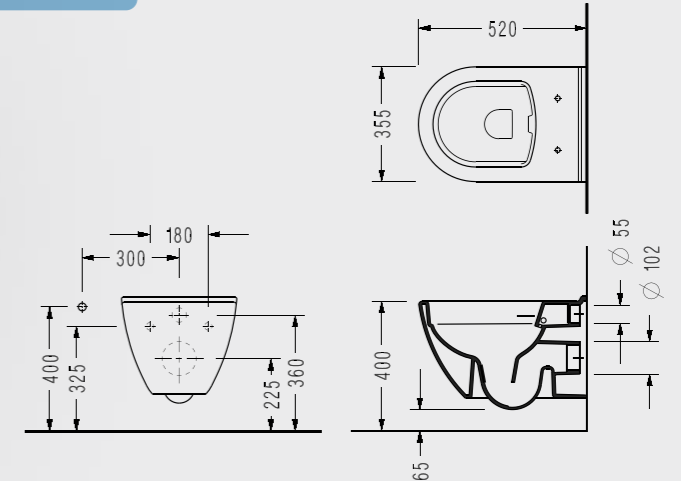

Serel Smart 52 cm Purewash Kanalsız Asma Klozet

- 52x35,5 cm
- Standart ve Ankastrre Temiz Su Girişli

SM260DS110H