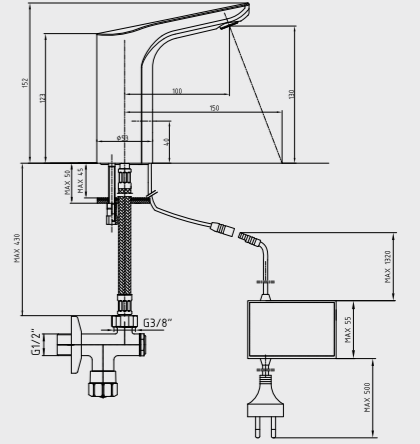

108108025 Krom
108108025ST Krom

E.C.A. Luna Fotoselli Lavabo Bataryası Elektrikli

- Çift su girişlidir.
- Çıkış ucu uzunluğu 100 mm'dir.
- Çıkış ucu yüksekliği 130 mm'dir.
- 220 V güç kaynağı ile çalışır.
- Elektrik kesilmesinde güç kaynağı içindeki şarjlı pille geçici süre çalışmaya devam eder.
- Filtreli ara musluklar ürünle birlikte verilmektedir.
- Kireç temizleme sistemli perlatör
- 3 bar basınçta su akış miktarı dakikada 5 lt, "ST"li kodlarda ise dakikada 1,3 lt'dir.