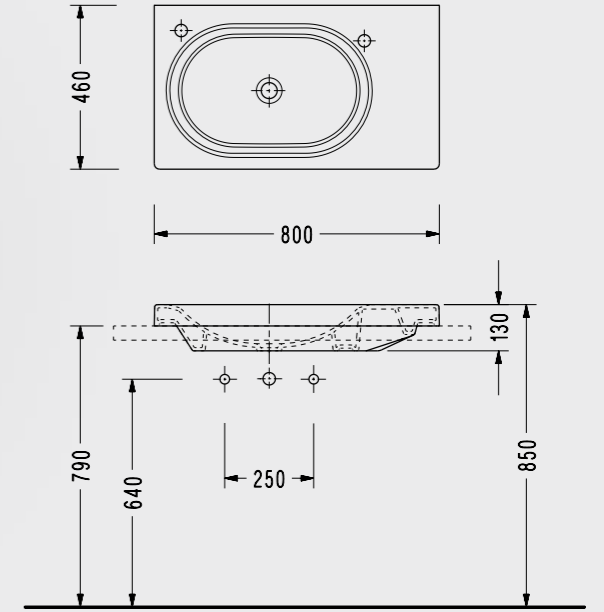

Sapphire Sağ Etajerli Tezgah Lavabo (Oblong Hazne)