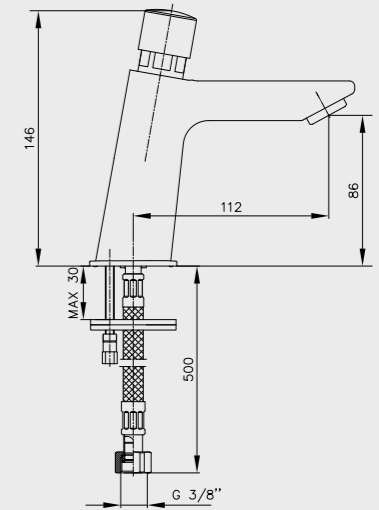

102199272H
Krom

E.C.A. Zaman Ayarlı Musluklar

E.C.A. Zaman Ayarlı Lavabo Musluğu

- Tek su girişlidir.
- Su akış zamanı 0-40 sn. arası ayarlanabilir.
- Çıkış ucu uzunluğu 112 mm'dir.
- Çıkış ucu yüksekliği 86 mm'dir.
- Kireç kırıcı perlatör
- 3 bar basınçta su akış miktarı dakikada maksimum 5 lt'dir.