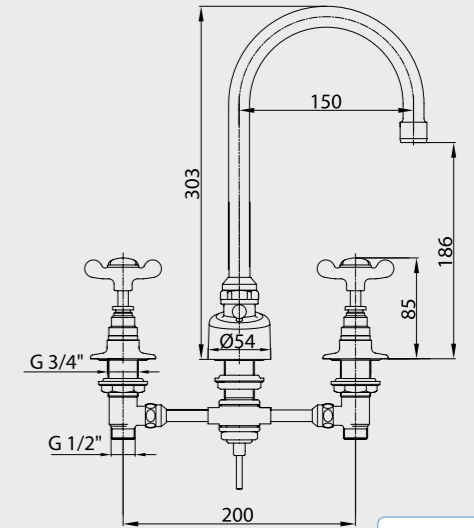

102108373
Krom

102108373ST
Krom

E.C.A. Neo Klasik Küvet Bataryası

- Çıkış ucu uzunluğu 140 mm'dir.
- Üst takım dahildir.

102102165
Krom

E.C.A. Neo Klasik Ankastr Lavabo Bataryası

- Çıkış ucu uzunluğu 150 mm'dir.
- Çıkış ucu yüksekliği 186 mm'dir.
- 360° döner çıkış uçu
- 3 bar basınçta su akış miktarı dakikada 9,8 lt'dir.
- Kumandalı ürün alternatifi bulunmaktadır.