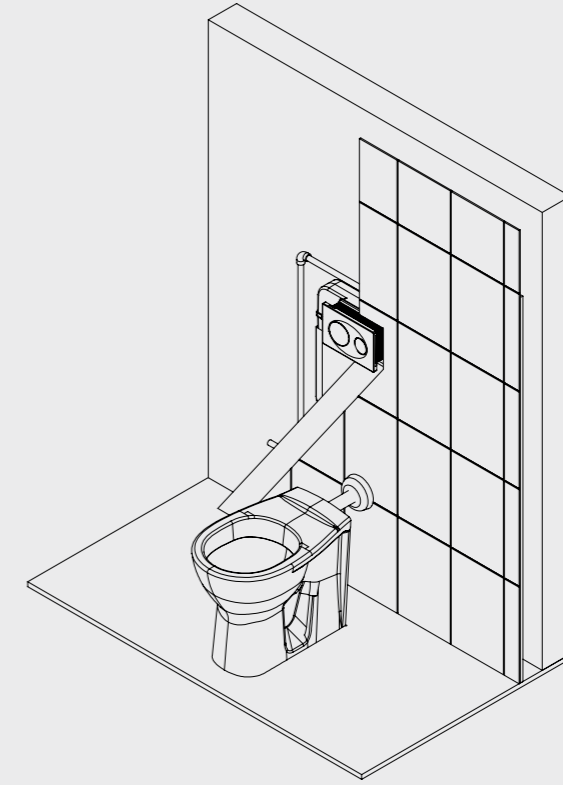

Ürün Montaj Detayları

T020120

Katalogta yer alan resimler ve teknik çizimler bilgi içindir. Fiyatlara KDV ayrıca dahil edilir. Tavsiye edilen bayi satış fiyatlarıdır.