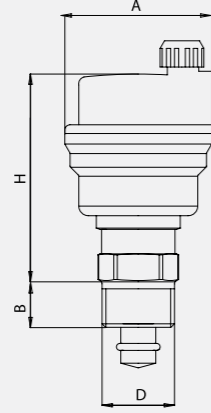

Ürün Kodu	D1	B	H	A
102109134	R 1/2"	13	59,5	42
102109139	R 3/8"	13	61	42

102109139 R 3/8"	102109134 R 1/2"