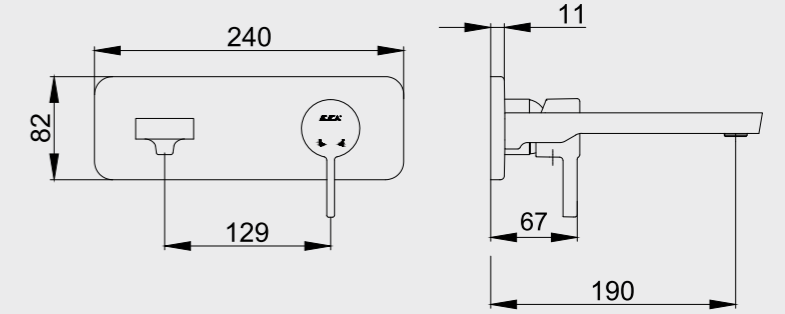

- İnovatif E.C.A. Hygiene Plus kaplama
- Kireç kırıcı gizli perlatöre sahiptir
- Farklı rozet alternatifleri mevcuttur
- Çıkış ucu uzunluğu 190 mm'dir
- 3 bar basınçta su akış miktarı dakikada maksimum 7,8 lt "ST"li kodlarda ise dakikada maksimum 5 lt'dir
- 102166601 kodlu sıva altı grubu ayrıca alınmalıdır