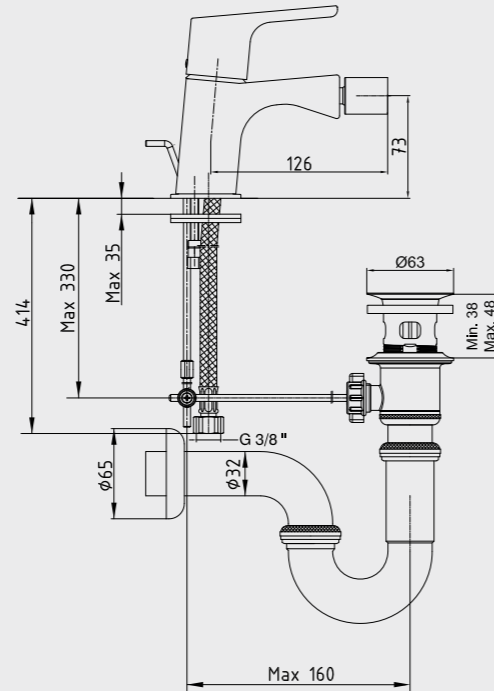

102167606-K
Krom

102167606ST-K
Krom

102867606-K
Altın Görünümlü

102867606ST-K
Altın Görünümlü

E.C.A. Luna Bide Bataryası

- Çıkış ucu uzunluğu 126 mm'dir.
- Çıkış ucu yüksekliği 73 mm'dir.
- Kireç kırıcı perlatör
- 3 bar basınçta su akış miktarı dakikada 8,8 L/d dir. "ST"li kodlarda ise dakikada 5 lt'dir.