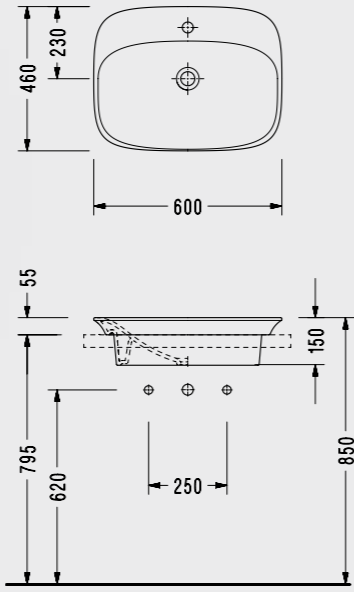

Hera Serisi

Hera Tezgah Üstü Lavabo

- 40x60 cm
- Armatür Delikli
- Taşma kanalsız
- Hazne derinliği 130 mm

HR30TXS110H

Hera Tezgah Üstü Lavabo

- 46x60 cm
- Armatür Deliksiz
- Taşma kanalsız
- Hazne derinliği 130 mm

HR33DXS110H

Hera Serisi

Hera Tezgah Üstü Lavabo

- 46x60 cm
- Armatür Delikli
- Taşma kanalsız
- Hazne derinliği 130 mm

HR34TXS110H

Seramik Tapa ve Lavabo Sifonu

TP08STL110H