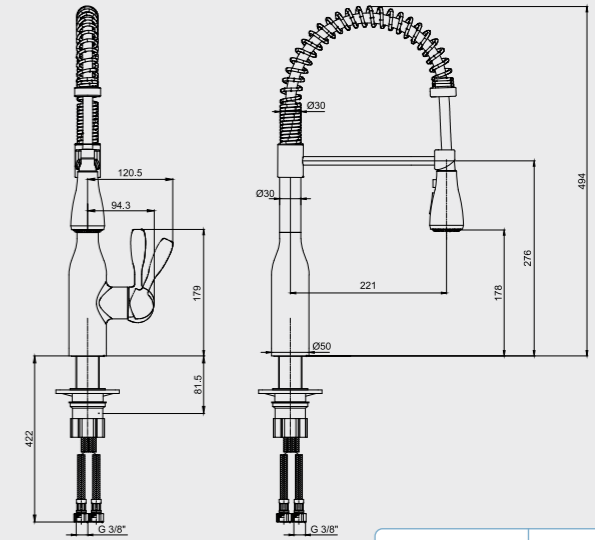

E.C.A. Özel Mutfak Armatürleri

E.C.A. Flux Eviye Bataryası

- Paslanmaz çelik görünümlü
- Çıkış ucu uzunluğu 220 mm'dir.
- Çıkış ucu yüksekliği 176 mm'dir.
- Çift fonksiyonlu el duşu
- El duşu üzerinde anlık su kesme butonu bulunmaktadır.
- 360° dönebilen yaylı çıkış ucu
- Soğukta açılma özelliği
- 3 bar basınçta su akış miktarı dakikada 7,2 lt'dir.

406218019
Paslanmaz Çelik
Görünümlü

406218034
Paslanmaz Çelik
Görünümlü
(Sıvı Sabunluklu)