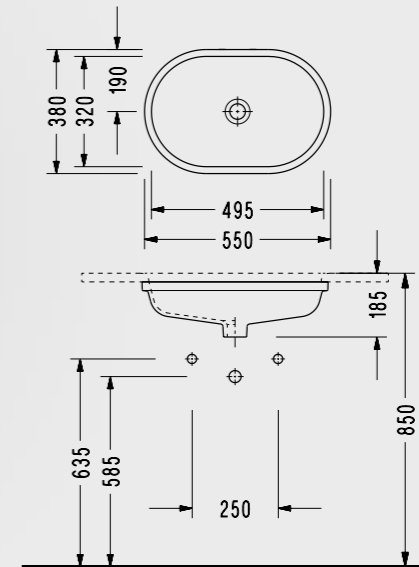

0571DSS110H

Katalogta yer alan resimler ve teknik çizimler bilgi içindir. Fiyatlara KDV ayrıca dahil edilir. Tavsiye edilen bayi satış fiyatlarıdır.