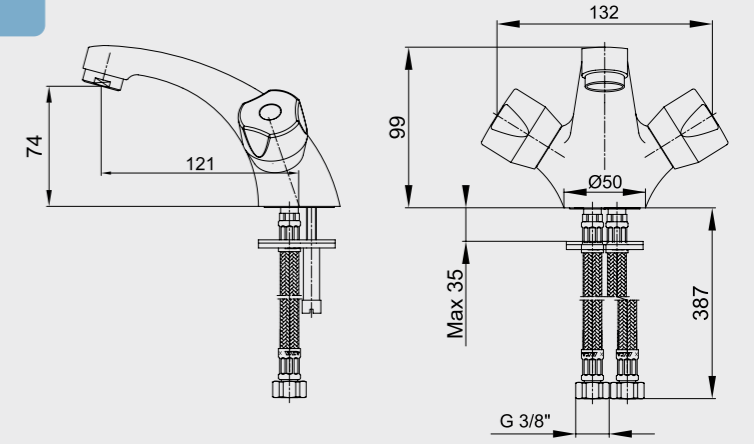

- Çıkış ucu uzunluğu 121 mm'dir.
- Çıkış ucu yüksekliği 74 mm'dir.
- 3 bar basınçta su akış miktarı dakikada 9 lt'dir.

102108557
Krom