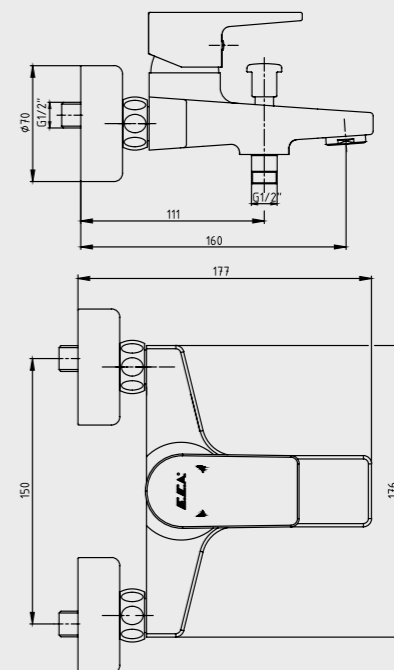

102102488
Krom