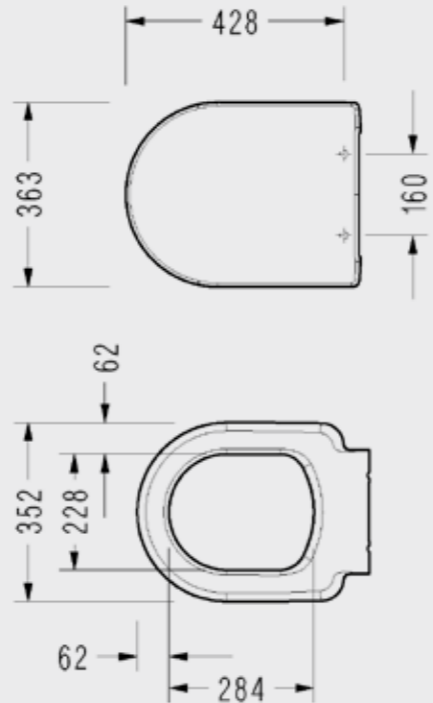

- Çıkarılabilir
- Hygiene

223BT00002

Elmor Tesisat Malzemesi Ticaret A.Ş.'nin ürünlerin fiyat, görünüş, renk ve teknik detaylarında değişiklik yapma hakkı saklıdır.