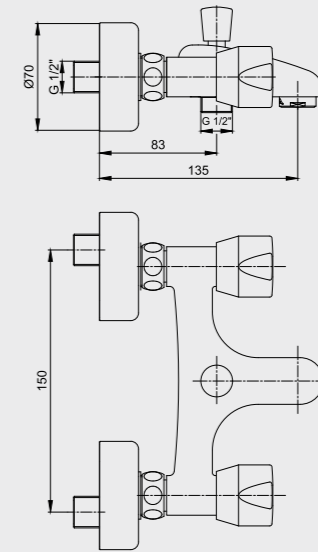

- Çıkış ucu uzunluğu 135 mm'dir.
- Üst takım bağlantısı G 1/2"dir.
- Kilitlemeli yön değiştirici

102102266
Krom

Katalogta yer alan resimler ve teknik çizimler bilgi içindir. Fiyatlara KDV ayrıca dahil edilir. Tavsiye edilen bayi satış fiyatlarıdır.