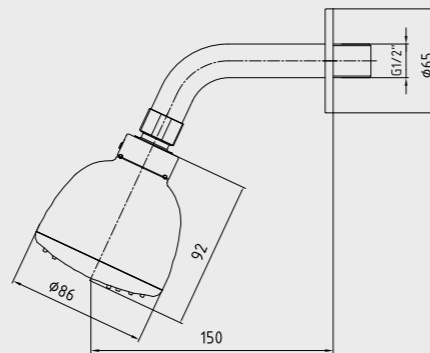

102145037
Krom

E.C.A. Arda Duş Başlığı

- Tek fonksiyonlu kireç kırıcı
- Ø 86 mm
- Su akış debisi 8,1 L/d
- G 1/2" dişi dişlidir.

102127321
Krom

E.C.A. İnce Duş Başlığı

- Ø 300 mm
- Tesisat bağlantı boru grubu ayrıca alınmalıdır.
- Kireç kırıcı
- Paslanmaz çelik
- 3 Bardaki su akış debisi 12 L/d dir.