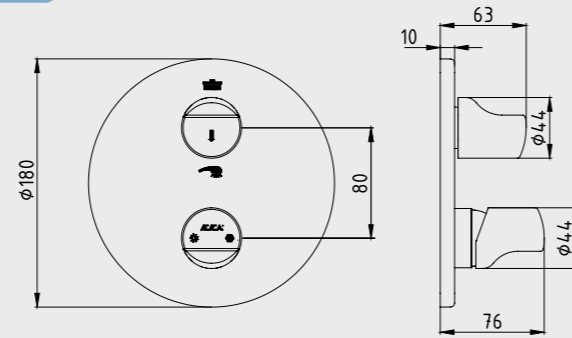

102167203H-YDE 102167203C4-YDE
Krom Mat Beyaz