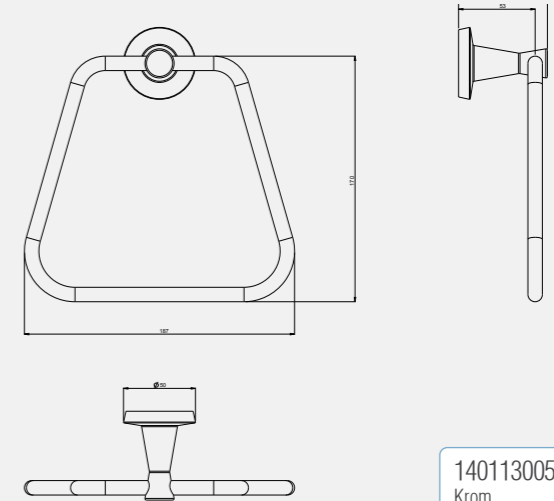

Purity Uzun Havluluk (45 cm)

140113003
Krom

140113003A
Altın Görünümlü

Purity Uzun Havluluk (60 cm)

140113004
Krom

140113004A
Altın Görünümlü

Purity Halka Havluluk

140113005
Krom