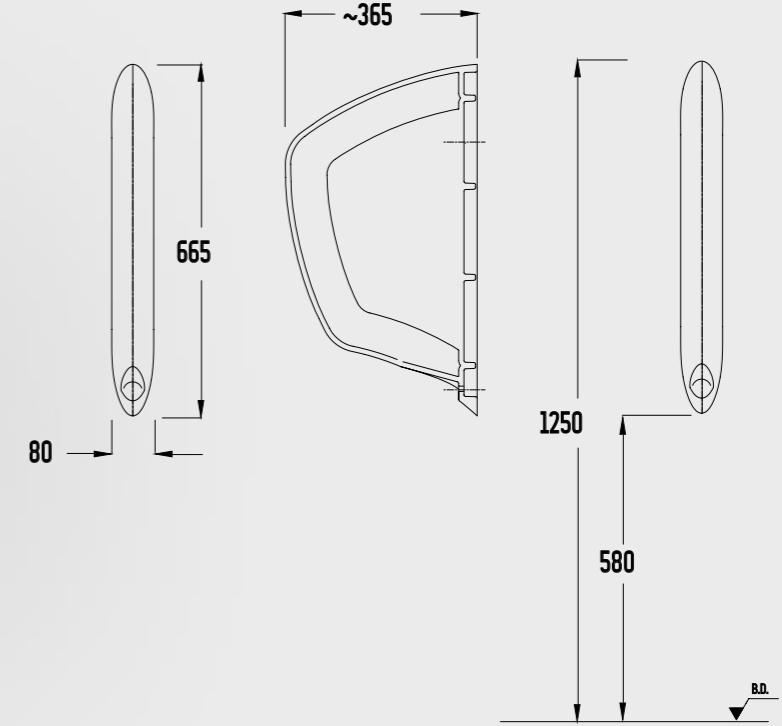

Lüvi Pisuar Ara Bölme

- 75x40.5 cm
- Yükseklik 60 cm

0160STS110H

Pisuar Ara Bölmeleri

Pisuar Ara Bölme

- 60x37 cm
- Yükseklik 60 cm
- 32 Paletli

0120STS110H

Pisuar Ara Bölme