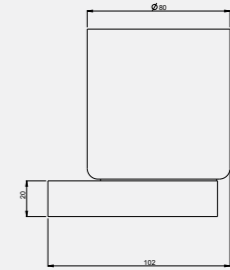

Rita Diş Fırçalık

140112002
Krom

140112002S
Mat Siyah

Katalogta yer alan resimler ve teknik çizimler bilgi içindir. Fiyatlara KDV ayrıca dahil edilir. Tavsiye edilen bayi satış fiyatlarıdır.