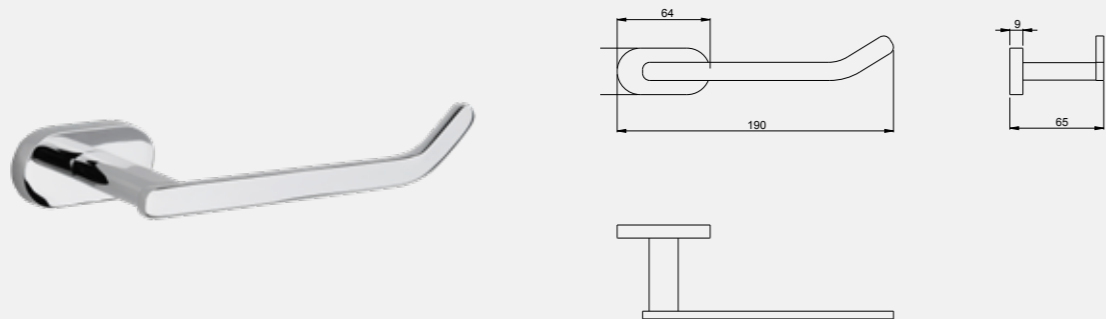

Star Tuvalet Kağıtlığı

140114009
Krom

Elmor Tesisat Malzemesi Ticaret A.Ş.'nin ürünlerin fiyat, görünüş ve teknik detaylarında değişiklik yapma hakkı saklıdır.