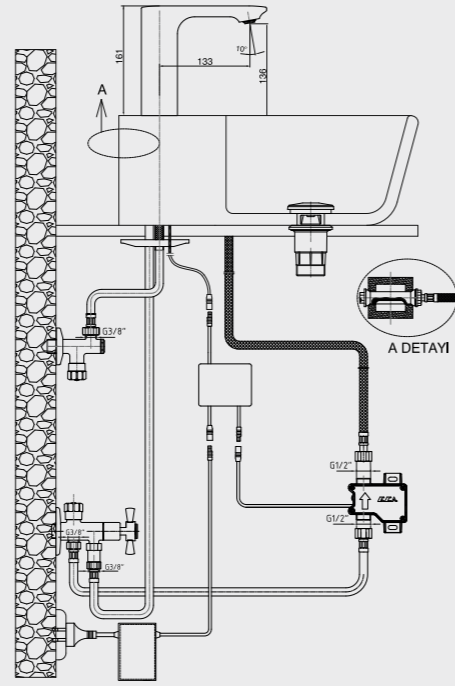

- Çift su girişlidir.
- Çıkış ucu uzunluğu 133 mm'dir.
- Çıkış ucu yüksekliği 136 mm'dir.
- 220 V güç kaynağı ile çalışır.
- Filtreli ara musluklar ürünle birlikte verilmektedir.
- Kireç temizleme sistemli perlatör
- SEREL Poseidon Tezgah Üstü Lavabo PS30 ve SEREL Poseidon Tezgah Altı Lavabo PS46 ile uyumludur.
- 3 bar basınçta su akış miktarı dakikada 5 lt'dir.