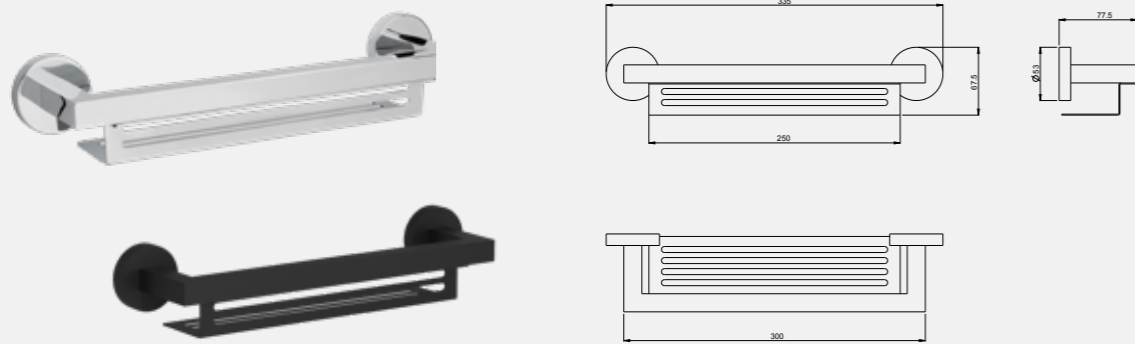

Rita Duş Rafi

140112009
Krom

140112009S
Mat Siyah