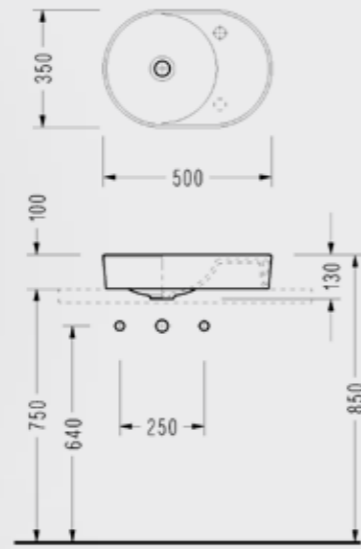

- 60x40 cm
- Slim kenarlı

SP33DXS110H

Sapphire Tezgah Üstü Lavabo

- 60x40 cm
- Slim kenarlı

SP46DXS110H

Sapphire Batarya Delikli Tezgah Üstü Lavabo

- 50x35 cm
- Slim kenarlı
- Taşma kanalsız

SP40SXS110H (Sajdan Delikli) SP401XS110H (Soldan Delikli)