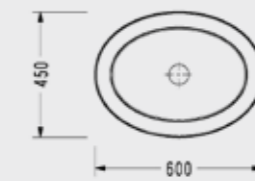

Poseidon Tezgah Üstü Lavabo