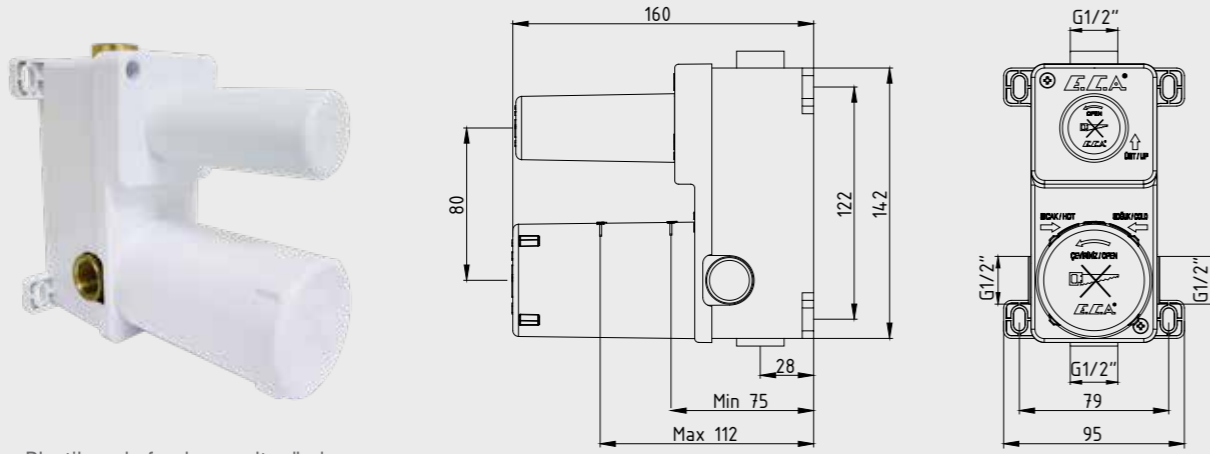

E.C.A. Ankastrre Banyo/Duş Bataryası Sıva Altı Grubu - 2 Yollu

- Plastik muhafazalı sıva altı gövde
- Plastik ve galvaniz boruya uygun bağlantı
- Mermer ve granit duvar kaplamasına uygun
- 37 mm ayar imkanı
- Tesisat bağlantıları G 1/2"dir.
- Sıva üstü grubu ayrıca alınmalıdır.
- 2 yollu özel yön değiştirici
- T9 kodlu üründe opsiyonel olarak sıcaklık ve debi limitörlü seramik kartuş bulunmaktadır.

102166201 102166201C1
Mat Siyah