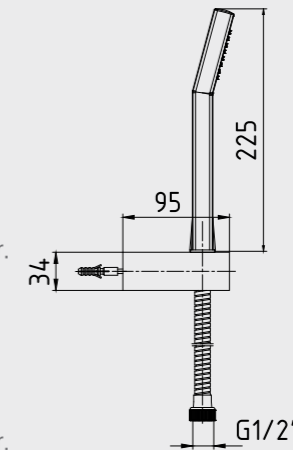

102117305

- Tek fonksiyonlu, kireç kırıcı
- Prizmatik mafsallı
- 150 cm burkulmaz kenetli spiralli
- Su akış debisi 3 barda 11,8 L/d'dir.

102117296

- Tek fonksiyonlu, kireç kırıcı
- Prizmatik mafsallı
- 175 cm burkulmaz pvc spiralli
- Su akış debisi 3 barda 11,5 L/d'dir.