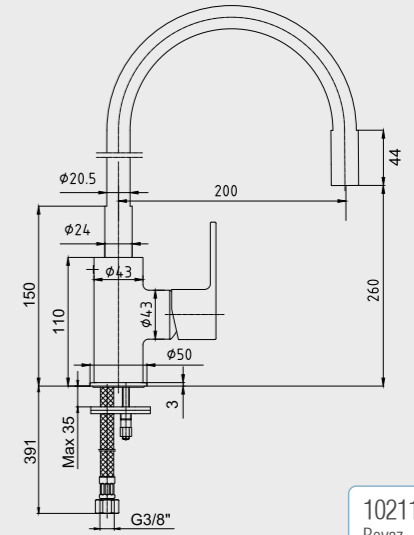

102118110
Beyaz - Krom