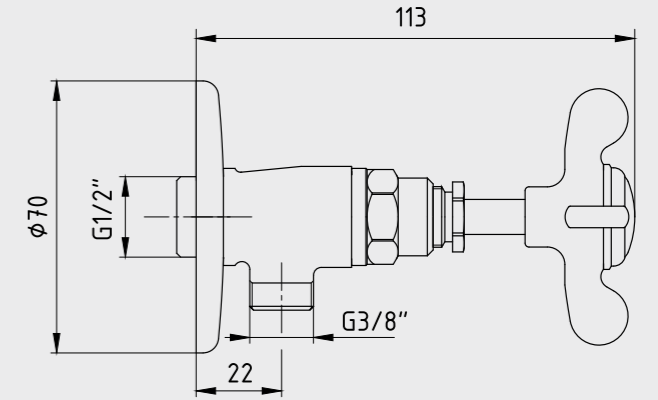

- Rozet dahildir.
- Çıkış ucu uzunluğu 75 mm'dir.

102109170
Krom

E.C.A. Neo Klasik Çamaşır Musluğu

- Rozet dahildir.
- Çıkış ucu uzunluğu 92 mm'dir.

102109140
Krom

E.C.A. Neo Klasik Ara - Taharet Musluğu

- Rozet dahildir.