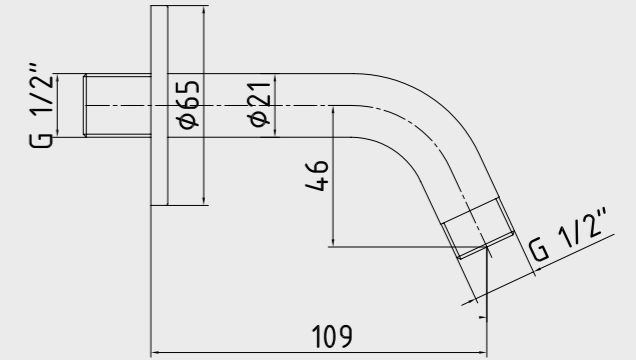

102126608
Krom

E.C.A. Duş Başlığı Borusu (Duvardan)

- Duvardan uzunluğu 440,5 mm'dir.
- Tesisat bağlantısı G 1/2"dir.

102126798
Krom

E.C.A. Duvardan Duş Başlığı Borusu (Kısa)

- Duvardan 109 mm dir.
- Tesisat bağlantısı G 1/2"dir.