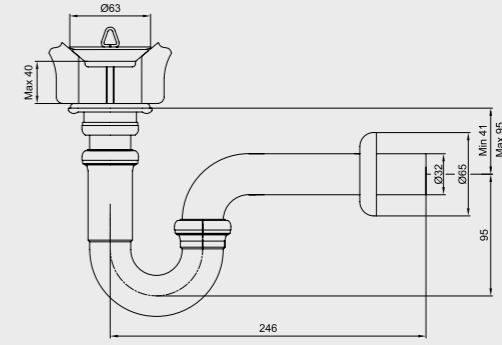

E.C.A. "U" Borulu Lavabo / Eviye Sifonu

102119118
Krom