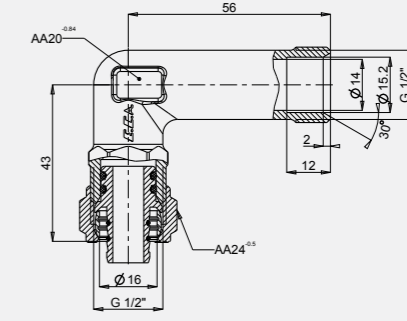

Pex Boru Bağlantı Elemanları

1/2" X Ø16 mm Radyatör Bağlantı Dirseği

- Sıcak Sulu Isıtma Sistemleri, 10 bar, 120°C

602 499 181
G1/2" X Ø16 mm