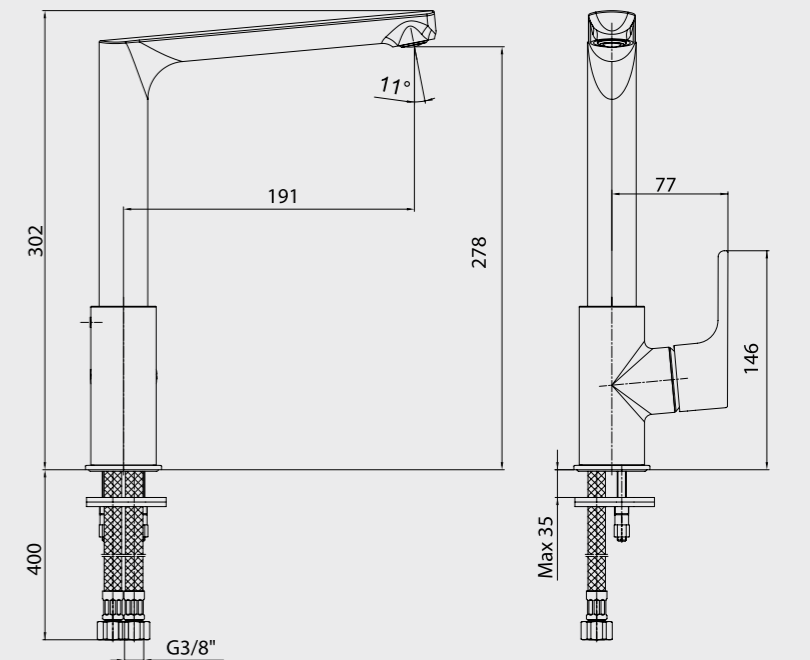

102518043
Paslanmaz Çelik
Görünümlü

102518043ST
Paslanmaz Çelik
Görünümlü