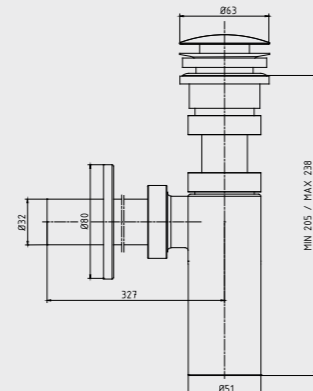

E.C.A. Sifon Boru Grubu

102119068
Krom

E.C.A. Sifon Boru Grubu

102119069
Krom
Pirinç Taslı

102119070
Krom
Plastik Taslı

E.C.A. Sifon Boru Grubu

102119071
Krom

E.C.A. Bas-Bırak Lavabo/Eviye Sifonu

- Bas/bırak mekanizmalı
- Krom kaplı pirinç
- Taşmalı ve taşmasız lavabolara uygundur

102119067
Krom

E.C.A. Taşmalı-Taşmasız Bas/Bırak Pirinç Sifonu

- Bas/bırak mekanizmalı
- Krom kaplı pirinç
- Taşmalı ve taşmasız lavabolara uygundur.

402129031
Krom

402129031C1
Mat Siyah

402129031C4
Mat Beyaz

E.C.A. Taşmalı-Taşmasız Sabit Pirinç Sifonu

- Sabit lavabo sifonu
- Krom kaplı pirinç
- Taşmalı ve taşmasız lavabolara uygundur.

402129032
Krom

402129032C1
Mat Siyah

402129032C4
Mat Beyaz

E.C.A. Taşmalı Bas/Bırak Pirinç Sifonu

- Bas/bırak mekanizmalı
- Krom kaplı pirinç
- Taşmalı lavabolara uygundur.

402129034
Krom

E.C.A. Taşmasız Bas/Bırak Pirinç Sifonu

- Bas/bırak mekanizmalı
- Krom kaplı pirinç
- Taşmasız lavabolara uygundur.

402129035
Krom