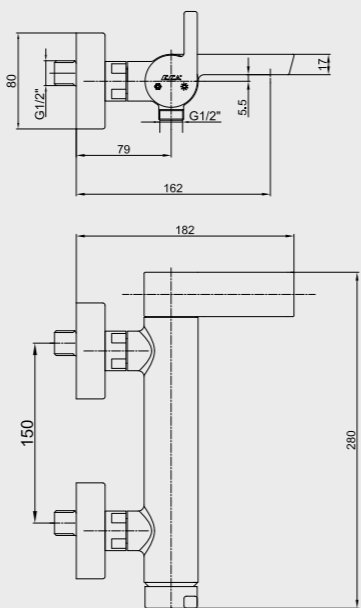

- Çıkış ucu uzunluğu 162 mm'dir.
- Üst takım bağlantısı G1/2"dir.
- Kireç kırıcı gizli perlatör,
- Çıkış ucunun döndürülmesi ile su akışını düşa veren özel mekanizmalı yön değiştirici
- İnovatif E.C.A. Hygiene Plus kaplama