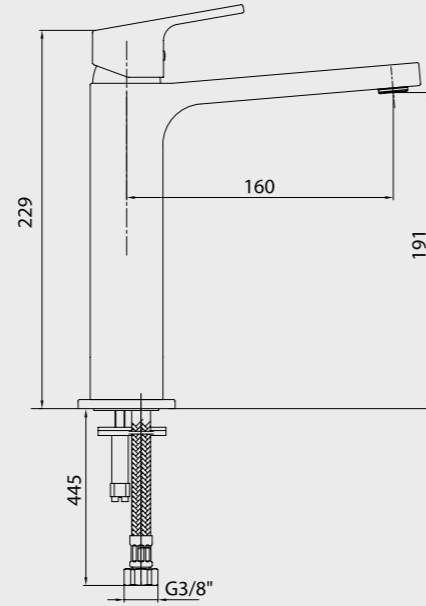

- Çıkış ucu uzunluğu 160 mm'dir.
- Çıkış ucu yüksekliği 191 mm'dir.
- Kireç kırıcı gizli perlatör
- 3 bar basınçta su akış miktarı dakikada 6,6 lt "ST"li kodlarda ise dakikada 5 lt'dir.
- Renk alternatifleri; Beyaz, bej, kırmızı, siyah ve mat siyahtr
- Kumandalı ürün alternatifleri bulunmaktadır.