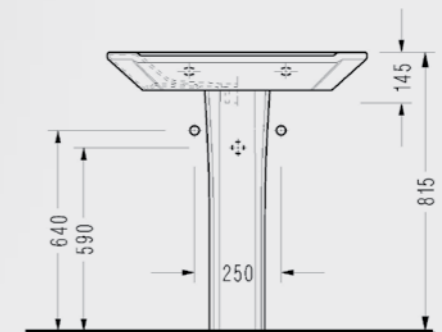

Diagonal Tam Ayak

DG05STL110H

Katalogta yer alan resimler ve teknik çizimler bilgi içindir. Fiyatlara KDV ayrıca dahil edilir. Tavsiye edilen bayi satış fiyatlarıdır.