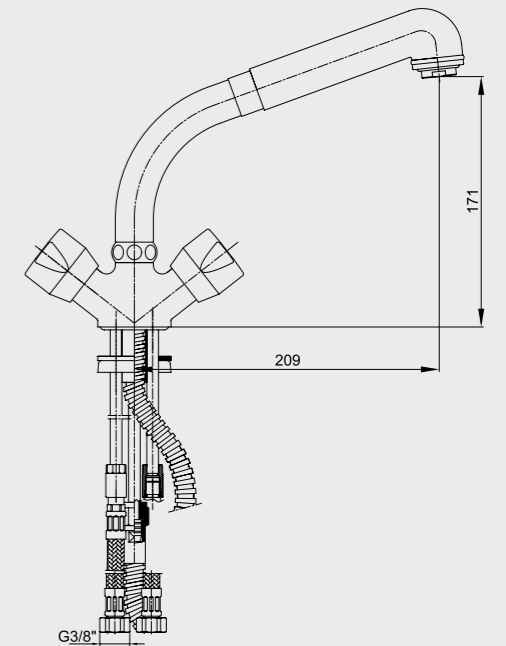

E.C.A. Pınar Spiralli Berber / Eviye Bataryası

- Çıkış ucu uzunluğu 209 mm'dir.
- Çıkış ucu yüksekliği 171 mm'dir.
- 360° döner çıkış ucu
- 3 bar basınçta su akış miktarı dakikada maksimum 11 lt
- "ST"li kodlarda ise dakikada maksimum 5 lt'dir.

102118017
Krom

102118017ST
Krom