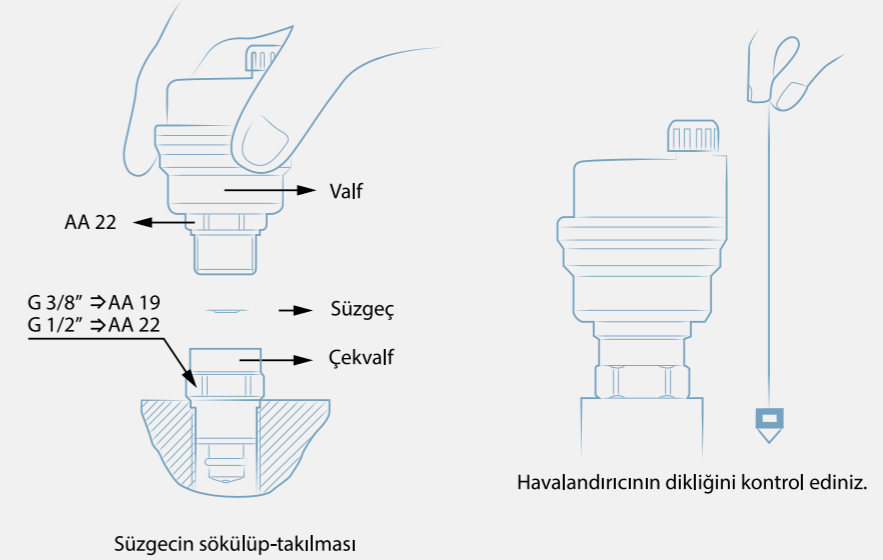

Montaj Esnasında Dikkat Edilecek Hususlar

- Asidik olmayan, su, hava, petrol ürünleri, alkol gibi akışkan devrelerinde kullanılmalıdır.
- Otomatik Havalandırıcıların kullanıldığı yer itibarıyla kireç yapması, sistemde kullanılan suların genelde fazla sert sular olması gibi nedenlerle olumsuz etkilenmeleri doğaldır. Bunun sonucu olarak da bu ve benzeri ürünlerin ömür boyu aynı görevi yerine getirmeleri gibi beklenti içinde olunmaması gerekir. Ürün bakım koşullarına uyulması durumunda sizlere uzun yıllar hizmet edecektir. Ancak olumsuz koşulların yanında sistemde dolaşan (boru çapıkları, kireç, kum, toz, keten vb.) parçacıklar da valfin otomatik çalışmasını engelleyebilir.
- Otomatik Havalandırıcıyı tesisata bağlamadan önce, çekvalf uygun bir anahtar ile sıkılmalı, sızdırmazlık sağlandığında otomatik havalandırıcıyı çekvalfe sıkınız.
- Otomatik havalandırıcı ile hava atma gerçekleşmiyorsa, önce otomatik havalandırıcı sökülerek süzgeç temizlenir. Temizleme işleminden sonra süzgeci ve valfi tekrar takılır.
- Otomatik Havalandırıcının dikliğini kontrol edilmelidir.
- Otomatik havalandırıcı üzerinde en tepede siyah plastikten bir kapak mevcuttur. Sistemin havasını boşaltmak için, kapağı el ile 2 tam tur, yerinden çıkartmadan çevrilerek gevşetilir. Hava boşaltma işlemi bittiğinde de gevşetilmiş olan bu kapak tekrar yerine sıkılmalıdır. Bu kapak valf üzerinde mutlaka sıkılmış durumda olmalıdır. Eğer kapak sıkılmazsa, valfin conta yüzeyine gelebilecek kireç, kum, toz vb. valfin su kaçırmasına neden olur. Bu da yaşam alanlarınızda zarar ve hasarlara neden olabilir.
- Eğer sisteminiz sürekli hava yapıyorsa bu durum normal değildir. Hava yapan bir sistemde normal ve doğru olanı, suyun komple boşaltılması ve yeniden doldurulması sırasında hava boşaltma ihtiyacı oluşmasıdır. Radyatöre veya sisteminize giren-çıkan borularda veya radyatörün montajında ters eğimler söz konusudur. Bunların düzeltilmesi gereklidir.