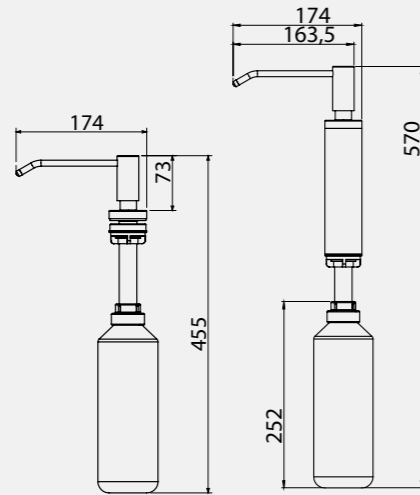

Otel Ankastr Sıvı Sabunluk