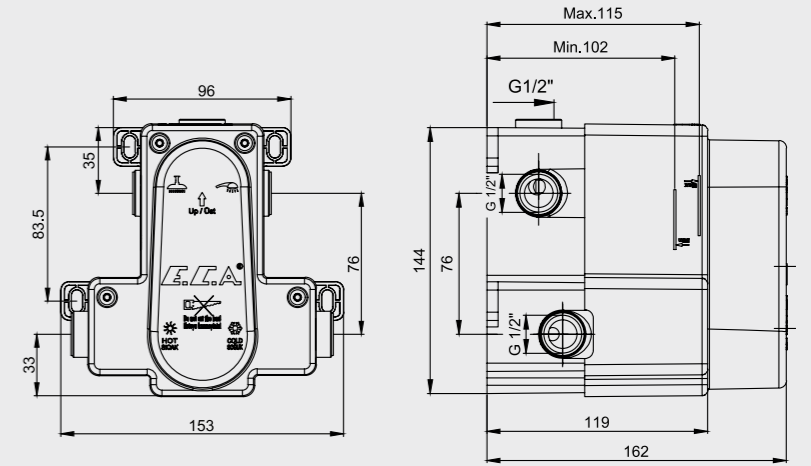

E.C.A. Termostatik Ankastr Banyo/Duş Bataryası Sıva Altı Grubu - 2 Yollu

- Plastik muhafazalı sıva altı gövde
- Plastik ve galvaniz boruya uygun bağlantı
- Tesisat bağlantıları G 1/2" dir.
- Sıva üstü grubu ayrıca alınmalıdır.
- 2 yollu özel yön değiştirici
- Açma/kapama valfleri sıcak/soğuk su girişindedir.
- Soğuk su kesildiğinde sıcak suyu da keserek, kullanım suyu sıcaklığının tehlikeli olabilecek dereceye kadar yükselme riski önlenmiş olur
- Max 10 bar çalışma basıncı
- Min 0.5 bar çalışma basıncı
- 20°C - 60°C kontrol aralığı

102166204
Krom