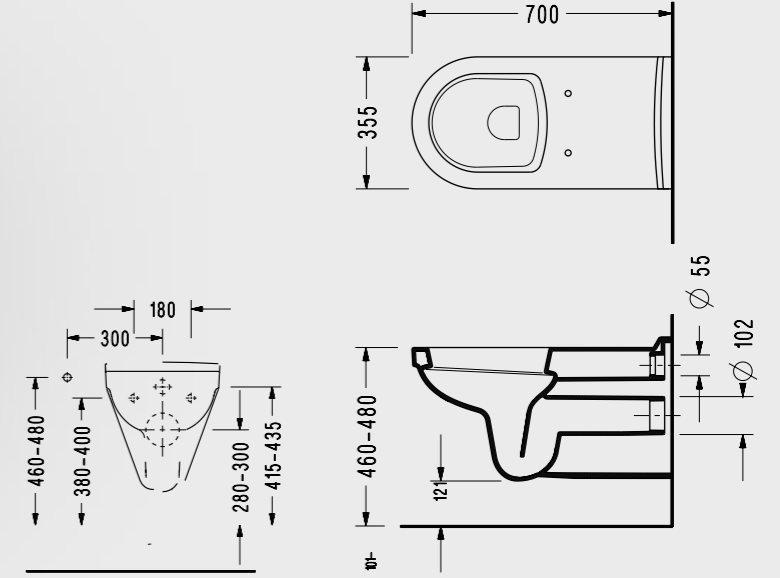

04260DS110H

Bedensel Engelliler İçin Asma Klozet

- 70x35.5 cm
- Standart ve Ankastrle temiz su girişli olarak kullanılabilir.

30450DS110H

Basic 52 cm Basic Asma Klozet

- 52x35.5 cm
- Standart ve Ankastrle Temiz Su Girişli
- 18 Kollili