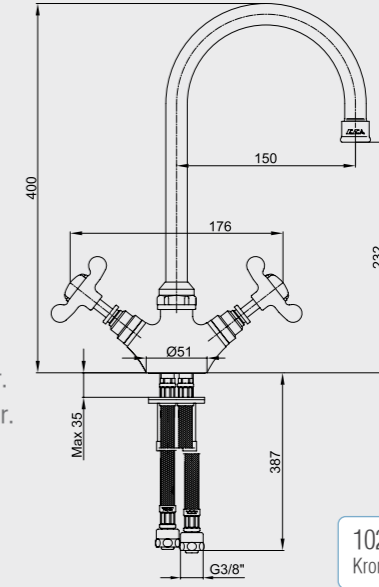

102108351
Krom

E.C.A. Neo Klasik Banyo Bataryası

- Çıkış ucu uzunluğu 153 mm'dir.
- Üst takım dahildir.

102102236
Krom

E.C.A. Neo Klasik Serisi

E.C.A. Neo Klasik Eviye Bataryası

- Çıkış ucu uzunluğu 150 mm'dir.
- Çıkış ucu yüksekliği 232 mm'dir.
- 360° döner çıkış uçu
- 3 bar basınçta su akış miktarı dakikada 9 lt'dir.
- "ST"li kodlarda ise dakikada maksimum 5 lt'dir.