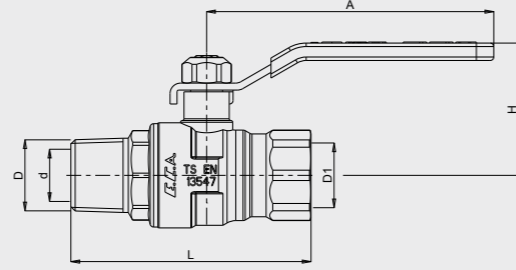

Küresel Valfler

Endüstriyel Tip Küresel Valfler-PN25

Ürün Kodu	D	D1	d	L	A	H
602122 237	R 1/2"	Rp 1/2"	Ø 10	44	83	35,3
602122 238	R 3/4"	Rp 3/4"	Ø 11	46	83	36
602122 239	R 1"	Rp 1"	Ø 14	50	83	37
602122 240	R 1 1/4"	Rp 1 1/4"	Ø 19	58	83	40,5
602122 241	R 1 1/2"	Rp 1 1/2"	Ø 24	71	100	46,5
602122 242	R 2"	Rp 2"	Ø 24	71	100	46,5

K.V.: Kırmızı Volanlı
M.V.: Mavi Volanlı

- TS CEN TS 13547
- Çalışma sıcaklık Aralığı: -30°C +80°C

602122237 1/2" İç ve Dış Vida Tam Geçişli	602122238 3/4" İç ve Dış Vida Tam Geçişli	602122239 1" İç ve Dış Vida Tam Geçişli	602122240 1 1/4" İç ve Dış Vida Tam Geçişli	602122241 1 1/2" İç ve Dış Vida Tam Geçişli	602122242 2" İç ve Dış Vida Tam Geçişli