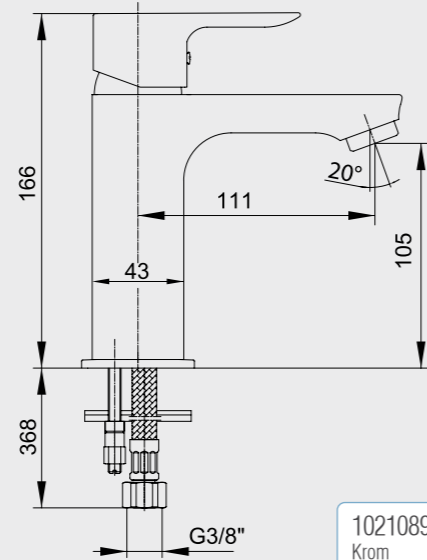

102108967 Krom
102108967ST Krom

E.C.A. Star Banyo Bataryası

- Çıkış ucu uzunluğu 171 mm'dir.
- Üst takım bağlantısı G 1/2"dir.
- Kireç kırıcı perlatör
- Kilitlemeli yön değiştirici

102102464 Krom

Elmor Tesisat Malzemesi Tic. A.Ş. mamul fiyat ve görünüş detaylarında değişiklik yapma hakkına sahiptir. E.C.A. ürünleri ile kullanılacak ara mustukların, filtrelili ara mustuk olması tavsiye edilir. (Sayfa 210-211)