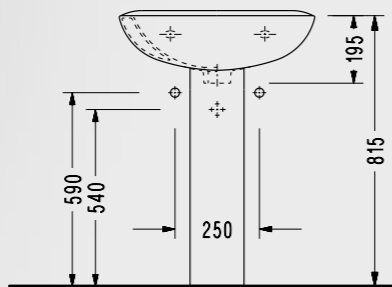

Mio Serisi

Mio Lavabo + Tam / Yarım Ayak

MY01TDS
• 59x48 cm

MY01TDS110H Lavabo	F005STL110H Tam Ayak	F021STL110H Yarım Ayak
-----------------------	-------------------------	---------------------------

Elmor Tesisat Malzemesi Ticaret A.Ş.'nin ürünlerin fiyat, görünüş, renk ve teknik detaylarında değişiklik yapma hakkı saklıdır.