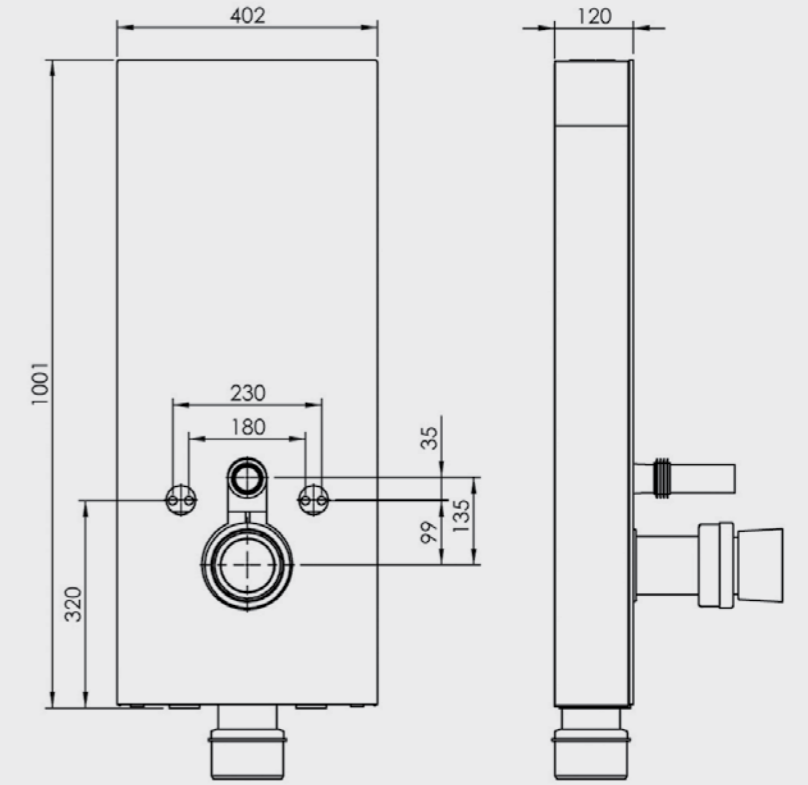

Glassbox Duvar Önü Cam Rezervuar

- Asma Klozetler ve Duvara Tam Dayalı Klozetler ile Uyumludur.

ÜRÜN KODU	ÜRÜN ADI	PANEL
T03C113S	GLASSBOX	Siyah
T03C113B	Asma Klozet Uyumlu	Beyaz
T03C130S	GLASSBOX	Siyah
T03C130B	Duvara Tam Dayalı Klozet Uyumlu	Beyaz

Katalogta yer alan resimler ve teknik çizimler bilgi içindir. Fiyatlara KDV ayrıca dahil edilir. Tavsiye edilen bayi satış fiyatlarıdır.