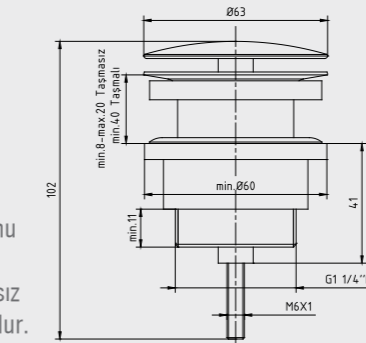

- Sabit lavabo sifonu
- Krom kaplı pirinç
- Taşmalı ve taşmasız lavabolara uygundur.