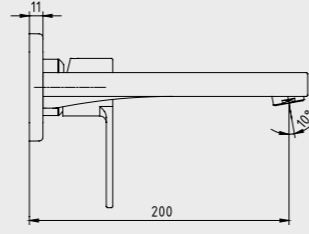

E.C.A. Nita Ankastr Lavabo Bataryası Sıva Üstü Grubu - Tek Rozet

- Farklı rozet alternatifleri mevcuttur.
- Kireç kırıcı perlatöre sahiptir.
- Çıkış ucu uzunluğu 200 mm'dir.
- 3 bar basınçta su akış miktarı dakikada maksimum 7,8 lt "ST"li kodlarda ise dakikada maksimum 5 lt'dir.
- 102166601 kodlu sıva altı grubu ayrıca alınmalıdır.

102167608-K
Krom

102167608ST-K
Krom