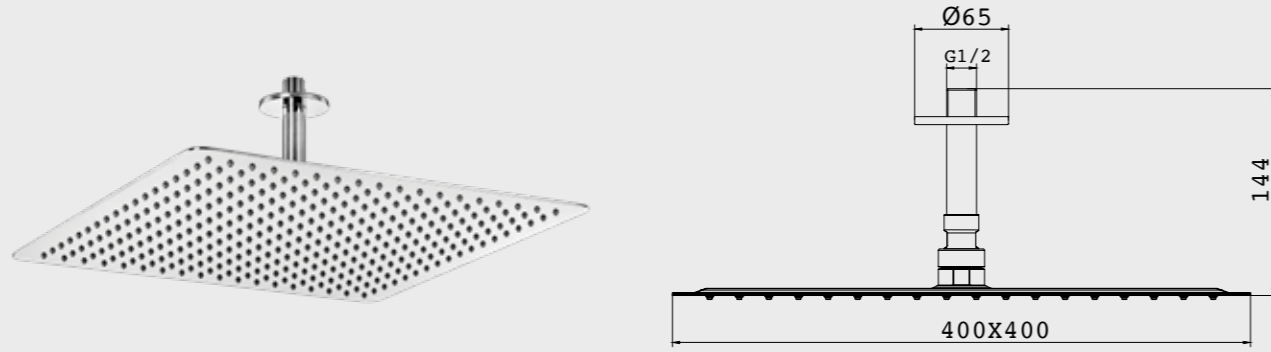

E.C.A. İnce Duş Başlığı

- 400X400 mm
- Tavandan tesisat bağlantı boru grubu dahildir.
- Kireç kırıcı
- Paslanmaz çelik
- 3 Bardaki su akış debisi 14 L/d dir.

102145015
Krom