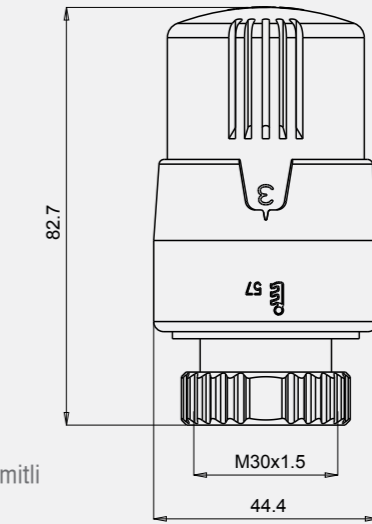

- 15°C Ortam Sıcaklığı Alt Limitli