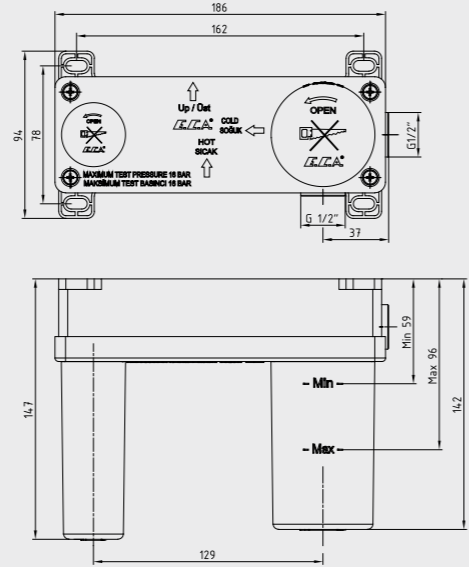

E.C.A. Ankastrre Lavabo Bataryası Sıva Altı Grubu

- Plastik muhafazalı sıva altı gövde
- Plastik ve galvaniz boruya uygun bağlantı
- Mermer ve granit duvar kaplamasına uygun 37 mm ayar imkanı
- Tesisat bağlantıları G 1/2" dir.
- Sıva üstü grubu ayrıca alınmalıdır.
- T9 kodlu üründe opsiyonel olarak sıcaklık ve debi limitörlü seramik kartuş bulunmaktadır.