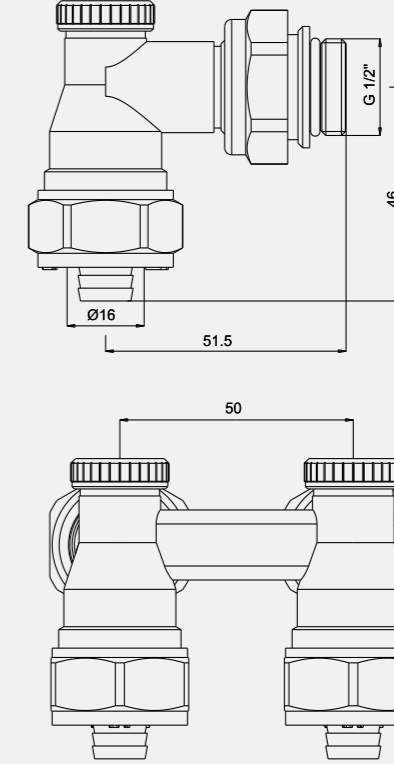

- Tornavida Kontrollü Küre Klape
- Sıcak Sulu Isıtma Sistemleri, 10 bar, 120°C

602120333
1/2" x Ø16 mm

H-Valfler (Kompakt tip panel radyatörler için)

H-Valf, Stop Tipi, Köşe (Pex Boru Bağlantılı)

- Ayan Kontrollü Küre Klape
- Klape Koruma Kapağı
- Sıcak Sulu Isıtma Sistemleri, 10 bar, 120°C