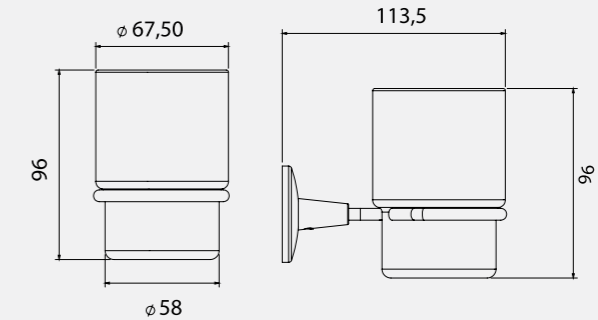

140101003
Krom

Lale Uzun Havluluk (45 cm)