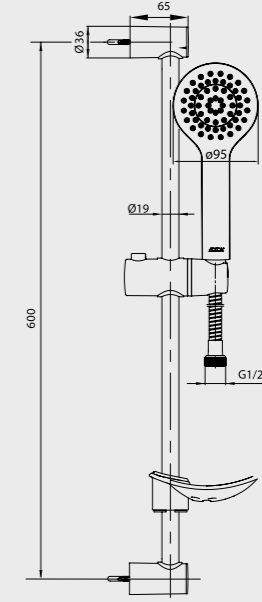

102146028
Krom