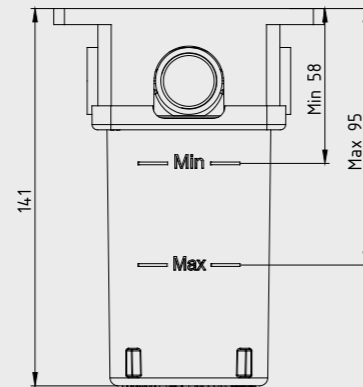

E.C.A. Ankastru Duş Bataryası Sıva Altı Grubu

- Plastik muhafazalı sıva altı gövde
- Plastik ve galvaniz boruya uygun bağlantı
- Mermer ve granit duvar kaplamasına uygun
- 37 mm ayar imkanı
- Tesisat bağlantıları G 1/2\"/>

102166102