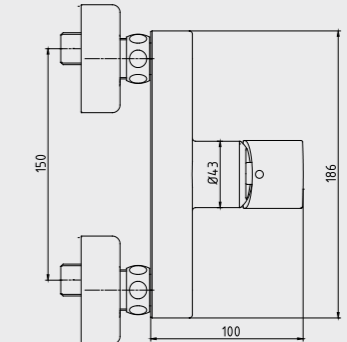

102154026
Krom