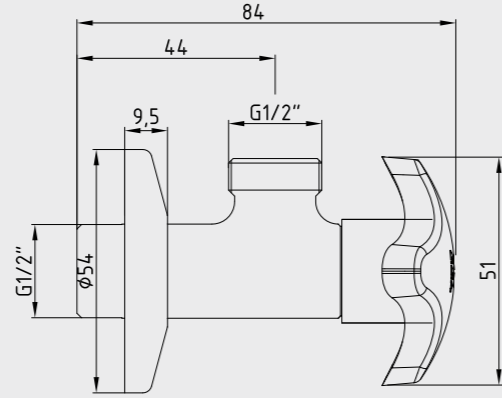

E.C.A. Uzun Ara Musluk

YENİ

- Ergonomik tasarım volan
- Tesisat bağlantısı G 1/2" dir

102111150
Krom