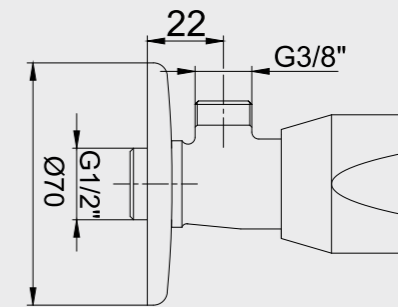

102111104
Krom