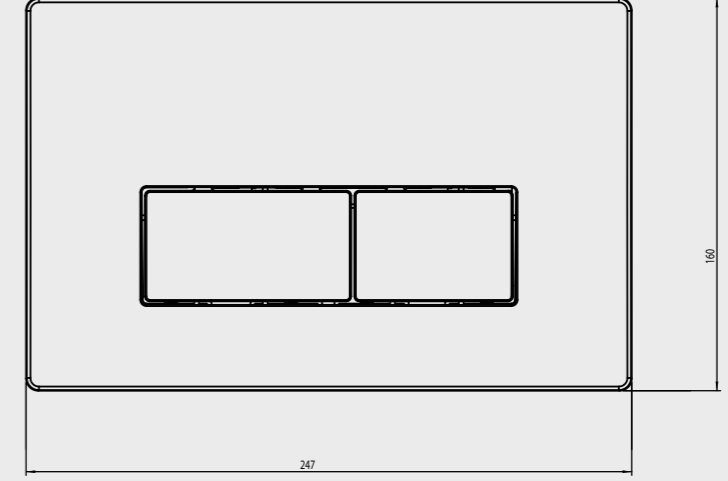

P58 Paneller

ÜRÜN KODU	ÜRÜN ADI	PANEL	FİYAT
P580110	Kumanda Paneli (Metal Kaplama)	Mat Krom Panel	459 TL
P580180	Kumanda Paneli	Parmak İzi Bırakmayan	338 TL
P580120	Kumanda Paneli (Metal Kaplama)	Parlak Krom Panel	459 TL
P580130	Kumanda Paneli	Beyaz Panel	284 TL

Katalogta yer alan resimler ve teknik çizimler bilgi içindir. Fiyatlara KDV ayrıca dahil edilir. Tavsiye edilen bayi satış fiyatlarıdır.