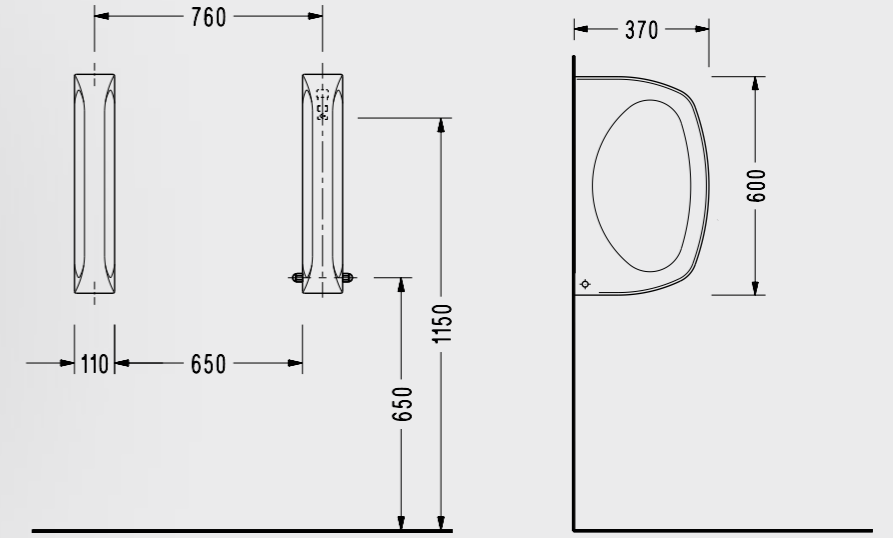

Pisuar Ara Bölmeleri

Pisuar Ara Bölme

- 60x37 cm
- Yükseklik 60 cm
- 32 Paletli

0120STS110H