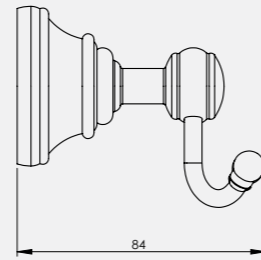

Luna İki İ Askılık

140110008
Krom

140110008A
Altın Görünümlü