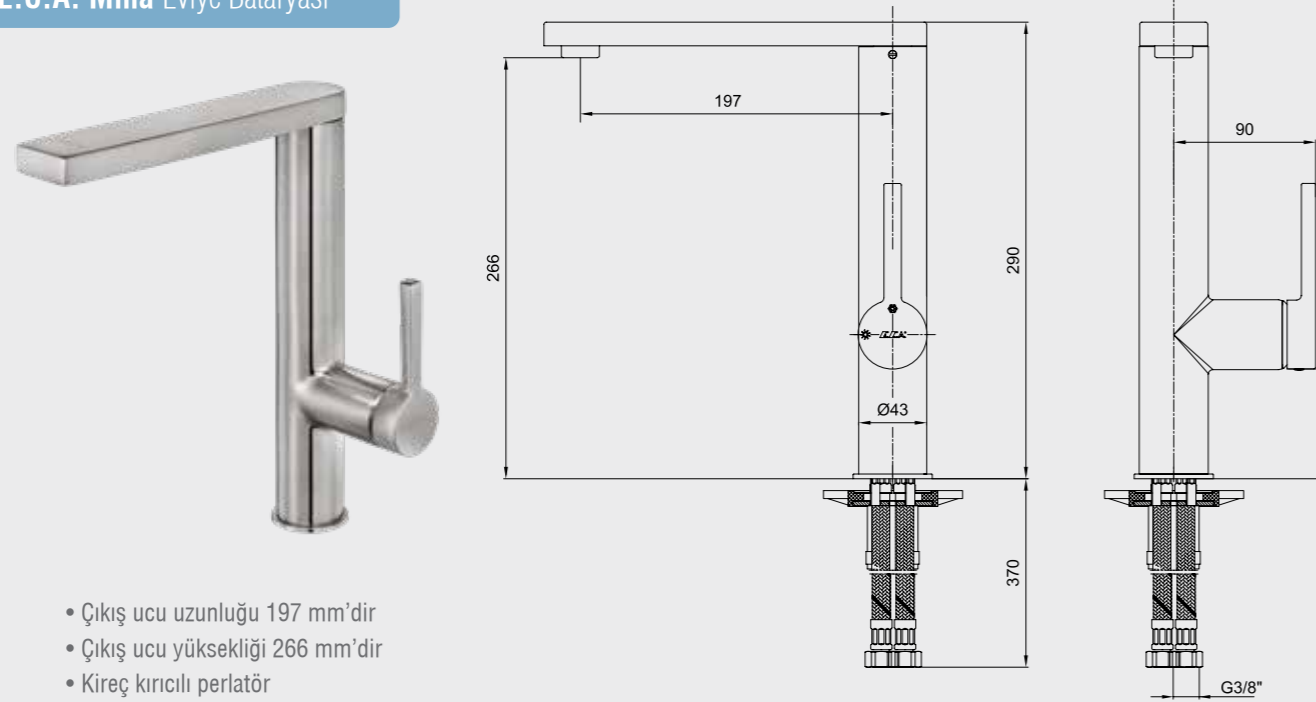

E.C.A. Mina Eviye Bataryası

- Çıkış ucu uzunluğu 197 mm'dir
- Çıkış ucu yüksekliği 266 mm'dir
- Kireç kırıcı perlatör
- Soğukta açılma özelliği
- 360° döner çıkış uçlu
- 3 bar basınçta su akış miktarı dakikada maksimum 6,6 lt "ST" li kodlarda ise dakikada maksimum 5 lt 'dir

102518034
Paslanmaz Çelik
Görünümlü

102518034ST
Paslanmaz Çelik
Görünümlü