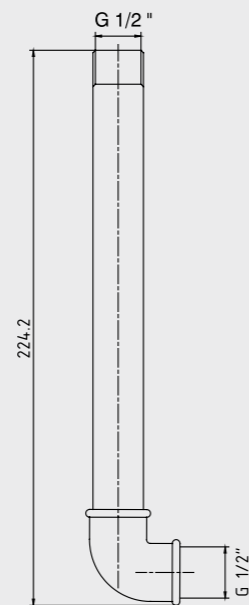

- Ankastr gövde bağlantısı G 1/2"dir.
- Çıkış ucu bağlantısı G 1/2"dir.
- Ankastr banyo bataryaları sıva altı grupları ile kullanılacaktır.