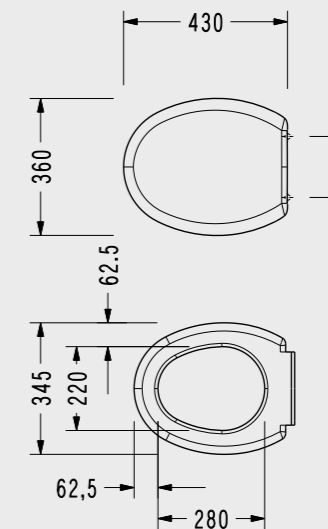

Gediz Klozet Kapağı

2276100002

Katalogta yer alan resimler ve teknik çizimler bilgi içindir. Fiyatlara KDV ayrıca dahil edilir. Tavsiye edilen bayi satış fiyatlarıdır.