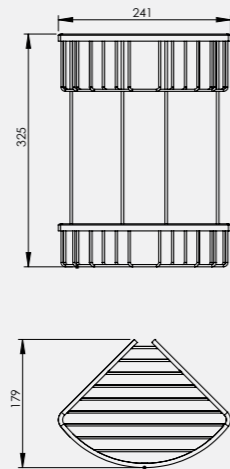

Otel Tekli Süngerlik

- 180 x 180 mm
- 220 x 220 mm

140109021
Krom
180x180 mm

140109028
Krom
220x220 mm

Otel Üçlü Süngerlik

- 180 x 180 mm
- 220 x 220 mm

140109023
Krom

140109029
Krom

Otel İkili Süngerlik

- 200 x 100 mm

140109008
Krom

Otel Ayaklı Set

- Tuvalet fırçalı, kağıtlık ve yedek kağıtlık

140109011
Krom

Otel İkili Süngerlik

- 180 x 180 mm
- 220 x 220 mm

140109022
Krom
180x180 mm

140109027
Krom
220x220 mm

Otel Ayaklı Set

- Tuvalet fırçalı, kağıtlık

140109012
Krom