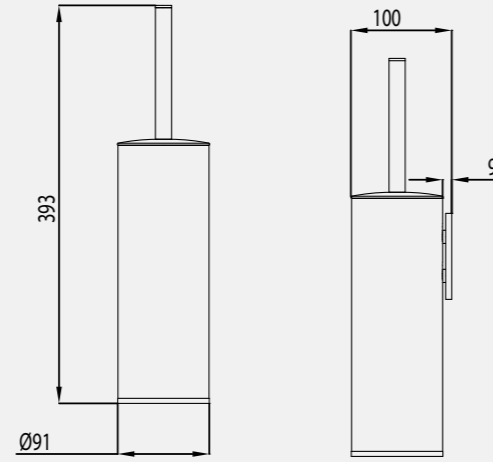

Paslanmaz Tuvalet Fırçalığı

- Duvardan
- Piriç Saplı
- 304 Kalite, Paslanmaz Çelik