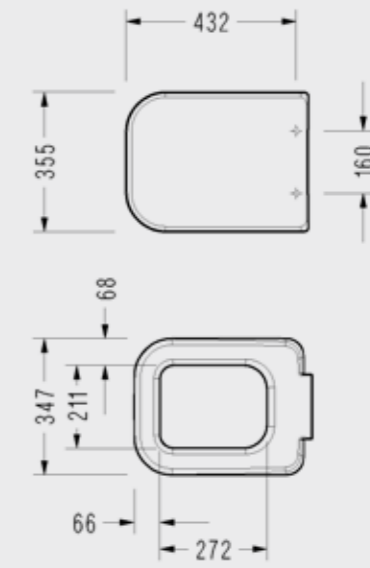

Beta Yavaş Kapanan Klozet Kapağı

**ÇIKARILABİLİR
KAPAKLA
TEMİZLİK
BANYOLARDA**

Kolay tak çıkar kapak
Yavaş kapanan kapak

- Çıkarılabilir
- Hygiene

223BT00002

Alpha Yavaş Kapanan Klozet Kapağı

**ÇIKARILABİLİR
KAPAKLA
TEMİZLİK
BANYOLARDA**

Kolay tak çıkar kapak
Yavaş kapanan kapak

- Çıkarılabilir
- Hygiene

223AF00002

Çocuk Takımı Klozet Kapağı

- Çıkarılabilir
- Hygiene

2278700002

Vega Klozet Kapağı

- Hygiene

2208900002

Spil Klozet Kapağı

- Hygiene

2276001002

Gediz Klozet Kapağı

- Hygiene

2276100002