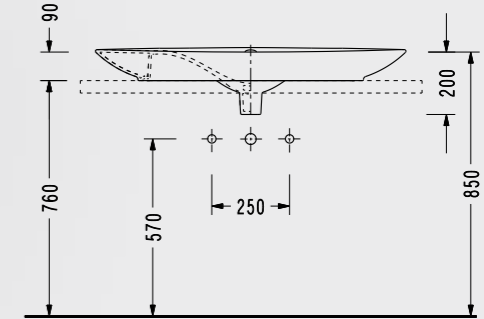

Purity Serisi

reddot design award
winner 2015

DESIGN TURKEY
2014
İyi Tasarım Ödülü

Purity Tezgaah Üstü Etajerli Lavabo

reddot design award
winner 2015

DESIGN TURKEY
2014
İyi Tasarım Ödülü

- 100x49 cm
- Gizli sifon sistemi
- Taşma kanalsız
- Özel sifonuyla kullanılır