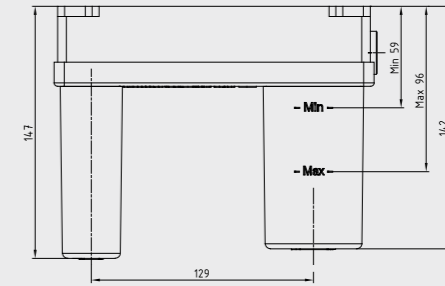

E.C.A. Ankastr Lavabo Bataryası Sıva Altı Grubu