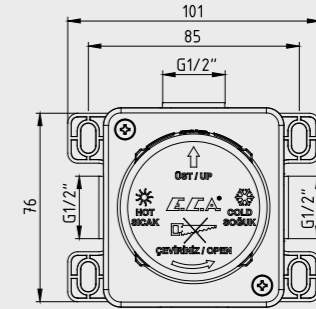

E.C.A. Ankastrre Duş Bataryası Sıva Altı Grubu