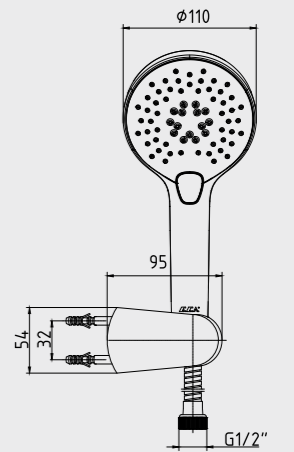

- 102117375**
- Üç fonksiyonlu, kireç kırıcı, Ø 110 mm
 - Mafsalı
 - 175 cm burkulmaz pvc spiralli
 - Su akış debisi 3 barda 7,4 lt'dir
 - Düğme ile değiştirilebilen yağmur akış, soft akış ve masaj özellikli 3 fonksiyona sahiptir.