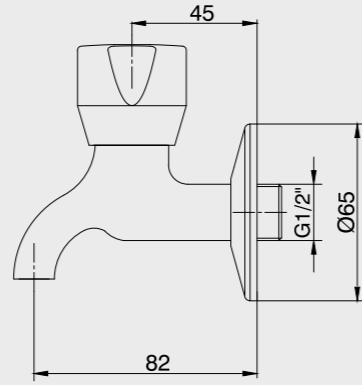

E.C.A. Pınar Kısa Musluk (Süzgeçli)

- Rozet dahildir,
- Özel blister ambalaj,
- Çıkış ucu uzunluğu 82 mm'dir.

102109274
Krom

E.C.A. Pınar Su Tasarruflu Kısa Musluk

- Rozet dahildir.
- Özel blister ambalaj
- Çıkış ucu uzunluğu 92 mm'dir.
- 3 bar basınçta su akış miktarı dakikada 8,4 lt'dir.

102109281
Krom

E.C.A. Pınar Uzun Musluk Süzgeçli

- Rozet dahildir,
- Özel blister ambalaj,
- Çıkış ucu uzunluğu 114 mm'dir.

102109275
Krom

E.C.A. Pınar Çamaşır Musluğu

- Rozet dahildir,
- Özel blister ambalaj,
- Çıkış ucu uzunluğu 50 mm'dir.
- Çıkış bağlantısı G 3/4" dir.

102109276
Krom

E.C.A. Pınar Aplike Musluk - Yatık Borulu

- Rozet dahildir.
- Çıkış ucu uzunluğu 207 mm'dir.
- Çıkış ucu döner borulu
- 3 bar basınçta su akış miktarı dakikada 9 lt' dir.

102107185
Krom