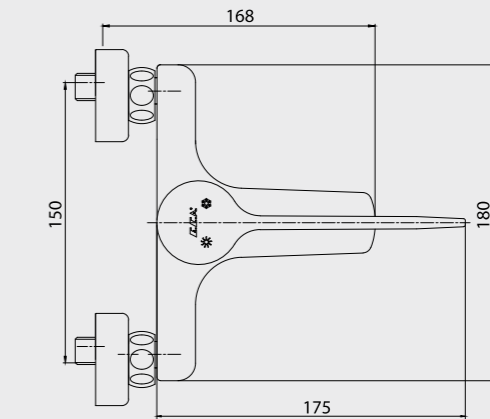

- Çıkış ucu uzunluğu 152 mm'dir.
- Üst takım bağlantısı G1/2'dir.
- Kilitmeli yön değiştirici
- Kireç kırıcı perlatör