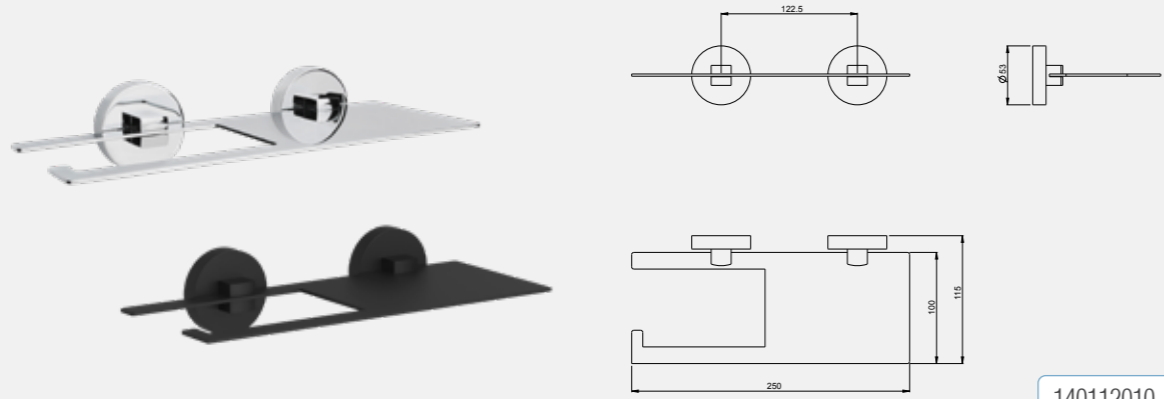

Rita Serisi

Rita Etajerli Tuvalet Kağıtlığı

140112010
Krom

140112010S
Mat Siyah