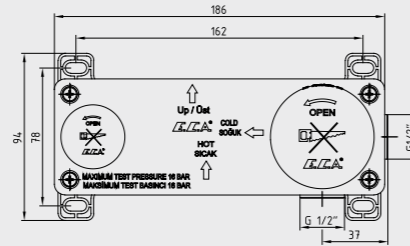

E.C.A. Ankastr Lavabo Bataryası Sıva Altı Grubu

- Plastik muhafazalı sıva altı gövde
- Plastik ve galvaniz boruya uygun bağlantı
- Mermer ve granit duvar kaplamasına uygun
- 37 mm ayar imkanı
- Tesisat bağlantıları G 1/2" dir.
- Sıva üstü grubu ayrıca alınmalıdır.
- T9 kodlu üründe opsiyonel olarak sıcaklık ve debi limitörlü seramik kartuş bulunmaktadır.

102166601

Elmor Tesisat Malzemesi Tic. A.Ş. mamul fiyat ve görünüş detaylarında değişiklik yapma hakkına sahiptir. E.C.A. ürünleri ile kullanılacak ara mustukların, filtreleri ara mustuk olması tavsiye edilir. (Sayfa 210-211)