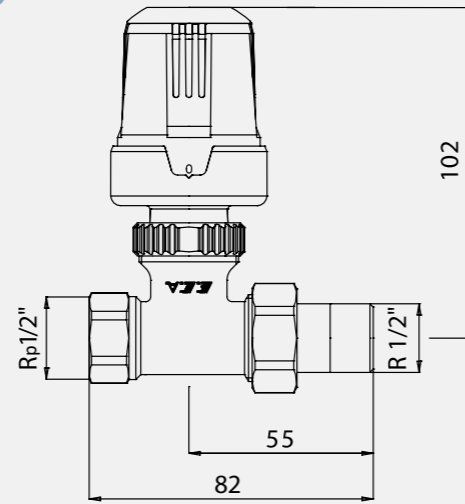

1/2" Termostatik Radyatör Valfi Köşe - TRV4

- Debi ayar tertibatlı
- 15°C Ortam Sıcaklığı Alt Limitli

802120006

Termostat Kafa Grubu

- 15°C Ortam Sıcaklığı Alt Limitli

602120170
Krom - TRV

1/2" Termostatik Radyatör Valfi Düz - Krom - TRV

- Debi ayar tertibatlı

602120257
R 1/2" Krom

Termostat Kafa Grubu

- 15°C Ortam Sıcaklığı Alt Limitli

602120754
TRV4

1/2" Termostatik Radyatör Valfi Köşe - Krom - TRV

- Debi ayar tertibatlı

602120259
R 1/2" Krom

1/2" Termostatik Radyatör Valfi

- Çift akış yönlü kullanılabilir.
- Giriş çapı Ø15 mm.

602120166
Krom - TRV