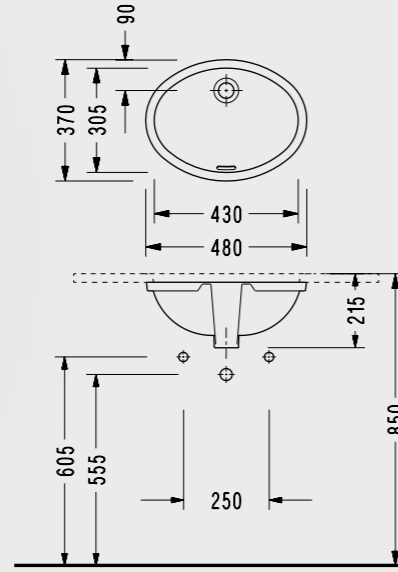

Tezgah Altı Oval Lavabo

- 58x43,5 cm Dıştan Dışa
- 52,5x38 cm İçten İçe
- 20 Paletli
- Hygiene +

0501DSS110H

Tezgah Altı Oval Lavabo

- 48x36 cm Dıştan Dışa
- 43x31,5 cm İçten İçe
- 20 Paletli
- Hygiene +

0551DSS110H