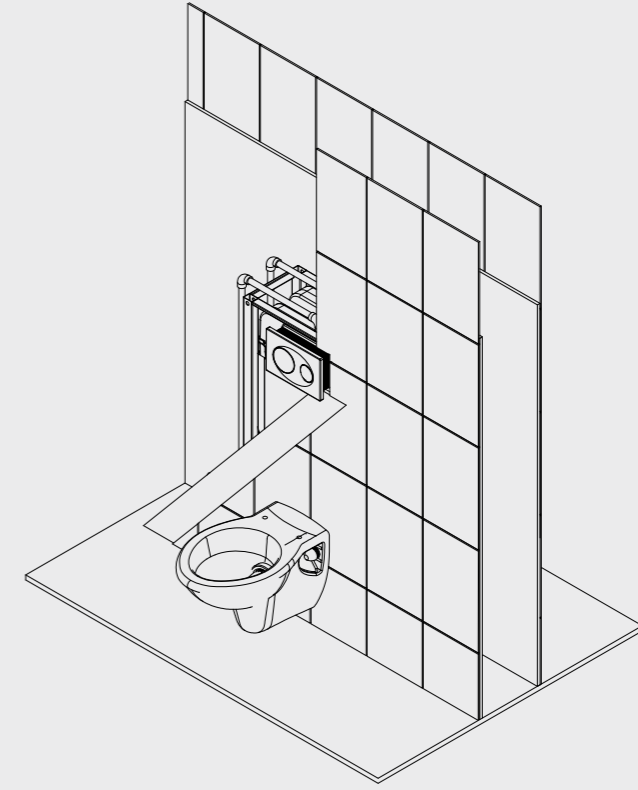

Ürün Montaj Detayları

T022115

Katalogta yer alan resimler ve teknik çizimler bilgi içindir. Fiyatlara KDV ayrıca dahil edilir. Tavsiye edilen bayi satış fiyatlarıdır.