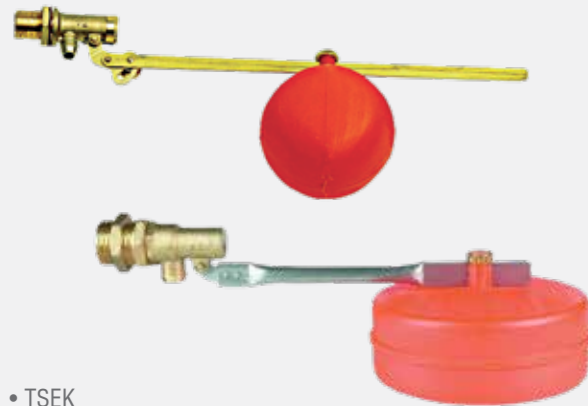

Flatörler

Ürün Kodu	D	L	H
101 009 001	G 3/8"	348	95
101 009 002	G 1/2"	335	95
101 009 003	G 3/4"	375	107,3
101 009 004	G 1"	375	107,3
101 009 005	G 1 1/4"	415	96,2
101 009 006	G 1 1/2"	415	96,2
101 009 007	G 2"	415	96,2