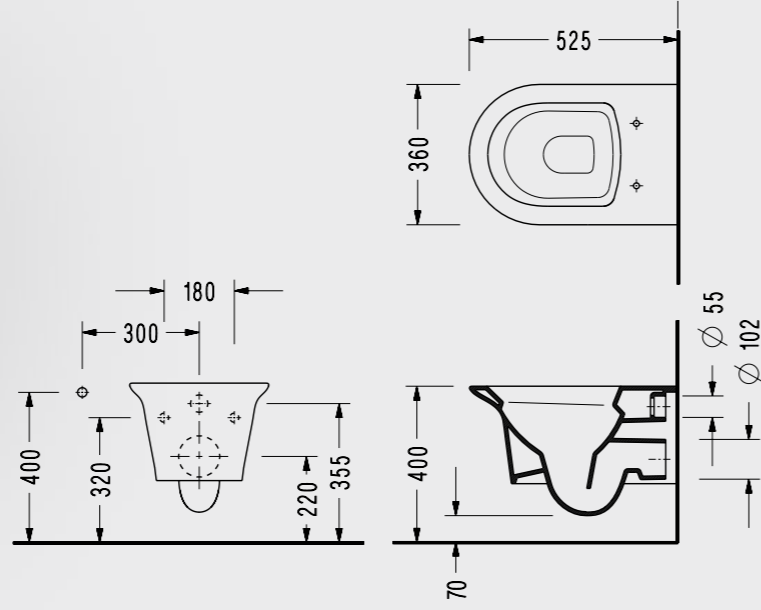

Purity 52.5 cm Asma Klozet

- 52.5x36 cm
- Ankastrre temiz su giriřli

PR10ADS110H