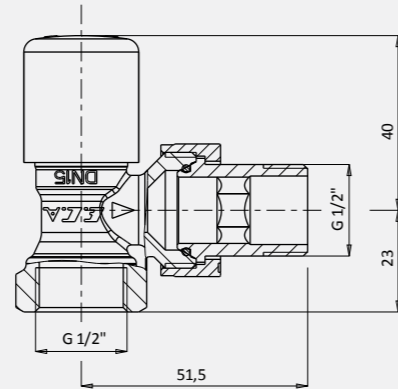

1/2" Krom, Volanlı Köşe Radyatör Valfi