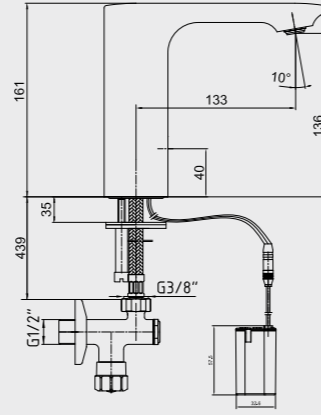

108108037 Krom
108108037ST Krom