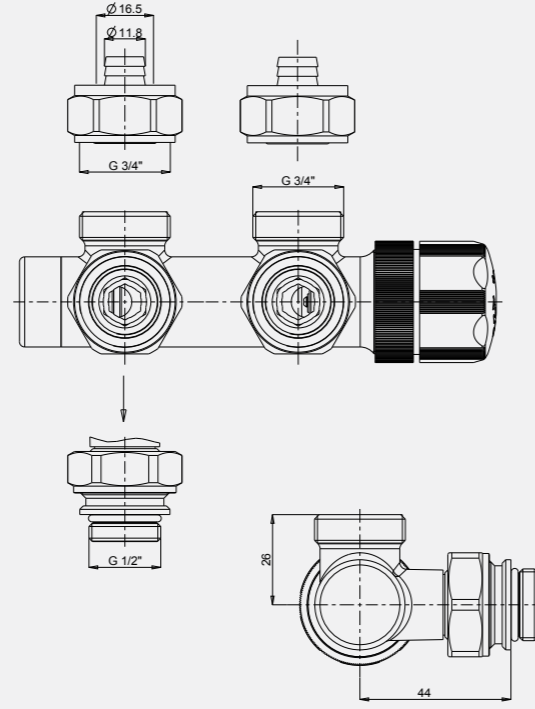

Termostatik Radyatör Valfler (H-Tip)

EN 215, TS EN 215, %30'a varan Enerji Tasarrufu

Termostatik H-Valf, Köşe, Nikel (Ø 16 X 2 mm Pex)

• 15°C Ortam Sıcaklığı Alt Limitli

602120843 TRV4	802120010 TRV3	802120011 TRV Krom