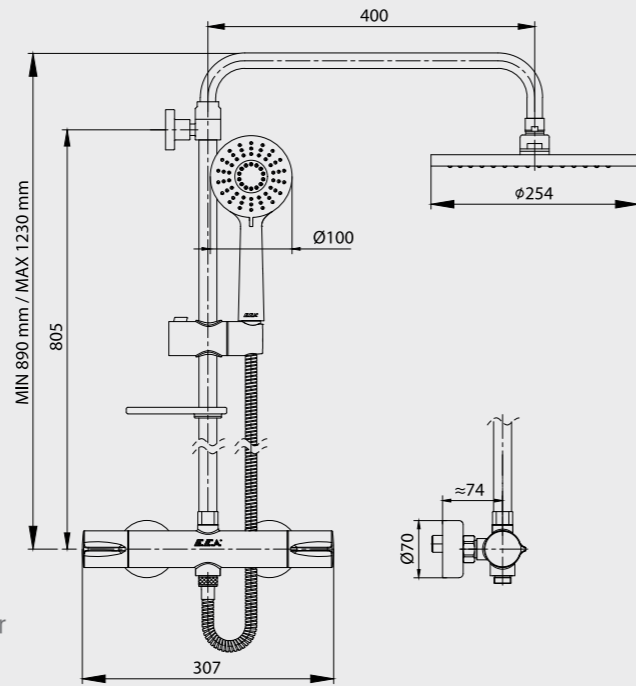

102102489
Krom