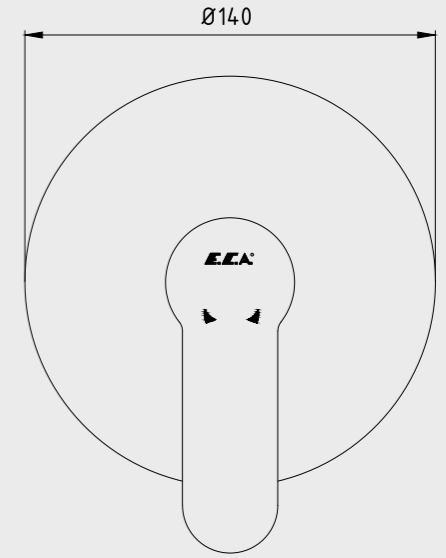

E.C.A. Nita Ankastrre Duş Bataryası Sıva Üstü Grubu