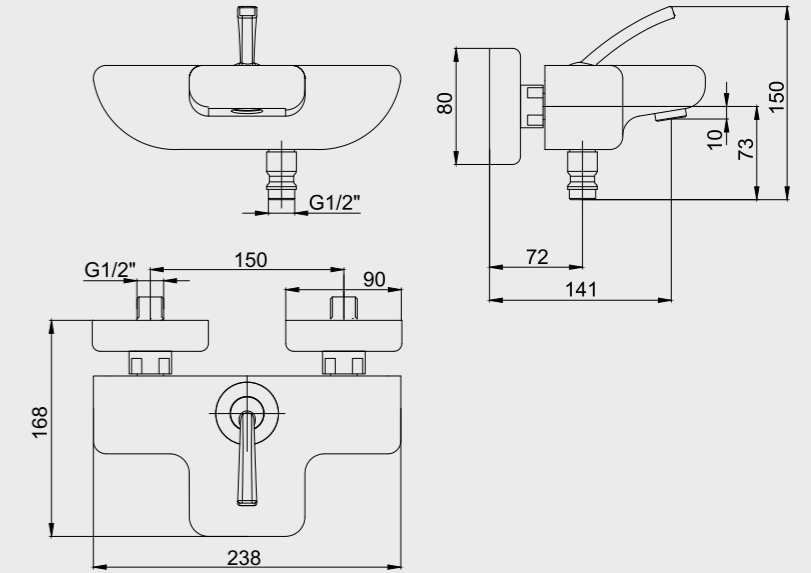

E.C.A. Novita Banyo Bataryası

- Çıkış ucu uzunluğu 141 mm'dir
- Özel kayıcı rozet
- Kireç kırıcı perlatör
- Aşağıya çekerek çalışan özel yön değiştirici
- İnovatif E.C.A. Hygiene Plus kaplama

102102447H
Krom