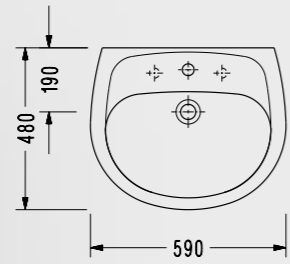

Mio Serisi

Mio Lavabo + Tam / Yarım Ayak

MY01TDS
• 59x48 cm

MY01TDS110H Lavabo	F005STL110H Tam Ayak	F021STL110H Yarım Ayak
-----------------------	-------------------------	---------------------------

Elmor Tesisat Malzemesi Ticaret A.Ş.'nin ürünlerin fiyat, görünüş, renk ve teknik detaylarında değişiklik yapma hakkı saklıdır.