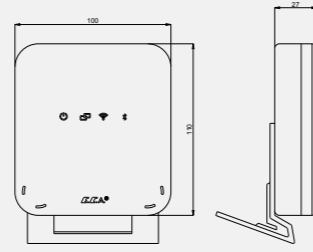

Akıllı Elektronik Termostatik Radyatör Valfleri (E-TRV)

Maksimum Enerji Tasarrufu ve Konfor

Akıllı Elektronik Termostatik Radyatör Valfleri (E-TRV)

Başlangıç Kiti

Gövde
• M30x1,5 - R1/2" F

Elektronik Termostatik Radyatör Vanası
• Beslenme Gerilimi: 2 x AA pil (kutuya dahil)
• Bağlantı: M30x1,5

İnternet Köprüsü

• Beslenme Gerilimi: 100-240VAC
• Eşleştirilebilir Cihaz Sayısı: 6 E-TRV
• Kutu İçeriği: 230V Kablo, Çift taraflı bant ve vida poşeti

602120966
İnternet Köprüsü +
E-TRV + R1/2" F
Gövde Köşe

602120969
İnternet Köprüsü +
E-TRV + R1/2" F
Gövde Düz

Akıllı Elektronik Termostatik Radyatör Valfleri (E-TRV)

Maksimum Enerji Tasarrufu ve Konfor