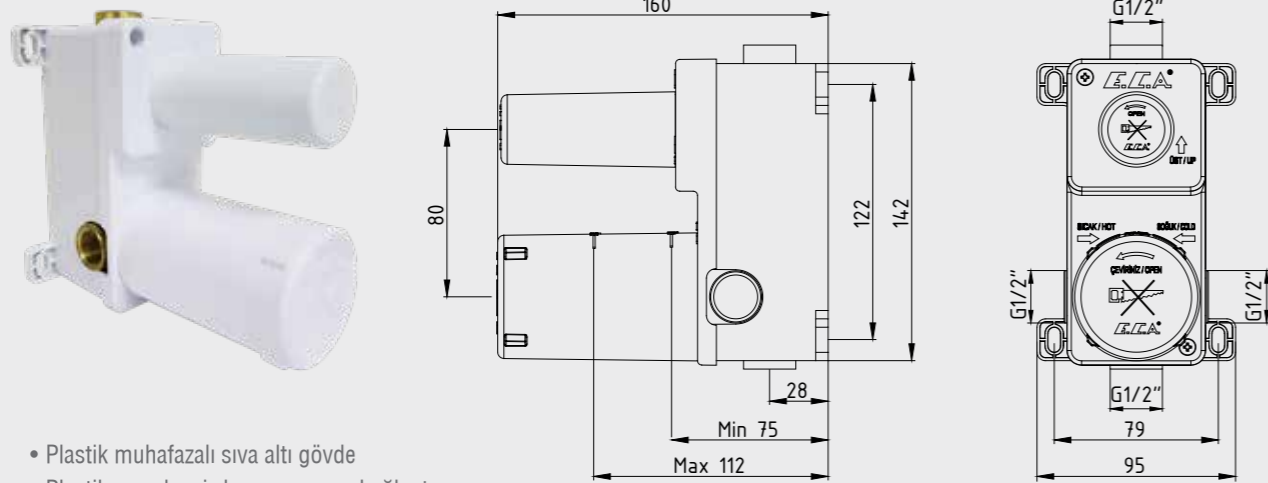

E.C.A. Ankastr Banyo/Duş Bataryası Sıva Altı Grubu – 2 Yollu

- Plastik muhafazalı sıva altı gövde
- Plastik ve galvaniz boruya uygun bağlantı
- Mermer ve granit duvar kaplamasına uygun
- 37 mm ayar imkanı
- Tesisat bağlantıları G 1/2" dir.
- Sıva üstü grubu ayrıca alınmalıdır
- 2 yollu özel yön değıştirici
- T9 kodlu üründe opsiyonel olarak sıcaklık ve debi limitörlü seramik kartuş bulunmaktadır.

102166201