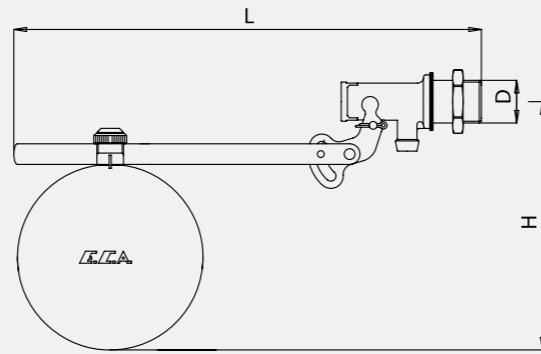

Flatörler

Ürün Kodu	D	L	H
101 009 001	G 3/8"	348	95
101 009 002	G 1/2"	335	95
101 009 003	G 3/4"	375	107,3
101 009 004	G 1"	375	107,3
101 009 005	G 1 1/4"	415	96,2
101 009 006	G 1 1/2"	415	96,2
101 009 007	G 2"	415	96,2