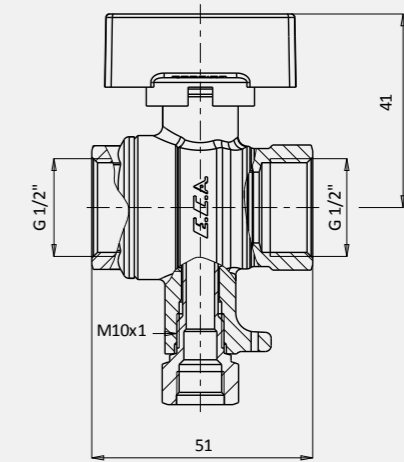

G 1/2" Termokupl Çıkışlı Küresel Valf

- Termokupl tipi hissedici kovani bulunur.
- Çalışma sıcaklık Aralığı: -30°C +80°C

602122149
G 1/2" Termokupl
Çıkışlı Küresel Valf