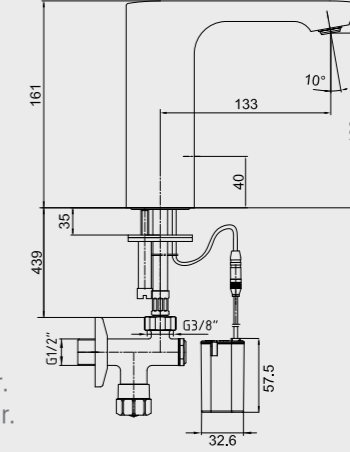

E.C.A. Compact Fotoselli Lavabo Musluğu - Pili

- Tek su girişlidir.
- Çıkış ucu uzunluğu 133 mm'dir.
- Çıkış ucu yüksekliği 136 mm'dir.
- 6 V pil ile çalışır.
- Filtreli ara musluk ürünle birlikte verilmektedir.
- Kireç temizleme sistemli perlatör
- 3 bar basınçta su akış miktarı dakikada 5 lt'dir.
- "ST"li kodlarda ise dakikada 1,3 lt'dir.

108108038 Krom
108108038ST Krom