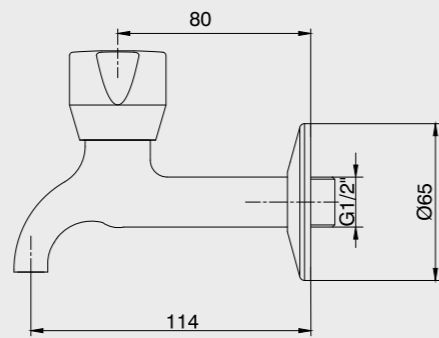

- Rozet dahildir,
- Özel blister ambalaj,
- Çıkış ucu uzunluğu 114 mm'dir.