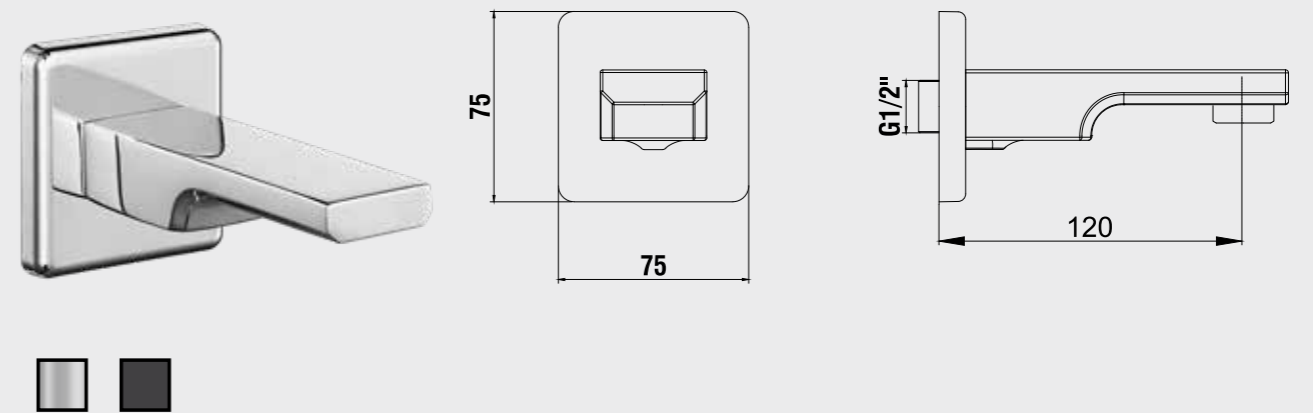

102167305-K 102167305C1-K
Krom Mat Siyah

E.C.A. Ankastrre Banyo Bataryası Çıkış Ucu Grubu

- Köşeli, yuvarlak ve elips olmak üzere 3 tip rozet alternatifi mevcuttur.
- Çıkış ucu uzunluğu 120 mm'dir.
- Tesisat bağlantısı G 1/2"dir.
- Kireç kırıcı perlatör