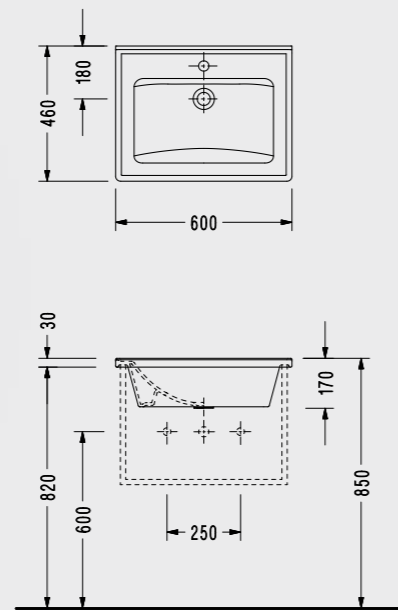

DE21STL110H STAR YARIM AYAK

DE42TDS110H DE43TDS110H DE30TDS110H DE21STL110H

Star Tezgah Etajerli Lavabo

• 60x46 cm
• Taşma deliksiz

3001TXS110H

Star Tezgah Etajerli Lavabo

• 80x46 cm
• Taşma deliksiz

3035TXS110H