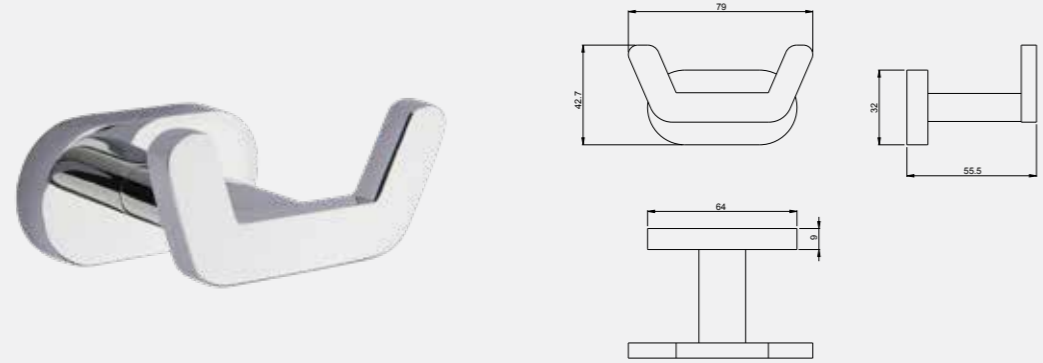

Star İkili Askılık

140114007
Krom