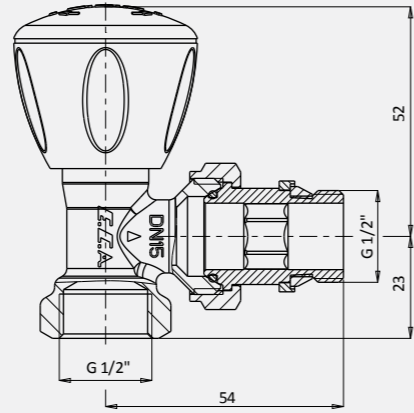

602120723
G 1/2" RV3 Contalı

1/2" RV3 Düz Radyatör Valfi - Contalı

- Sıcak Sulu Isıtma Sistemleri, 10 bar, 120°C

602120724
G 1/2" RV3 Contalı

Krom Radyatör Valfleri (Havlupan Tipi Radyatörler İçin)

1/2" RV3 Krom Köşe Radyatör Valfi