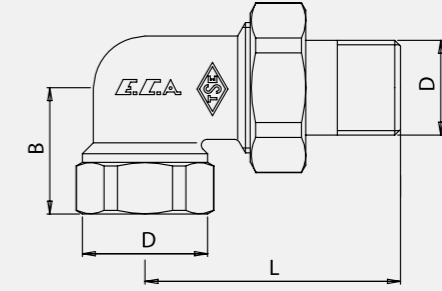

Rakorlar (Köşe Rakorlar / Düz Rakorlar)

Köşe Rakor

Ürün Kodu	D	L	D1
601002001	G 3/8"	50	22
601002002	G 1/2"	56	26
601002003	G 3/4"	64	29
601002004	G 1"	72	34
601002005	G1 1/4"	81.5	42

601002001 G 3/8"	601002002 G 1/2"	601002003 G 3/4"	601002004 G 1"	601002005 G 1 1/4"
---------------------	---------------------	---------------------	-------------------	-----------------------