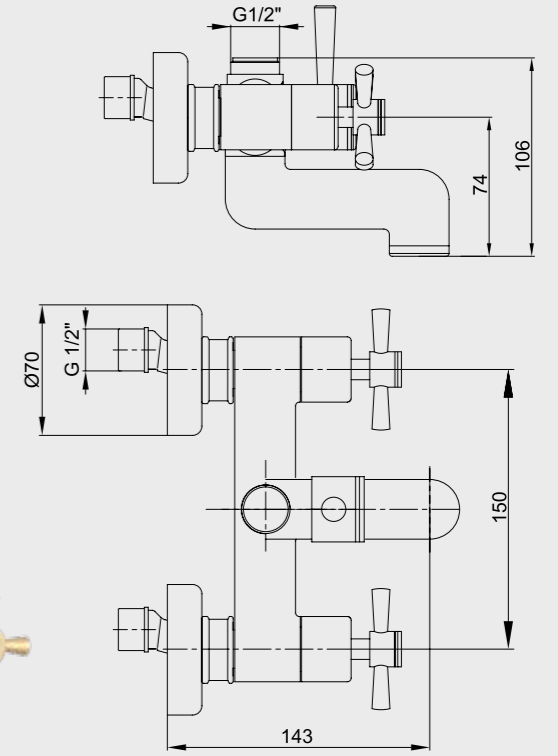

102108396
Krom

102108396ST
Krom

102808396
Altın Görünümlü

102808396ST
Altın Görünümlü

E.C.A. Quadrille Serisi

E.C.A. Quadrille Banyo Bataryası

- Çıkış ucu uzunluğu 143 mm'dir.
- Üst takım bağlantısı G 1/2"dir.
- 90° seramik salmastralıdır.