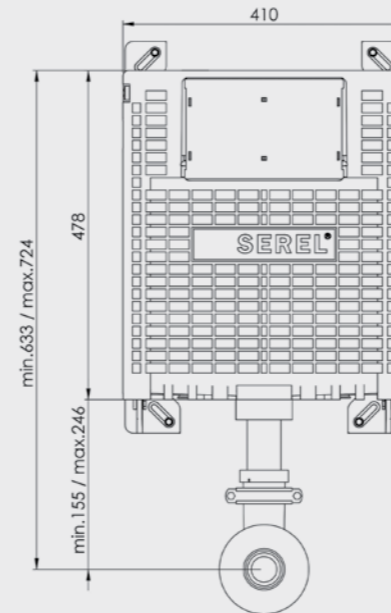

• Minimum sipariş adedi 100'dür.

Elmor Tesisat Malzemesi Ticaret A.Ş.'nin ürünlerin fiyat, görünüş ve teknik detaylarında değişiklik yapma hakkı saklıdır.

Easy Tek ve Çocuk Klozeti için Set

T040120

- 10 cm. kalınlık
- 3 - 6 Lt. çift kademeli boşaltma sistemi
- Darbeye ve soğuğa karşı dayanıklı gövde.
- Contalar hariç 5 yıl garanti.