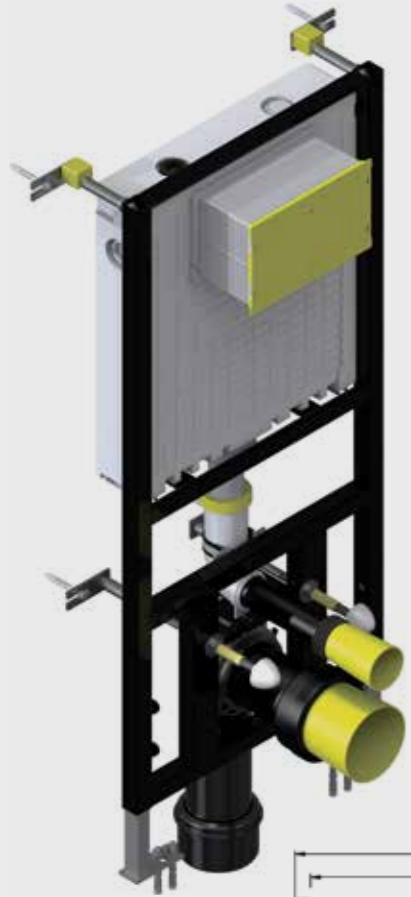

Easy Asma Klozet için Duvar önü Hızlı Montaj Set- Block Sistem

T042113

- Alçıpan duvara uygun kullanım.
- 12 cm. kalınlık. Universal pis su çıkışı.
- 3 - 6 Lt. çift kademeli boşaltma sistemi
- Darbeye ve soğuğa karşı dayanıklı gövde.
- Contalar hariç 5 yıl garanti.