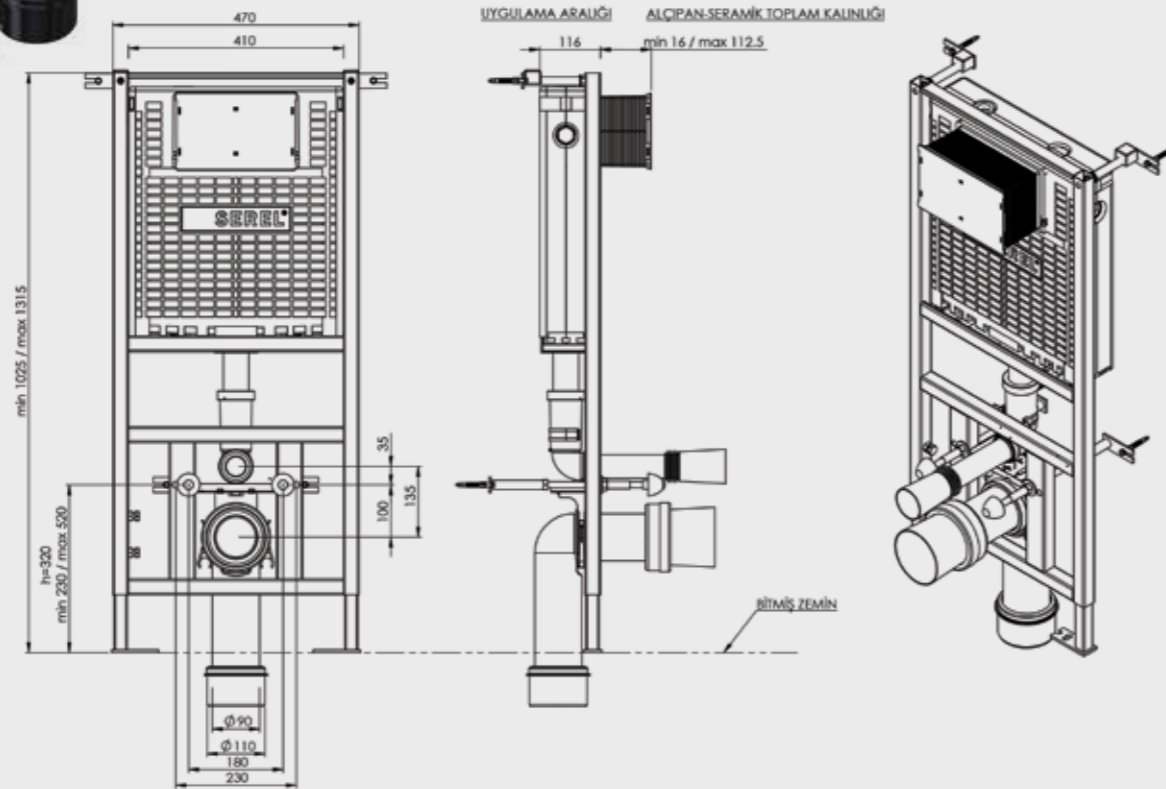

ÜRÜN KODU	ÜRÜN ADI	PANEL
T042113	EASY	Panelsiz

• Minimum sipariş adedi 100'dür.

Elmor Tesisat Malzemesi Ticaret A.Ş.'nin ürünlerin fiyat, görünüş ve teknik detaylarında değişiklik yapma hakkı saklıdır.