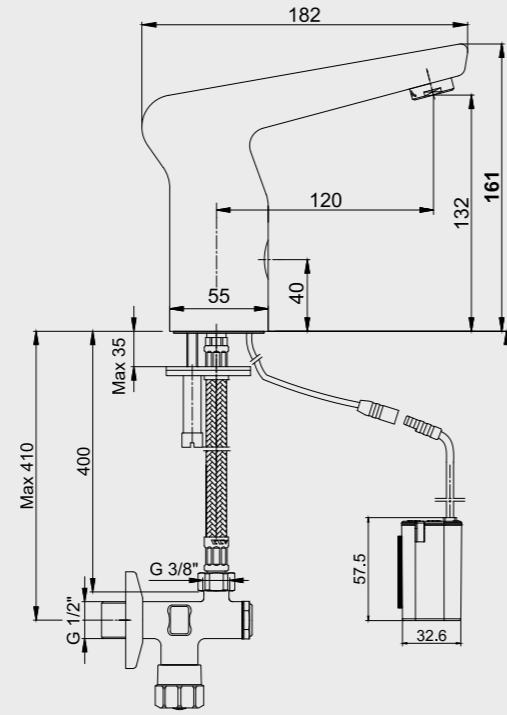

E.C.A. Fotoselli Lavabo Bataryası - Pili