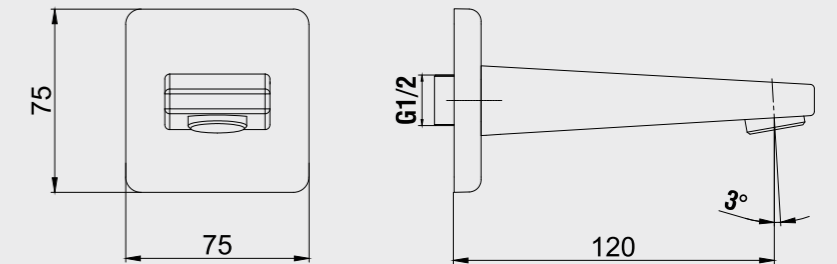

102166201

E.C.A. Ankastrre Banyo Bataryası Çıkış Ucu Grubu

- Köşeli, yuvarlak ve elips olmak üzere 3 tip rozet alternatifleri mevcuttur.
- Çıkış ucu uzunluğu 120 mm'dir.
- Tesisat bağlantısı G 1/2" dir.