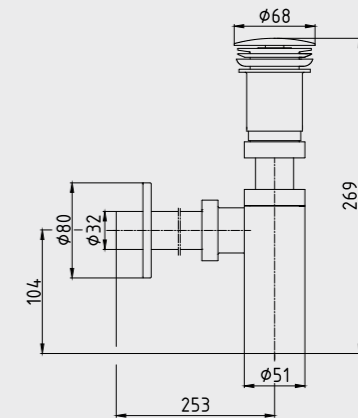

E.C.A. Seramik Tapalı Bas-Bırak Sifon

102119060
Krom

Katalogta yer alan resimler ve teknik çizimler bilgi içindir.
Fiyatlara KDV ayrıca dahil edilir. Tavsiye edilen bayi satış fiyatlarıdır.

Krom harici kaplamalı ürün siparişleriniz için termin istenmesi gerekmektedir.