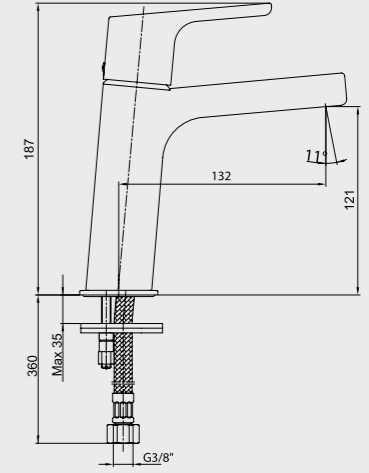

102108940
Krom

102108940ST
Krom

102808940
Altın Görünümlü

E.C.A. Luna Banyo Bataryası

- Çıkış ucu uzunluğu 146 mm'dir.
- Üst takım bağlantısı G 1/2" dir.
- Kireç kırıcı perlatör
- Kilitlemeli yön değiştirici