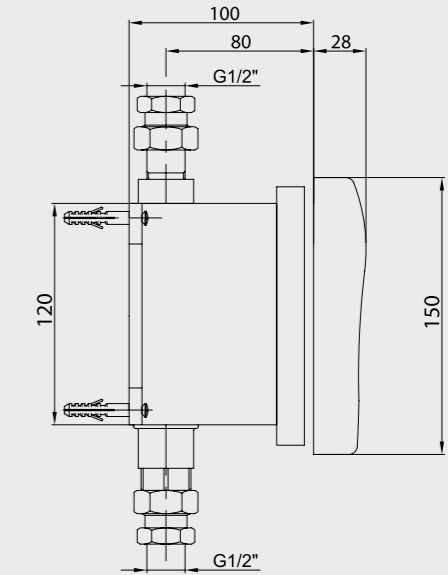

- Tek su girişlidir.
- 6 V pili ile çalışır.
- Algılama mesafesi 5 - 20 cm. arası uzaktan kumanda ile ayarlanabilir.
- Tesisat bağlantı ölçüleri G 1/2"dir.