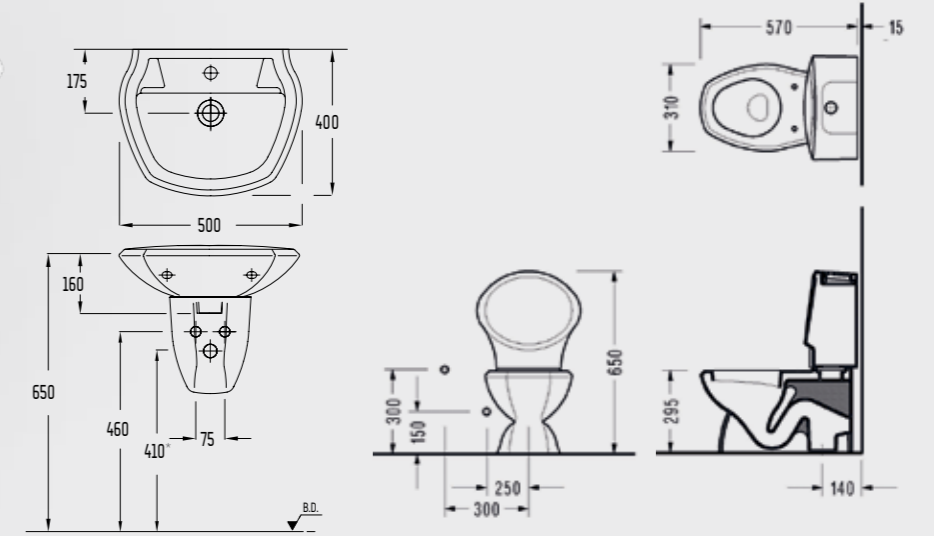

Mantar Dekor Uygulamalı

150400400208 MIO iç takım ile kullanılır.

8701TDS110HMNTR Lavabo	8721STL110HMNTR Yarım Ayak	8702GTS110HMNTR Klozet	8704S4L110HMNTR Rezervuar