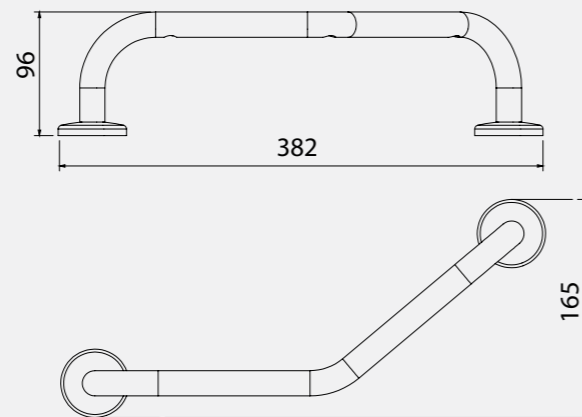

Otel Açılı Tutamak