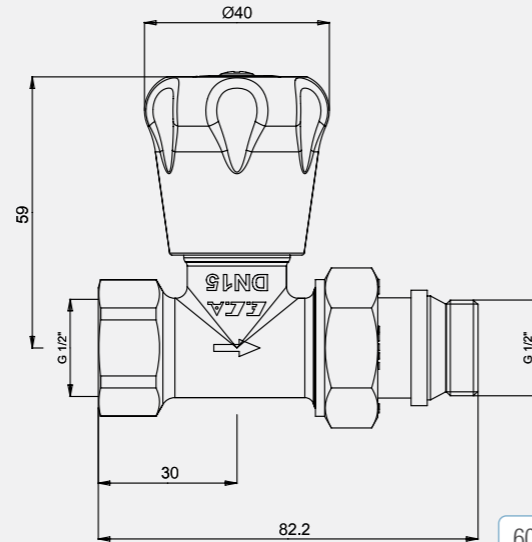

- Sıcak Sulu Isıtma Sistemleri, 10 bar, 120°C

602120338
Pex RV2

- TS 579
- Sıcak Sulu Isıtma Sistemleri, 10 bar, 120°C

602120641
G 1/2" RV3

- TS 579
- Sıcak Sulu Isıtma Sistemleri, 10 bar, 120°C

602120552
G 1/2" RV2 Contalı

- TS 579
- Sıcak Sulu Isıtma Sistemleri, 10 bar, 120°C

602120725
G 1/2" RV3

- TS 579
- Sıcak Sulu Isıtma Sistemleri, 10 bar, 120°C

602120553
G 1/2" RV2 Contalı

- Sıcak Sulu Isıtma Sistemleri, 10 bar, 120°C

602120721
Pex RV3