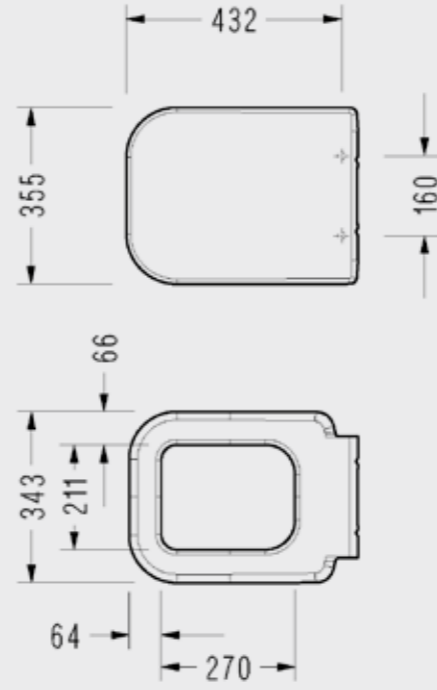

223ZT00002