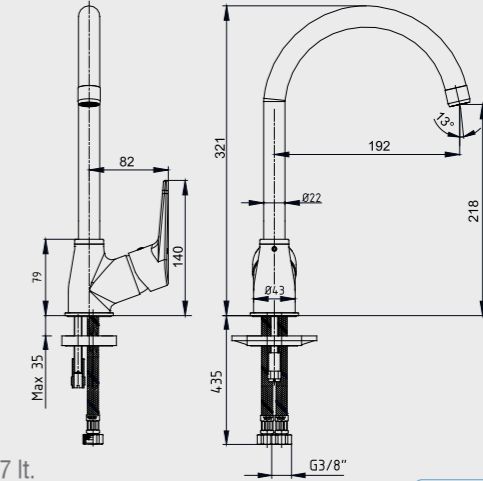

102118136 Krom
102118136ST Krom