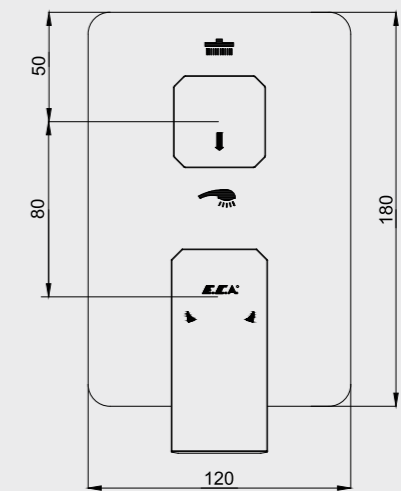

102167205-KDE Krom	102167205C1-KDE Mat Siyah