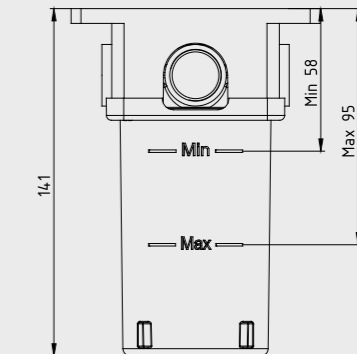

- Plastik muhafazalı sıva altı gövde
- Plastik ve galvaniz boruya uygun bağlantı
- Mermer ve granit duvar kaplamasına uygun
- 37 mm ayar imkanı
- Tesisat bağlantıları G 1/2"dir.
- Sıva üstü grubu ayrıca alınmalıdır.
- T9 kodlu üründe opsiyonel olarak sıcaklık ve debi limitörlü seramik kartuş bulunmaktadır.