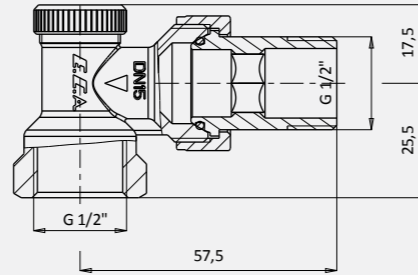

1/2" - GV3 Köşe Radyatör Dönüş Valfi - Nikel

- TS 579
- Sıcak Sulu Isıtma Sistemleri, 10 bar, 120°C

602120726
G 1/2" - GV3