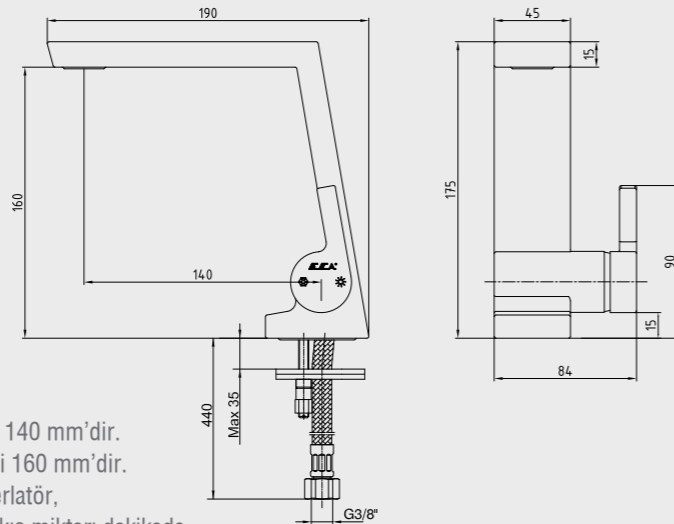

102110179
Krom

102110179ST
Krom

E.C.A. Icon Serisi

E.C.A. Icon Lavabo Bataryası

- Çıkış ucu uzunluğu 140 mm'dir.
- Çıkış ucu yüksekliği 160 mm'dir.
- Kireç kırıcı gizli perlatör,
- 3 bar basınçta su akış miktarı dakikada 6,5 litredir.
- "ST" li kodlarda ise dakikada 5 lt'dir.
- İnovatif E.C.A. Hygiene Plus kaplama
- Bas-bırak sifonlu ürün alternatifi bulunmaktadır.