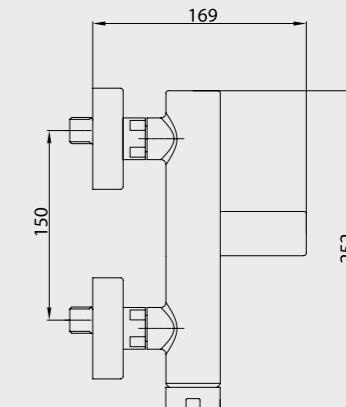

102102454H Krom