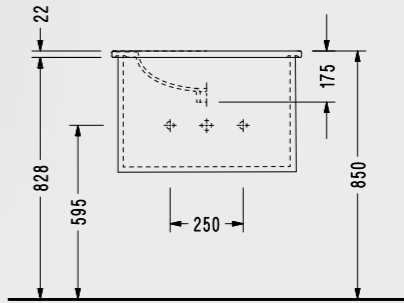

Beta Yavaş Kapanan Klozet Kapağı

**ÇIKARILABİLİR
KAPAKLA
TEMİZLİK
BANYOLARDA**

Kolay tak çıkar kapak
Yavaş kapanan kapak

- Çıkarılabilir
- Hygiene

223BT00002

Nita Serisi

Nita Tezgah Etajerli Lavabo

• 65x48 cm

NT30TDS110H

Nita Tezgah Etajerli Lavabo

• 80x48 cm

NT42TDS110H