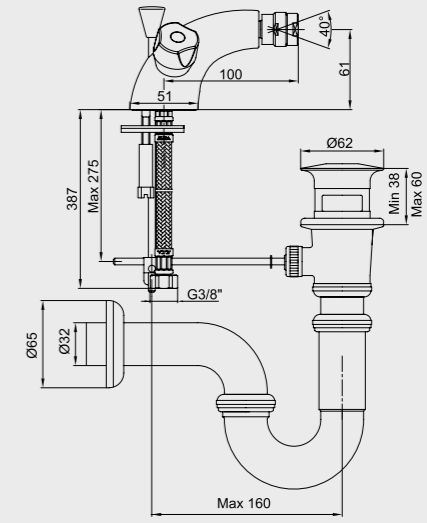

- Çıkış ucu uzunluğu 100 mm'dir.
- Çıkış ucu yüksekliği 61 mm'dir.
- 3 bar basınçta su akış miktarı dakikada 8,4 lt.'dir.