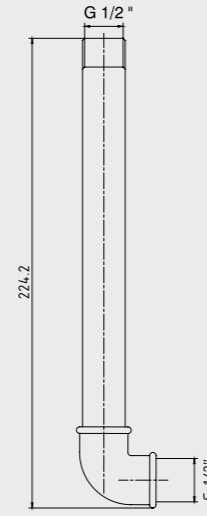

- Ankastrre gövde bağlantısı G 1/2"dir.
- Çıkış ucu bağlantısı G 1/2"dir.
- Ankastrre banyo bataryaları sıva altı grupları ile kullanılacaktır.