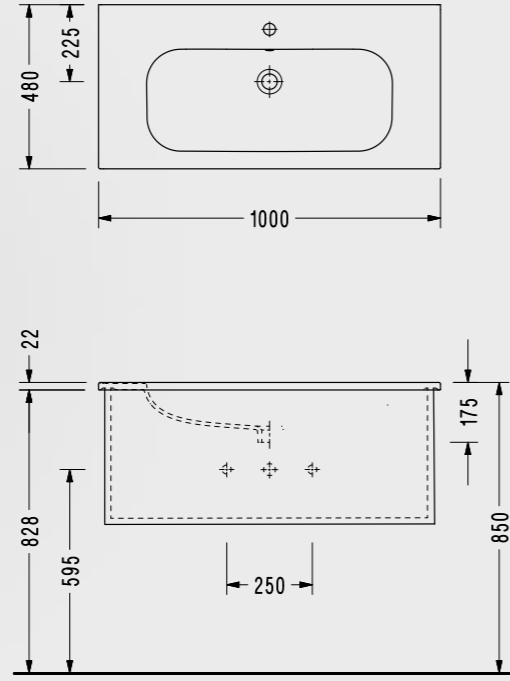

• 80x48 cm

NT42TDS110H

Nita Tezgah Etajerli Lavabo

• 100x48 cm

NT40TDS110H

Nita Yuvarlak Asma Klozet

- 52x35,5 cm
- Standart ve Ankastrle Temiz Su Girişli

NT230DS110H