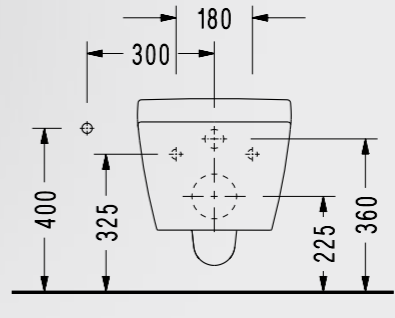

• 53x35.5 cm

DG100DS110H

Sapphire 52 cm Asma Klozet

- Ankastrle temiz su giriřli
- 52x35.5 cm

SP10ADS110H

Serel Smart 51.5 cm Kanalsız Asma Klozet

- 51.5x36 cm
- Ankastrle Temiz Su Giriřli
- 20 Kolili

SM25ADS110H