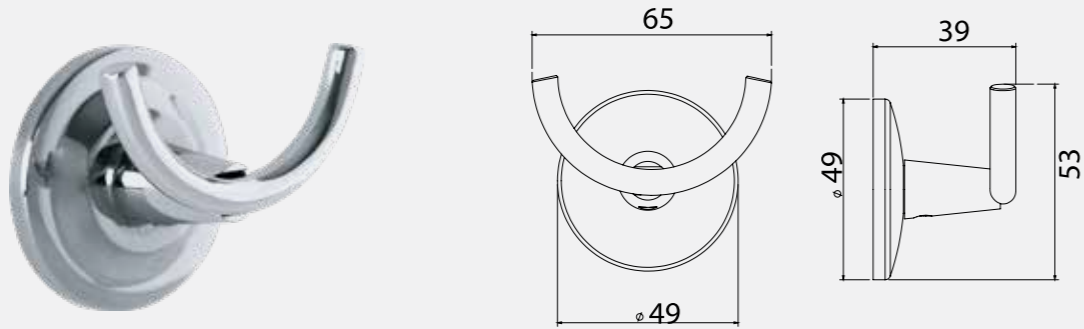

Lale İkili Askılık

140101013
Krom