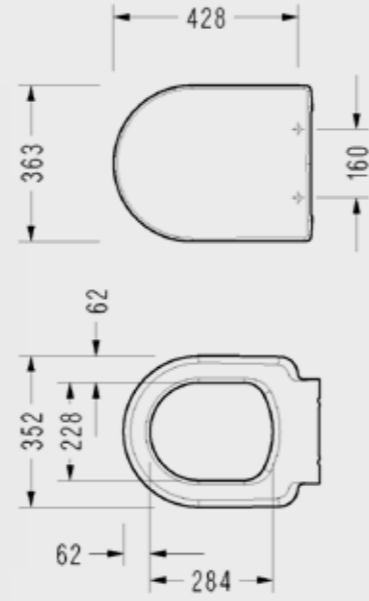

Beta Yavaş Kapanan Klozet Kapağı

**ÇIKARILABİLİR
KAPAKLA
TEMİZLİK
BANYOLARDA**

Kolay tak çıkar kapak
Yavaş kapanan kapak

- Çıkarılabilir
- Hygiene

223BT00002

Nita Serisi

Nita Tezgah Etajerli Lavabo

• 65x48 cm

NT30TDS110H

Nita Tezgah Etajerli Lavabo

• 80x48 cm

NT42TDS110H