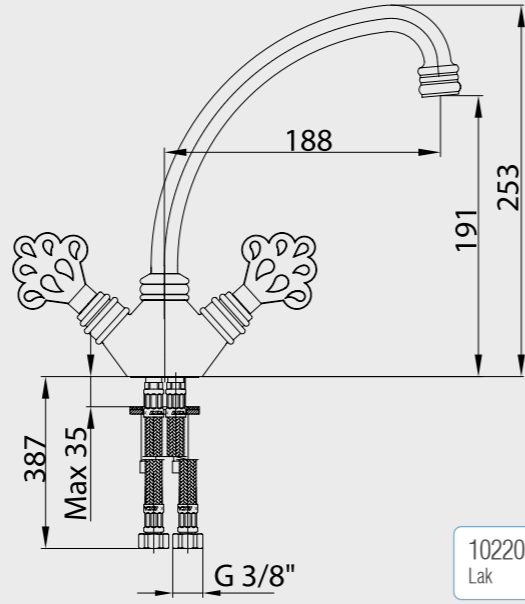

E.C.A. Osmanlı Eviye Bataryası

- Çıkış ucu uzunluğu 188 mm'dir.
- Çıkış ucu yüksekliği 191 mm'dir.
- Ürün süzgeçlidir.
- 360° döner çıkış ucu
- 180 derece seramik salmastralıdır.

102208003
Lak

E.C.A. Osmanlı Aplike Eviye / Lavabo Bataryası