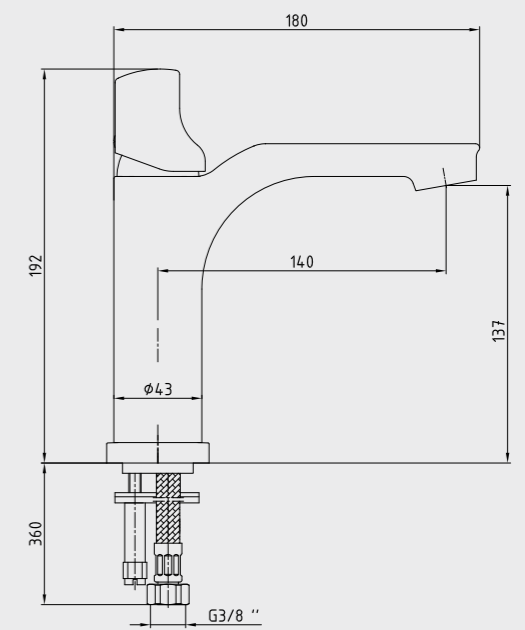

Katalogta yer alan resimler ve teknik çizimler bilgi içindir.
Fiyatlara KDV ayrıca dahil edilir. Tavsiye edilen bayi satış fiyatlarıdır.

102188031H
Krom

102188031HST
Krom

E.C.A. Touch Serisi, Türkiye'de ilk ve tek olan Hygiene Plus teknolojisi ile üretilmektedir.