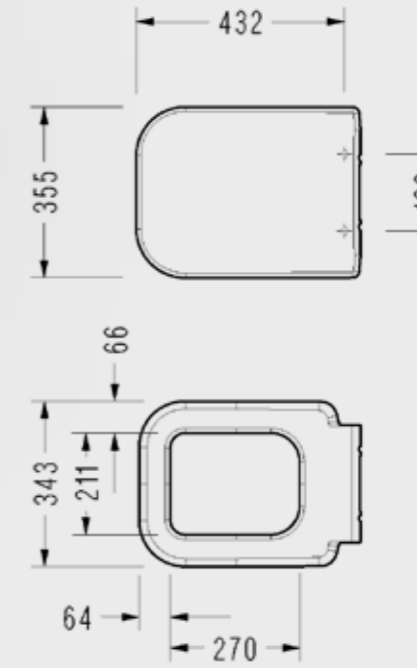

Pia Yavaş Kapanan Klozet Kapağı

• Hygiene

150400120027 Mat Beyaz	150400120028 Mat Siyah