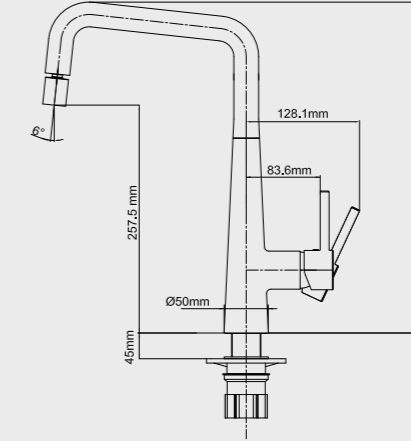

E.C.A. Çift Akışlı (Dual Flow) Eviye Bataryası

- Filtre edilmiş su girişi
- Filtre edilmiş su için ayrı kumanda kolu
- Çıkış ucu uzunluğu 191 mm'dir.
- Çıkış ucu yüksekliği 225 mm'dir.
- Filtreleme sistemi ürüne dahil değildir.
- Kireç kırıcı perlatör
- 360° döner çıkış ucu
- 3 bar basınçta su akış miktarı dakikada maksimum 7,8 lt'dir.

102118137
Krom

YENİ

E.C.A. Ivy Spiralli Eviye Bataryası

- Çıkış ucu uzunluğu 184 mm'dir.
- Çıkış ucu yüksekliği 150 mm'dir.
- Kireç kırıcı özel yıkama ünitesi
- Burkulmaz somunlu krom kaplı pirinç spiral 1,5 m'dir.
- 90° döner çıkış ucu
- 3 bar basınçta su akış miktarı dakikada 9 lt'dir.
- "ST"li kodlarda ise dakikada 5 lt'dir.

102118151
Krom

102118151ST
Krom

YENİ

E.C.A. Dalia-Minimal Spiralli Eviye Bataryası

- Çıkış ucu uzunluğu 222 mm'dir
- Çıkış ucu yüksekliği 296 mm'dir
- 360° döner çıkış ucu
- Kireç kırıcı perlatör
- 3 bar basınçta su akış miktarı dakikada maksimum 5,7 lt
- Çift fonksiyonlu el duşu
- El duşu üzerinde anlık su kesme butonu bulunmaktadır

402118056
Krom

YENİ

E.C.A. Dalia-Minimal Mafsallı Eviye Bataryası

- Çıkış ucu uzunluğu 217 mm'dir
- Çıkış ucu yüksekliği 257 mm'dir
- 360° döner çıkış ucu
- Kireç kırıcı mafsallı perlatör
- 3 bar basınçta su akış miktarı dakikada maksimum 5,7 lt

402118057
Krom

E.C.A. Tek Gövde Endüstriyel Mutfak Bataryası

- Çıkış ucu uzunluğu 304 mm'dir.
- Çıkış ucu yüksekliği 437 mm'dir.
- 3 bar basınçta su akış miktarı dakikada 7 lt'dir.
- 360° döner çıkış ucu
- 90 derece dönüşlü seramik salmastralıdır.

102108398
Krom