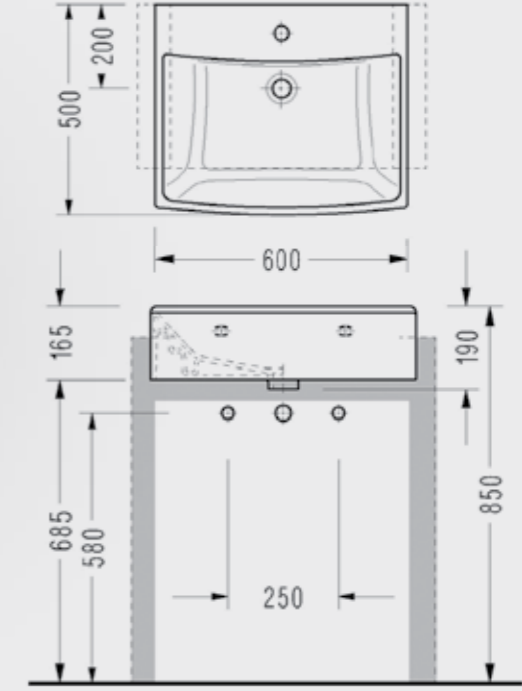

2044TDS110H