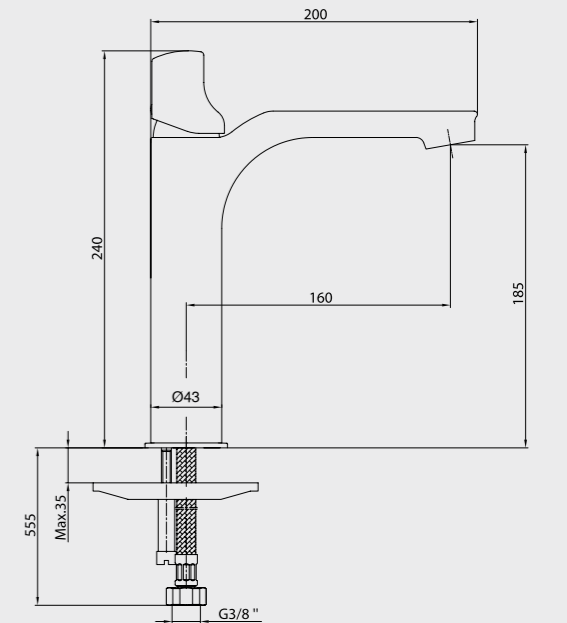

102108983H Krom	102108983HST Krom	104108983 Beyaz	104108983ST Beyaz	104408983 Bej	104408983ST Bej
104508983 Siyah	104508983ST Siyah	104308983 Kırmızı	104308983ST Kırmızı	102108983C4 Mat Beyaz	102108983C4ST Mat Beyaz