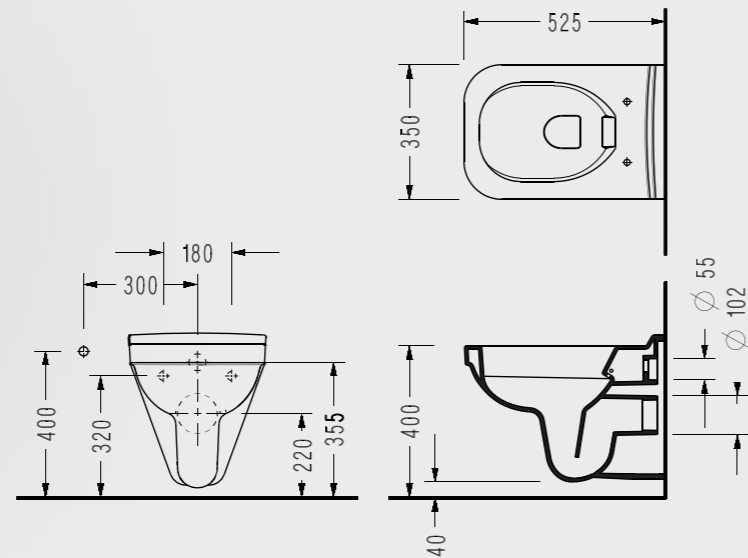

Star Tezgah Etajerli Lavabo

• 100x46 cm
• Taşma deliksiz

3037TXS110H

Star Serisi

Star Tezgah Etajerli Lavabo

- 120x46 cm
- Taşma deliksiz

3039TXS110H

Star 52 Cm Purewash Kanalsız Asma Klozet