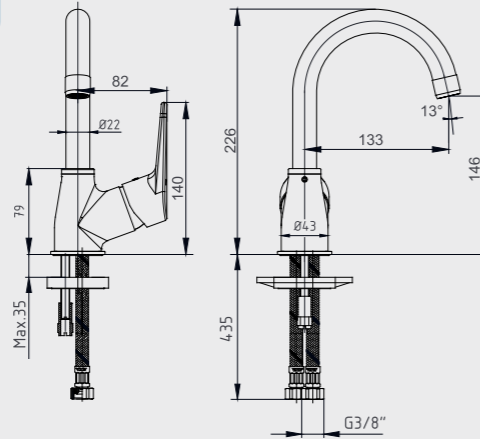

E.C.A. Spylos Kuğu Borulu Lavabo Bataryası

- Çıkış ucu uzunluğu 133 mm'dir.
- Çıkış ucu yüksekliği 146 mm'dir.
- Kireç kırıcı perlatör
- 3 bar basınçta su akış miktarı dakikada 7,7 lt. "ST"li kodlarda ise dakikada maksimum 5 lt'dir.
- 360° döner çıkış uçu

102188126
Krom

102188126ST
Krom