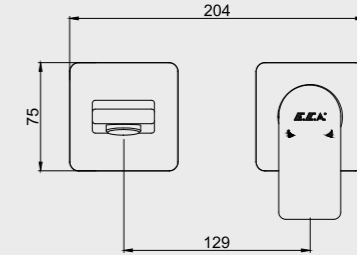

102167612-KK Krom
102167612ST-KK Krom

Katalogta yer alan resimler ve teknik çizimler bilgi içindir. Fiyatlara KDV ayrıca dahil edilir. Tavsiye edilen bayi satış fiyatlarıdır.