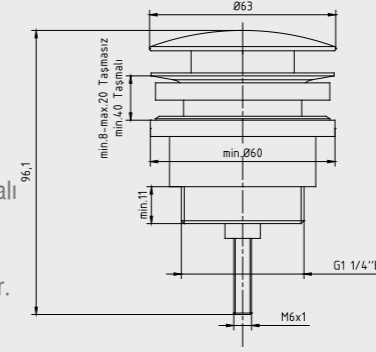

- Bas/bırak mekanizmalı
- Krom kaplı pirinç
- Taşmalı ve taşmasız lavabolara uygundur.