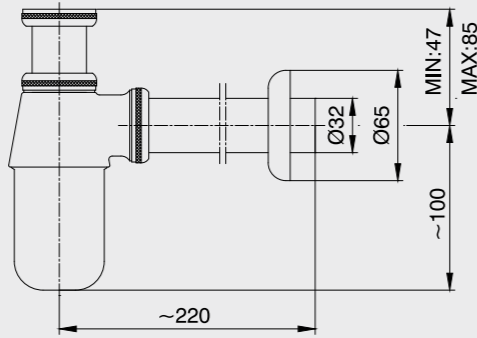

E.C.A. Sifon Boru Grubu