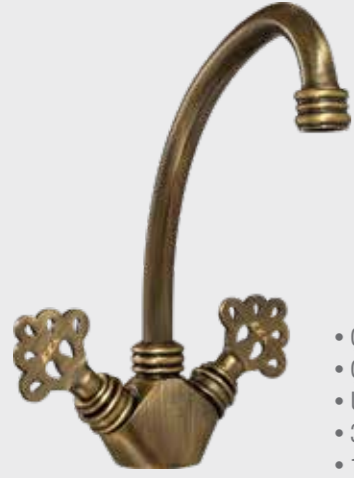

E.C.A. Osmanlı Eviye Bataryası

- Çıkış ucu uzunluğu 188 mm'dir.
- Çıkış ucu yüksekliği 191 mm'dir.
- Ürün süzgeçlidir.
- 360° döner çıkış ucu
- 180 derece seramik salmastralıdır.