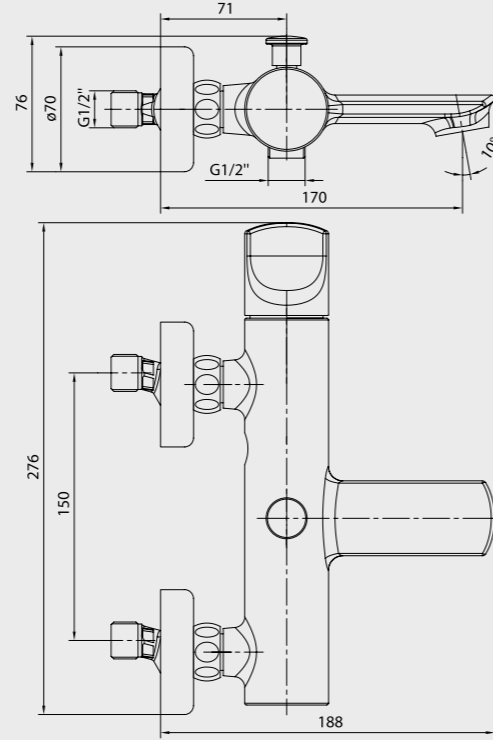

102102470H Krom	104102470 Beyaz	104402470 Bej	104502470 Siyah	104302470 Kırmızı	102102470C4 Mat Beyaz