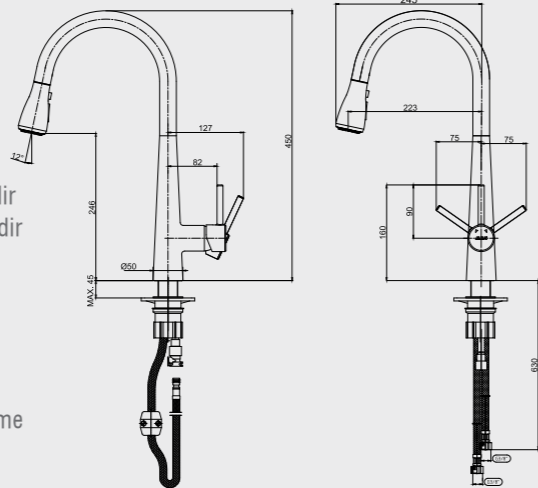

- Çıkış ucu uzunluğu 222 mm'dir
- Çıkış ucu yüksekliği 296 mm'dir
- 360° döner çıkış ucu
- Kireç kırıcı perlatör
- 3 bar basınçta su akış miktarı dakikada maksimum 5,7 lt
- Çift fonksiyonlu el duşu
- El duşu üzerinde anlık su kesme butonu bulunmaktadır