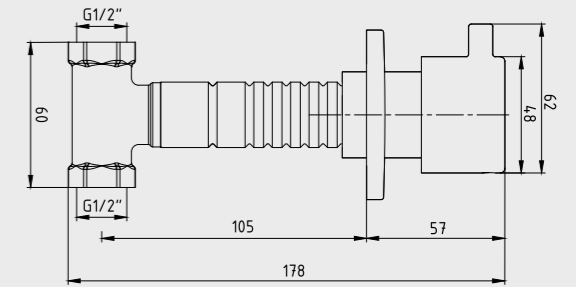

- Kayar rozetlidir.
- Fayans kırmadan değiştirilebilir klapa yüzeyi
- 180 derece dönüşlü seramik salmastralı
- Tesisat bağlantısı G 1/2" dir.
- Boy ayarı tesisatın sıva üstünden derinliğine göre kesilerek ayarlanabilir özel mekanizma
- Ayar mesafesi 7 cm'dir.

102151018H
Krom