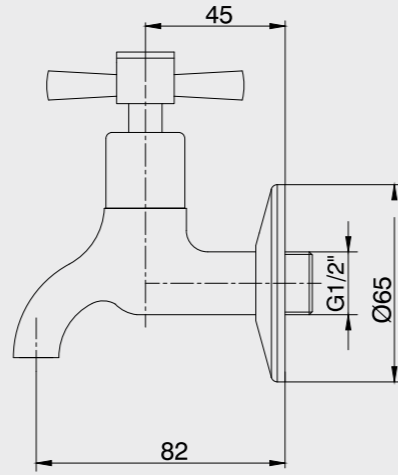

- Rozet dahildir.
- Çıkış ucu uzunluğu 82 mm'dir.
- 90° seramik salmastralıdır.

102109439
Krom

E.C.A. Quadrille Uzun Musluk

- Rozet dahildir.
- Çıkış ucu uzunluğu 114 mm'dir.
- 90° seramik salmastralıdır.