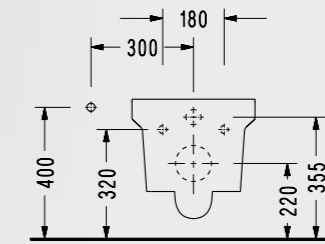

Wave Asma Klozet

- 56,5 x 39 cm
- Klozet kapağı hariç fiyattır
- Ankastre temiz su girişli olarak kullanılabilir
- Easywash (Kendi kendine yıkama sistemi)

3011ADS110H

4Life 53 cm Asma Klozet

- 53x36 cm
- Ankastre temiz su girişli
- EasyWash (Kendi kendine yıkama sistemi)