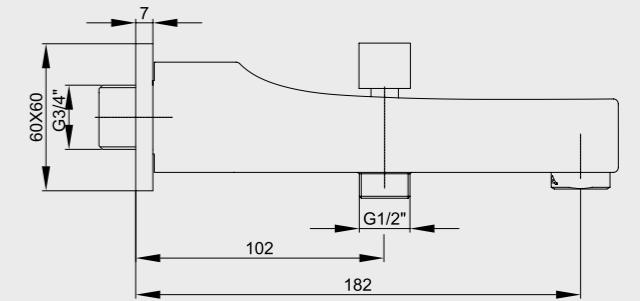

- Çıkış ucu uzunluğu 182 mm'dir.
- Kilitli yön değiştirici
- Duş çıkışı G1/2"dir.
- G 3/4" bağlantılıdır.
- Kireç kırıcı perlatör