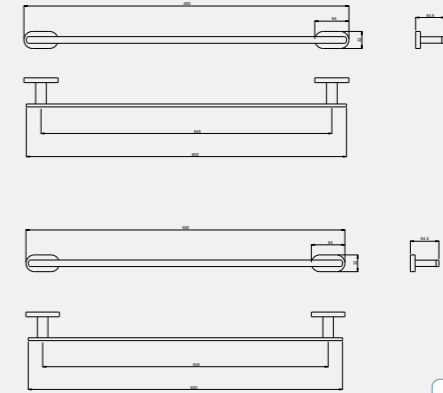

Star Uzun Havluluk (45 cm - 60 cm)

140114003
Krom - 45 cm

140114004
Krom - 60 cm