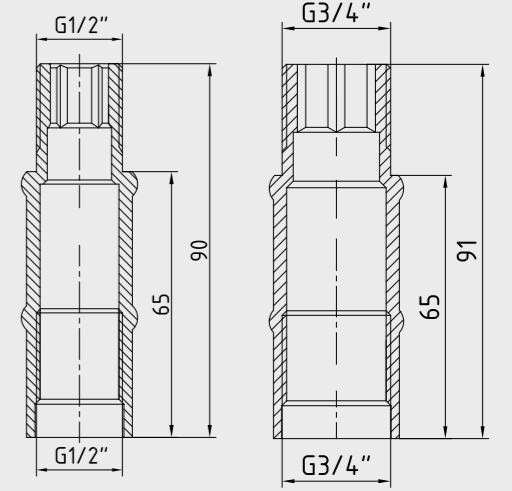

E.C.A. Osmanlı Uzatma Parçası

102234001 G 1/2" x 6,5 cm

- Lak kaplı
- 102209002 Osmanlı Musluk ve 102209001 Osmanlı Çamaşır Musluğu ile birlikte kullanılır (opsiyonel)

102234002 G 3/4" x 6,5 cm;

- Lak kaplı
- 102209223 Osmanlı kurna musluğu ile birlikte kullanılır (opsiyonel)

102234001
Lak

102234002
Lak