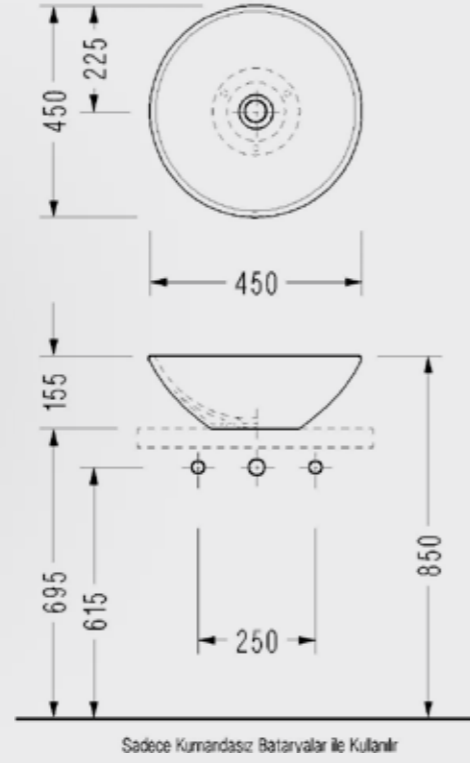

2012DXS110H