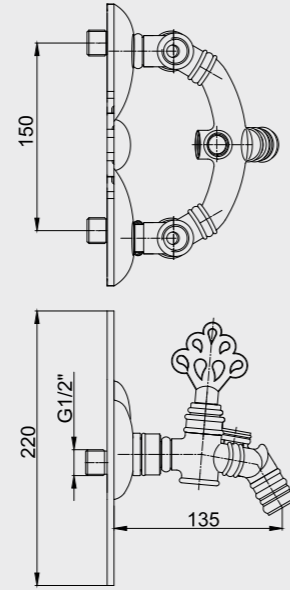

E.C.A. Osmanlı Eviye Bataryası

- Çıkış ucu uzunluğu 188 mm'dir.
- Çıkış ucu yüksekliği 191 mm'dir.
- Ürün süzgeçlidir.
- 360° döner çıkış ucu
- 180 derece seramik salmastralıdır.

102208003
Lak

E.C.A. Osmanlı Aplike Eviye / Lavabo Bataryası

- Eksenler arası 150 mm'dir.
- Çıkış ucu uzunluğu 135 mm'dir.
- Ürün süzgeçlidir.
- 180° seramik salmastralıdır.

102206001
Lak

E.C.A. Osmanlı Yüksek Tip Lavabo Bataryası

- Çıkış ucu uzunluğu 200 mm'dir.
- Çıkış ucu yüksekliği 300 mm'dir.
- Ürün süzgeçlidir.
- 360° döner çıkış ucu
- 180 derece seramik salmastralıdır.

102208614
Lak

E.C.A. Osmanlı Bide Bataryası

- Çıkış ucu uzunluğu 100 mm'dir.
- 180 derece seramik salmastralıdır.
- Ürün süzgeçlidir.

102210063
Lak

E.C.A. Osmanlı Ankastr Lavabo Bataryası

- Çıkış ucu uzunluğu 143 mm'dir.
- Çıkış ucu yüksekliği 100 mm'dir.
- Ürün süzgeçlidir.
- 360° döner çıkış ucu
- 180 derece seramik salmastralıdır.

102205001
Lak

E.C.A. Osmanlı Kurna Musluğu

- Tesisat bağlantısı ağız çapı G 3/4\"/>

102209223
Lak