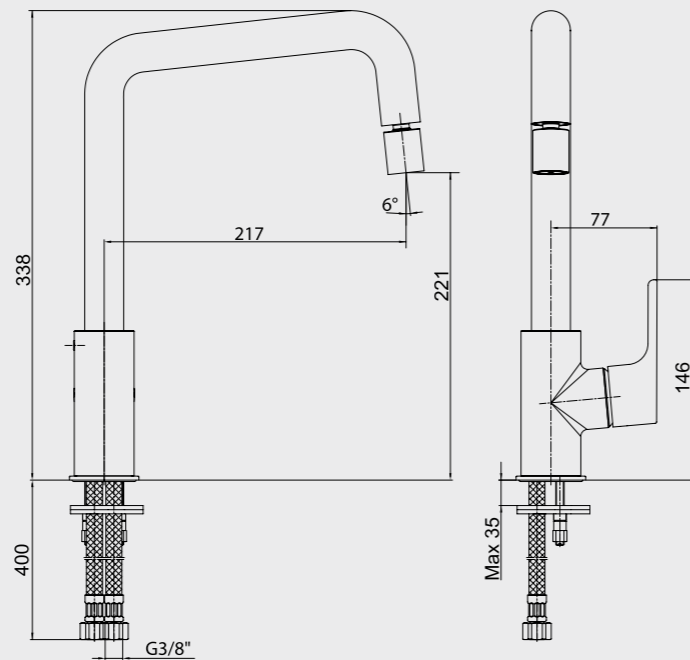

102118044
Krom

102118044ST
Krom