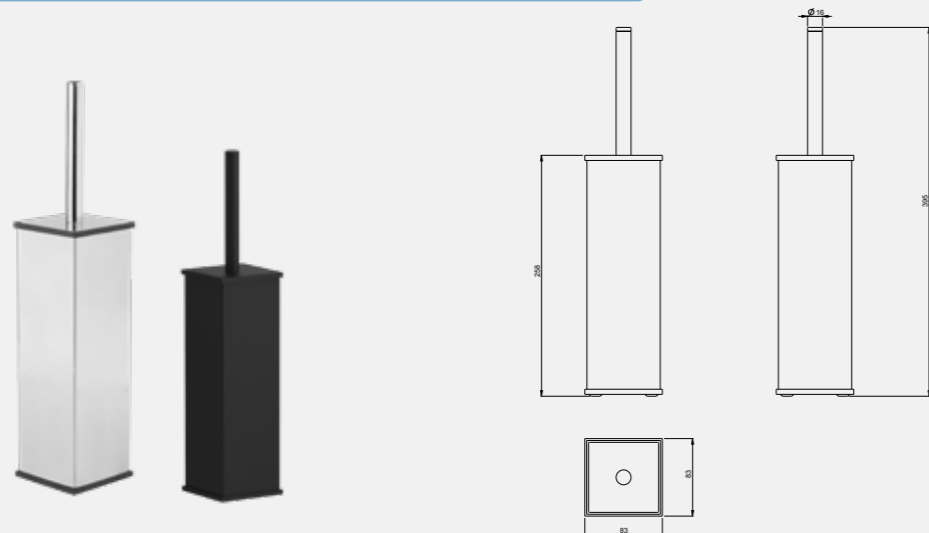

Rita Tuvalet Fırçalığı Metal

140112008
Krom

140112008S
Mat Siyah

Elmor Tesisat Malzemesi Ticaret A.Ş.'nin ürünlerin fiyat, görünüş ve teknik çizimlerinde değişiklik yapma hakkı saklıdır.