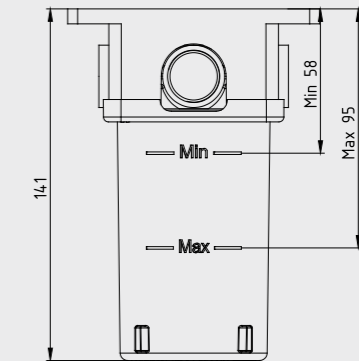

- Plastik muhafazalı sıva altı gövde
- Plastik ve galvaniz boruya uygun bağlantı
- Mermer ve granit duvar kaplamasına uygun
- 37 mm ayar imkanı
- Tesisat bağlantıları G 1/2" dir.
- Sıva üstü grubu ayrıca alınmalıdır.
- T9 kodlu üründe opsiyonel olarak sıcaklık ve debi limitörlü seramik kartuş bulunmaktadır.