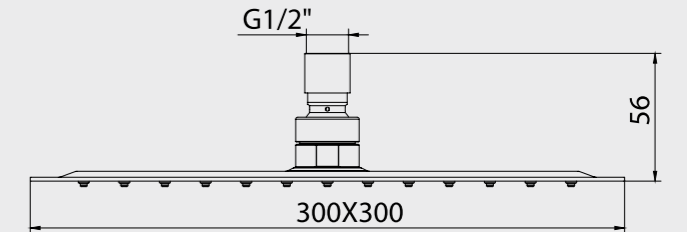

- 300x300 mm
- Tesisat bağlantı boru grubu ayrıca alınmalıdır.
- Kireç kırıcı
- Paslanmaz çelik
- 3 Bardaki su akış debisi 11,2 L/d dir.