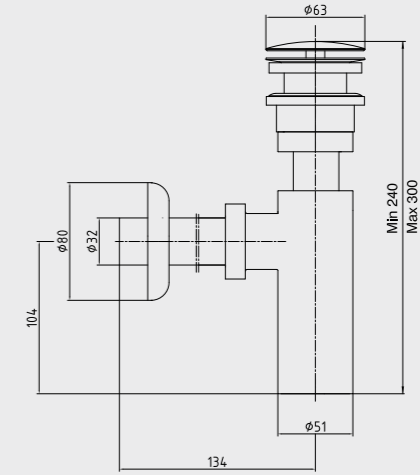

E.C.A. Elegant Lavabo/Eviye Sifonu