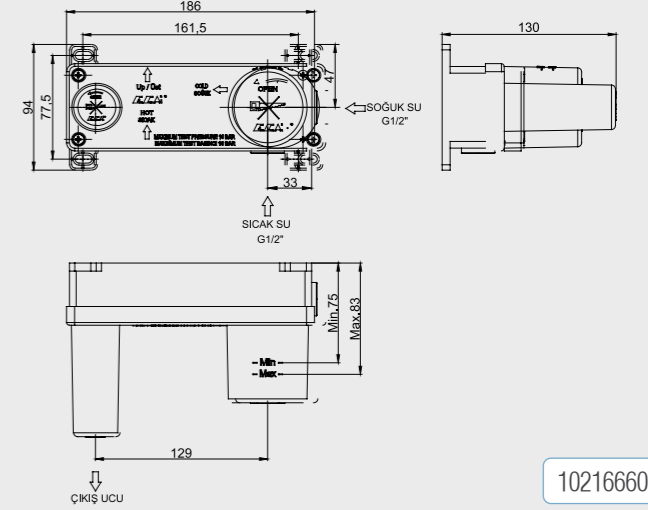

E.C.A. Novita Ankastre Lavabo Bataryası Sıva Altı Grubu

- Plastik muhafazalı sıva altı gövde
- Plastik ve galvaniz boruya uygun bağlantı
- Tesisat bağlantıları G1/2"dir
- 102167614H-K veya 102167614HST-K kodlu sıva üstü grubu ayrıca alınmalıdır
- İnovatif E.C.A. Hygiene Plus kaplama