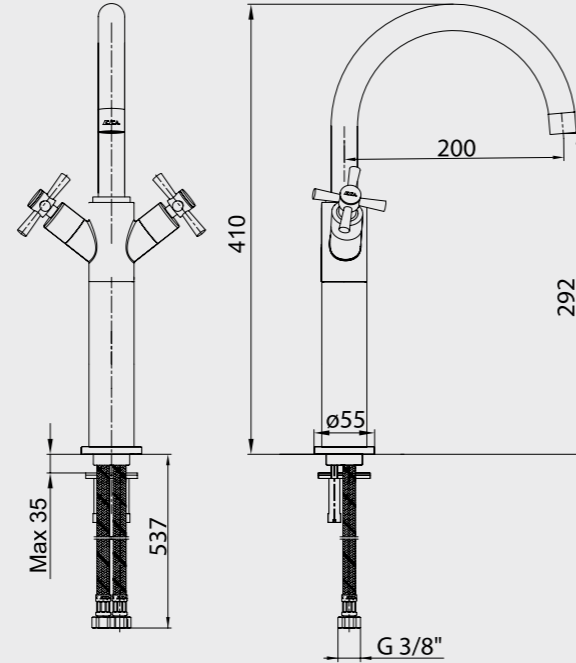

102108614 Krom
102108614ST Krom
102808614 Altın Görünümlü
102808614ST Altın Görünümlü