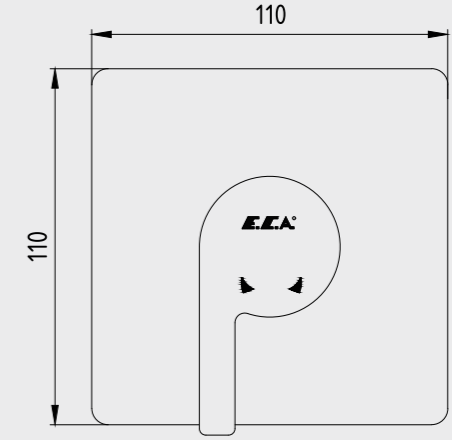

E.C.A. Icon Ankastr Duş Bataryası Sıva Üstü Grubu