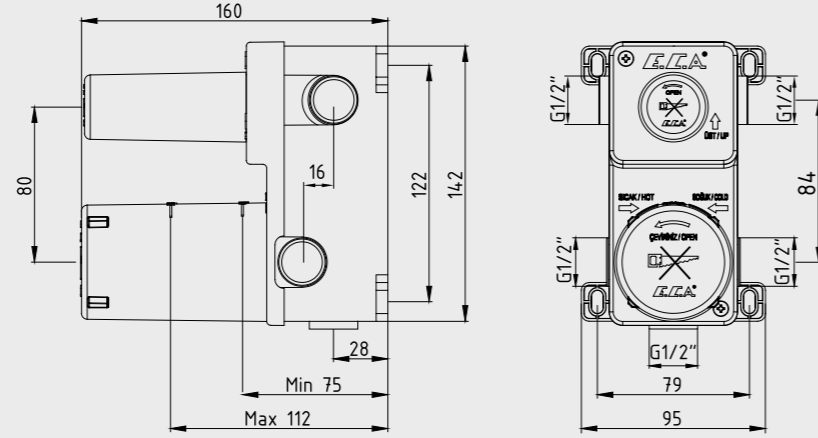

E.C.A. Ankastr Banyo Bataryası Sıva Altı Grubu - 3 Yollu

- Plastik muhafazalı sıva altı gövde
- Plastik ve galvaniz boruya uygun bağlantı
- Mermer ve granit duvar kaplamasına uygun
- 37 mm ayar imkanı
- Tesisat bağlantıları G 1/2"dir.
- Sıva üstü grubu ayrıca alınmalıdır.
- 3 yollu özel yön değiştirici
- T9 kodlu üründe opsiyonel olarak sıcaklık ve debi limitörlü seramik kartuş bulunmaktadır.

102166301

102866301
Altın Görünümlü

E.C.A. Ankastr Banyo Bataryası Sıva Altı Boru Grubu

- Ankastr gövde bağlantısı G 1/2"dir.
- Çıkış ucu bağlantısı G 1/2"dir.
- Ankastr banyo bataryaları sıva altı grupları ile kullanılacaktır.