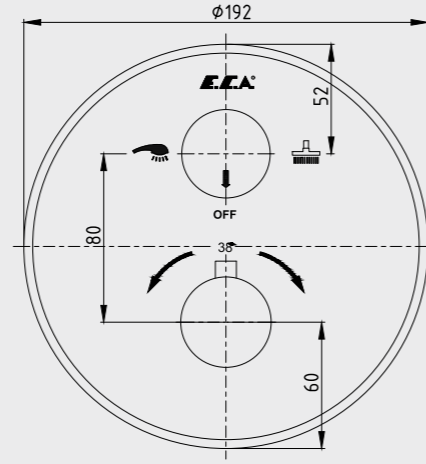

E.C.A. Termostatik Ankastr Banyo/Duş Bataryası Sıva Üstü Grubu - 2 Yollu

- Montajı yapılan alanı kapatan geniş yüzeyli rozet
- 20°C - 60°C kontrol aralığı
- 38°C'de sıcak su uyarı ve koruma butonu bulunmaktadır.
- Duş başlığı ve el duşu markalamalı 2 yollu özel yön değiştirici (Markalama alternatifleri mevcuttur)
- 102166204 kodlu sıva altı grubu ayrıca alınmalıdır.

102167215-YDE
Krom