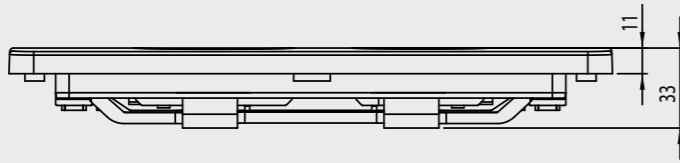

P57 Paneller

ÜRÜN KODU	ÜRÜN ADI	PANEL RENK
P570110	Kumanda Paneli (Metal Kaplama)	Mat Krom Panel
P570180	Kumanda Paneli	Parmak İzi Bırakmayan
P570120	Kumanda Paneli (Metal Kaplama)	Parlak Krom Panel
P570130	Kumanda Paneli	Beyaz Panel

Elmor Tesisat Malzemesi Ticaret A.Ş.'nin ürünlerin fiyat, görünüş ve teknik detaylarında değişiklik yapma hakkı saklıdır.