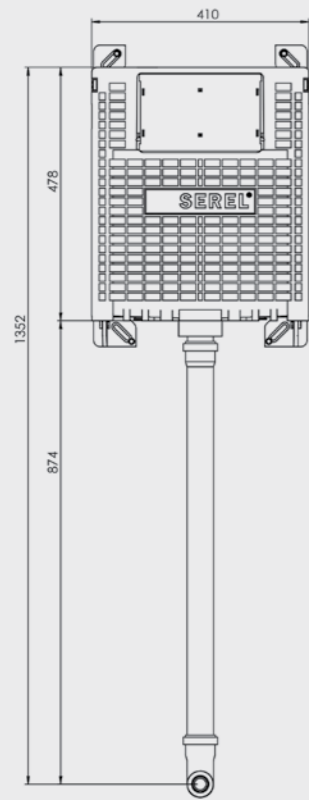

Easy Helataşı için Set Basic Sistem

T040140

- 10 cm. kalınlık
- 3 - 6 Lt. çift kademeli boşaltma sistemi
- Darbeye ve soğuğa karşı dayanıklı gövde.
- Contalar hariç 5 yıl garanti.

UYGULAMA ARALIĞI SIVA-SERAMİK TOPLAM KALINLIĞI

ÜRÜN KODU	ÜRÜN ADI	PANEL
T040140	EASY	Panelsiz

• Minimum sipariş adedi 100'dür.

Elmor Tesisat Malzemesi Ticaret A.Ş.'nin ürünlerin fiyat, görünüş ve teknik detaylarında değişiklik yapma hakkı saklıdır.

Easy Tek ve Çocuk Klozeti için Set

T040120

- 10 cm. kalınlık
- 3 - 6 Lt. çift kademeli boşaltma sistemi
- Darbeye ve soğuğa karşı dayanıklı gövde.
- Contalar hariç 5 yıl garanti.

UYGULAMA ARALIĞI SIVA-SERAMİK TOPLAM KALINLIĞI

ÜRÜN KODU	ÜRÜN ADI	PANEL
T040120	EASY	Panelsiz

• Minimum sipariş adedi 100'dür.

Katalogta yer alan resimler ve teknik çizimler bilgi içindir. Fiyatlara KDV ayrıca dahil edilir. Tavsiye edilen bayi satış fiyatlarıdır.