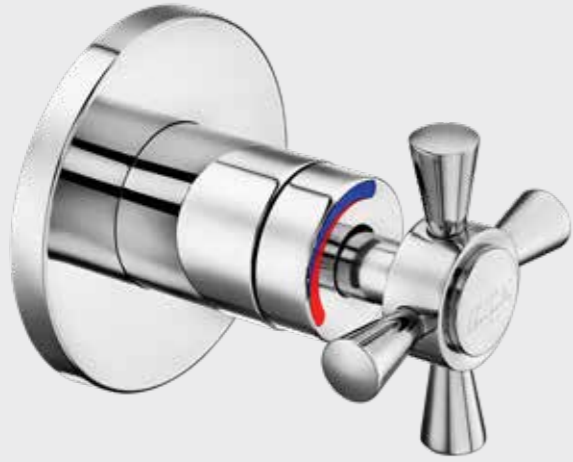

E.C.A. Klozet Bataryası