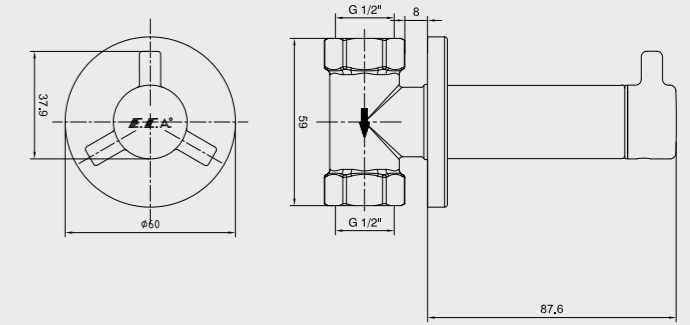

E.C.A. Ankastre Ara Kesme Valfi

- Kayar rozetlidir.
- Fayans kırılmadan değiştirilebilir klape yüzeyi
- Kapalı sistem salmastralı
- Tesisat bağlantısı G 1/2"dir.

102126747
Krom