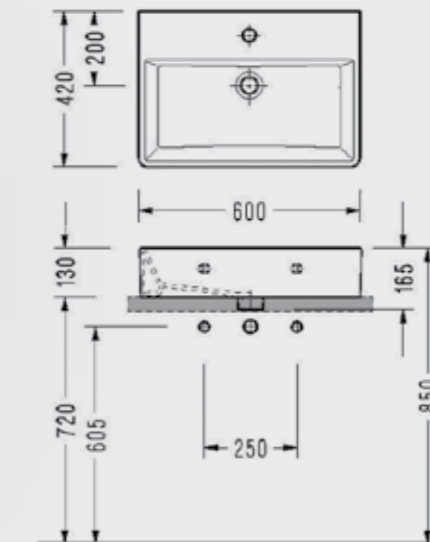

- 59x44 cm
- Taşma Kanalsız
- Mat siyah, Mat beyaz renk seçenekleri için bkz. Renkli Ürünler

RT30TXS110H

Batarya Delikli Lavabo

- 60x35 cm
- Taşma Kanalsız

2046TXS110H

Dikdörtgen Lavabo

- 60x42 cm

2047TDS110H