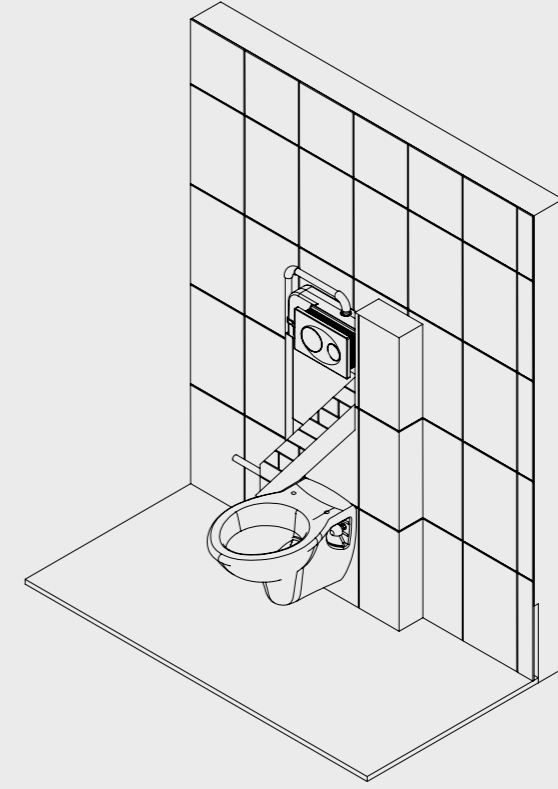

Ürün Montaj Detayları

T020112

UYGULAMA ARALIĞI ALÇIPAN-SERAMİK TOPLAM KALINLIĞI