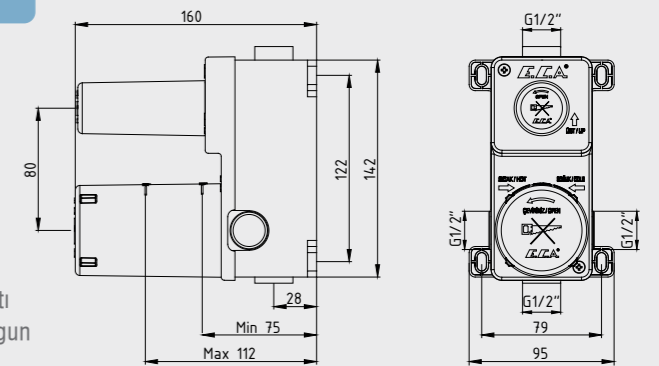

E.C.A. Ankastr Banyo/Duş Bataryası Sıva Altı Grubu - 2 Yollu

- Plastik muhafazalı sıva altı gövde
- Plastik ve galvaniz boruya uygun bağlantı
- Mermer ve granit duvar kaplamasına uygun
- 37 mm ayar imkanı
- Tesisat bağlantıları G 1/2"dir.
- Sıva üstü grubu ayrıca alınmalıdır.
- 2 yollu özel yön değiştirici
- T9 kodlu üründe opsiyonel olarak sıcaklık ve debi limitörlü seramik kartuş bulunmaktadır.