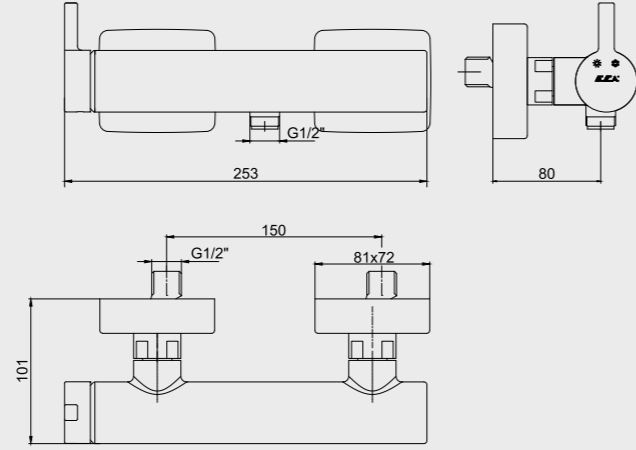

E.C.A. Mina Duş Bataryası

- Duş çıkış eksenini 80 mm'dir.
- Üst takım bağlantısı G 1/2"dir.
- İnovatif E.C.A. Hygiene Plus kaplama

102154005H
Krom