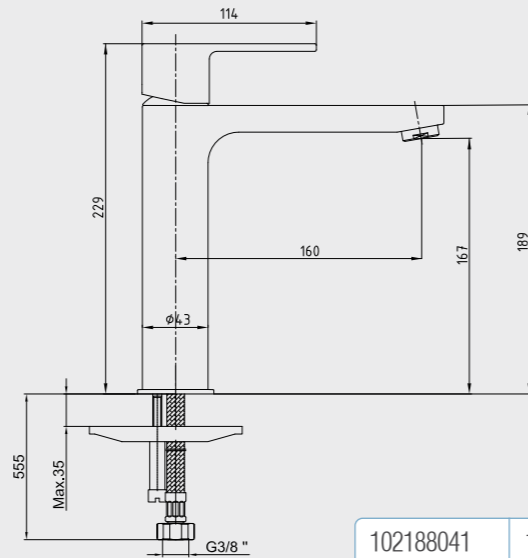

102188036
Krom

102188036ST
Krom

E.C.A. Nita Duş Bataryası

- Duş çıkış eksenli 58 mm'dir.
- Üst takım bağlantısı G 1/2"dir.

102154026
Krom

E.C.A. Nita Orta Boy Lavabo Bataryası

- Çıkış ucu uzunluğu 160 mm'dir.
- Çıkış ucu yüksekliği 167 mm'dir.
- Kireç kırıcı perlatör
- 3 bar basınçta su akış miktarı dakikada maksimum 7,8 lt, "ST"li kodlarda ise dakikada maksimum 5 lt'dir.
- Kumandalı ürün alternatifi bulunmaktadır.