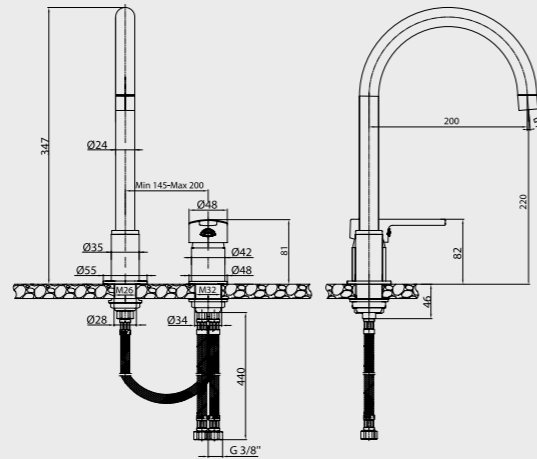

E.C.A. Delta Eviye Bataryası

- Çıkış ucu uzunluğu 195 mm'dir.
- Çıkış ucu yüksekliği 215 mm'dir.
- Akış yönü değiştirilebilir, el yakmayan, mafsallı perlatör grubu
- 360° döner çıkış uçlu
- 3 bar basınçta su akış miktarı dakikada 7,5 lt "ST"li kodlarda ise dakikada 5 lt'dir.

102108633 Krom
102108633ST Krom

E.C.A. Delta Eviye Bataryası

- Çıkış ucu uzunluğu 200 mm'dir.
- Çıkış ucu yüksekliği 224 mm'dir.
- Sağ ve sol hazneli eviyeler ile uyumludur.
- 360° döner çıkış uçlu
- 3 bar basınçta su akış miktarı dakikada maksimum 8,2 lt, "ST"li kodlarda ise dakikada maksimum 5 lt'dir".

102118114 Krom

E.C.A. Delta Eviye Bataryası

- Çıkış ucu uzunluğu 200 mm'dir.
- Çıkış ucu yüksekliği 220 mm'dir.
- Kireç kırıcı perlatör
- 360° döner çıkış uçlu
- 3 bar basınçta su akış miktarı dakikada 9 lt "ST"li kodlarda dakikada 5 lt'dir.
- Sonradan delinebilen eviye sistemlerine uygundur.

402105007 Krom
402105007ST Krom

E.C.A. Delta Eviye Bataryası

- Çıkış ucu uzunluğu 200 mm'dir.
- Çıkış ucu yüksekliği 192 mm'dir.
- Çift fonksiyonlu el duşu
- 360°dönebilen yaylı çıkış ucu
- 3 bar basınçta su akış miktarı dakikada maksimum 13,8 lt, "ST"li kodlarda ise dakikada maksimum 5 lt'dir.

102108703 Krom
102108703ST Krom

E.C.A. Delta Lavabo Bataryası

- Çıkış ucu uzunluğu 152 mm'dir.
- Çıkış ucu yüksekliği 152 mm'dir.
- Kireç kırıcı perlatör
- 360° döner çıkış uçlu
- 3 bar basınçta su akış miktarı dakikada 8,4 lt "ST"li kodlarda ise dakikada 5 lt'dir.

102108765 Krom
102108765ST Krom

E.C.A. Delta Yüksek Tip Lavabo Bataryası

- Çıkış ucu uzunluğu 185 mm'dir.
- Çıkış ucu yüksekliği 235 mm'dir.
- Kireç kırıcı perlatör
- 3 bar basınçta su akış miktarı dakikada 7 lt "ST"li kodlarda ise dakikada 5 lt'dir.
- Kumandalı ürün alternatifi bulunmaktadır.

102108860 Krom
102108860ST Krom