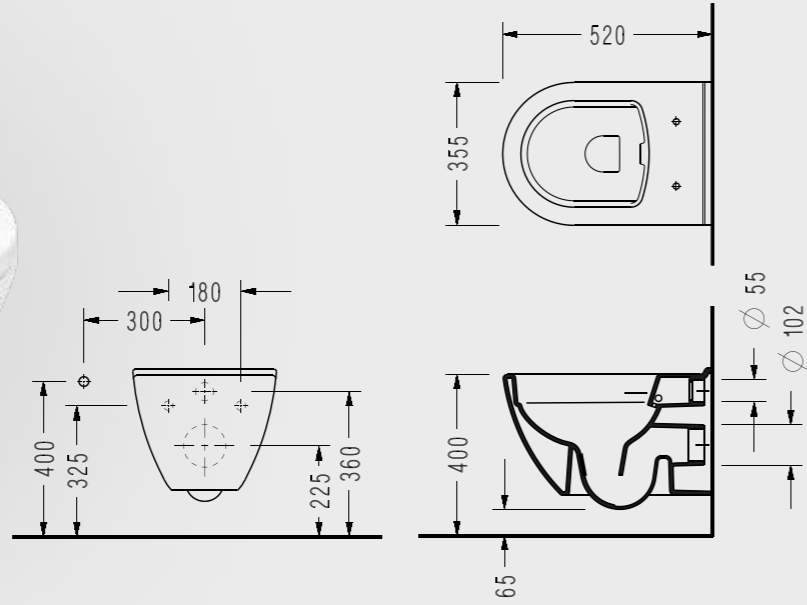

Serel Smart 52 cm Purewash Kanalsız Asma Klozet

- 52x35.5 cm
- Standart ve Ankastrre Temiz Su Girişli
- Kanalsız

SM260DS110H