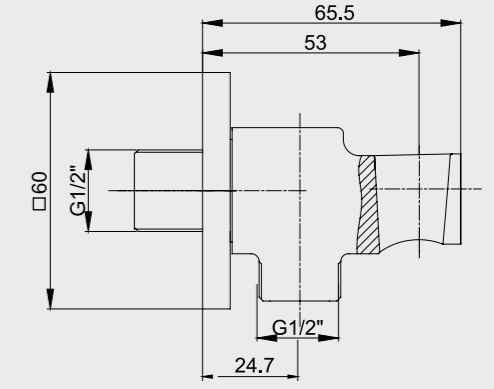

102199603
Krom

102199603C1
Mat Siyah

102199603C4
Mat Beyaz

Katalogta yer alan resimler ve teknik çizimler bilgi içindir.
Fiyatlara KDV ayrıca dahil edilir. Tavsiye edilen bayi satış fiyatlarıdır.

Krom hariç kaplamalı ürün siparişleriniz için termin istenmesi gerekmektedir.