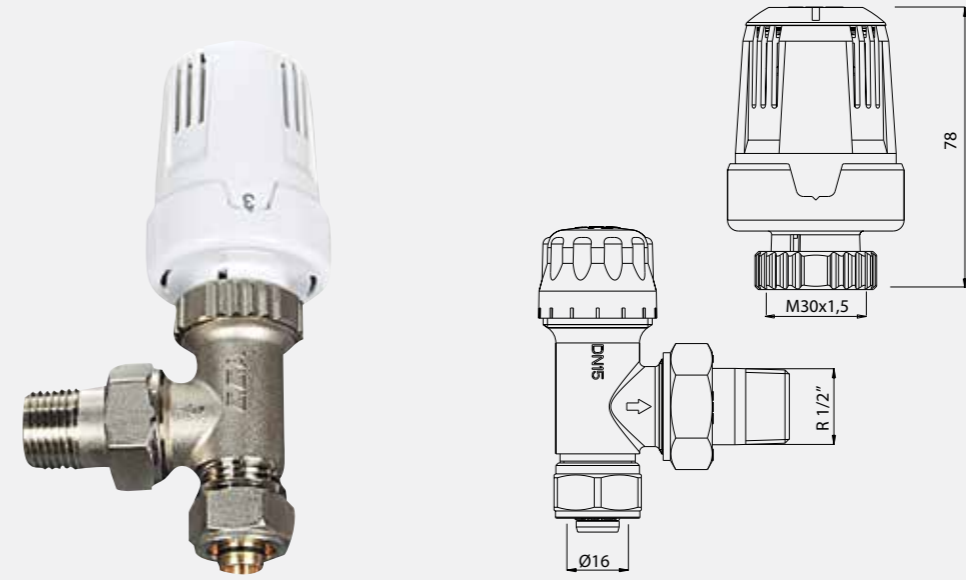

Termostatik Radyatör Valfleri

EN 215, TS EN 215, %30'a varan Enerji Tasarrufu

Termostatik Radyatör Valfi, Köşe (Ø16 x 2 mm)

• 15°C Ortam Sıcaklığı Alt Limitli

602120549
Pex TRV3 Beyaz