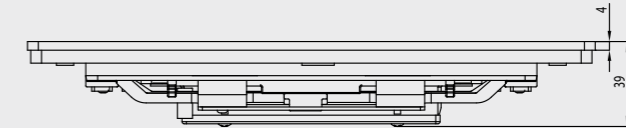

Sensörlü Paneller Siyah

ÜRÜN KODU	ÜRÜN ADI	PANEL	FIYAT
P590001	Kumanda Paneli (Pilli)	Perla Siyah	7.776 TL
P590001M	Kumanda Paneli (Elektrikli)	Perla Siyah	8.667 TL
P590003	Kumanda Paneli (Pilli)	Perla Beyaz	7.776 TL
P590003M	Kumanda Paneli (Elektrikli)	Perla Beyaz	8.667 TL

Katalogta yer alan resimler ve teknik çizimler bilgi içindir. Fiyatlara KDV ayrıca dahil edilir. Tavsiye edilen bayi satış fiyatlarıdır.