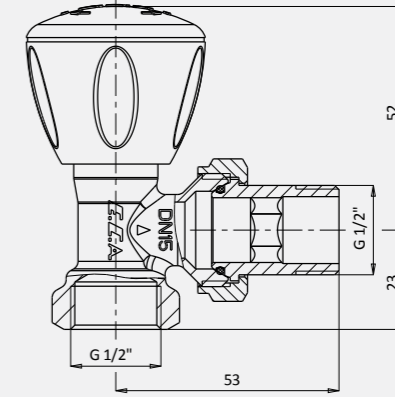

- Sıcak Sulu Isıtma Sistemleri, 10 bar, 120°C

602120338
Pex RV2

- TS 579
- Sıcak Sulu Isıtma Sistemleri, 10 bar, 120°C

602120641
G 1/2" RV3

- TS 579
- Sıcak Sulu Isıtma Sistemleri, 10 bar, 120°C

602120552
G 1/2" RV2 Contalı

- TS 579
- Sıcak Sulu Isıtma Sistemleri, 10 bar, 120°C

602120725
G 1/2" RV3

- TS 579
- Sıcak Sulu Isıtma Sistemleri, 10 bar, 120°C

602120553
G 1/2" RV2 Contalı

- Sıcak Sulu Isıtma Sistemleri, 10 bar, 120°C

602120721
Pex RV3