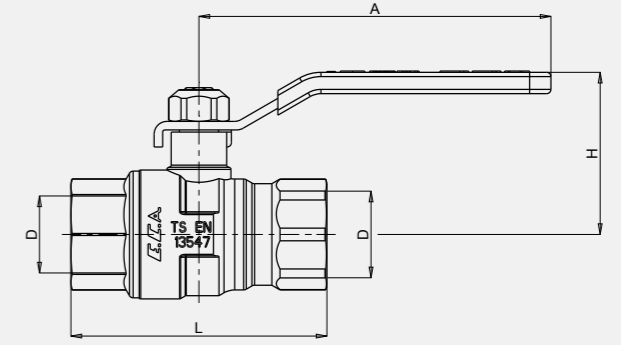

Endüstriyel Tip Küresel Valfler-PN25

Ürün Kodu	D	d	L	A	H
602122187	Rp 1/2"	Ø15	60	83	38
602122188	Rp 3/4"	Ø20	68,5	83	41,2
602122189	Rp 1"	Ø25	83	100	47,5
602122 202	Rp 1 1/4"	Ø32	96,1	154,5	64,3
602122 203	Rp 1 1/2"	Ø40	109	154,5	71,25
602122 204	Rp 2"	Ø50	129	185	81,65
602122 235	Rp 2 1/2"	Ø64	150,6	249,3	112,8
602122 236	Rp 2"	Ø76	165	249,3	123,8

- TS CEN TS 13547
- Çalışma sıcaklık Aralığı: -30°C +80°C

602122187 1/2"	602122188 3/4"	602122189 1"	602122202 1 1/4"	602122203 1 1/2"	602122204 2"	602122235 1 2 1/2"	602122236 3"