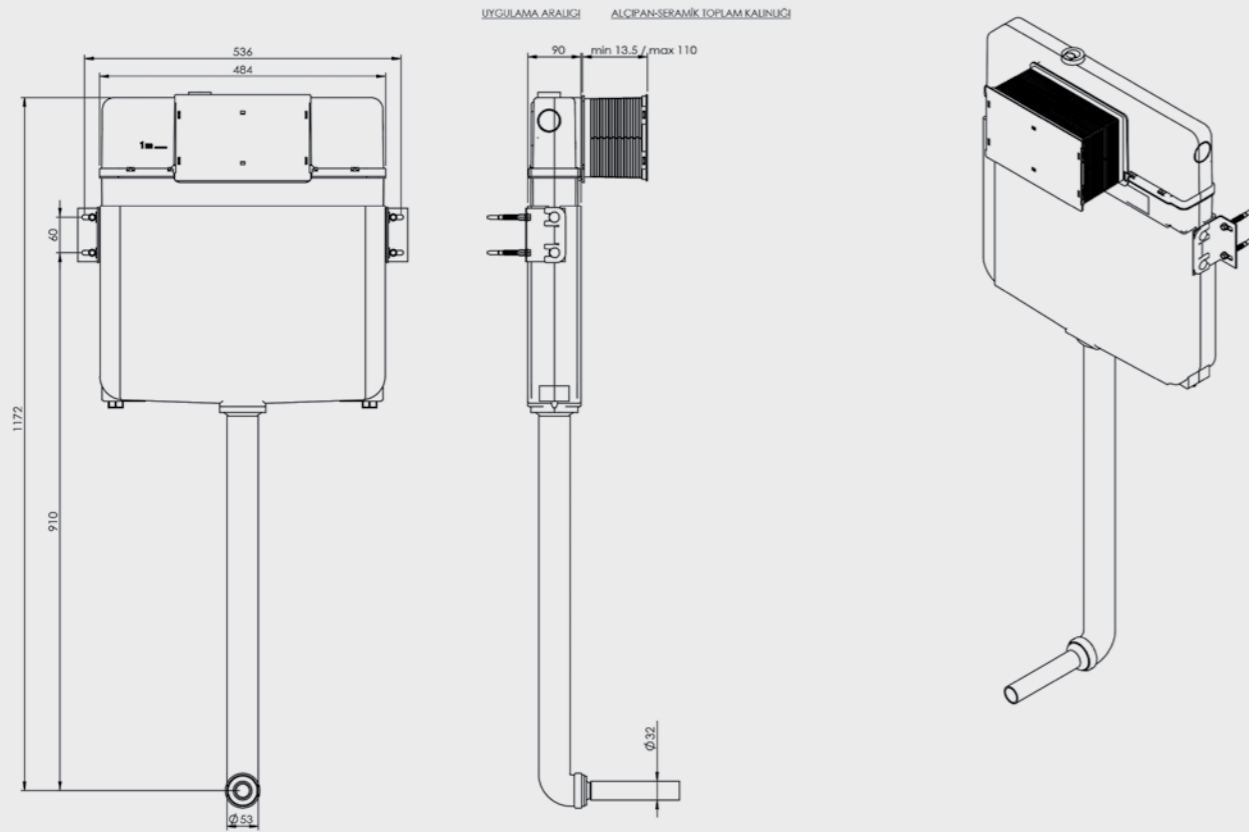

ÜRÜN KODU	ÜRÜN ADI	PANEL
T020140	SMOOTH	Panelsiz

Elmor Tesisat Malzemesi Ticaret A.Ş.'nin ürünlerin fiyat, görünüş ve teknik detaylarında değişiklik yapma hakkı saklıdır.