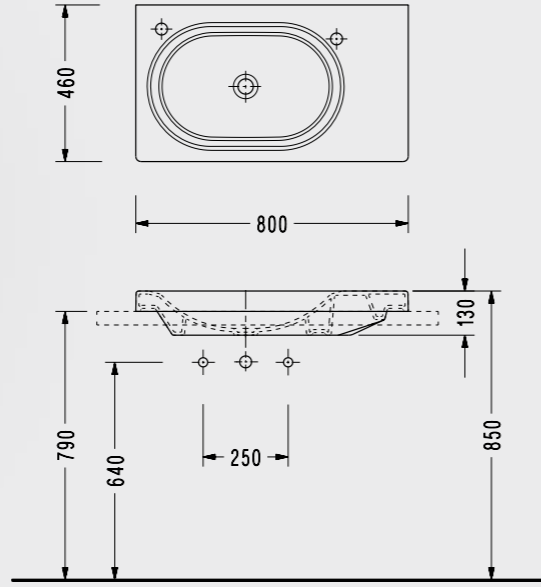

Sapphire Sağ Etajerli Tezgah Lavabo (Dairesel Hazne)

- 80x46 cm
- Batarya delikli
- Taşma kanalsız

SP41TXS110H (Sağdan Bataryalı)

Sapphire Sağ Etajerli Tezgah Lavabo (Oblong Hazne)

- 80x46 cm
- Batarya delikli
- Taşma kanalsız