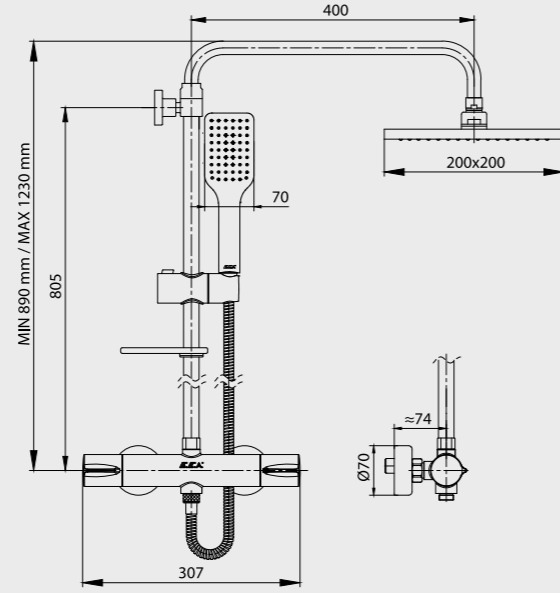

- 20°C -50°C kontrol aralığı
- Ürün yüksekliği min 890 mm - max 1230 mm'dir
- Duş başlığı eksenini -474 mm'dir.
- 2 yollu özel mekanizmalı yön değiştirici
- 200 mm x 200 mm duş başlığı
- Teleskobik özelliği sayesinde duş başlığının konum ayarı yapılabilmektedir
- El duşu su akış miktarı 7,4 L/dır
- Duş başlığı su akış miktarı 7 l/dır
- Soğuk su kesildiğinde sıcak suyu da keserek, kullanım suyu sıcaklığının tehlikeli olabilecek dereceye kadar yükselme riski önlenmiş olur.