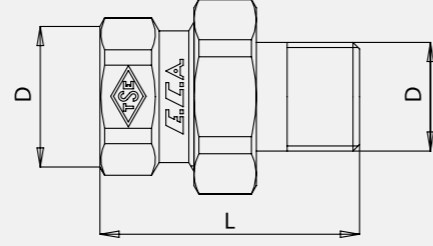

Rakorlar (Köşe Rakorlar / Düz Rakorlar)

Düz Rakor

Ürün Kodu	D	L
601002006	G 3/8"	50
601002007	G 1/2"	56
601002008	G 3/4"	64
601002009	G 1"	72
601002010	G1 1/4"	81.5

601002006 G 3/8"	601002007 G 1/2"	601002008 G 3/4"	601002009 G 1"	601002010 G 1 1/4"
---------------------	---------------------	---------------------	-------------------	-----------------------