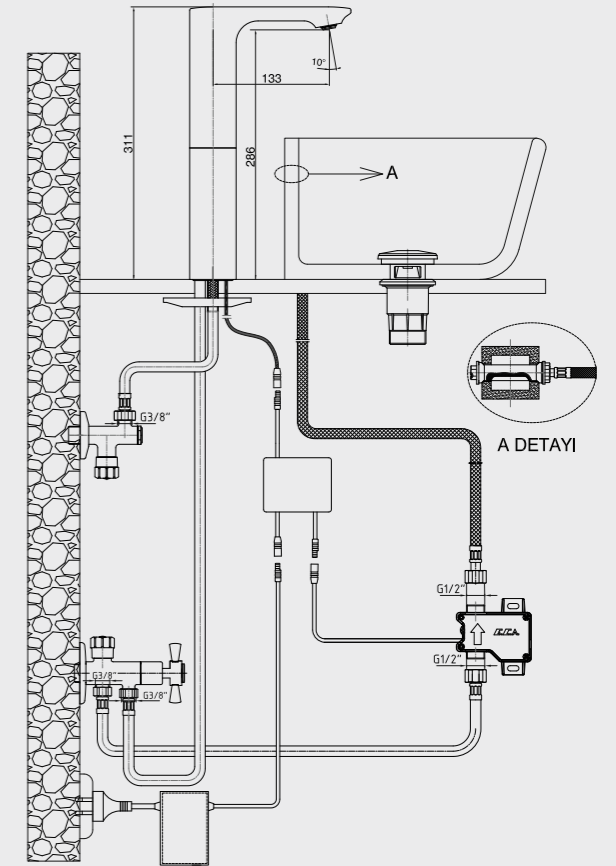

102102338
Paslanmaz Çelik
Görünümlü

E.C.A. Easy-Wash Fotoselli Lavabo Bataryaları

E.C.A. Easy-Wash 1 Yüksek Tip Fotoselli Lavabo Bataryası - Elektrikli

- Çift su girişlidir.
- Çıkış ucu uzunluğu 133 mm'dir.
- Çıkış ucu yüksekliği 286 mm'dir.
- 220 V güç kaynağı ile çalışır
- Filtreli ara musluklar ürünle birlikte verilmektedir.
- Kireç temizleme sistemli perlatör
- Serel Poseidon Tezgah Üstü Lavabo PS32 ile uyumludur.
- 3 bar basınçta su akış miktarı dakikada 5 lt'dir.