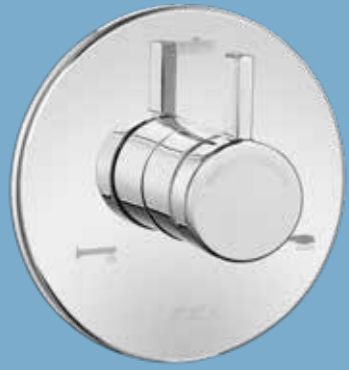

E.C.A. Ankastrre Yön Deęiřtiriciler

E.C.A. Ankastrre Yön Deęiřtiricisi Sıva Üřtü Grubu - 3 Yollu

YENİ