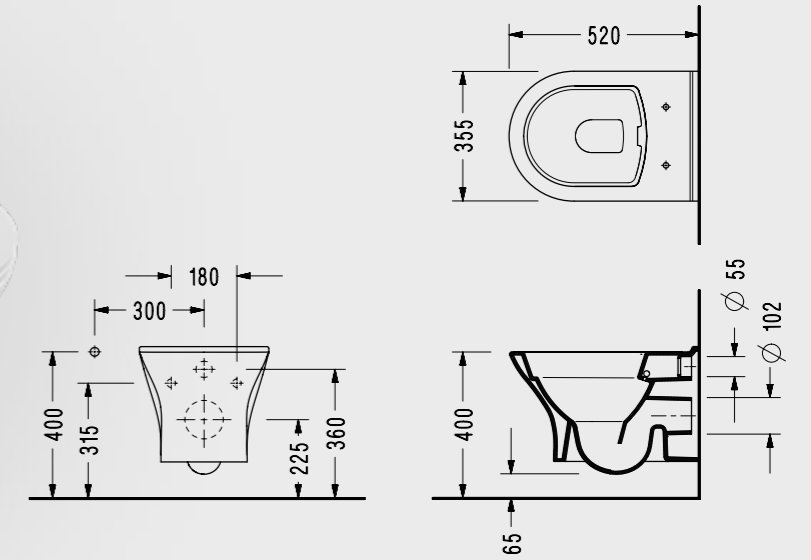

Nita Kanalsız Yuvarlak Asma Klozet