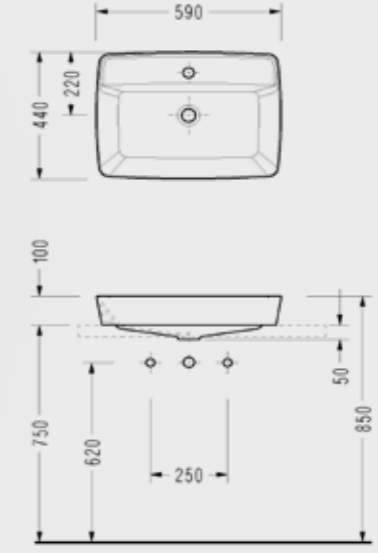

Kare Çanak Lavabo

- 46x46 cm
- Armatür Delikli
- Taşma kanalsız
- Kenar kalınlığı 8mm
- Hazne derinliği 135mm

3051TXS110H

Batarya Delikli Lavabo

- 60x44 cm
- Taşma Kanalsız

1634TXS110H

Lavabo

- 60x44 cm
- Taşma Kanalsız
- Mat siyah, Mat beyaz renk seçenekleri için bkz. Renkli Ürünler

1633DXS110H

Rita Batarya Delikli Lavabo

- 59x44 cm
- Taşma Kanalsız
- Mat siyah, Mat beyaz renk seçenekleri için bkz. Renkli Ürünler

RT30TXS110H

Batarya Delikli Lavabo

- 60x35 cm
- Taşma Kanalsız

2046TXS110H

Dikdörtgen Lavabo

- 60x42 cm

2047TDS110H