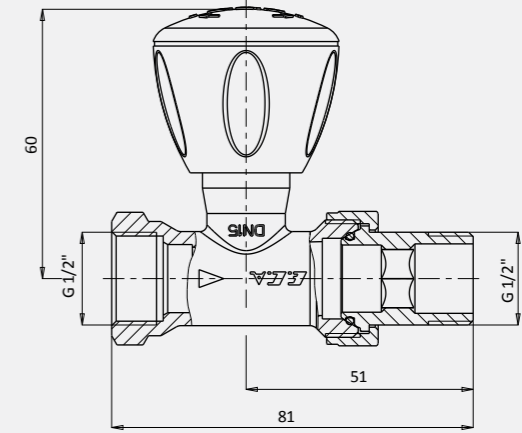

- Sıcak Sulu Isıtma Sistemleri, 10 bar, 120°C

602120338
Pex RV2

- TS 579
- Sıcak Sulu Isıtma Sistemleri, 10 bar, 120°C

602120641
G 1/2" RV3

- TS 579
- Sıcak Sulu Isıtma Sistemleri, 10 bar, 120°C

602120552
G 1/2" RV2 Contalı

- TS 579
- Sıcak Sulu Isıtma Sistemleri, 10 bar, 120°C

602120725
G 1/2" RV3

- TS 579
- Sıcak Sulu Isıtma Sistemleri, 10 bar, 120°C

602120553
G 1/2" RV2 Contalı

- Sıcak Sulu Isıtma Sistemleri, 10 bar, 120°C

602120721
Pex RV3