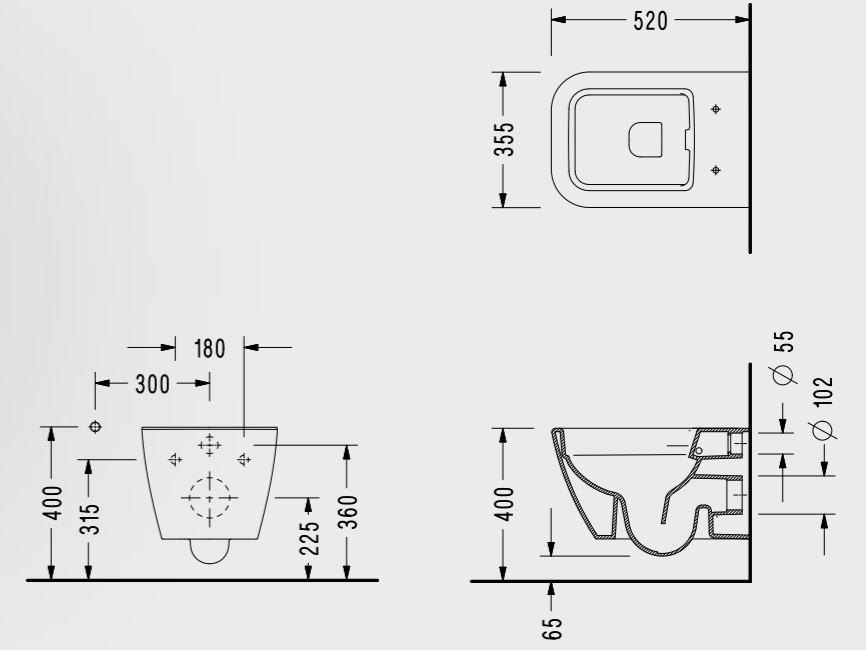

Rita 52 cm Purewash Asma Klozet

- 52x35.5 cm
- Ankastrre temiz su giriřli
- Kanalsız

RT26ADS110H