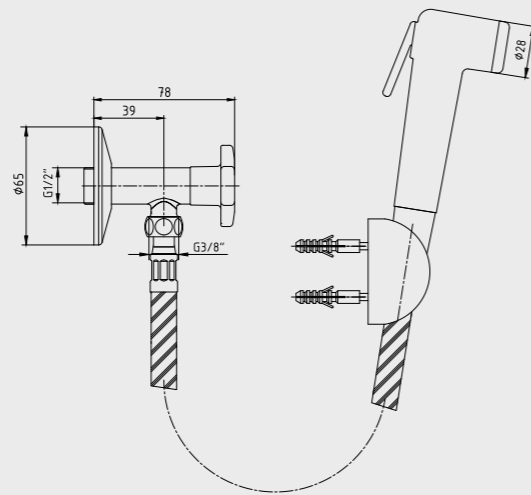

E.C.A. Spiralli Taharet Musluğu

- Rozet dahildir.
- Duvar - bağlantı ucu arası 39 mm'dir.
- Mandallı tek fonksiyonlu el duşu dahildir.
- 120 cm burkulmaz pvc spiralli

102111084
Krom