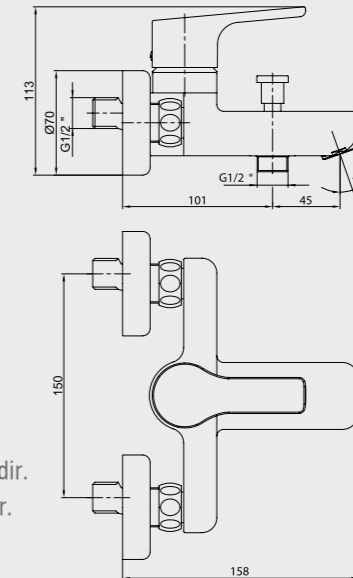

102108940
Krom

102108940ST
Krom

102808940
Altın Görünümlü

E.C.A. Luna Banyo Bataryası

- Çıkış ucu uzunluğu 146 mm'dir.
- Üst takım bağlantısı G 1/2" dir.
- Kireç kırıcı perlatör
- Kilitlemeli yön değiştirici