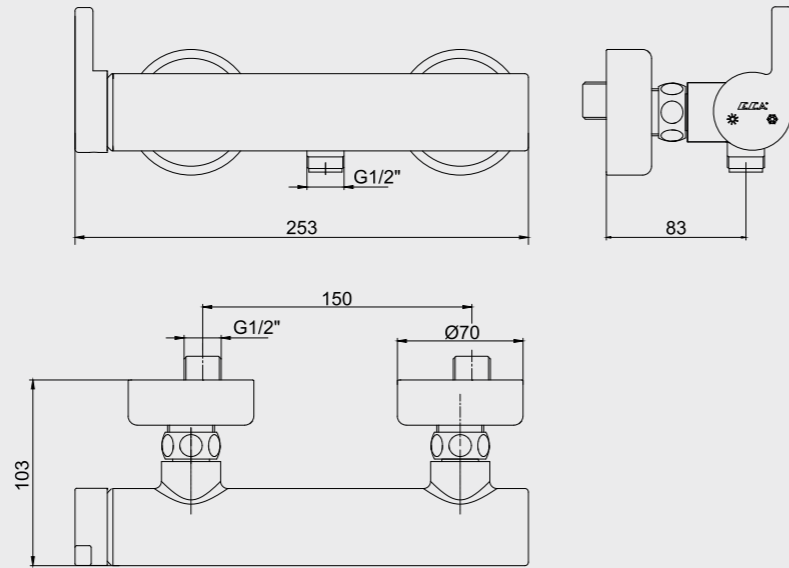

102154034H
Krom