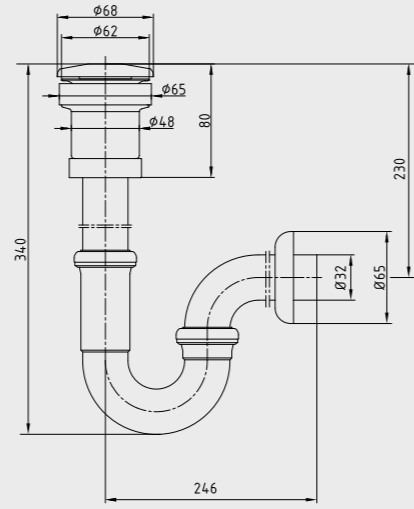

E.C.A. Minimal "U" Borulu Lavabo/Eviye Sifonu

102119026
Krom