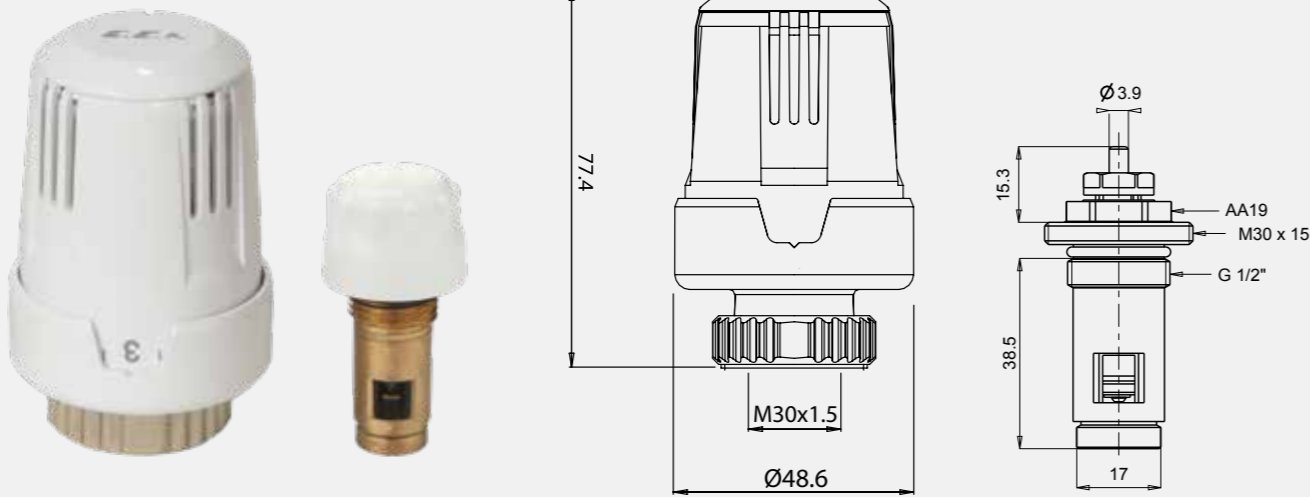

1. TRV3 + iç kompakt ventil
2. İçten contalı tip (41,3 mm)
   - Debi içi ayarlı valfi ile birlikte
   - 15°C Ortam Sıcaklığı Alt Limitli

602120640
İçten Contalı Tip
Beyaz TRV3