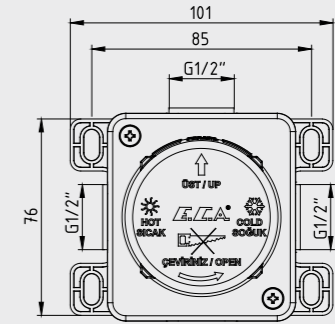

E.C.A. Ankastrre Duş Bataryası Sıva Altı Grubu