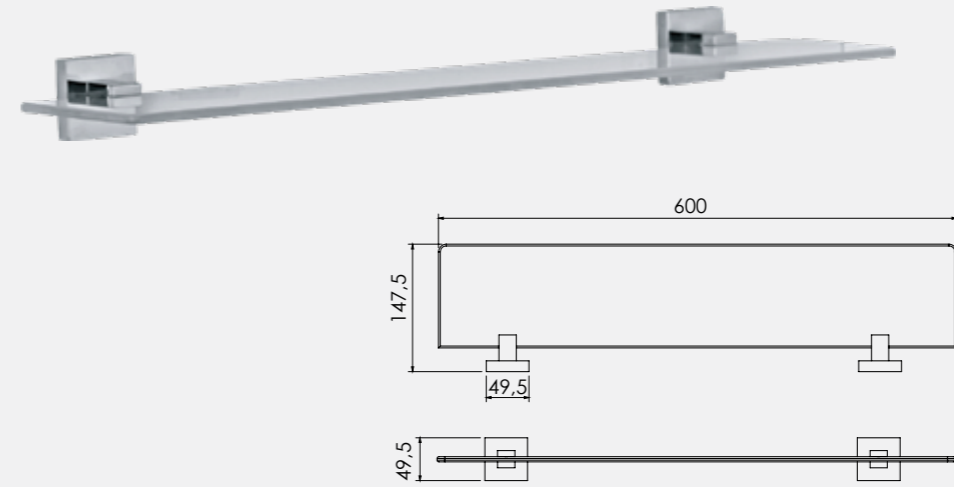

140104001
Krom

Diagonal Sabunluk