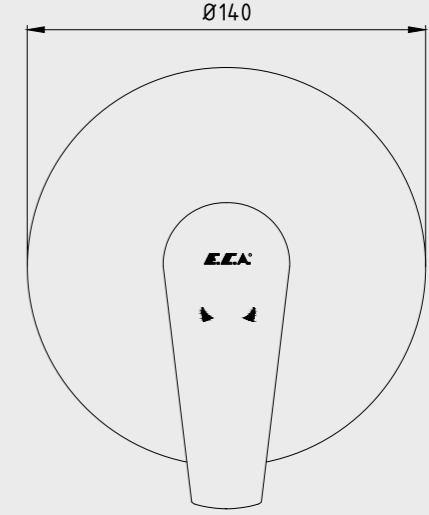

E.C.A. Niobe Ankastrre Duş Bataryası Sıva Üstü Grubu