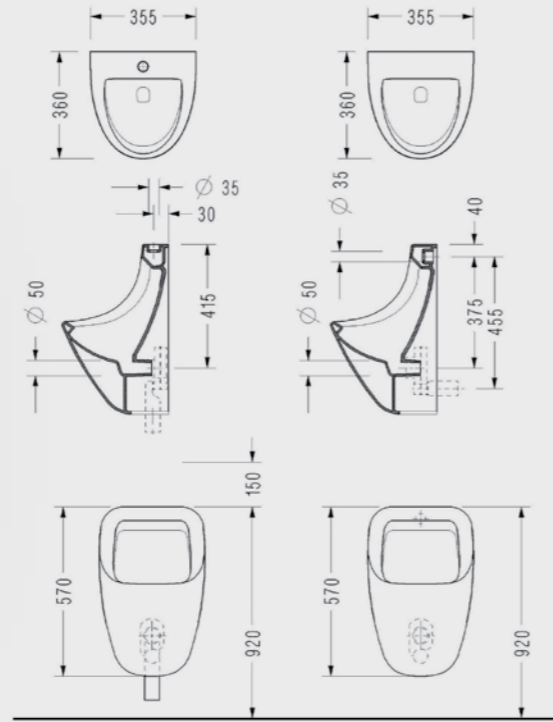

0129UZS110H
Üstten Temiz Su
Girişli

0129AZS110H
Arkadan Temiz Su
Girişli