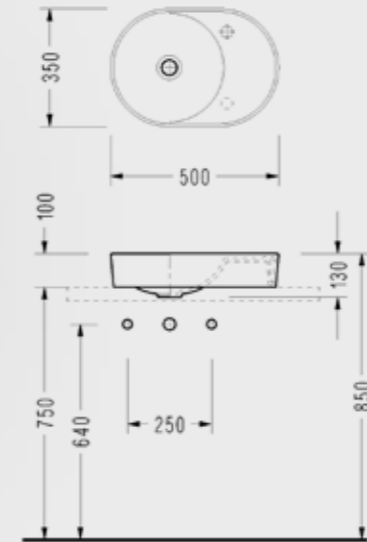

Sapphire Tezgah Üstü Lavabo

- 59,5x39,5 cm
- Slim kenarlı

SP46DXS110H

Sapphire Batarya Delikli Tezgah Üstü Lavabo

- 50x35 cm
- Slim kenarlı
- Taşma kanalsız

SP40SXS110H (Sağdan Delikli) SP401XS110H (Soldan Delikli)