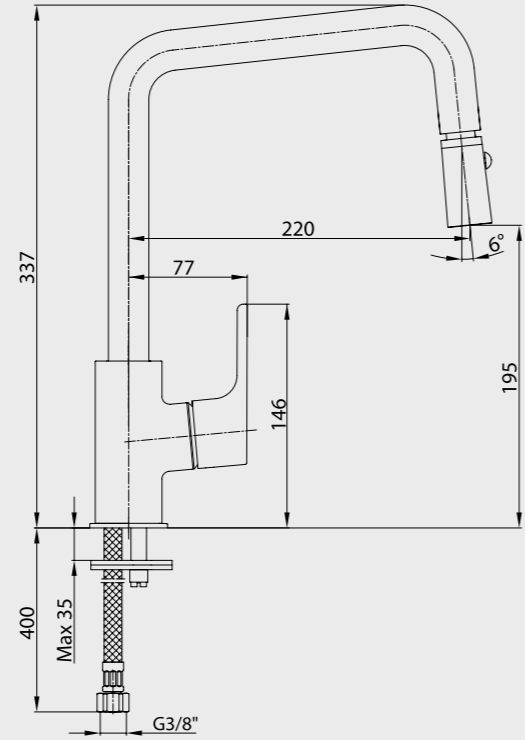

102518043
Paslanmaz Çelik
Görünümlü102518043ST
Paslanmaz Çelik
Görünümlü

E.C.A. Luna Eviye Bataryası

interior
innovation
award
2015
Winner

DESIGN
TURKEY
2014
İyi Tasarım Ödülü

- Çıkış ucu uzunluğu 220 mm'dir.
- Çıkış ucu yüksekliği 195 mm'dir.
- Çift fonksiyonlu mafsallı el duşu
- 360° döner çıkış ucu
- 3 bar basınçta su akış miktarı dakikada 6,4 lt. "ST"li kodlarda ise dakikada maksimum 5 lt'dir.