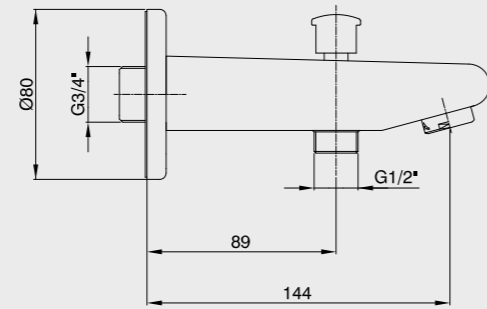

E.C.A. Çıkış Ucu