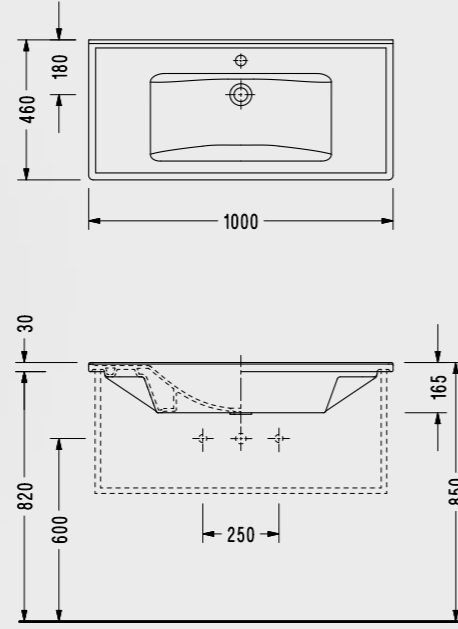

Etajerli Lavabolar

Star Tezgah Etajerli Lavabo

- 100x46 cm
- Taşma deliksiz

3037TXS110H