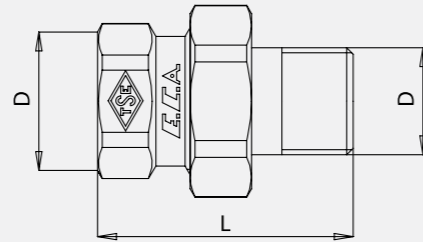

Düz Rakor Nikel Kaplamalı

Ürün Kodu	D	L
602121006	G 3/8"	50
602121007	G 1/2"	56
602121008	G 3/4"	64
602121009	G 1"	72
602121010	G1 1/4"	81.5

- TS 579
- Sıcak Sulu Isıtma Sistemleri,
  10 bar, 120°C

602121006 G 3/8" Nikel	602121007 G 1/2" Nikel	602121008 G 3/4" Nikel	602121009 G 1" Nikel	602121010 G 1 1/4" Nikel