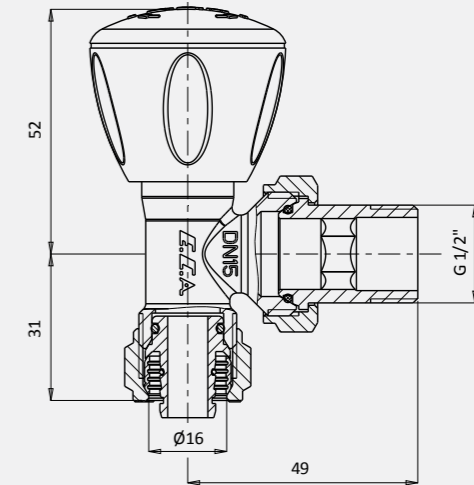

602120721
Pex RV3