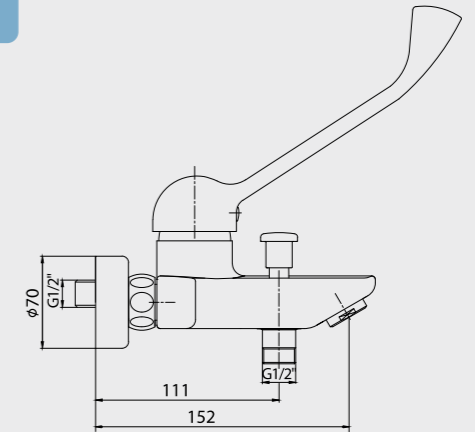

E.C.A. Medical Bedensel Engelli Banyo Bataryası