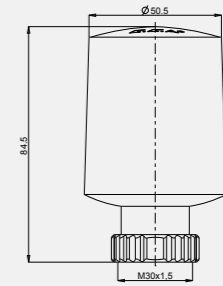

Akıllı Elektronik Termostatik Radyatör Valfleri (E-TRV)

Gövde
• M30x1,5 - R1/2" F

Elektronik Termostatik Radyatör Vanası
• Beslenme Gerilimi: 2 x AA pil (kutuya dahil)
• Bağlantı: M30x1,5

*Sadece E.C.A. İnternet Köprüsü ile Çalışır

602120963
E-TRV + R1/2" F
Gövde Köşe

602120964
E-TRV + R1/2" F
Gövde Düz