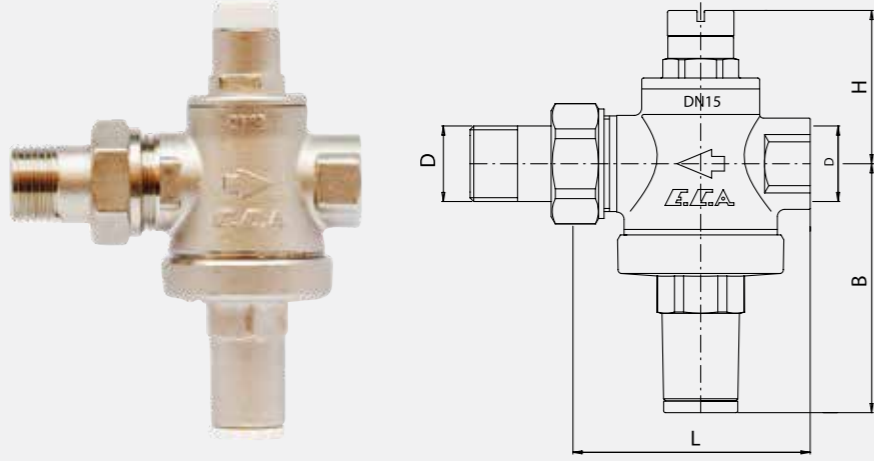

Su Basınç Düşürücü Valfler

Su Basınç Düşürücü Valf (Pistonlu, İç Vida x Rakorlu)

Ürün Kodu	D	L	H	A
602111007	G 1/2"	60	68	42
602199160	G 3/4"	60	68	42

602111007
1/2"

102199160
3/4"