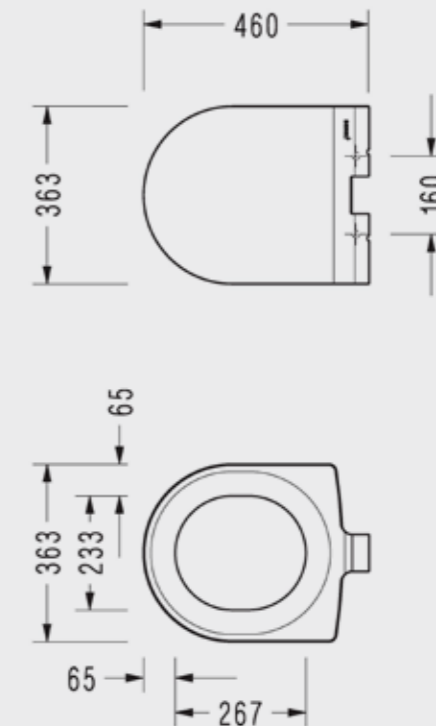

Beta Slim Yavaş Kapanan Klozet Kapağı

ÇIKARILABİLİR
KAPAKLA
TEMİZLİK
BANYOLARDA

Kolay tak çıkar kapak
Yavaş kapanan kapak

- Çıkarılabilir
- Hygiene

223BS00002

Katalogta yer alan resimler ve teknik çizimler bilgi içindir.
Fiyatlara KDV ayrıca dahil edilir. Tavsiye edilen bayi satış fiyatlarıdır.