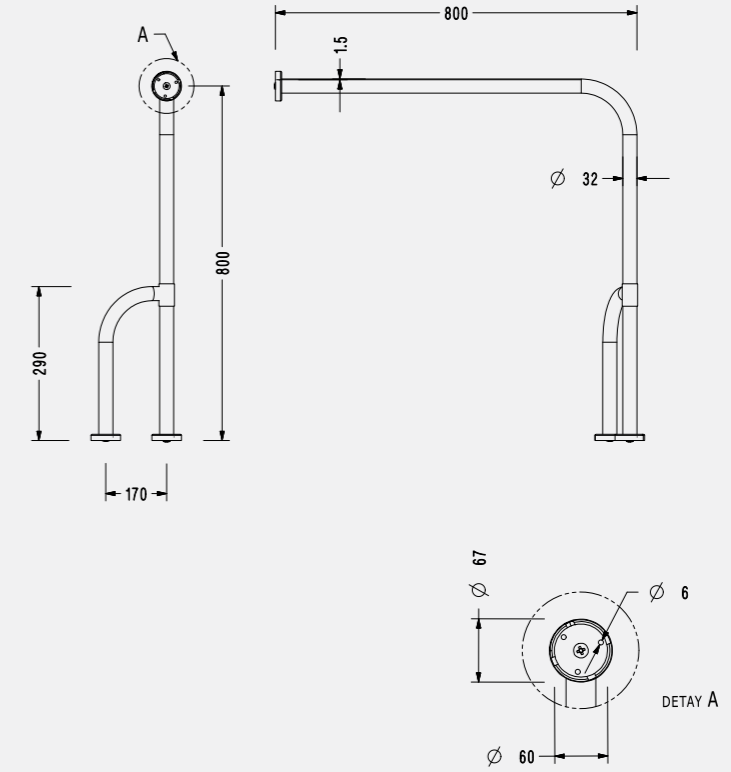

Engelliler İçin Özel Seri

Tutunma Barı

140115001

Açılı Tutunma Barı

140115002

Engelliler İçin Özel Seri

Klozet Yanı Tutunma Barı

140115003