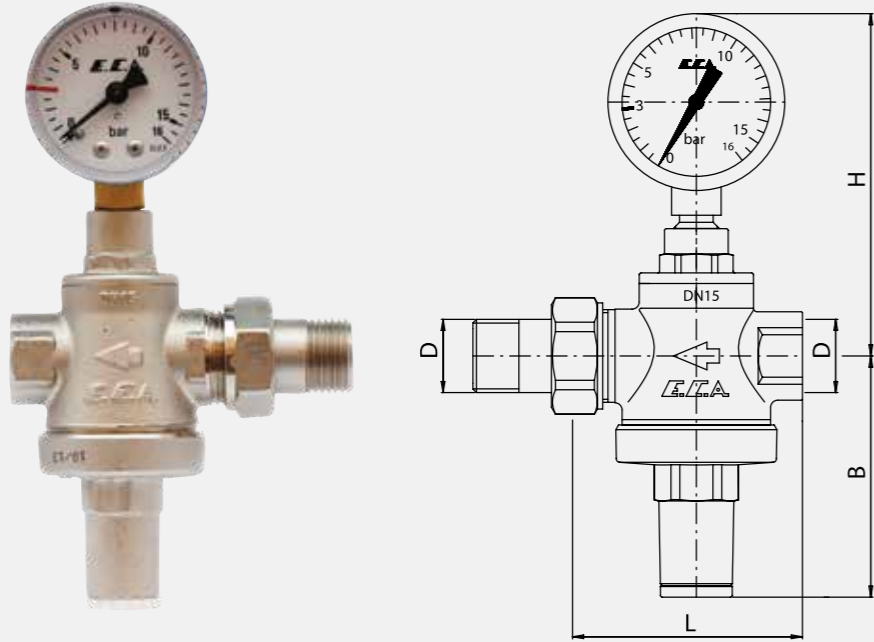

Manometreli Su Basınç Düşürücü Valf (Pistonlu, İç Vida x Rakorlu)

Ürün Kodu	D	L	H	A
602111006	G 1/2"	65	68	95
602111008	G 3/4"	65,8	68	95

602111006
1/2"

602111008
3/4"