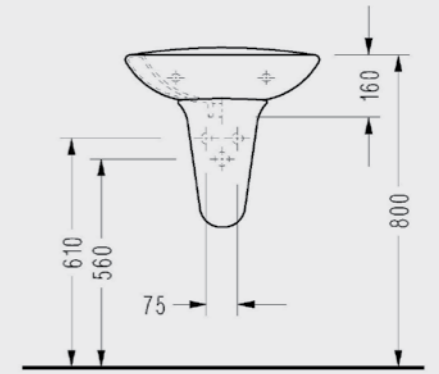

2841TDS110H
51 cm Lavabo
51x40 cm
Batarya Delikli
36 Paletli

2841DSS110H
51 cm Lavabo
51x40 cm
Batarya Deliksiz
36 Paletli

2822STL110H
Yarım Ayak
Yayılı Montaj
36 Paletli