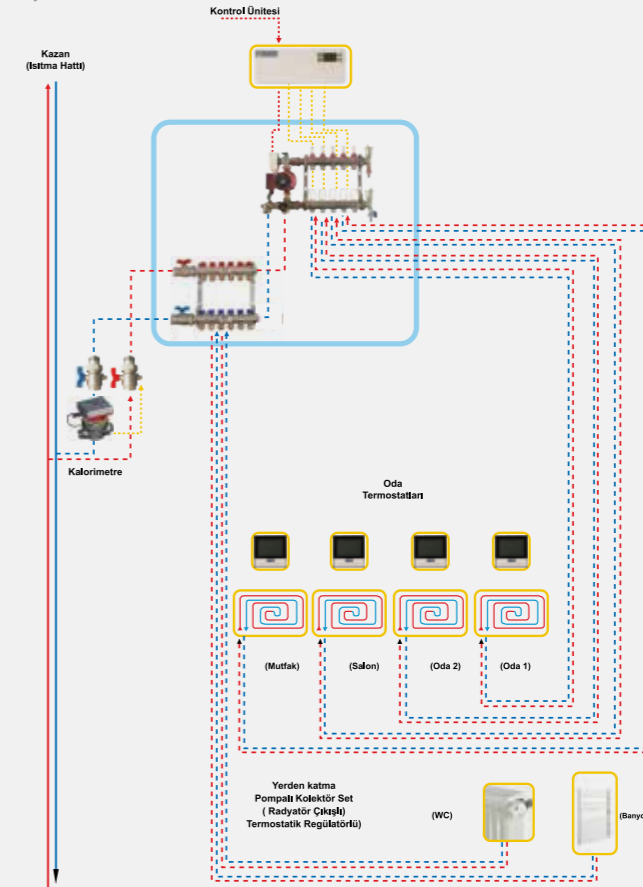

Multi-Tip Isıtma Sistemlerinde Kullanımı;