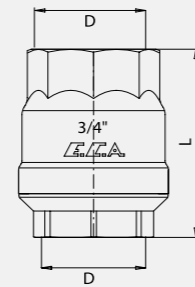

Yaylı Çekvalfler

Ürün Kodu	D	L
601007 007	G 1/2"	40
601007 008	G 3/4"	50
601007 009	G 1"	62,5
601007 010	G 1 1/4"	67
601007 011	G 1 1/2"	77
601007 012	G 2"	85

- TS EN 1074-3
- Özel tasarımlı, yay mekanizmalı klape grubu
- Çalışma basıncı: 25 bar
- Maksimum çalışma sıcaklığı : +80°C

601007007 1/2"	601007008 3/4"	601007009 1"	601007010 1 1/4"	601007011 1 1/2"	601007012 2"