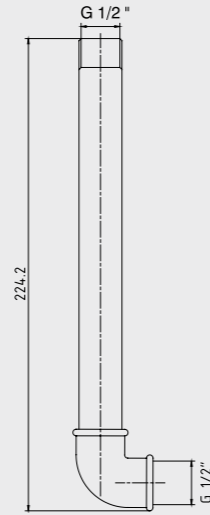

E.C.A. Tiera Serisi

E.C.A. Ankastrre Banyo Bataryası Sıva Altı Boru Grubu

- Ankastrre gövde bağlantısı G 1/2" dir.
- Çıkış ucu bağlantısı G 1/2" dir.
- Ankastrre banyo bataryaları sıva altı grupları ile kullanılacaktır.

101026450

E.C.A. Tiera Ankastrre Duş Bataryası Sıva Üstü Grubu

- Köşeli, yuvarlak ve elips olmak üzere 3 tip rozet alternatifi mevcuttur.
- Krom kaplamalı ürünler için 102166102 kodlu, mat siyah kaplamalı ürünler için 102166102C1 kodlu sıva altı grubu ayrıca alınmalıdır.

102167105-K
Krom

102167105C1-K
Mat Siyah

E.C.A. Ankastrre Duş Bataryası Sıva Altı Grubu

- Plastik muhafazalı sıva altı gövde
- Plastik ve galvaniz boruya uygun bağlantı
- Mermer ve granit duvar kaplamasına uygun
- 37 mm ayar imkanı
- Tesisat bağlantıları G 1/2" dir.
- Sıva üstü grubu ayrıca alınmalıdır.
- T9 kodlu üründe opsiyonel olarak sıcaklık ve debi limitörlü seramik kartuş bulunmaktadır.

102166102

102166102C1
Mat Siyah

E.C.A. Luna Serisi

E.C.A. Luna Lavabo Bataryası

- Çıkış ucu uzunluğu 132 mm'dir.
- Çıkış ucu yüksekliği 121 mm'dir.
- Kireç kırıcı gizli perlatör
- 3 bar basınçta su akış miktarı dakikada 8,4 lt. "ST"li kodlarda ise dakikada 5 lt'dir.
- Kumandalı ürün alternatifleri bulunmaktadır.

102108940
Krom

102108940ST
Krom

102808940
Altın Görünümlü

E.C.A. Luna Banyo Bataryası

- Çıkış ucu uzunluğu 146 mm'dir.
- Üst takım bağlantısı G 1/2" dir.
- Kireç kırıcı perlatör
- Kilitlemeli yön değiştirici

102102450
Krom

102802450
Altın Görünümlü