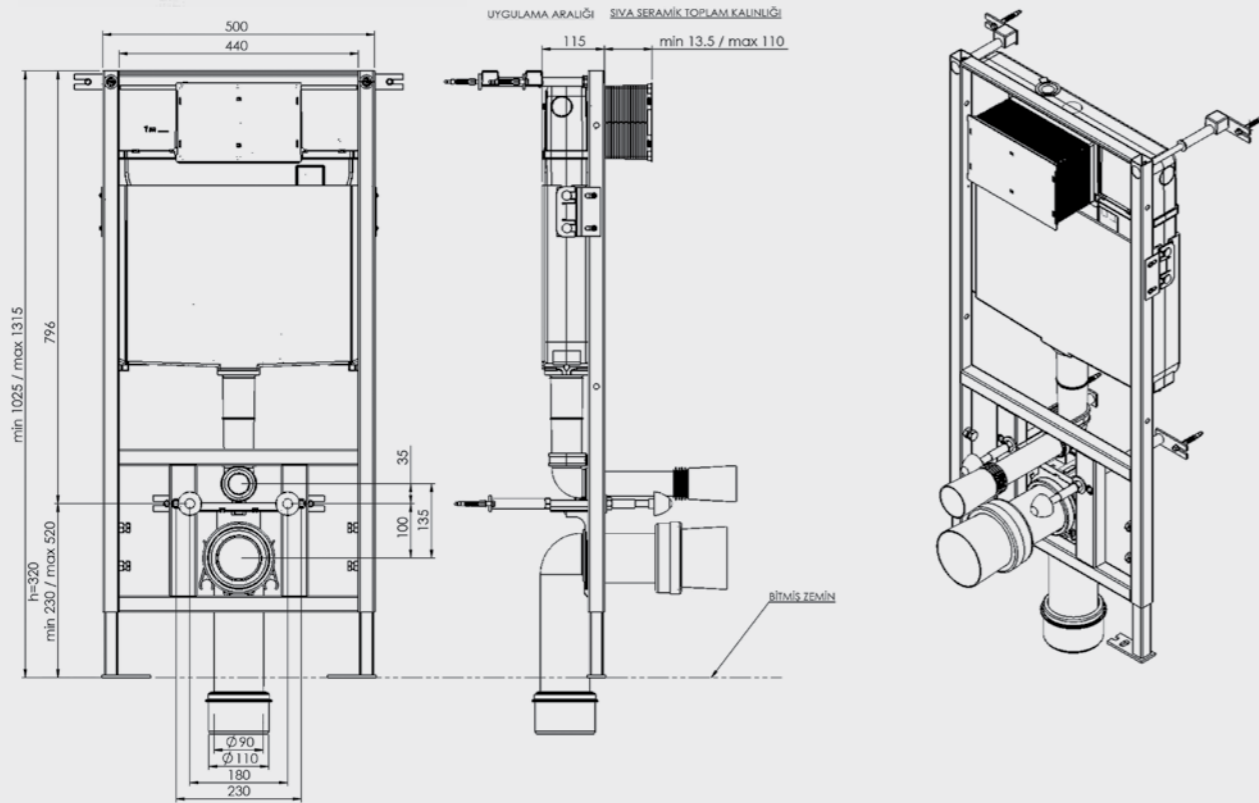

ÜRÜN KODU	ÜRÜN ADI	PANEL
T022113	SMOOTH	Panelsiz

Elmor Tesisat Malzemesi Ticaret A.Ş.'nin ürünlerin fiyat, görünüş ve teknik detaylarında değişiklik yapma hakkı saklıdır.