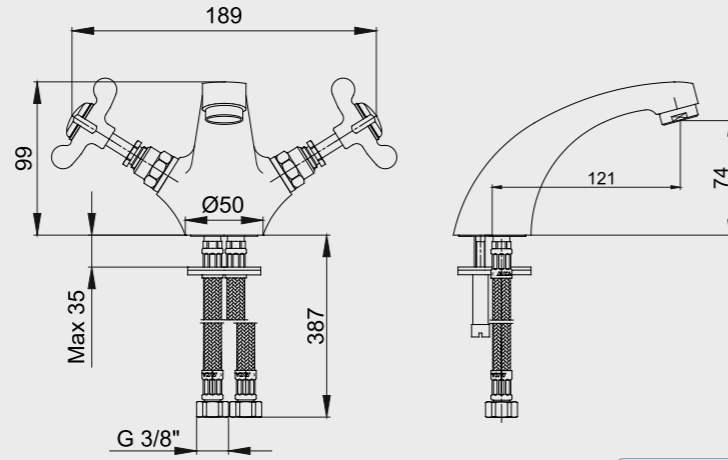

102209001
Lak

E.C.A. Osmanlı Ara Kesme Valfi

- Tesisat bağlantısı G 1/2"dir.
- 180 derece seramik salmastralıdır.

102251001
Lak

E.C.A. Neo Klasik Serisi

E.C.A. Neo Klasik Lavabo Bataryası

- Çıkış ucu uzunluğu 121 mm'dir.
- Çıkış ucu yüksekliği 74 mm'dir.
- 3 bar basınçta su akış miktarı dakikada 8,4 lt'dir.
- Kumandalı ürün alternatifi bulunmaktadır.