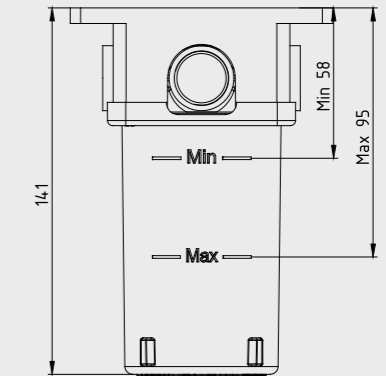

- Plastik muhafazalı sıva altı gövde
- Plastik ve galvaniz boruya uygun bağlantı
- Mermer ve granit duvar kaplamasına uygun
- 37 mm ayar imkanı
- Tesisat bağlantıları G 1/2"dir.
- Sıva üstü grubu ayrıca alınmalıdır.
- T9 kodlu üründe opsiyonel olarak sıcaklık ve debi limitörlü seramik kartuş bulunmaktadır.