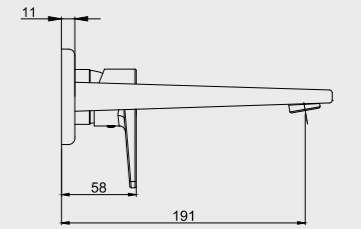

102167612-K Krom
102167612ST-K Krom