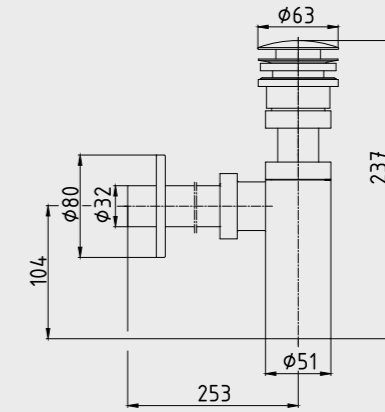

E.C.A. Minimal Bas-Bırak Lavabo/Eviye Sifonu

102119056
Krom