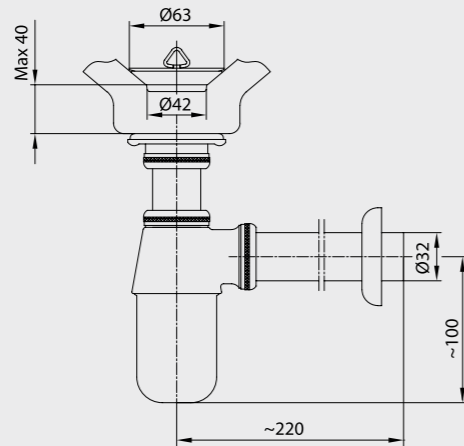

E.C.A. Standart Lavabo / Eviye Sifonu

102119003
Krom
Plastik Taslı

102119018
Krom
Piring Taslı

Elmor Tesisat Malzemesi Tic. A.Ş. mamul fiyat ve görünüş detaylarında değişiklik yapma hakkına sahiptir.
E.C.A. ürünleri ile kullanılacak ara mustukların, filtrelili ara mustuk olması tavsiye edilir. (Sayfa 210-211)