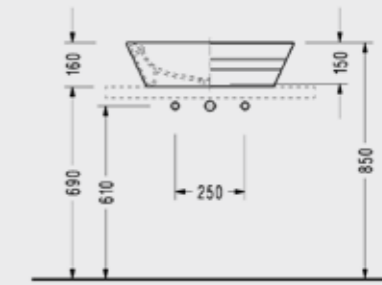

PS32DXS110H

Katalogta yer alan resimler ve teknik çizimler bilgi içindir. Fiyatlara KDV ayrıca dahil edilir. Tavsiye edilen bayi satış fiyatlarıdır.