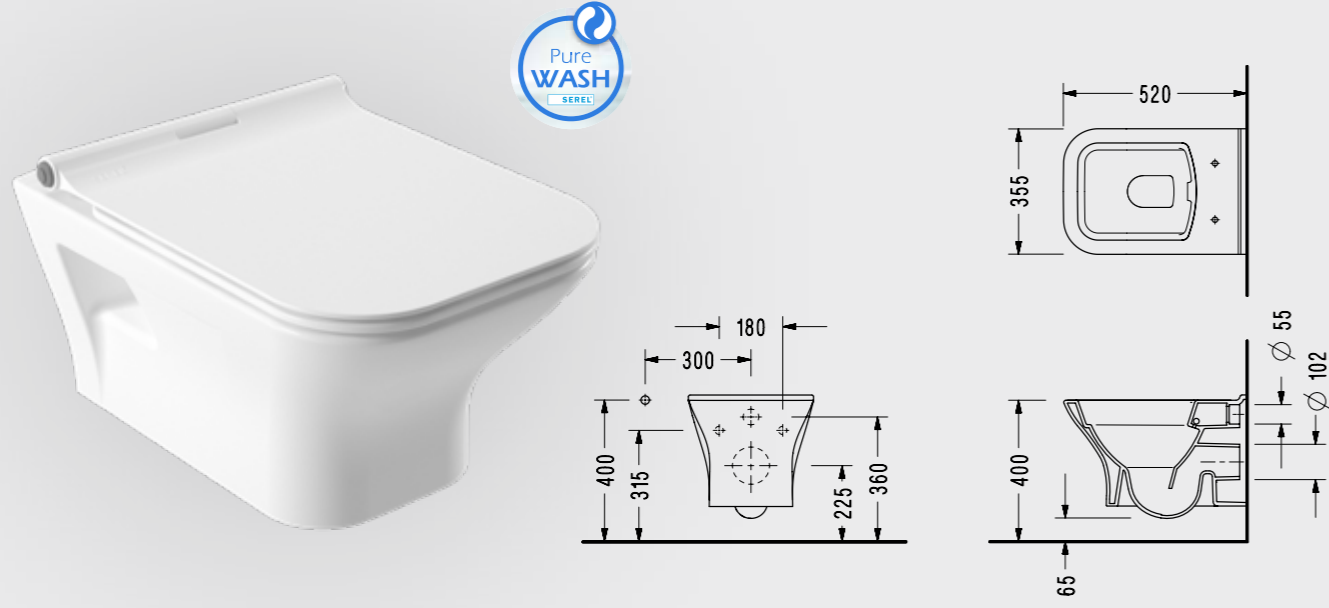

SM230DS110H

Nita Köşeli Asma Klozet

- 52x35.5 cm
- Standart ve Ankastrre Temiz Su Girişli

NT100DS110H

Nita Kanalsız Köşeli Asma Klozet

- 52x35 cm
- Standart ve Ankastr Temiz Su Girişli

• Haziran 2022'den itibaren