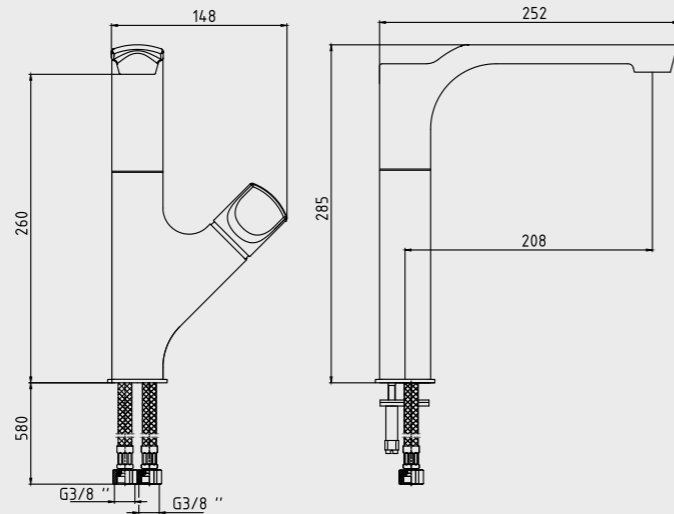

102118063H Krom	102118063HST Krom	104118063 Beyaz	104118063ST Beyaz	104418063 Bej	104418063ST Bej
104518063 Siyah	104518063ST Siyah	104318063 Kırmızı	104318063ST Kırmızı	102118063C4 Mat Beyaz	102118063C4ST Mat Beyaz