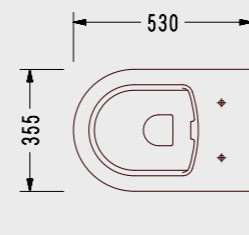

• 52x35,5 cm
• Kanalsız