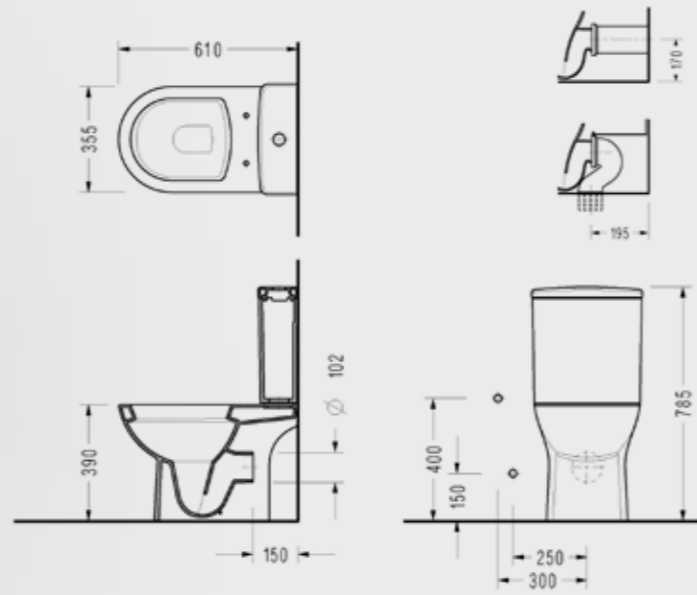

Friendly Purewash Klozet