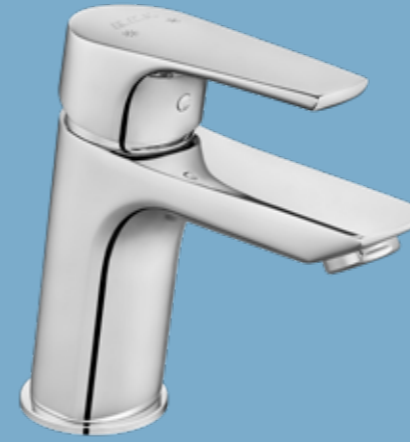

E.C.A. Niobe Serisi