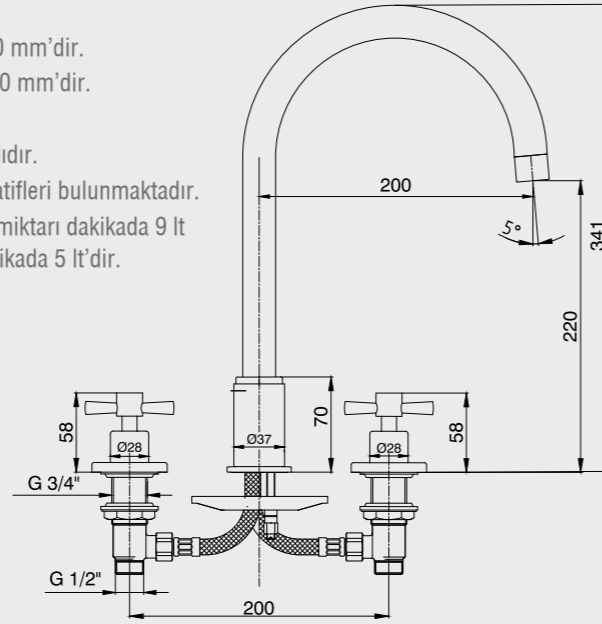

- Çıkış ucu uzunluğu 200 mm'dir.
- Çıkış ucu yüksekliği 220 mm'dir.
- 360° döner çıkış ucu
- 90° seramik salmastralıdır.
- Kumandalı ürün alternatifleri bulunmaktadır.
- 3 bar basınçta su akış miktarı dakikada 9 lt "ST"li kodlarda ise dakikada 5 lt'dir.

102105152
Krom

102105152ST
Krom

102805152
Altın Görünümlü