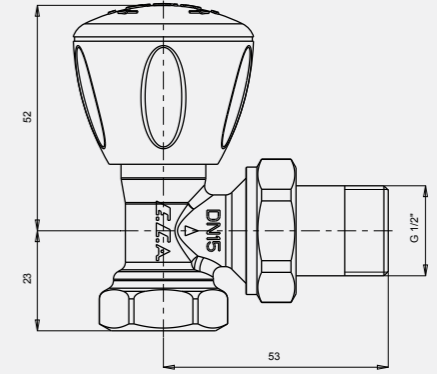

602120749
1/2" RV3