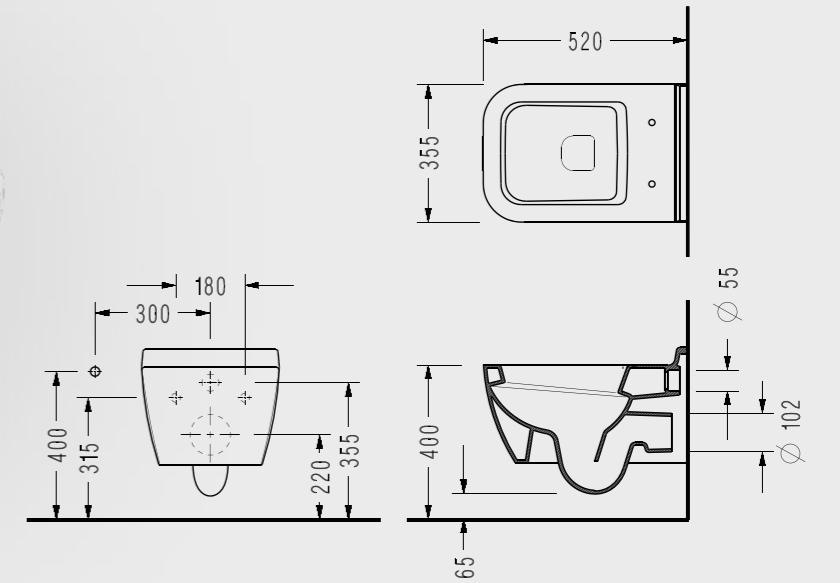

Rita 52 cm Asma Klozet

- 52x35.5 cm
- Ankastrre temiz su giriřli

RT10ADS110H