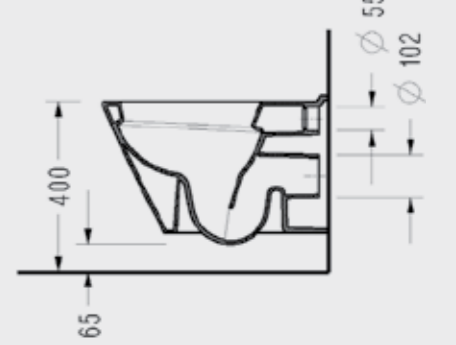

PS10ADS110H

Rita 52 cm Asma Klozet

- 52x35.5 cm
- Ankastrre temiz su giriřli

RT10ADS110H

Sapphire 52 cm Purewash Asma Klozet

- 52x35.5 cm
- Ankastrle temiz su giriřli
- Kanalsız

SP26ADS110H

Diagonal 53 cm Asma Klozet