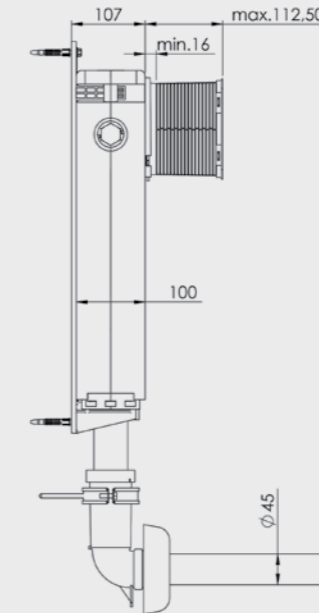

ÜRÜN KODU	ÜRÜN ADI	PANEL
T040120	EASY	Panelsiz

• Minimum sipariş adedi 100'dür.

Katalogta yer alan resimler ve teknik çizimler bilgi içindir. Fiyatlara KDV ayrıca dahil edilir. Tavsiye edilen bayi satış fiyatlarıdır.