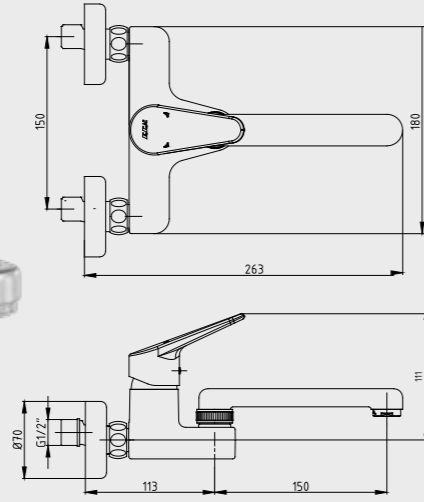

E.C.A. Spylos Serisi

E.C.A. Spylos Aplike Eviye Bataryası

- Çıkış ucu uzunluğu 263 mm'dir.
- Kireç kırıcı perlatör
- 3 bar basınçta su akış miktarı dakikada 8,2 lt. "ST"li kodlarda ise dakikada maksimum 5 lt'dir.
- Çıkış ucu döner boruludur

102107271
Krom

102107271ST
Krom