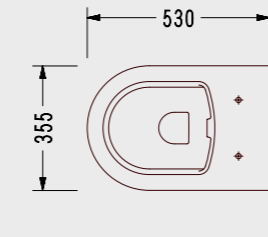

Sapphire 52 cm Purewash Asma Klozet

- 52x35.5 cm
- Ankastrle temiz su giriřli
- Kanalsız

SP26ADS110H