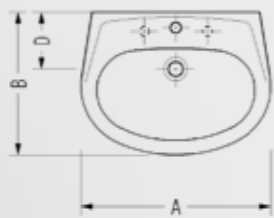

Lavabolar

45 cm Lavabo

- 45x35 cm
- 36 Paletli

2741TDS110H
Batarya Delikli2741DSS110H
Batarya Deliksiz

45 cm Lavabo + Yarım Ayak

TAVEL: Katalog Formel I						Ağırlık (kg)
A	B	C	D	H		
544	450	350	160	190	410	5,400
544	500	450	210	190	550	5,400