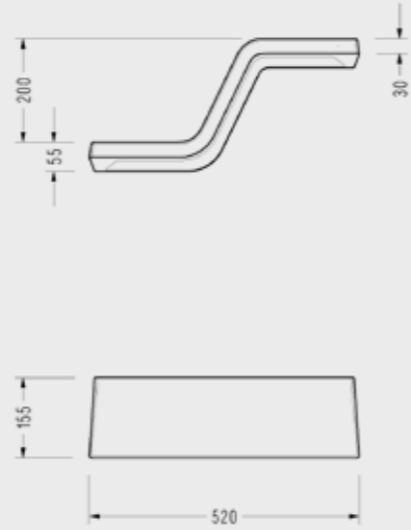

Helios Etajer

HE14STL110H

- 52 cm
- Helios serisi ile kullanılır