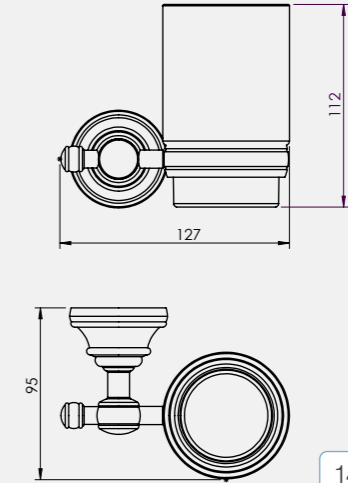

Luna Diş Fırçalık

140110003
Krom

140110003A
Altın