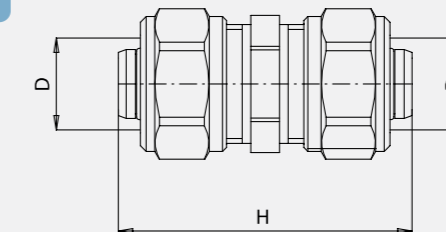

Düz Rakor - Pex Boru Bağlantılı

Ürün Kodu	D1	D2	H
602199274	16	16	51

602199274
16x16 mm