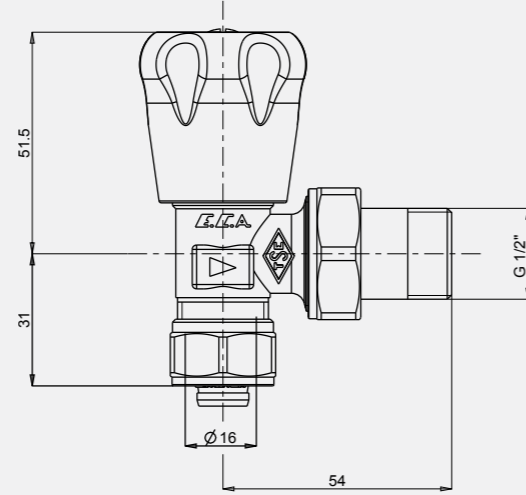

- Sıcak Sulu Isıtma Sistemleri, 10 bar, 120°C

602120338
Pex RV2

- TS 579
- Sıcak Sulu Isıtma Sistemleri, 10 bar, 120°C

602120641
G 1/2" RV3

- TS 579
- Sıcak Sulu Isıtma Sistemleri, 10 bar, 120°C

602120552
G 1/2" RV2 Contalı

- TS 579
- Sıcak Sulu Isıtma Sistemleri, 10 bar, 120°C

602120725
G 1/2" RV3

- TS 579
- Sıcak Sulu Isıtma Sistemleri, 10 bar, 120°C

602120553
G 1/2" RV2 Contalı

- Sıcak Sulu Isıtma Sistemleri, 10 bar, 120°C

602120721
Pex RV3