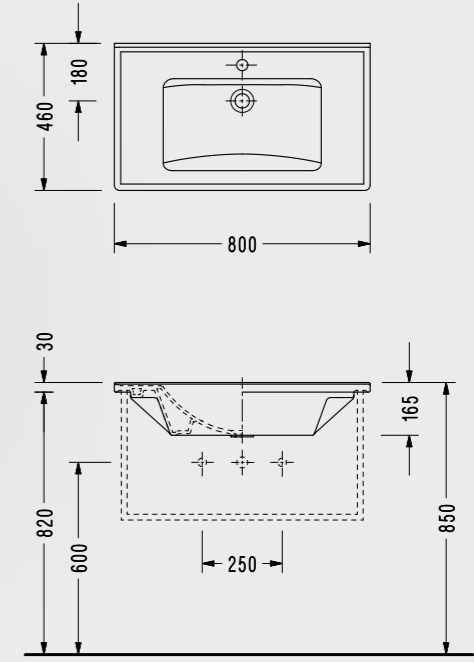

Star Serisi

Star Lavabo

DE42TDS110H STAR LAVABO
• 45x38 cm

DE43TDS110H STAR LAVABO (İNCE KENARLI)
• 50x40 cm

DE30TDS110H STAR LAVABO (İNCE KENARLI)
• 60x48 cm

DE21STL110H STAR YARIM AYAK

DE42TDS110H DE43TDS110H DE30TDS110H DE21STL110H

Star Tezgah Etajerli Lavabo

• 60x46 cm
• Taşma deliksiz

3001TXS110H

Star Tezgah Etajerli Lavabo

• 80x46 cm
• Taşma deliksiz

3035TXS110H

Star Tezgah Etajerli Lavabo

• 100x46 cm
• Taşma deliksiz

3037TXS110H