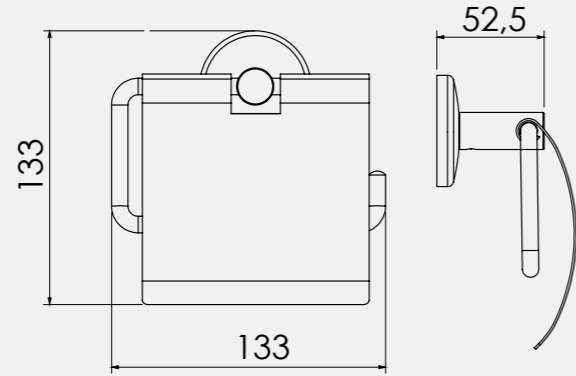

Bianca Tuvalet Kağıtlığı

140102023
Krom

Bianca Tuvalet Kağıtlığı

• Yedekli

140102024
Krom

Bianca Tuvalet Kağıtlığı

140102011
Krom

Bianca Kağıtlık