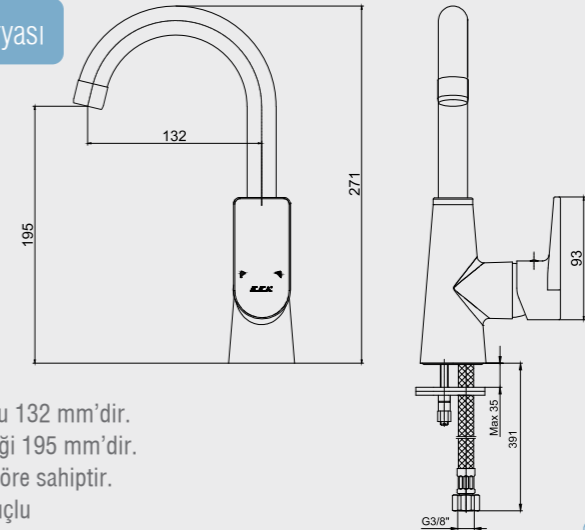

102188118 Krom
102188118ST Krom