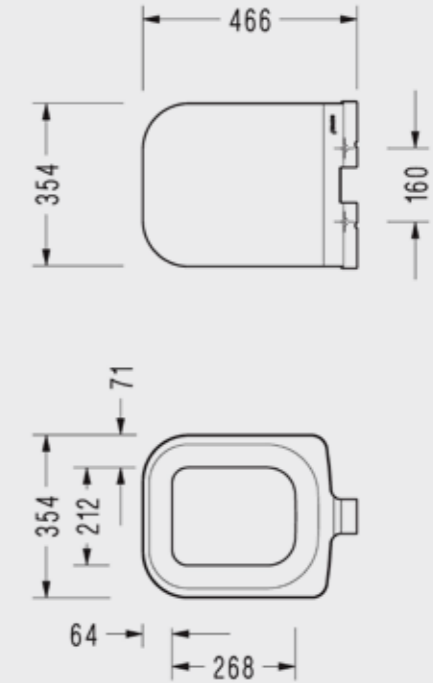

223ZS00002