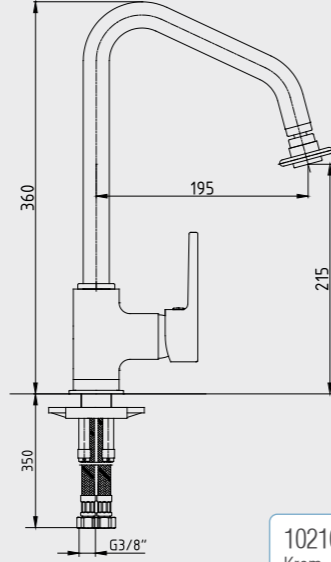

102108633 Krom
102108633ST Krom