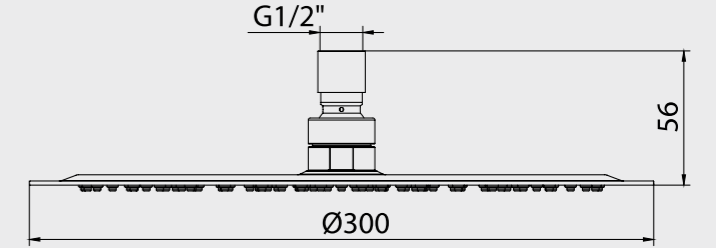

102145037
Krom

E.C.A. Arda Duş Başlığı

- Tek fonksiyonlu kireç kırıcı
- Ø 86 mm
- Su akış debisi 8,1 L/d
- G 1/2" dişi dişlidir.

102127321
Krom

E.C.A. İnce Duş Başlığı

- Ø 300 mm
- Tesisat bağlantı boru grubu ayrıca alınmalıdır.
- Kireç kırıcı
- Paslanmaz çelik
- 3 Bardaki su akış debisi 12 L/d dir.