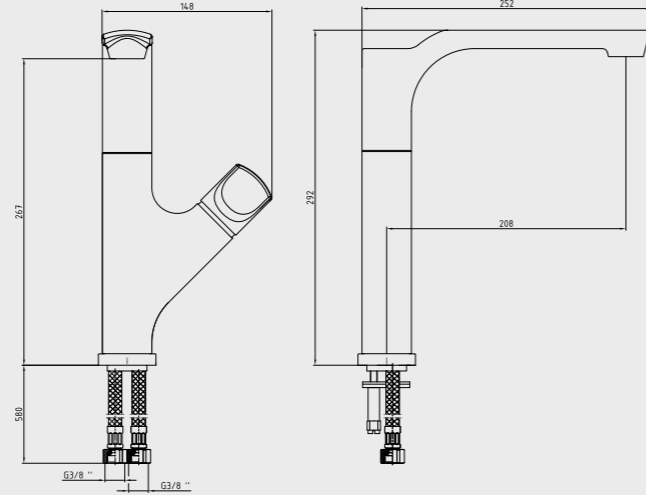

E.C.A. Myra Dokunmatik Eviye Bataryası

- Çıkış ucu uzunluğu 208 mm'dir.
- Çıkış ucu yüksekliği 267 mm'dir.
- Kireç kırıcı gizli perlatör
- 3 bar basınçta su akış miktarı dakikada maksimum 6,7 lt "ST"li kodlarda ise dakikada maksimum 5 lt'dir.
- Soğukta açılma özelliği
- 4 adet AA 1,5 V lityum kalem pil ile çalışmaktadır.
- Dokunmatik özelliği ile birlikte hijyenik ve pratik kullanım sağlar.
- Uzun ömürlü kullanım sağlar.
- Ürün kolu açık konumdayken, batarya gövdesine bir dokunuşla su akışı sağlanıp, tekrar bir dokunuşla su akışı durdurulmaktadır.
- Dokunmatik özelliği kullanıldığında, su akışı sağlandıktan 42 sn sonra güvenlik nedeniyle otomatik olarak su akışı kesilmektedir.
- İstenildiği takdirde dokunmatik özelliği devre dışı bırakılarak ürün manuel olarak da kullanılabilir.
- 360° döner çıkış uçu

102118069H Krom
102118069HST Krom