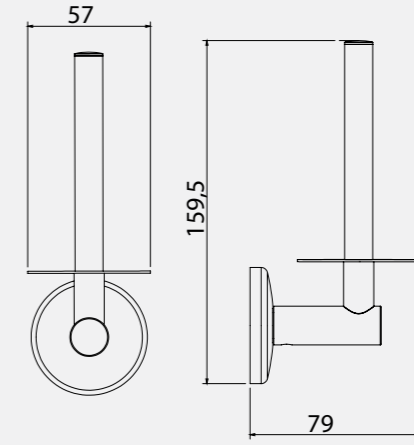

Bianca Tuvalet Kağıtlığı

140102023
Krom

Bianca Tuvalet Kağıtlığı

• Yedekli

140102024
Krom

Bianca Tuvalet Kağıtlığı

140102011
Krom

Bianca Kağıtlık

• Yedekli

140102026
Krom

Bianca Tuvalet Kağıtlığı

• Yedekli

140102025
Krom

Bianca Kağıt Havluluk

140102028
Krom