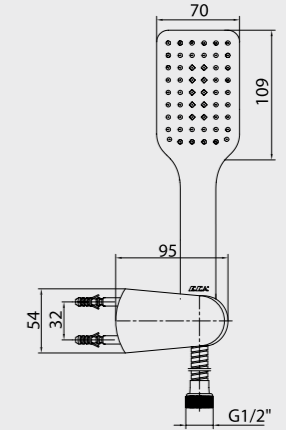

E.C.A. Mafsalı Üst Takımlar

E.C.A. Spil Mafsalı Banyo Üst Takım

- Bir fonksiyonlu, kireç kırıcı, Ø 85 mm
- Mafsalı
- 150 cm Burkulmaz kenetli spiralli
- Su akış debisi 3 barda 7,2 L/d'dir.

102117336
Krom

E.C.A. Nita Mafsalı Banyo Üst Takım

1. **102117338**
2. Üç fonksiyonlu, kireç kırıcı, Ø 85 mm
   - Mafsalı
   - 150 cm Burkulmaz kenetli spiralli
   - Su akış debisi 3 barda 8 L/d'dir.

1. **102117368**
2. Üç fonksiyonlu, kireç kırıcı, Ø 85 mm
   - Mafsalı
   - 175 cm burkulmaz pvc spiralli
   - Su akış debisi 3 barda 8 L/d'dir.

102117338
Krom

102117368
Krom

Elmor Tesisat Malzemesi Tic. A.Ş. mamul fiyat ve görünüş detaylarında değişiklik yapma hakkına sahiptir.
E.C.A. ürünleri ile kullanılacak ara mustukların, filtrelili ara mustuk olması tavsiye edilir. (Sayfa 210-211)

E.C.A. Mafsalı Üst Takımlar

E.C.A. Luna Mafsalı Banyo Üst Takım

- Bir fonksiyonlu, kireç kırıcı, Ø 95 mm
- Mafsalı
- 150 cm Burkulmaz kenetli spiralli
- Su akış debisi 3 barda 7,3 L/d'dir.

102117341
Krom

E.C.A. Tiera Mafsalı Banyo Üst Takım

1. **102117342 / 102817342**
2. Bir fonksiyonlu, kireç kırıcı, 70x105 mm
   - Mafsalı
   - 150 cm Burkulmaz kenetli spiralli
   - Su akış debisi 3 barda 7,4 L/d'dir.

1. **102117356 / 102117342C1**
2. Bir fonksiyonlu, kireç kırıcı, 70x105 mm
   - Mafsalı
   - 175 cm burkulmaz pvc spiralli
   - Su akış debisi 3 barda 8 L/d'dir.

102117342
Krom

102817342
Altın Görünümlü

102117356
Krom

102117342C1
Mat Siyah

E.C.A. Purity Mafsalı Banyo Üst Takım

1. **102117367**
2. Üç fonksiyonlu, kireç kırıcı, Ø 110 mm
   - Mafsalı
   - 150 cm burkulmaz kenetli spiralli
   - Su akış debisi 3 barda 7,4 lt'dir
   - Düğme ile değiştirilebilen yağmur akış, soft akış ve masaj özellikli 3 fonksiyona sahiptir.