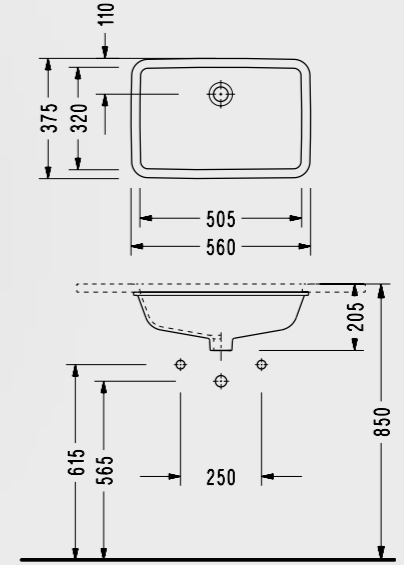

0561DSS110H