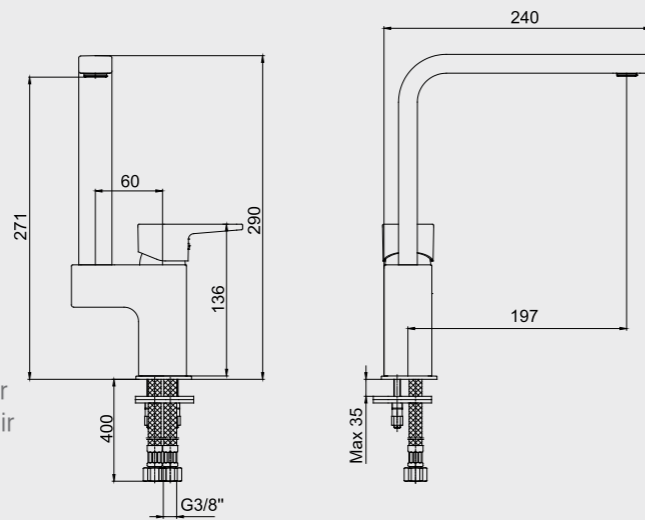

102118143 Krom
102118143ST Krom