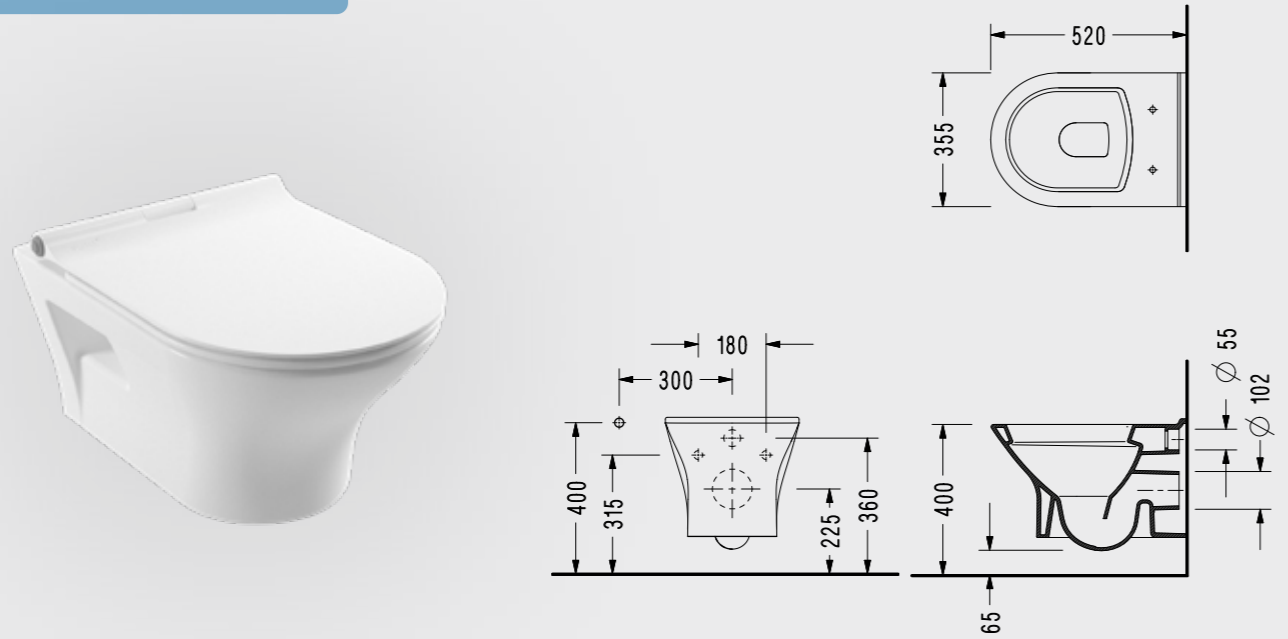

NT25ADS110H

Nita Kanalsız Yuvarlak Asma Klozet

- 52x35 cm
- Standart ve Ankastr Temiz Su Girişli

• Haziran 2022'den itibaren

NT360DS110H

Nita Yuvarlak Asma Klozet

- 52x35.5 cm
- Standart ve Ankastr Temiz Su Girişli