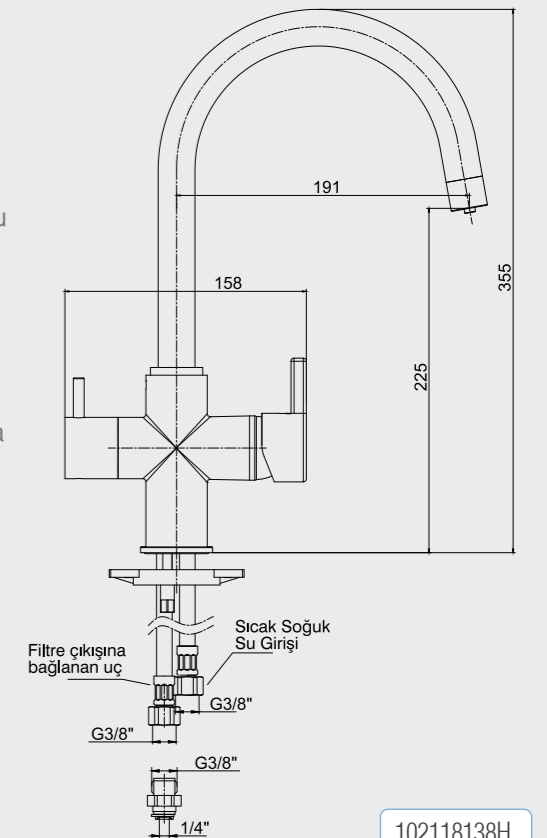

- Filtre edilmiş su girişi
- Filtre edilmiş su için ayrı kumanda kolu
- Çıkış ucu uzunluğu 191 mm'dir
- Çıkış ucu yüksekliği 225 mm'dir
- Filtreleme sistemi ürüne dahil değildir
- Kireç kırıcı perlatör
- 360° döner çıkış ucu
- 3 bar basınçta su akış miktarı dakikada maksimum 7,8 lt'dir
- İnovatif E.C.A. Hygiene Plus kaplama