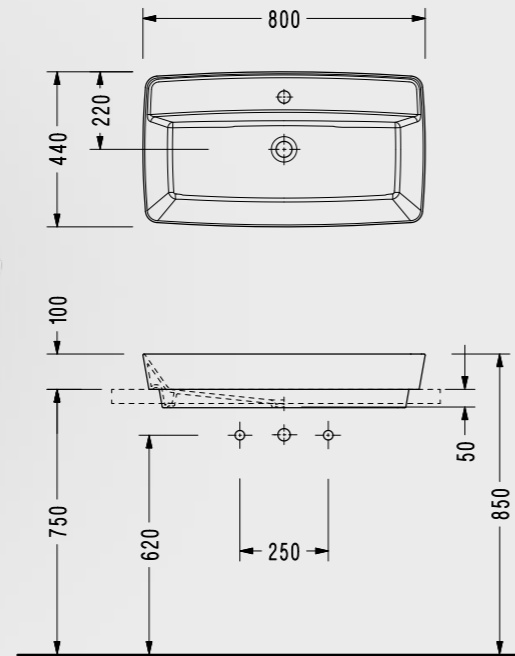

Rita Tezgah Üstü Batarya Delikli Lavabo

- 80x44 cm
- Slim kenarlı

RT42TXS110H