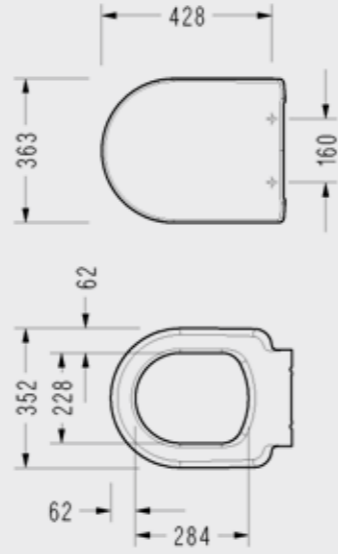

Beta Yavaş Kapanan Klozet Kapağı

**ÇIKARILABİLİR
KAPAKLA
TEMİZLİK
BANYOLARDA**

Kolay tak çıkar kapak
Yavaş kapanan kapak

- Çıkarılabilir
- Hygiene

223BT00002

Alpha Yavaş Kapanan Klozet Kapağı

**ÇIKARILABİLİR
KAPAKLA
TEMİZLİK
BANYOLARDA**

Kolay tak çıkar kapak
Yavaş kapanan kapak

- Çıkarılabilir
- Hygiene

223AF00002

Çocuk Takımı Klozet Kapağı

- Çıkarılabilir
- Hygiene

2278700002

Vega Klozet Kapağı

- Hygiene

2208900002

Spil Klozet Kapağı

- Hygiene

2276001002

Gediz Klozet Kapağı

- Hygiene

2276100002