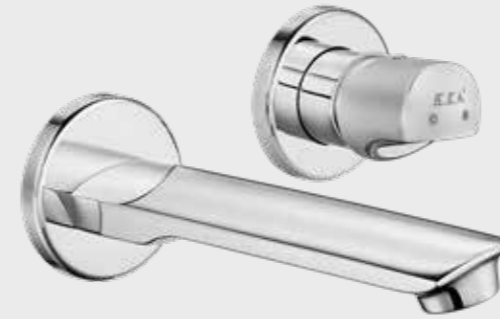

E.C.A. Myra Ankastr Lavabo Bataryası Sıva Üstü Grubu-Çift Rozet

- Kireç kırıcı gizli perlatöre sahiptir.
- Farklı rozet alternatifleri mevcuttur.
- Çıkış ucu uzunluğu 209 mm'dir.
- 3 bar basınçta su akış miktarı dakikada maksimum 7,2 lt
- "ST"li kodlarda ise dakikada maksimum 5 lt'dir.
- Krom kaplamalı ürünler için 102166601 kodlu, mat beyaz kaplamalı ürünler için 102166601C4 kodlu sıva altı grubu ayrıca alınmalıdır.