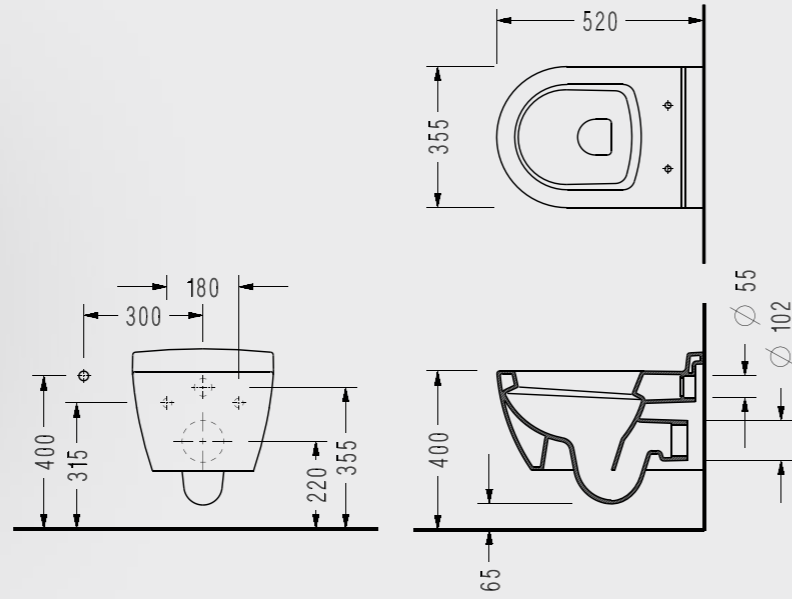

Sapphire 52 cm Asma Klozet