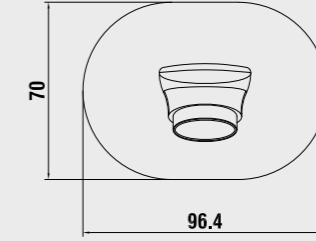

E.C.A. Ankastrre Banyo Bataryası Çıkış Ucu Grubu