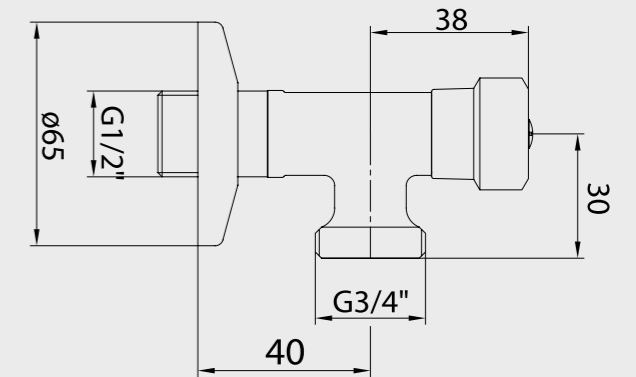

102111133H
Krom

E.C.A. Spiralli Taharet Musluğu

- Rozet dahildir.
- Duvar - bağlantı ucu arası 39 mm'dir.
- Mandallı tek fonksiyonlu el duşu dahildir.
- 120 cm burkulmaz pvc spiralli

102111084
Krom

E.C.A. Çamaşır Musluğu