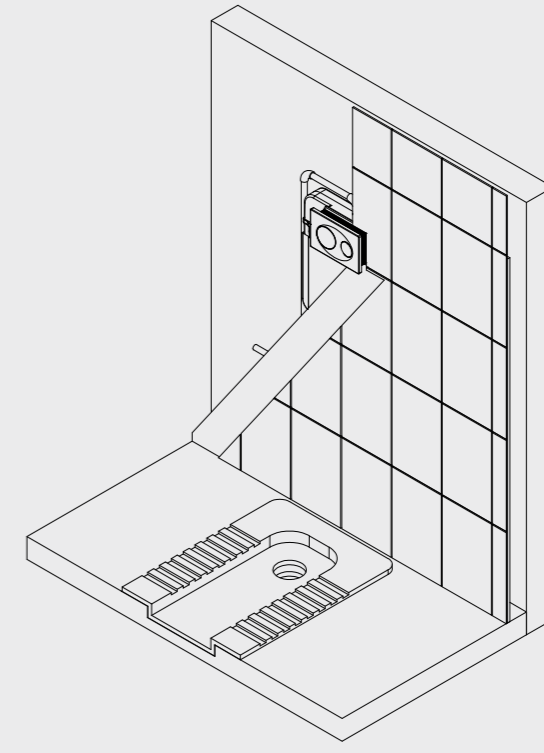

Ürün Montaj Detayları

T020140

Katalogta yer alan resimler ve teknik çizimler bilgi içindir. Fiyatlara KDV ayrıca dahil edilir. Tavsiye edilen bayi satış fiyatlarıdır.