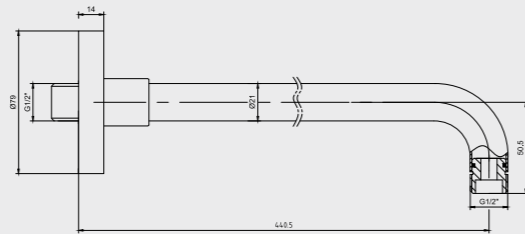

E.C.A. Tavandan Duş Başlığı Borusu

- Tavandan 80mm uzunluk
- Tesisat bağlantısı G 1/2"dir.

102126601
Krom

E.C.A. Duvardan Duş Başlığı Borusu

- Duvardan 325mm uzunluk
- Tesisat bağlantısı G 1/2"dir.

102126608
Krom

E.C.A. Duş Başlığı Borusu (Duvardan)

- Duvardan uzunluğu 440,5 mm'dir.
- Tesisat bağlantısı G 1/2"dir.

102126798
Krom

E.C.A. Duvardan Duş Başlığı Borusu (Kısa)

- Duvardan 109 mm dir.
- Tesisat bağlantısı G 1/2"dir.

102126650
Krom

E.C.A. Duvardan Duş Başlığı Borusu

- Duvardan 344 mm uzunluk
- Tesisat bağlantısı G 1/2"dir.

102126699
Krom