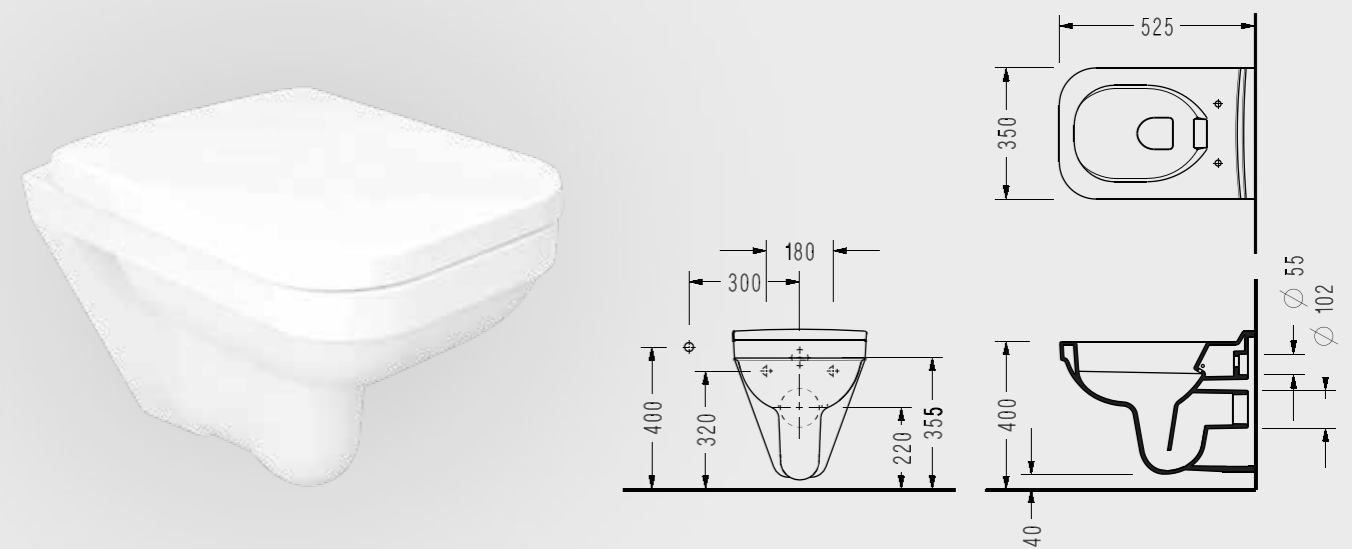

Star 52 Cm Purewash Kanalsız Asma Klozet

- 52.5x35 cm
- Standart ve Ankastr Temiz Su Girişli

SA260DS110H