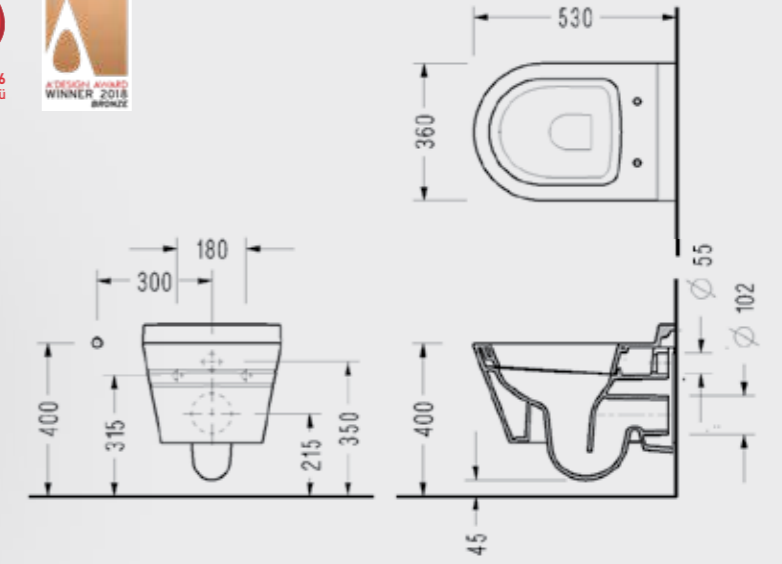

Elmor Tesisat Malzemesi Ticaret A.Ş.'nin ürünlerin fiyat, görünüş, renk ve teknik detaylarında değişiklik yapma hakkı saklıdır.

Poseidon 53 cm Asma Klozet

reddot design award
winner 2016

- 53x36 cm
- Ankastré temiz su girişli
- EasyWash (Kendi kendine yıkama sistemi)