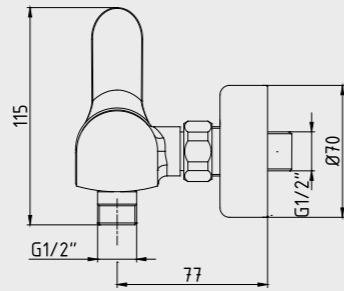

E.C.A. Star Yüksek Tip Lavabo Bataryası

- Çıkış ucu uzunluğu 155 mm'dir.
- Çıkış ucu yüksekliği 220 mm'dir.
- Kireç kırıcı perlatör
- 3 bar basınçta su akış miktarı dakikada 8,4 lt
- 'ST' li kodlarda ise dakikada 5 lt'dir.
- Kumandalı ürün alternatifi bulunmaktadır.

102108994 Krom
102108994ST Krom

E.C.A. Star Duş Bataryası

- Duş çıkış eksenini 77 mm'dir.
- Üst takım bağlantısı G1/2\"/>

102154016 Krom

E.C.A. Star Ankastr Lavabo Bataryası Sıva Üstü Grubu - Tek Rozet

- Farklı rozet alternatifleri mevcuttur.
- Kireç kırıcı perlatöre sahiptir.
- Çıkış ucu uzunluğu 200 mm'dir.
- 3 bar basınçta su akış miktarı dakikada maksimum 7,8 lt
- "ST"li kodlarda ise dakikada maksimum 5 lt'dir.
- 102166601 kodlu sıva altı grubu ayrıca alınmalıdır.

102167609-K Krom
102167609ST-K Krom

E.C.A. Ankastr Lavabo Bataryası Sıva Altı Grubu

- Plastik muhafazalı sıva altı gövde
- Plastik ve galvaniz boruya uygun bağlantı
- Mermer ve granit duvar kaplamasına uygun
- 37 mm ayar imkanı
- Tesisat bağlantıları G 1/2\"/>- Sıva üstü grubu ayrıca alınmalıdır.
  - T9 kodlu üründe opsiyonel olarak sıcaklık ve debi limitörlü seramik kartuş bulunmaktadır.

102166601

E.C.A. Star Ankastr Banyo/Duş Bataryası Sıva Üstü Grubu - 2 Yollu

- Duş başlığı ve el duşu markalamalı 2 yollu özel yön değiştirici (Markalama alternatifleri mevcuttur.)
- Köşeli, yuvarlak ve elips olmak üzere 3 tip rozet alternatifi mevcuttur.
- 102166201 kodlu sıva altı grubu ayrıca alınmalıdır.

102167209-EDE Krom