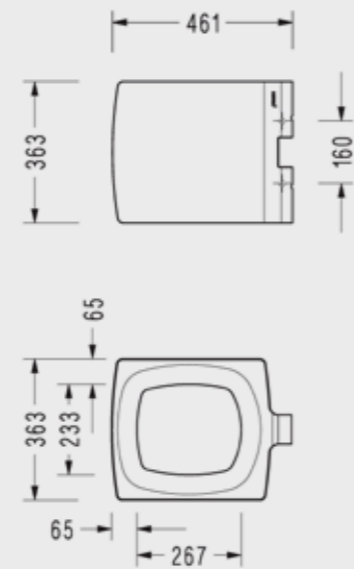

223SS00002

Zeta Slim Yavaş Kapanan Klozet Kapağı

**ÇIKARILABİLİR
KAPAKLA
TEMİZLİK
BANYOLARDA**

Kolay tak çıkar kapak
Yavaş kapanan kapak

- Çıkarılabilir
- Hygiene