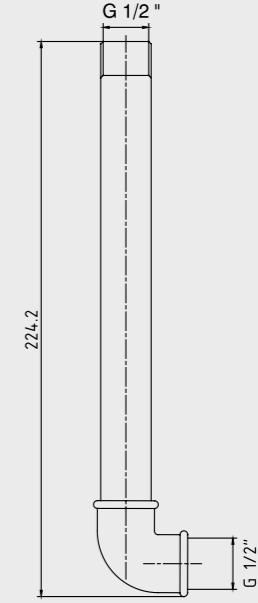

E.C.A. Ankastr Banyo Bataryası Sıva Altı Grubu - 3 Yollu

- Plastik muhafazalı sıva altı gövde
- Plastik ve galvaniz boruya uygun bağlantı
- Mermer ve granit duvar kaplamasına uygun
- 37 mm ayar imkanı
- Tesisat bağlantıları G 1/2"dir.
- Sıva üstü grubu ayrıca alınmalıdır.
- 3 yollu özel yön değiştirici
- T9 kodlu üründe opsiyonel olarak sıcaklık ve debi limitörlü seramik kartuş bulunmaktadır.

102166301

102866301
Altın Görünümlü

E.C.A. Ankastr Banyo Bataryası Sıva Altı Boru Grubu

- Ankastr gövde bağlantısı G 1/2"dir.
- Çıkış ucu bağlantısı G 1/2"dir.
- Ankastr banyo bataryaları sıva altı grupları ile kullanılacaktır.

101026450

E.C.A. Ankastr Banyo Bataryası Çıkış Ucu Grubu

- Köşeli, yuvarlak ve elips olmak üzere 3 tip rozet alternatifi mevcuttur.
- Çıkış ucu uzunluğu 158 mm'dir.
- Tesisat bağlantısı G 1/2"dir.
- Kireç kırıcıllı perlatöre sahiptir.

102159206-K
Krom

102859206-K
Altın Görünümlü

E.C.A. Luna Ankastr Duş Bataryası Sıva Üstü Grubu

- Köşeli, yuvarlak ve elips olmak üzere 3 tip rozet alternatifi mevcuttur.
- Krom kaplamalı ürünler için 102166102 kodlu, altın görünümlü ürünler için 102866102 kodlu sıva altı grubu ayrıca alınmalıdır.

102167106-Y
Krom

102867106-Y
Altın Görünümlü