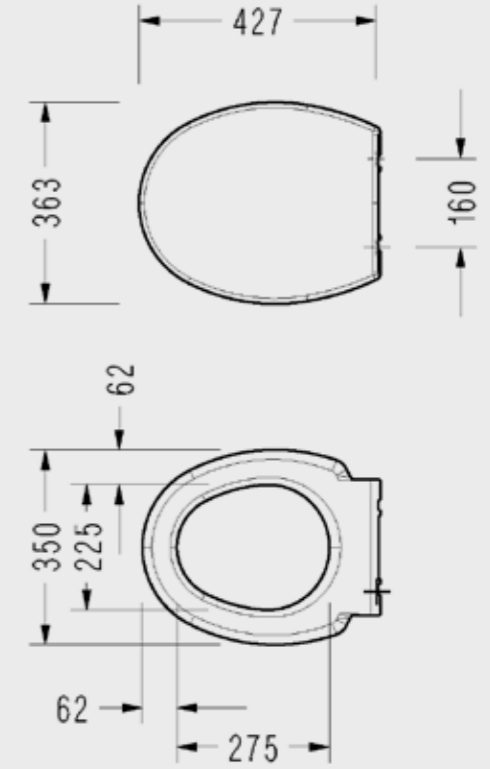

• Çıkarılabilir

223AF00002