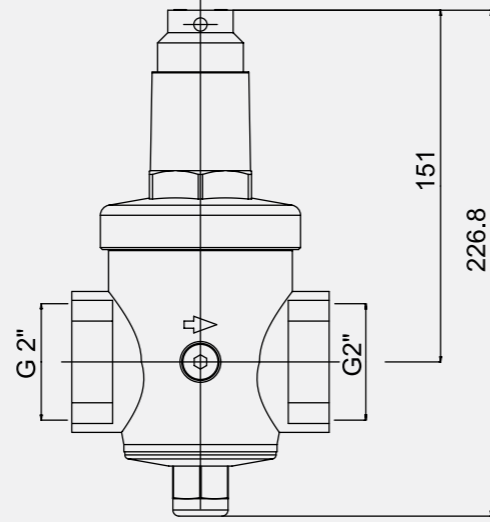

602111018
G 2" Manometreli
İç Vida x İç Vida