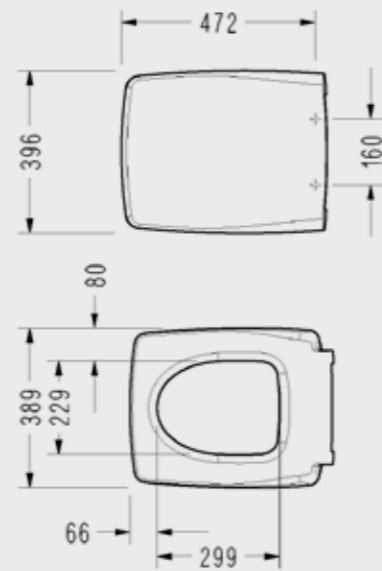

223MR00002

Elmor Tesisat Malzemesi Ticaret A.Ş.'nin ürünlerin fiyat, görünüş, renk ve teknik detaylarında değişiklik yapma hakkı saklıdır.