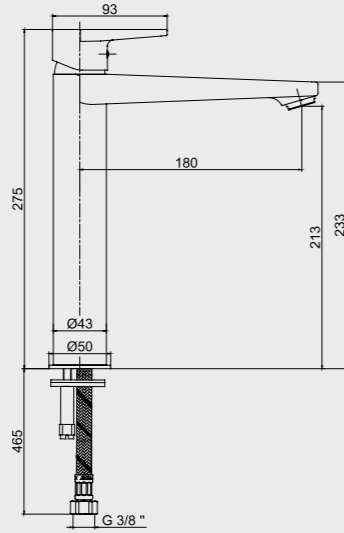

102188114 Krom
102188114ST Krom