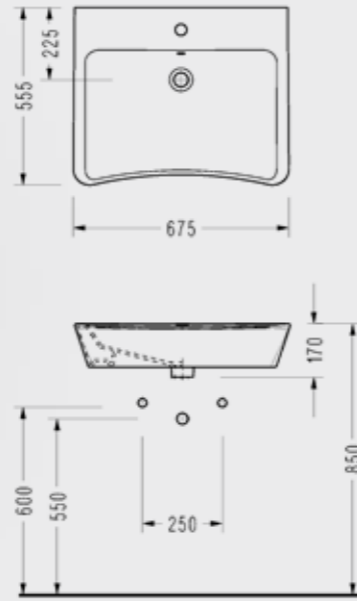

Bedensel Engelliler İçin Özel Seri

Bedensel Engelliler İçin Özel Lavabo

• 67,5 x 55,5 cm

3044TDS110H

Bedensel Engelliler İçin Asma Klozet

• 70x35.5 cm
• Standart ve Ankastré temiz su girişli olarak kullanılabilir.