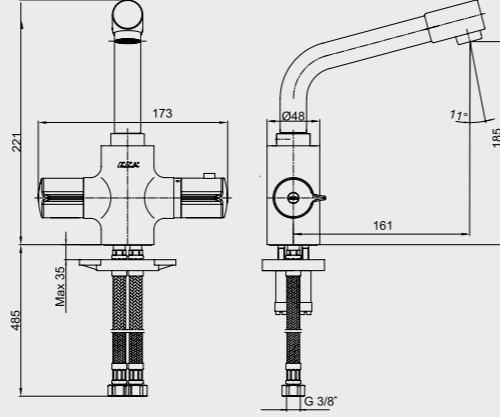

- 20°C - 50°C kontrol aralığı
- 180°C - G1/2" seramik salmastralıdır.
- Çıkış ucu uzunluğu 161 mm'dir.
- Çıkış ucu yüksekliği 185 mm'dir.
- Kireç kırıcı perlatör
- Soğuk su kesildiğinde sıcak suyu da keserek, kullanım suyu sıcaklığının tehlikeli olabilecek dereceye kadar yükselme riski önlenmiş olur
- 360° döner çıkış ucu
- 3 bar basınçta su akış miktarı dakikada 7 lt. "ST"li kodlarda ise dakikada 5 lt'dir.