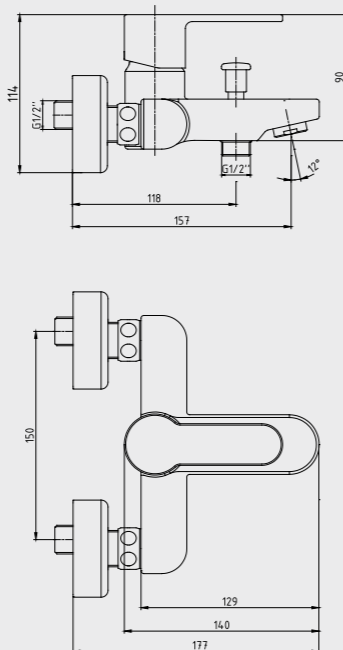

102188034 Krom
102188034ST Krom

E.C.A. Nita Banyo Bataryası

- Çıkış ucu uzunluğu 157 mm'dir.
- Üst takım bağlantısı G1/2"dir.
- Kireç kırıcı perlatör
- Kilitlemeli yön değiştirici

102102475 Krom

Elmor Tesisat Malzemesi Tic. A.Ş. mamul fiyat ve görünüş detaylarında değişiklik yapma hakkına sahiptir. E.C.A. ürünleri ile kullanılacak ara mustukların, filtrelili ara mustuk olması tavsiye edilir. (Sayfa 210-211)