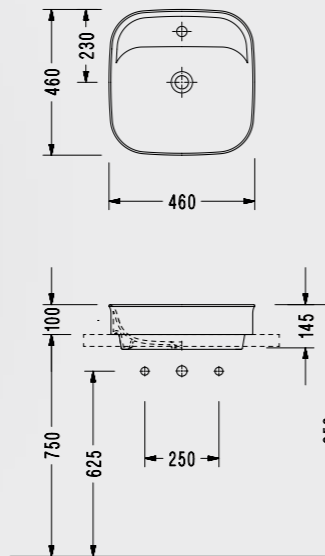

Minimal Lavabolar

Kare Çanak Lavabo

- 46x46 cm
- Armatür Deliksiz
- Taşma kanalsız
- Kenar kalınlığı 8mm
- Hazne derinliği 125mm

2017DXS110H

Kare Çanak Lavabo

- 46x46 cm
- Armatür Delikli
- Taşma kanalsız
- Kenar kalınlığı 8mm
- Hazne derinliği 125mm