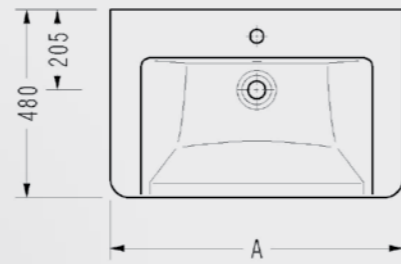

- Çıkarılabilir
- Hygiene

223BS00002

Diagonal Serisi

Diagonal Lavabo

A
 DG01 (65 x 48 cm)
 DG30 (75 x 48 cm)
 DG35 (85 x 48 cm)

DG01TDS110H DG30TDS110H DG35TDS110H

Elmor Tesisat Malzemesi Ticaret A.Ş.'nin ürünlerin fiyat, görünüş, renk ve teknik detaylarında değişiklik yapma hakkı saklıdır.