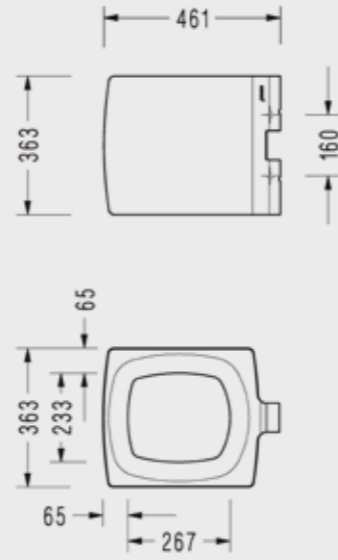

- Çıkarılabilir
- Hygiene

223SS00002

Elmor Tesisat Malzemesi Ticaret A.Ş.'nin ürünlerin fiyat, görünüş, renk ve teknik detaylarında değişiklik yapma hakkı saklıdır.