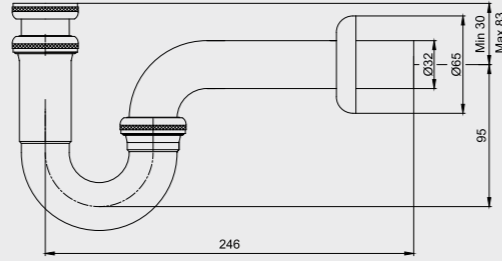

E.C.A. Sifon Boru Grubu