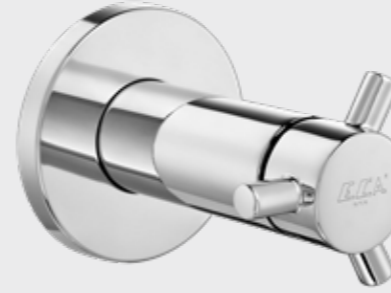

E.C.A. Ankastre Ara Kesme Valfi

- Kayar rozetlidir.
- Fayans kırılmadan değiştirilebilir klape yüzeyi
- Kapalı sistem salmastralı
- Tesisat bağlantısı G 1/2"dir.

102126747
Krom