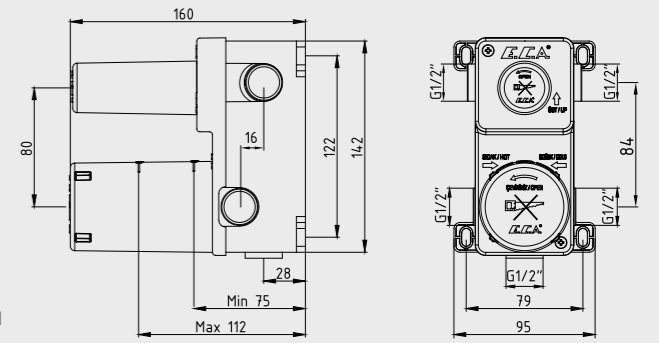

E.C.A. Ankastrre Banyo Bataryası Sıva Altı Grubu - 3 Yollu

- Plastik muhafazalı sıva altı gövde
- Plastik ve galvaniz boruya uygun bağlantı
- Mermer ve granit duvar kaplamasına uygun 37 mm ayar imkanı
- Tesisat bağlantıları G 1/2" dir.
- Sıva üstü grubu ayrıca alınmalıdır.
- 3 yollu özel yön değiştirici
- T9 kodlu üründe opsiyonel olarak sıcaklık ve debi limitörlü seramik kartuş bulunmaktadır.