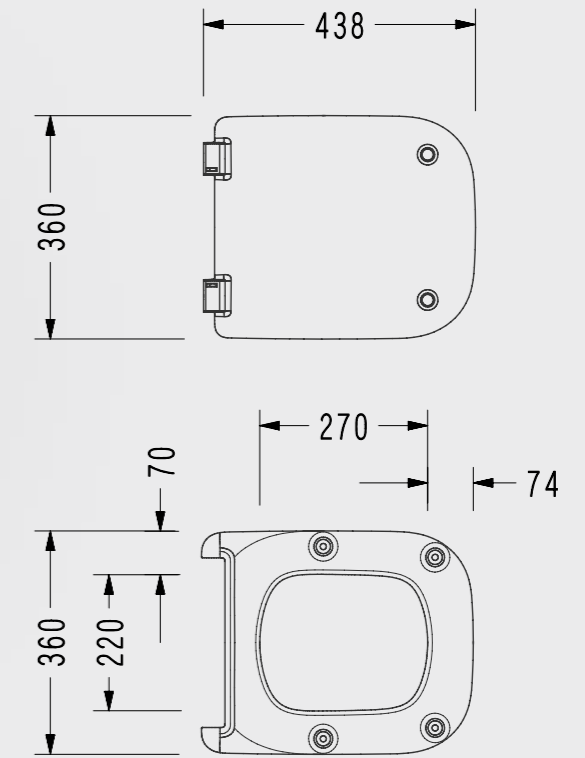

Rita Asma Klozet

- 52x35,5 cm
- Taşma kanalsız

RT26ADL010H Mat Beyaz	RT26ADL050H Mat Siyah
--------------------------	--------------------------

Pia Slim Yavaş Kapanan Klozet Kapağı

• Hygiene

150400120029 Mat Beyaz	150400120030 Mat Siyah
---------------------------	---------------------------