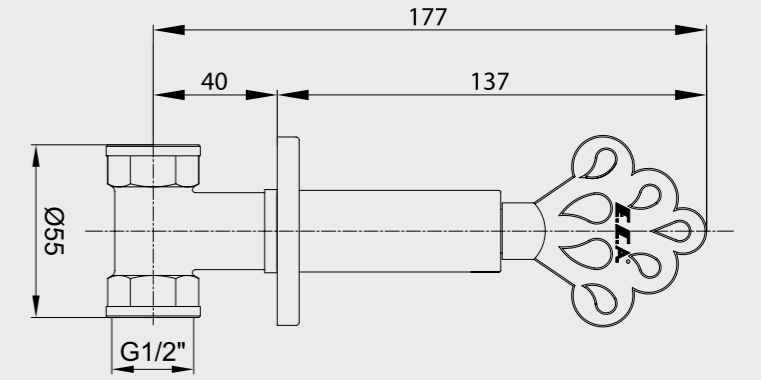

E.C.A. Osmanlı Ara Kesme Valfi

- Tesisat bağlantısı G 1/2"dir.
- 180 derece seramik salmastralıdır.

102251001
Lak