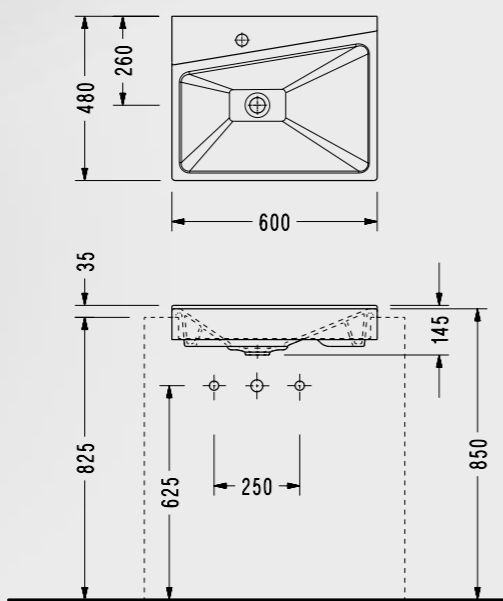

Monoblok Lavabo

- Sifon dahil
Hygiene +

1901STS110H

4Life Çift Hazneli Lavabo

- 48x100 cm
- Taşma Kanalsız

FL32DXS110H (Batarya Deliksiz) FL322XS110H (Batarya Delikli)

4Life Yarım Tezgah Üstü Lavabo

- 48x60 cm
- Taşma Kanalsız