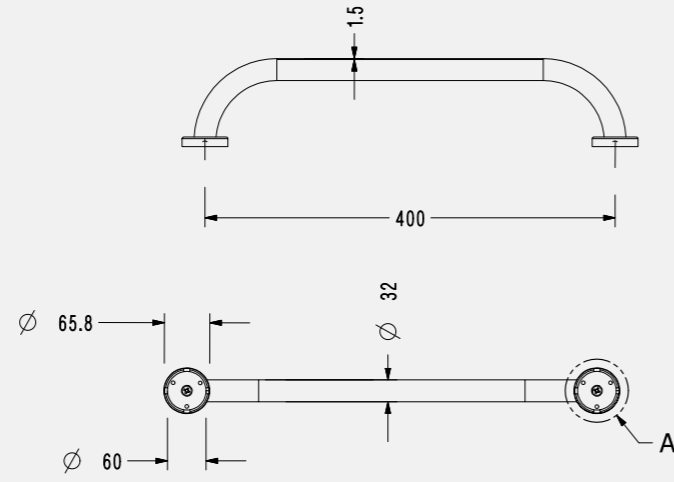

Engelliler İçin Özel Seri

Tutunma Barı

140115001

Açılı Tutunma Barı

140115002

Engelliler İçin Özel Seri

Klozet Yanı Tutunma Barı

140115003