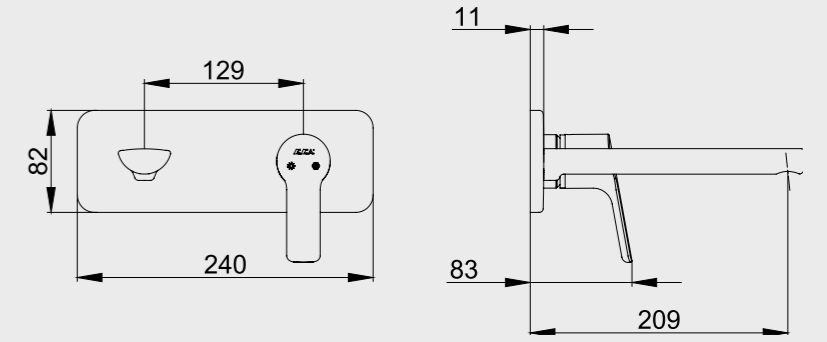

E.C.A. Luna Ankastr Lavabo Bataryası Sıva Üstü Grubu - Tek Rozet

- Farklı rozet alternatifleri mevcuttur.
- Kireç kırıcı perlatöre sahiptir.
- Çıkış ucu uzunluğu 209 mm'dir.
- 3 bar basınçta su akış miktarı dakikada maksimum 7,8 lt "ST"li kodlarda ise dakikada maksimum 5 lt'dir.
- Krom kaplamalı ürünler için 102166601 kodlu, altın görünümlü ürünler için 102866601 kodlu sıva altı grubu ayrıca alınmalıdır.

102167606-K
Krom

102167606ST-K
Krom

102867606-K
Altın Görünümlü

102867606ST-K
Altın Görünümlü