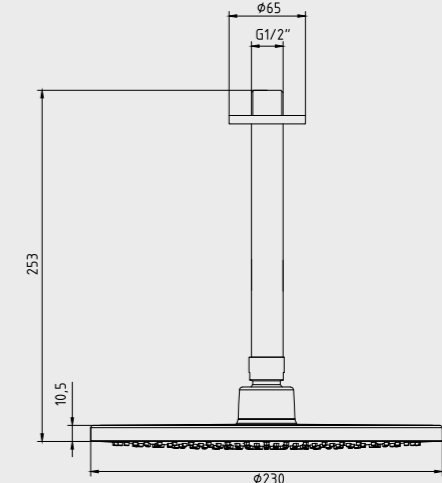

102154038
Krom

E.C.A. Duş Başlıkları

E.C.A. Purity Duş Başlığı

- Ø 230 mm
- Kireç kırıcıdır.
- 3 bar basınçtaki debisi 10 lt'dir.
- Tesisat bağlantısı G 1/2" dir.

102145050
Krom

E.C.A. Purity Duş Başlığı

- Ø 230 mm
- Kireç kırıcıdır.
- 3 bar basınçtaki debisi 10 lt'dir.
- Tesisat bağlantısı G 1/2" dir.