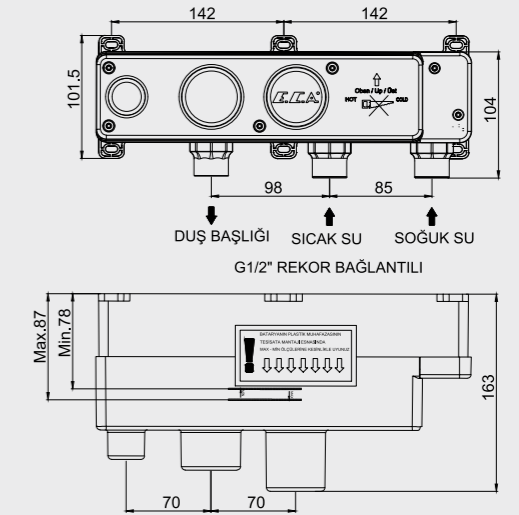

102166303H