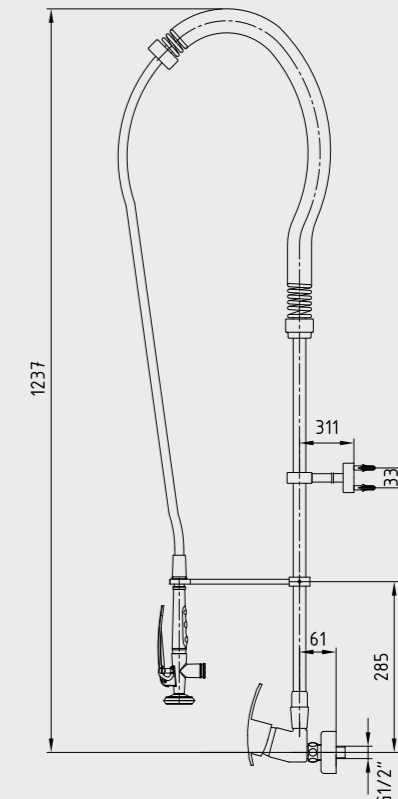

- Sıcaklık ve debi limitörlü Ø 40 mm seramik kartuş,
- Kireç kırıcı el duşlu.
- 360° döner çıkış uçlu