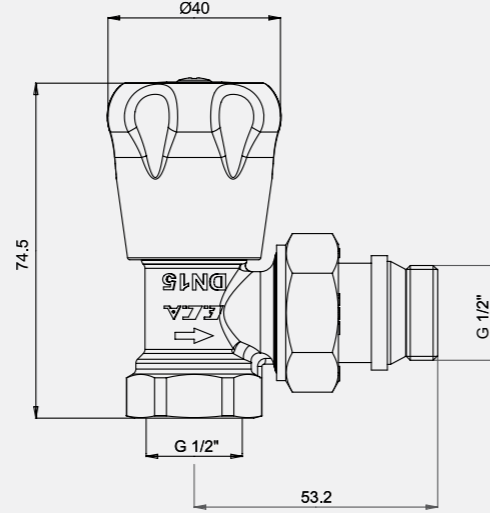

- Sıcak Sulu Isıtma Sistemleri, 10 bar, 120°C

602120338
Pex RV2

- TS 579
- Sıcak Sulu Isıtma Sistemleri, 10 bar, 120°C

602120641
G 1/2" RV3

- TS 579
- Sıcak Sulu Isıtma Sistemleri, 10 bar, 120°C

602120552
G 1/2" RV2 Contalı

- TS 579
- Sıcak Sulu Isıtma Sistemleri, 10 bar, 120°C

602120725
G 1/2" RV3

- TS 579
- Sıcak Sulu Isıtma Sistemleri, 10 bar, 120°C

602120553
G 1/2" RV2 Contalı

- Sıcak Sulu Isıtma Sistemleri, 10 bar, 120°C

602120721
Pex RV3