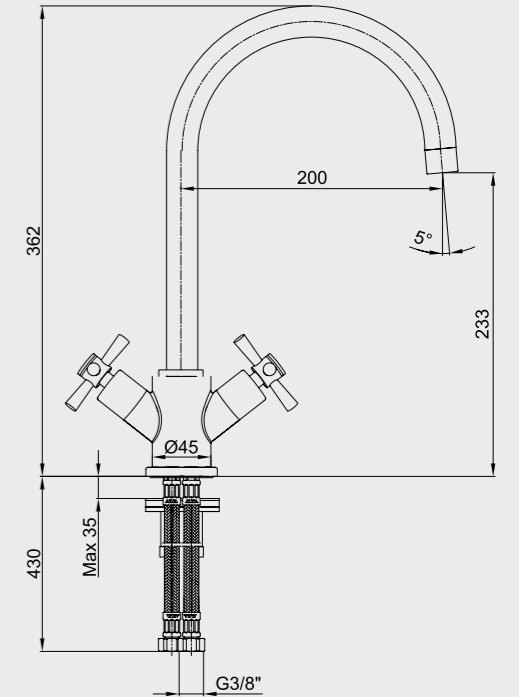

102108488
Krom

102108488ST
Krom

102808488
Altın Görünümlü