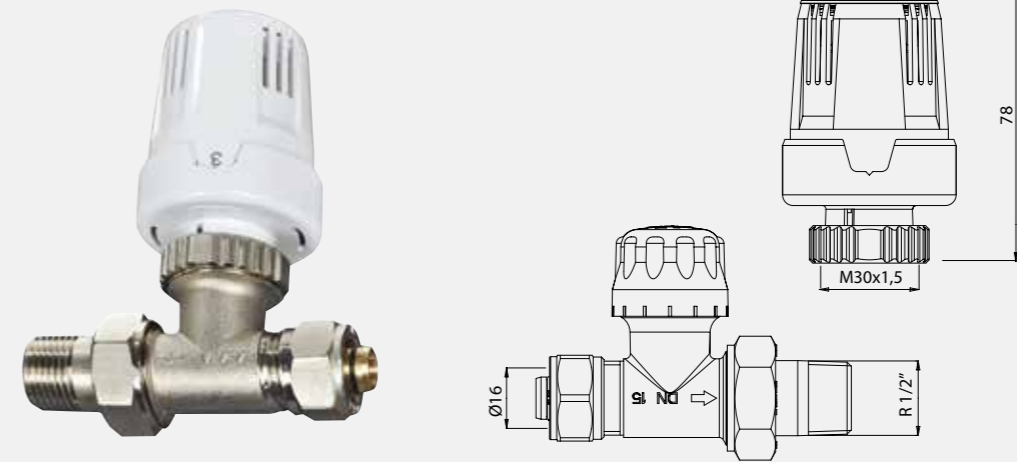

Termostatik Radyatör Valfi, Düz (Ø16 x 2 mm)

• 15°C Ortam Sıcaklığı Alt Limitli

602120548
Pex TRV3 Beyaz