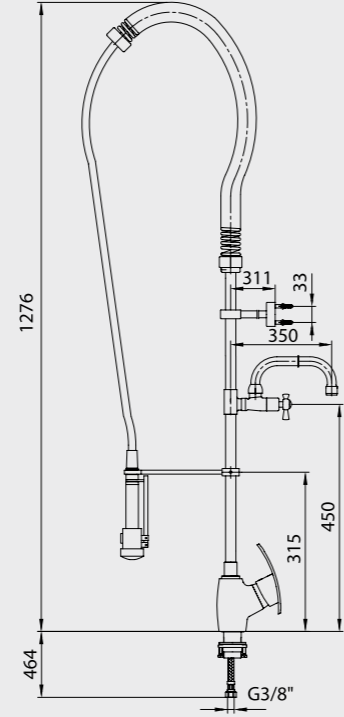

E.C.A. Tek Gövde Endüstriyel Mutfak Bataryası

- 360° döner çıkış uçlu
- Sıcaklık ve debi limitörlü Ø40 mm seramik kartuş
- Kireç kırıcı el duşlu
- 3 bar basınçta su akış miktarı dakikada 7 lt'dir

102108649
Krom

E.C.A. Aplike Endüstriyel Mutfak Bataryası

- Sıcaklık ve debi limitörlü Ø40 mm seramik kartuş
- Kireç kırıcı el duşlu
- Çıkış ucu musluğu 180° dönüşlü seramik salmastralı
- 360° döner çıkış uçlu
- Çıkış ucu uzunluğu 350 mm'dir.

102107133
Krom

E.C.A. Tek Gövde Endüstriyel Mutfak Bataryası

- Sıcaklık ve debi limitörlü Ø40 mm seramik kartuş
- Kireç kırıcı el duşlu
- 360° döner çıkış uçlu

102108648
Krom

E.C.A. Aplike Endüstriyel Mutfak Bataryası

- Sıcaklık ve debi limitörlü Ø 40 mm seramik kartuş,
- Kireç kırıcı el duşlu.
- 360° döner çıkış uçlu

102107132
Krom