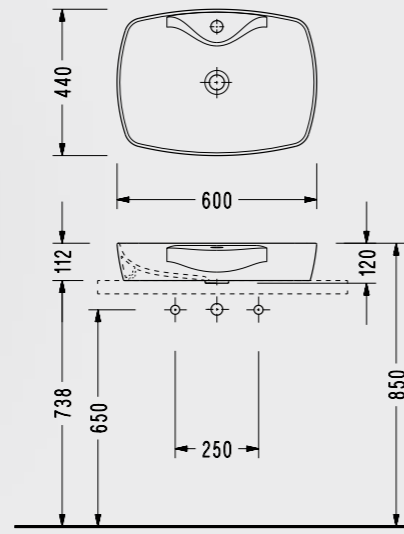

Kare Çanak Lavabo

- 46x46 cm
- Armatür Delikli
- Taşma kanalsız
- Kenar kalınlığı 8mm
- Hazne derinliği 135mm

3051TXS110H

Batarya Delikli Lavabo

- 60x44 cm
- Taşma Kanalsız

1634TXS110H

Lavabo

- 60x44 cm
- Taşma Kanalsız
- Mat siyah, Mat beyaz renk seçenekleri için bkz. Renkli Ürünler

1633DXS110H

Rita Batarya Delikli Lavabo

- 59x44 cm
- Taşma Kanalsız
- Mat siyah, Mat beyaz renk seçenekleri için bkz. Renkli Ürünler

RT30TXS110H

Batarya Delikli Lavabo

- 60x35 cm
- Taşma Kanalsız

2046TXS110H

Dikdörtgen Lavabo

- 60x42 cm

2047TDS110H