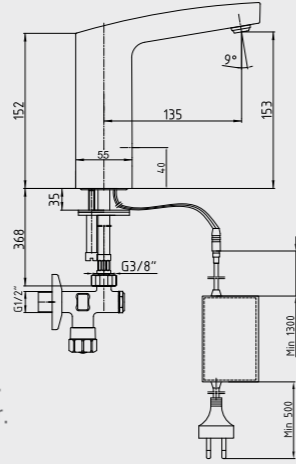

E.C.A. Fotoselli Lavabo Bataryası - Elektrikli

- Çift su girişlidir.
- Çıkış ucu uzunluğu 135 mm'dir.
- Çıkış ucu yüksekliği 153 mm'dir.
- 220 V güç kaynağı ile çalışır.
- Filtreli ara musluklar ürünle birlikte verilmektedir.
- Kireç temizleme sistemli perlatör
- 3 bar basınçta su akış miktarı dakikada 5 lt'dir.
- "ST"li kodlarda ise dakikada 1,3 lt'dir.

108108041 Krom
108108041ST Krom