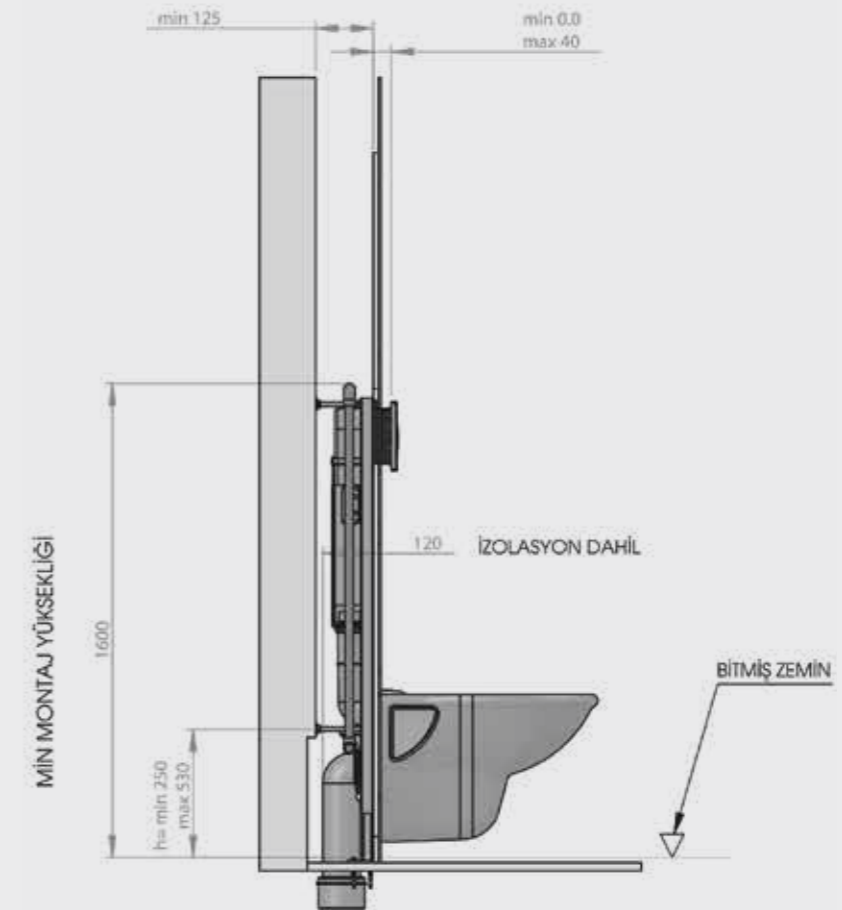

Katalogta yer alan resimler ve teknik çizimler bilgi içindir. Fiyatlara KDV ayrıca dahil edilir. Tavsiye edilen bayi satış fiyatlarıdır.

Smooth Alçıpan Duvar İçin Yere Hızlı Montaj Set

T022114

- Alçıpan duvara uygun kullanım.
- 18 cm. kalınlık. Universal pis su çıkışı
- 3 - 6 Lt. çift kademeli boşaltma sistemi
- Darbeye ve soğuğa karşı dayanıklı gövde.
- Contalar hariç 5 yıl garanti.