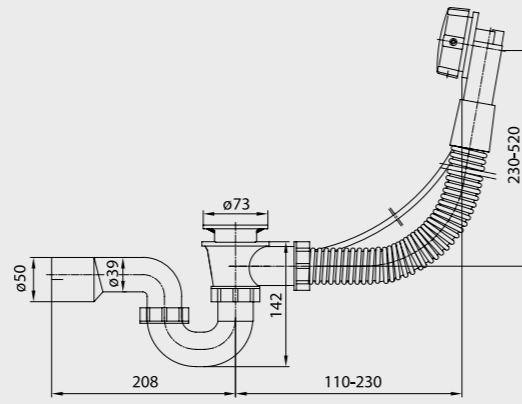

E.C.A. Kumandalı Küvet Sifonu

102119019
Krom