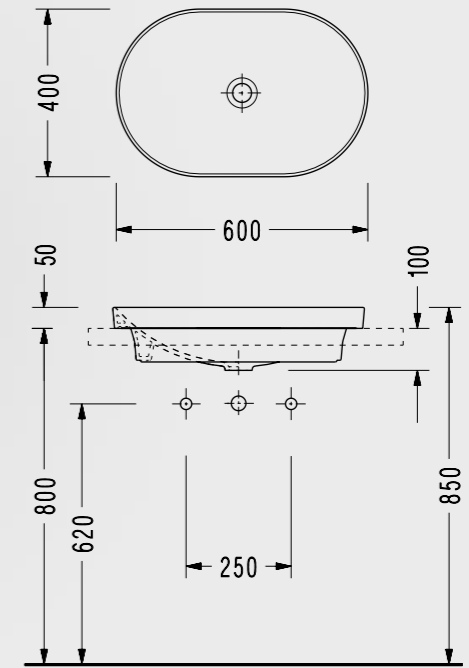

Sapphire Tezgah Üstü Gömme Lavabo

- 60x40 cm
- Slim kenarlı

SP33DXS110H