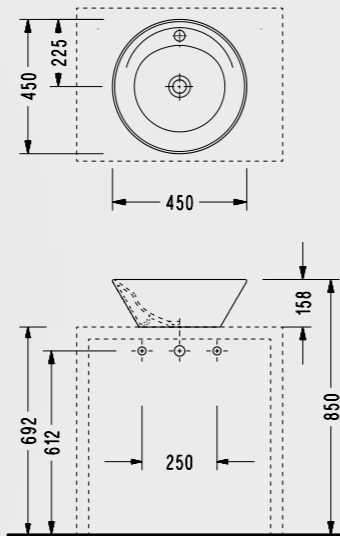

Poseidon Tezgah Üstü Batarya Delikli Dairesel Lavabo

reddot design award
winner 2016

- Ø45 cm

PS33TXS110H

Elmor Tesisat Malzemesi Ticaret A.Ş.'nin ürünlerin fiyat, görünüş, renk ve teknik detaylarında değişiklik yapma hakkı saklıdır.