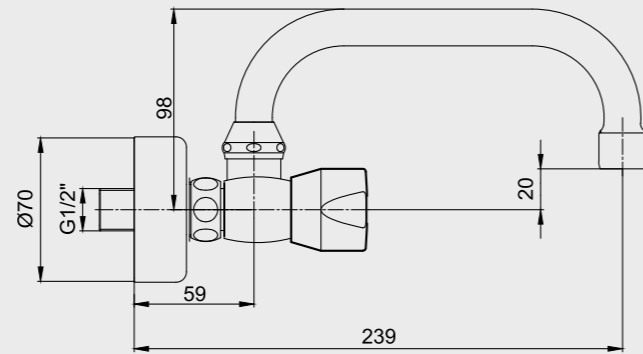

E.C.A. Pınar Yatık Borulu Eviye Bataryası

- Çıkış ucu uzunluğu 239 mm'dir.
- Çıkış ucu döner boruludur.
- 3 bar basınçta su akış miktarı dakikada maksimum 7 lt
- "ST"li kodlarda ise dakikada maksimum 5 lt'dir.

102107177
Krom

102107177ST
Krom