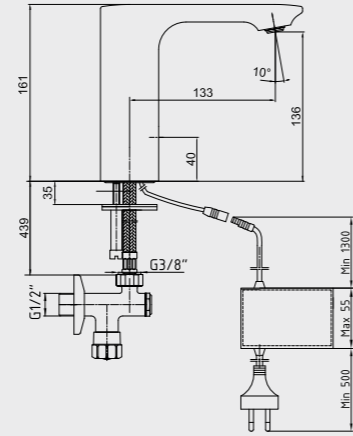

108108044 Krom
108108044ST Krom