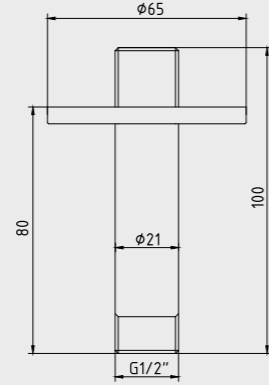

102137012
Krom

E.C.A. Tavandan Duş Başlığı Borusu

- Tavandan 80mm uzunluk
- Tesisat bağlantısı G 1/2"dir.

102126601
Krom

E.C.A. Duvardan Duş Başlığı Borusu

- Duvardan 325mm uzunluk
- Tesisat bağlantısı G 1/2"dir.