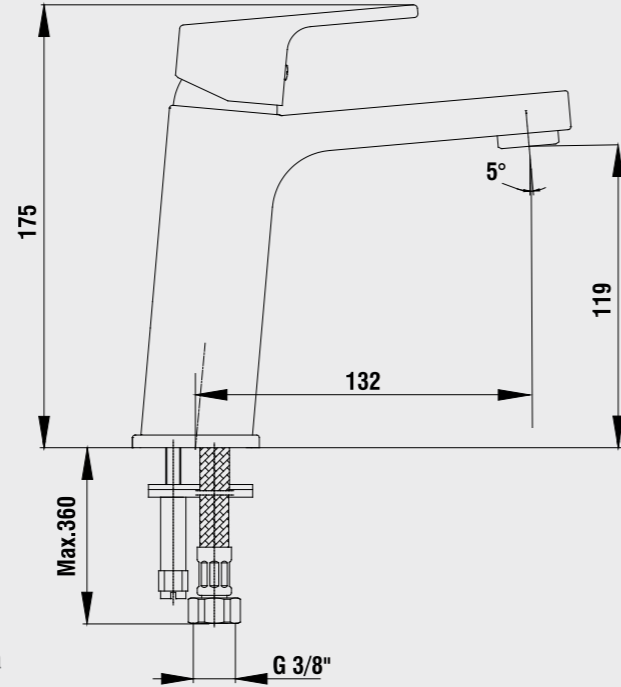

- Çıkış ucu uzunluğu 132 mm'dir.
- Çıkış ucu yüksekliği 119 mm'dir.
- Kireç kırıcı perlatör
- 3 bar basınçta su akış miktarı dakikada 6,9 lt. dir.
- "ST"li kodlarda ise dakikada 5 lt'dir.
- Renk alternatifleri; Beyaz, bej, kırmızı, siyah ve mat siyahtır.
- Kumandalı ürün alternatifleri bulunmaktadır.

102108989 Krom	102108989ST Krom	104808989 Krom - Beyaz	104808989ST Krom - Beyaz	103408989 Krom - Bej	103408989ST Krom - Bej
103508989 Krom - Siyah	103508989ST Krom - Siyah	103308989 Krom - Kırmızı	103308989ST Krom - Kırmızı	102108989C1 Mat Siyah	102108989C1ST Mat Siyah