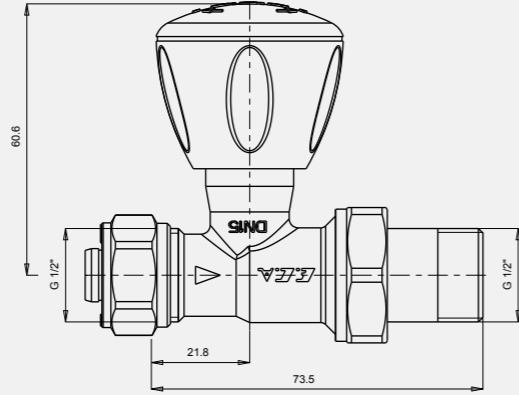

Krom Radyatör Valfleri (Havlupan Tipi Radyatörler İçin)

1/2" RV3 Krom Düz Radyatör Valfi (Ø16 X 2 mm) - Pex