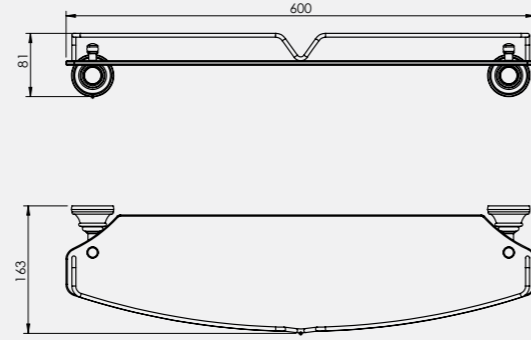

- Seriler
- Paslanmaz Aksesuarlar
- Aynalar

Luna Serisi

Luna Etajer

• 60 cm muhafazalı

140110001
Krom

140110001A
Altın

Luna Sabunluk

140110002
Krom