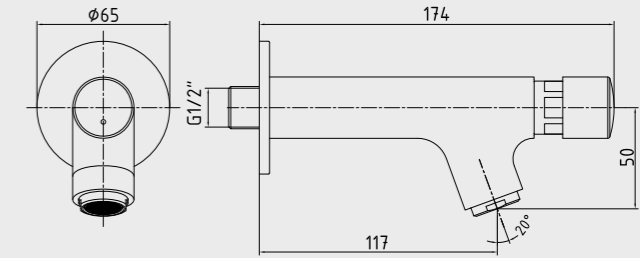

- Tek su girişlidir
- Su akış zamanı 0-40 sn. arası ayarlanabilir
- Çıkış ucu uzunluğu 117 mm'dir
- Kireç kırıcı perlatör
- 3 bar basınçta su akış miktarı dakikada maksimum 5 lt'dir