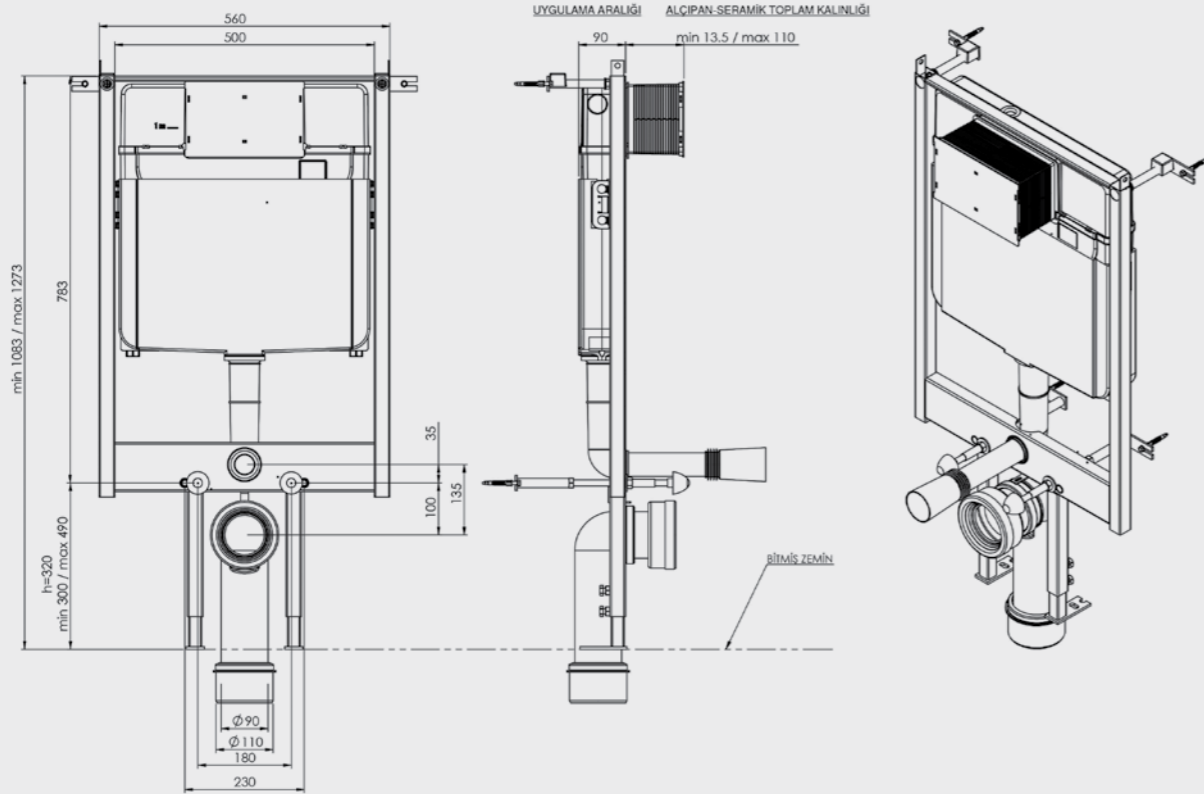

ÜRÜN KODU	ÜRÜN ADI	PANEL
T022116	SMOOTH	Panelsiz

Elmor Tesisat Malzemesi Ticaret A.Ş.'nin ürünlerin fiyat, görünüş ve teknik detaylarında değişiklik yapma hakkı saklıdır.