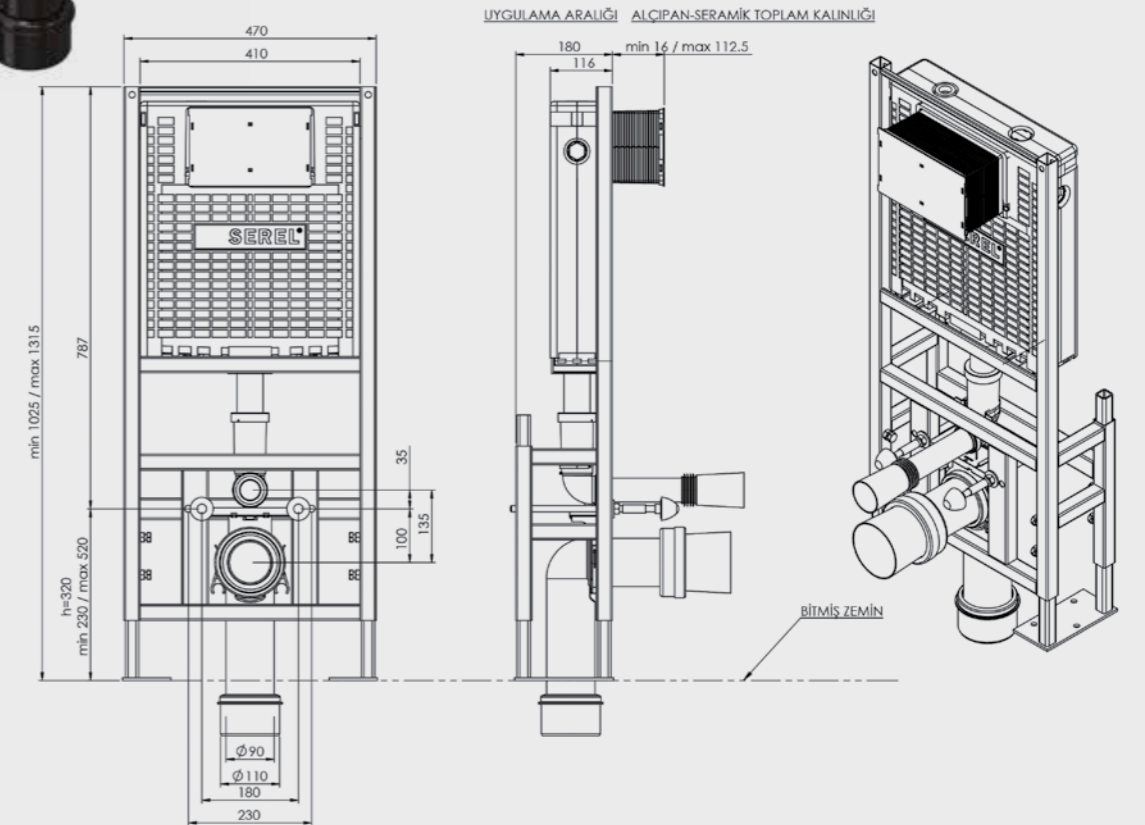

ÜRÜN KODU	ÜRÜN ADI	PANEL
T042114	EASY	Panelsiz

• Minimum sipariş adedi 100'dür.

Katalogta yer alan resimler ve teknik çizimler bilgi içindir. Fiyatlara KDV ayrıca dahil edilir. Tavsiye edilen bayi satış fiyatlarıdır.