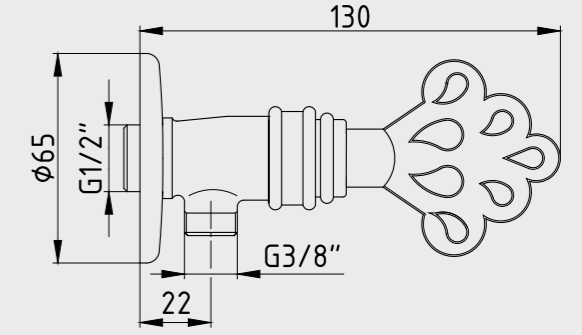

E.C.A. Osmanlı Ara-Taharet Musluğu

- Tesisat bağlantısı G 1/2"dir.
- 180 derece seramik salmastralıdır.

102211001
Lak