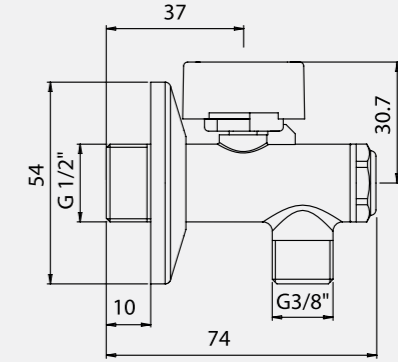

102111018
G 1/2"