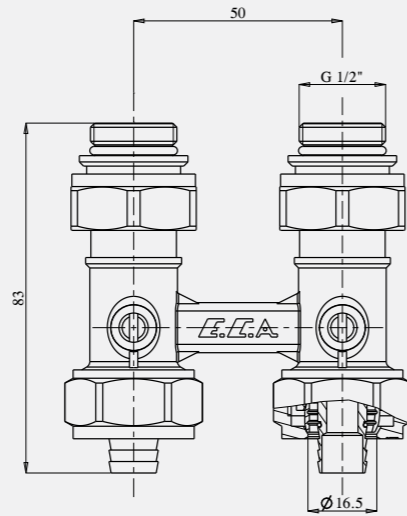

Küresel H-Valf, Düz Tip (Pex Boru Bağlantılı)

- Tornavida Kontrollü Küre Klape
- Sıcak Sulu Isıtma Sistemleri, 10 bar, 120°C

602120331 G 1/2"x16 mm
602120743 G 1/2"x17 mm