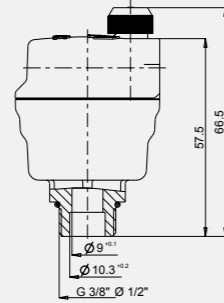

602109013 R 3/8"	602109051 R 1/2"