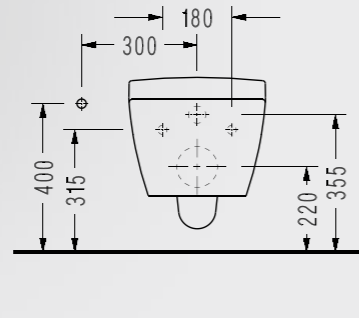

Sapphire 52 cm Asma Klozet

- Ankastrle temiz su giriřli
- 52x35.5 cm

SP10ADS110H