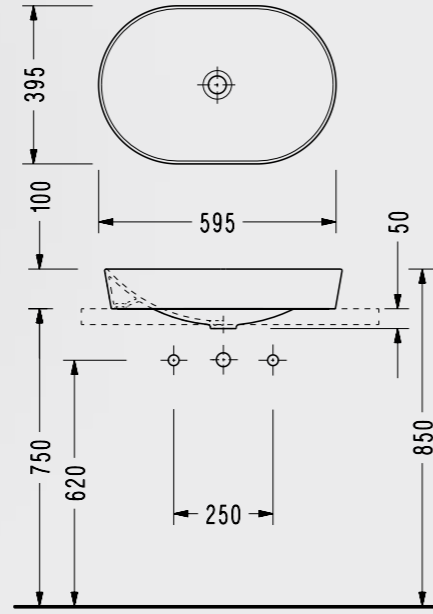

Sapphire Lavabo

• 59,5x39,5 cm

SP46DXL010H
Mat Beyaz

SP46DXL050H
Mat Siyah