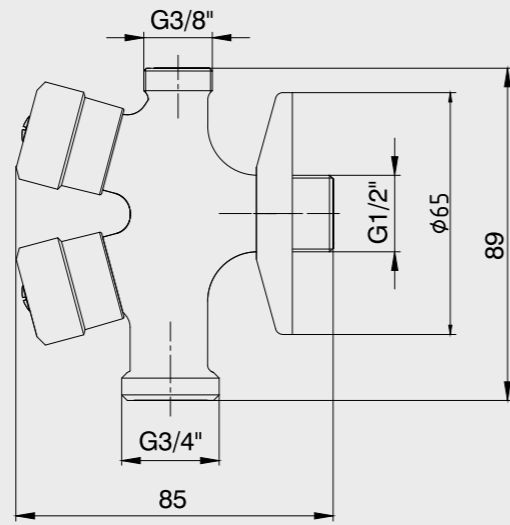

E.C.A. Çift Çıkışlı Ara Musluk

- Kayar rozetlidir.
- Özel blister ambalaj
- Tesisat bağlantısı G 1/2"dir.
- Çıkış bağlantısı G 3/4"ve G 3/8"dir.
- Pislik tutucu özel filtre

102111116
Krom