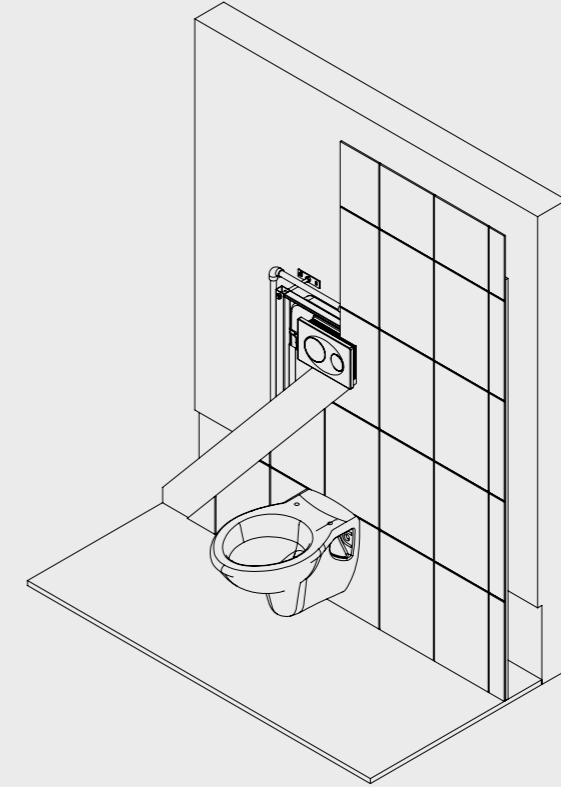

Ürün Montaj Detayları

T022113