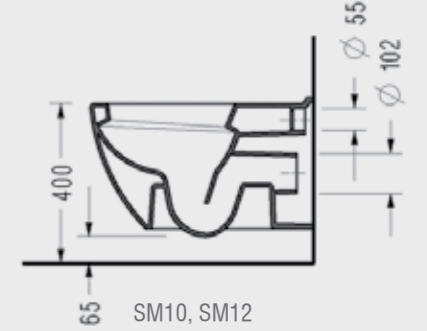

Serel Smart 48 cm Asma Klozet