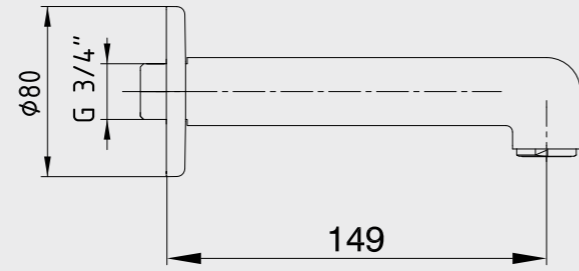

E.C.A. Çıkış Ucu