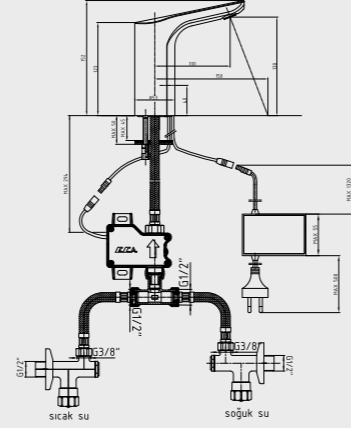

108108054 Krom 108108054ST Krom