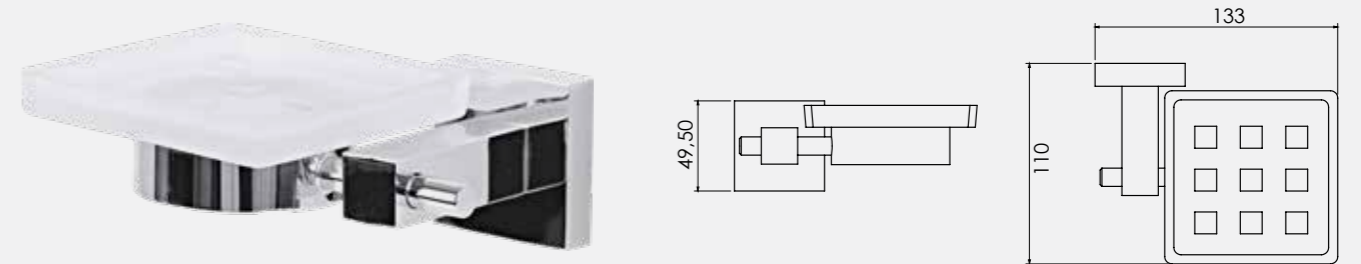

140104002
Krom

Katalogta yer alan resimler ve teknik çizimler bilgi içindir. Fiyatlara KDV ayrıca dahil edilir. Tavsiye edilen bayi satış fiyatlarıdır.