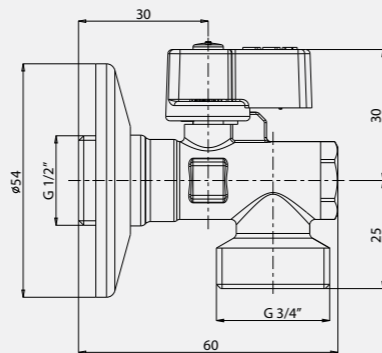

602111059
G 1/2"