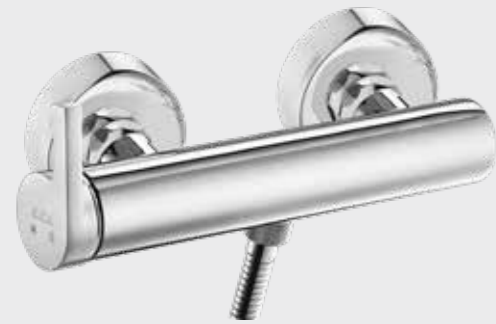

E.C.A. Icon Duş Bataryası

- Duş çıkış eksenli 83 mm'dir.
- Üst takım bağlantısı G 1/2"dir.
- İnovatif E.C.A. Hygiene Plus kaplama