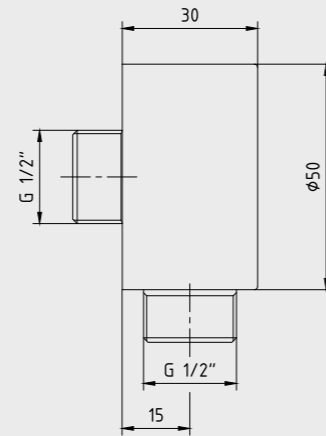

102126634 Krom	102826634 Altın Görünümlü	102126634C1 Mat Siyah	102126634C4 Mat Beyaz