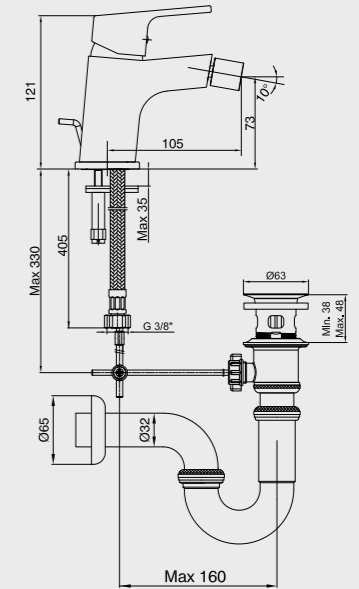

E.C.A. Tiera Orta Boy Lavabo Bataryası

- Çıkış ucu uzunluğu 160 mm'dir.
- Çıkış ucu yüksekliği 191 mm'dir.
- Kireç kırıcı gizli perlatör
- 3 bar basınçta su akış miktarı dakikada 6,6 lt "ST"li kodlarda ise dakikada 5 lt'dir.
- Renk alternatifleri; Beyaz, bej, kırmızı, siyah ve mat siyahtr
- Kumandalı ürün alternatifleri bulunmaktadır.

102188003 Krom	102188003ST Krom	104888003 Krom - Beyaz	104888003ST Krom - Beyaz	103488003 Krom - Bej	103488003ST Krom - Bej
103588003 Krom - Siyah	103588003ST Krom - Siyah	103388003 Krom - Kırmızı	103388003ST Krom - Kırmızı	102188003C1 Mat Siyah	102188003C1ST Mat Siyah

E.C.A. Tiera Duş Bataryası

- Duş çıkış eksenini 54 mm'dir
- Üst takım bağlantısı G1/2\"/>

102154024 Krom	102154024C1 Mat Siyah

E.C.A. Tiera Yüksek Tip Lavabo Bataryası

- Çıkış ucu uzunluğu 182 mm'dir.
- Çıkış ucu yüksekliği 237 mm'dir.
- Kireç kırıcı gizli perlatör
- 3 bar basınçta su akış miktarı dakikada 6,6 lt. "ST"li kodlarda ise dakikada 5 Litredir.
- Renk alternatifleri; Beyaz, bej, kırmızı, siyah ve mat siyahtr.
- Kumandalı ürün alternatifleri bulunmaktadır.

102188002 Krom	102188002ST Krom	104888002 Krom - Beyaz	104888002ST Krom - Beyaz	103488002 Krom - Bej	103488002ST Krom - Bej
103588002 Krom - Siyah	103588002ST Krom - Siyah	103388002 Krom - Kırmızı	103388002ST Krom - Kırmızı	102188002C1 Mat Siyah	102188002C1ST Mat Siyah

E.C.A. Tiera Bide Bataryası

- Çıkış ucu uzunluğu 105 mm'dir.
- Çıkış ucu yüksekliği 73 mm'dir.
- Kireç kırıcı perlatör
- 3 bar basınçta su akış miktarı dakikada maksimum 6 lt "ST"li kodlarda ise dakikada maksimum 5 lt'dir.