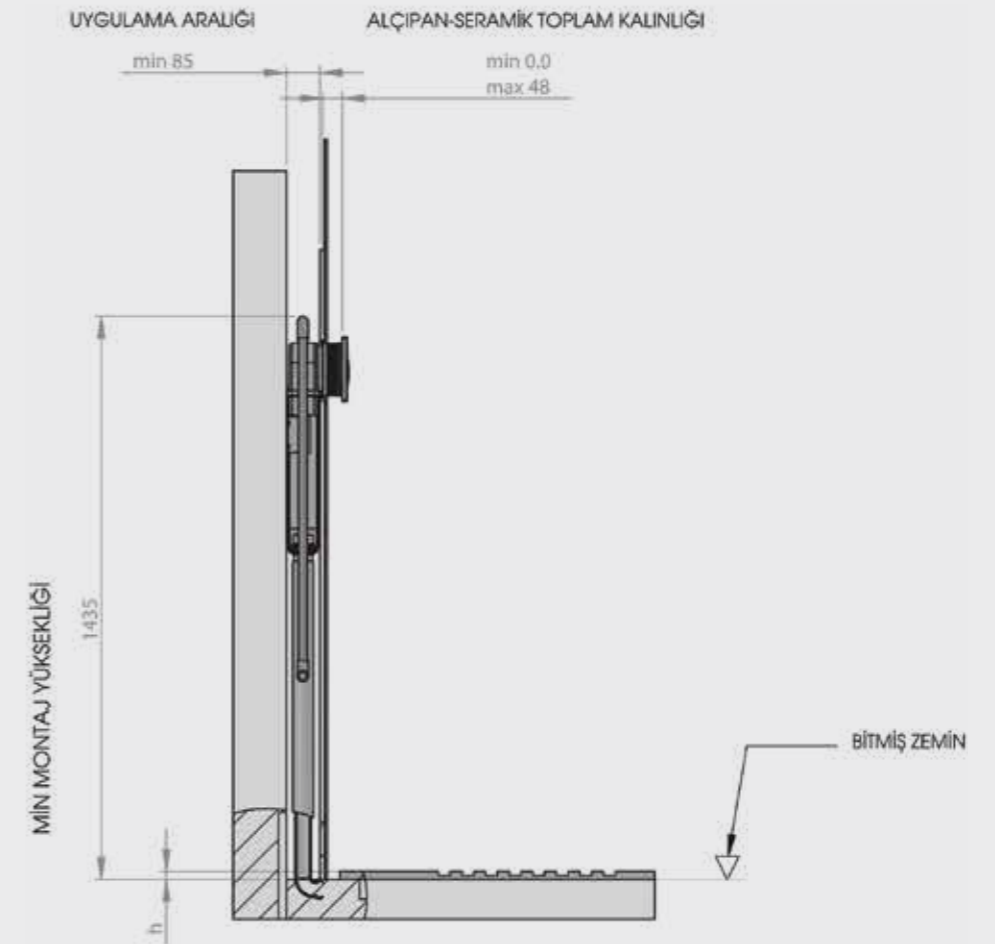

ÜRÜN KODU	ÜRÜN ADI	PANEL
T020140	SMOOTH	Panelsiz

Elmor Tesisat Malzemesi Ticaret A.Ş.'nin ürünlerin fiyat, görünüş ve teknik detaylarında değişiklik yapma hakkı saklıdır.

Ürün Montaj Detayları

T020140

Katalogta yer alan resimler ve teknik çizimler bilgi içindir. Fiyatlara KDV ayrıca dahil edilir. Tavsiye edilen bayi satış fiyatlarıdır.