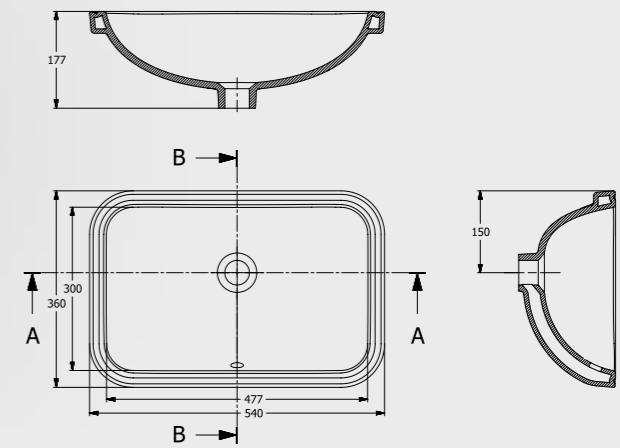

0511DSS110H