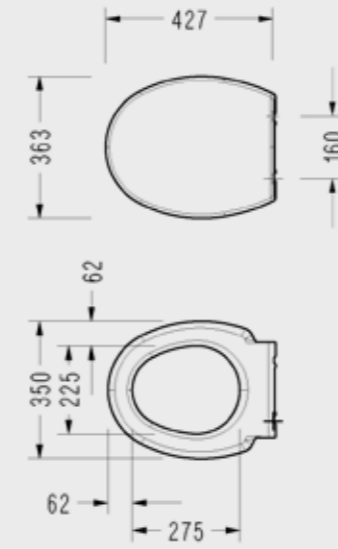

Beta Yavaş Kapanan Klozet Kapağı

**ÇIKARILABİLİR
KAPAKLA
TEMİZLİK
BANYOLARDA**

Kolay tak çıkar kapak
Yavaş kapanan kapak

- Çıkarılabilir
- Hygiene

223BT00002

Alpha Yavaş Kapanan Klozet Kapağı

**ÇIKARILABİLİR
KAPAKLA
TEMİZLİK
BANYOLARDA**

Kolay tak çıkar kapak
Yavaş kapanan kapak

- Çıkarılabilir
- Hygiene

223AF00002

Çocuk Takımı Klozet Kapağı

- Çıkarılabilir
- Hygiene

2278700002

Vega Klozet Kapağı

- Hygiene

2208900002

Spil Klozet Kapağı

- Hygiene

2276001002

Gediz Klozet Kapağı

- Hygiene

2276100002