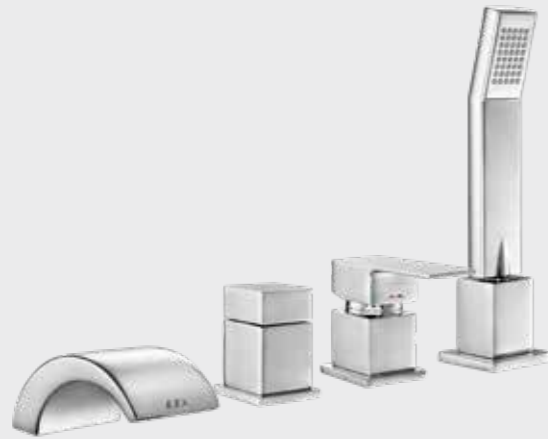

E.C.A. Elegant Ankastre Küvet Bataryası

- Çıkış ucu uzunluğu 118 mm'dir
- Çıkış ucu yüksekliği 40 mm'dir
- Şelale akış
- 3 yollu özel yön değiştirici elduşu, çıkış ucu duvar bağlantısı ile duş başlığı
- Burkulmaz somunlu krom kaplamalı pirinç spiral, 2 m.

102153003
Krom

Elmor Tesisat Malzemesi Tic. A.Ş. mamul fiyat ve görünüş detaylarında değişiklik yapma hakkına sahiptir.
E.C.A. ürünleri ile kullanılacak ara muslukların, filtreli ara musluk olması tavsiye edilir. (Sayfa 210-211)