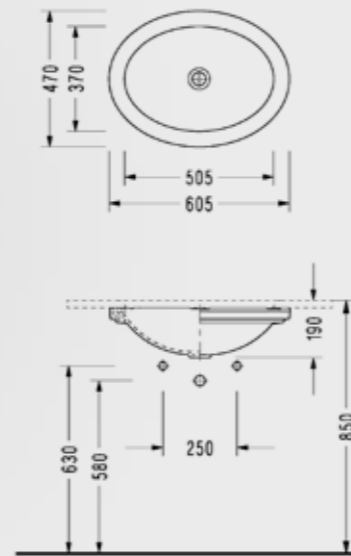

PS46DXS110H

Elmor Tesisat Malzemesi Ticaret A.Ş.'nin ürünlerin fiyat, görünüş, renk ve teknik detaylarında değişiklik yapma hakkı saklıdır.