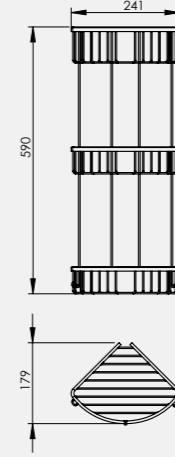

- 180 x 180 mm
- 220 x 220 mm

140109023
Krom

140109029
Krom

Otel İkili Süngerlik

- 200 x 100 mm

140109008
Krom

Otel Ayaklı Set

- Tuvalet fırçalı, kağıtlık ve yedek kağıtlık