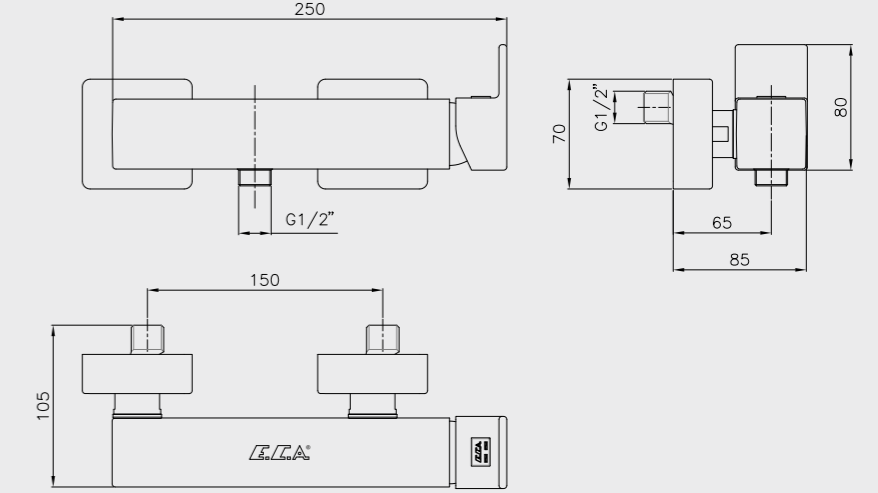

402108261
Krom

E.C.A. Natura Banyo Bataryası

- Çıkış ucu uzunluğu 194 mm'dir
- Duş çıkış eksenini 65 mm'dir
- Ürün serbest akışa sahiptir
- Üst takım bağlantısı G 1/2\"/>

402102250
Krom

E.C.A. Natura Duş Bataryası