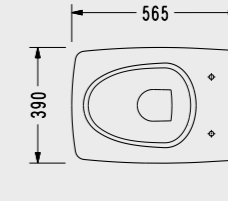

Wave Asma Klozet

- 56,5 x 39 cm
- Klozet kapağı hariç fiyattır
- Ankastre temiz su girişli olarak kullanılabilir
- Easywash (Kendi kendine yıkama sistemi)

3011ADS110H

4Life 53 cm Asma Klozet

- 53x36 cm
- Ankastre temiz su girişli
- EasyWash (Kendi kendine yıkama sistemi)