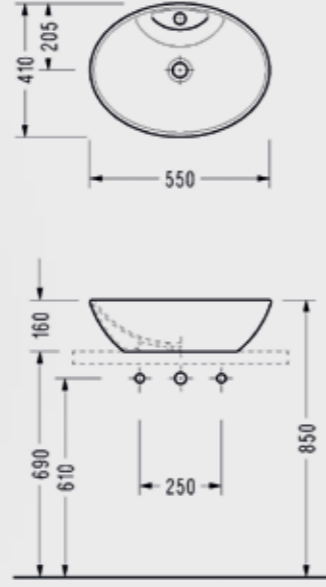

CH34TXS110H