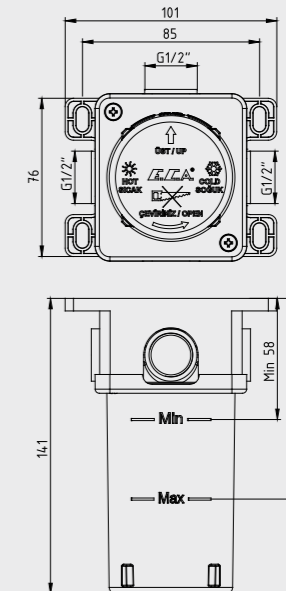

- Plastik muhafazalı sıva altı gövde
- Plastik ve galvaniz boruya uygun bağlantı
- Mermer ve granit duvar kaplamasına uygun
- 37 mm ayar imkanı
- Tesisat bağlantıları G 1/2"dir.
- Sıva üstü grubu ayrıca alınmalıdır.
- T9 kodlu üründe opsiyonel olarak sıcaklık ve debi limitörlü seramik kartuş bulunmaktadır.