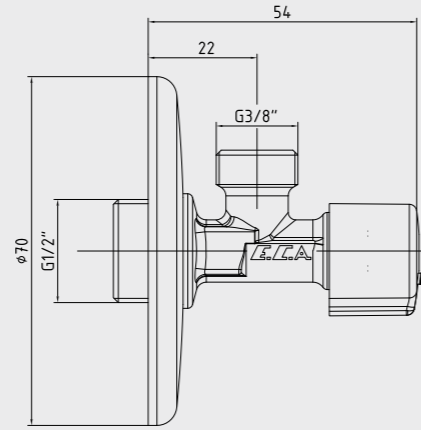

E.C.A. Filtreli Ara Musluk

- Özel salmastra
- Rahat montaj sağlayan anahtar ağız
- Tesisat bağlantısı G 1/2" dir
- Çıkış bağlantısı G 3/8" dir
- Pislik tutucu özel filtre

102111526
Krom

102111527
Krom - Blisterli