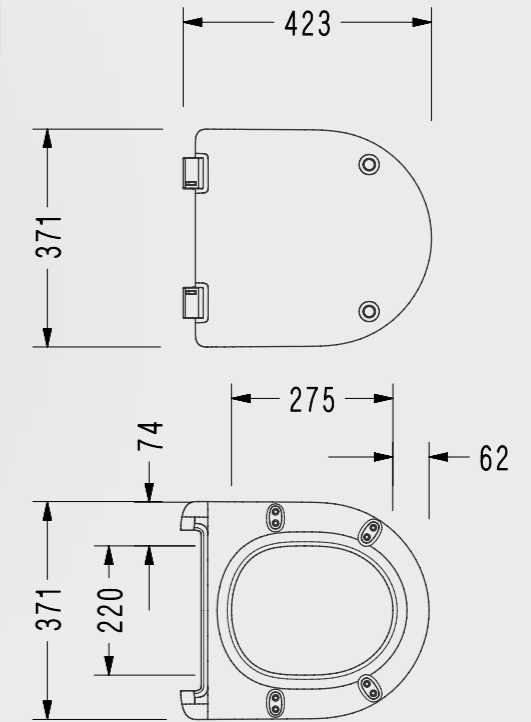

• 53x35,5 cm
• Kanalsız

• 52x35,5 cm
• Kanalsız

SP26ADL010H
Mat Beyaz

SP26ADL050H
Mat Siyah

Sera Slim Yavaş Kapanan Klozet Kapağı

150400120025
Mat Beyaz

150400120026
Mat Siyah

Lavabo