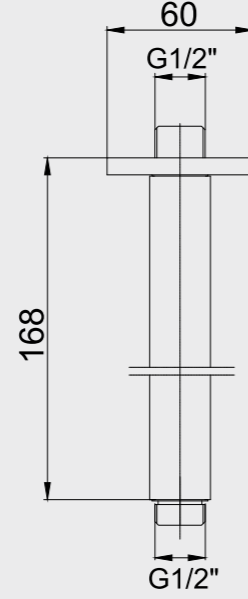

102126700
Krom