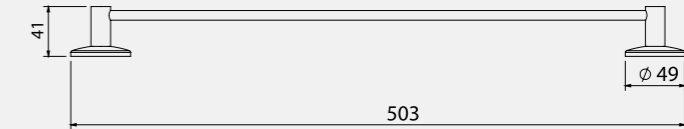

140101005
Krom

Katalogta yer alan resimler ve teknik çizimler bilgi içindir. Fiyatlara KDV ayrıca dahil edilir. Tavsiye edilen bayi satış fiyatlarıdır.