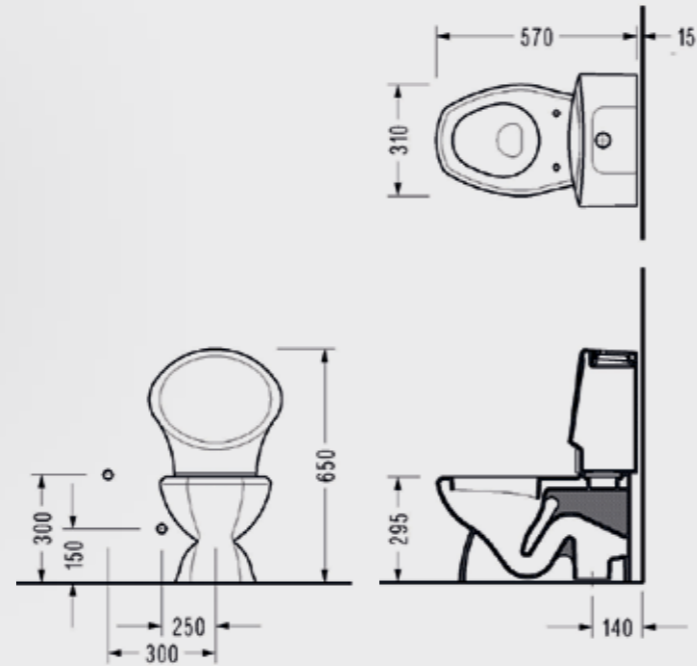

Klozet, Rezervuar

8702 + 8704

- Klozet, Rezervuar (31 x 57 cm)
- Klozet kapağı hariç fiyattır
- SEREL MIO (150400400208) iç takım ile kullanılır. (Fiyata dahil değildir)

8704S4L110H Rezervuar ve Kapağı	8702GTS110H Klozet	2278700002 Droplast Klozet Kapağı (Antibakteriyel)