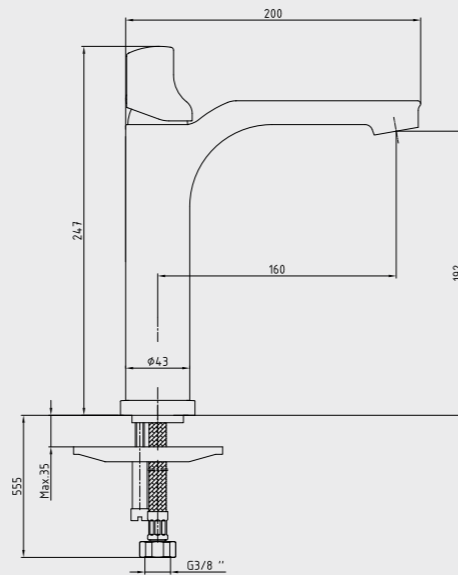

E.C.A. Myra Dokunmatik Orta Boy Lavabo Bataryası

- Çıkış ucu uzunluğu 160 mm'dir.
- Çıkış ucu yüksekliği 192 mm'dir.
- Kireç kırıcı gizli perlatör
- 3 bar basınçta su akış miktarı dakikada maksimum 7,8 lt "ST"li kodlarda ise dakikada maksimum 5 lt'dir.
- Soğukta açılma özelliği
- 4 adet AA 1,5 V lityum kalem pil ile çalışmaktadır.
- Dokunmatik özelliği ile birlikte hijyenik ve pratik kullanım sağlar.
- Uzun ömürlü kullanım sağlar.
- Ürün kolu açık konumdayken, batarya gövdesine bir dokunuşla su akışı sağlanıp, tekrar bir dokunuşla su akışı durdurulmaktadır.
- Dokunmatik özelliği kullanıldığında, su akışı sağlandıktan 42 sn sonra güvenlik nedeniyle otomatik olarak su akışı kesilmektedir.
- İstenildiği takdirde dokunmatik özelliği devre dışı bırakılarak ürün manuel olarak da kullanılabilir.

102188029H Krom
102188029HST Krom