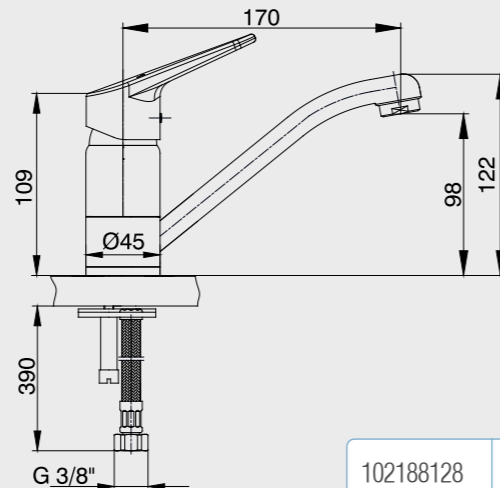

E.C.A. Spylos Döner Borulu Lavabo Bataryası

- Çıkış ucu uzunluğu 170 mm'dir
- Çıkış ucu yüksekliği 98 mm'dir
- Kireç kırıcı perlatör
- 3 bar basınçta su akış miktarı dakikada 7,7 lt. "ST"li kodlarda ise dakikada maksimum 5 lt'dir.
- 360° döner çıkış uçu

102188128
Krom

102188128ST
Krom