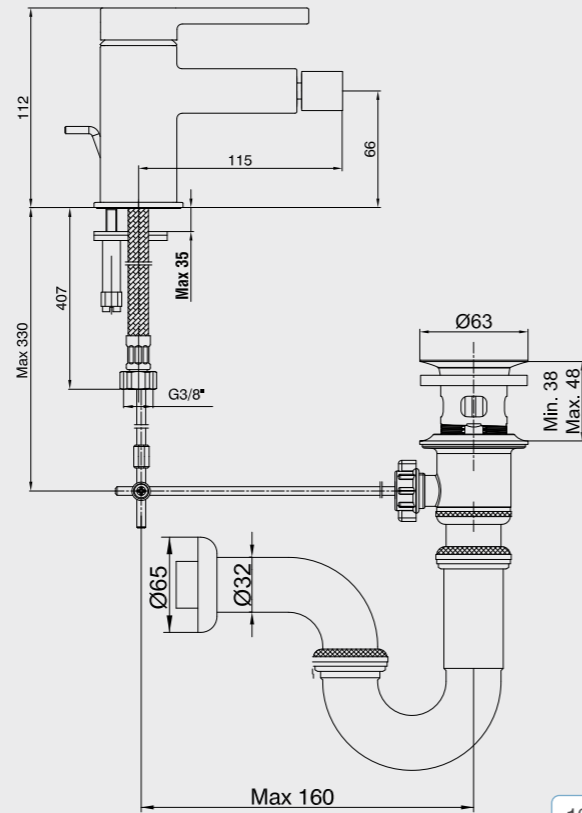

E.C.A. Mina Bide Bataryası

- Çıkış ucu uzunluğu 115 mm
- Çıkış ucu yüksekliği 66 mm
- 3 bar basınçta su akış miktarı dakikada 7,6 lt'dir.
- Kireç kırıcı perlatör
- İnovatif E.C.A. Hygiene Plus kaplama

102110177H
Krom