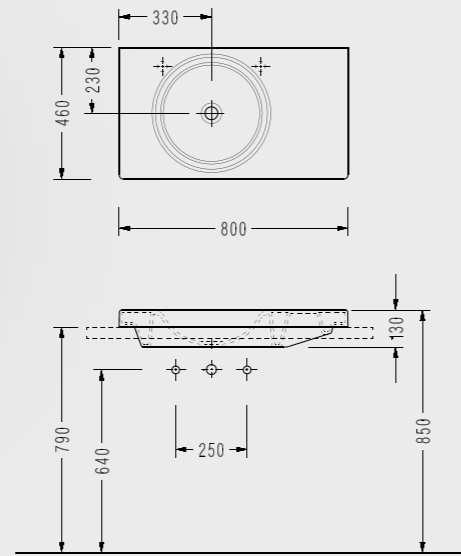

Etajerli Lavabolar

Sapphire Çift hazneli Tezgah Lavabo

- 120x46 cm
- Taşma kanalsız

SP32DXS110H (Batarya Deliksiz) SP322XS110H (Batarya Delikli)

Sapphire Sağ Etajerli Tezgah Lavabo (Dairesel Hazne)

- 80x46 cm
- Batarya delikli
- Taşma kanalsız

SP41TXS110H

Sapphire Sağ Etajerli Tezgah Lavabo (Oblong Hazne)

- 80x46 cm
- Batarya delikli
- Taşma kanalsız

SP35SXS110H (Sağdan Delikli) SP35TXS110H (Soldan Delikli)

Nita Tezgah Etajerli Lavabo

- 65x48 cm

NT30TDS110H