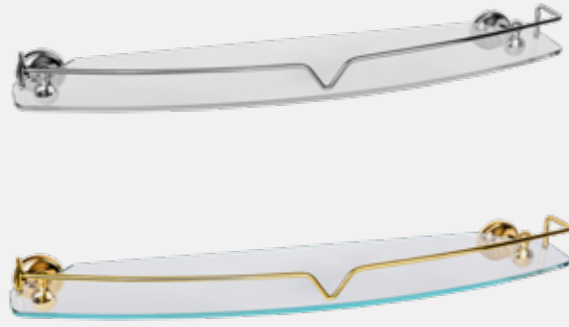

- Seriler
- Paslanmaz Aksesuarlar
- Aynalar

Luna Serisi

Luna Etajer

• 60 cm muhafazalı

140110001
Krom

140110001A
Altın

Luna Sabunluk

140110002
Krom