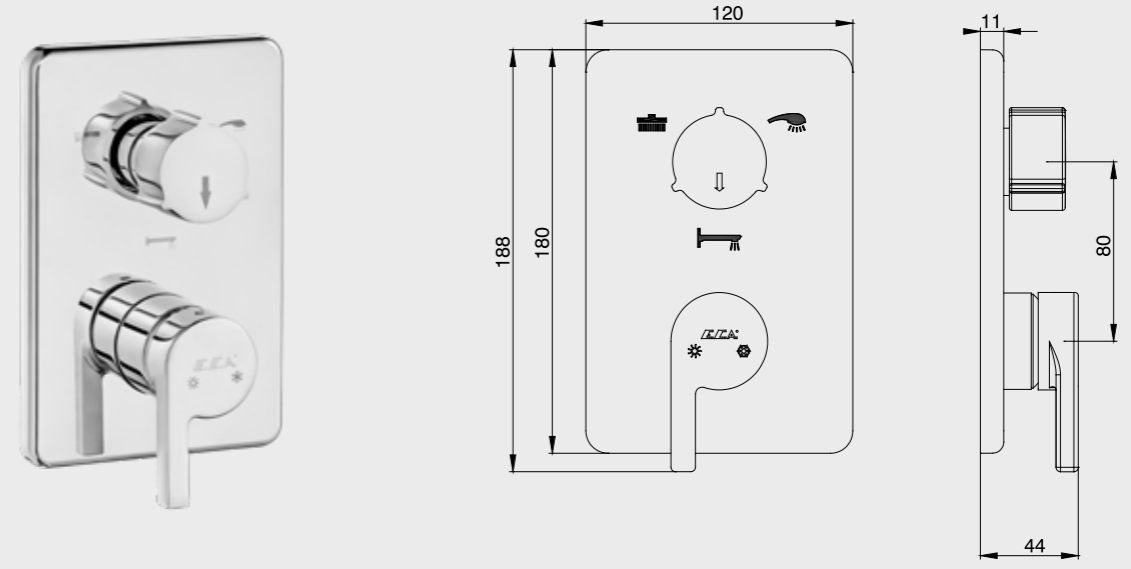

E.C.A. Icon Ankastr Banyo Bataryası Sıva Üstü Grubu – 3 Yollu

- İnovatif E.C.A. Hygiene Plus kaplama
- Duş başlığı, el duşu ve çıkış ucu markalamalı 3 yollu özel yön değıştirici
- Köşeli, yuvarlak ve elips olmak üzere 3 tip rozet alternatifi mevcuttur
- 102166301 kodlu sıva altı grubu ayrıca alınmalıdır.

102167301H-K
Krom