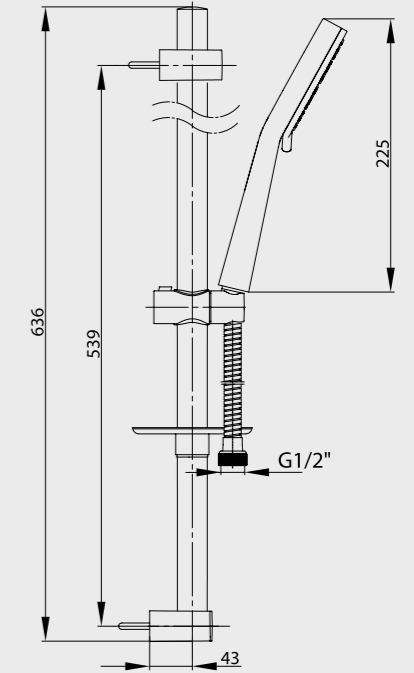

102146006
Krom

102146009
Krom