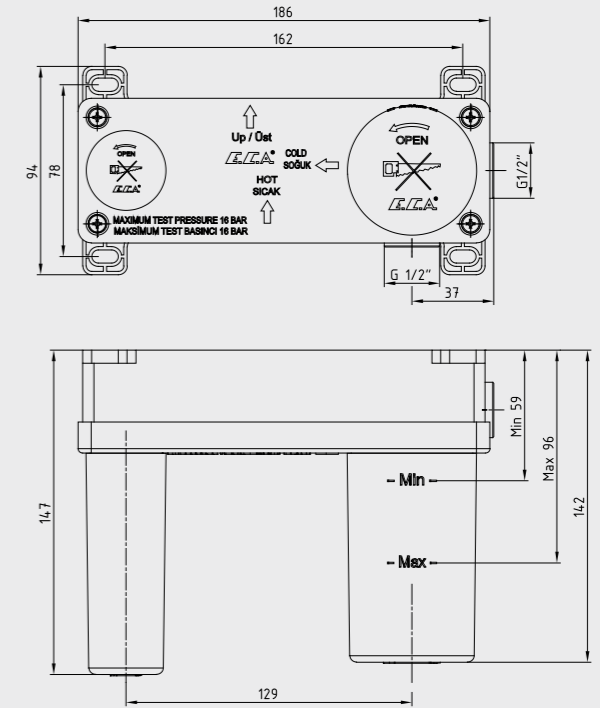

E.C.A. Ankastr Lavabo Bataryası Sıva Altı Grubu

- Plastik muhafazalı sıva altı gövde
- Plastik ve galvaniz boruya uygun bağlantı
- Mermer ve granit duvar kaplamasına uygun
- 37 mm ayar imkanı
- Tesisat bağlantıları G 1/2"dir
- Sıva üstü grubu ayrıca alınmalıdır
- T9 kodlu üründe opsiyonel olarak sıcaklık ve debi limitörlü seramik kartuş bulunmaktadır.

102166601