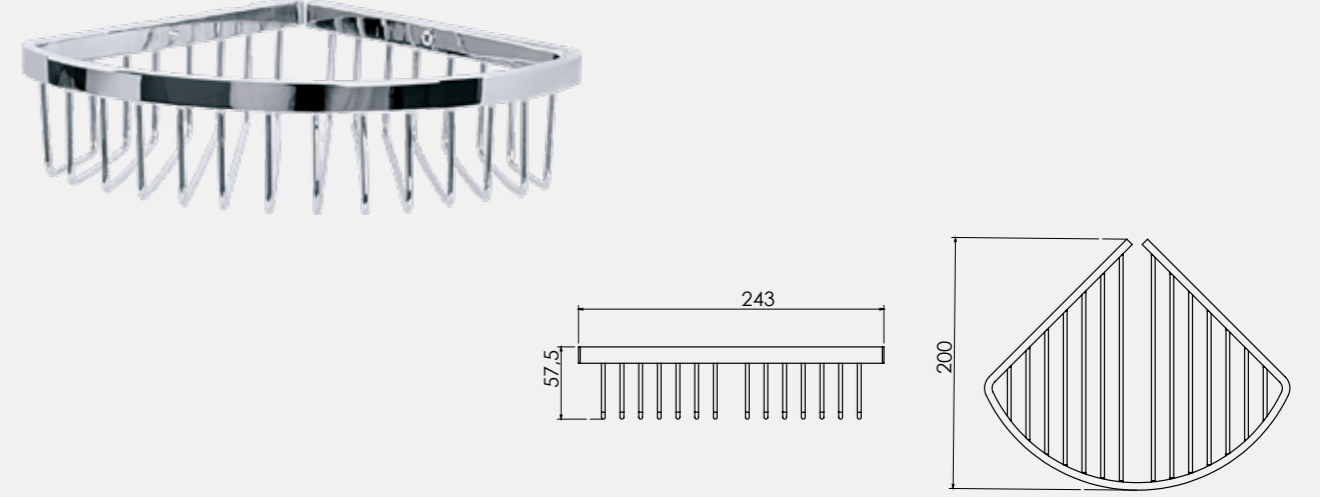

Diagonal Köşe Süngerlik