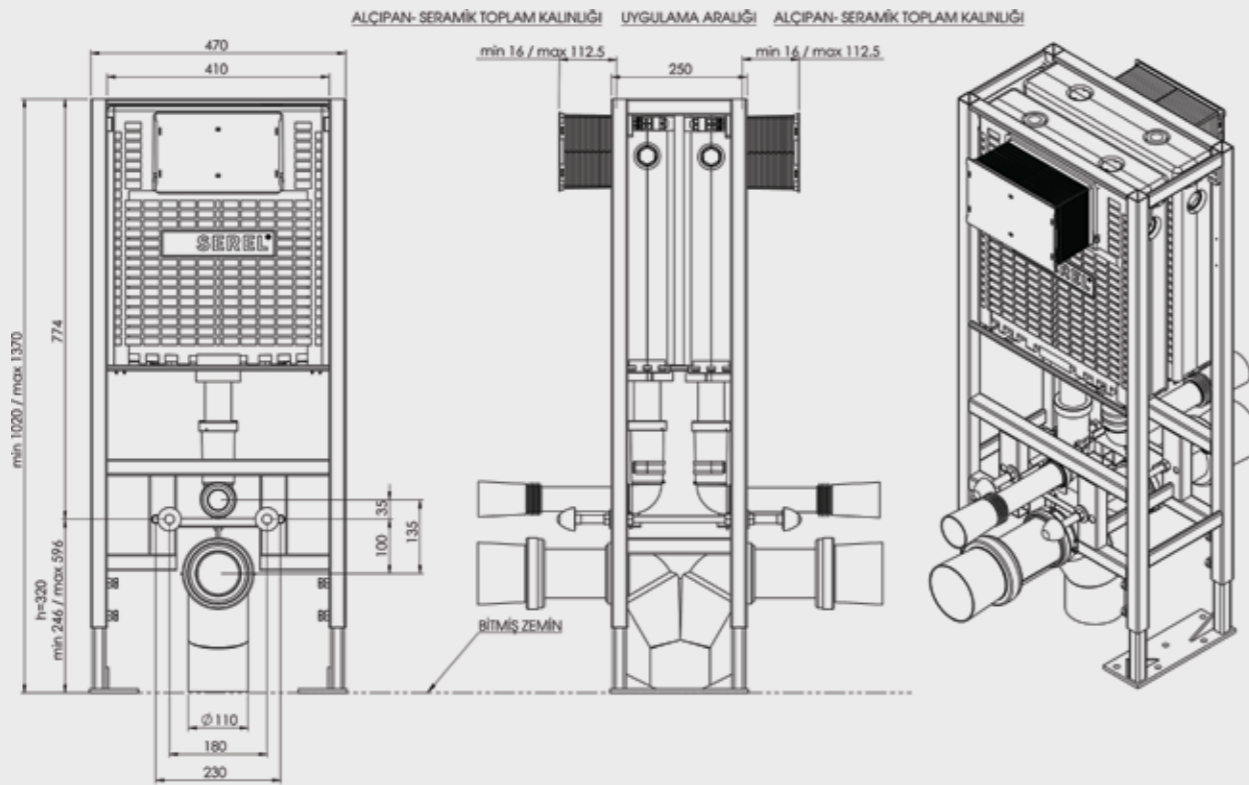

ÜRÜN KODU	ÜRÜN ADI	PANEL
T042115	EASY	Panelsiz

• Minimum sipariş adedi 100'dür.

Elmor Tesisat Malzemesi Ticaret A.Ş.'nin ürünlerin fiyat, görünüş ve teknik detaylarında değişiklik yapma hakkı saklıdır.