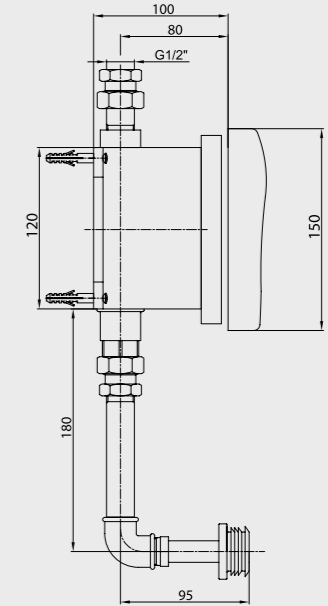

- Tek su girişlidir.
- 6 V pil ile çalışır.
- Maksimum su akış süresi 15 sn'dir.