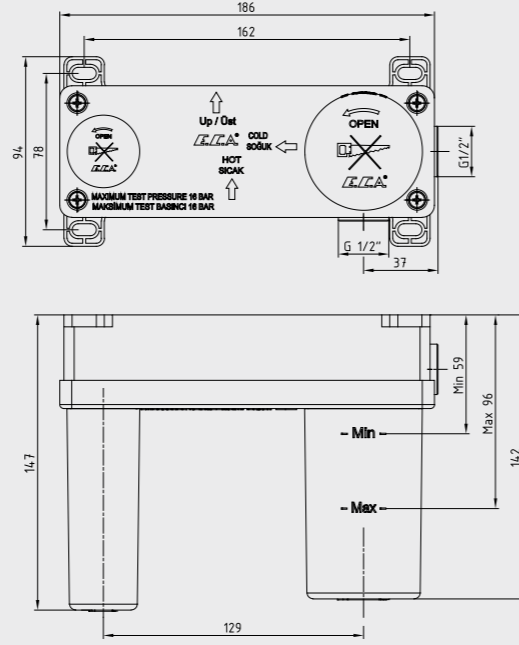

E.C.A. Ankastr Lavabo Bataryası Sıva Altı Grubu

- Plastik muhafazalı sıva altı gövde
- Plastik ve galvaniz boruya uygun bağlantı
- Mermer ve granit duvar kaplamasına uygun
- 37 mm ayar imkanı
- Tesisat bağlantıları G 1/2"dir
- Sıva üstü grubu ayrıca alınmalıdır
- T9 kodlu üründe opsiyonel olarak sıcaklık ve debi limitörlü seramik kartuş bulunmaktadır.

102166601 102866601
Altın Görünümlü