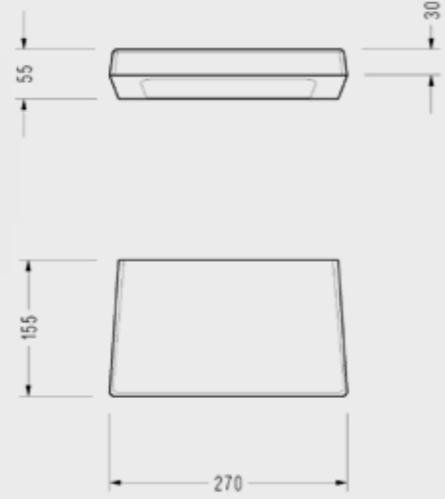

HL22STL110H

Helios Etajer

- 50 cm
- Helios serisi ile kullanılır.

H414STL110H

Helios Serisi

Helios Etajer

HL14STL110H

- 25 cm
- Helios serisi ile kullanılır