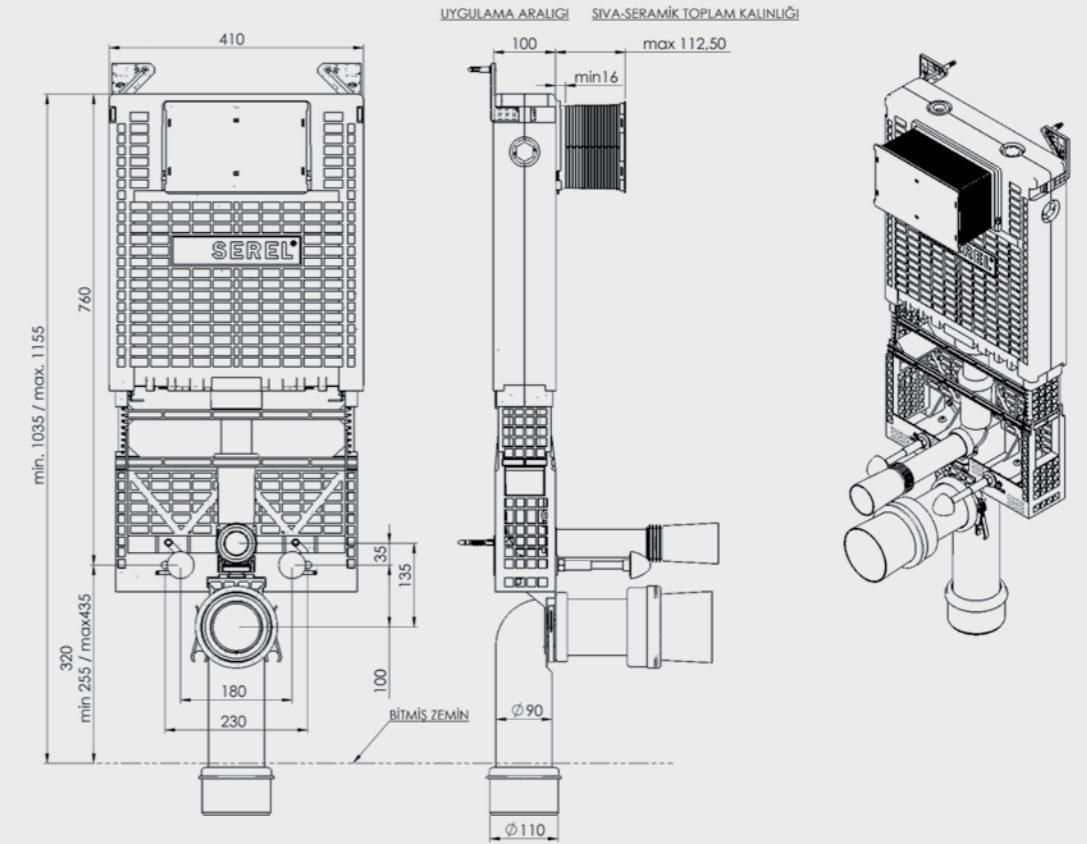

ÜRÜN KODU	ÜRÜN ADI	PANEL
T040112	EASY	Panelsiz

• Minimum sipariş adedi 100'dür.

Katalogta yer alan resimler ve teknik çizimler bilgi içindir. Fiyatlara KDV ayrıca dahil edilir. Tavsiye edilen bayi satış fiyatlarıdır.