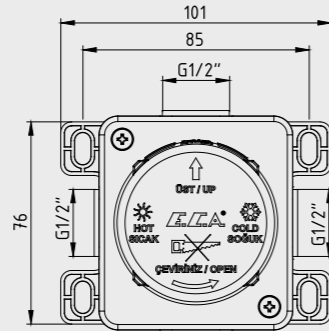

E.C.A. Ankastru Duş Bataryası Sıva Altı Grubu

- Plastik muhafazalı sıva altı gövde
- Plastik ve galvaniz boruya uygun bağlantı
- Mermer ve granit duvar kaplamasına uygun
- 37 mm ayar imkanı
- Tesisat bağlantıları G 1/2\"/>

102166102