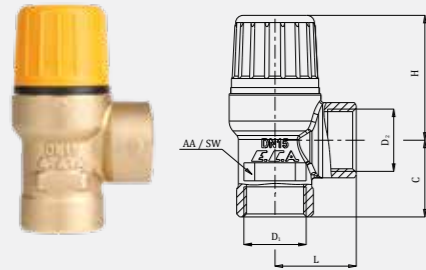

Emniyet Valfleri

Güneş Enerjisi Sistemleri Emniyet Valfi

Ürün Kodu	D1	D2	B	L	C	H	AA / SW
602111033	Ø20	G 1/2"	13	27	25,5	41,5	25

Ürün Kodu	D1	D2	B	L	C	H	AA / SW
602111034		G 1/2"	13	27	25,5	41,5	25

Ürün Kodu	D1	D2	L	C	H	AA / SW
602111035	G 1/2"		27	25,5	41,5	25