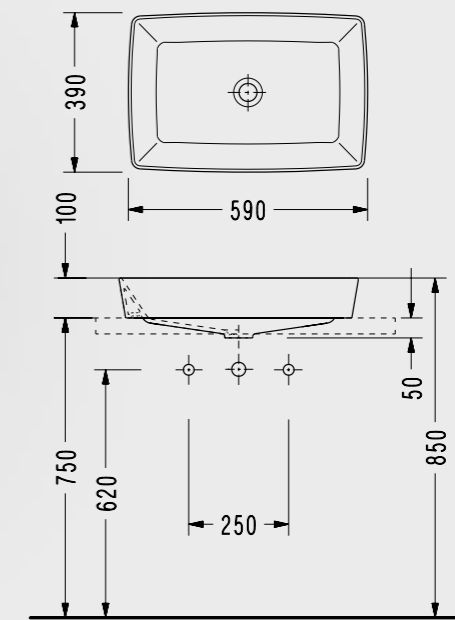

Rita Tezgah Üstü Gömme Lavabo

- 59x39 cm
- Slim kenarlı
- Mat siyah, mat beyaz seçenekleri için bkz. Renkli Ürünler

RT47DXS110H

Katalogta yer alan resimler ve teknik çizimler bilgi içindir. Fiyatlara KDV ayrıca dahil edilir. Tavsiye edilen bayi satış fiyatlarıdır.