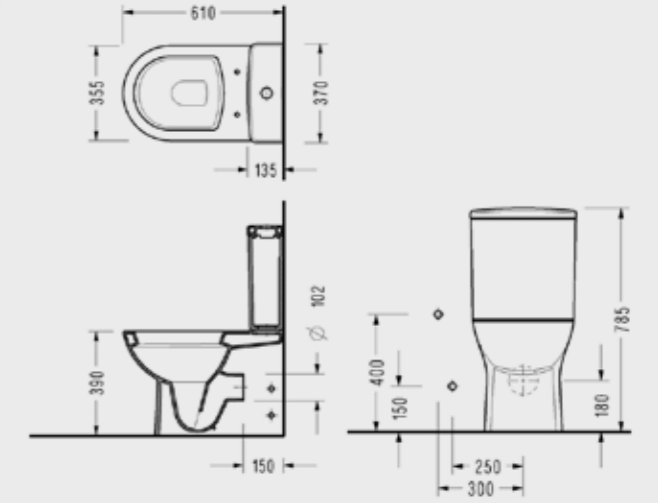

6770STS110H