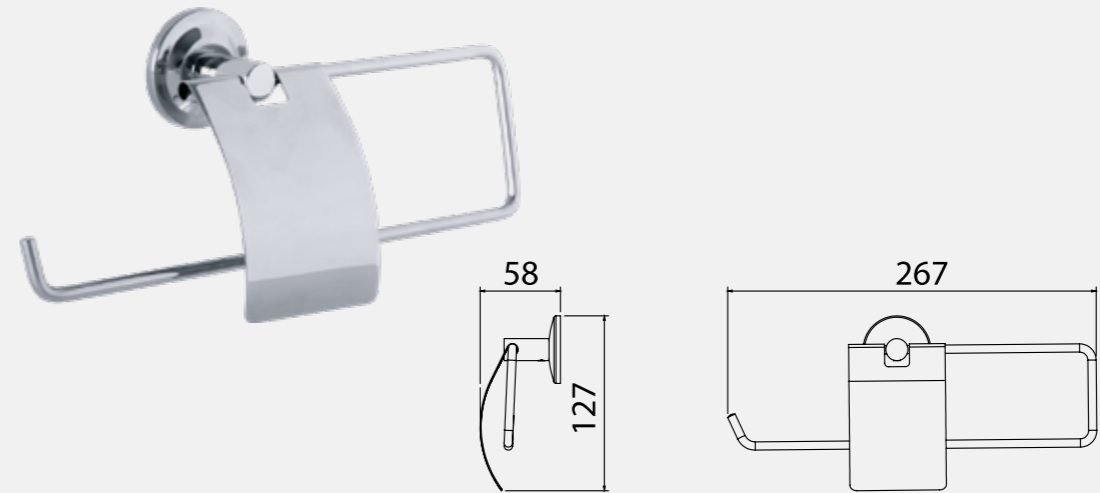

Lale Kağıt Havluluk (Kapaklı)

140101011
Krom