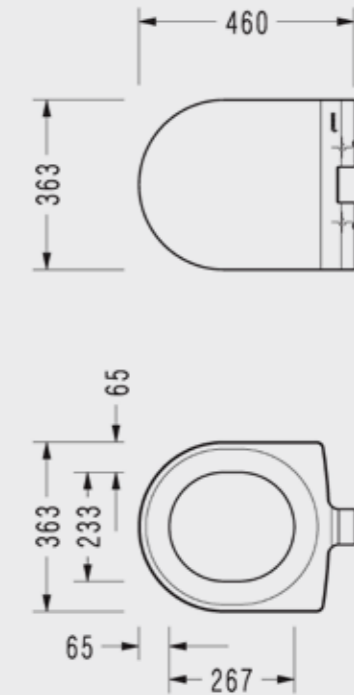

223BS00002