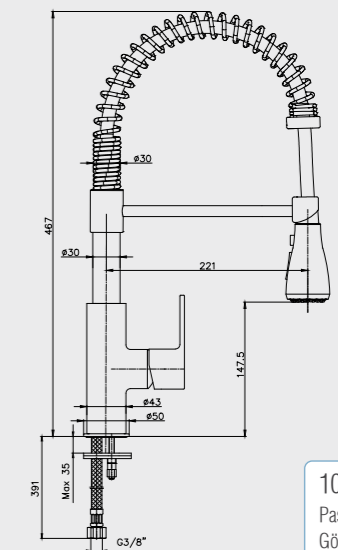

102518106 Paslanmaz Çelik Görünümlü

Katalogta yer alan resimler ve teknik çizimler bilgi içindir. Fiyatlara KDV ayrıca dahil edilir. Tavsiye edilen bayi satış fiyatlarıdır.

Krom hariç kaplamalı ürün siparişleriniz için termin istenmesi gerekmektedir.