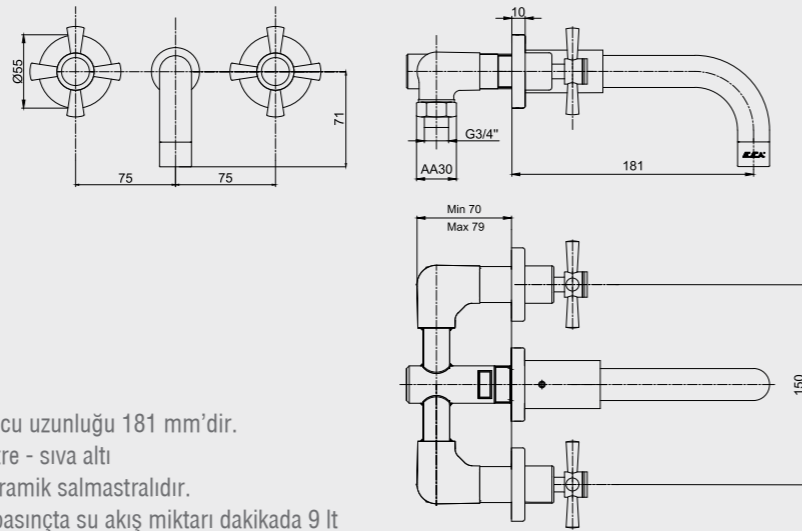

102106029
Krom

102106029ST
Krom

102806029
Altın Görünümlü