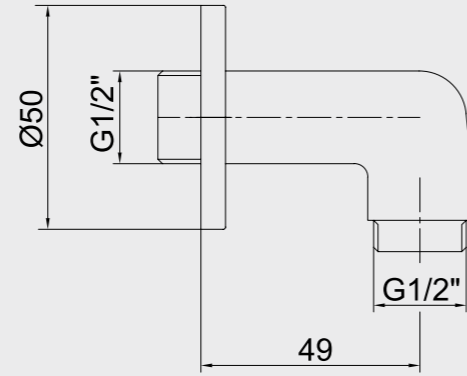

E.C.A. Dirsek Grupları

E.C.A. Elegant Duş Dirseği

- Çıkış ucu uzunluğu 28 mm'dir.
- Duş çıkış bağlantısı G1/2"dir.
- Rozet ve çek-valf dahildir.

102126388 Krom	102826388 Altın Görünümlü	102126388C1 Mat Siyah	102126388C4 Mat Beyaz

E.C.A. Duş Çıkış Dirseği (Standart)

- Çıkış ucu uzunluğu 49 mm'dir.
- Duş çıkış bağlantısı G1/2"dir.
- Rozet ve çek-valf dahildir.

102126370 Krom	102126370C1 Mat Siyah	102126370C4 Mat Beyaz

E.C.A. Duş Çıkış Dirseği (Minimal)

- Çıkış ucu uzunluğu 15 mm'dir.
- Duş çıkış bağlantısı G1/2"dir.
- Çek-valf dahildir.

102126634 Krom	102826634 Altın Görünümlü	102126634C1 Mat Siyah	102126634C4 Mat Beyaz

E.C.A. Çıkış Uçları

E.C.A. Çıkış Ucu

- Çıkış ucu uzunluğu 180 mm'dir.
- Çıkış ucunda kilitlemeli yön değiştirici
- Üst takım bağlantısı G 1/2"dir.
- G 3/4" bağlantılıdır.
- Kireç kırıcı perlatör

402126094
Krom

E.C.A. Çıkış Ucu

- Çıkış ucu uzunluğu 182 mm'dir.
- Kilitli yön değiştirici
- Duş çıkışı G1/2"dir.
- G 3/4" bağlantılıdır.
- Kireç kırıcı perlatör

102159004
Krom