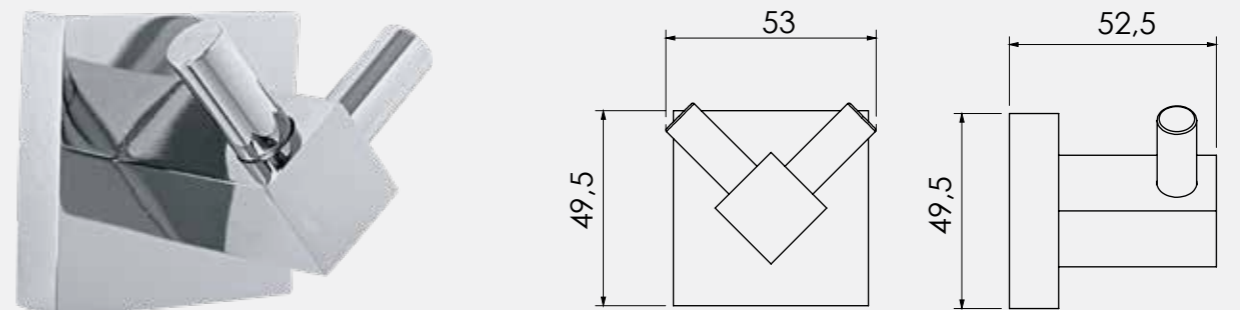

Diagonal İkili Askılık

140104009
Krom

Katalogta yer alan resimler ve teknik çizimler bilgi içindir. Fiyatlara KDV ayrıca dahil edilir. Tavsiye edilen bayi satış fiyatlarıdır.