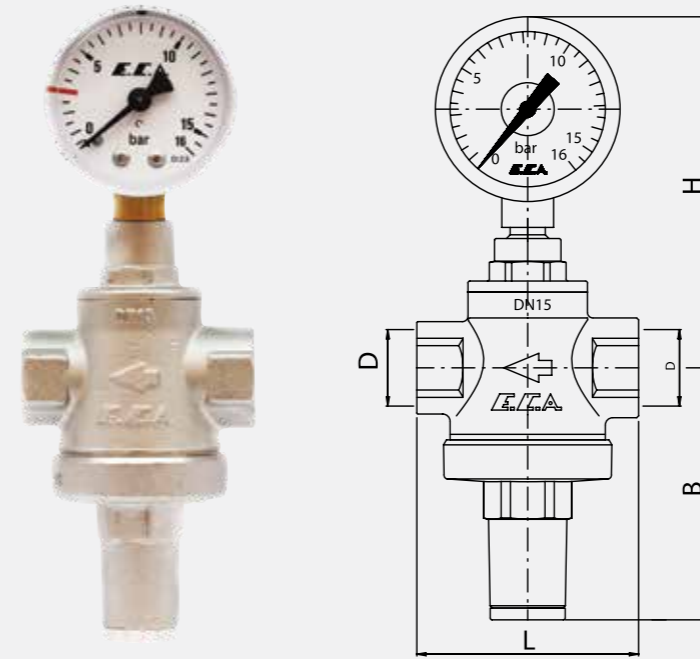

Su Manometreli Su Basınç Düşürücü Valf (Pistonlu, İç Vida x İç Vida)

Ürün Kodu	D	L	B	H
602111005	G 1/2"	60	68	95
602111010	G 3/4"	60	68	95
602111042	G 1"	81	97,7	110,7
602111041	G 1 1/4"	88	97,7	110,7

602111005
1/2" Manometreli
İç Vida x İç Vida

602111010
3/4" Manometreli
İç Vida x İç Vida

602111042
1" Manometreli
İç Vida x İç Vida

602111041
1 1/4" Manometreli
İç Vida x İç Vida