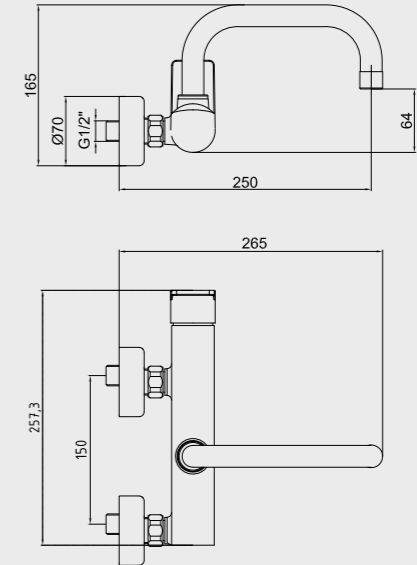

102107272 Krom
102107272ST Krom

YENİ