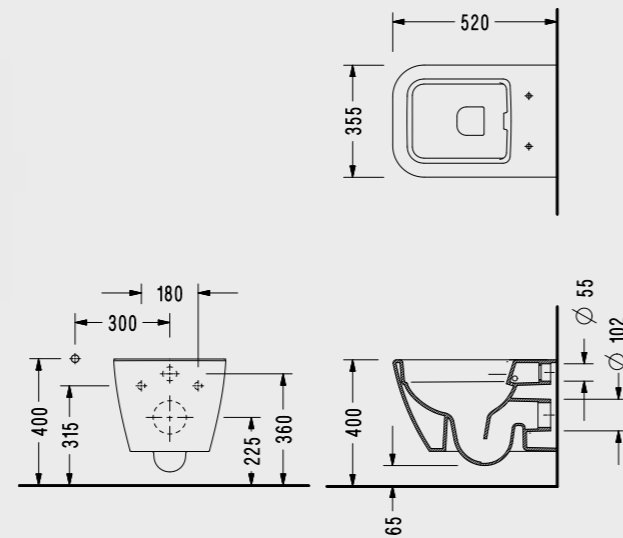

Rita Asma Klozet

- 52x35,5 cm
- Taşma kanalsız

RT26ADL010H Mat Beyaz	RT26ADL050H Mat Siyah
--------------------------	--------------------------

Pia Slim Yavaş Kapanan Klozet Kapağı

• Hygiene

150400120029 Mat Beyaz	150400120030 Mat Siyah
---------------------------	---------------------------