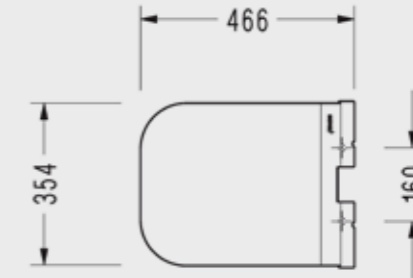

Rita 52 cm Purewash Asma Klozet

- 52x35.5 cm
- Ankastré temiz su giriřli

RT26ADS110H

Zeta Slim Yavaş Kapanan Klozet Kapađı

**ÇIKARILABİLİR
KAPAKLA
TEMİZLİK
BANYOLARDA**

Kolay tak çıkar kapak
Yavaş kapanan kapak