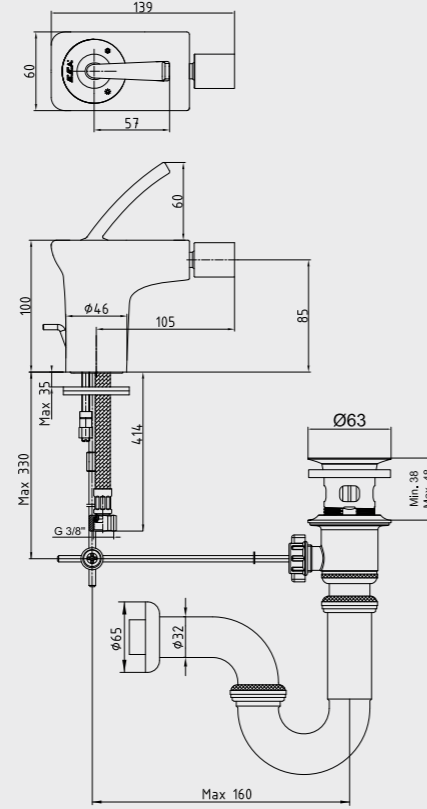

- Çıkış ucu uzunluğu 105 mm'dir
- Çıkış ucu yüksekliği 85 mm'dir
- Kireç kırıcı perlatör
- 3 bar basınçta su akış debisi 8,3 L/d dir.
- "ST"li kodlarda ise dakikada 5 lt'dir
- İnovatif E.C.A. Hygiene Plus kaplama