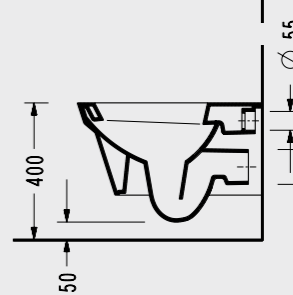

Wave Asma Klozet

- 56,5 x 39 cm
- Klozet kapağı hariç fiyattır
- Ankastre temiz su girişli olarak kullanılabilir
- Easywash (Kendi kendine yıkama sistemi)

3011ADS110H

4Life 53 cm Asma Klozet

- 53x36 cm
- Ankastre temiz su girişli
- EasyWash (Kendi kendine yıkama sistemi)