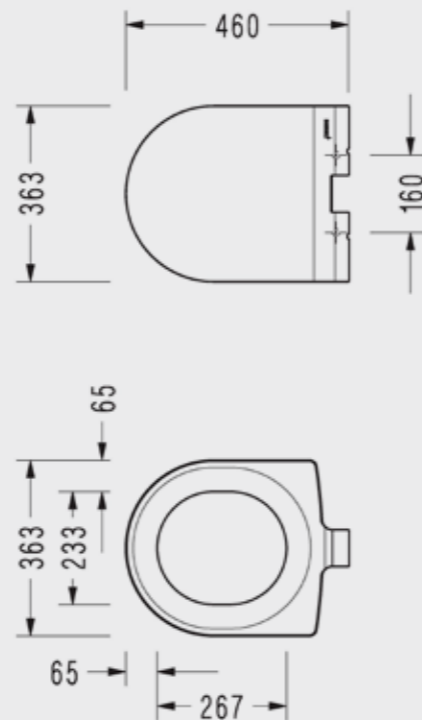

- Çıkarılabilir
- Hygiene

223BS00002

Elmor Tesisat Malzemesi Ticaret A.Ş.'nin ürünlerin fiyat, görünüş, renk ve teknik detaylarında değişiklik yapma hakkı saklıdır.