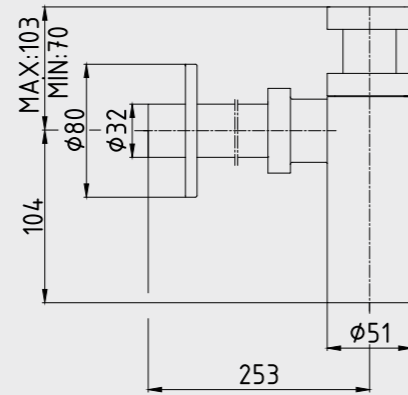

E.C.A. Sifon Boru Grubu