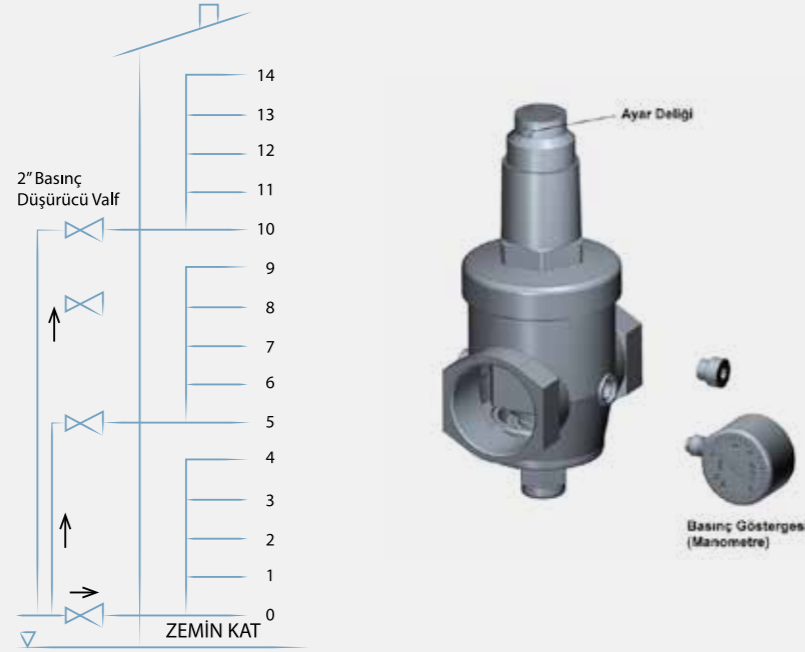

Su Basınç Düşürücü Valfler

(1 1/2" - 2" tiplerde)

Her 5 katta ayrı hat üzerine ve ilgili kat seviyesinde bir basınç düşürücü konulması önerilir. Ø6 mm. tornavida veya çelik çubuğu şekilde verilen ayar deliğine sokularak, basıncı artırmak için tornavidayı sağa döndürülür. Bir tur döndürüldüğünde basınç yaklaşık 0.2 bar artacaktır. Basınç artışı, eğer varsa basınç göstergesinden okuyabilirsiniz. Basıncı azaltmak için tornavidayı sola döndürülür. Bir tur döndürüldüğünde basınç yaklaşık 0.2 bar azalacaktır.