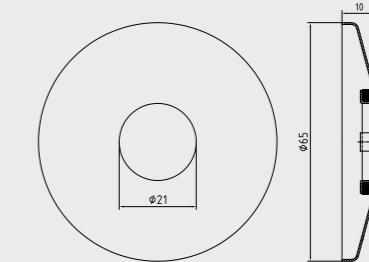

E.C.A. Musluk Rozeti

- Çamaşır musluğu, filtreli ara musluk, uzun ara - taharet musluğu ile uyumludur.

110215004
Krom

110721066
Krom - Contalı

Katalogda yer alan resimler ve teknik çizimler bilgi içindir.
Fiyatlara KDV ayrıca dahil edilir. Tavsiye edilen bayi satış fiyatlarıdır.