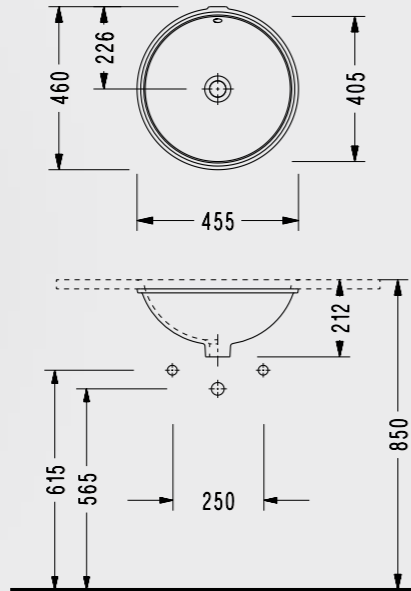

0591DSS110H

Elmor Tesisat Malzemesi Ticaret A.Ş.'nin ürünlerin fiyat, görünüş, renk ve teknik detaylarında değişiklik yapma hakkı saklıdır.