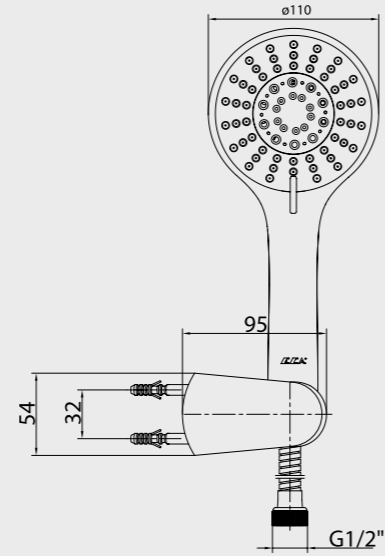

102117340
Krom