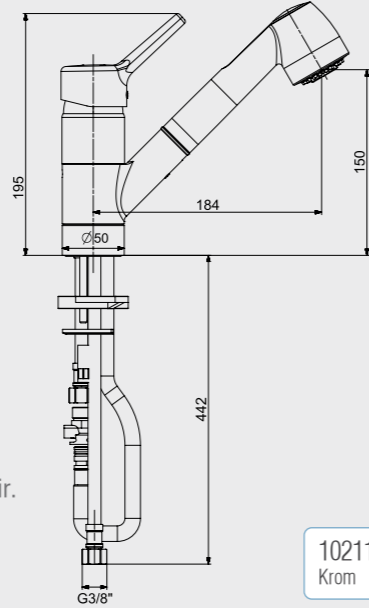

- Çıkış ucu uzunluğu 184 mm'dir.
- Çıkış ucu yüksekliği 150 mm'dir.
- Kireç kırıcı özel yıkama ünitesi
- Burkulmaz somunlu krom kaplı pirinç spiral 1,5 m'dir.
- 90° döner çıkış ucu
- 3 bar basınçta su akış miktarı dakikada 9 lt'dir.
- "ST"li kodlarda ise dakikada 5 lt'dir.