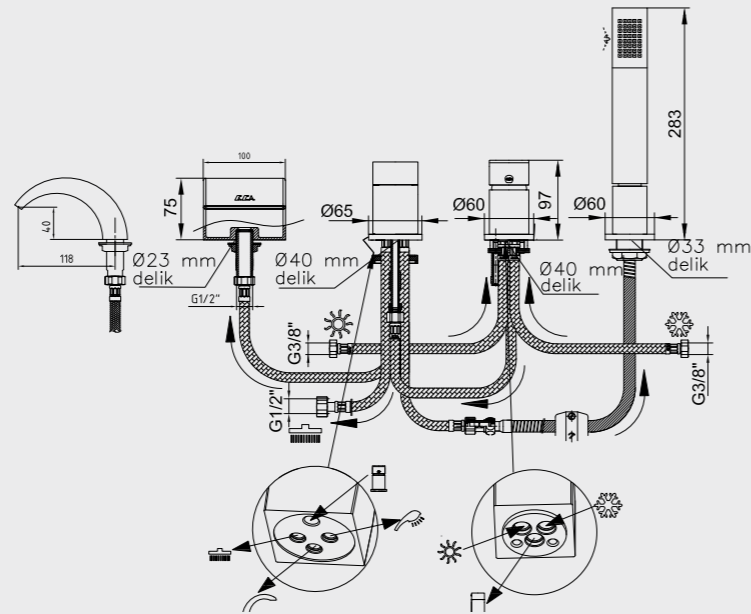

E.C.A. Elegant Ankastre Küvet Bataryası

- Çıkış ucu uzunluğu 118 mm'dir
- Çıkış ucu yüksekliği 40 mm'dir
- Şelale akış
- 3 yollu özel yön değiştirici elduşu, çıkış ucu duvar bağlantısı ile duş başlığı
- Burkulmaz somunlu krom kaplamalı pirinç spiral, 2 m.

102153003
Krom

Elmor Tesisat Malzemesi Tic. A.Ş. mamul fiyat ve görünüş detaylarında değişiklik yapma hakkına sahiptir.
E.C.A. ürünleri ile kullanılacak ara muslukların, filtreli ara musluk olması tavsiye edilir. (Sayfa 210-211)