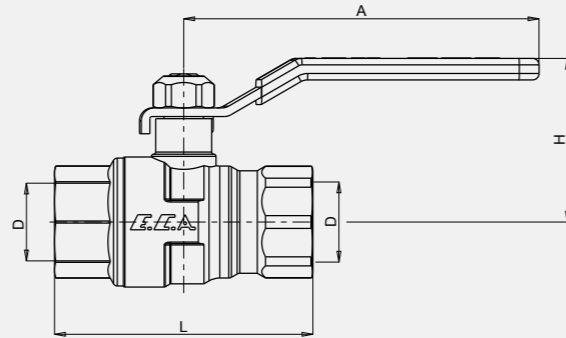

İçme Suyu Küresel Valfleri - PN10

Ürün Kodu	D	d	L	A	H
602122168	Rp 1/2"	Ø15	60	83	38
602122169	Rp 3/4"	Ø20	68,5	83	41,2
602122170	Rp 1"	Ø25	83	100	47,5
602122182	Rp 1 1/4"	Ø32	96,1	154,5	64,3
602122183	Rp 1 1/2"	Ø40	109	154,5	71,25
602122184	Rp 2"	Ø50	129	185	81,65

- TS EN 13828
- Çalışma sıcaklık Aralığı: -30°C +80°C

602122168 1/2" İç ve İç Vida Tam Geçişli	602122169 3/4" İç ve İç Vida Tam Geçişli	602122170 1" İç ve İç Vida Tam Geçişli	602122182 1 1/4" İç ve İç Vida Tam Geçişli	602122183 1 1/2" İç ve İç Vida Tam Geçişli	602122184 2" İç ve İç Vida Tam Geçişli