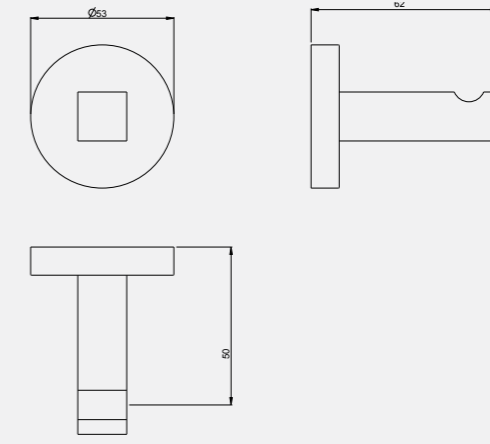

Rita Uzun Havluluk (45 cm)

140112003
Krom140112003S
Mat Siyah

Rita Uzun Havluluk (60 cm)

140112004
Krom140112004S
Mat Siyah

Rita İki Döner Havluluk

140112011
Krom140112011S
Mat Siyah

Rita Tekli Askılık

140112005
Krom140112005S
Mat Siyah