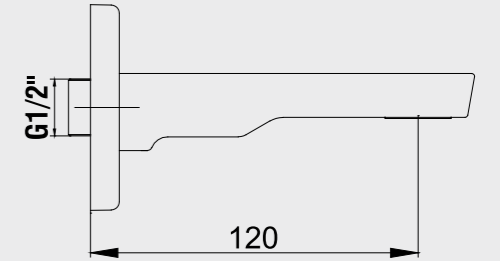

102166301

E.C.A. Ankastrre Banyo Bataryası Çıkış Ucu Grubu

- İnovatif E.C.A. Hygiene Plus kaplama
- Köşeli, yuvarlak ve elips olmak üzere 3 tip rozet alternatifi mevcuttur.
- Çıkış ucu uzunluğu 120 mm'dir.
- Tesisat bağlantısı G 1/2"dir.
- Kireç kırıcı gizli perlatöre sahiptir.