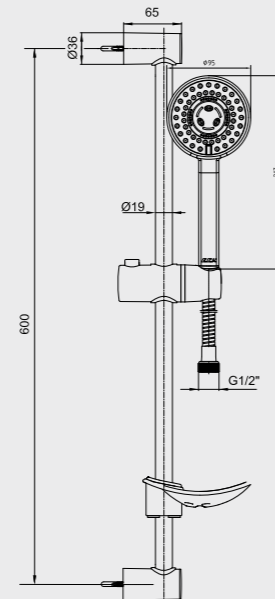

102146040
Krom