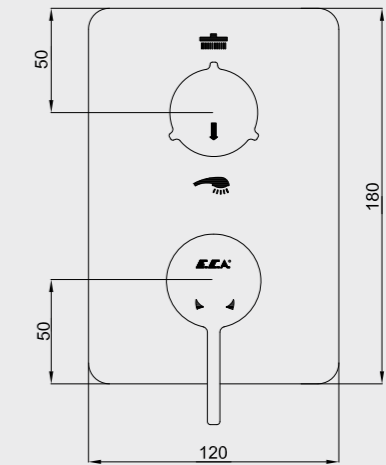

- İnovatif E.C.A. Hygiene Plus kaplama
- Duş başlığı ve el duşu markalamalı 2 yollu özel yön değiştirici (Markalama alternatifleri mevcuttur)
- Köşeli, yuvarlak ve elips olmak üzere 3 tip rozet alternatifleri mevcuttur
- 102166201 kodlu sıva altı grubu ayrıca alınmalıdır