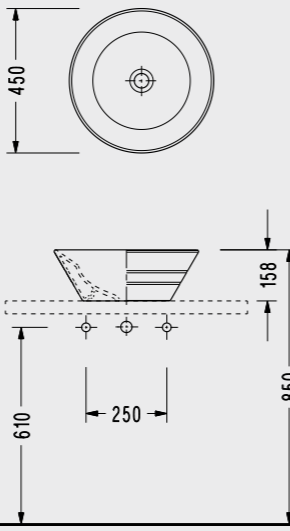

Poseidon Tezgah Üstü Dairesel Lavabo

- Ø45 cm

PS35DXS110H