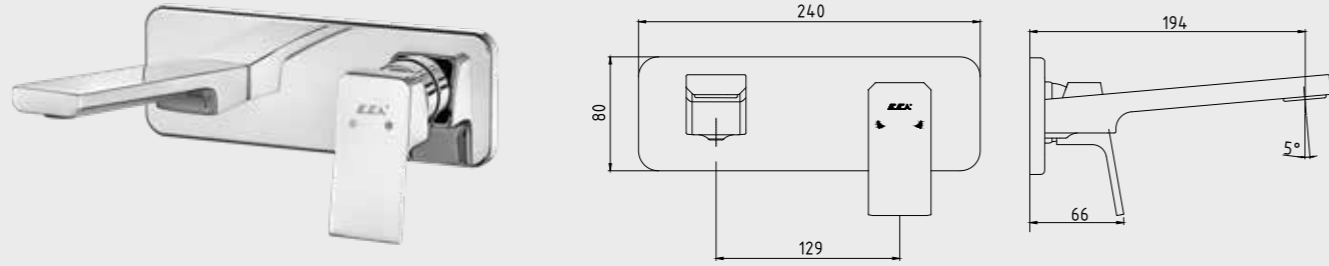

E.C.A. Tiera Ankastr Lavabo Bataryası Sıva Üstü Grubu - Tek Rozet

- Farklı rozet alternatifleri mevcuttur.
- Kireç kırıcı gizli perlatöre sahiptir.
- Çıkış ucu uzunluğu 194 mm'dir.
- 3 bar basınçta su akış miktarı dakikada maksimum 6,6 lt "ST"li kodlarda ise dakikada maksimum 5 lt'dir.
- Krom kaplamalı ürünler için 102166601 kodlu, mat siyah kaplamalı ürünler için 102166601C1 kodlu siva altı grubu ayrıca alınmalıdır.

102167605-K Krom	102167605ST-K Krom	102167605C1-K Mat Siyah	102167605C1ST-K Mat Siyah