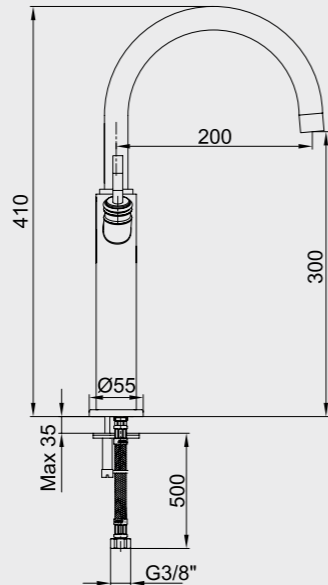

- Eksenler arası 150 mm'dir.
- Çıkış ucu uzunluğu 135 mm'dir.
- Ürün süzgeçlidir.
- 180° seramik salmastralıdır.

102206001
Lak

E.C.A. Osmanlı Yüksek Tip Lavabo Bataryası

- Çıkış ucu uzunluğu 200 mm'dir.
- Çıkış ucu yüksekliği 300 mm'dir.
- Ürün süzgeçlidir.
- 360° döner çıkış ucu
- 180 derece seramik salmastralıdır.