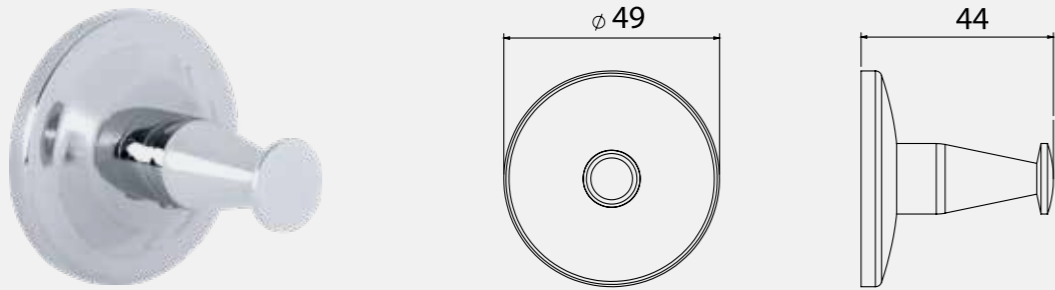

Lale Tekli Askılık

140101007
Krom