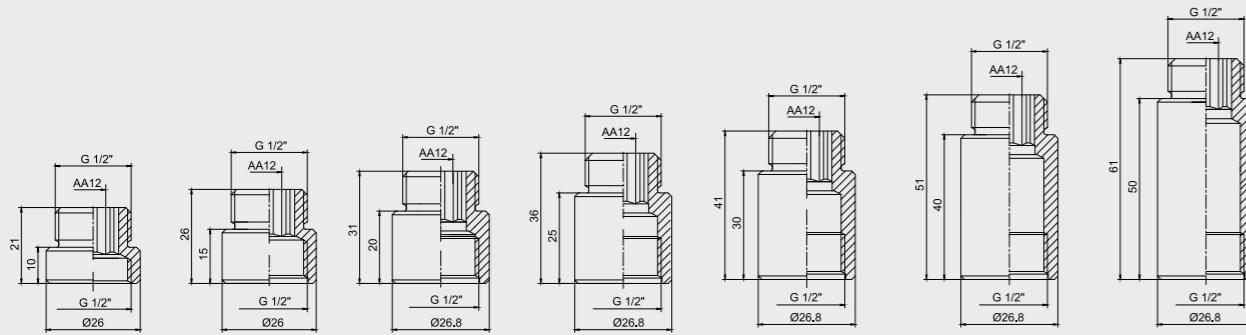

E.C.A. Uzatmalar, Rozetler

E.C.A. Uzatmalar

• G 1/2" bağlantılıdır.

102134013 Krom "1 cm"	102134014 Krom "1,5 cm"	102134015 Krom "2 cm"	102134016 Krom "2,5 cm"	102134017 Krom "3 cm"	102134019 Krom "4 cm"	102134020 Krom "5 cm"

Elmor Tesisat Malzemesi Tic. A.Ş. mamul fiyat ve görünüş detaylarında değişiklik yapma hakkına sahiptir.
E.C.A. ürünleri ile kullanılacak ara muslukların, filtreli ara musluk olması tavsiye edilir. (Sayfa 210-211)