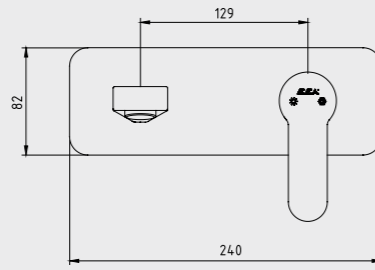

E.C.A. Nita Ankastr Lavabo Bataryası Sıva Üstü Grubu - Tek Rozet

- Farklı rozet alternatifleri mevcuttur.
- Kireç kırıcı perlatöre sahiptir.
- Çıkış ucu uzunluğu 200 mm'dir.
- 3 bar basınçta su akış miktarı dakikada maksimum 7,8 lt "ST"li kodlarda ise dakikada maksimum 5 lt'dir.
- 102166601 kodlu sıva altı grubu ayrıca alınmalıdır.

102167608-K
Krom

102167608ST-K
Krom