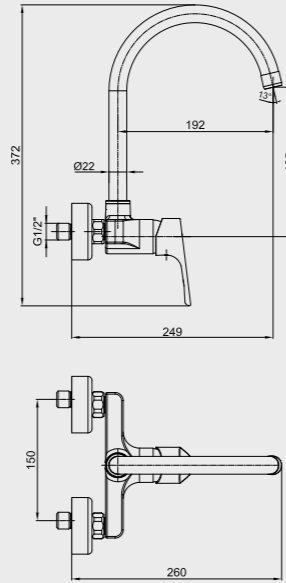

102107270 Krom
102107270ST Krom

Elmor Tesisat Malzemesi Tic. A.Ş. mamul fiyat ve görünüş detaylarında değişiklik yapma hakkına sahiptir. E.C.A. ürünleri ile kullanılacak ara mustukların, filtrelili ara mustuk olması tavsiye edilir. (Sayfa 210-211)