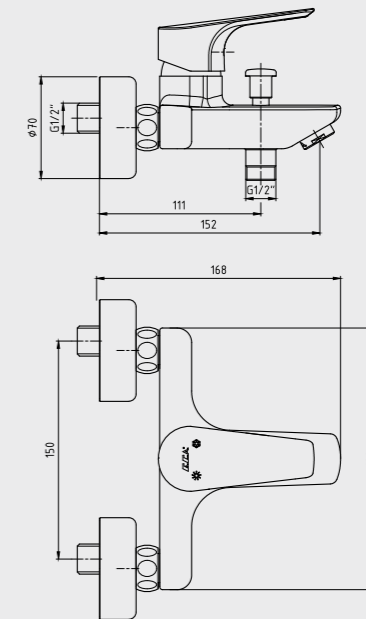

102102482
Krom

Katalogta yer alan resimler ve teknik çizimler bilgi içindir.
Fiyatlara KDV ayrıca dahil edilir. Tavsiye edilen bayi satış fiyatlarıdır.