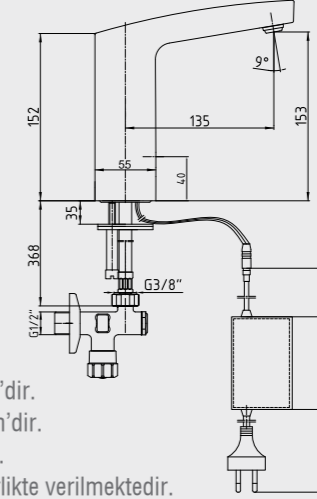

E.C.A. Fotoselli Lavabo Musluğu - Elektrikli

- Tek su girişlidir.
- Çıkış ucu uzunluğu 135 mm'dir.
- Çıkış ucu yüksekliği 153 mm'dir.
- 220 V güç kaynağı ile çalışır.
- Filtreli ara musluk ürünle birlikte verilmektedir.
- Kireç temizleme sistemli perlatör
- 3 bar basınçta su akış miktarı dakikada 5 lt'dir.
- "ST"li kodlarda ise dakikada 1,3 lt'dir.

108108042 Krom
108108042ST Krom