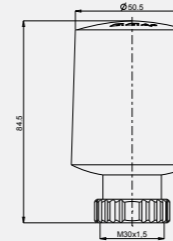

İnternet Köprüsü + E-TRV + Bağlantı Aparatları (RA/RAV/RAVL)

Başlangıç Kiti

Bağlantı Aparatları
• 3 Adaptör (RA/RAV/RAVL)

Elektronik Termostatik Radyatör Vanası
• Beslenme Gerilimi: 2 x AA pil (kutuya dahil)
• Bağlantı: M30x1,5

İnternet Köprüsü

• Beslenme Gerilimi: 100-240VAC
• Eşleştirilebilir Cihaz Sayısı: 6 E-TRV
• Kutu İçeriği: 230V Kablo, Çift taraflı bant ve vida poşeti

602120967
İnternet Köprüsü +
E-TRV + Bağlantı
Aparatları (RA/RAV/RAVL)