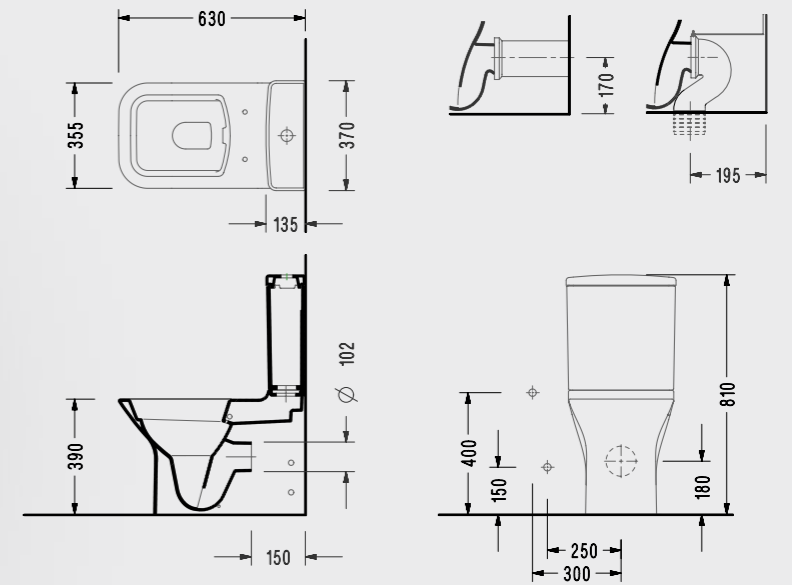

Nita Kanalsız Köşeli BTW Klozet

NT46GDS110H

Katalogta yer alan resimler ve teknik çizimler bilgi içindir.
Fiyatlara KDV ayrıca dahil edilir. Tavsiye edilen bayi satış fiyatlarıdır.