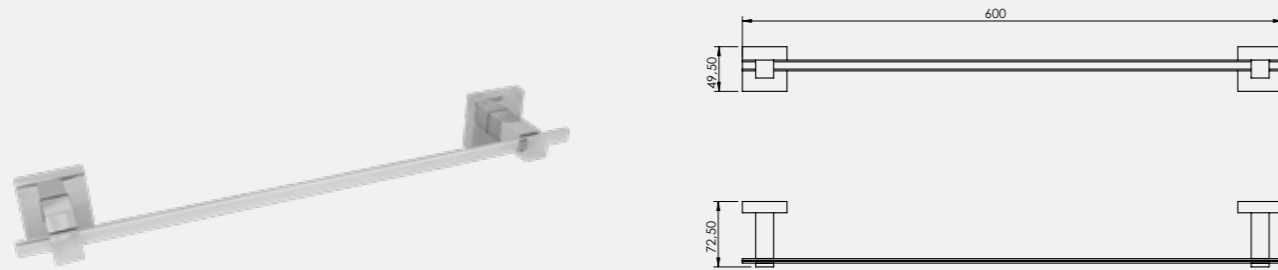

Diagonal Sıvı Sabunluk

140104004
Krom

Diagonal Diş Fırçalık

140104003
Krom

Diagonal Uzun Havluluk

- 60 cm
- 45 cm

140104017
Krom
45 cm

140104005
Krom
60 cm