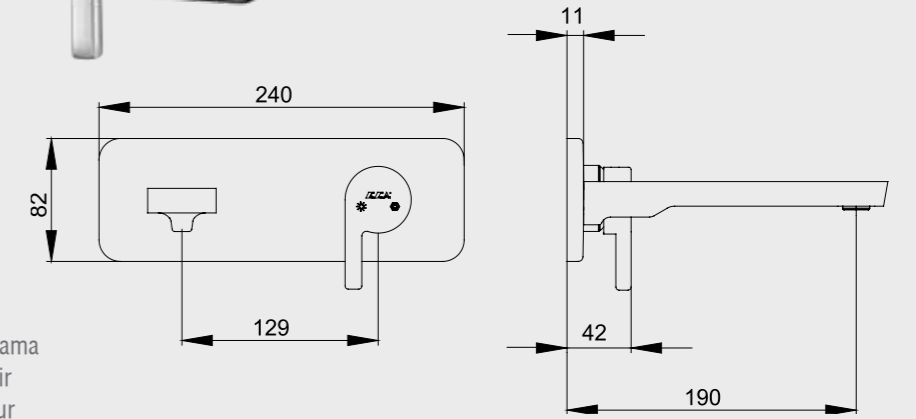

102188044H
Krom

102188044HST
Krom

E.C.A. Icon Duş Bataryası

- Duş çıkış eksenli 83 mm'dir.
- Üst takım bağlantısı G 1/2"dir.
- İnovatif E.C.A. Hygiene Plus kaplama

102154034H
Krom

E.C.A. Icon Ankastr Lavabo Bataryası Sıva Üstü Grubu – Tek Rozet