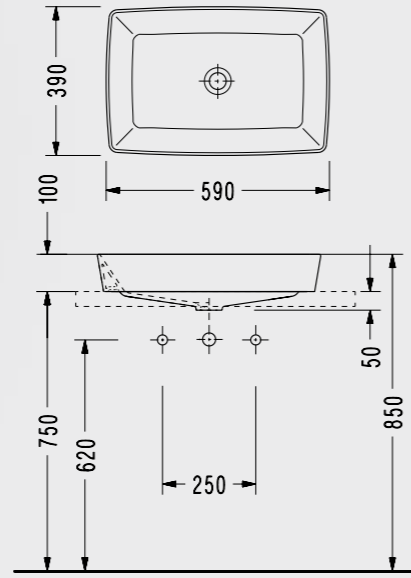

Rita Tezgah Üstü Lavabo (Armatür Delikli)

• 59x39 cm

RT47DXL010H Mat Beyaz	RT47DXL050H Mat Siyah