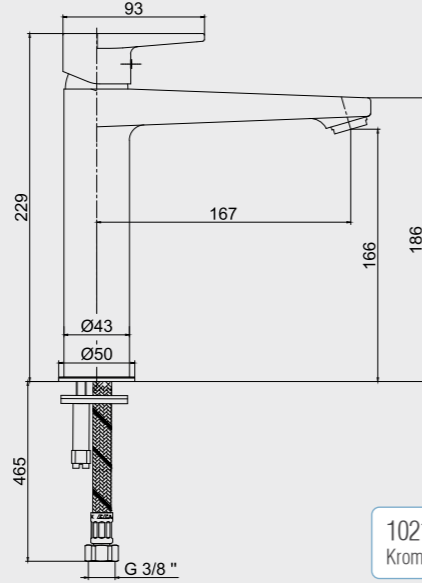

102188117 Krom
102188117ST Krom