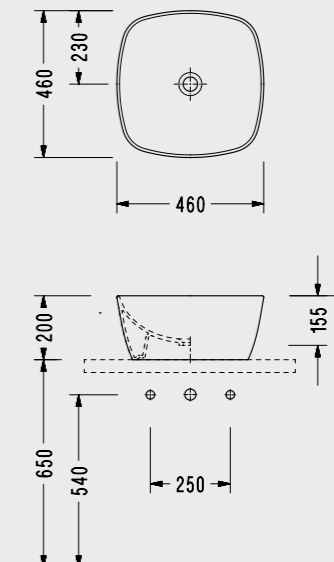

3050DXS110H