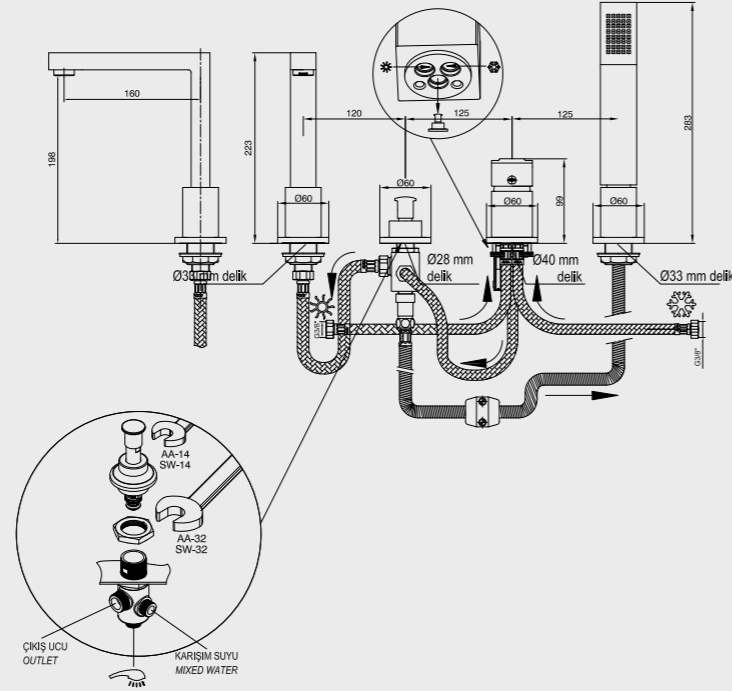

E.C.A. Ankastre Küvet Armatürleri

E.C.A. Elegant Ankastre Küvet Bataryası

- Çıkış ucu uzunluğu 160 mm'dir.
- Çıkış ucu yüksekliği 198 mm'dir.
- 360° döner çıkış ucu
- Kilitlemeli yön değiştirici
- Elegant el duşu kullanılmaktadır.
- Burkulmaz somunlu krom kaplı pirinç spiral, 2 m.