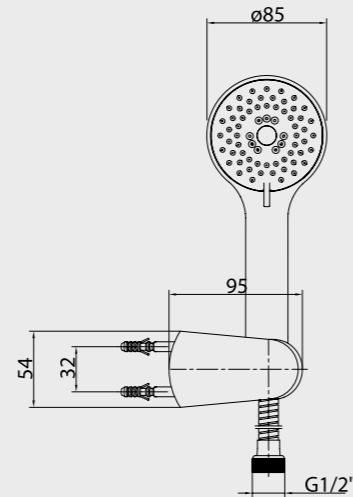

102117338
Krom

102117368
Krom

Elmor Tesisat Malzemesi Tic. A.Ş. mamul fiyat ve görünüş detaylarında değişiklik yapma hakkına sahiptir.
E.C.A. ürünleri ile kullanılacak ara mustukların, filtrelili ara mustuk olması tavsiye edilir. (Sayfa 210-211)