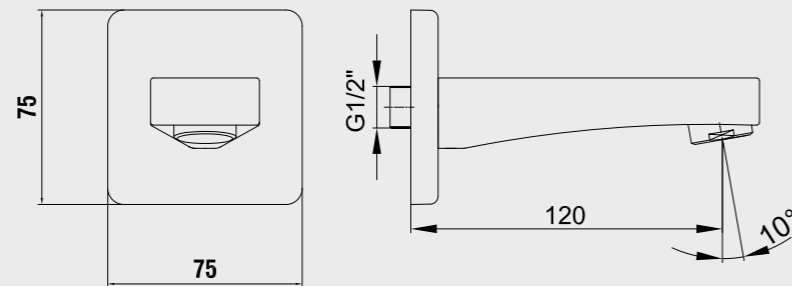

E.C.A. Ankastru Banyo Bataryası Çıkış Ucu Grubu

- Köşeli, yuvarlak ve elips olmak üzere 3 tip rozet alternatifi mevcuttur.
- Çıkış ucu uzunluğu 120 mm'dir.
- Tesisat bağlantısı G 1/2"dir.
- Kireç kırıcı perlatöre sahiptir.