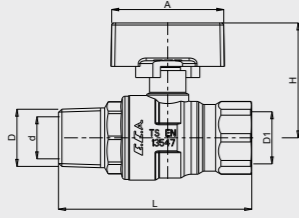

Endüstriyel Tip Küresel Valfler - PN25

Ürün Kodu	D	D1	d	L	A	H
602122 243	R 1/2"	Rp 1/2"	Ø 15	69	40	41
602122 244	R 1/2"	Rp 1/2"	Ø 15	69	40	41
602122 245	R 3/4"	Rp 3/4"	Ø 20	77,5	60	48,7
602122 246	R 3/4"	Rp 3/4"	Ø 20	77,5	60	48,7
602122 247	R 1"	Rp 1"	Ø 25	93	60	53
602122 248	R 1"	Rp 1"	Ø 25	93	60	53

K.V.: Kırmızı Volanlı
M.V.: Mavi Volanlı

- TS CEN TS 13547
- Çalışma sıcaklık Aralığı: -30°C +80°C
- 1/2"-3/4" özel plastik, 1" alüminyum volanlıdır.

602122243* 1/2" İç ve Dış Vida Tam Geçişli - K.V.	602122244* 1/2" İç ve Dış Vida Tam Geçişli- M.V.	602122245 3/4" İç ve Dış Vida Tam Geçişli- K.V.	602122246 3/4" İç ve Dış Vida Tam Geçişli- M.V.	602122247 1" İç ve Dış Vida Tam Geçişli- K.V.	602122248 1" İç ve Dış Vida Tam Geçişli- M.V.