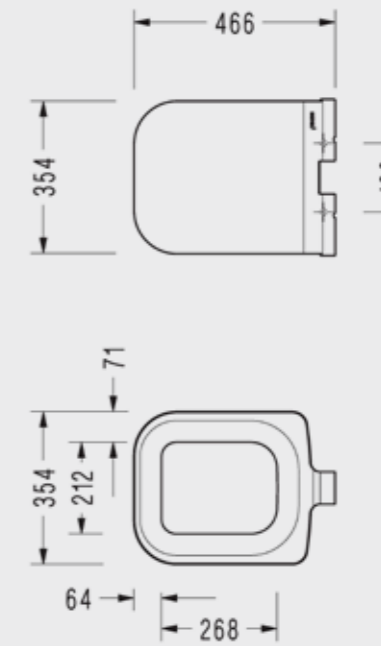

- Çıkarılabilir
- Hygiene

223ZS00002