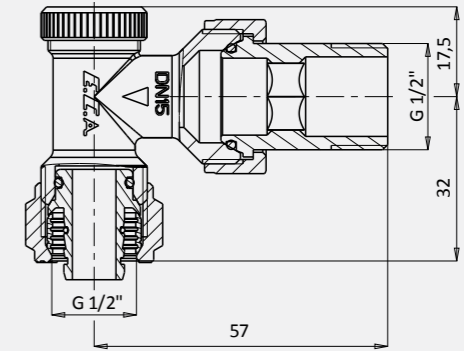

602120726
G 1/2" - GV3

Düz Radyatör Dönüş Valfi (Ø 16 X 2 mm) - Pex

- Sıcak Sulu Isıtma Sistemleri, 10 bar, 120°C

602120731
Pex GV3 Geri
Dönüş Valfi

Radyatör Geri Dönüş Valfler

Köşe Radyatör Dönüş Valfi (Ø 16 X 2 mm) - Pex