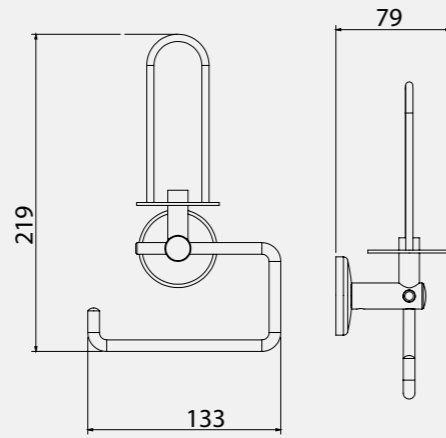

Bianca Tuvalet Kağıtlığı

140102023
Krom

Bianca Tuvalet Kağıtlığı

• Yedekli

140102024
Krom

Bianca Tuvalet Kağıtlığı

140102011
Krom

Bianca Kağıtlık

• Yedekli

140102026
Krom

Bianca Tuvalet Kağıtlığı

• Yedekli

140102025
Krom

Bianca Kağıt Havluluk

140102028
Krom