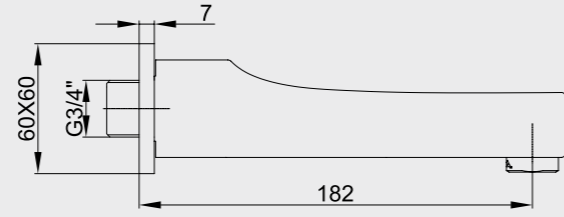

E.C.A. Çıkış Ucu