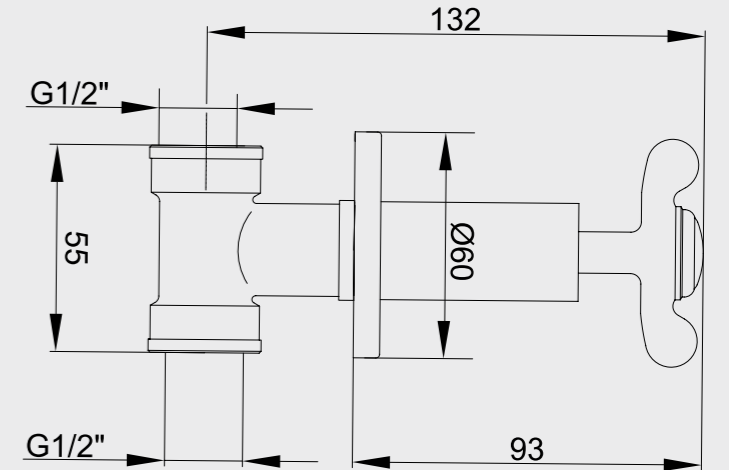

102111053
Krom

E.C.A. Neo Klasik Ara Kesme Valfi

- Tesisat bağlantısı G 1/2'dir.
- 180° seramik salmastralıdır

102151009
Krom

E.C.A. Quadrille Serisi

E.C.A. Quadrille Lavabo Bataryası

- Çıkış ucu uzunluğu 152 mm'dir.
- Çıkış ucu yüksekliği 143 mm'dir.
- 90° seramik salmastralıdır.
- 360° döner çıkış uçu
- 3 bar basınçta su akış miktarı dakikada maksimum 9 lt "ST"li kodlarda ise dakikada maksimum 5 lt'dir.
- Kumandalı ürün alternatifleri bulunmaktadır.