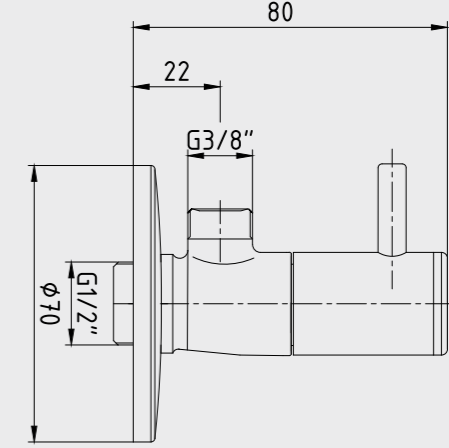

E.C.A. Ara-Taharet / Diğer Musluklar

E.C.A. Ara - Taharet Musluğu

- Seriya özel rozet dahildir.
- Vakum ambalajlıdır.
- 180° seramik salmastralıdır.

102111063
Krom