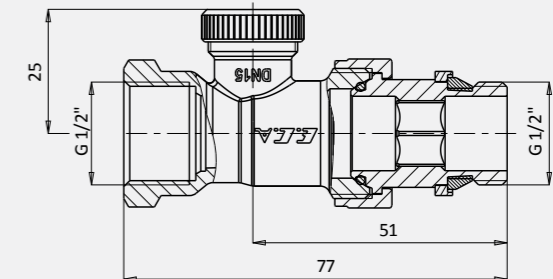

1/2" GV3 Düz Radyatör Dönüş Valfi Contalı

- TS 579
- Sıcak Sulu Isıtma Sistemleri, 10 bar, 120°C

602120729
G 1/2" - GV3
Contalı