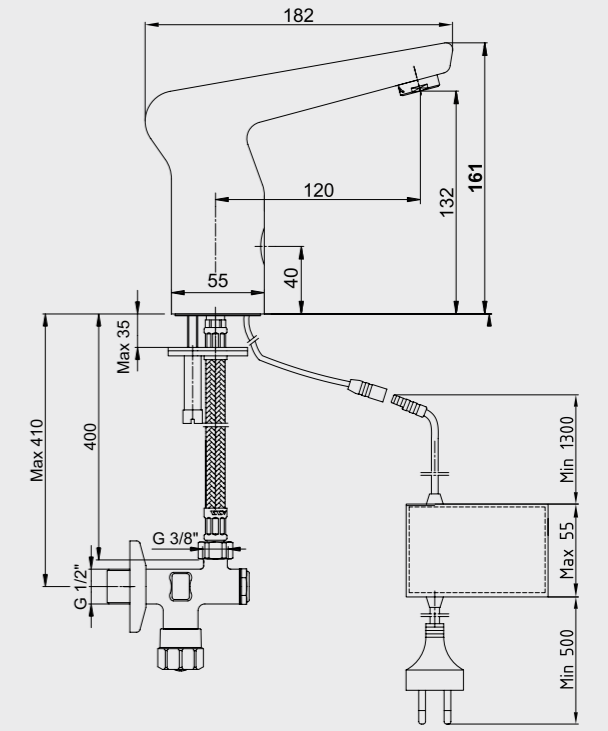

108108048 Krom 108108048ST Krom