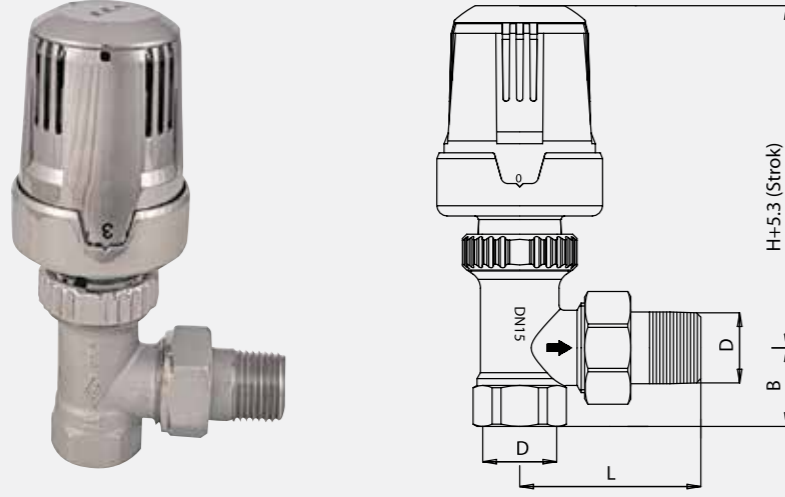

Termostatik Radyatör Valfleri

EN 215, TS EN 215, %30'a varan Enerji Tasarrufu

Termostatik Radyatör Valfi Köşe Krom - TRV

Ürün Kodu	D	L	B	H
602120162	R 1/2"	53	23	100.2
602120181	R 3/4"	53	26	100.2

602120162
R 1/2" Krom

602120181
R 3/4" Krom