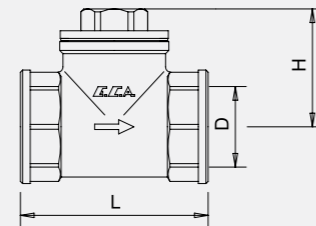

101007092 1/2"	101007093 3/4"	101007094 1"
-------------------	-------------------	-----------------

Yatay Çekvalfler

Ürün Kodu	D	L	H
601007 022	G 1/2"	55	32
601007 023	G 3/4"	65	36,5
601007 024	G 1"	75	39,3
601007 025	G 1 1/4"	88	49,8
601007 026	G 1 1/2"	98	56,3
601007 027	G 2"	116	66