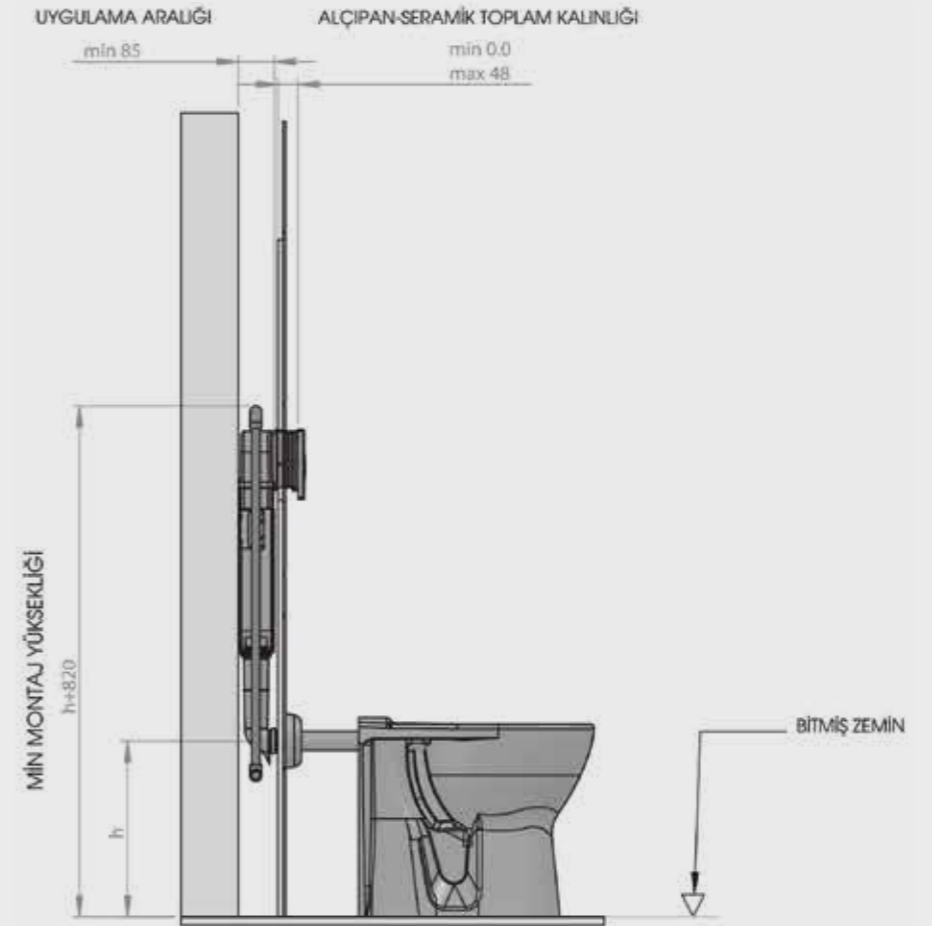

Ürün Montaj Detayları

T020130

Katalogta yer alan resimler ve teknik çizimler bilgi içindir. Fiyatlara KDV ayrıca dahil edilir. Tavsiye edilen bayi satış fiyatlarıdır.