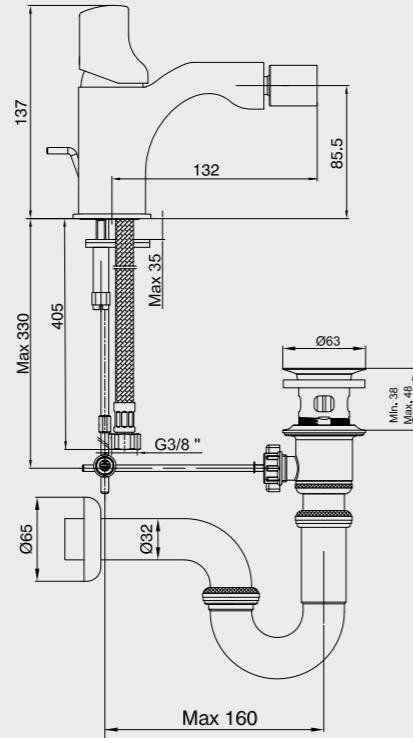

- Çıkış ucu uzunluğu 132 mm'dir.
- Çıkış ucu yüksekliği 86 mm'dir.
- 3 bar basınçta su akış miktarı dakikada maksimum 7,2 lt
- "ST"li kodlarda ise dakikada maksimum 5 lt'dir.

102110198H Krom	102110198HST Krom	102110198C4 Mat Beyaz