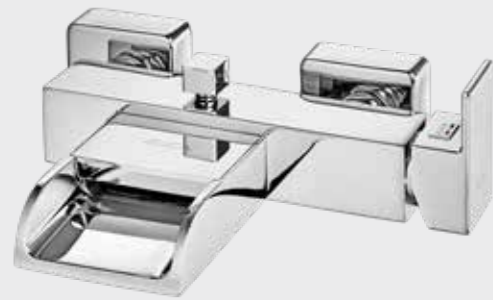

E.C.A. Natura Banyo Bataryası

- Çıkış ucu uzunluğu 194 mm'dir
- Duş çıkış eksenini 65 mm'dir
- Ürün serbest akışa sahiptir
- Üst takım bağlantısı G 1/2\"/>