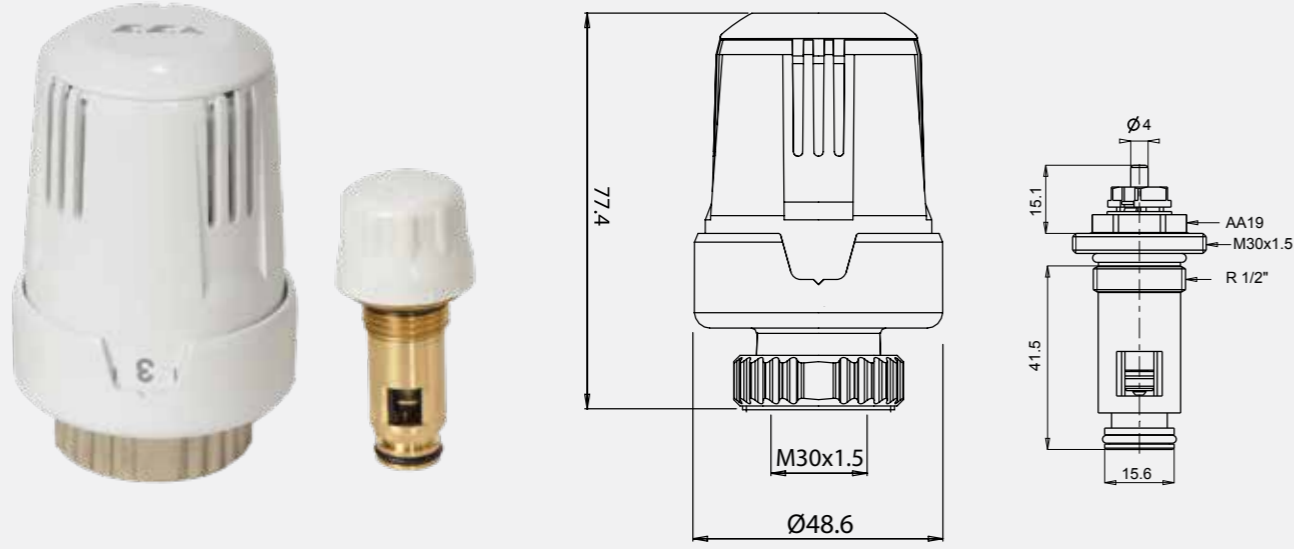

Termostatik Kompakt Radyatör Valfi

1. Beyaz - TRV3 + iç kompakt ventil
2. Dıştan contalı, uzun tip (44 mm)
   - Debi içi ayarlı valfi ile birlikte
   - 15°C Ortam Sıcaklığı Alt Limitli

602120541
Dıştan Contalı Tip
Beyaz TRV3