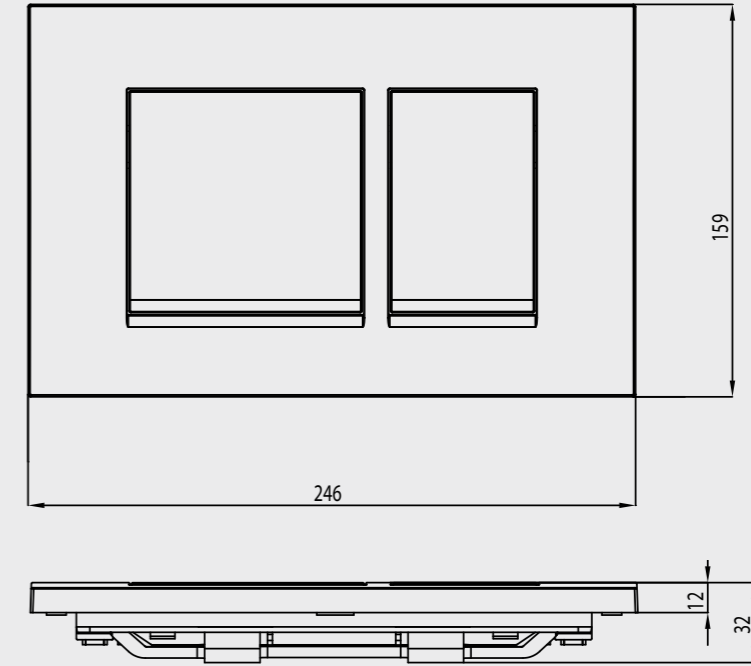

P67 Paneller

ÜRÜN KODU	ÜRÜN ADI	PANEL	FİYAT
P670120	Kumanda Paneli	Parlak Krom Panel	459 TL
P670130	Kumanda Paneli	Beyaz Panel	284 TL
P670180	Kumanda Paneli	Parmak İzi Bırakmayan	338 TL

Katalogta yer alan resimler ve teknik çizimler bilgi içindir. Fiyatlara KDV ayrıca dahil edilir. Tavsiye edilen bayi satış fiyatlarıdır.