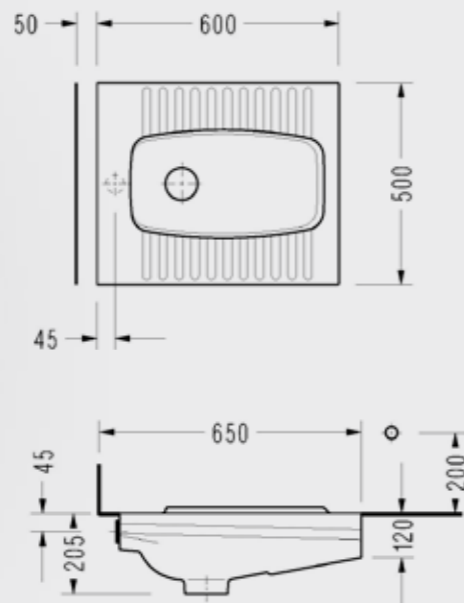

Hela Taşı

- 50x60 cm
- İçten Yıkamalı
- 14 Paletli

0427USS110H Üstten Temiz Su Girişli
0427ARS110H Arkadan Temiz Su Girişli

Elmor Tesisat Malzemesi Ticaret A.Ş.'nin ürünlerin fiyat, görünüş, renk ve teknik detaylarında değişiklik yapma hakkı saklıdır.