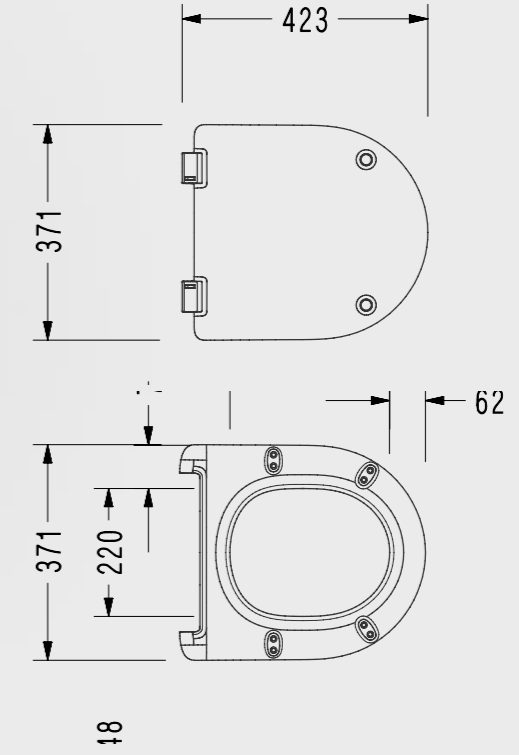

Sapphire Lavabo

• 59,5x39,5 cm

SP46DXL010H
Mat Beyaz

SP46DXL050H
Mat Siyah

Sera Yavaş Kapanan Klozet Kapağı

150400120023
Mat Beyaz

150400120024
Mat Siyah

Sapphire Asma Klozet