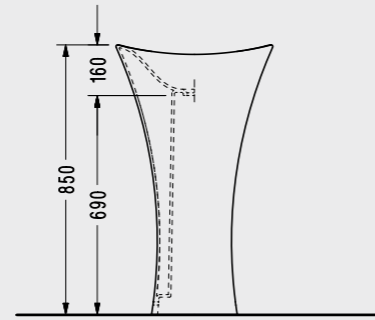

Monoblok Lavabo

- Sifon dahil
Hygiene +

1901STS110H

4Life Çift Hazneli Lavabo

- 48x100 cm
- Taşma Kanalsız

FL32DXS110H (Batarya Deliksiz) FL322XS110H (Batarya Delikli)

4Life Yarım Tezgah Üstü Lavabo

- 48x60 cm
- Taşma Kanalsız