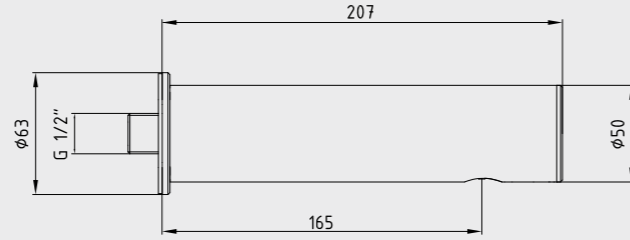

- Tek su girişlidir.
- 6V pil ile çalışır.
- Ürün içinde filtre mevcuttur.
- Çıkış ucu uzunluğu 165 mm'dir.
- Akış açısı ayarlanabilir kireç kırıcı perlatör
- 3 bar basınçta su akış miktarı dakikada 5 lt'dir. ST'li kodlarda ise dakikada 1,7 lt'dir.