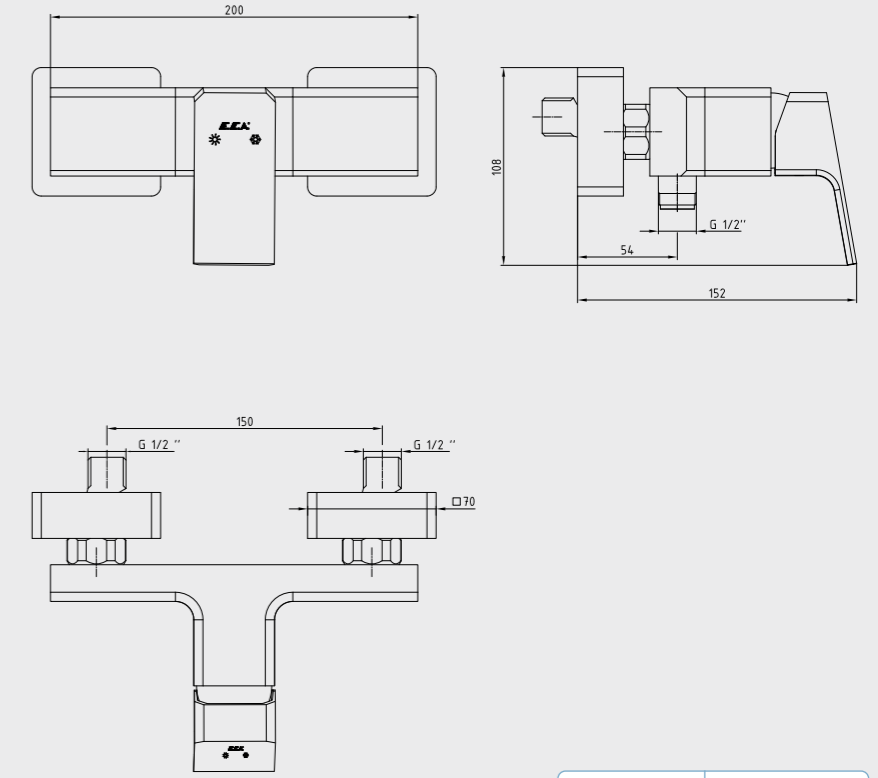

- Duş çıkış eksenini 54 mm'dir
- Üst takım bağlantısı G1/2\"/>