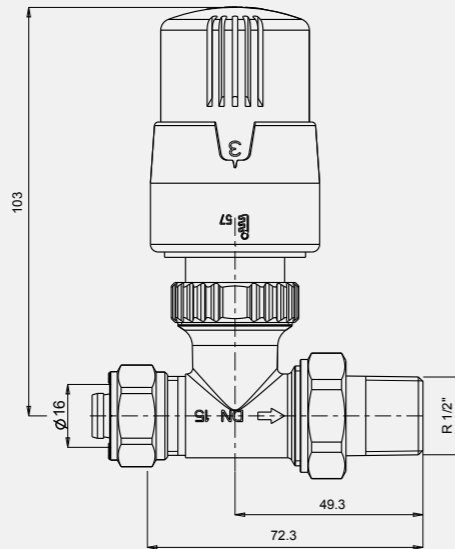

Termostatik Radyatör Valfi, Düz (Ø 16 x 2 mm)

- 15°C Ortam Sıcaklığı Alt Limitli

602120779
TRV4