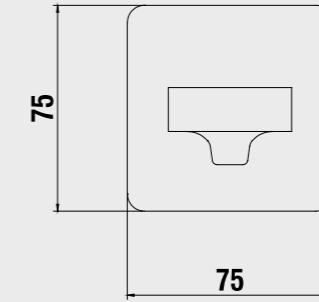

E.C.A. Ankastrre Banyo Bataryası Çıkış Ucu Grubu