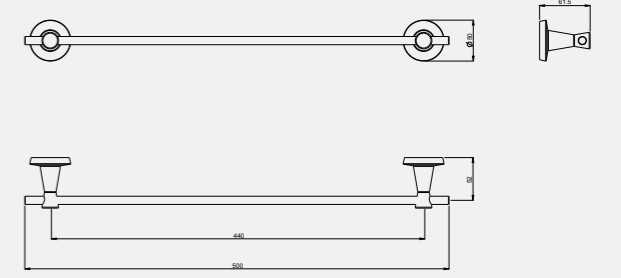

Purity Uzun Havluluk (45 cm)

140113003
Krom

140113003A
Altın Görünümlü

Purity Uzun Havluluk (60 cm)

140113004
Krom

140113004A
Altın Görünümlü

Purity Halka Havluluk

140113005
Krom