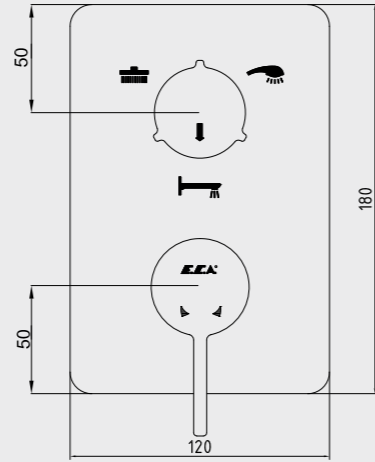

- İnovatif E.C.A. Hygiene Plus kaplama
- Duş başlığı, el duşu ve çıkış ucu markalamalı 3 yollu özel yön değiştirici
- Köşeli, yuvarlak ve elips olmak üzere 3 tip rozet alternatifi mevcuttur
- 102166301 kodlu sıva altı grubu ayrıca alınmalıdır