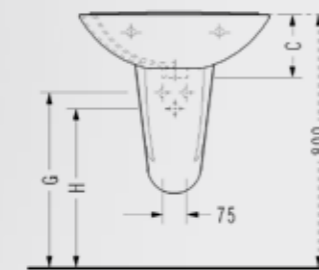

Lavabolar

45 cm Lavabo

- 45x35 cm
- 36 Paletli

2741TDS110H
Batarya Delikli2741DSS110H
Batarya Deliksiz

45 cm Lavabo + Yarım Ayak

TAVEL: Katalog Formel I						Ağırlık (kg)
A	B	C	D	H		
544	450	350	160	190	410	5,400
544	500	450	210	190	550	5,400