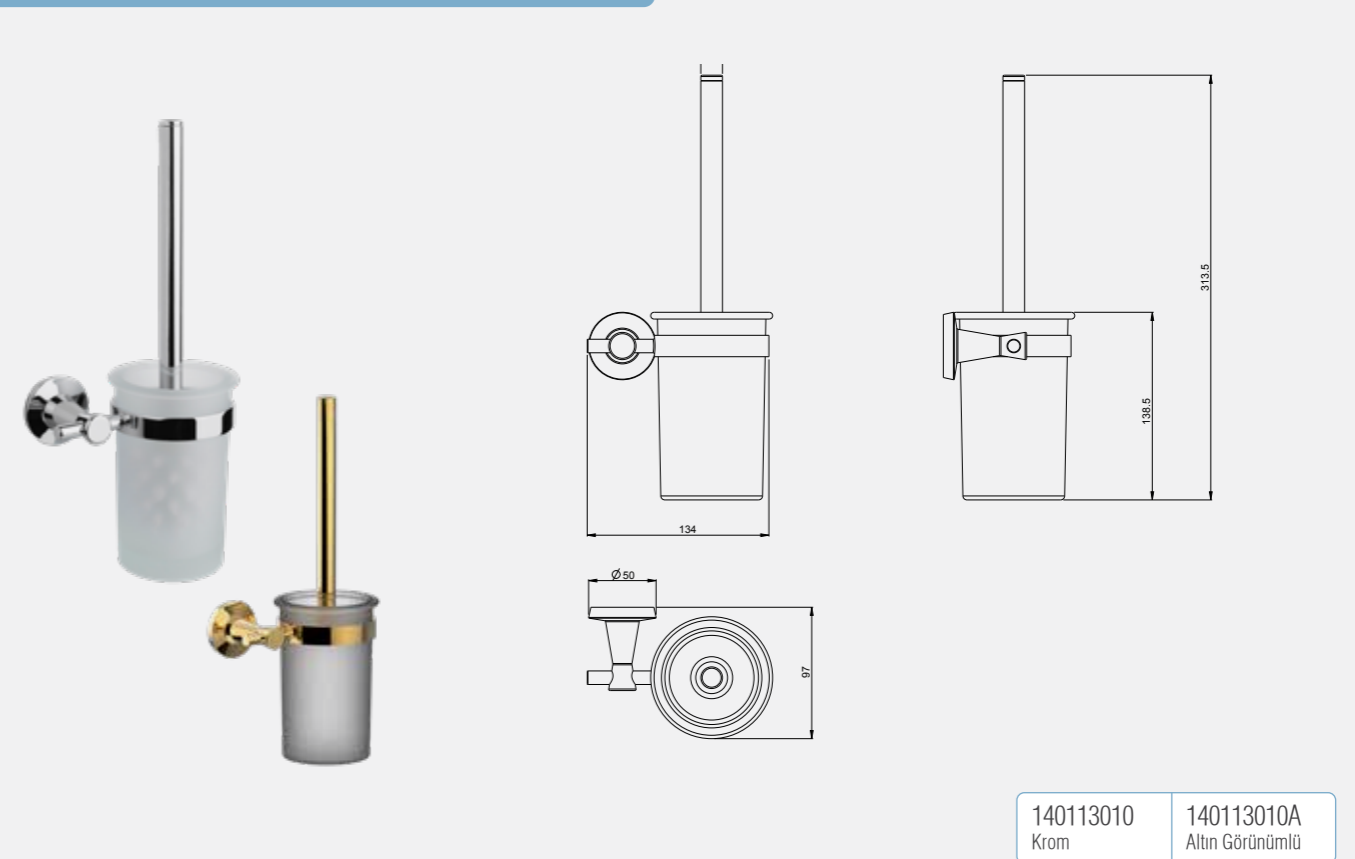

Purity Tuvalet Kağıtlığı

Elmor Tesisat Malzemesi Ticaret A.Ş.'nin ürünlerin fiyat, görünüş ve teknik detaylarında değişiklik yapma hakkı saklıdır.

Purity Tuvalet Kağıtlığı - Kapaklı

Purity Tuvalet Fırçalığı