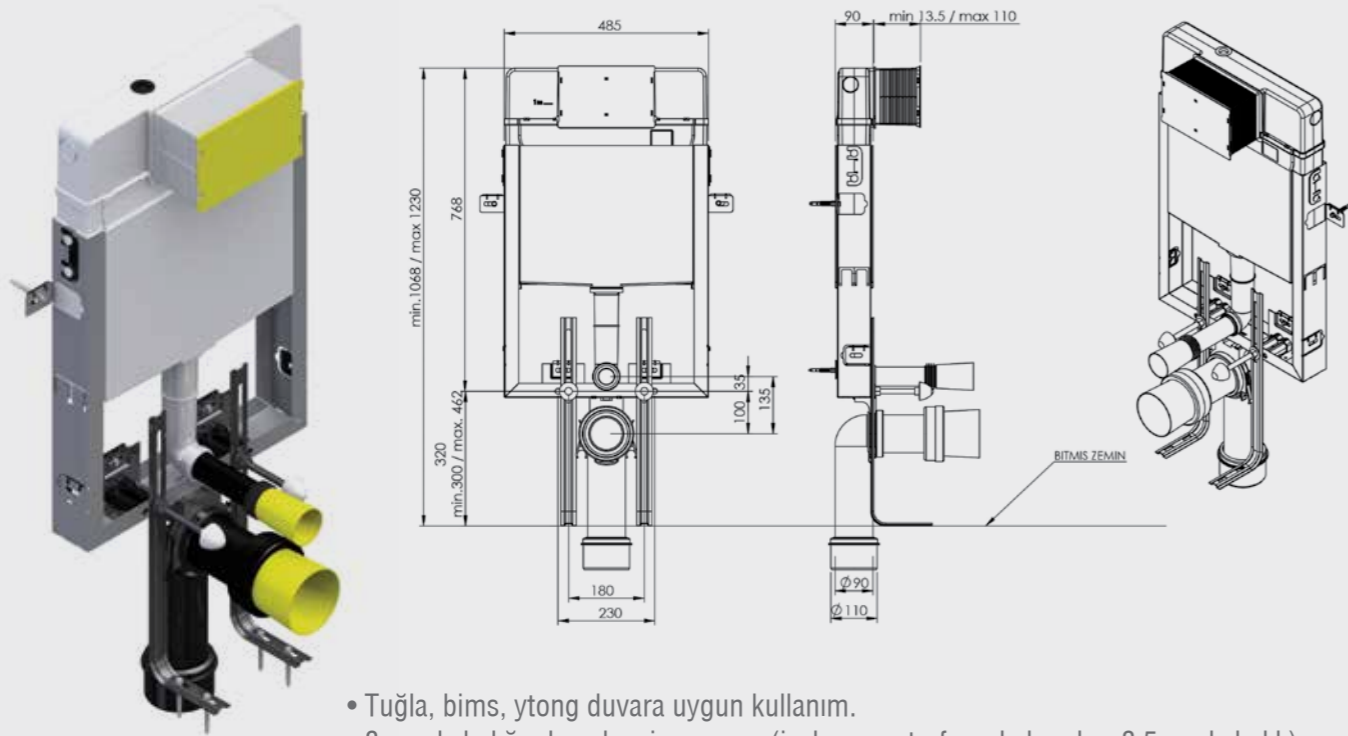

NOTLAR

- Smooth Serisi
- Easy Serisi
- Glassbox
- Kumanda Panelleri

Gömme Rezervuar

Smooth Serisi

Smooth Asma Klozet İçin Metal Ayaklı Set-Fix Sistem

T020111

- Tuğla, bims, ytong duvara uygun kullanım.
- 8 cm. kalınlığında galvaniz çerçeve (izolasyon straforuyla beraber 8,5 cm kalınlık)
- 3 - 6 Lt. çift kademeli boşaltma sistemi
- Darbeye ve soğuğa karşı dayanıklı gövde.
- Contalar hariç 5 yıl garanti.