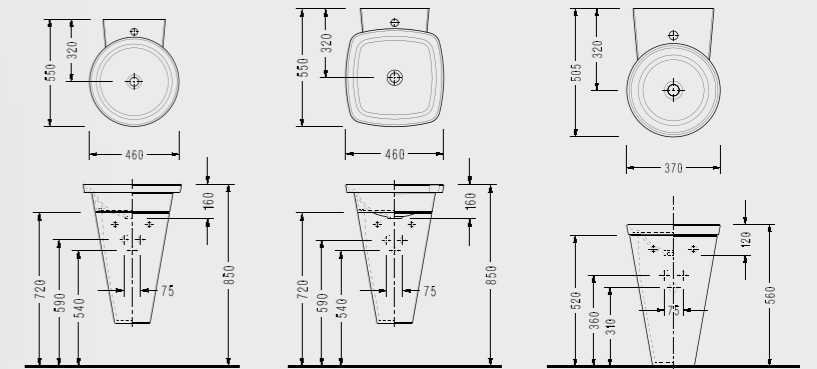

Helios Yarım Ayak

- HL35, HL36 ve HL34 lavabolarla uyumludur.

HL22STL110H