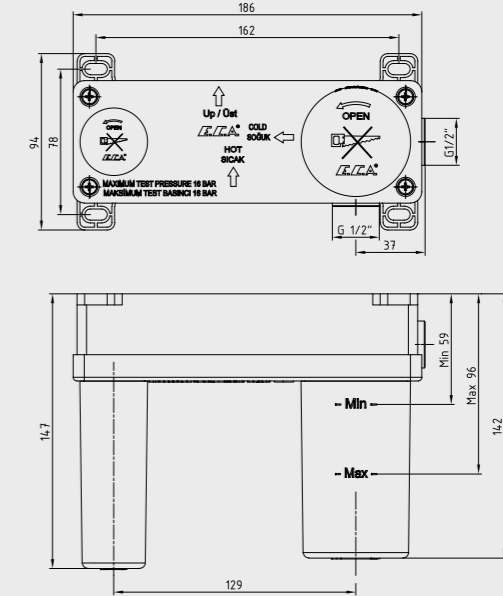

E.C.A. Ankastr Lavabo Bataryası Sıva Altı Grubu

- Plastik muhafazalı sıva altı gövde
- Plastik ve galvaniz boruya uygun bağlantı
- Mermer ve granit duvar kaplamasına uygun
- 37 mm ayar imkanı
- Tesisat bağlantıları G 1/2"dir
- Sıva üstü grubu ayrıca alınmalıdır.
- T9 kodlu üründe opsiyonel olarak sıcaklık ve debi limitörlü seramik kartuş bulunmaktadır.