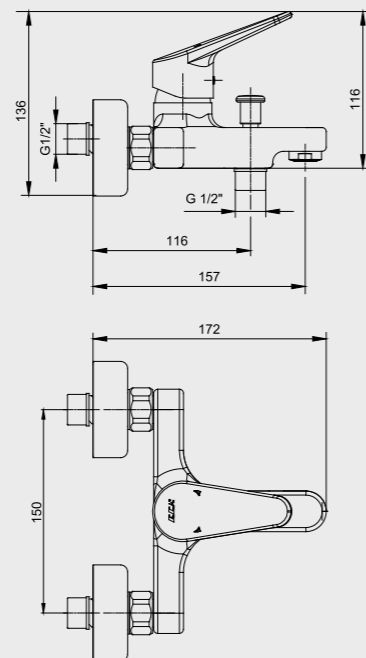

102102494 Krom

Elmor Tesisat Malzemesi Tic. A.Ş. mamul fiyat ve görünüş detaylarında değişiklik yapma hakkına sahiptir. E.C.A. ürünleri ile kullanılacak ara muslukların, filtrelili ara musluk olması tavsiye edilir. (Sayfa 210-211)