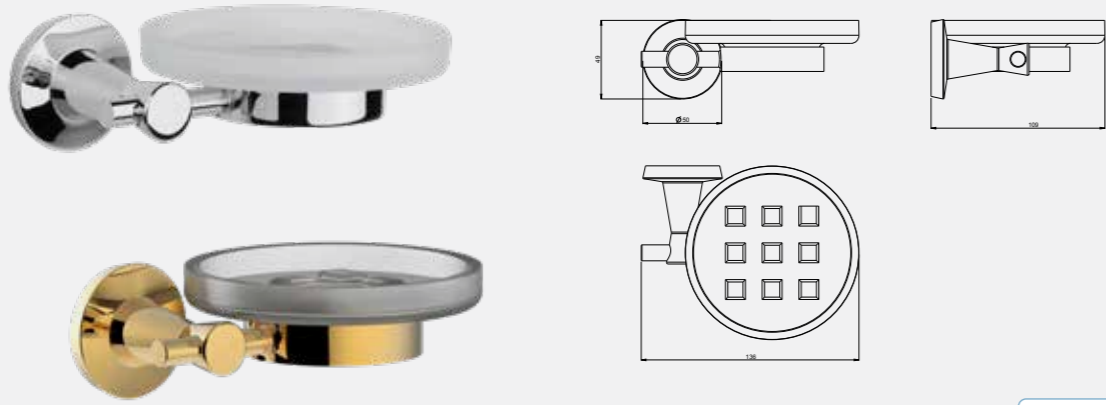

Purity Sabunluk

140113001
Krom

140113001A
Altın Görünümlü