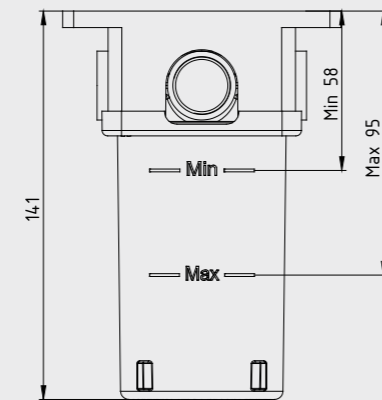

E.C.A. Ankastru Duş Bataryası Sıva Altı Grubu