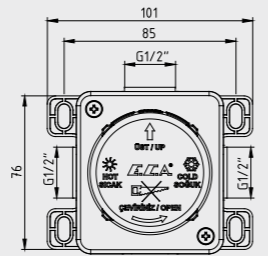

102166102

Elmor Tesisat Malzemesi Tic. A.Ş. mamul fiyat ve görünüş detaylarında değişiklik yapma hakkına sahiptir.
E.C.A. ürünleri ile kullanılacak ara mustukların, filtreli ara mustuk olması tavsiye edilir. (Sayfa 210-211)