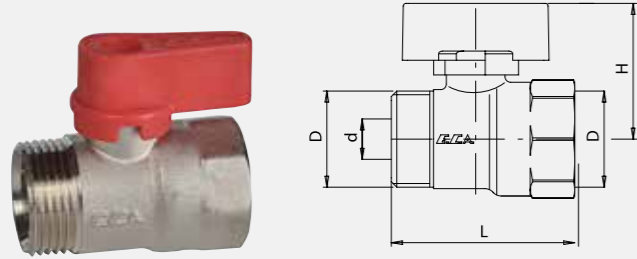

Mini Küresel Valfler

(Su, Yağ ve Yanıcı Olmayan Gazlar İçin)

Mini Küresel Valfler (Su, Yağ Ve Yanıcı Olmayan Gazlar İçin) Kırmızı Volanlı

Ürün Kodu	D₁	D₂	d(Ø)	L	H	AA/SW
102122027	G 3/8"		8	40	30	22
102122028	G 1/2"		10	44	32	25
102122029	G 3/4"		11	50	38	31

- TSEK
- PN10
- Çalışma sıcaklık Aralığı: -30°C +80°C
- Özel Plastik L volan

102122027	102122028	102122029
3/8" İç ve Dış Vida	1/2" İç ve Dış Vida	3/4" İç ve Dış Vida