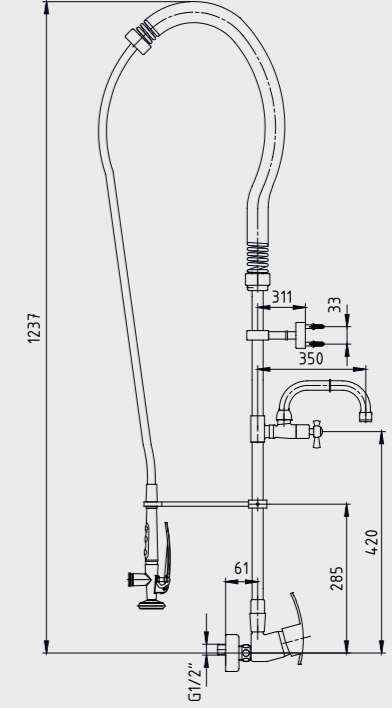

102108649
Krom

E.C.A. Aplike Endüstriyel Mutfak Bataryası

- Sıcaklık ve debi limitörlü Ø40 mm seramik kartuş
- Kireç kırıcı el duşlu
- Çıkış ucu musluğu 180° dönüşlü seramik salmastralı
- 360° döner çıkış uçlu
- Çıkış ucu uzunluğu 350 mm'dir.