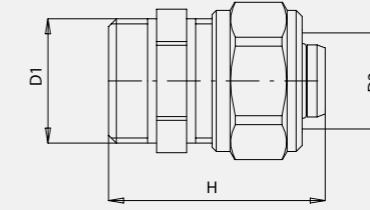

Düz Rakor - Dış Vida

Ürün Kodu	D1	D2	H
602199272	G 1/2"	16	36.1

602199272
G 1/2" x 16 mm