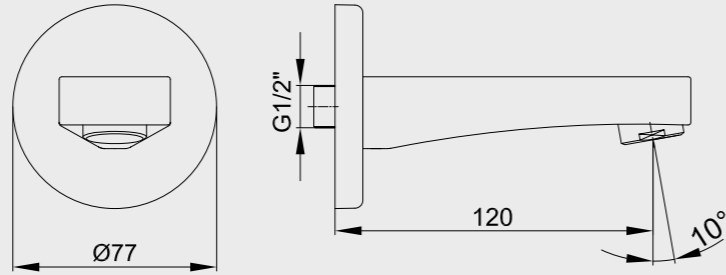

102166301

E.C.A. Ankastrre Banyo Bataryası Çıkış Ucu Grubu

- Köşeli, yuvarlak ve elips olmak üzere 3 tip rozet alternatifi mevcuttur.
- Çıkış ucu uzunluğu 120 mm'dir.
- Tesisat bağlantısı G 1/2" dir.
- Kireç kırıcı perlatöre sahiptir.