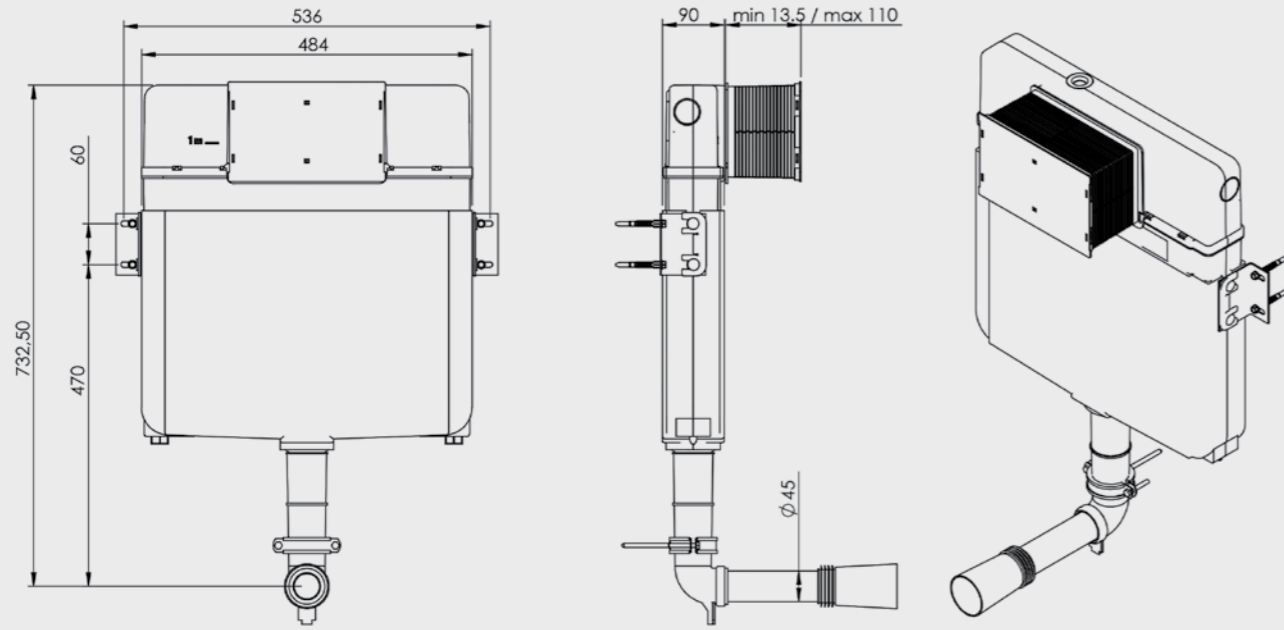

ÜRÜN KODU	ÜRÜN ADI	PANEL
T020130	SMOOTH	Panelsiz

Elmor Tesisat Malzemesi Ticaret A.Ş.'nin ürünlerin fiyat, görünüş ve teknik detaylarında değişiklik yapma hakkı saklıdır.