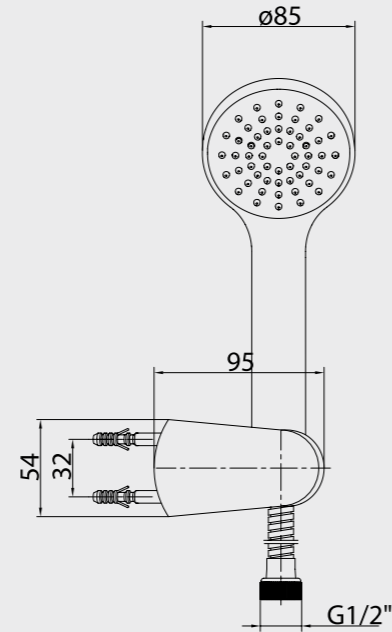

102117336
Krom