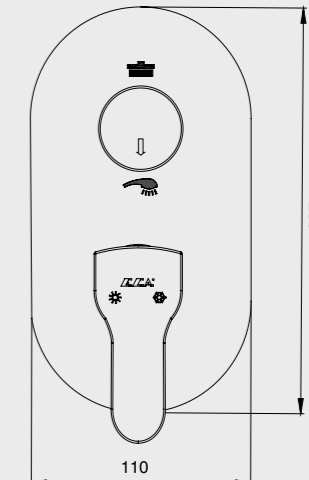

- Duş başlığı ve el duşu markalamalı 2 yollu özel yön değiştirici (Markalama alternatifleri mevcuttur.)
- Köşeli, yuvarlak ve elips olmak üzere 3 tip rozet alternatifi mevcuttur.
- 102166201 kodlu sıva altı grubu ayrıca alınmalıdır.