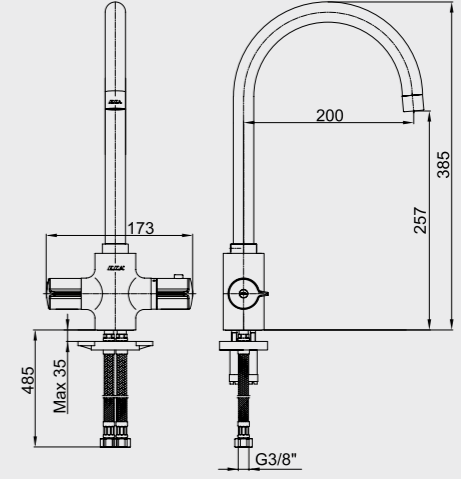

- 20°C - 50°C kontrol aralığı
- 180° - G 1/2" seramik salmastralıdır
- Çıkış ucu uzunluğu 200 mm'dir
- Çıkış ucu yüksekliği 257 mm'dir
- Soğuk su kesildiğinde sıcak suyu da keserek, kullanım suyu sıcaklığının tehlikeli olabilecek dereceye kadar yükselme riski önlenmiş olur
- 360° döner çıkış ucu
- Kireç temizleme sistemli perlatör
- 3 bar basınçta su akış miktarı dakikada 7 lt "ST"li kodlarda ise dakikada 5 lt'dir