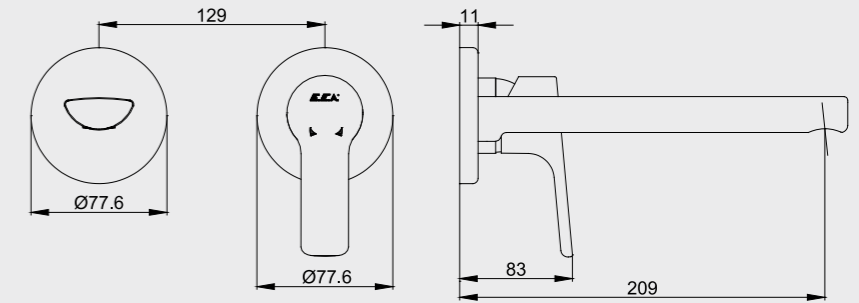

E.C.A. Luna Ankastr Lavabo Bataryası Sıva Üstü Grubu - Çift Rozet

- Farklı rozet alternatifleri mevcuttur.
- Kireç kırıcı perlatöre sahiptir.
- Çıkış ucu uzunluğu 209 mm'dir.
- 3 bar basınçta su akış miktarı dakikada maksimum 7,8 lt "ST"li kodlarda ise dakikada maksimum 5 lt'dir.
- Krom kaplamalı ürünler için 102166601 kodlu, altın görünümlü ürünler için 102866601 kodlu sıva altı grubu ayrıca alınmalıdır.

102167606-YY
Krom

102167606ST-YY
Krom

102867606-YY
Altın Görünümlü

102867606ST-YY
Altın Görünümlü