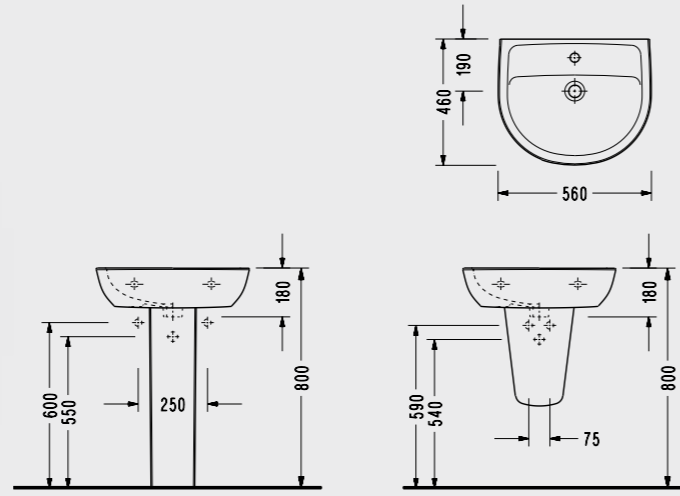

Etna Lavabo + Tam / Yarım Ayak

• 56x46 cm

EN01TDS110H Lavabo
F005STL110H Tam Ayak
2822STL110H Yarım Ayak