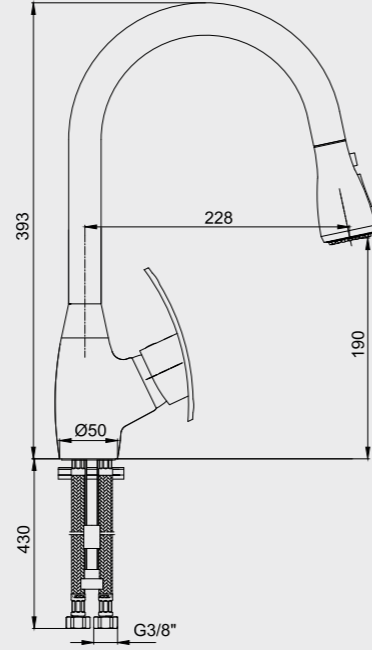

- Sıcaklık ve debi limitörlü Ø 40 mm seramik kartuş,
- Kireç kırıcı el duşlu.
- 360° döner çıkış uçlu

102107132
Krom

E.C.A. Mix C Spiralli Eviye Bataryası

- Sıcaklık ve debi limitörlü seramik kartuş
- Çıkış ucu uzunluğu 228 mm'dir.
- Çıkış ucu yüksekliği 190 mm'dir.
- İki fonksiyonlu akış, kireç kırıcı el duşu
- El duşu üzerinde anlık su kesme butonu bulunmaktadır.
- Burkulmaz somunlu krom kaplı prinç spiral 1,5 m
- 360° döner çıkış uçu
- Kolay montaj anahtarı ürün ile birlikte verilmektedir.
- 3 bar basınçta su akış miktarı dakikada maksimum 5,7 lt
- "ST"li kodlarda ise dakikada maksimum 5 lt'dir.