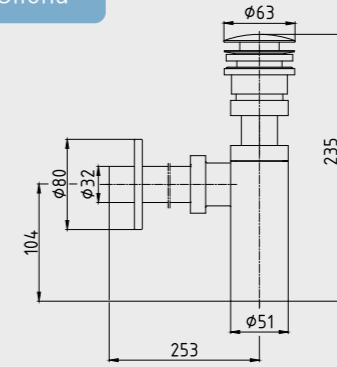

E.C.A. Elegant Bas-Bırak Lavabo/Eviye Sifonu

102119055
Krom

102119055C1
Mat Siyah

102119055C4
Mat Beyaz