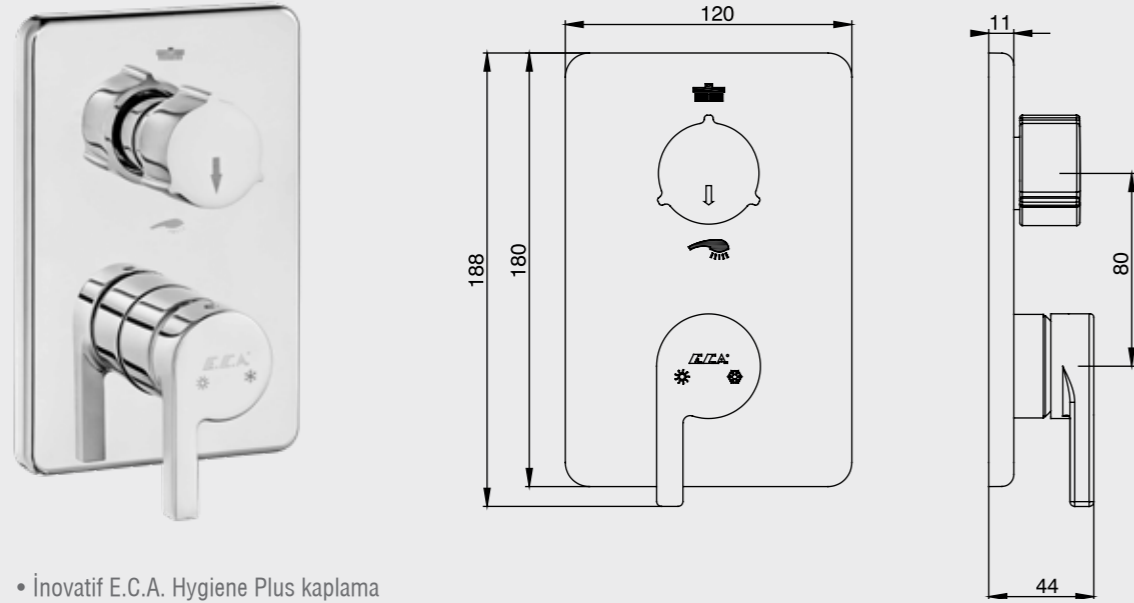

E.C.A. Icon Ankastr Banyo/Duş Bataryası Sıva Üstü Grubu – 2 Yollu

- İnovatif E.C.A. Hygiene Plus kaplama
- Duş başlığı ve el duşu markalamalı 2 yollu özel yön değıştirici (Markalama alternatifleri mevcuttur)
- Köşeli, yuvarlak ve elips olmak üzere 3 tip rozet alternatifi mevcuttur.
- 102166201 kodlu sıva altı grubu ayrıca alınmalıdır.

102167201H-KDE
Krom