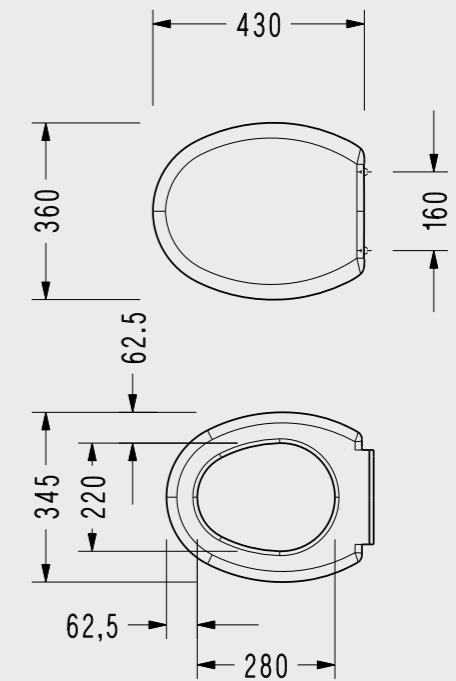

2276100002

Katalogta yer alan resimler ve teknik çizimler bilgi içindir.
Fiyatlara KDV ayrıca dahil edilir. Tavsiye edilen bayi satış fiyatlarıdır.