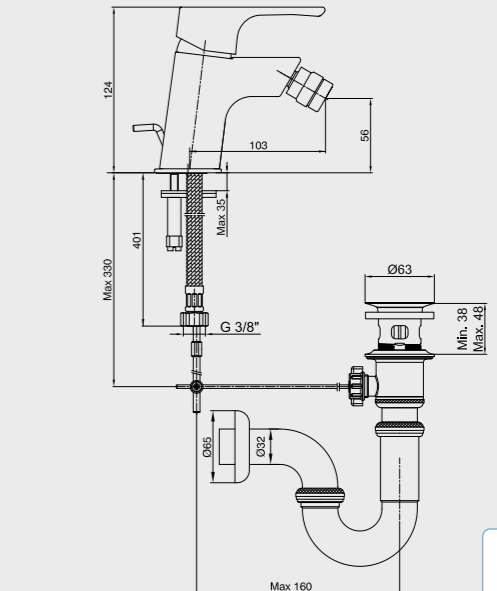

E.C.A. Niobe Bide Bataryası

- Çıkış ucu uzunluğu 103 mm 'dir
- Çıkış ucu yüksekliği 56 mm 'dir
- Kireç kırıcı perlatör
- 3 bar basınçta su akış miktarı dakikada maksimum 7,5 lt, "ST" li kodlarda ise dakikada maksimum 5 lt'dir