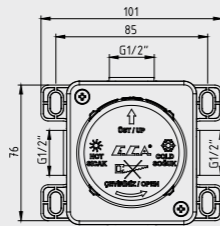

- Plastik muhafazalı sıva altı gövde
- Plastik ve galvaniz boruya uygun bağlantı
- Mermer ve granit duvar kaplamasına uygun
- 37 mm ayar imkanı
- Tesisat bağlantıları G 1/2"dir.
- Sıva üstü grubu ayrıca alınmalıdır.
- T9 kodlu üründe opsiyonel olarak sıcaklık ve debi limitörlü seramik kartuş bulunmaktadır.

102166102
102166102C4 Mat Beyaz