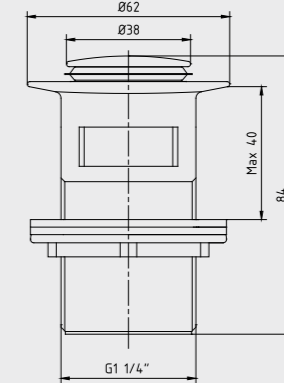

E.C.A. Sifon Boru Grubu

102119068
Krom

E.C.A. Sifon Boru Grubu

102119069
Krom
Pirinç Taslı

102119070
Krom
Plastik Taslı

E.C.A. Sifon Boru Grubu

102119071
Krom

E.C.A. Bas-Bırak Lavabo/Eviye Sifonu

- Bas/bırak mekanizmalı
- Krom kaplı pirinç
- Taşmalı ve taşmasız lavabolara uygundur

102119067
Krom

E.C.A. Taşmalı-Taşmasız Bas/Bırak Pirinç Sifonu

- Bas/bırak mekanizmalı
- Krom kaplı pirinç
- Taşmalı ve taşmasız lavabolara uygundur.

402129031
Krom

402129031C1
Mat Siyah

402129031C4
Mat Beyaz

E.C.A. Taşmalı-Taşmasız Sabit Pirinç Sifonu

- Sabit lavabo sifonu
- Krom kaplı pirinç
- Taşmalı ve taşmasız lavabolara uygundur.

402129032
Krom

402129032C1
Mat Siyah

402129032C4
Mat Beyaz

E.C.A. Taşmalı Bas/Bırak Pirinç Sifonu

- Bas/bırak mekanizmalı
- Krom kaplı pirinç
- Taşmalı lavabolara uygundur.

402129034
Krom

E.C.A. Taşmasız Bas/Bırak Pirinç Sifonu

- Bas/bırak mekanizmalı
- Krom kaplı pirinç
- Taşmasız lavabolara uygundur.

402129035
Krom