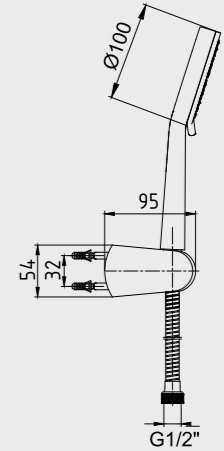

102117319
Krom

102817319
Altın Görünümlü

102117322
Krom