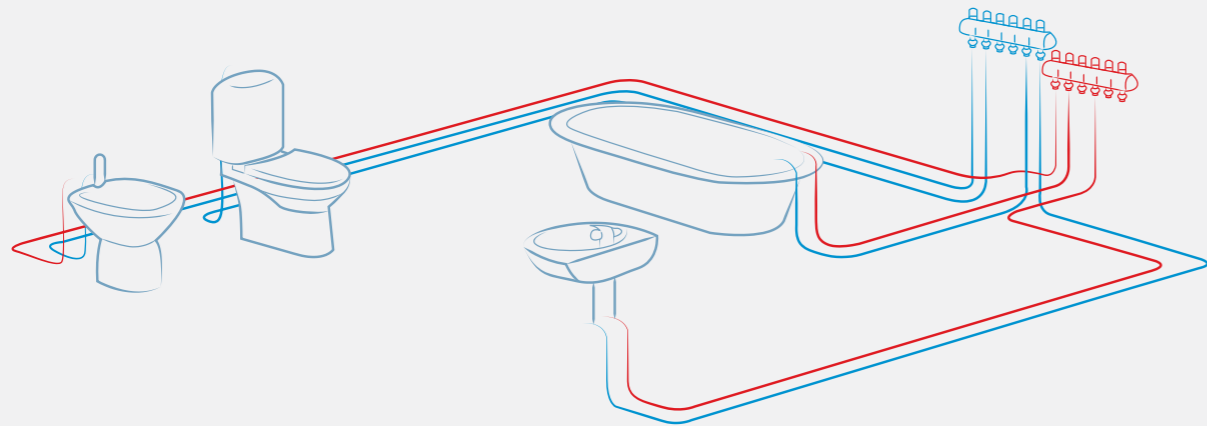

Gerek ısıtma gerekse sıhhi tesisatlarda bir kollektör üzerinden dağıtım yapılan, otomatik ya da manuel kumanda edilen sistemlerdir. E.C.A. Merkezi Dağıtım ve Isıtma sistemleri;

1. Kollektörler
   - Debi ayar vanalı Kollektörler
   - Aktüatör takılabilir kollektörler
   - Debimetreli kollektörler
   - Aktüatörler,
   - 2 yollu Aktüatör kontrollü valfler
   - Rakorlu Küresel Kollektör valfleri
   - Termokupl çıkışlı Küresel Kollektör valfleri
   - Küresel Kollektör valfleri
   - Kollektör kelepçeleri
   - Kollektör fittingsleri (Nipel, Dirsek, tapa)
   - Boşaltma setleri
   - Oda termostatları
   - Kontrol Panoları
2. gibi valf, kontrol üniteleri ve fittingslerden oluşur.

Kullanım Alanları:

Radyatörlü Isıtma Sistemlerinde Kullanımı;