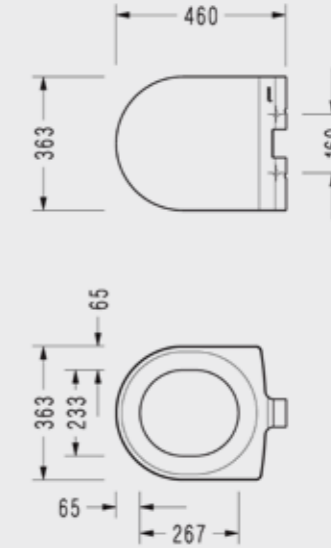

Beta Slim Yavaş Kapanan Klozet Kapağı

ÇIKARILABİLİR
KAPAKLA
TEMİZLİK
BANYOLARDA

Kolay tak çıkar kapak
Yavaş kapanan kapak

• Çıkarılabilir
• Hygiene

223BS00002