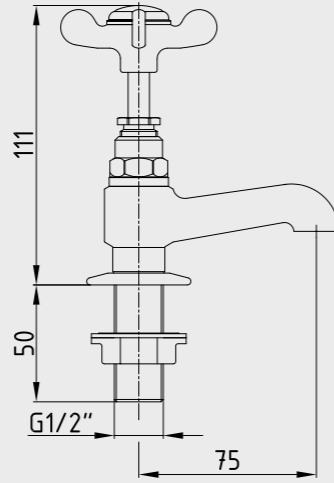

E.C.A. Neo Klasik Bide Bataryası

- 3 bar basınçta su akış miktarı dakikada 7 lt'dir.
- Çıkış ucu yüksekliği 60 mm'dir.
- Çıkış ucu uzunluğu 100 mm'dir.

102110085
Krom

E.C.A. Neo Klasik Lavabo Musluğu, G 1/2"

- Rozet dahildir.
- Çıkış ucu uzunluğu 75 mm'dir.

102109170
Krom

E.C.A. Neo Klasik Çamaşır Musluğu

- Rozet dahildir.
- Çıkış ucu uzunluğu 92 mm'dir.

102109140
Krom

E.C.A. Neo Klasik Ara - Taharet Musluğu

- Rozet dahildir.

102111053
Krom

E.C.A. Neo Klasik Ara Kesme Valfi

- Tesisat bağlantısı G 1/2'dir.
- 180° seramik salmastralıdır

102151009
Krom