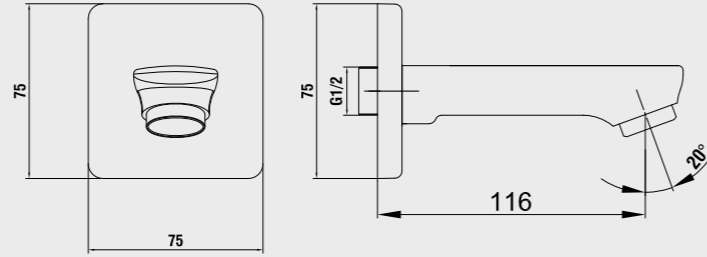

102166301

E.C.A. Ankastrre Banyo Bataryası Çıkış Ucu Grubu

- Köşeli, yuvarlak ve elips olmak üzere 3 tip rozet alternatifi mevcuttur.
- Çıkış ucu uzunluğu 116 mm'dir.
- Tesisat bağlantısı G 1/2" dir.

102159209-K
Krom