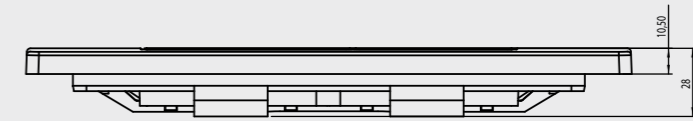

P58 Paneller

ÜRÜN KODU	ÜRÜN ADI	PANEL	FİYAT
P580110	Kumanda Paneli (Metal Kaplama)	Mat Krom Panel	459 TL
P580180	Kumanda Paneli	Parmak İzi Bırakmayan	338 TL
P580120	Kumanda Paneli (Metal Kaplama)	Parlak Krom Panel	459 TL
P580130	Kumanda Paneli	Beyaz Panel	284 TL

Katalogta yer alan resimler ve teknik çizimler bilgi içindir. Fiyatlara KDV ayrıca dahil edilir. Tavsiye edilen bayi satış fiyatlarıdır.