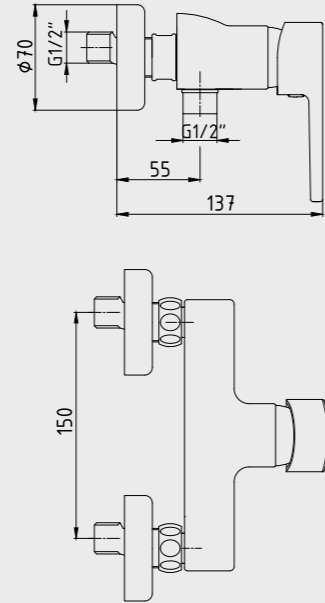

E.C.A. Delta Lavabo Musluğu

- Tek su girişlidir.
- Çıkış ucu uzunluğu 100 mm'dir.
- Kireç kırıcı perlatör
- 3 bar basınçta su akış miktarı dakikada 8,4 lt'dir. "ST"li kodlarda ise dakikada 5 lt'dir.

102109280 Krom
102109280ST Krom

E.C.A. Delta Duş Bataryası

- Duş çıkış eksenini 55 mm'dir.
- Üst takım bağlantısı G 1/2"dir.

102102367 Krom

E.C.A. Delta Ankastr Lavabo Bataryası Sıva Üstü Grubu - Tek Rozet

- Farklı rozet alternatifleri mevcuttur.
- Kireç kırıcı perlatöre sahiptir.
- Çıkış ucu uzunluğu 200 mm'dir.
- 3 bar basınçta su akış miktarı dakikada maksimum 7,8 lt "ST"li kodlarda ise dakikada maksimum 5 lt'dir.
- 102166601 kodlu sıva altı grubu ayrıca alınmalıdır.

102167607-K Krom
102167607ST-K Krom

E.C.A. Ankastr Lavabo Bataryası Sıva Altı Grubu

- Plastik muhafazalı sıva altı gövde
- Plastik ve galvaniz boruya uygun bağlantı
- Mermer ve granit duvar kaplamasına uygun
- 37 mm ayar imkanı
- Tesisat bağlantıları G 1/2"dir
- Sıva üstü grubu ayrıca alınmalıdır.
- T9 kodlu üründe opsiyonel olarak sıcaklık ve debi limitörlü seramik kartuş bulunmaktadır.

102166601

E.C.A. Delta Ankastr Banyo/Duş Bataryası Sıva Üstü Grubu - 2 Yollu

- Duş başlığı ve el duşu markalamalı 2 yollu özel yön değiştirici (Markalama alternatifleri mevcuttur.)
- Köşeli, yuvarlak ve elips olmak üzere 3 tip rozet alternatifi mevcuttur.
- 102166201 kodlu sıva altı grubu ayrıca alınmalıdır.

102167207-KDE Krom

E.C.A. Ankastr Banyo/Duş Bataryası Sıva Altı Grubu - 2 Yollu