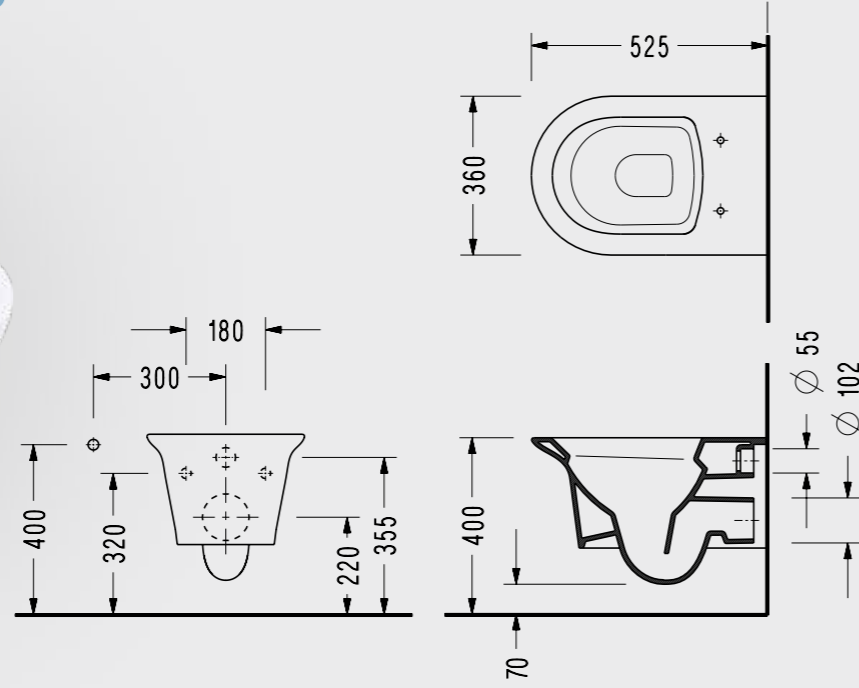

HR33DXS110H

Hera Serisi

Hera Tezgah Üstü Lavabo

- 46x60 cm
- Armatür Delikli
- Taşma kanalsız
- Hazne derinliği 130 mm

HR34TXS110H

Seramik Tapa ve Lavabo Sifonu

TP08STL110H

Purity 52.5 cm Asma Klozet