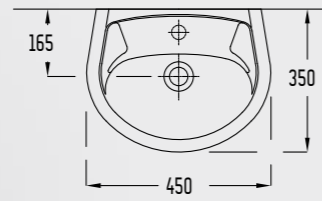

2741TDS110H
Batarya Delikli

2741DSS110H
Batarya Deliksiz

45 cm Lavabo + Yarım Ayak