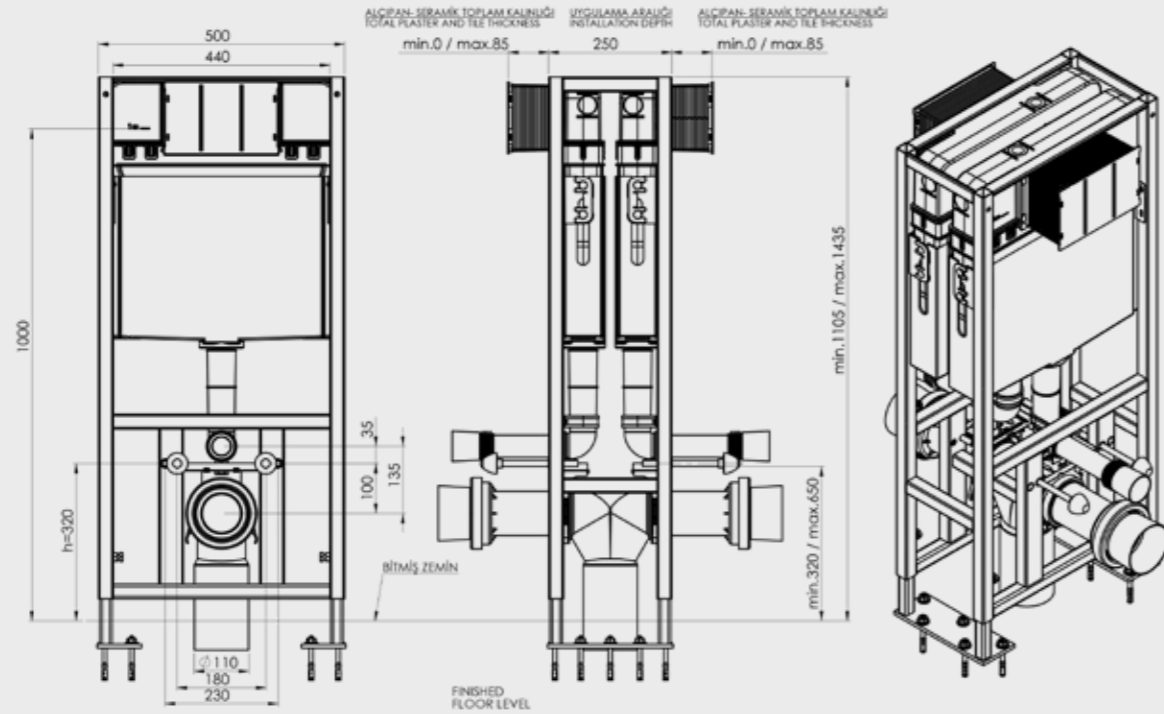

ÜRÜN KODU	ÜRÜN ADI	PANEL
T022115	SMOOTH	Panelsiz

Elmor Tesisat Malzemesi Ticaret A.Ş.'nin ürünlerin fiyat, görünüş ve teknik detaylarında değişiklik yapma hakkı saklıdır.