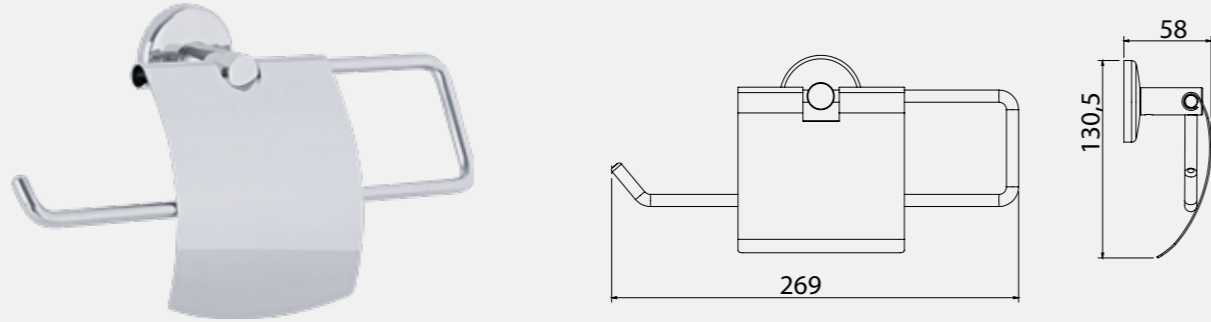

Bianca Kağıt Havluluk