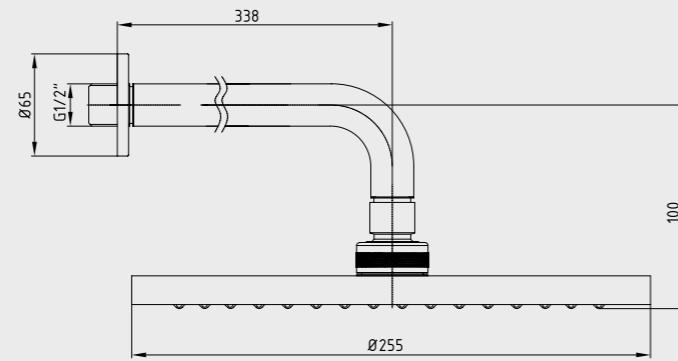

102145034 Krom	102845034 Altın Görünümlü	102145034C1 Mat Siyah