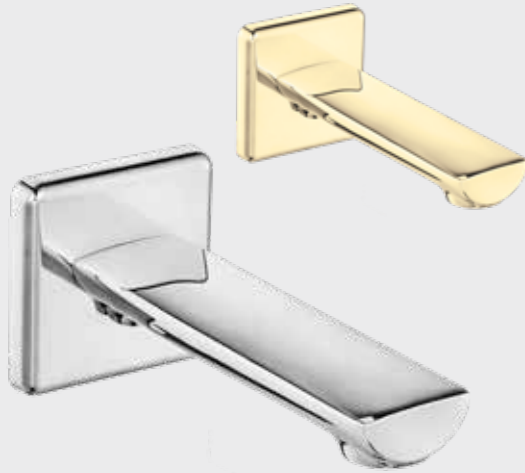

E.C.A. Ankastr Banyo Bataryası Çıkış Ucu Grubu

- Köşeli, yuvarlak ve elips olmak üzere 3 tip rozet alternatifi mevcuttur.
- Çıkış ucu uzunluğu 158 mm'dir.
- Tesisat bağlantısı G 1/2"dir.
- Kireç kırıcıllı perlatöre sahiptir.

102159206-K
Krom

102859206-K
Altın Görünümlü