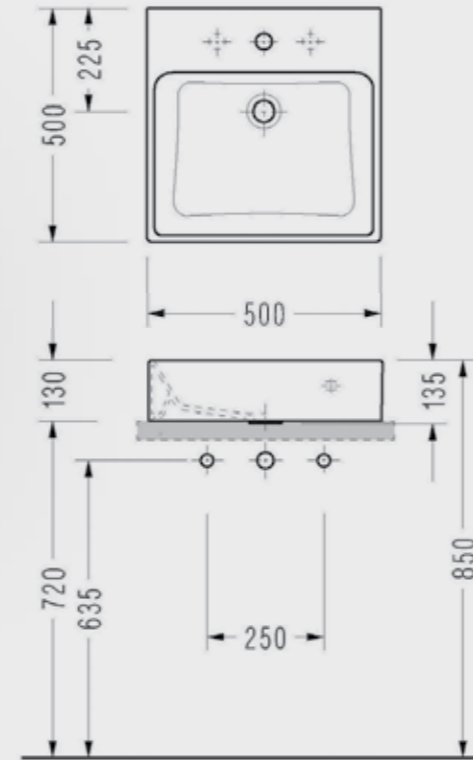

2042TXS110H

Elmor Tesisat Malzemesi Ticaret A.Ş.'nin ürünlerin fiyat, görünüş, renk ve teknik detaylarında değişiklik yapma hakkı saklıdır.