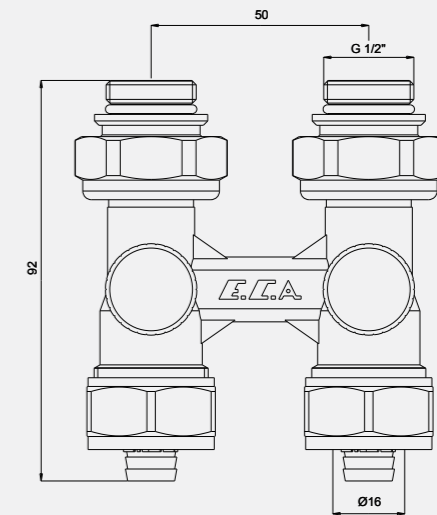

602120349
1/2" x Ø16 mm

Küresel H-Valf, Düz Tip (Pex Boru Bağlantılı)

- Tornavida Kontrollü Küre Klape
- Sıcak Sulu Isıtma Sistemleri, 10 bar, 120°C

602120331 G 1/2"x16 mm
602120743 G 1/2"x17 mm

H-Valf, Stop Tipi, Düz (Pex Boru Bağlantılı)