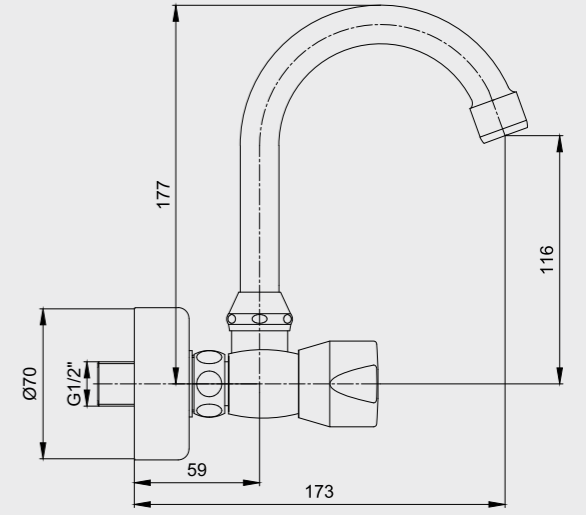

E.C.A. Pınar Dik Borulu Eviye Bataryası

- Çıkış ucu uzunluğu 173 mm'dir.
- Çıkış ucu döner boruludur.
- 3 bar basınçta su akış miktarı dakikada maksimum 7 lt
- "ST"li kodlarda ise dakikada maksimum 5 lt'dir.

102107178
Krom

102107178ST
Krom