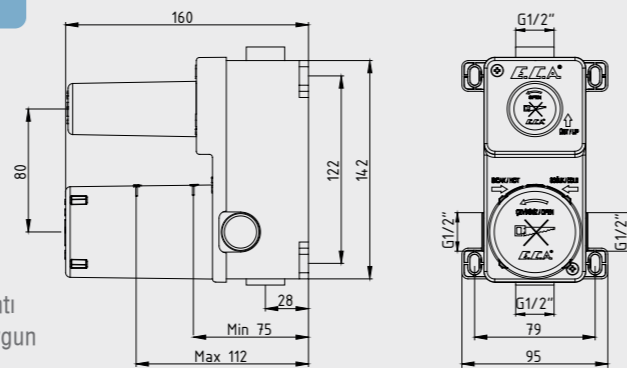

102166201

E.C.A. Ankastrre Banyo Bataryası Çıkış Ucu Grubu

- Köşeli, yuvarlak ve elips olmak üzere 3 tip rozet alternatifleri mevcuttur.
- Çıkış ucu uzunluğu 120 mm'dir.
- Tesisat bağlantısı G 1/2" dir.