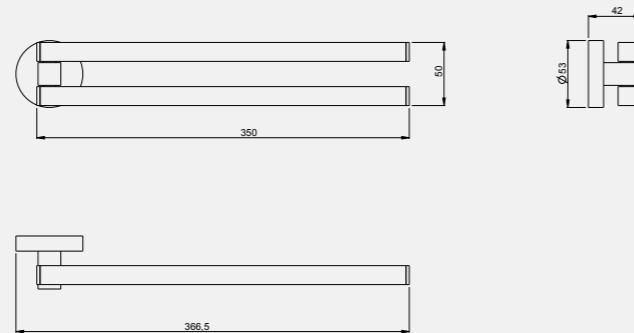

Rita Uzun Havluluk (45 cm)

140112003
Krom140112003S
Mat Siyah

Rita Uzun Havluluk (60 cm)

140112004
Krom140112004S
Mat Siyah

Rita İki Döner Havluluk

140112011
Krom140112011S
Mat Siyah

Rita Tekli Askılık

140112005
Krom140112005S
Mat Siyah