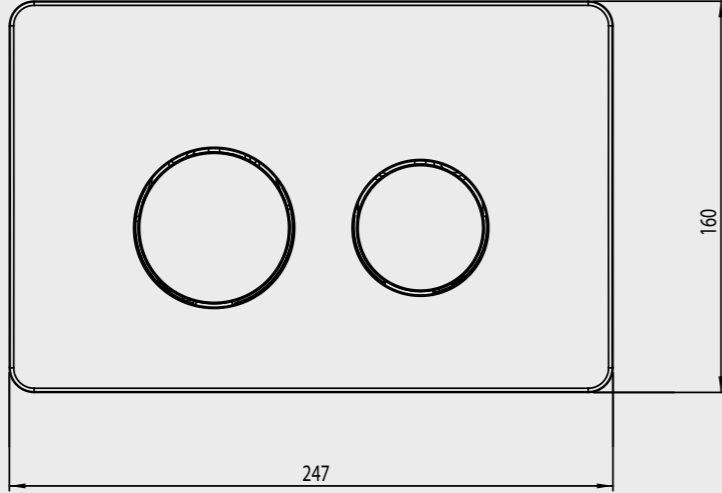

P57 Paneller

ÜRÜN KODU	ÜRÜN ADI	PANEL RENK
P570110	Kumanda Paneli (Metal Kaplama)	Mat Krom Panel
P570180	Kumanda Paneli	Parmak İzi Bırakmayan
P570120	Kumanda Paneli (Metal Kaplama)	Parlak Krom Panel
P570130	Kumanda Paneli	Beyaz Panel

Elmor Tesisat Malzemesi Ticaret A.Ş.'nin ürünlerin fiyat, görünüş ve teknik detaylarında değişiklik yapma hakkı saklıdır.