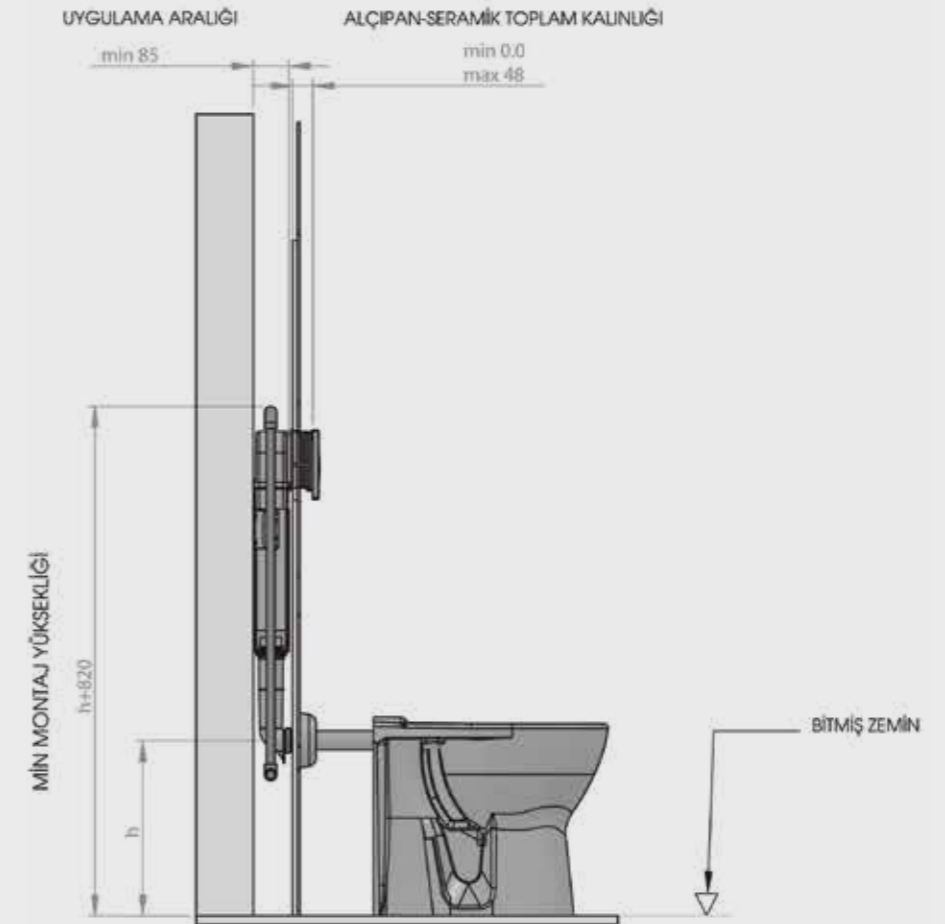

Ürün Montaj Detayları

T020120

Katalogta yer alan resimler ve teknik çizimler bilgi içindir. Fiyatlara KDV ayrıca dahil edilir. Tavsiye edilen bayi satış fiyatlarıdır.