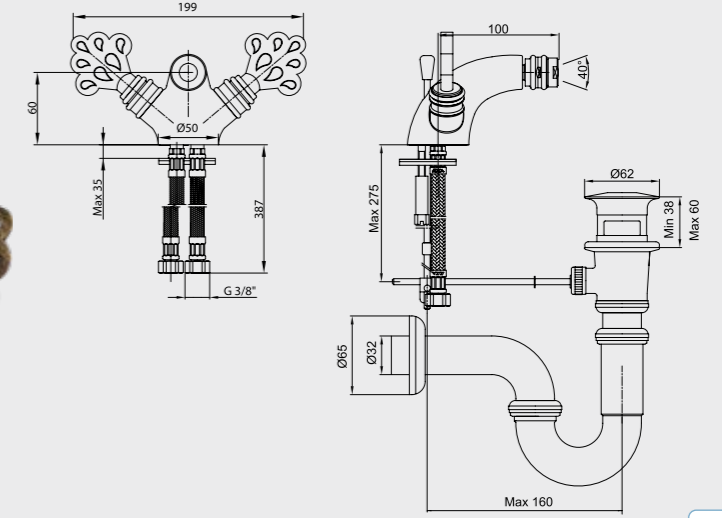

- Çıkış ucu uzunluğu 100 mm'dir.
- 180 derece seramik salmastralıdır.
- Ürün süzgeçlidir.