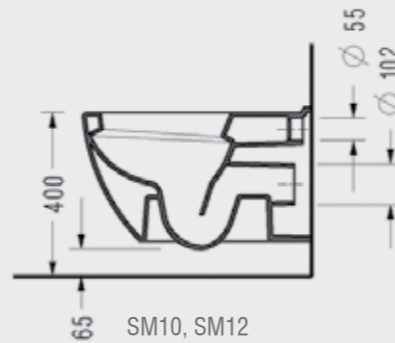

SM230DS110H

Serel Smart 48 cm Asma Klozet

- 48x35.5 cm
- Standart ve Ankastrle Temiz Su Girişli

SM120DS110H

Serel Smart 52 cm Asma Klozet

- 52x35.5 cm
- Standart ve Ankastrle Temiz Su Girişli

SM100DS110H

Beta Yavaş Kapanan Klozet Kapağı