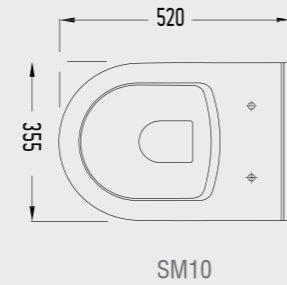

SM230DS110H

Serel Smart 48 cm Asma Klozet

- 48x35.5 cm
- Standart ve Ankastrle Temiz Su Girişli

SM120DS110H

Serel Smart 52 cm Asma Klozet

- 52x35.5 cm
- Standart ve Ankastrle Temiz Su Girişli

SM100DS110H

Beta Yavaş Kapanan Klozet Kapağı