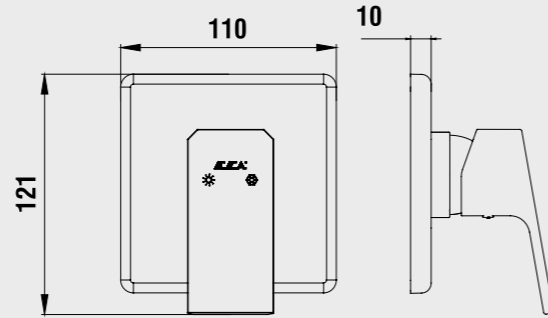

102167105-K
Krom

102167105C1-K
Mat Siyah

E.C.A. Ankastrre Duş Bataryası Sıva Altı Grubu

- Plastik muhafazalı sıva altı gövde
- Plastik ve galvaniz boruya uygun bağlantı
- Mermer ve granit duvar kaplamasına uygun
- 37 mm ayar imkanı
- Tesisat bağlantıları G 1/2" dir.
- Sıva üstü grubu ayrıca alınmalıdır.
- T9 kodlu üründe opsiyonel olarak sıcaklık ve debi limitörlü seramik kartuş bulunmaktadır.

102166102

102166102C1
Mat Siyah