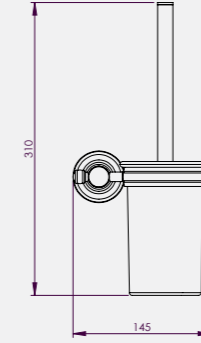

Luna Tuvalet Fırçalığı

140110010
Krom

140110010A
Altın Görünümlü