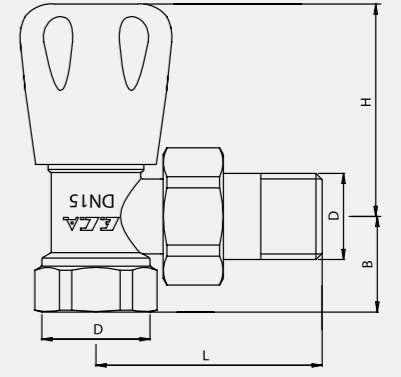

102120332 1/2" RV2	102120333 3/4" RV2