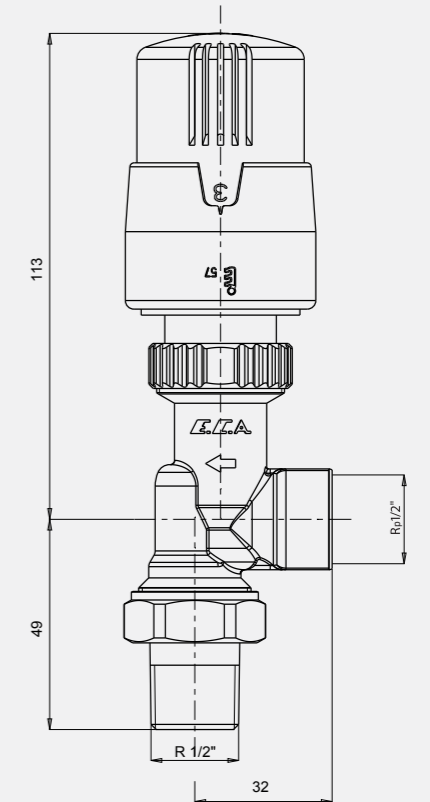

602120815
TRV4