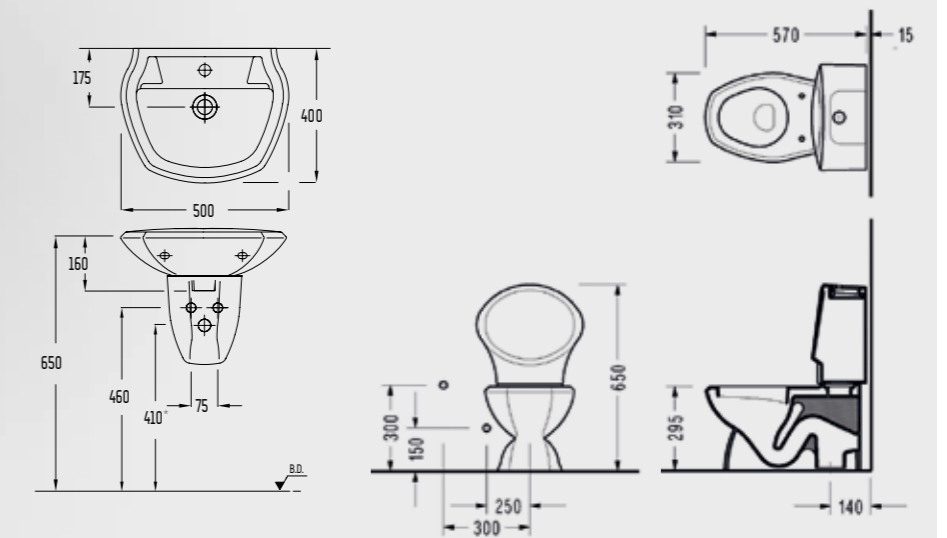

Köpek Dekor Uygulamalı

150400400208 MIO iç takım ile kullanılır

8701TDS110HDOGR Lavabo	8721STL110HDOGR Yarım Ayak	8702GTS110HDOGR Klozet	8704S4L110HDOGR Rezervuar