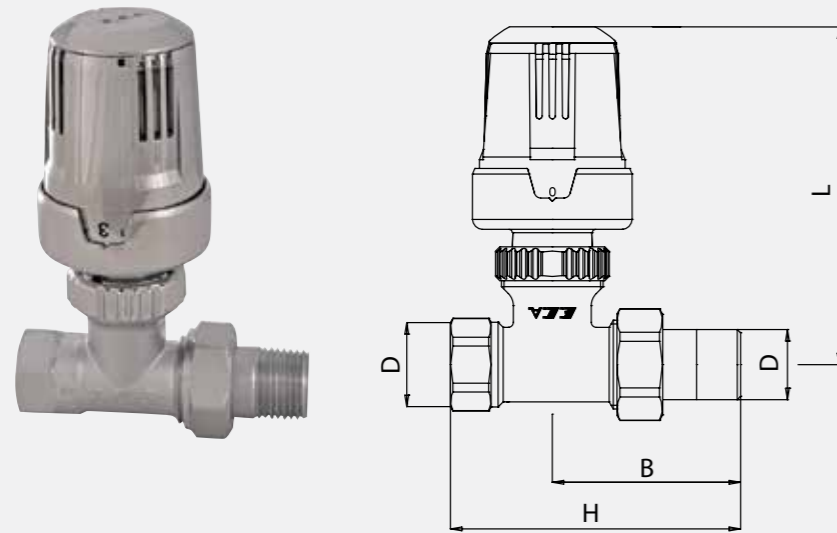

Termostatik Radyatör Valfi Düz

Kod No	D	L	B	H
602120164	R 1/2"	82	50	50
602120183	R 3/4"	98	65	65

602120164
R 1/2" Krom

602120183
R 3/4" Krom