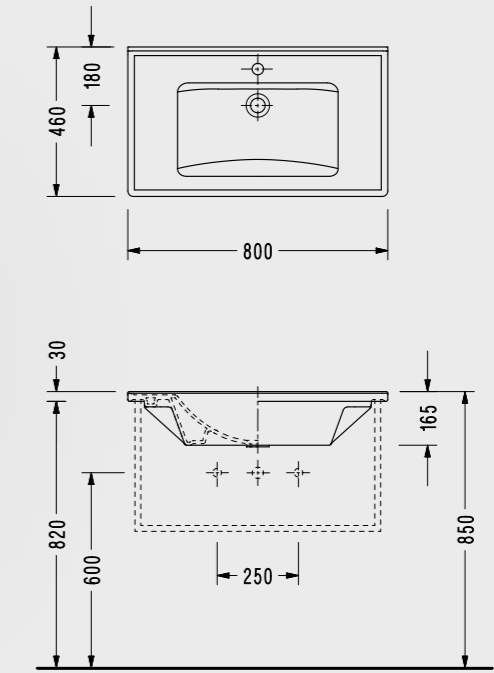

3001TXS110H

Nita Tezgah Etajerli Lavabo

• 100x48 cm

NT40TDS110H

Star Tezgah Etajerli Lavabo

• 80x46 cm
• Taşma deliksiz

3035TXS110H

Etajerli Lavabolar