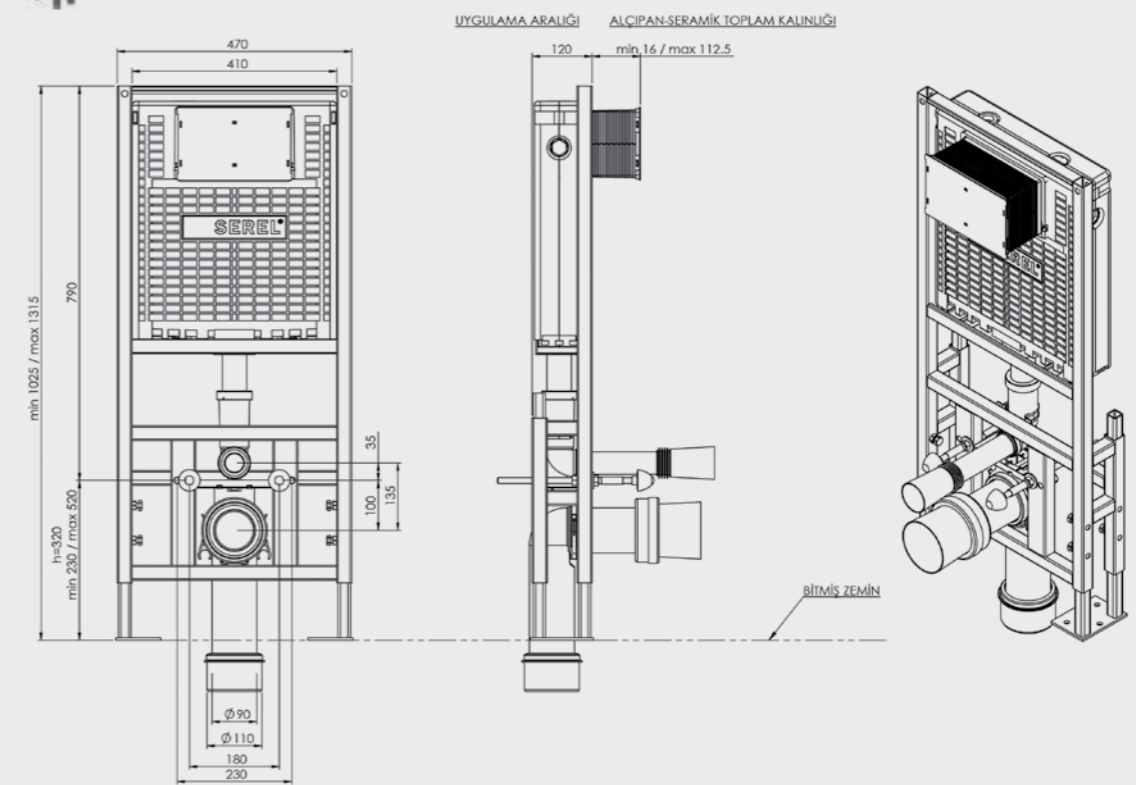

ÜRÜN KODU	ÜRÜN ADI	PANEL
T042117	EASY	Panelsiz

• Minimum sipariş adedi 100'dür.

Katalogta yer alan resimler ve teknik çizimler bilgi içindir. Fiyatlara KDV ayrıca dahil edilir. Tavsiye edilen bayi satış fiyatlarıdır.