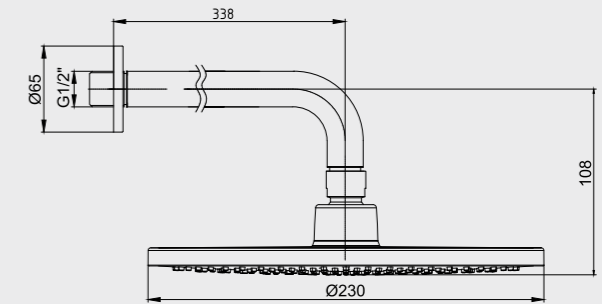

102154038
Krom

E.C.A. Duş Başlıkları

E.C.A. Purity Duş Başlığı

- Ø 230 mm
- Kireç kırıcıdır.
- 3 bar basınçtaki debisi 10 lt'dir.
- Tesisat bağlantısı G 1/2" dir.

102145050
Krom

E.C.A. Purity Duş Başlığı

- Ø 230 mm
- Kireç kırıcıdır.
- 3 bar basınçtaki debisi 10 lt'dir.
- Tesisat bağlantısı G 1/2" dir.