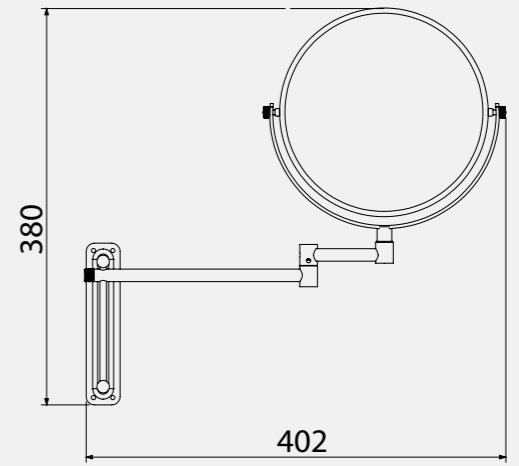

140108014
Krom

Katalogda yer alan resimler ve teknik çizimler bilgi içindir.
Fiyatlara KDV ayrıca dahil edilir. Tavsiye edilen bayi satış fiyatlarıdır.