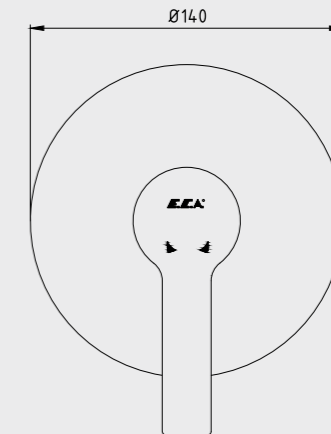

E.C.A. Delta Ankastru Banyo Bataryası Sıva Üstü Grubu – 3 Yollu

- Duş başlığı, el duşu ve çıkış ucu markalamalı 3 yollu özel yön değiştirici
- Köşeli, yuvarlak ve elips olmak üzere 3 tip rozet alternatifi mevcuttur.
- 102166301 kodlu sıva altı grubu ayrıca alınmalıdır.

102167307-K
Krom

E.C.A. Ankastru Banyo Bataryası Sıva Altı Boru Grubu

- Ankastru gövde bağlantısı G 1/2"dir.
- Çıkış ucu bağlantısı G 1/2"dir.
- Ankastru banyo bataryaları sıva altı grupları ile kullanılacaktır.

101026450

E.C.A. Ankastru Banyo Bataryası Sıva Altı Grubu - 3 Yollu

- Plastik muhafazalı sıva altı gövde
- Plastik ve galvaniz boruya uygun bağlantı
- Mermer ve granit duvar kaplamasına uygun
- 37 mm ayar imkanı
- Tesisat bağlantıları G 1/2"dir.
- Sıva üstü grubu ayrıca alınmalıdır.
- 3 yollu özel yön değiştirici
- T9 kodlu üründe opsiyonel olarak sıcaklık ve debi limitörlü seramik kartuş bulunmaktadır.

102166301

E.C.A. Delta Ankastru Duş Bataryası Sıva Üstü Grubu

- Köşeli, yuvarlak ve elips olmak üzere 3 tip rozet alternatifi mevcuttur.
- 102166102 kodlu sıva altı grubu ayrıca alınmalıdır.

102167107-Y
Krom

E.C.A. Ankastru Banyo Bataryası Çıkış Ucu Grubu

- Köşeli, yuvarlak ve elips olmak üzere 3 tip rozet alternatifi mevcuttur.
- Çıkış ucu uzunluğu 120 mm'dir.
- Tesisat bağlantısı G 1/2"dir.
- Kireç kırıcı perlatöre sahiptir.

102159208-K
Krom

E.C.A. Ankastru Duş Bataryası Sıva Altı Grubu

- Plastik muhafazalı sıva altı gövde
- Plastik ve galvaniz boruya uygun bağlantı
- Mermer ve granit duvar kaplamasına uygun
- 37 mm ayar imkanı
- Tesisat bağlantıları G 1/2"dir.
- Sıva üstü grubu ayrıca alınmalıdır.
- T9 kodlu üründe opsiyonel olarak sıcaklık ve debi limitörlü seramik kartuş bulunmaktadır.

102166102