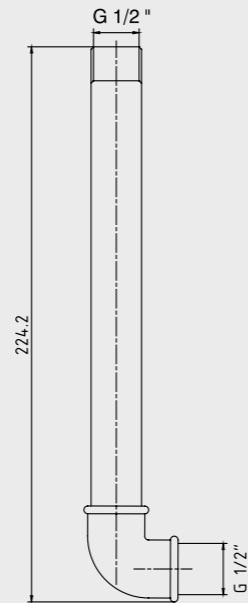

- Ankastrre gövde bağlantısı G 1/2"dir.
- Çıkış ucu bağlantısı G 1/2"dir.
- Ankastrre banyo bataryaları sıva altı grupları ile kullanılacaktır.