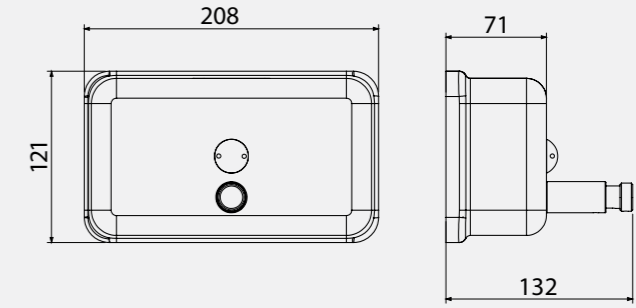

- Yatay
- 316 L Kalite, Paslanmaz Çelik

140107001
Krom