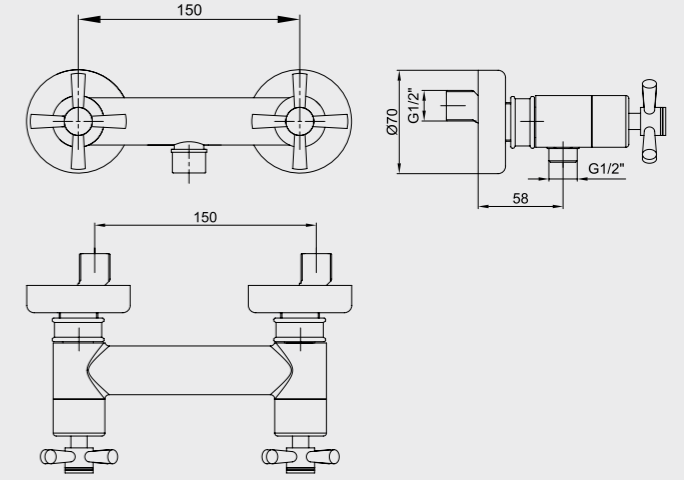

E.C.A. Quadrille Duş Bataryası

- Duş çıkış eksenini 58 mm'dir
- Üst takım bağlantısı G 1/2" dir
- 90° seramik salmastralıdır

102102224 Krom
102802224 Altın Görünümlü