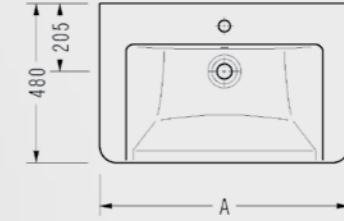

Diagonal Yarım Ayak

DG21STL110H