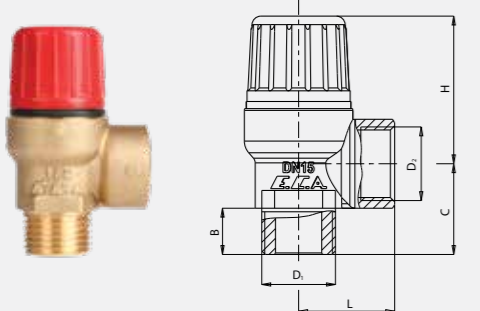

Ürün Kodu	D1	D2	Bar	B	L	C	H	AA / SW
602111031			3					
602111091		G 1/2"	4					
602111085			6	13	27	25,5	41,5	25
602111061		G 3/4"	4					
602111062			6					

YENİ

602111032 1/2" İç Vida	602111092 1/2" İç Vida	602111086 1/2" İç Vida

602111031 1/2" İç x Dış Vida	602111091 1/2" İç x Dış Vida	602111085 1/2" İç x Dış Vida	602111061 3/4" İç x Dış Vida	602111062 3/4" İç x Dış Vida