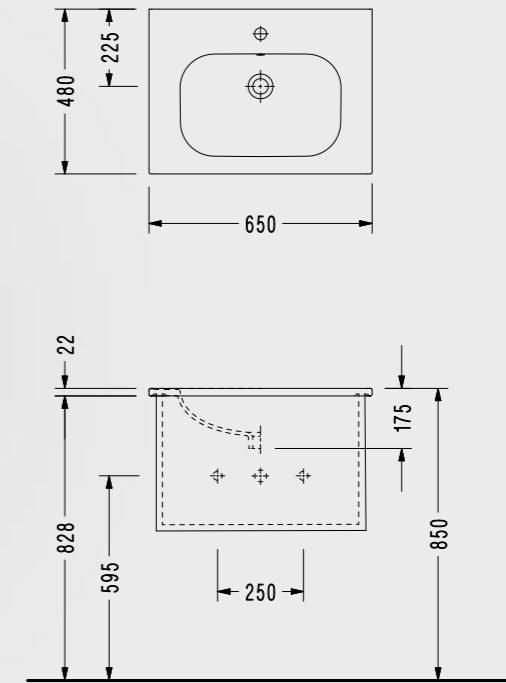

NT30TDS110H