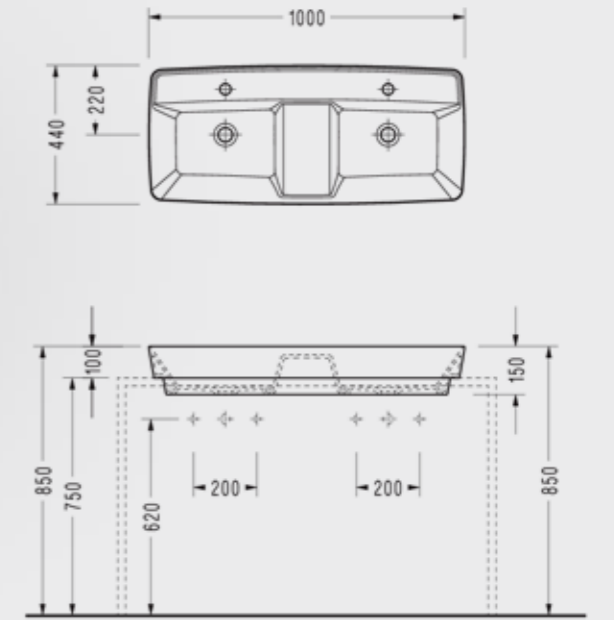

Rita Tezgah Üstü Batarya Delikli Lavabo

- 100x44 cm
- Slim kenarlı
- Çift armatür delikli

RT322XS110H