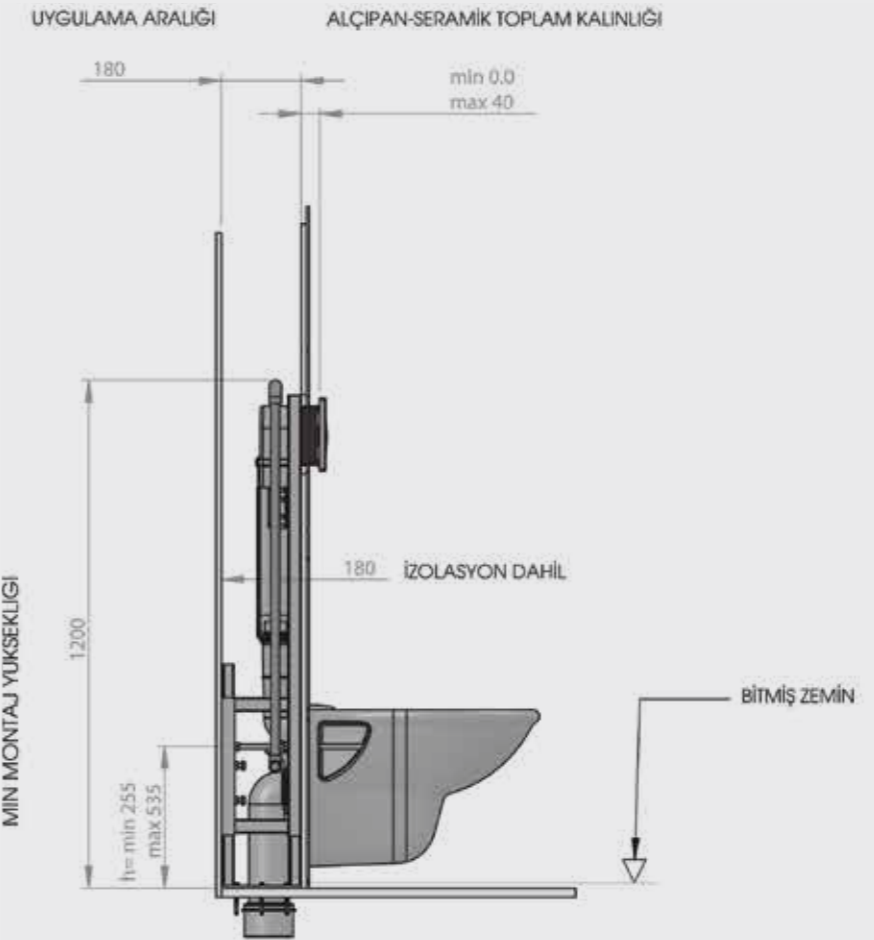

Ürün Montaj Detayları

T022114

Katalogta yer alan resimler ve teknik çizimler bilgi içindir. Fiyatlara KDV ayrıca dahil edilir. Tavsiye edilen bayi satış fiyatlarıdır.