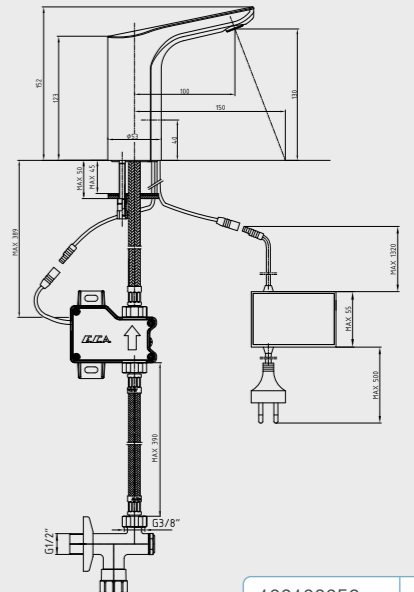

108108055
Krom

108108055ST
Krom

E.C.A. Luna Fotoselli Lavabo Musluęu - Elektrikli

- Tek su giriřlidir.
- ıkıř ucu uzunluęu 100 mm'dir.
- ıkıř ucu yükseklięi 130 mm'dir.
- 220 V gü kaynaęı ile alıřır.
- Filtreli ara musluk ürünle birlikte verilmektedir.
- Kire kırıcıli perlatör
- 3 bar basınta su akıř miktarı dakikada 5 lt'dir.
- "ST"li kodlarda ise dakikada 1,3 lt'dir.