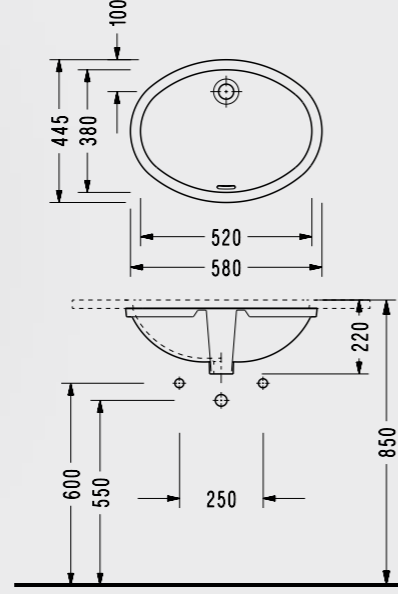

0501DSS110H