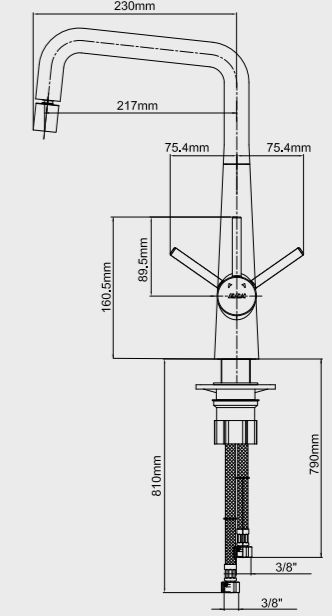

E.C.A. Çift Akışlı (Dual Flow) Eviye Bataryası

- Filtre edilmiş su girişi
- Filtre edilmiş su için ayrı kumanda kolu
- Çıkış ucu uzunluğu 191 mm'dir.
- Çıkış ucu yüksekliği 225 mm'dir.
- Filtreleme sistemi ürüne dahil değildir.
- Kireç kırıcı perlatör
- 360° döner çıkış ucu
- 3 bar basınçta su akış miktarı dakikada maksimum 7,8 lt'dir.

102118137
Krom

YENİ

E.C.A. Ivy Spiralli Eviye Bataryası

- Çıkış ucu uzunluğu 184 mm'dir.
- Çıkış ucu yüksekliği 150 mm'dir.
- Kireç kırıcı özel yıkama ünitesi
- Burkulmaz somunlu krom kaplı pirinç spiral 1,5 m'dir.
- 90° döner çıkış ucu
- 3 bar basınçta su akış miktarı dakikada 9 lt'dir.
- "ST"li kodlarda ise dakikada 5 lt'dir.

102118151
Krom

102118151ST
Krom

YENİ

E.C.A. Dalia-Minimal Spiralli Eviye Bataryası

- Çıkış ucu uzunluğu 222 mm'dir
- Çıkış ucu yüksekliği 296 mm'dir
- 360° döner çıkış ucu
- Kireç kırıcı perlatör
- 3 bar basınçta su akış miktarı dakikada maksimum 5,7 lt
- Çift fonksiyonlu el duşu
- El duşu üzerinde anlık su kesme butonu bulunmaktadır

402118056
Krom

YENİ

E.C.A. Dalia-Minimal Mafsallı Eviye Bataryası

- Çıkış ucu uzunluğu 217 mm'dir
- Çıkış ucu yüksekliği 257 mm'dir
- 360° döner çıkış ucu
- Kireç kırıcı mafsallı perlatör
- 3 bar basınçta su akış miktarı dakikada maksimum 5,7 lt

402118057
Krom

E.C.A. Tek Gövde Endüstriyel Mutfak Bataryası

- Çıkış ucu uzunluğu 304 mm'dir.
- Çıkış ucu yüksekliği 437 mm'dir.
- 3 bar basınçta su akış miktarı dakikada 7 lt'dir.
- 360° döner çıkış ucu
- 90 derece dönüşlü seramik salmastralıdır.

102108398
Krom