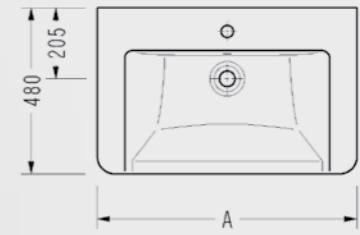

Diagonal Tam Ayak

DG05STL110H

Katalogta yer alan resimler ve teknik çizimler bilgi içindir. Fiyatlara KDV ayrıca dahil edilir. Tavsiye edilen bayi satış fiyatlarıdır.