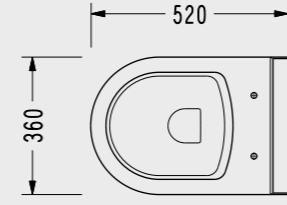

SM25ADS110H

Serel Smart 52 cm Purewash Kanalsız Asma Klozet

- 52x35,5 cm
- Standart ve Ankastrre Temiz Su Girişli

SM260DS110H

Serel Smart 52 cm Asma Klozet

- 52x36 cm
- Standart ve Ankastrle Temiz Su Girişli
- Kırmızı, siyah, bej renk seçenekleri