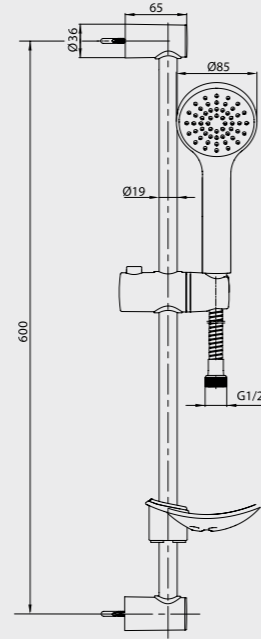

102146023
Krom