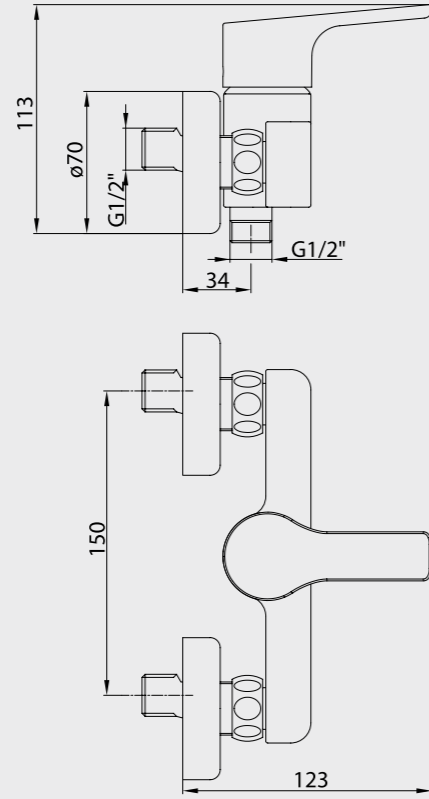

E.C.A. Luna Duş Bataryası

- Duş çıkış eksenini 34 mm'dir.
- Üst takım bağlantısı G 1/2\"/>

102154011
Krom

102854011
Altın Görünümlü