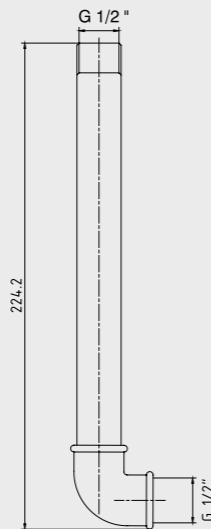

E.C.A. Ankastrre Banyo Bataryası Sıva Altı Grubu – 3 Yollu

- Plastik muhafazalı sıva altı gövde
- Plastik ve galvaniz boruya uygun bağlantı
- Mermer ve granit duvar kaplamasına uygun
- 37 mm ayar imkanı
- Tesisat bağlantıları G 1/2" dir
- Sıva üstü grubu ayrıca alınmalıdır.
- 3 yollu özel yön değiştirici
- T9 kodlu üründe opsiyonel olarak sıcaklık ve debi limitörlü seramik kartuş bulunmaktadır.

102166301

E.C.A. Ankastrre Banyo Bataryası Çıkış Ucu Grubu

- Köşeli, yuvarlak ve elips olmak üzere 3 tip rozet alternatifi mevcuttur.
- Çıkış ucu uzunluğu 120 mm'dir.
- Tesisat bağlantısı G 1/2" dir.
- Kireç kırıcı perlatöre sahiptir.

102159208-Y
Krom

E.C.A. Ankastrre Banyo Bataryası Sıva Altı Boru Grubu

- Ankastrre gövde bağlantısı G 1/2" dir.
- Çıkış ucu bağlantısı G 1/2" dir.
- Ankastrre banyo bataryaları sıva altı grupları ile kullanılacaktır.

101026450

E.C.A. Nita Ankastrre Duş Bataryası Sıva Üstü Grubu

- Köşeli, yuvarlak ve elips olmak üzere 3 tip rozet alternatifi mevcuttur.
- 102166102 kodlu sıva altı grubu ayrıca alınmalıdır.

102167108-Y
Krom

E.C.A. Ankastrre Duş Bataryası Sıva Altı Grubu

- Plastik muhafazalı sıva altı gövde
- Plastik ve galvaniz boruya uygun bağlantı
- Mermer ve granit duvar kaplamasına uygun
- 37 mm ayar imkanı
- Tesisat bağlantıları G 1/2" dir.
- Sıva üstü grubu ayrıca alınmalıdır.
- T9 kodlu üründe opsiyonel olarak sıcaklık ve debi limitörlü seramik kartuş bulunmaktadır.

102166102