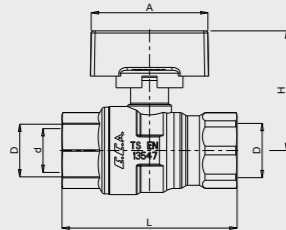

Endüstriyel Tip Küresel Valfler - PN25

Ürün Kodu	D	D1	d	L	A	H
602122 243	R 1/2"	Rp 1/2"	Ø 15	60	40	41
602122 244	R 1/2"	Rp 1/2"	Ø 15	60	40	41
602122 245	R 3/4"	Rp 3/4"	Ø 20	68,5	60	48,7
602122 246	R 3/4"	Rp 3/4"	Ø 20	68,5	60	48,7
602122 247	R 1"	Rp 1"	Ø 25	83	60	53
602122 248	R 1"	Rp 1"	Ø 25	83	60	53

- TS CEN TS 13547
- Çalışma sıcaklık Aralığı: -30°C +80°C
- 1/2"-3/4" özel plastik, 1" alüminyum volanlıdır.

K.V.: Kırmızı Volanlı
M.V.: Mavi Volanlı

602122249* 1/2" İç ve İç Vida Kelebek Volanlı Tam Geçişli - K.V.	602122250* 1/2" İç ve İç Vida Kelebek Volanlı Tam Geçişli- M.V.	602122251 3/4" İç ve İç Vida Kelebek Volanlı Tam Geçişli- K.V.	602122252 3/4" İç ve İç Vida Kelebek Volanlı Tam Geçişli- M.V.	602122253 1" İç ve İç Vida Kelebek Volanlı Tam Geçişli- K.V.	602122254 1" İç ve İç Vida Kelebek Volanlı Tam Geçişli- M.V.

* G1/2" ölçülü ürünler plastik volanlıdır.