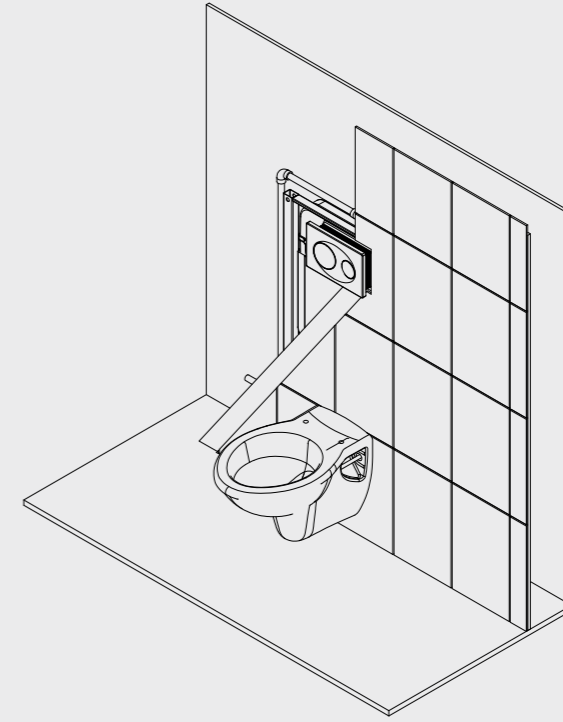

Ürün Montaj Detayları

T022114

Katalogta yer alan resimler ve teknik çizimler bilgi içindir. Fiyatlara KDV ayrıca dahil edilir. Tavsiye edilen bayi satış fiyatlarıdır.