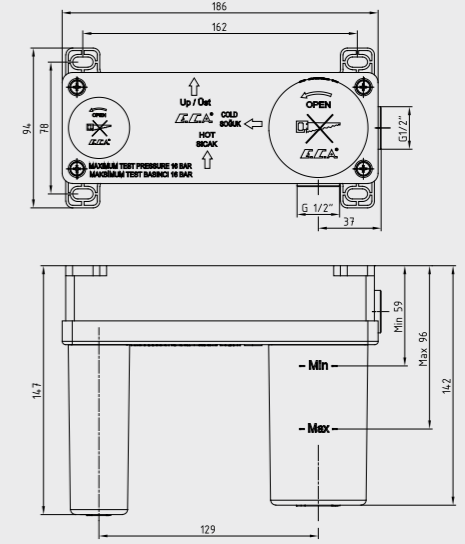

E.C.A. Ankastr Lavabo Bataryası Sıva Altı Grubu

- Plastik muhafazalı sıva altı gövde
- Plastik ve galvaniz boruya uygun bağlantı
- Mermer ve granit duvar kaplamasına uygun
- 37 mm ayar imkanı
- Tesisat bağlantıları G 1/2"dir
- Sıva üstü grubu ayrıca alınmalıdır.
- T9 kodlu üründe opsiyonel olarak sıcaklık ve debi limitörlü seramik kartuş bulunmaktadır.