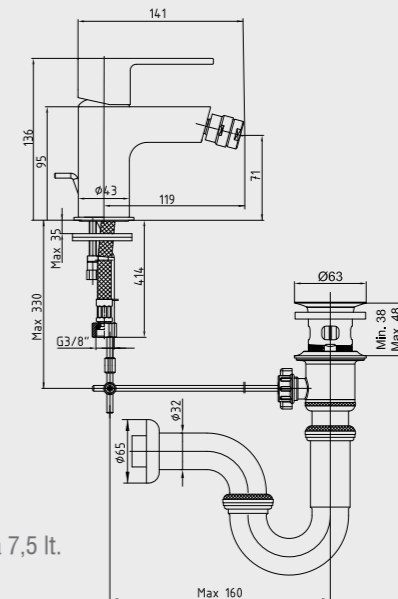

102110151
Krom

102110151ST
Krom