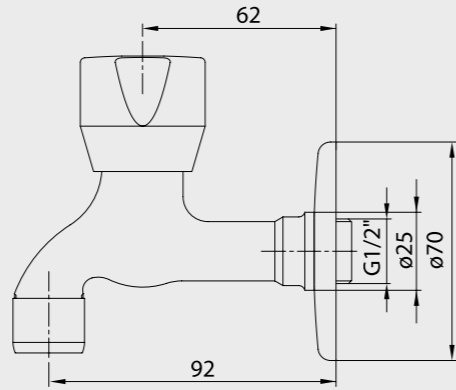

- Rozet dahildir.
- Özel blister ambalaj
- Çıkış ucu uzunluğu 92 mm'dir.
- 3 bar basınçta su akış miktarı dakikada 8,4 lt'dir.