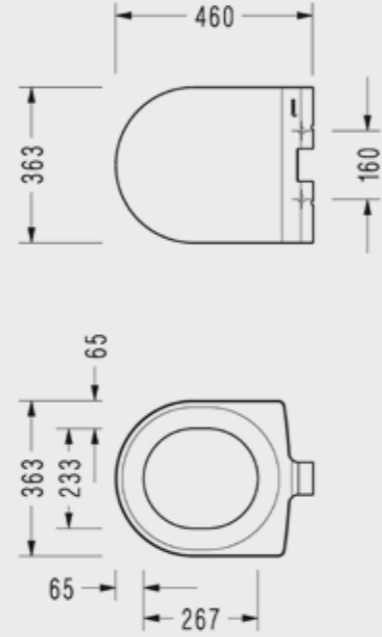

- Çıkarılabilir
- Hygiene

223BS00002