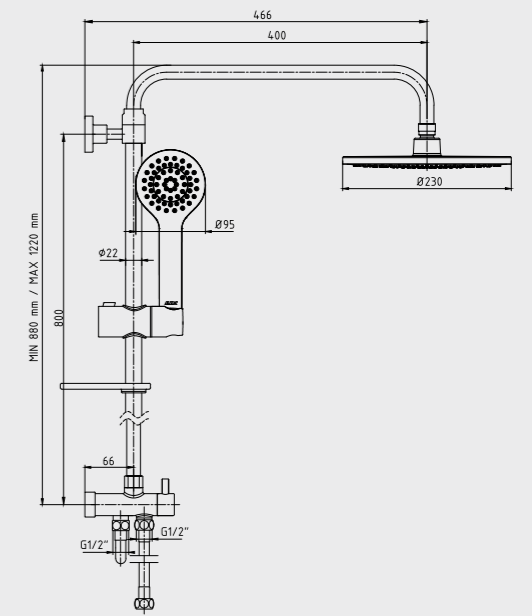

102158030
Krom

E.C.A. Luna Teleskobik Kolonlu Duş Sistemi

- Ø230 mm mafsallı duş başlığı
- Tek fonksiyonlu el duşu
- Teleskobik özelliği sayesinde duş başlığının konum ayarı yapılabilmektedir
- Ürün yüksekliği min 880 mm - max 1220 mm'dir
- Duş başlığı akış eksenini 466 mm
- 1.5 m burkulmaz el duşu spirali
- 70 cm karışım suyu giriş spirali
- El duşu su akış miktarı 7,3 L/dır
- Duş başlığı su akış miktarı 10 l/dır
- 2 yollu özel mekanizmalı yöndeğiştirici
- Tüm applike banyo ve duş bataryaları ile kullanılabilir.