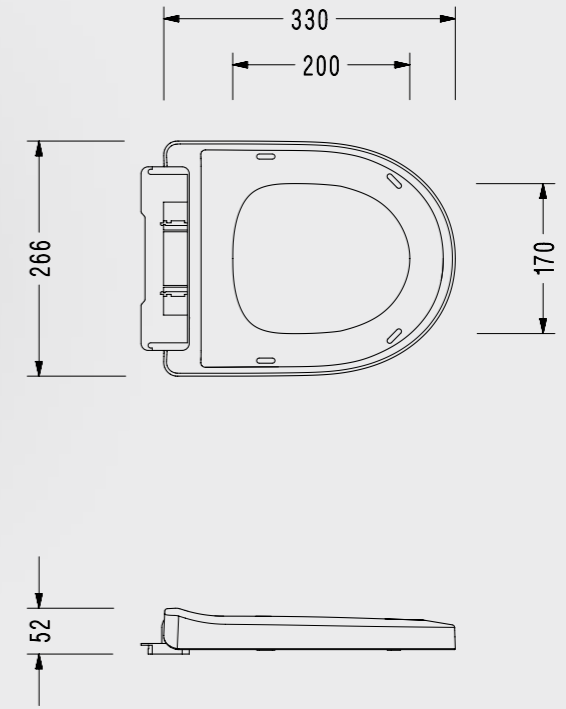

150400120031

Paleimon Balık Dekor Uygulaması