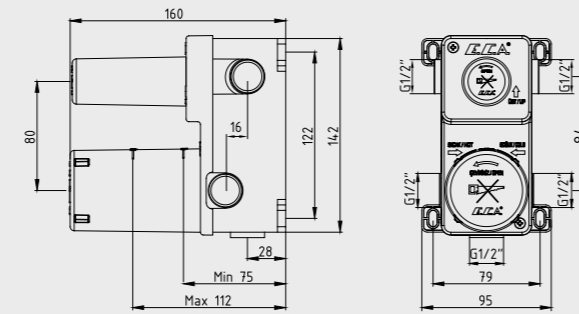

102166301

E.C.A. Ankastrre Banyo Bataryası Çıkış Ucu Grubu

- Köşeli, yuvarlak ve elips olmak üzere 3 tip rozet alternatifi mevcuttur.
- Çıkış ucu uzunluğu 116 mm'dir.
- Tesisat bağlantısı G 1/2" dir.

102159209-E
Krom