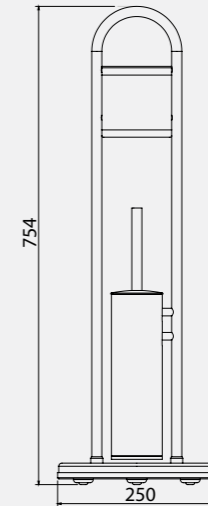

140109012
Krom