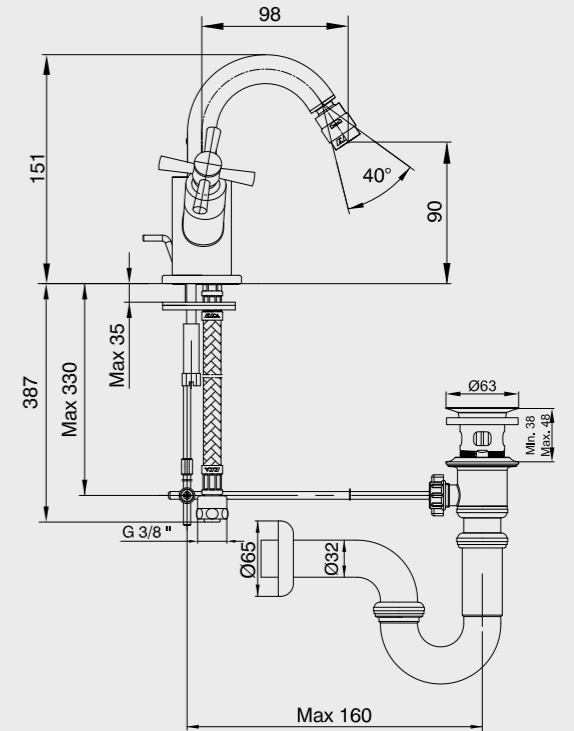

E.C.A. Quadrille Bide Bataryası

- Çıkış ucu uzunluğu 98 mm'dir.
- Çıkış ucu yüksekliği 90 mm'dir.
- 90° seramik salmastralıdır.
- 360° döner çıkış uçlu
- 3 bar basınçta su akış miktarı dakikada 7 lt'dir. 'ST'li kodlarda ise dakikada 5 lt'dir.

102110043 Krom
102110043ST Krom
102810043 Altın Görünümlü