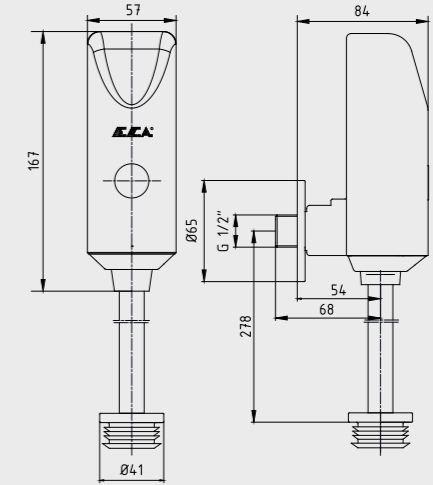

E.C.A. Fotoselli Pisuvan Musluğu - Pili

- Tek su girişlidir.
- 6V pil ile çalışır.
- Maksimum akış süresi 15 sn'dir.