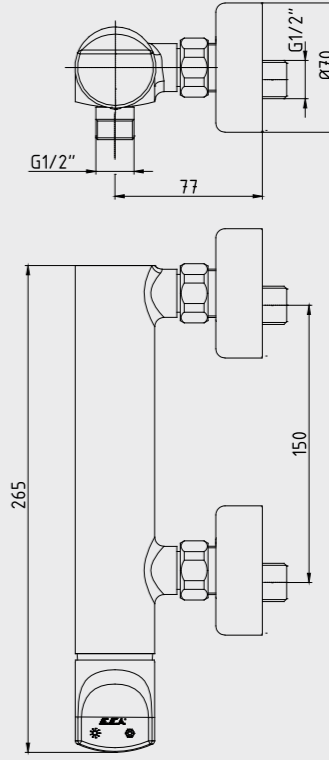

102154023H Krom	104154023 Beyaz	104354023 Kırmızı	104454023 Bej	104554023 Siyah	102154023C4 Mat Beyaz