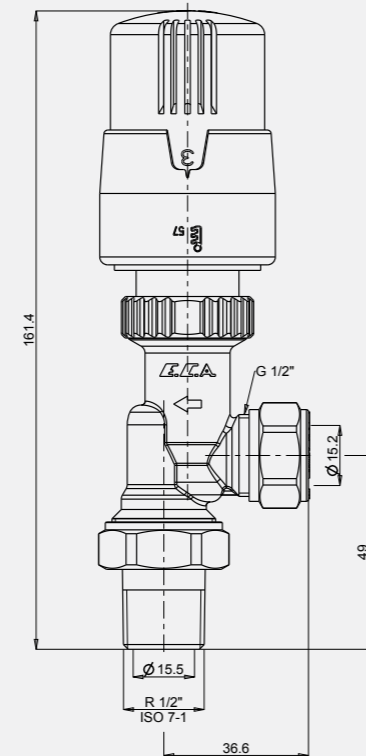

Termostatik Radyatör Valfler (Yatay Eksenli)

EN 215, TS EN 215, %30'a varan Enerji Tasarrufu

1/2" Yatay Eksenli Termostatik Radyatör Valfi

- Ø16x2 mm Pex
- 15°C Ortam Sıcaklığı Alt Limitli

602120879
TRV4

Termostatik Radyatör Valfler (Yatay Eksenli)

EN 215, TS EN 215, %30'a varan Enerji Tasarrufu

1/2" Yatay Eksenli Termostatik Radyatör Valfi

- 15°C Ortam Sıcaklığı Alt Limitli

10 bar
120°C
Govde: Dovme pirinc
CuZn40Pb2
TRV3 kafa grubu

602120528
Beyaz TRV3

1/2" Yatay Eksenli Termostatik Radyatör Valfi

- Ø15 Bakır Boru
- 15°C Ortam Sıcaklığı Alt Limitli

602120880
TRV4

1/2" Yatay Eksenli Termostatik Radyatör Valfi

- 15°C Ortam Sıcaklığı Alt Limitli

602120815
TRV4