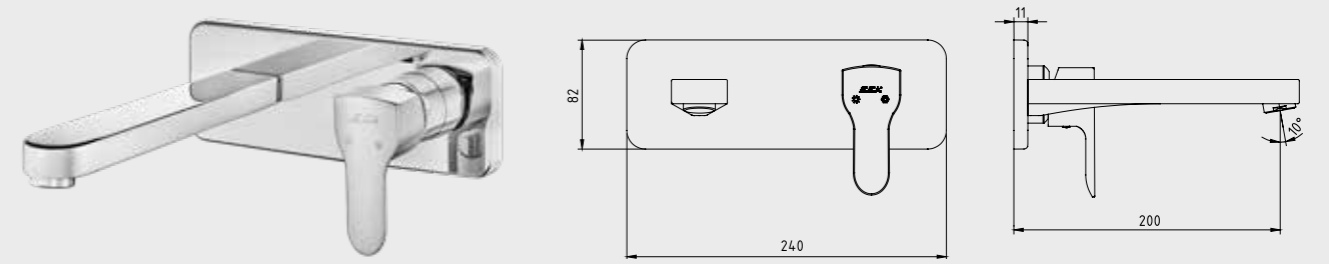

102108994 Krom
102108994ST Krom

E.C.A. Star Duş Bataryası

- Duş çıkış eksenini 77 mm'dir.
- Üst takım bağlantısı G1/2\"/>

102154016 Krom

E.C.A. Star Ankastr Lavabo Bataryası Sıva Üstü Grubu - Tek Rozet

- Farklı rozet alternatifleri mevcuttur.
- Kireç kırıcı perlatöre sahiptir.
- Çıkış ucu uzunluğu 200 mm'dir.
- 3 bar basınçta su akış miktarı dakikada maksimum 7,8 lt
- "ST"li kodlarda ise dakikada maksimum 5 lt'dir.
- 102166601 kodlu sıva altı grubu ayrıca alınmalıdır.