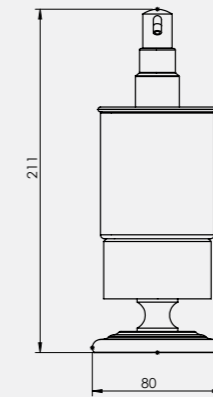

Luna Sıvı Sabunluk

• Tezgah Üstü

140110014
Krom

140110014A
Altın Görünümlü