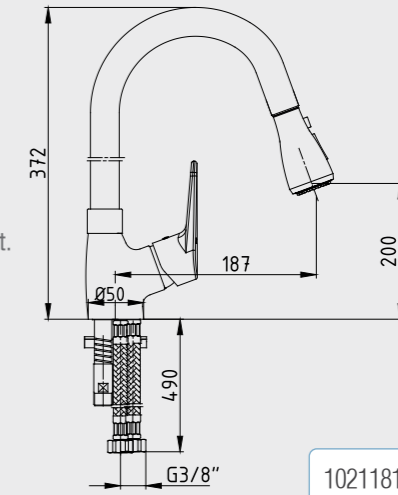

- Çıkış ucu uzunluğu 187 mm'dir.
- Çıkış ucu yüksekliği 200 mm'dir.
- Kireç kırıcı perlatör
- 3 bar basınçta su akış miktarı dakikada 6 lt.
- "ST"li kodlarda ise dakikada maksimum 5 lt'dir.
- Çift fonksiyonlu el duşu
- El duşu üzerinde anlık su kesme butonu bulunmaktadır.
- 360° döner çıkış uçu

102118142 Krom
102118142ST Krom