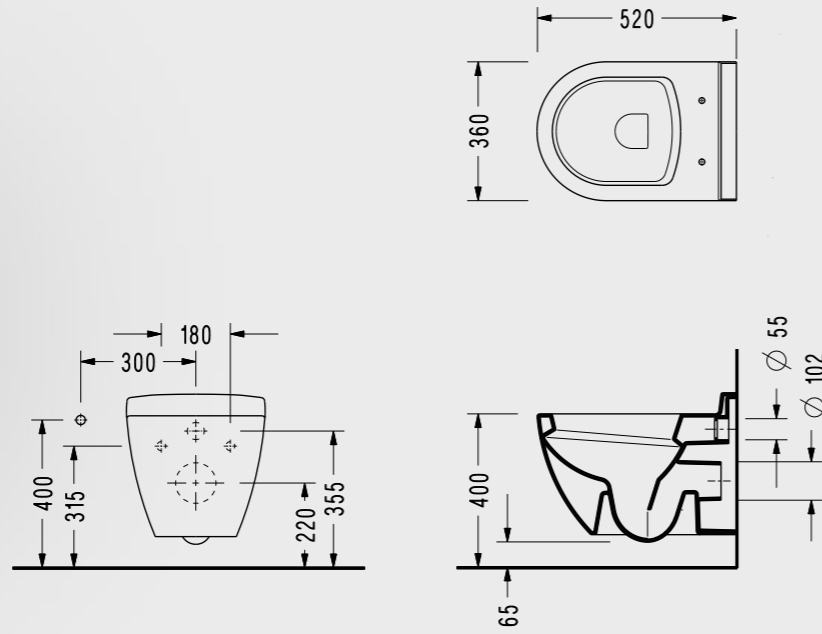

Serel Smart 52 cm Asma Klozet

- 52x36 cm
- Standart ve Ankastrre Temiz Su Girişli
- Kırmızı, siyah, bej renk seçenekleri için bkz. Renkli Ürünler
- 20 Kolili

SM230DS110H