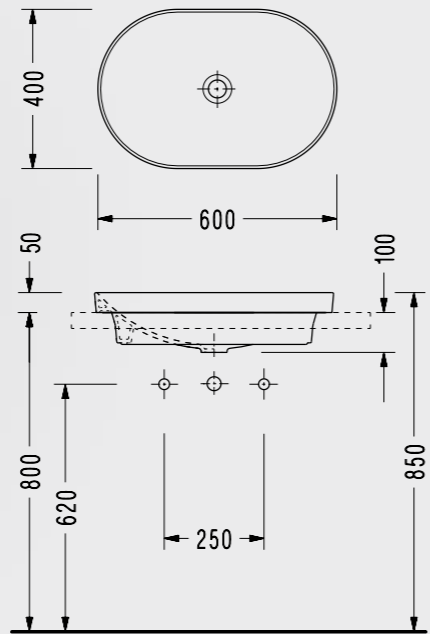

Sapphire Tezgah Üstü Gömme Lavabo

- 60x40 cm
- Slim kenarlı

SP33DXS110H

Elmor Tesisat Malzemesi Ticaret A.Ş.'nin ürünlerin fiyat, görünüş, renk ve teknik detaylarında değişiklik yapma hakkı saklıdır.