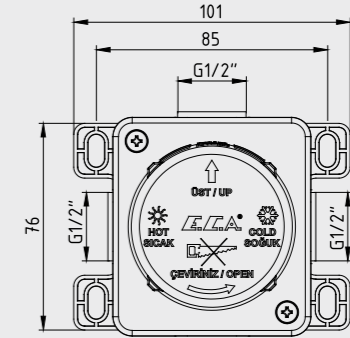

E.C.A. Ankastrre Duş Bataryası Sıva Altı Grubu