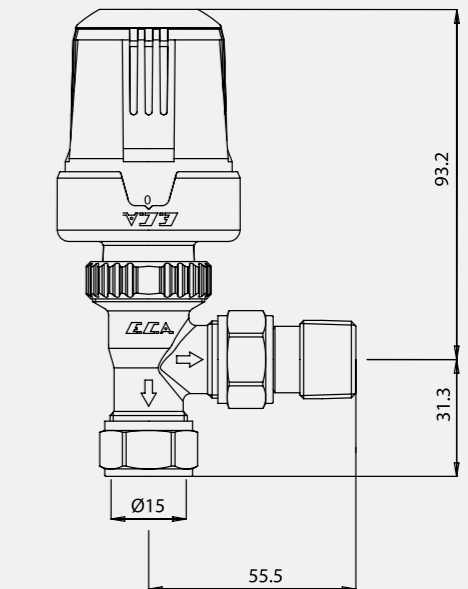

602120166
Krom - TRV