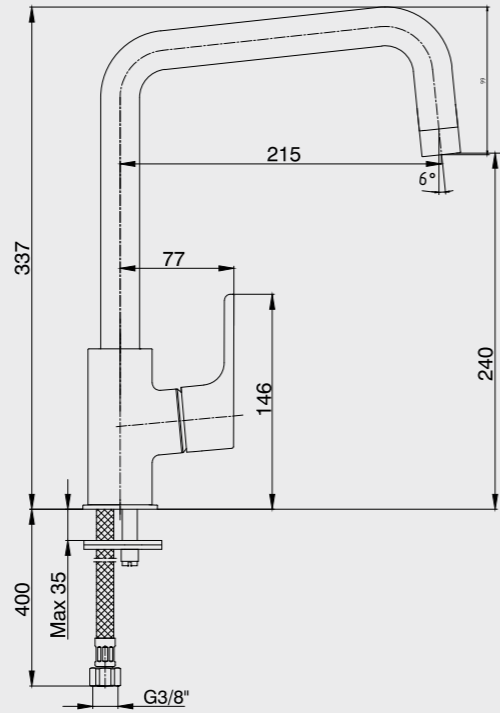

102118150
Krom

102118150ST
Krom