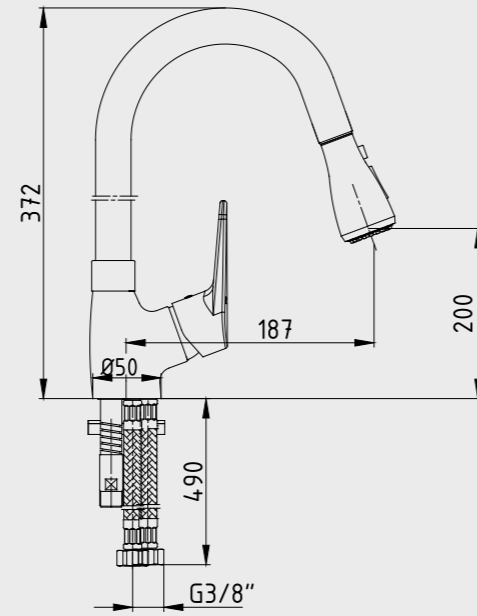

- Çıkış ucu uzunluğu 187 mm'dir.
- Çıkış ucu yüksekliği 200 mm'dir.
- Kireç kırıcı perlatör
- 3 bar basınçta su akış miktarı dakikada 6 lt.
- "ST"li kodlarda ise dakikada maksimum 5 lt'dir.
- 360° döner çıkış uçu
- Çift fonksiyonlu el duşu
- El duşu üzerinde anlık su kesme butonu bulunmaktadır.