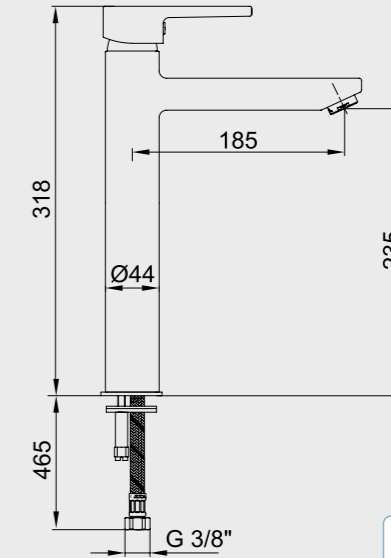

102108860 Krom
102108860ST Krom