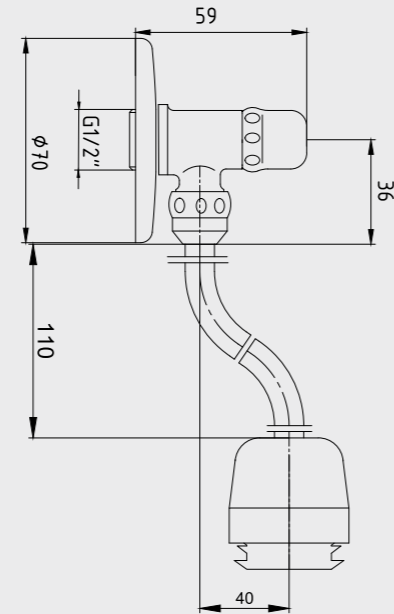

E.C.A. Pisuvar Musluğu