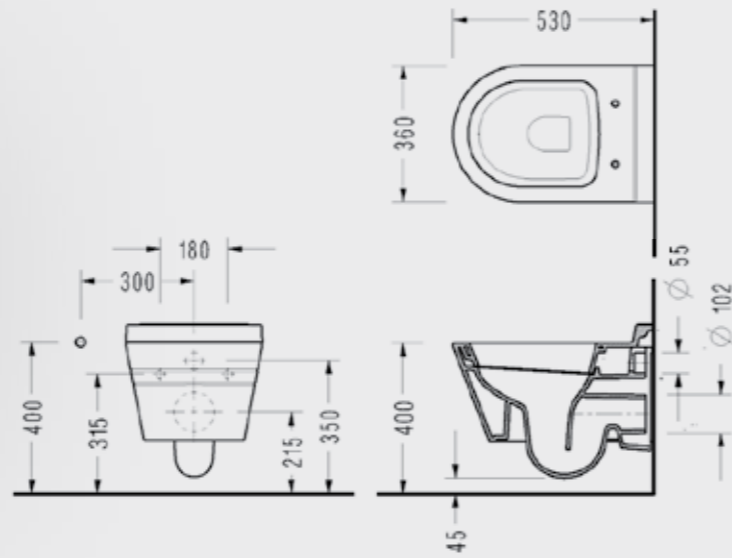

PR10ADS110H

Rita 52 cm Purewash Asma Klozet

- 52x35.5 cm
- Ankastrre temiz su giriřli
- Kanalsız

RT26ADS110H

Poseidon 53 cm Asma Klozet

- 53x36 cm
- Ankastrre temiz su giriřli
- EasyWash (Kendi kendine yıkama sistemi)