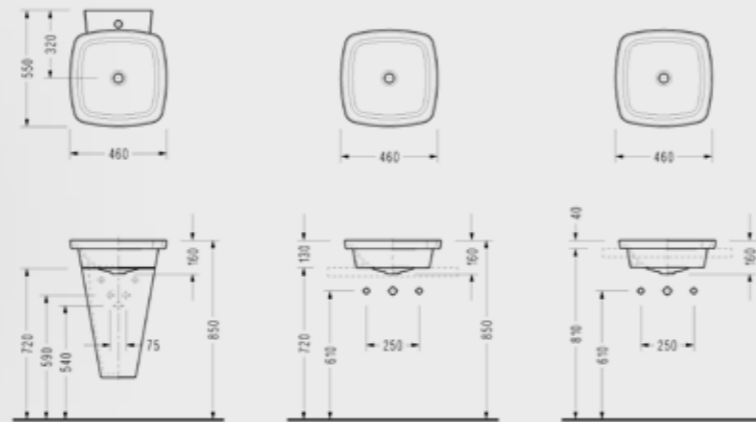

Helios Kare Lavabo

- 46x46 cm
- Helios yarım ayaklı veya tezgah üstü / tezgah üstü gömme olarak kullanılabilir.

HL36TTS110H (Tezgaha gömme uyumlu) HL36DXS110H (Ayak ve tezgaha uyumlu)