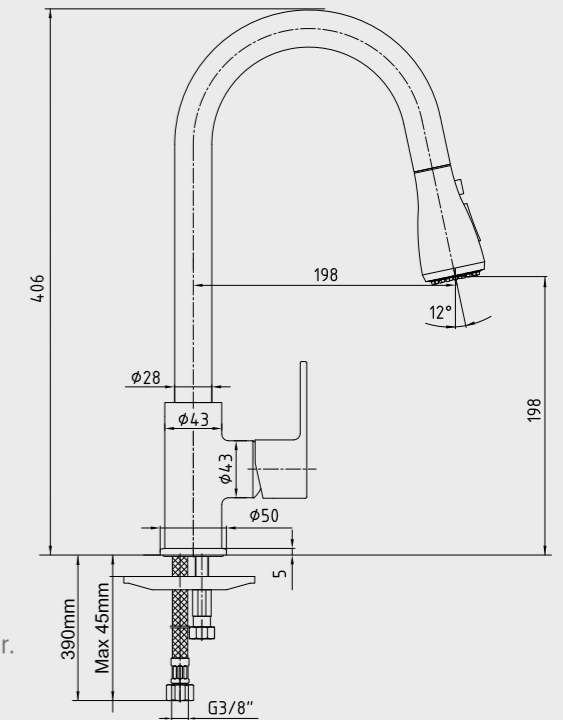

102118142
Krom

102118142ST
Krom

E.C.A. Nita Spiralli Eviye Bataryası

- Çıkış ucu uzunluğu 198 mm'dir.
- Çıkış ucu yüksekliği 198 mm'dir.
- Çift fonksiyonlu el duşu,
- El duşu üzerinde anlık su kesme butonu bulunmaktadır.
- 360° döner çıkış uçu
- 3 bar basınçta su akış miktarı dakikada 5,8 lt