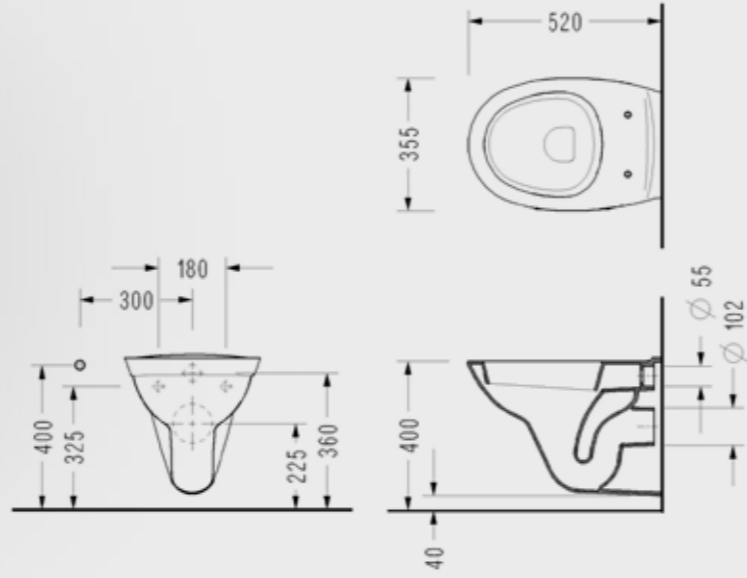

Basic 52 cm Purewash Kanalsız Asma Klozet

- 52x35.5 cm
- Standart ve Ankastrle Temiz Su Girişli

04260DS110H