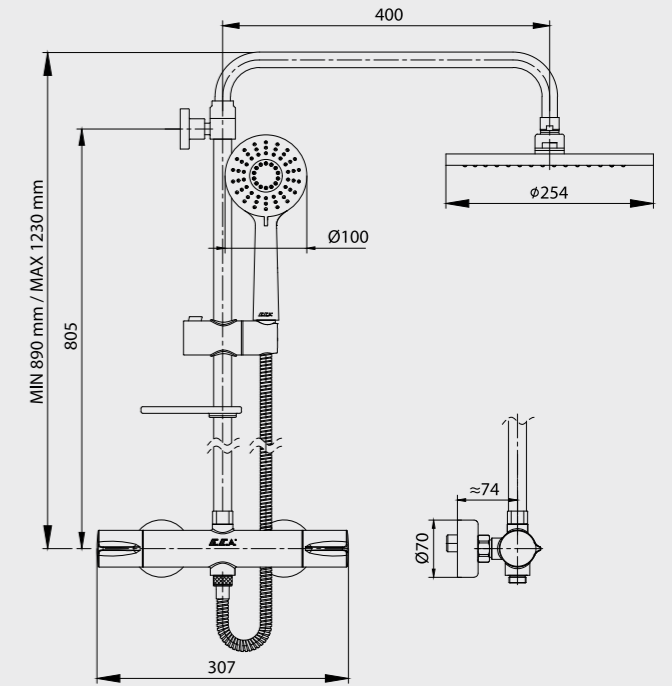

102102489
Krom