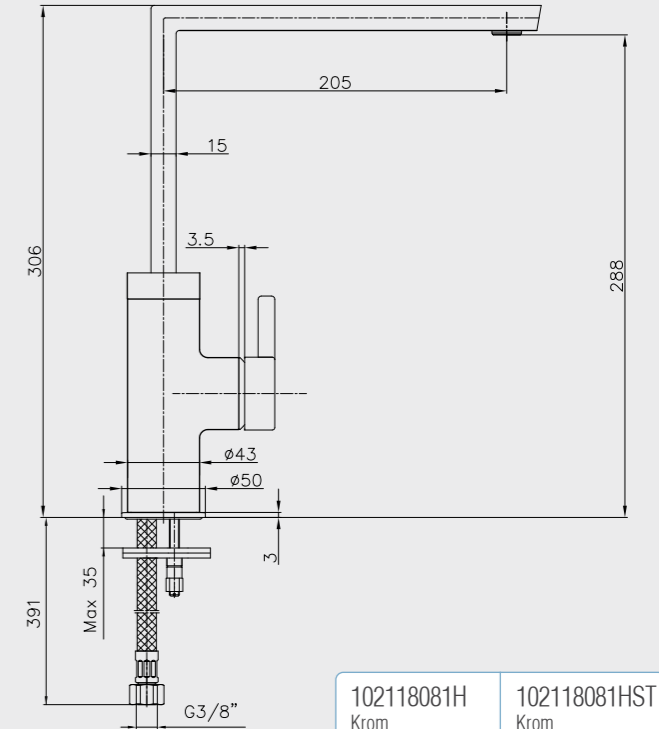

- Çıkış ucu uzunluğu 205 mm'dir.
- Çıkış ucu yüksekliği 288 mm'dir.
- Kireç kırıcı gizli perlatör
- 360° döner çıkış ucu
- 3 bar basınçta su akış miktarı dakikada 6.5 Litredir.
- "ST" li kodlarda ise dakikada 5 lt'dir
- İnovatif E.C.A. Hygiene Plus kaplama