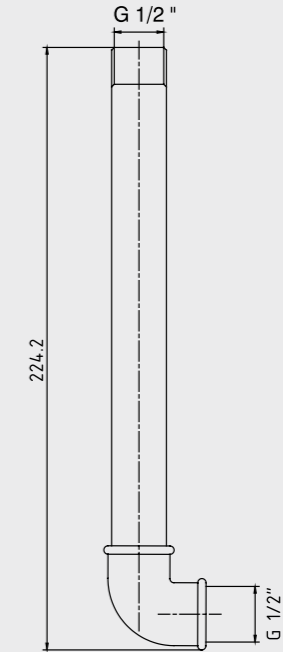

- Ankastrre gövde bağlantısı G 1/2" dir.
- Çıkış ucu bağlantısı G 1/2" dir.
- Ankastrre banyo bataryaları sıva altı grupları ile kullanılacaktır.