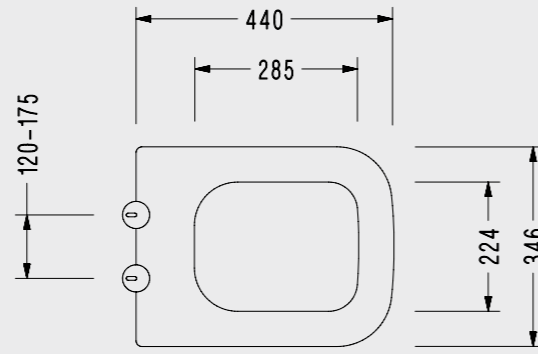

**ÇIKARILABİLİR
KAPAKLA
TEMİZLİK
BANYOLARDA**