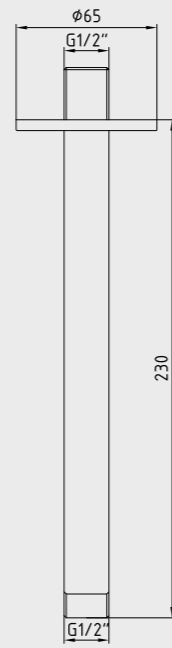

102126654
Krom

Elmor Tesisat Malzemesi Tic. A.Ş. mamul fiyat ve görünüş detaylarında değişiklik yapma hakkına sahiptir.
E.C.A. ürünleri ile kullanılacak ara mustukların, filtrelili ara mustuk olması tavsiye edilir. (Sayfa 210-211)