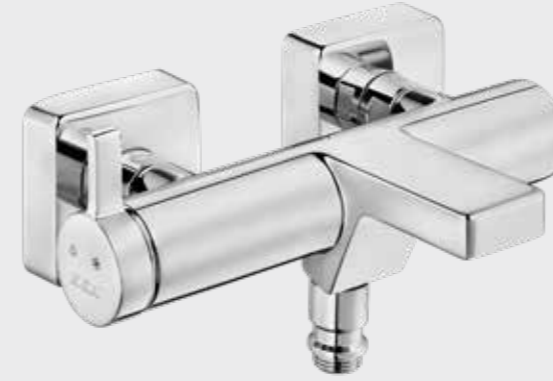

E.C.A. Purity Banyo Bataryası

- Çıkış ucu uzunluğu 152 mm'dir.
- Üst takım bağlantısı G1/2" dir.
- Özel kayıcı rozet
- Kireç kırıcı gizli perlatör
- Aşağıya çekerek çalışan özel yön değiştirici
- İnovatif E.C.A. Hygiene Plus kaplama

102102477H
Krom