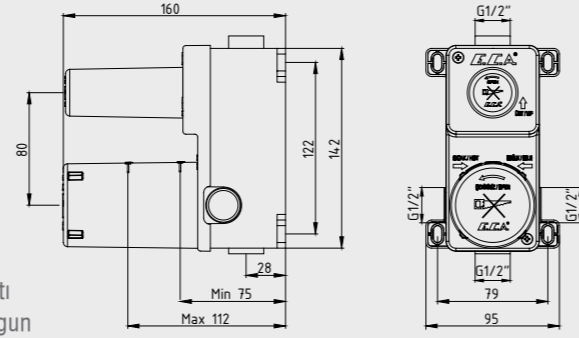

- Plastik muhafazalı sıva altı gövde
- Plastik ve galvaniz boruya uygun bağlantı
- Mermer ve granit duvar kaplamasına uygun
- 37 mm ayar imkanı
- Tesisat bağlantıları G 1/2" dir.
- Sıva üstü grubu ayrıca alınmalıdır.
- 2 yollu özel yön değiştirici
- T9 kodlu üründe opsiyonel olarak sıcaklık ve debi limitörlü seramik kartuş bulunmaktadır.