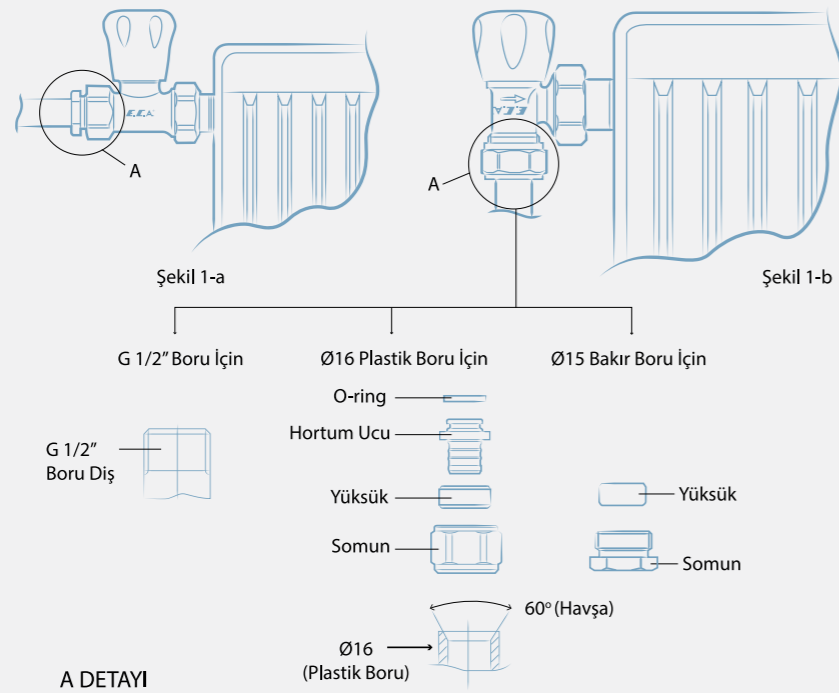

Radyatör Valfleri

E.C.A. Radyatör Valfleri sahip olduğu çevirme volanının elle saat yönünde/tersine çevrilmesi suretiyle valfin içinden geçen ısıtıcı akışkanın akış miktarını (debisini) ayarlayan, tamamen açan ya da tamamen kapayan valflerdir. Bu sayede ortam sıcaklığı istenilen değere göre manuel olarak ayarlanabilir. E.C.A. Radyatör valfleri standart olarak köşe ve düz tipte tesisat bağlantısına uygun olarak vida bağlantılı ve Pex boru bağlantılı olarak üretilirler. İstenildiği takdirde bakır boru bağlantısına uygun olarak üretilebilir.