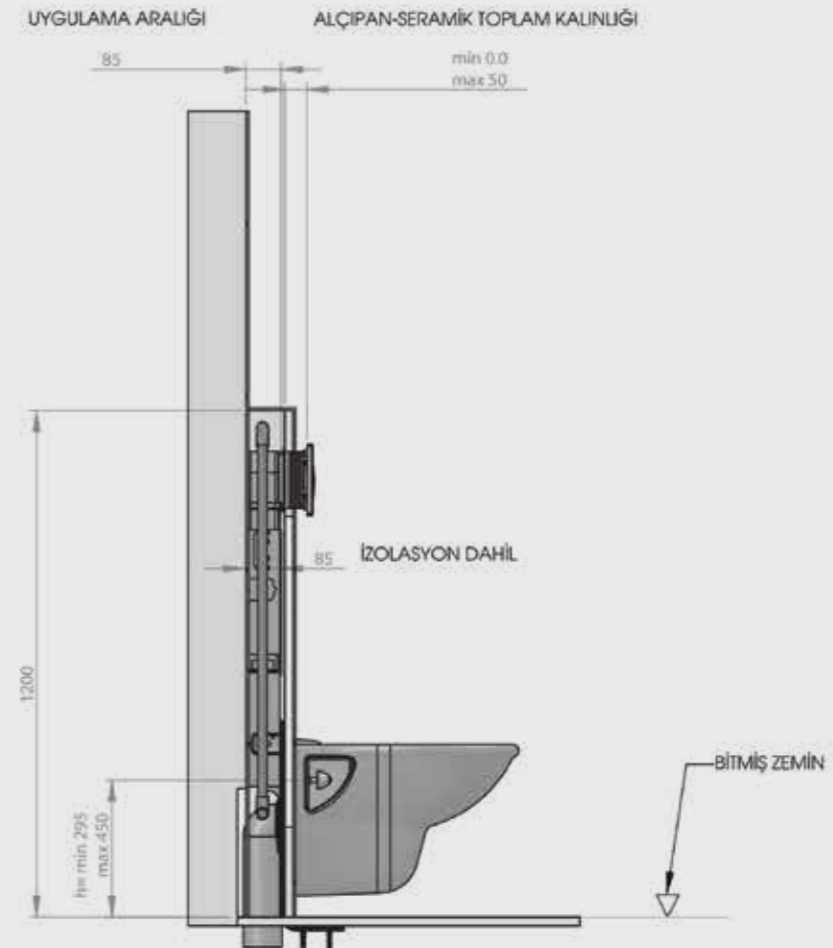

Ürün Montaj Detayları

T020111

Katalogta yer alan resimler ve teknik çizimler bilgi içindir. Fiyatlara KDV ayrıca dahil edilir. Tavsiye edilen bayi satış fiyatlarıdır.