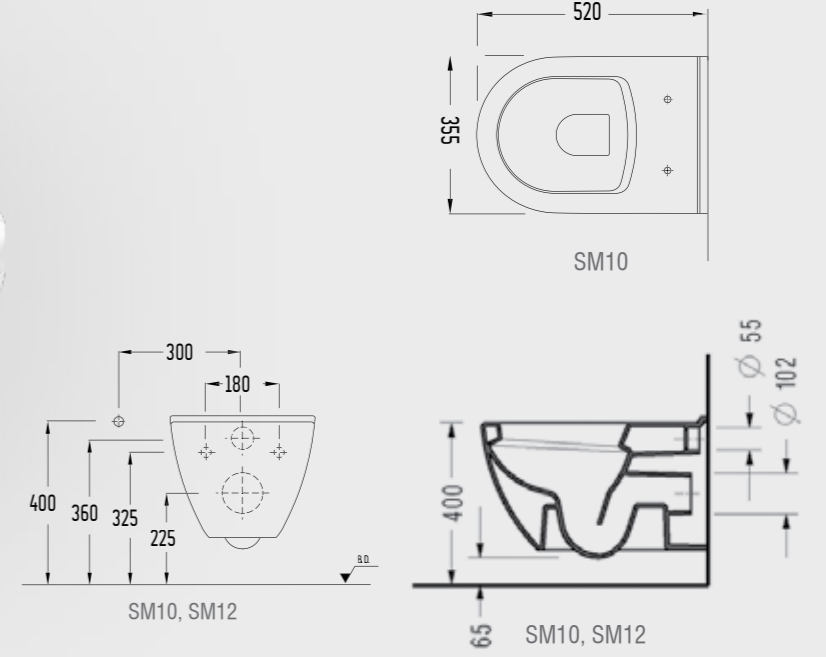

Serel Smart 52 cm Purewash Kanalsız Asma Klozet

- 52x35.5 cm
- Standart ve Ankastrre Temiz Su Girişli
- Kanalsız

SM260DS110H

Serel Smart 52 cm Asma Klozet

- 52x35.5 cm - 48x35.5 cm
- Standart ve Ankastrre Temiz Su Girişli
- 25 Kolili