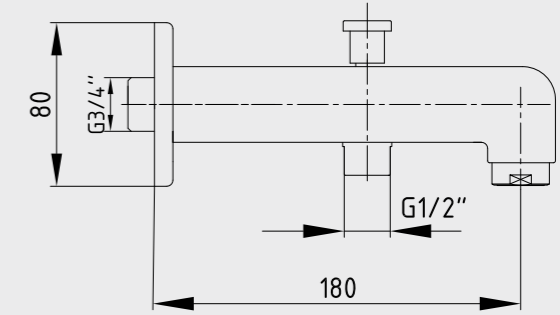

- Çıkış ucu uzunluğu 180 mm'dir.
- Çıkış ucunda kilitlemeli yön değiştirici
- Üst takım bağlantısı G 1/2"dir.
- G 3/4" bağlantılıdır.
- Kireç kırıcı perlatör