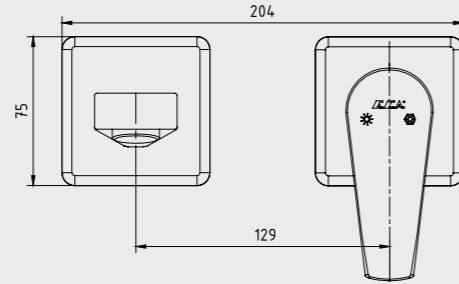

E.C.A. Niobe Ankastrre Lavabo Bataryası Sıva Üstü Grubu - Çift Rozet

- Farklı rozet alternatifleri mevcuttur.
- Kireç kırıcı perlatöre sahiptir.
- Çıkış ucu uzunluğu 200 mm'dir.
- 3 bar basınçta su akış miktarı dakikada maksimum 7,8 lt "ST"li kodlarda ise dakikada maksimum 5 lt'dir.
- 102166601 kodlu sıva altı grubu ayrıca alınmalıdır.

102167613-KK
Krom

102167613ST-KK
Krom