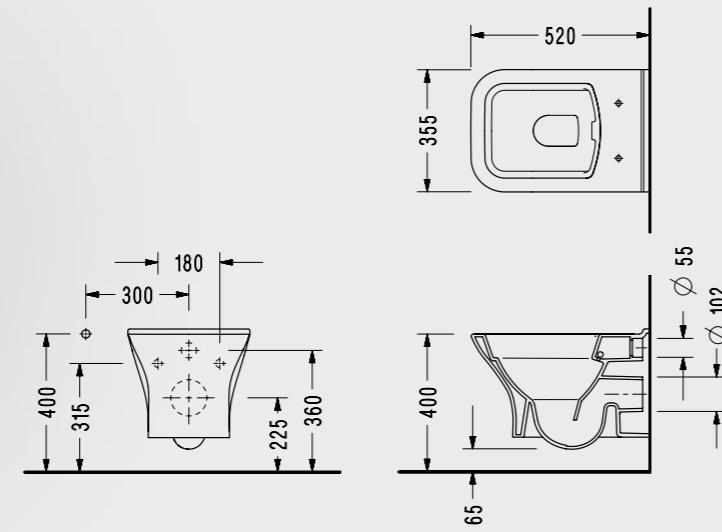

Nita Kanalsız Köşeli Asma Klozet