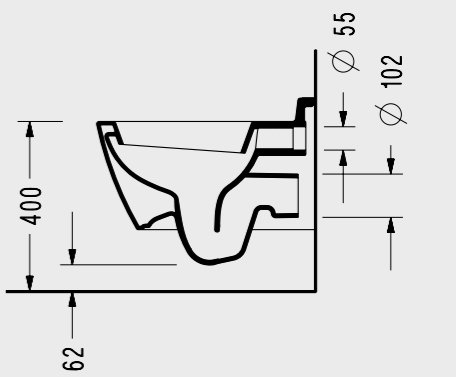

• 53x35.5 cm

DG100DS110H

Sapphire 52 cm Asma Klozet

- Ankastrle temiz su giriřli
- 52x35.5 cm

SP10ADS110H

Serel Smart 51.5 cm Kanalsız Asma Klozet

- 51.5x36 cm
- Ankastrle Temiz Su Giriřli
- 20 Kolili

SM25ADS110H