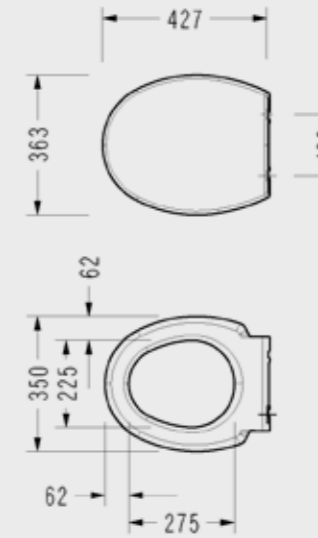

223AF00002