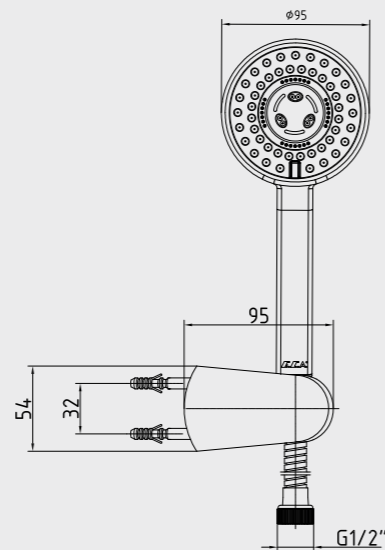

102117346
Krom

Elmor Tesisat Malzemesi Tic. A.Ş. mamul fiyat ve görünüş detaylarında değişiklik yapma hakkına sahiptir. E.C.A. ürünleri ile kullanılacak ara muslukların, filtrelili ara musluk olması tavsiye edilir. (Sayfa 210-211)