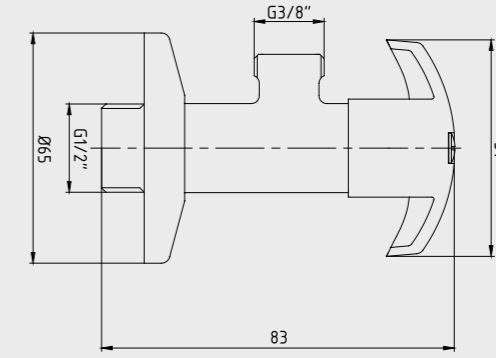

E.C.A. Filtreli Uzun Ara Musluk

- Pislik tutucu özel filtre
- Ergonomik tasarım volan
- Tesisat bağlantısı G 1/2" dir.

102111132
Krom

102111130
Krom - Blisterli