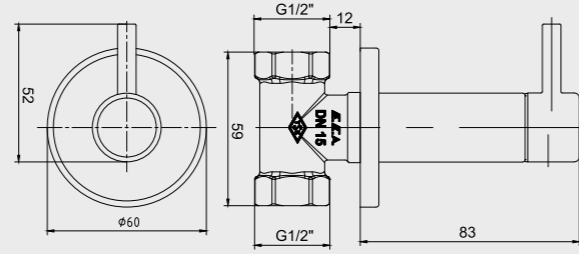

E.C.A. Ankastre Ara Kesme Valfi

- Kayar rozetlidir.
- Fayans kırılmadan değiştirilebilir klape yüzeyi.
- Kapalı sistem salmastralı
- Tesisat bağlantısı G 1/2"dir.

102126441
Krom