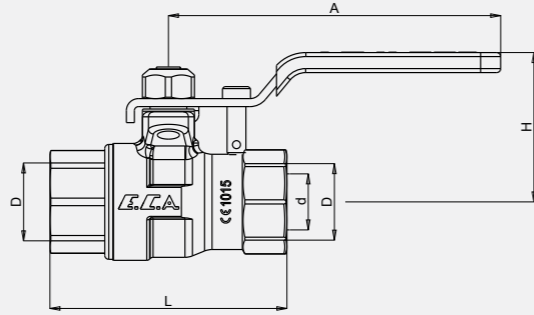

Kilitlemeli Doğalgaz Küresel Valfleri - Mop 0,5 (Bina İçi Doğalgaz Tesisatları için)

Ürün Kodu	D	d	L	A	H
602122175	Rp 1/2"	14	59,2	83	37,3
602122176	Rp 3/4"	19	68,2	83	40,7
602122177	Rp 1"	24	83	100	47,5

- EN331-A1 CE belgelidir.
- Bina içi (Mop 0,5) kullanıma uygundur.
- CE (CPR Yapı Malzemeleri Yönetmeliği kapsamında Sistem 1 CE uygunluk belgesi)

602122175 1/2" Kilitlemeli	602122176 3/4" Kilitlemeli	602122177 1" Kilitlemeli