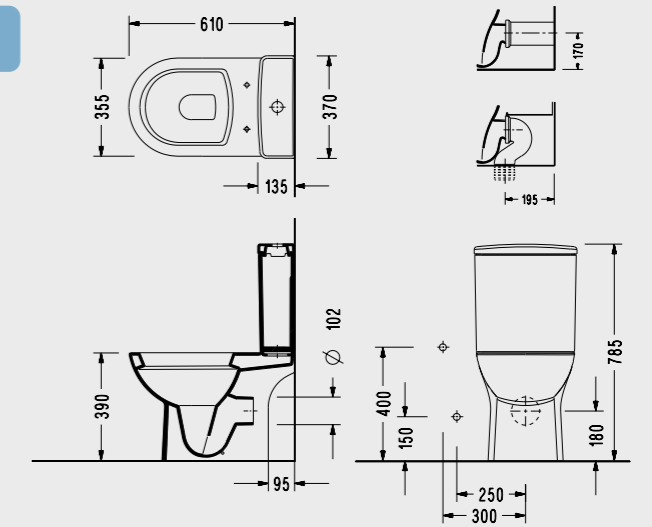

6780STS110H

Katalogta yer alan resimler ve teknik çizimler bilgi içindir. Fiyatlara KDV ayrıca dahil edilir. Tavsiye edilen bayi satış fiyatlarıdır.