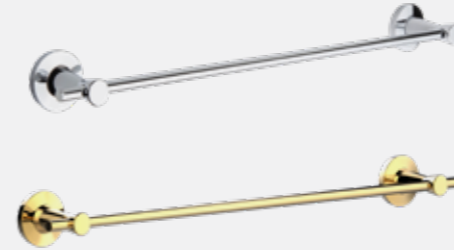

Purity Uzun Havluluk (45 cm)

140113003
Krom

140113003A
Altın Görünümlü

Purity Uzun Havluluk (60 cm)

140113004
Krom

140113004A
Altın Görünümlü

Purity Halka Havluluk

140113005
Krom