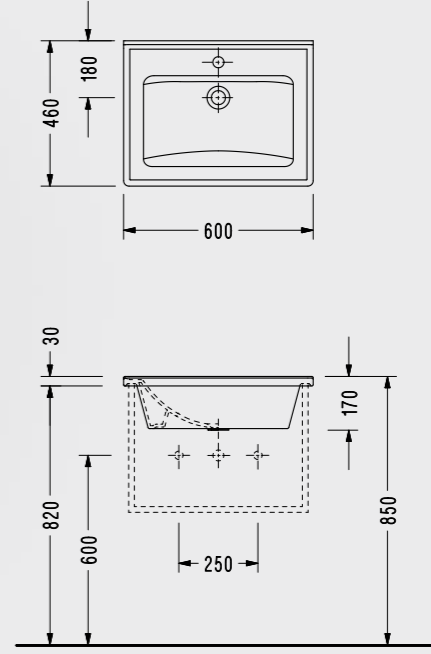

Nita Tezgah Etajerli Lavabo

- 65x48 cm

NT30TDS110H

Nita Tezgah Etajerli Lavabo

• 80x48 cm

NT42TDS110H

Star Tezgah Etajerli Lavabo

• 60x46 cm
• Taşma deliksiz