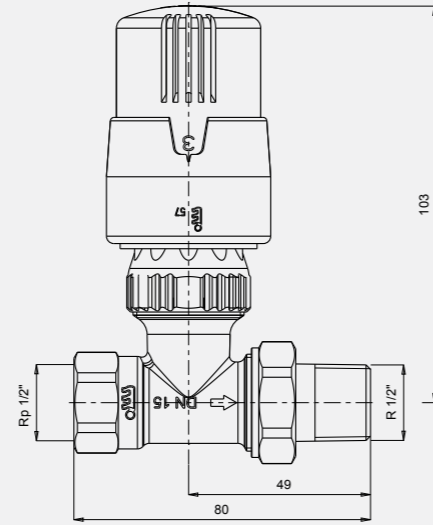

- Debi ayar tertibatlı
- 15°C Ortam Sıcaklığı Alt Limitli