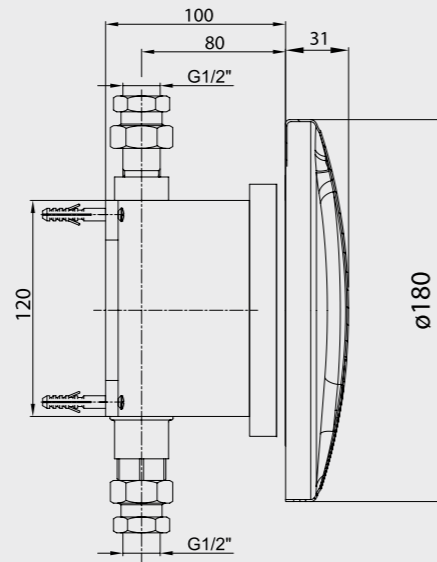

E.C.A. Fotoselli Duş Musluğu (Pilli - Sıva Altı)

- Tek su veya karışım suyu girişlidir.
- 6 V pili ile çalışır.
- Su akış süresi maksimum 300 sn.'dir.
- Algılama mesafesi 12 - 80 cm'dir.
- Çalışması için ürün önünde minimum 2 sn. durulması gerekir.

102102338
Paslanmaz Çelik
Görünümlü