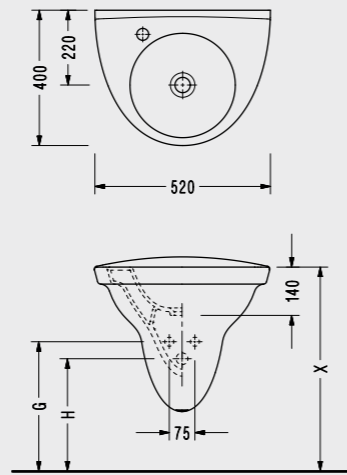

PL02GDS110H Klozet PL04S4L110H Rezervuar

Paleimon Çocuk Monoblok Lavabo

- 52 x 40 cm
- Taşma kanalsız

	X	G	H
3-6 YAŞ GRUBU	550-600	330-380	280-330
7-10 YAŞ GRUBU	600-650	380-430	330-380

PL371XS110H

Elmor Tesisat Malzemesi Ticaret A.Ş.'nin ürünlerin fiyat, görünüş, renk ve teknik detaylarında değişiklik yapma hakkı saklıdır.