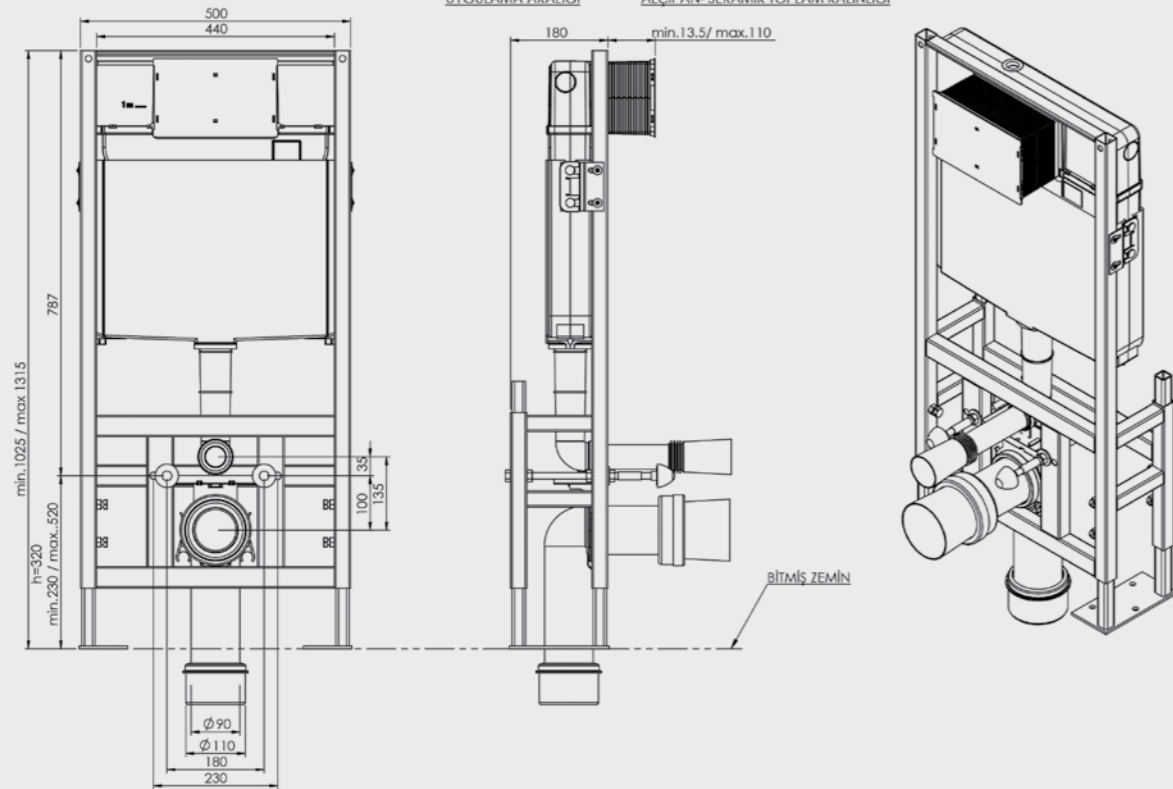

ÜRÜN KODU	ÜRÜN ADI	PANEL
T022114	SMOOTH	Panelsiz

Elmor Tesisat Malzemesi Ticaret A.Ş.'nin ürünlerin fiyat, görünüş ve teknik detaylarında değişiklik yapma hakkı saklıdır.