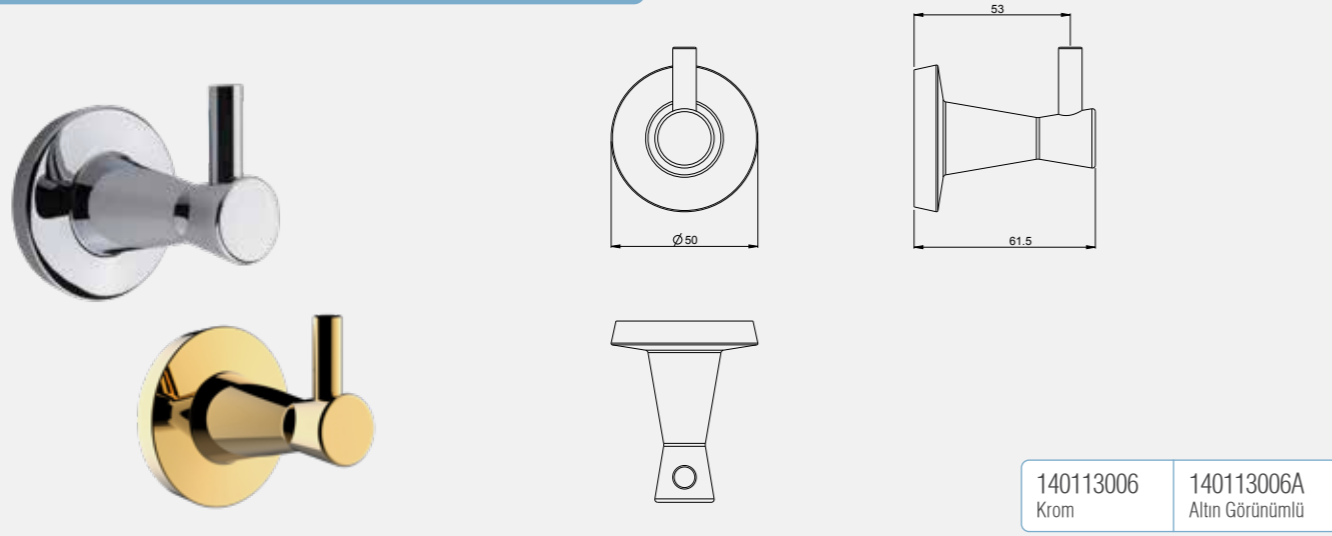

Purity Tekli Askılık