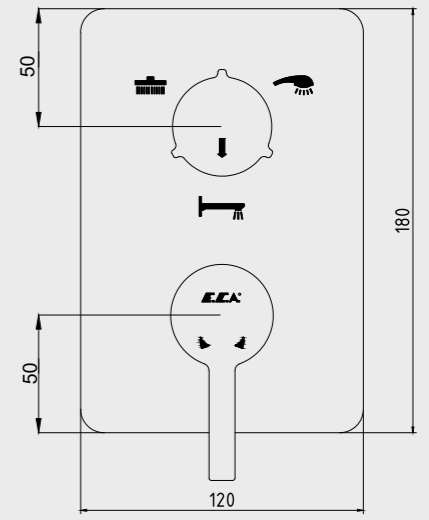

E.C.A. Mina Ankastrre Banyo Bataryası Sıva Üstü Grubu – 3 Yollu

- İnovatif E.C.A. Hygiene Plus kaplama
- Duř başlıđı, el duřu ve çıkıř ucu markalamalı 3 yollu özel yön deđiřtirici
- Köřeli, yuvarlak ve elips olmak üzere 3 tip rozet alternatifi mevcuttur.
- 102166301 kodlu sıva altı grubu ayrıca alınmalıdır.

102167304H-K
Krom