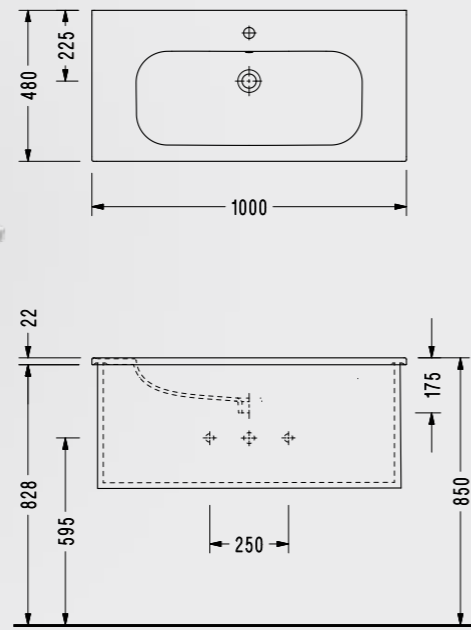

Nita Tezgah Etajerli Lavabo

• 100x48 cm

NT40TDS110H