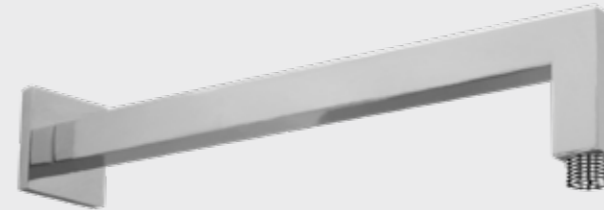

E.C.A. Duvardan Duş Başlığı Borusu