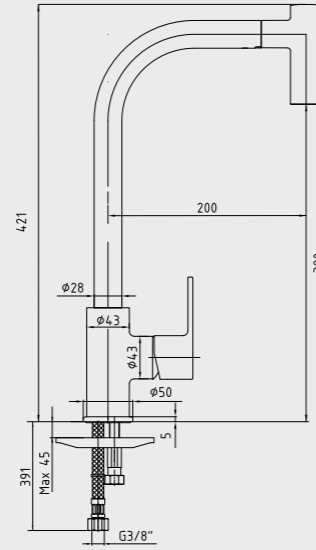

102118127
Krom

102118127ST
Krom