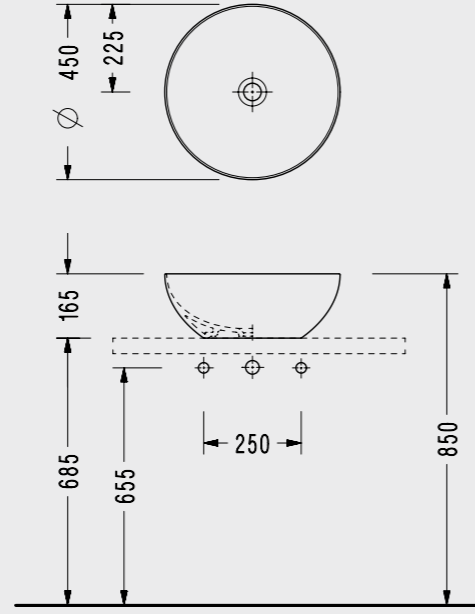

Slimline Lavabo

Slimline Çanak Lavabo

9502DXS110H