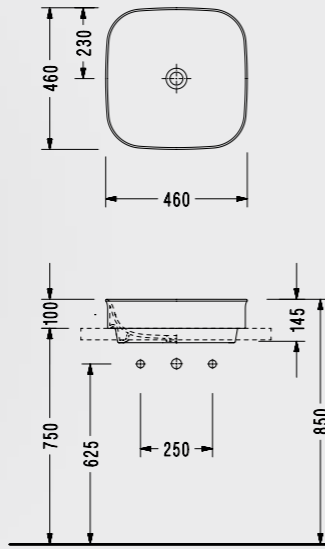

Minimal Lavabolar

Kare Çanak Lavabo

- 46x46 cm
- Armatür Deliksiz
- Taşma kanalsız
- Kenar kalınlığı 8mm
- Hazne derinliği 125mm

2017DXS110H

Kare Çanak Lavabo

- 46x46 cm
- Armatür Delikli
- Taşma kanalsız
- Kenar kalınlığı 8mm
- Hazne derinliği 125mm