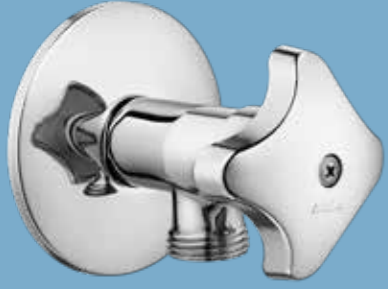

E.C.A. Ara-Taharet / Diğer Musluklar