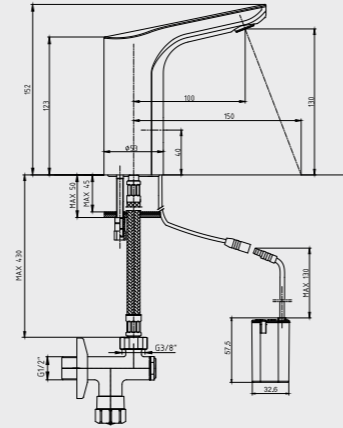

108108051 Krom 108108051ST Krom