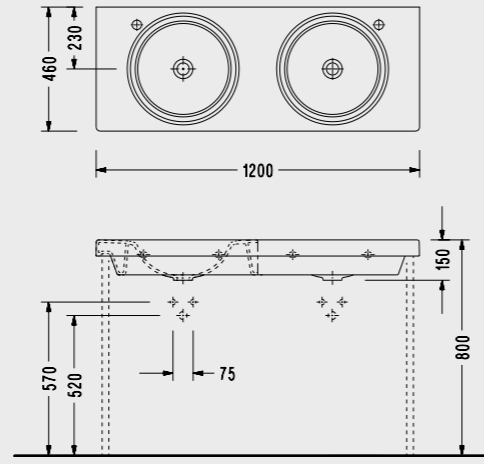

Etajerli Lavabolar

Sapphire Çift hazneli Tezgah Lavabo

- 120x46 cm
- Taşma kanalsız

SP32DXS110H (Batarya Deliksiz) SP322XS110H (Batarya Delikli)

Sapphire Sağ Etajerli Tezgah Lavabo (Dairesel Hazne)

- 80x46 cm
- Batarya delikli
- Taşma kanalsız

SP41TXS110H

Sapphire Sağ Etajerli Tezgah Lavabo (Oblong Hazne)

- 80x46 cm
- Batarya delikli
- Taşma kanalsız

SP35SXS110H (Sağdan Delikli) SP35TXS110H (Soldan Delikli)

Nita Tezgah Etajerli Lavabo

- 65x48 cm

NT30TDS110H