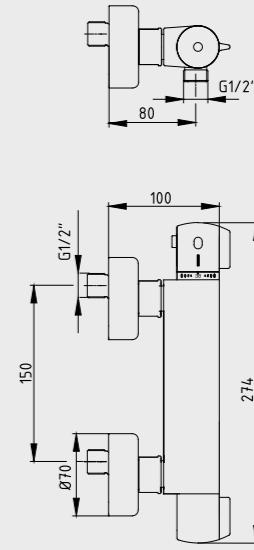

- Duş çıkış ekseni 80 mm'dir.
- Üst takım bağlantısı G 1/2" dir.
- 20°C - 50°C kontrol aralığı
- 180° G 1/2" seramik salmastralıdır.
- Soğuk su kesildiğinde sıcak suyu da keserek, kullanım suyu sıcaklığının tehlikeli olabilecek dereceye kadar yükselme riski önlenmiş olur