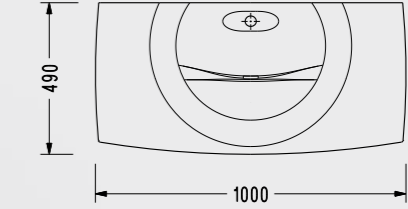

Purity Serisi

reddot design award
winner 2015

DESIGN TURKEY
2014
İyi Tasarım Ödülü

Purity Tezgaah Üstü Etajerli Lavabo

reddot design award
winner 2015

DESIGN TURKEY
2014
İyi Tasarım Ödülü

- 100x49 cm
- Gizli sifon sistemi
- Taşma kanalsız
- Özel sifonuyla kullanılır