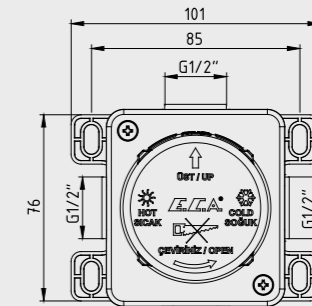

E.C.A. Ankastr Duş Bataryası Sıva Altı Grubu