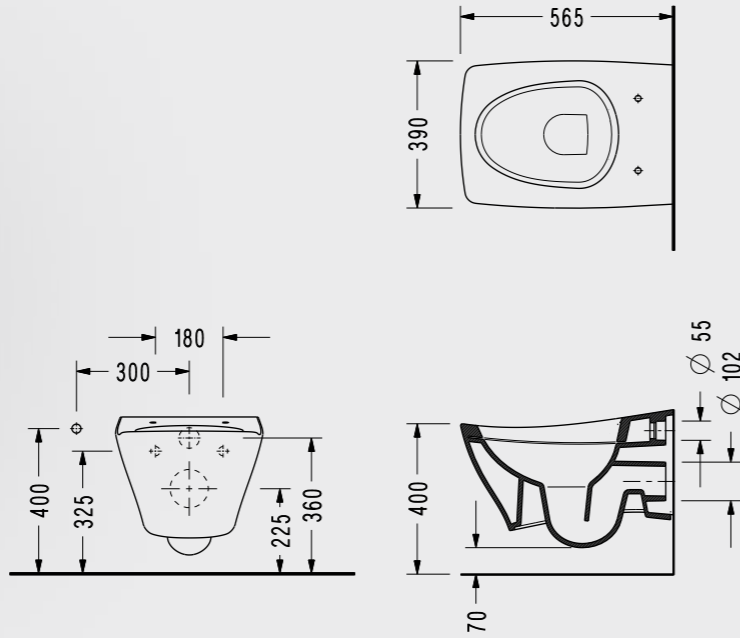

Wave Serisi

Wave Asma Klozet

- 56,5 x 39 cm
- Klozet kapağı hariç fiyattır
- Ankastrre temiz su girişi olarak kullanılabilir
- Easywash (Kendi kendine yıkama sistemi)

3011ADS110H

Marine Çıkarılabilir ve Yavaş Kapanan Klozet Kapağı