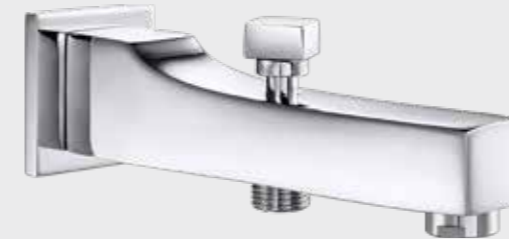

E.C.A. Çıkış Ucu