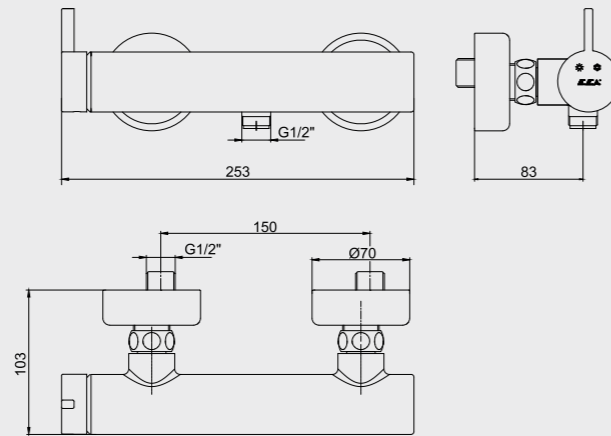

E.C.A. Purity Çift Akışlı (Dual Flow) Eviye Bataryası

- Filtre edilmiş su girişli
- Filtre edilmiş su için ayrı kumanda kolu
- Çıkış ucu uzunluğu 191 mm'dir
- Çıkış ucu yüksekliği 225 mm'dir
- Filtreleme sistemi ürüne dahil değildir
- Kireç kırıcı perlatör
- 360° döner çıkış uçu
- 3 bar basınçta su akış miktarı dakikada maksimum 7,8 lt'dir.
- İnovatif E.C.A. Hygiene Plus kaplama

102118139H
Krom

E.C.A. Purity Yüksek Tip Lavabo Bataryası

- Çıkış ucu uzunluğu 183 mm'dir
- Çıkış ucu yüksekliği 230 mm'dir
- Kireç temizleme sistemli perlatör
- 3 bar basınçta su akış miktarı dakikada maksimum 6,4 lt, "ST"li kodlarda ise dakikada maksimum 5 lt'dir
- İnovatif E.C.A. Hygiene Plus kaplama
- Bas-bırak sifonlu ürün alternatifleri bulunmaktadır.

102188046H 102188046HST
Krom Krom

E.C.A. Purity Duş Bataryası

- Duş çıkış eksenini 83 mm'dir
- Üst takım bağlantısı G 1/2"dir
- İnovatif E.C.A. Hygiene Plus kaplama

102154031H
Krom

E.C.A. Purity Ankastr Lavabo Bataryası Sıva Üstü Grubu – Tek Rozet

- İnovatif E.C.A. Hygiene Plus kaplama
- Kireç kırıcı gizli perlatöre sahiptir
- Farklı rozet alternatifleri mevcuttur
- Çıkış ucu uzunluğu 190 mm'dir
- 3 bar basınçta su akış miktarı dakikada maksimum 7,8 lt "ST"li kodlarda ise dakikada maksimum 5 lt'dir
- 102166601 kodlu sıva altı grubu ayrıca alınmalıdır

102167602H-K 102167602HST-K
Krom Krom

E.C.A. Ankastr Lavabo Bataryası Sıva Altı Grubu

- Plastik muhafazalı sıva altı gövde
- Plastik ve galvaniz boruya uygun bağlantı
- Mermer ve granit duvar kaplamasına uygun
- 37 mm ayar imkanı
- Tesisat bağlantıları G 1/2"dir
- Sıva üstü grubu ayrıca alınmalıdır.
- T9 kodlu üründe opsiyonel olarak sıcaklık ve debi limitörlü seramik kartuş bulunmaktadır.

102166601

E.C.A. Purity Ankastr Banyo/Duş Bataryası Sıva Üstü Grubu – 2 Yollu