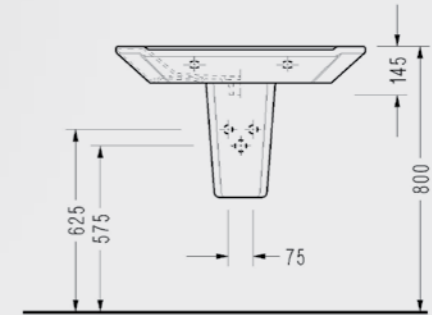

Diagonal Yarım Ayak

DG21STL110H