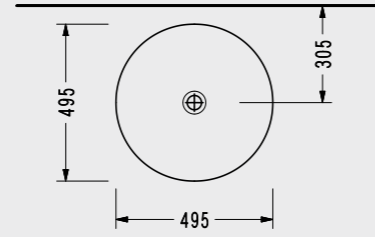

Monoblok Lavabo

- Sifon dahil
Hygiene +

1901STS110H

4Life Çift Hazneli Lavabo

- 48x100 cm
- Taşma Kanalsız

FL32DXS110H (Batarya Deliksiz) FL322XS110H (Batarya Delikli)

4Life Yarım Tezgah Üstü Lavabo

- 48x60 cm
- Taşma Kanalsız