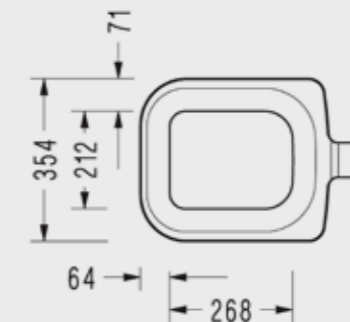

Rita 52 cm Purewash Asma Klozet

- 52x35.5 cm
- Ankastré temiz su giriřli

RT26ADS110H

Zeta Slim Yavaş Kapanan Klozet Kapađı

**ÇIKARILABİLİR
KAPAKLA
TEMİZLİK
BANYOLARDA**

Kolay tak çıkar kapak
Yavaş kapanan kapak