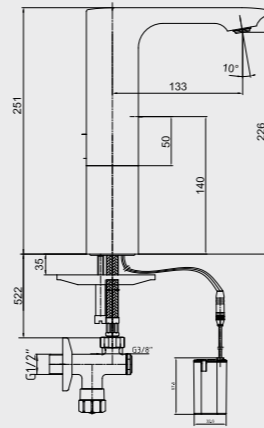

108108040 Krom
108108040ST Krom