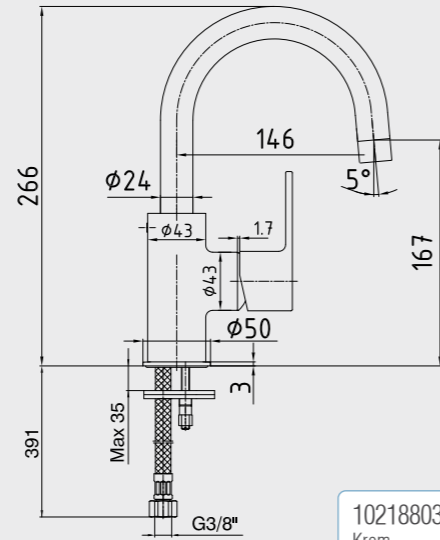

102188036
Krom

102188036ST
Krom