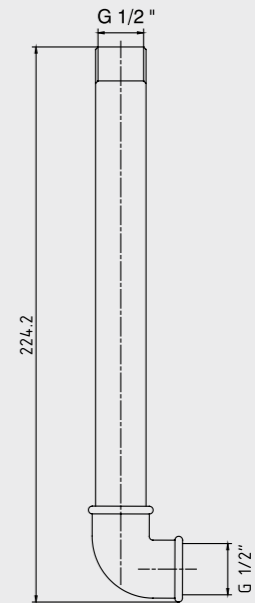

E.C.A. Ankastrre Banyo/Duş Bataryası Sıva Altı Grubu – 2 Yollu

- Plastik muhafazalı sıva altı gövde
- Plastik ve galvaniz boruya uygun bağlantı
- Mermer ve granit duvar kaplamasına uygun
- 37 mm ayar imkanı
- Tesisat bağlantıları G 1/2"dir.
- Sıva üstü grubu ayrıca alınmalıdır.
- 2 yollu özel yön değiştirici
- T9 kodlu üründe opsiyonel olarak sıcaklık ve debi limitörlü seramik kartuş bulunmaktadır.

102166201

E.C.A. Purity Ankastrre Banyo Bataryası Sıva Üstü Grubu – 3 Yollu

- İnovatif E.C.A. Hygiene Plus kaplama
- Duş başlığı, el duşu ve çıkış ucu markalamalı 3 yollu özel yön değiştirici
- Köşeli, yuvarlak ve elips olmak üzere 3 tip rozet alternatifi mevcuttur
- 102166301 kodlu sıva altı grubu ayrıca alınmalıdır

102167302H-K
Krom

E.C.A. Ankastrre Banyo Bataryası Sıva Altı Grubu – 3 Yollu

- Plastik muhafazalı sıva altı gövde
- Plastik ve galvaniz boruya uygun bağlantı
- Mermer ve granit duvar kaplamasına uygun
- 37 mm ayar imkanı
- Tesisat bağlantıları G 1/2"dir
- Sıva üstü grubu ayrıca alınmalıdır
- 3 yollu özel yön değiştirici
- T9 kodlu üründe opsiyonel olarak sıcaklık ve debi limitörlü seramik kartuş bulunmaktadır.

102166301

E.C.A. Ankastrre Banyo Bataryası Çıkış Ucu Grubu

- İnovatif E.C.A. Hygiene Plus kaplama
- Köşeli, yuvarlak ve elips olmak üzere 3 tip rozet alternatifi mevcuttur.
- Çıkış ucu uzunluğu 120 mm'dir.
- Tesisat bağlantısı G 1/2"dir.
- Kireç kırıcı gizli perlatöre sahiptir.

102159201H-K
Krom

E.C.A. Ankastrre Banyo Bataryası Sıva Altı Boru Grubu

- Ankastrre gövde bağlantısı G 1/2"dir.
- Çıkış ucu bağlantısı G 1/2"dir.
- Ankastrre banyo bataryaları sıva altı grupları ile kullanılacaktır.

101026450