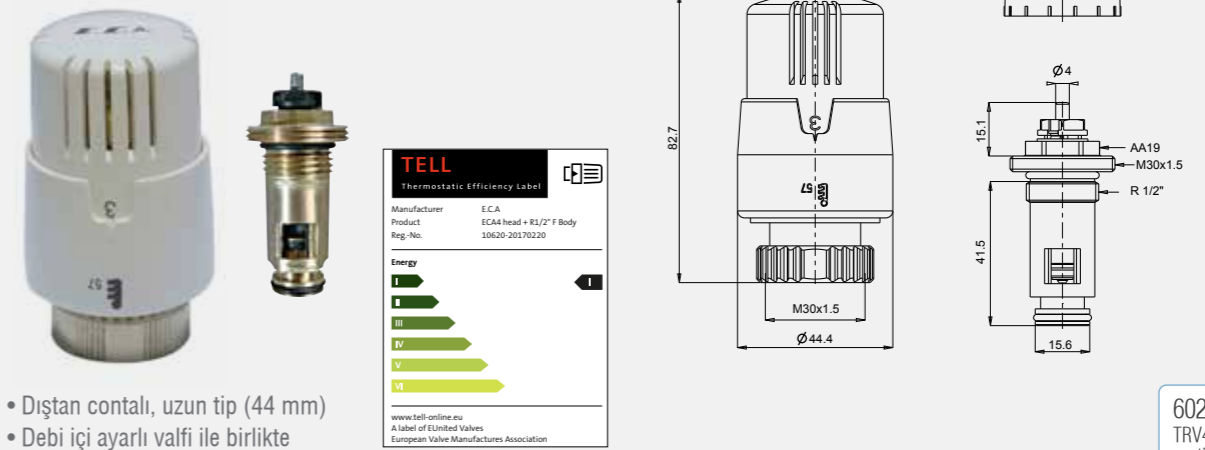

- Dıştan contalı, uzun tip (44 mm)
- Debi içi ayarlı valfi ile birlikte
- 15°C Ortam Sıcaklığı Alt Limitli

602120796
TRV4 + iç kompakt
ventil