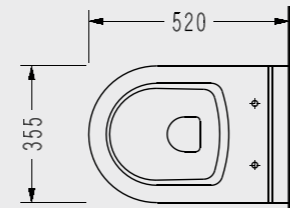

Sapphire 52 cm Asma Klozet

- Ankastrle temiz su giriřli
- 52x35.5 cm

SP10ADS110H