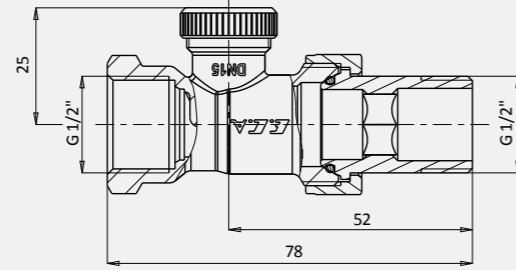

Radyatör Geri Dönüş Valfler

1/2" - GV3 Düz Radyatör Dönüş Valfi - Nikel

- TS 579
- Sıcak Sulu Isıtma Sistemleri, 10 bar, 120°C

602120727
G 1/2" - GV3