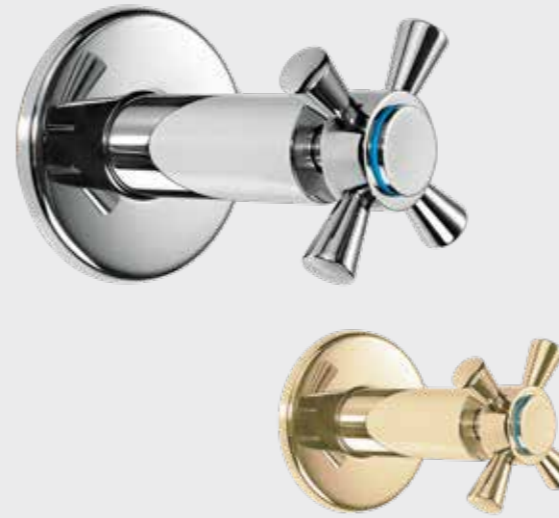

E.C.A. Quadrille Ankastr Ara Kesme Valfi G 1/2"

- Kayar rozetlidir.
- Fayans kırmadan değiştirilebilir klape yüzeyi
- 180°Dönümlü seramik salmastralı
- Tesisat bağlantısı G 1/2"dir.
- Boy ayarı tesisatın sıva üstünden derinliğine göre kesilerek ayarlanabilir özel mekanizma
- Ayar mesafesi 7 cm'dir.

102151010
Krom

102851010
Altın Görünümlü