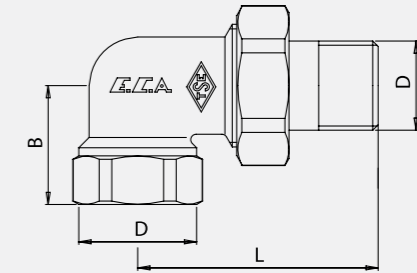

Köşe Rakor Nikel Kaplamalı

Ürün Kodu	D	L	D1
602121001	G 3/8"	50	22
602121002	G 1/2"	56	26
602121003	G 3/4"	64	29
602121004	G 1"	72	34
602121005	G1 1/4"	81.5	42

- TS 579
- Sıcak Sulu Isıtma Sistemleri, 10 bar, 120°C

602121001 G 3/8" Nikel	602121002 G 1/2" Nikel	602121003 G 3/4" Nikel	602121004 G 1" Nikel	602121005 G 1 1/4" Nikel