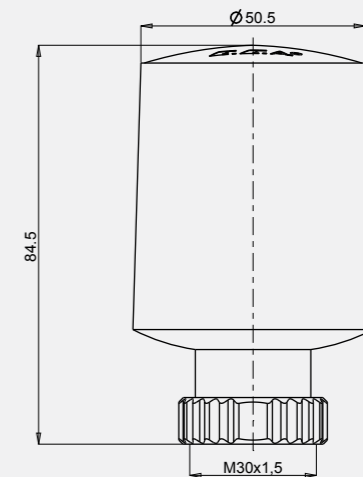

E-TRV + Bağlantı Aparatları (RA/RAV/RAVL)

Bağlantı Aparatları
• 3 Adaptör (RA/RAV/RAVL)

Elektronik Termostatik Radyatör Vanası
• Beslenme Gerilimi: 2 x AA pil (kutuya dahil)
• Bağlantı: M30x1,5

*Sadece E.C.A. İnternet Köprüsü ile Çalışır

602499423
İnternet Köprüsü +
E-TRV + Bağlantı
Aparatları (RA/RAV/RAVL)