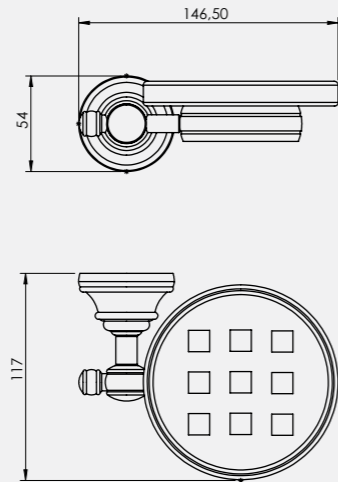

- Seriler
- Paslanmaz Aksesuarlar
- Aynalar

Luna Serisi

Luna Etajer

• 60 cm muhafazalı

140110001
Krom

140110001A
Altın

Luna Sabunluk

140110002
Krom