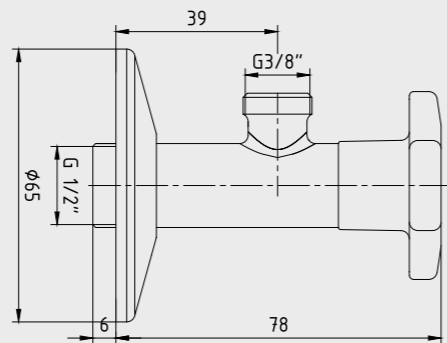

E.C.A. Uzun Ara - Taharet Musluğu

- Rozet dahildir.
- Özel blister ambalaj
- Duvar -bağlantı ucu arası 39 mm'dir.
- Rahat montaj imkanı ve ergonomik volan

102111065
Krom

Elmor Tesisat Malzemesi Tic. A.Ş. mamul fiyat ve görünüş detaylarında değişiklik yapma hakkına sahiptir.
E.C.A. ürünleri ile kullanılacak ara muslukların, filtreli ara musluk olması tavsiye edilir. (Sayfa 210-211)