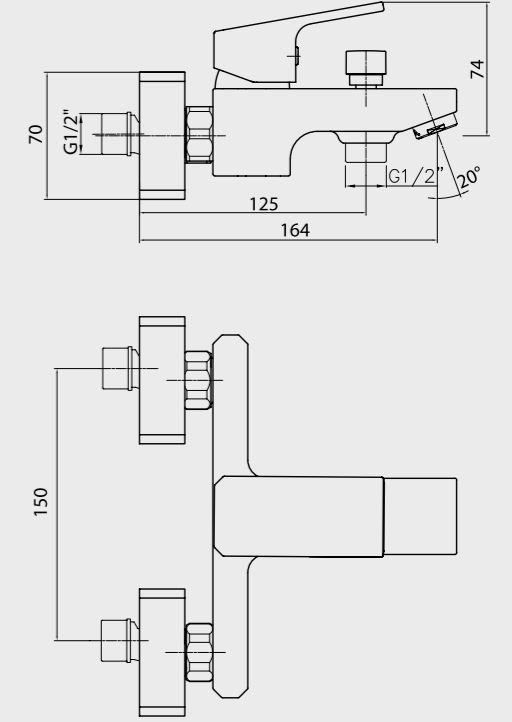

E.C.A. Tiera Banyo Bataryası

- Çıkış ucu uzunluğu 164 mm'dir.
- Üst takım bağlantısı G 1/2" dir.
- Kireç kırıcı perlatör
- Kilitlemeli yön değiştirici
- Renk alternatifleri; Beyaz, bej, kırmızı, siyah ve mat siyahtır.

102102469 Krom	104802469 Krom - Beyaz	103402469 Krom - Bej	103502469 Krom - Siyah	103302469 Krom - Kırmızı	102102469C1 Mat Siyah