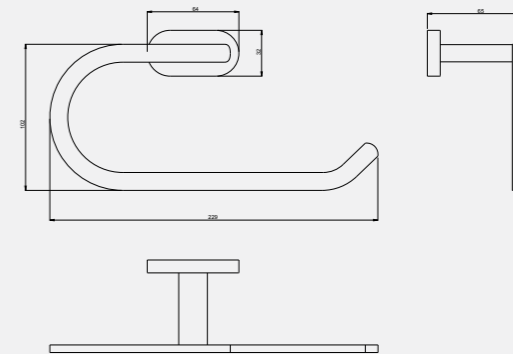

Star Halka Havluluk

140114005
Krom

Katalogta yer alan resimler ve teknik çizimler bilgi içindir. Fiyatlara KDV ayrıca dahil edilir. Tavsiye edilen bayi satış fiyatlarıdır.