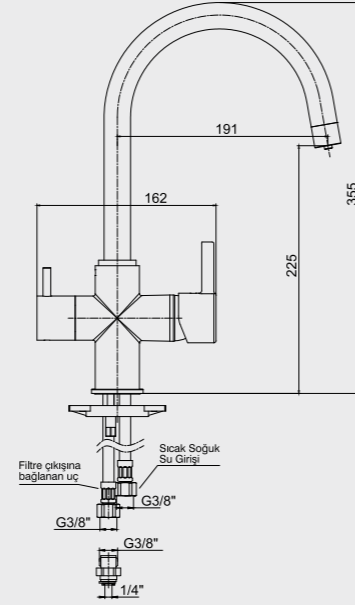

E.C.A. Purity Çift Akışlı (Dual Flow) Eviye Bataryası

- Filtre edilmiş su girişli
- Filtre edilmiş su için ayrı kumanda kolu
- Çıkış ucu uzunluğu 191 mm'dir
- Çıkış ucu yüksekliği 225 mm'dir
- Filtreleme sistemi ürüne dahil değildir
- Kireç kırıcı perlatör
- 360° döner çıkış uçu
- 3 bar basınçta su akış miktarı dakikada maksimum 7,8 lt'dir.
- İnovatif E.C.A. Hygiene Plus kaplama

102118139H
Krom

E.C.A. Purity Yüksek Tip Lavabo Bataryası

- Çıkış ucu uzunluğu 183 mm'dir
- Çıkış ucu yüksekliği 230 mm'dir
- Kireç temizleme sistemli perlatör
- 3 bar basınçta su akış miktarı dakikada maksimum 6,4 lt, "ST"li kodlarda ise dakikada maksimum 5 lt'dir
- İnovatif E.C.A. Hygiene Plus kaplama
- Bas-bırak sifonlu ürün alternatifleri bulunmaktadır.

102188046H 102188046HST
Krom Krom

E.C.A. Purity Duş Bataryası

- Duş çıkış eksenini 83 mm'dir
- Üst takım bağlantısı G 1/2"dir
- İnovatif E.C.A. Hygiene Plus kaplama

102154031H
Krom

E.C.A. Purity Ankastr Lavabo Bataryası Sıva Üstü Grubu – Tek Rozet

- İnovatif E.C.A. Hygiene Plus kaplama
- Kireç kırıcı gizli perlatöre sahiptir
- Farklı rozet alternatifleri mevcuttur
- Çıkış ucu uzunluğu 190 mm'dir
- 3 bar basınçta su akış miktarı dakikada maksimum 7,8 lt "ST"li kodlarda ise dakikada maksimum 5 lt'dir
- 102166601 kodlu sıva altı grubu ayrıca alınmalıdır

102167602H-K 102167602HST-K
Krom Krom

E.C.A. Ankastr Lavabo Bataryası Sıva Altı Grubu

- Plastik muhafazalı sıva altı gövde
- Plastik ve galvaniz boruya uygun bağlantı
- Mermer ve granit duvar kaplamasına uygun
- 37 mm ayar imkanı
- Tesisat bağlantıları G 1/2"dir
- Sıva üstü grubu ayrıca alınmalıdır.
- T9 kodlu üründe opsiyonel olarak sıcaklık ve debi limitörlü seramik kartuş bulunmaktadır.

102166601

E.C.A. Purity Ankastr Banyo/Duş Bataryası Sıva Üstü Grubu – 2 Yollu