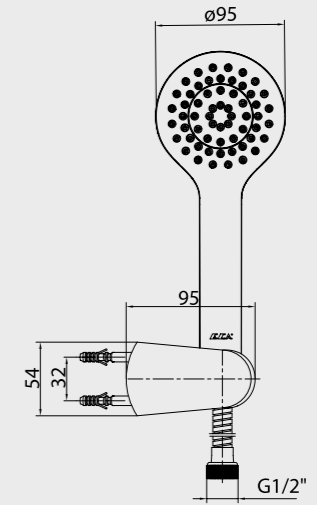

102117341
Krom