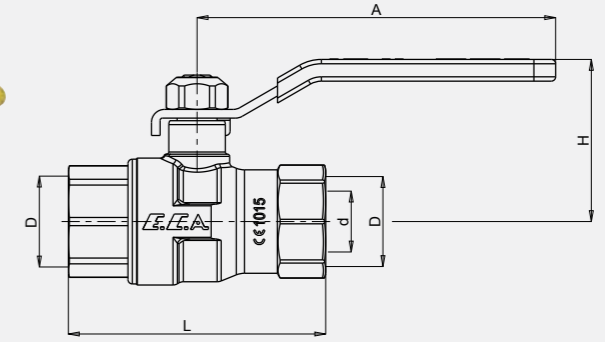

Doğalgaz Küresel Valfleri - Mop 5 (Bina Dışı Doğalgaz Tesisatları için)

Ürün Kodu	D	d	L	A	H
602122 205	Rp 1/2"	14	59.2	82.5	37.3
602122 206	Rp 3/4"	19	68.2	82.5	40.7
602122 207	Rp 1"	24	83	100	47.5
602122 208	Rp1 1/4"	30	97	154.5	64.3
602122 209	Rp1 1/2"	38	103	154.5	69.3
602122 210	Rp 2"	47	127	185	79.5

- TS EN 331
- Bina dışı (Mop 5) kullanıma uygundur.
- CE (CPR Yapı Malzemeleri Yönetmeliği kapsamında Sistem 3 CE uygunluk)

602122205 1/2"	602122206 3/4"	602122207 1"	602122208 1 1/4"	602122209 1 1/2"	602122210 2"