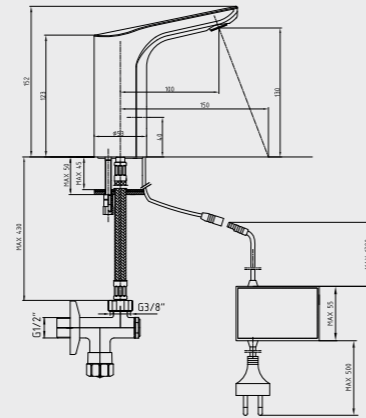

108108052 Krom 108108052ST Krom