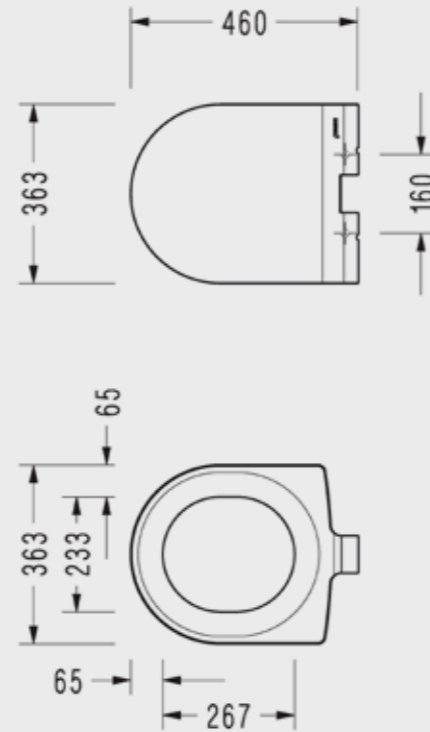

- 52.5x36 cm
- Ankastré temiz su giriřli
- Tam gizli montaj

PR10ADS110H

Beta Slim Yavař Kapanan Klozet Kapađı

**ÇIKARILABİLİR
KAPAKLA
TEMİZLİK
BANYOLARDA**

Kolay tak çıkar kapak
Yavař kapanan kapak

- Çıkarılabilir
- Hygiene