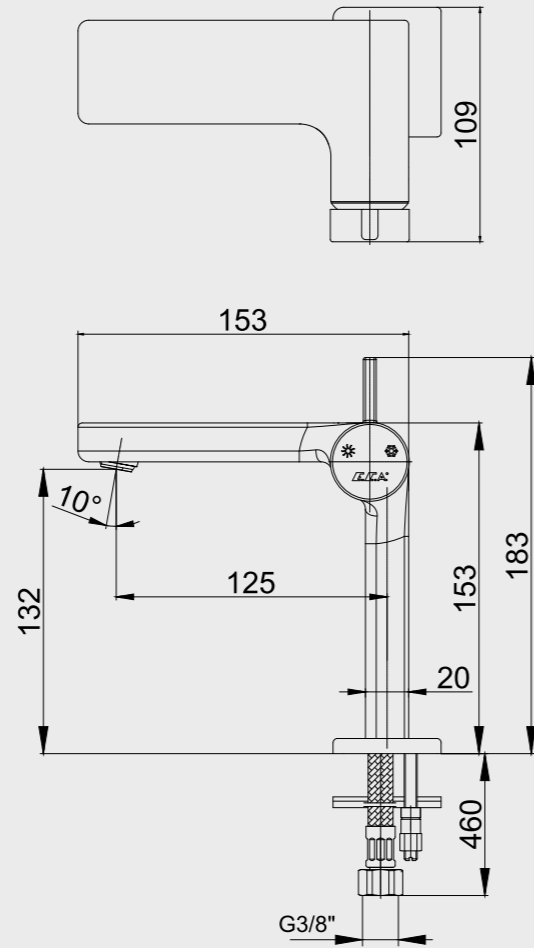

102166102

E.C.A. Purity Serisi

E.C.A. Purity Lavabo Bataryası

- Çıkış ucu uzunluğu 125 mm'dir.
- Çıkış ucu yüksekliği 132 mm'dir.
- Kireç temizleme sistemli perlatör
- 3 bar basınçta su akış miktarı dakikada 6.3 litredir. "ST" li kodlarda ise dakikada 5 lt'dir.
- İnovatif E.C.A. Hygiene Plus kaplama
- Bas-bırak sifonlu ürün alternatifi bulunmaktadır.