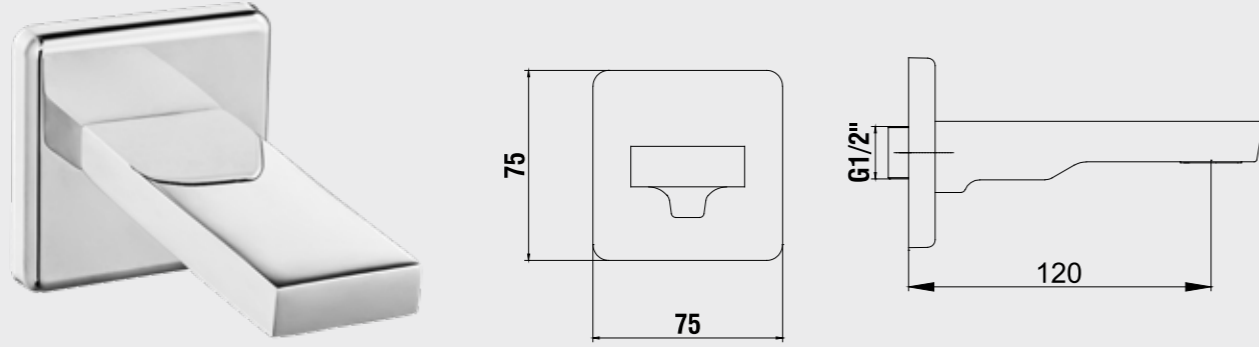

102166301

E.C.A. Ankastr Banyo Bataryası Çıkış Ucu Grubu

- İnovatif E.C.A. Hygiene Plus kaplama
- Köşeli, yuvarlak ve elips olmak üzere 3 tip rozet alternatifi mevcuttur.
- Çıkış ucu uzunluğu 120 mm'dir.
- Tesisat bağlantısı G 1/2"dir.
- Kireç kırıcı gizli perlatöre sahiptir.