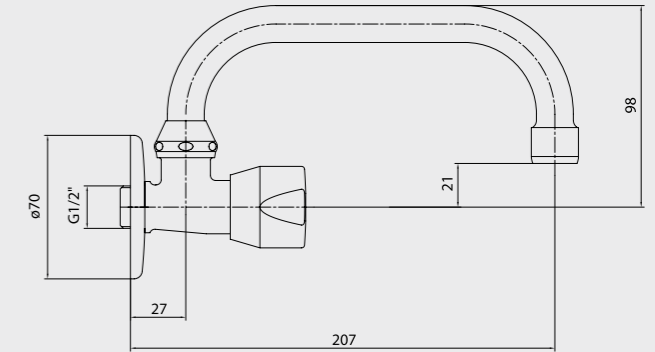

- Rozet dahildir.
- Çıkış ucu uzunluğu 207 mm'dir.
- Çıkış ucu döner borulu
- 3 bar basınçta su akış miktarı dakikada 9 lt' dir.