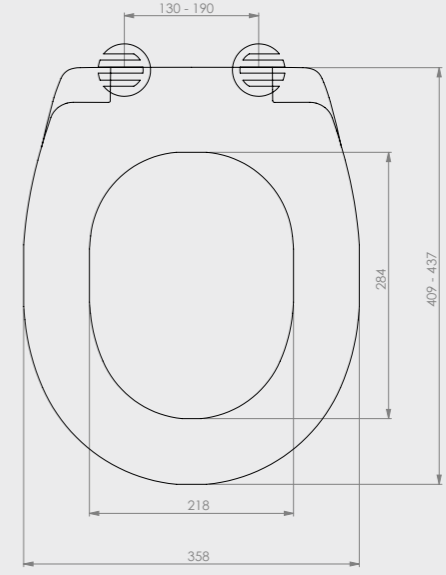

150400120018E

Anemon Yavaş Kapanan PP Klozet Kapağı

**ÇIKARILABİLİR
KAPAKLA
TEMİZLİK
BANYOLARDA**

- Çıkarılabilir
- Hygiene

Kolay tak çıkar kapak
Yavaş kapanan kapak

150400120009E

Fulya Akdeniz PP Klozet Kapağı