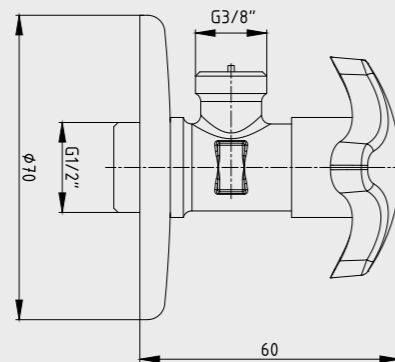

E.C.A. Filtreli Ara Musluk

- Pislik tutucu özel filtre
- Ergonomik tasarım volan
- Rahat montaj sağlayan anahtar ağız
- Tesisat bağlantısı G 1/2" dir.

102111128
Krom

102111124
Krom - Blisterli