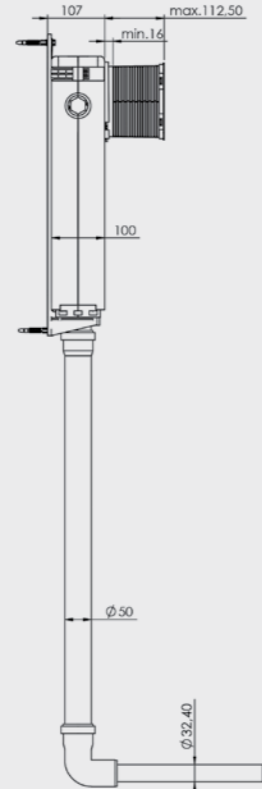

UYGULAMA ARALIĞI SIVA-SERAMİK TOPLAM KALINLIĞI

ÜRÜN KODU	ÜRÜN ADI	PANEL
T040140	EASY	Panelsiz

• Minimum sipariş adedi 100'dür.

Elmor Tesisat Malzemesi Ticaret A.Ş.'nin ürünlerin fiyat, görünüş ve teknik detaylarında değişiklik yapma hakkı saklıdır.