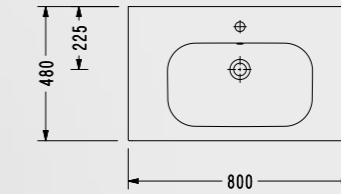

• 80x48 cm

NT42TDS110H

Nita Tezgah Etajerli Lavabo

• 100x48 cm

NT40TDS110H

Nita Yuvarlak Asma Klozet

- 52x35,5 cm
- Standart ve Ankastrle Temiz Su Girişli

NT230DS110H