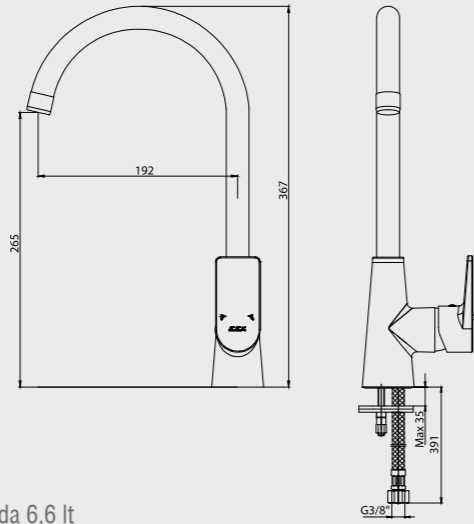

102118125 Krom
102118125ST Krom