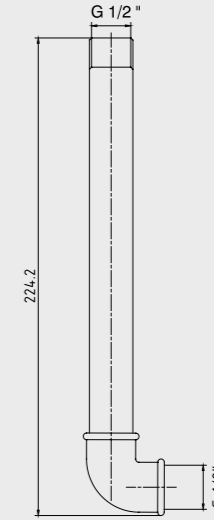

E.C.A. Delta Ankastru Banyo Bataryası Sıva Üstü Grubu – 3 Yollu

- Duş başlığı, el duşu ve çıkış ucu markalamalı 3 yollu özel yön değiştirici
- Köşeli, yuvarlak ve elips olmak üzere 3 tip rozet alternatifi mevcuttur.
- 102166301 kodlu sıva altı grubu ayrıca alınmalıdır.

102167307-K
Krom

E.C.A. Ankastru Banyo Bataryası Sıva Altı Boru Grubu

- Ankastru gövde bağlantısı G 1/2"dir.
- Çıkış ucu bağlantısı G 1/2"dir.
- Ankastru banyo bataryaları sıva altı grupları ile kullanılacaktır.

101026450

E.C.A. Ankastru Banyo Bataryası Sıva Altı Grubu - 3 Yollu

- Plastik muhafazalı sıva altı gövde
- Plastik ve galvaniz boruya uygun bağlantı
- Mermer ve granit duvar kaplamasına uygun
- 37 mm ayar imkanı
- Tesisat bağlantıları G 1/2"dir.
- Sıva üstü grubu ayrıca alınmalıdır.
- 3 yollu özel yön değiştirici
- T9 kodlu üründe opsiyonel olarak sıcaklık ve debi limitörlü seramik kartuş bulunmaktadır.

102166301

E.C.A. Delta Ankastru Duş Bataryası Sıva Üstü Grubu

- Köşeli, yuvarlak ve elips olmak üzere 3 tip rozet alternatifi mevcuttur.
- 102166102 kodlu sıva altı grubu ayrıca alınmalıdır.

102167107-Y
Krom

E.C.A. Ankastru Banyo Bataryası Çıkış Ucu Grubu

- Köşeli, yuvarlak ve elips olmak üzere 3 tip rozet alternatifi mevcuttur.
- Çıkış ucu uzunluğu 120 mm'dir.
- Tesisat bağlantısı G 1/2"dir.
- Kireç kırıcı perlatöre sahiptir.

102159208-K
Krom

E.C.A. Ankastru Duş Bataryası Sıva Altı Grubu

- Plastik muhafazalı sıva altı gövde
- Plastik ve galvaniz boruya uygun bağlantı
- Mermer ve granit duvar kaplamasına uygun
- 37 mm ayar imkanı
- Tesisat bağlantıları G 1/2"dir.
- Sıva üstü grubu ayrıca alınmalıdır.
- T9 kodlu üründe opsiyonel olarak sıcaklık ve debi limitörlü seramik kartuş bulunmaktadır.

102166102