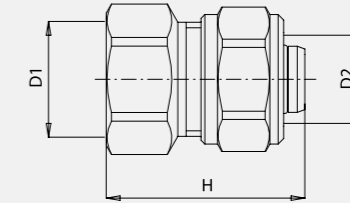

Düz Rakor - İç Vida

Ürün Kodu	D1	D2	H
602199273	G 1/2"	16	36

602199273
G 1/2" x 16 mm