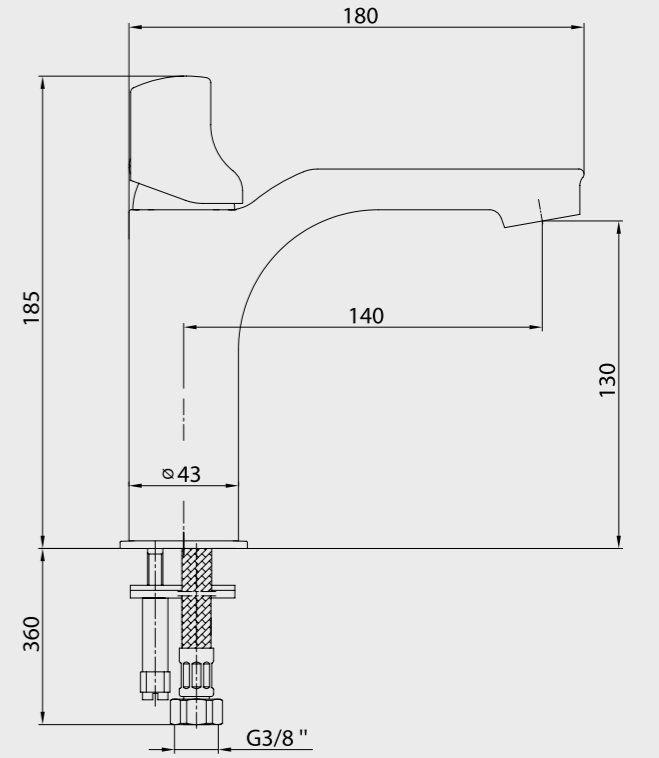

102108986H Krom	102108986HST Krom	104108986 Beyaz	104108986ST Beyaz	104408986 Bej	104408986ST Bej
104508986 Siyah	104508986ST Siyah	104308986 Kırmızı	104308986ST Kırmızı	102108986C4 Mat Beyaz	102108986C4ST Mat Beyaz