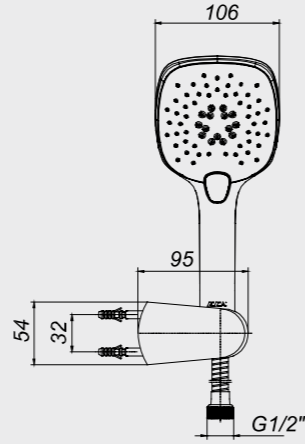

102117374

- Üç fonksiyonlu, kireç kırıcı, 106X106 mm
- Mafsallı
- 175 cm burkulmaz pvc spiralli
- Su akış debisi 3 barda 8 lt'dir
- Düğme ile değiştirilebilen yağmur akış, soft akış ve masaj özellikli 3 fonksiyona sahiptir.