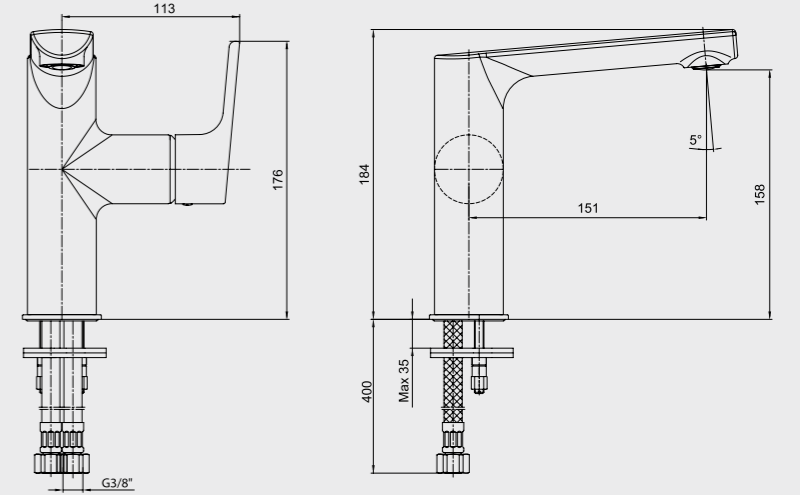

102108955
Krom

102108955ST
Krom

102808955
Altın Görünümlü