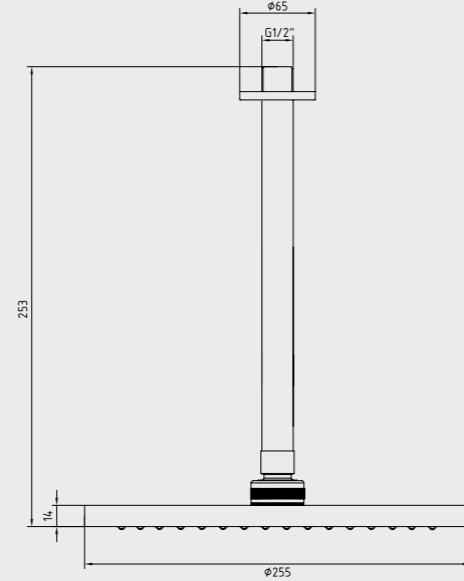

102145033 Krom	102845033 Altın Görünümlü	102145033C1 Mat Siyah