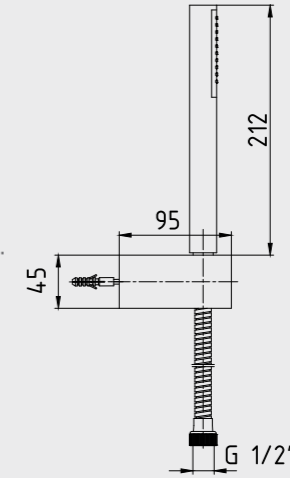

102117308

- Tek fonksiyonlu, kireç kırıcı
- Minimal mafsallı
- 150 cm burkulmaz kenetli spiralli
- Su akış debisi 3 barda 9,5 L/d'dir.

102117295

- Tek fonksiyonlu, kireç kırıcı
- Minimal mafsallı
- 175 cm burkulmaz pvc spiralli
- Su akış debisi 3 barda 9 L/d'dir.

102117308
Krom

102117295
Krom