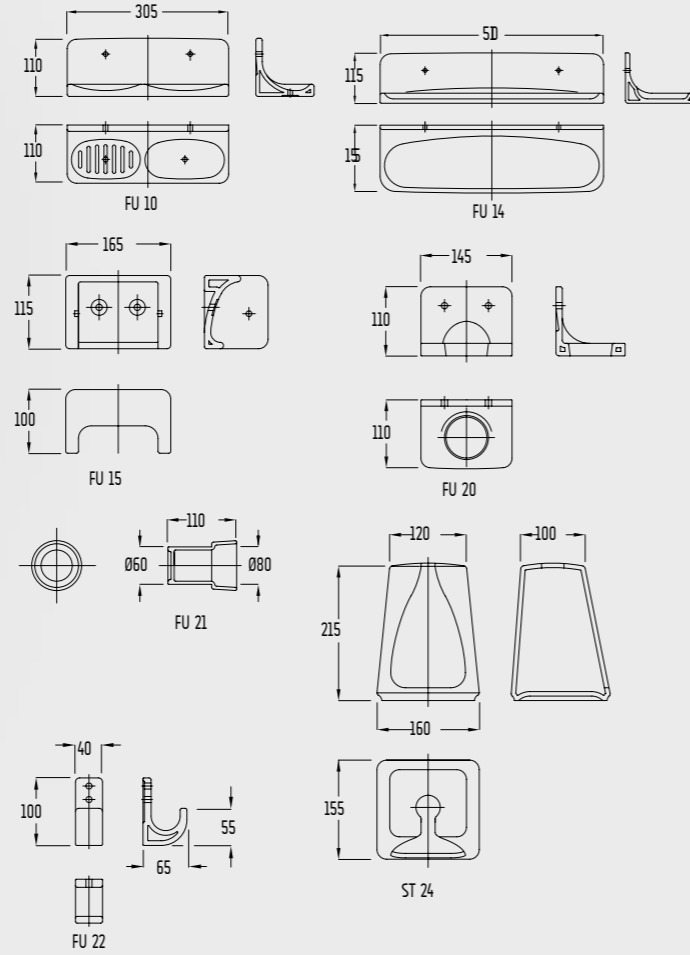

- 66.5x36.5 cm
- Yükseklik 66.5 cm
- 32 Paletli

0140STS110H

Fayans Üstü Aksesuarlar

Etajerler

Fayans Üstü Aksesuarlar

FU10STS110H Büyük Sabunluk Kutu adedi: 8	FU13STS110H Küçük Sabunluk Kutu adedi: 16	FU14STS110H Etajer (15 x 51 cm) Kutu adedi: 8	FU15STS110H Kağıtlık Kutu adedi: 12
--	---	---	---