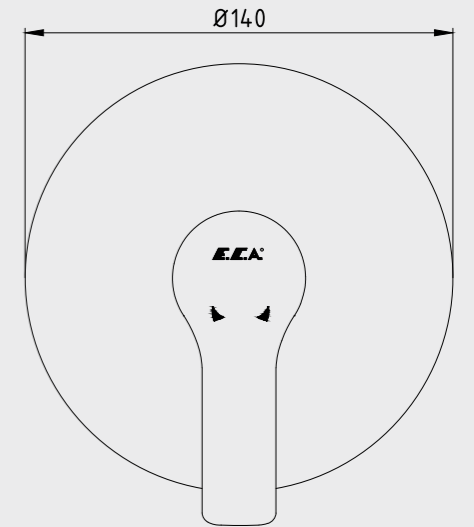

102167106-Y
Krom

102867106-Y
Altın Görünümlü