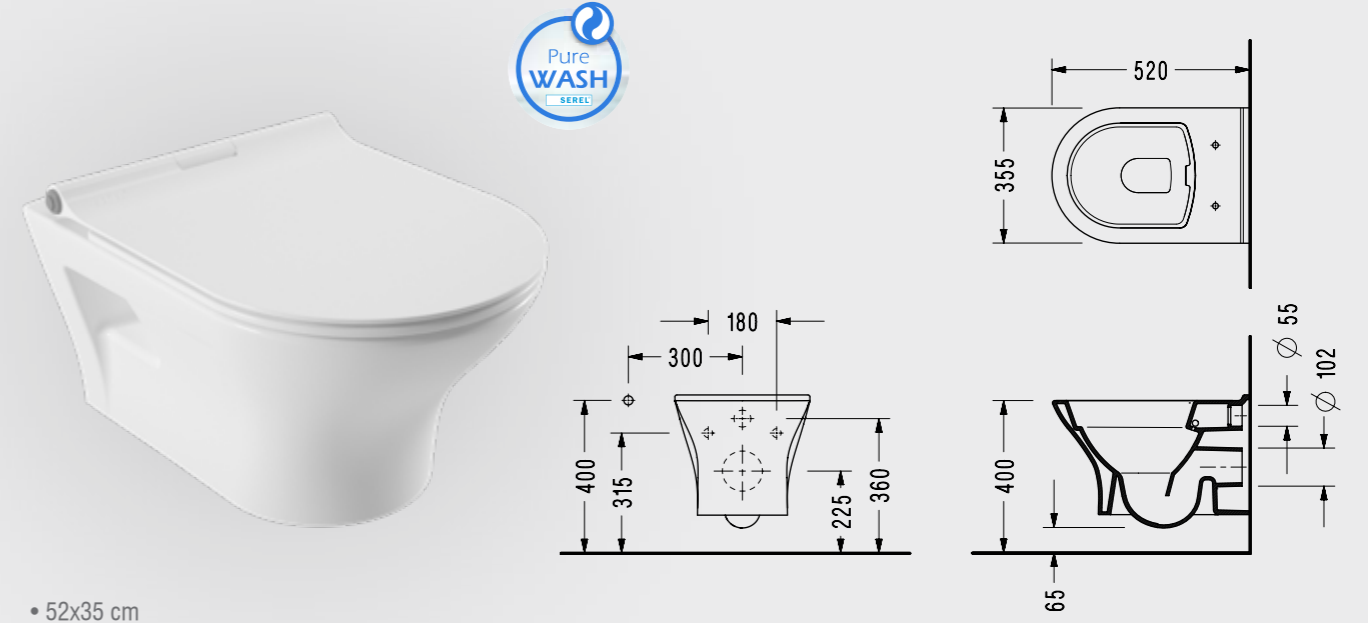

Nita Kanalsız Yuvarlak Asma Klozet

- 52x35 cm
- Standart ve Ankastr Temiz Su Girişli

• Haziran 2022'den itibaren

NT360DS110H