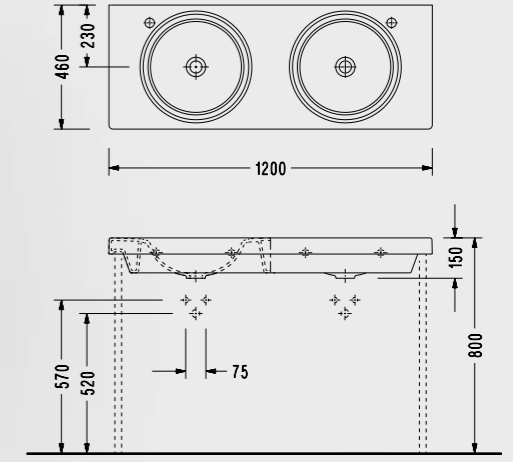

SP322XS110H (Batarya Delikli) SP32DXS110H (Batarya Deliksiz)