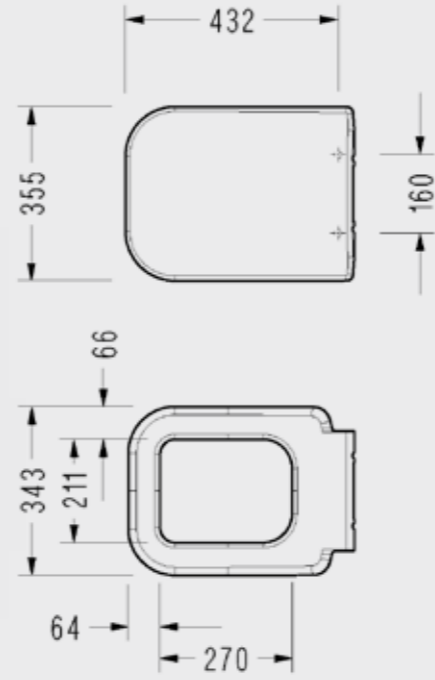

- Çıkarılabilir
- Hygiene

223ZT00002