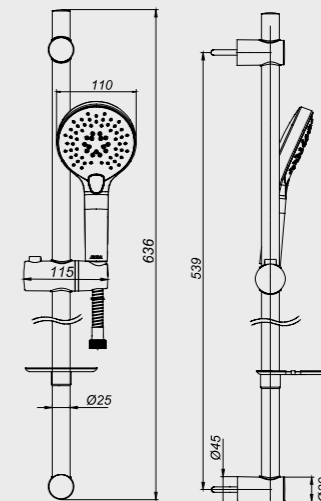

- 102146065**
- Üç fonksiyonlu, kireç kırıcı, Ø 110 mm
 - Hareketli bar
 - Sabunluklu
 - 175 cm burkulmaz pvc spiralli
 - Su akış debisi 3 barda 7,4 lt'dir
 - Düğme ile değiştirilebilen yağmur akış, soft akış ve masaj özellikli 3 fonksiyona sahiptir.