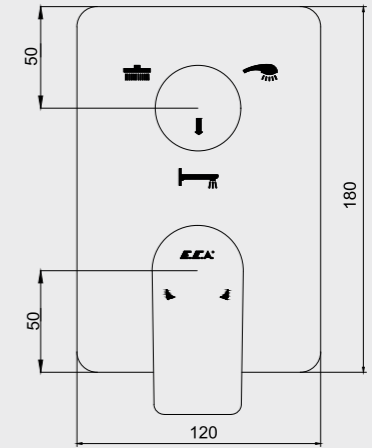

- Duş başlığı, el duşu ve çıkış ucu markalamalı 3 yollu özel yön değiştirici
- Köşeli, yuvarlak ve elips olmak üzere 3 tip rozet alternatifleri mevcuttur.
- 102166301 kodlu sıva altı grubu ayrıca alınmalıdır.