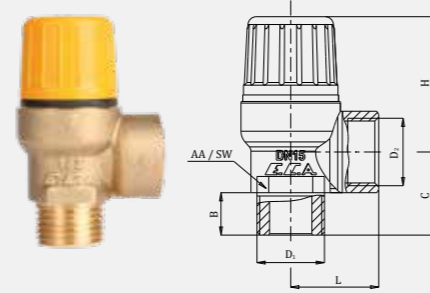

Emniyet Valfleri

Güneş Enerjisi Sistemleri Emniyet Valfi

Ürün Kodu	D1	D2	B	L	C	H	AA / SW
602111033	Ø20	G 1/2"	13	27	25,5	41,5	25

Ürün Kodu	D1	D2	B	L	C	H	AA / SW
602111034		G 1/2"	13	27	25,5	41,5	25

Ürün Kodu	D1	D2	L	C	H	AA / SW
602111035	G 1/2"		27	25,5	41,5	25