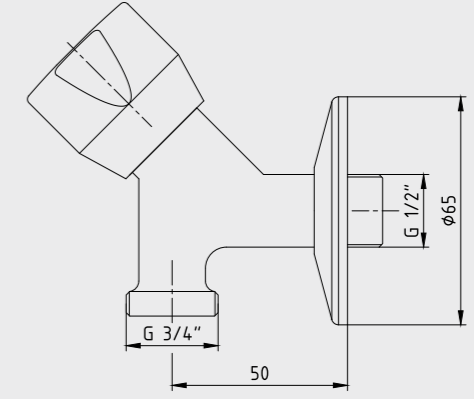

E.C.A. Pınar Kısa Musluk (Süzgeçli)

- Rozet dahildir,
- Özel blister ambalaj,
- Çıkış ucu uzunluğu 82 mm'dir.

102109274
Krom

E.C.A. Pınar Su Tasarruflu Kısa Musluk

- Rozet dahildir.
- Özel blister ambalaj
- Çıkış ucu uzunluğu 92 mm'dir.
- 3 bar basınçta su akış miktarı dakikada 8,4 lt'dir.

102109281
Krom

E.C.A. Pınar Uzun Musluk Süzgeçli

- Rozet dahildir,
- Özel blister ambalaj,
- Çıkış ucu uzunluğu 114 mm'dir.

102109275
Krom

E.C.A. Pınar Çamaşır Musluğu

- Rozet dahildir,
- Özel blister ambalaj,
- Çıkış ucu uzunluğu 50 mm'dir.
- Çıkış bağlantısı G 3/4" dir.

102109276
Krom

E.C.A. Pınar Aplike Musluk - Yatık Borulu

- Rozet dahildir.
- Çıkış ucu uzunluğu 207 mm'dir.
- Çıkış ucu döner borulu
- 3 bar basınçta su akış miktarı dakikada 9 lt' dir.

102107185
Krom