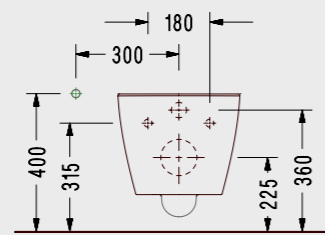

SP26ADL010H
Mat Beyaz

SP26ADL050H
Mat Siyah