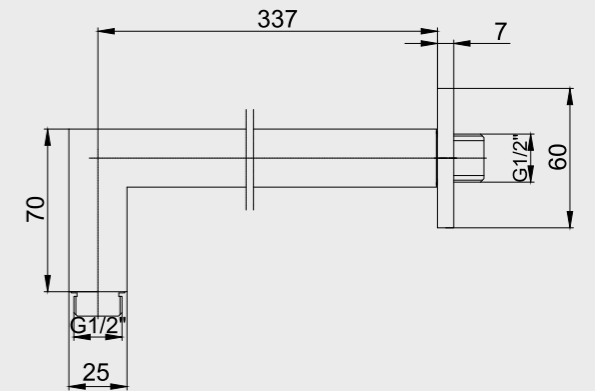

- Duvardan 344 mm uzunluk
- Tesisat bağlantısı G 1/2"dir.