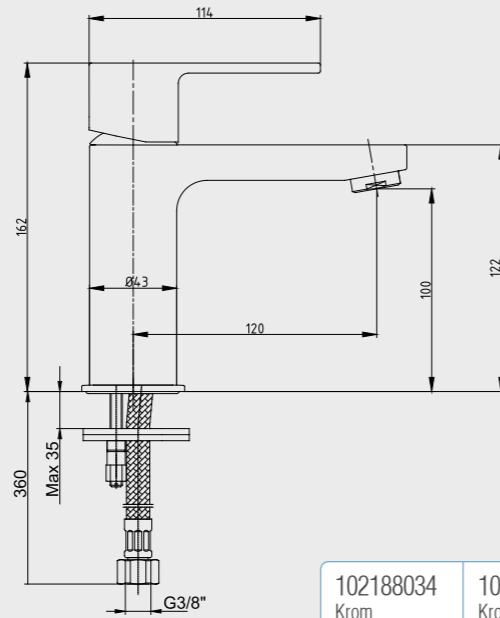

102188034 Krom
102188034ST Krom

E.C.A. Nita Banyo Bataryası

- Çıkış ucu uzunluğu 157 mm'dir.
- Üst takım bağlantısı G1/2"dir.
- Kireç kırıcı perlatör
- Kilitlemeli yön değiştirici

102102475 Krom

Elmor Tesisat Malzemesi Tic. A.Ş. mamul fiyat ve görünüş detaylarında değişiklik yapma hakkına sahiptir. E.C.A. ürünleri ile kullanılacak ara mustukların, filtrelili ara mustuk olması tavsiye edilir. (Sayfa 210-211)