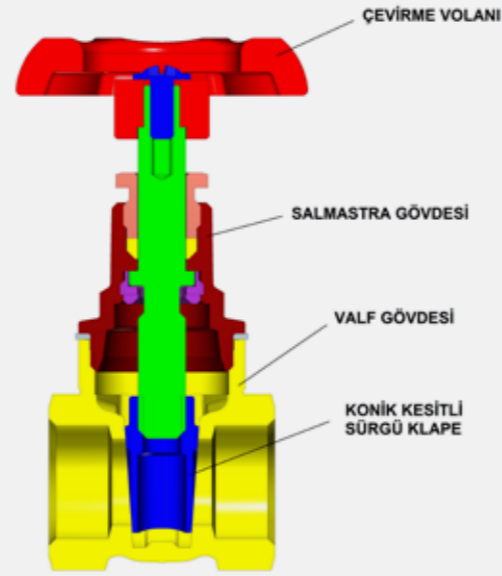

Kullanım Alanları

Asidik olmayan; su, hava, petrol ürünleri, alkol gibi akışkan devrelerinde kullanılır. Oksijen ve benzeri; yanıcı yakıcı gaz devrelerinde kullanılmamıştır.

Teknik Özellikleri

- TS EN 12288'e uygun
- Çalışma Basıncı: 16 bar
- Maks. Çalışma Sıcaklığı: 90 °C

Montaj Esnasında Dikkat Edilecek Hususlar

- Valfe bağlanacak boru ucundaki dış boyu, valf giriş-çıkışlarındaki dış boyundan mutlaka kısa olmalıdır.
- Bağlantı dişleri üzerinde aşırı teflon veya keten kullanımından gövdede çatlamalara neden olabileceği için kaçınılmalıdır.
- Valf gövdesi sıva altına gömülmemelidir. Muhtemel servis amaçlı olarak rakorlu bağlantıyı tercih ediniz.
- Valfi sıkarken anahtar ağızlarından kavranmalı, gövdeden kavrayarak sıkılmamalıdır.
- Montaj için konum itibarıyla salmastra grubunu gövdeden ayırmanız gerekiyor ise sırasıyla;
  - Klapeyi takarken aynı yönde olması için sürgünün duruş yönünü belirlenmeli.
  - Valfi tam açık konuma alınmalı
  - Salmastra grubunu 2 ağızlı anahtar kullanarak saatin ters yönünde çevirip sökülmesi, contanın düşmemesine ve hasar görmemesine dikkat edilmeli.
  - Valf gövdesi tesisata monte edildikten sonra Salmastra grubunu saat yönünde çevrilerek yerine monte edilmelidir. Valf kapalı (sürgü en alt konumda) iken bu işlemi yapmak, sökmek takmak valf miline zarar verebilir.