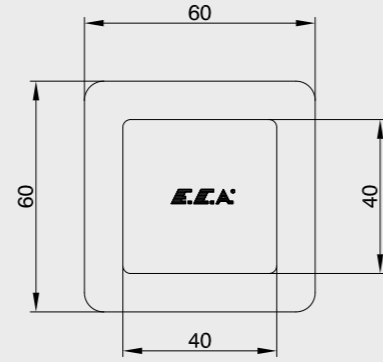

E.C.A. Caro Ankastre Ara Kesme Valfi

- Kayar rozetlidir.
- Fayans kırmadan değiştirilebilir klape yüzeyi
- 180 derece dönüşlü seramik salmastralı
- Tesisat bağlantısı G 1/2" dir.
- Boy ayarı tesisatın sıva üstünden derinliğine göre kesilerek ayarlanabilir özel mekanizma
- Ayar mesafesi 7 cm'dir.

102151022
Krom

102151022C1
Mat Siyah

YENİ