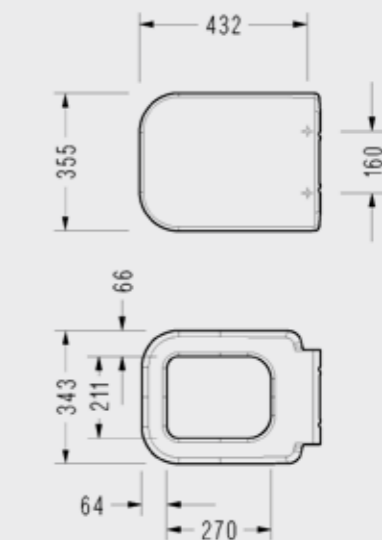

223ZT00002