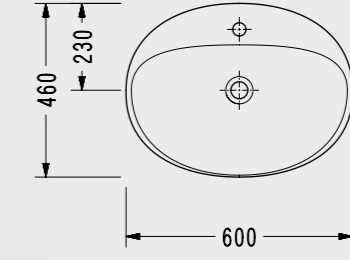

Hera Serisi

Hera Tezgah Üstü Lavabo