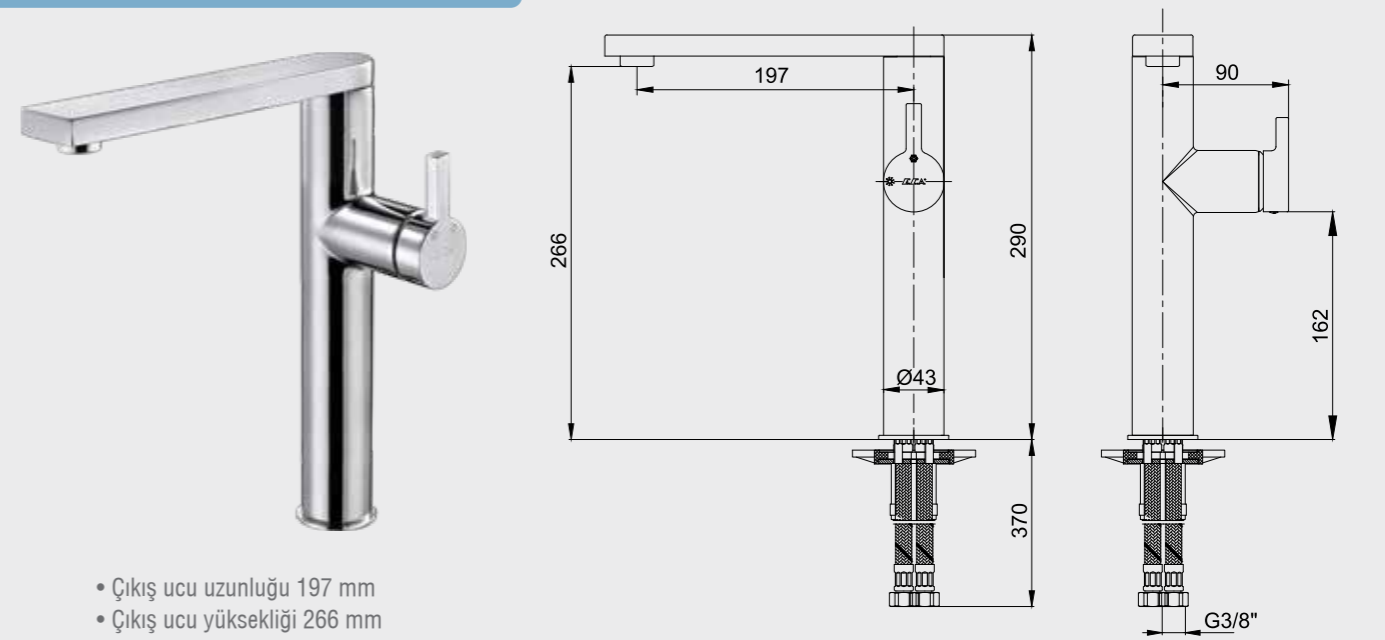

E.C.A. Mina Yüksek Tip Lavabo Bataryası

- Çıkış ucu uzunluğu 197 mm
- Çıkış ucu yüksekliği 266 mm
- Kireç kırıcı perlatör
- Soğukta açılma özelliği
- 180° döner çıkış uçlu
- 3 bar basınçta su akış miktarı dakikada 7 lt'dir "ST"li kodlarda ise dakikada 5 lt'dir.
- İnovatif E.C.A. Hygiene Plus kaplama
- Kumandalı ürün alternatifi bulunmaktadır.

102108937H
Krom

102108937HST
Krom