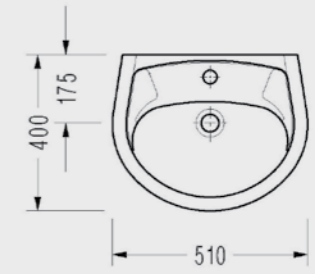

2841TDS110H
51 cm Lavabo
51x40 cm
Batarya Delikli
36 Paletli

2841DSS110H
51 cm Lavabo
51x40 cm
Batarya Deliksiz
36 Paletli

2822STL110H
Yarım Ayak
Yayılı Montaj
36 Paletli