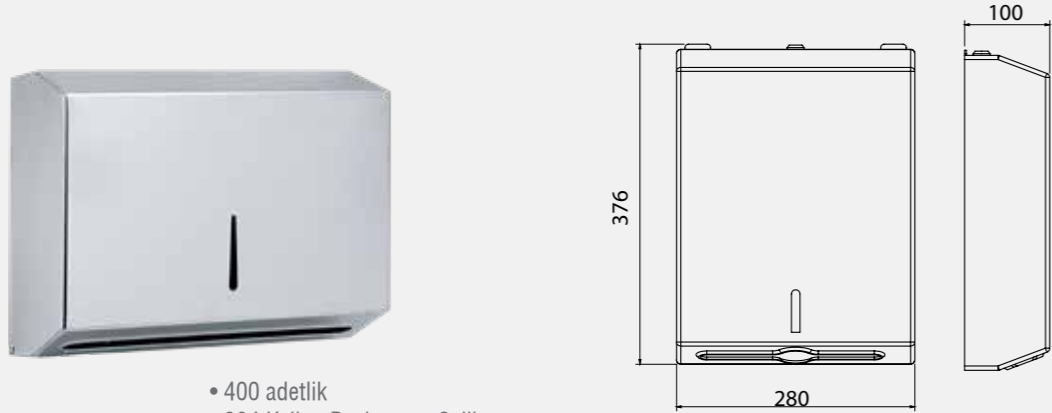

Paslanmaz Kağıt Havluluk