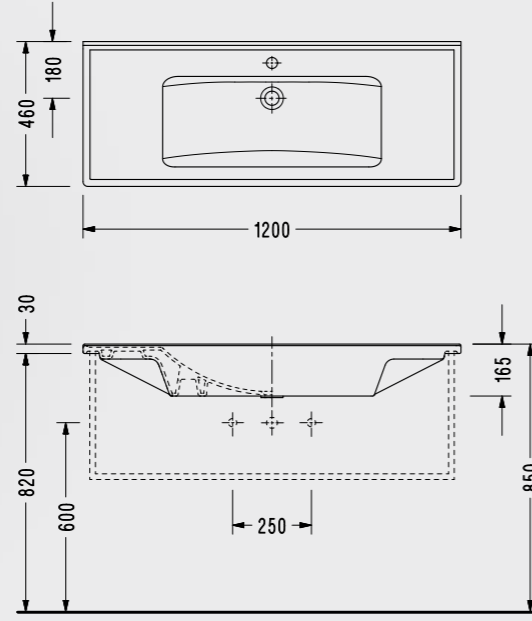

Star Serisi

Star Tezgah Etajerli Lavabo

- 120x46 cm
- Taşma deliksiz

3039TXS110H