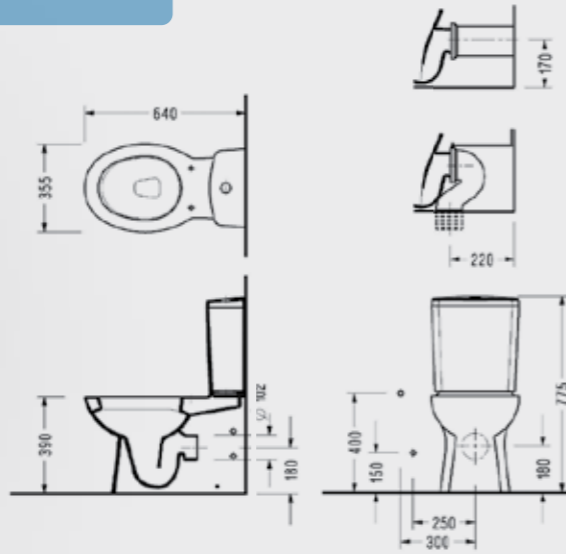

223ZS00002

Etna Serisi

Etna Lavabo + Tam / Yarım Ayak

• 56x46 cm

EN01TDS110H Lavabo
F005STL110H Tam Ayak
2822STL110H Yarım Ayak

Etna BTW Klozet

• BTW
• 64x35.5 cm

EN02GDS110H Klozet
EN04S4L110H Rezervuar