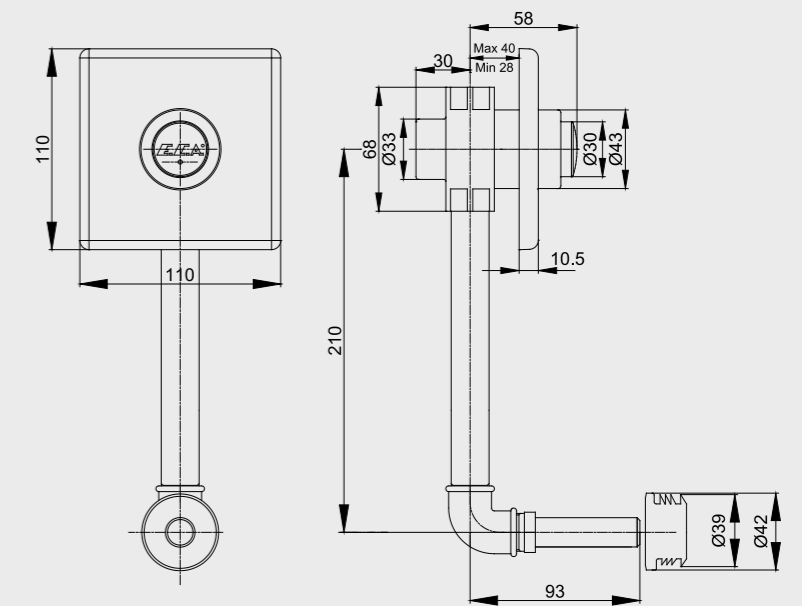

102111146
Krom

E.C.A. Zaman Ayarlı Aplike Duş Musluğu

- Tek su girişlidir.
- Su akış zamanı 0-40 sn. arası ayarlanabilir.
- Duş çıkışı G1/2\"/>

102102496
Krom

E.C.A. Zaman Ayarlı Ankastre Pisuvan Musluğu

- Tek su girişlidir.
- Su akış zamanı 0-40 sn. arası ayarlanabilir.