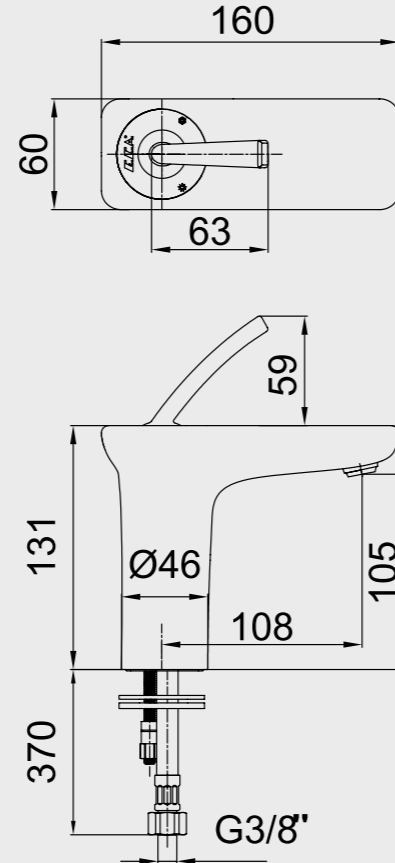

E.C.A. Novita Lavabo Bataryası

- Çıkış ucu uzunluğu 108 mm'dir
- Çıkış ucu yüksekliği 105 mm'dir
- Akış açısı ayarlanabilir kireç temizleme sistemli perlatör
- 3 bar basınçta su akış miktarı dakikada 6,8 Lt.
  "ST"li kodlarda ise dakikada 5 Lt'dir.
- İnovatif E.C.A. Hygiene Plus kaplama
- Kumandalı ürün alternatifi bulunmaktadır.

102108925H
Krom

102108925HST
Krom