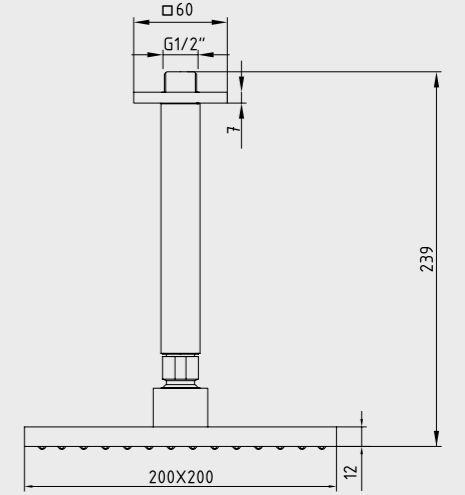

102145032 Krom	102845032 Altın Görünümlü	102145032C1 Mat Siyah