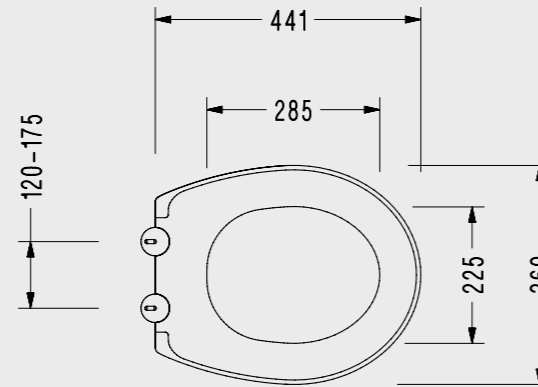

**ÇIKARILABİLİR
KAPAKLA
TEMİZLİK
BANYOLARDA**