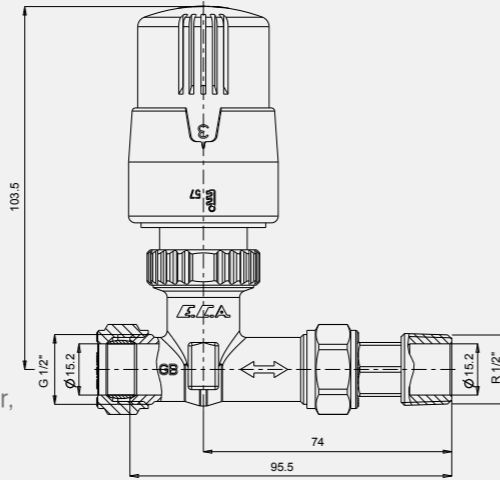

602120759
TRV4

1/2" Termostatik Radyatör Valfi

- Çift akış yönlü kullanılabilir,dir,
- Giriş çapı Ø 15 mm. Bakır boru
- 15°C Ortam Sıcaklığı Alt Limitli

602120760
TRV4

**TASARRUFU
ŞIKLIKLA KOMBİNLEDİK**
Farklı renklerde dekoratif kapağıyla
ECA H-TRV