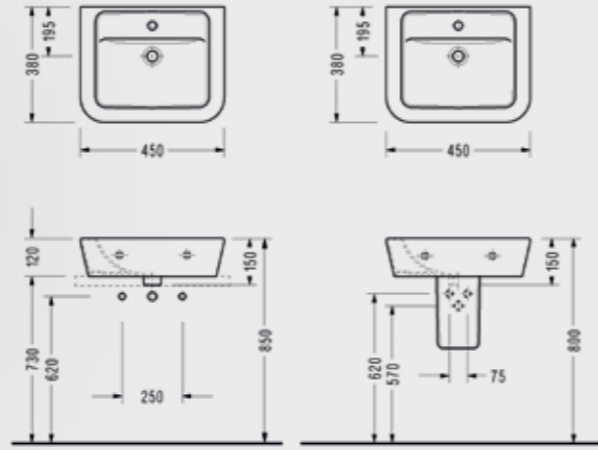

Star Serisi

Star Lavabo

DE42TDS110H STAR LAVABO
• 45x38 cm

DE43TDS110H STAR LAVABO (İNCE KENARLI)
• 50x40 cm

DE30TDS110H STAR LAVABO (İNCE KENARLI)
• 60x48 cm

DE21STL110H STAR YARIM AYAK

DE42TDS110H DE43TDS110H DE30TDS110H DE21STL110H

Star Tezgah Etajerli Lavabo

• 60x46 cm
• Taşma deliksiz

3001TXS110H

Star Tezgah Etajerli Lavabo

• 80x46 cm
• Taşma deliksiz

3035TXS110H

Star Tezgah Etajerli Lavabo

• 100x46 cm
• Taşma deliksiz

3037TXS110H