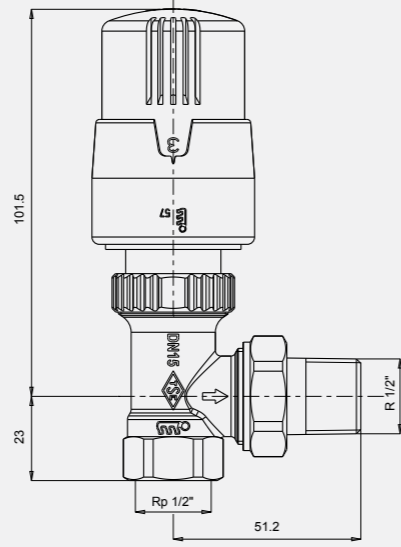

1/2" Termostatik Radyatör Valfi Köşe - TRV4

• 15°C Ortam Sıcaklığı Alt Limitli

602120755
Köşe TRV4