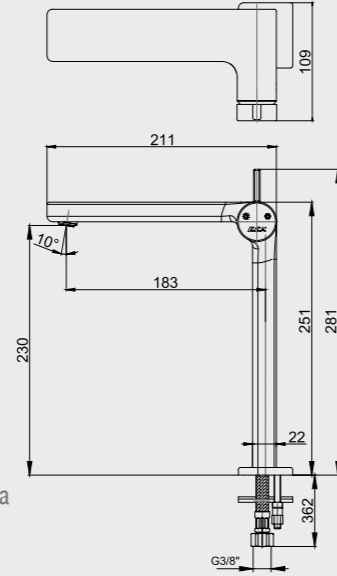

- Çıkış ucu uzunluğu 183 mm'dir
- Çıkış ucu yüksekliği 230 mm'dir
- Kireç temizleme sistemli perlatör
- 3 bar basınçta su akış miktarı dakikada maksimum 6,4 lt, "ST"li kodlarda ise dakikada maksimum 5 lt'dir
- İnovatif E.C.A. Hygiene Plus kaplama
- Bas-bırak sifonlu ürün alternatifleri bulunmaktadır.