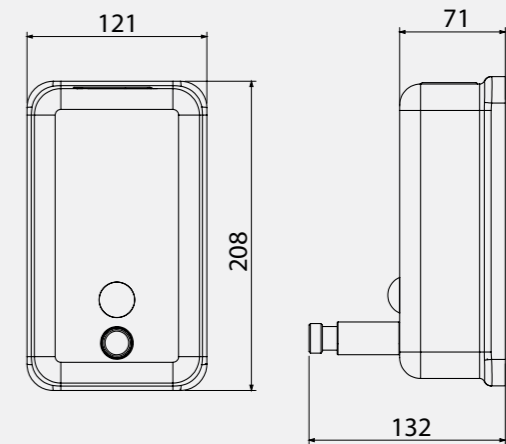

Paslanmaz Sıvı Sabunluk

- Dikey
- 316 L Kalite, Paslanmaz Çelik

140107002
Krom

Katalogta yer alan resimler ve teknik çizimler bilgi içindir. Fiyatlara KDV ayrıca dahil edilir. Tavsiye edilen bayi satış fiyatlarıdır.