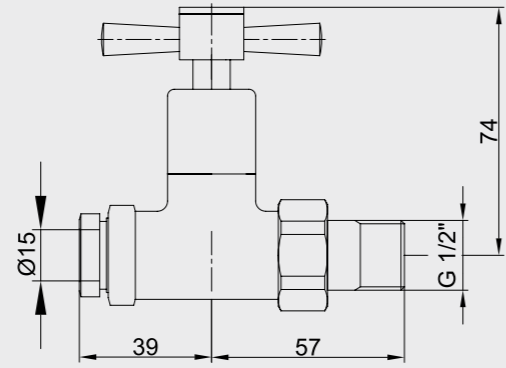

E.C.A. Quadrille Radyatör Vanası G 1/2", Düz

402120010
Krom