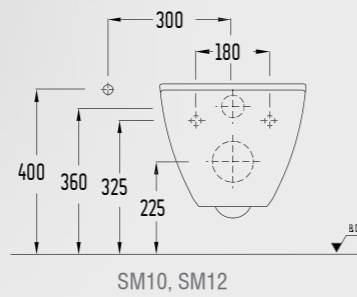

SM230DS110H

Serel Smart 48 cm Asma Klozet

- 48x35.5 cm
- Standart ve Ankastrle Temiz Su Girişli

SM120DS110H

Serel Smart 52 cm Asma Klozet

- 52x35.5 cm
- Standart ve Ankastrle Temiz Su Girişli

SM100DS110H

Beta Yavaş Kapanan Klozet Kapağı