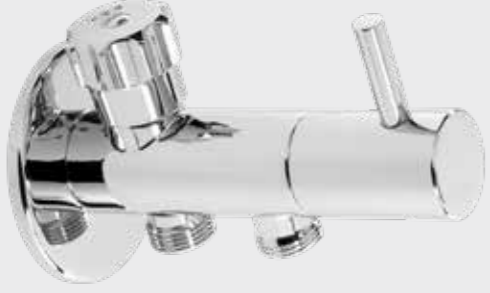

- Kayar rozetlidir.
- Çıkış ucu uzunluğu 40 mm'dir.
- Rahat montaj sağlayan anahtar ağız
- Tesisat bağlantısı G 1/2"dir.
- Çıkış bağlantısı G 3/4"tür.

102109452
Krom

102109450
Krom Blisterli

E.C.A. Klozet Musluğu