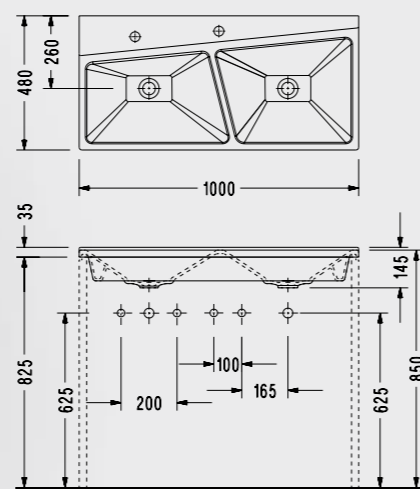

Monoblok Lavabo

- Sifon dahil
Hygiene +

1901STS110H

4Life Çift Hazneli Lavabo

- 48x100 cm
- Taşma Kanalsız

FL32DXS110H (Batarya Deliksiz) FL322XS110H (Batarya Delikli)

4Life Yarım Tezgah Üstü Lavabo

- 48x60 cm
- Taşma Kanalsız