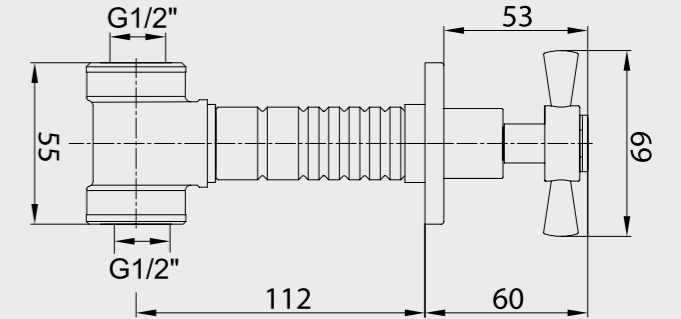

E.C.A. Quadrille Ankastr Ara Kesme Valfi G 1/2"

- Kayar rozetlidir.
- Fayans kırmadan değiştirilebilir klape yüzeyi
- 180°Dönümlü seramik salmastralı
- Tesisat bağlantısı G 1/2"dir.
- Boy ayarı tesisatın sıva üstünden derinliğine göre kesilerek ayarlanabilir özel mekanizma
- Ayar mesafesi 7 cm'dir.

102151010
Krom

102851010
Altın Görünümlü