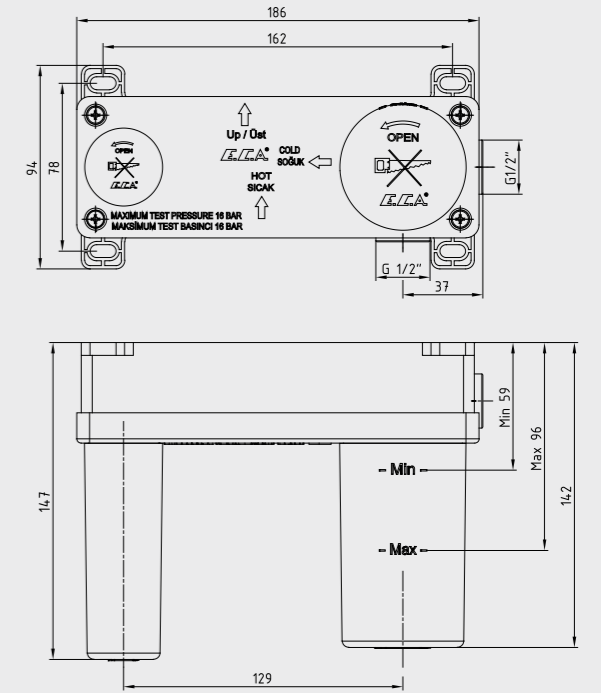

E.C.A. Ankastr Lavabo Bataryası Sıva Altı Grubu

- Plastik muhafazalı siva altı gövde
- Plastik ve galvaniz boruya uygun bağlantı
- Mermer ve granit duvar kaplamasına uygun
- 37 mm ayar imkanı
- Tesisat bağlantıları G 1/2"dir.
- Sıva üstü grubu ayrıca alınmalıdır.
- T9 kodlu üründe opsiyonel olarak sıcaklık ve debi limitörü seramik kartuş bulunmaktadır.

102166601	102166601C1 Mat Siyah