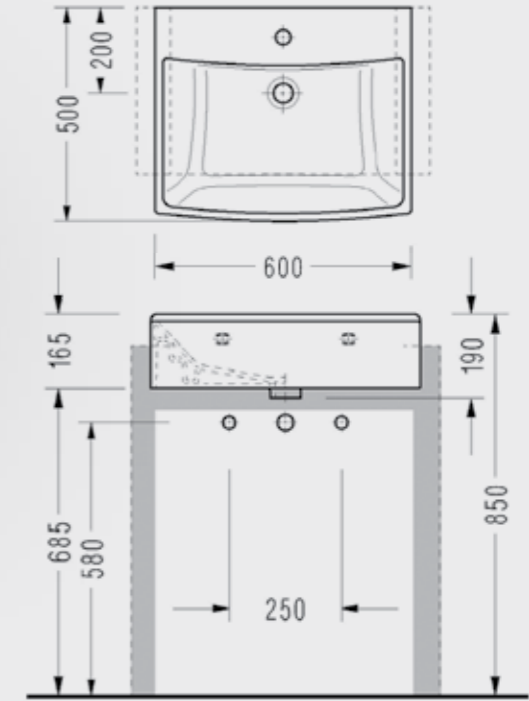

2044TDS110H

Katalogta yer alan resimler ve teknik çizimler bilgi içindir. Fiyatlara KDV ayrıca dahil edilir. Tavsiye edilen bayi satış fiyatlarıdır.