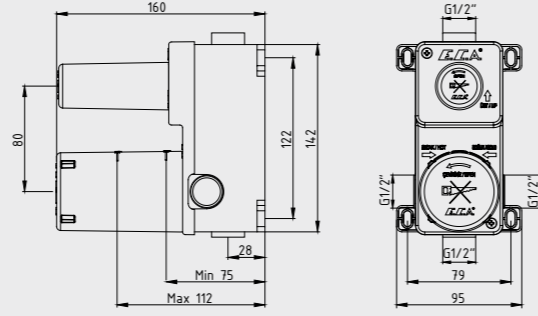

- Plastik muhafazalı sıva altı gövde
- Plastik ve galvaniz boruya uygun bağlantı
- Mermer ve granit duvar kaplamasına uygun
- 37 mm ayar imkanı
- Tesisat bağlantıları G 1/2"dir.
- Sıva üstü grubu ayrıca alınmalıdır.
- 2 yollu özel yön değiştirici
- T9 kodlu üründe opsiyonel olarak sıcaklık ve debi limitörlü seramik kartuş bulunmaktadır.