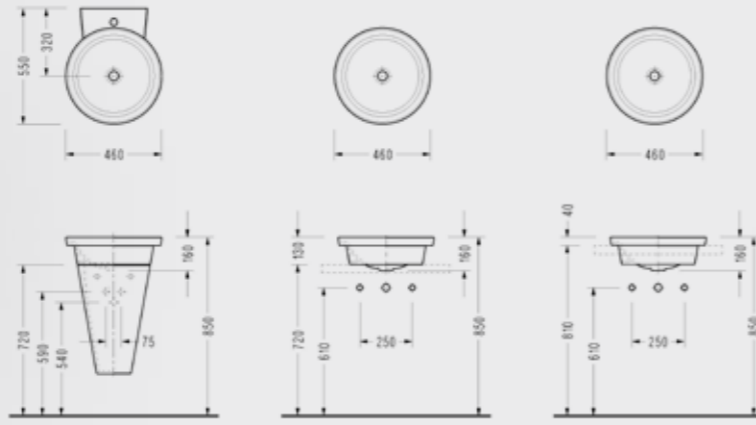

SEREL Helios Konsepti

HL35 Helios Kullanım Alternatifleri

HL36 Helios Kullanım Alternatifleri

HL34 Helios Çocuk Lavabosu Kullanım Alternatifleri

Helios Serisi

Helios Dairesel Lavabo

- Ø 46 cm
- Helios yarım ayaklı veya tezgah üstü / tezgah üstü gömme olarak kullanılabilir.