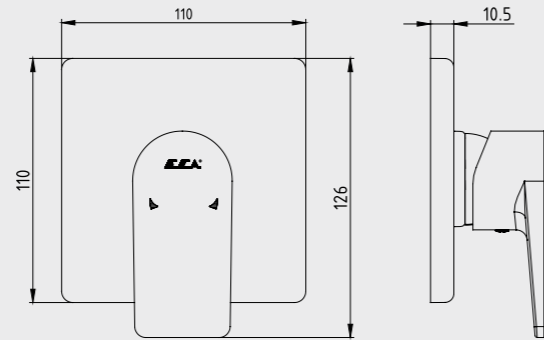

E.C.A. Dalia Ankastrre Duş Bataryası Sıva Üstü Grubu

- Köşeli, yuvarlak ve elips olmak üzere 3 tip rozet alternatifi mevcuttur.
- 102166102 kodlu sıva altı grubu ayrıca alınmalıdır.

102167112-K
Krom