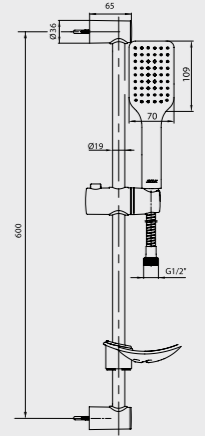

102146029
Krom

102846029
Altın Görünümü

102146029C1
Mat Siyah