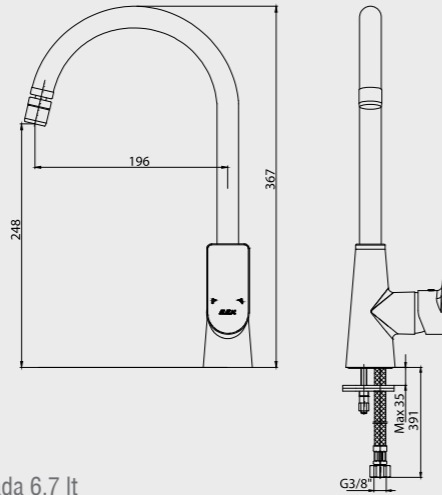

102118126 Krom
102118126ST Krom