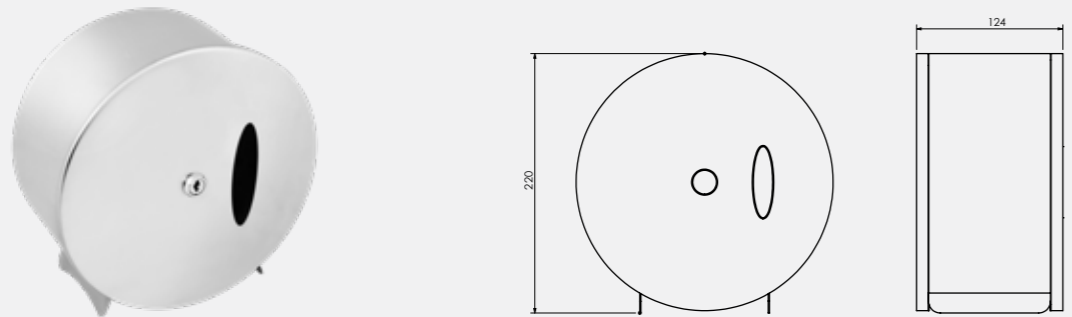

Paslanmaz Rulo Kağıtlık