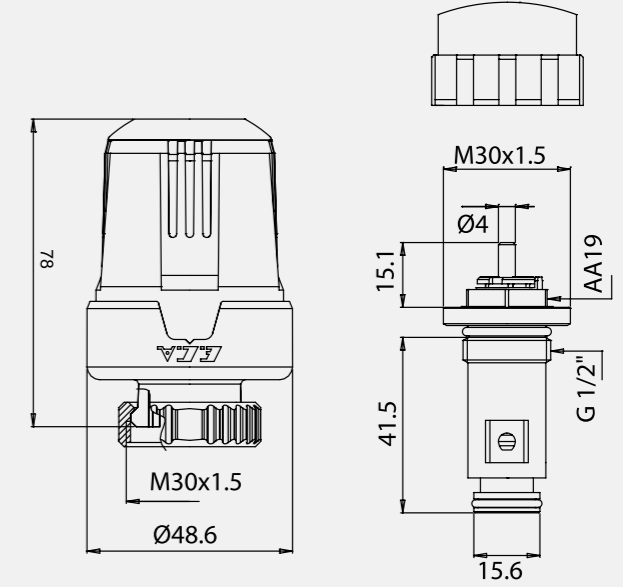

Termostatik Kompakt Radyatör Valfi

- Diştan contalı, uzun tip (44 mm)
- Debi iç ayarlı valfi ile birlikte

602120326
Krom