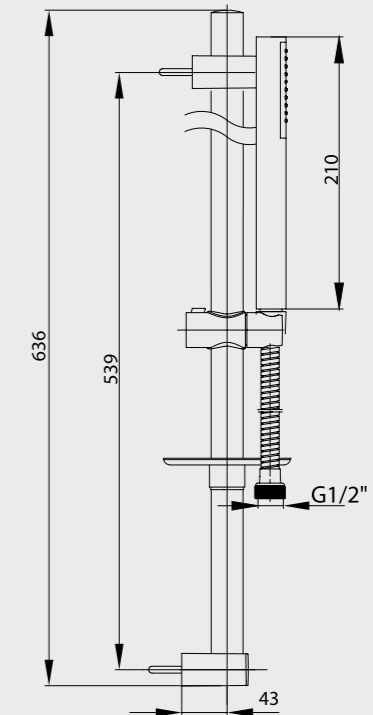

102117313
Krom

102117297
Krom