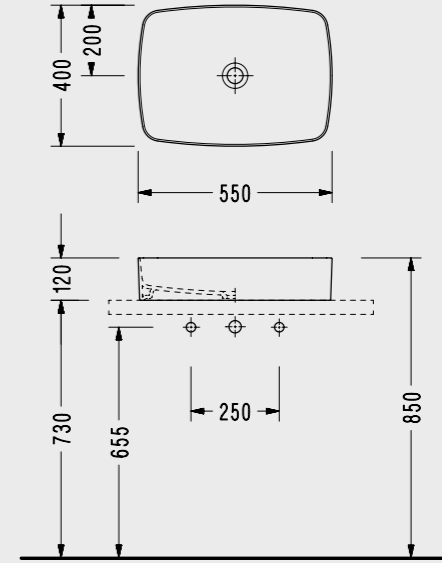

Slimline Dikdörtgen Lavabo

9501DXS110H