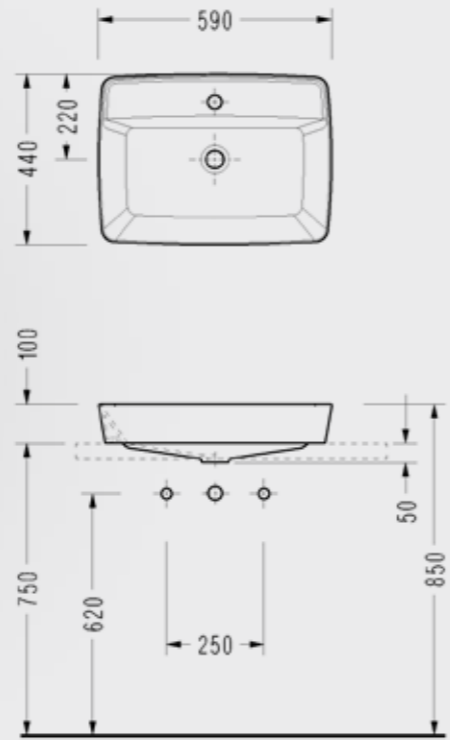

Rita Tezgah Üstü Batarya Delikli Lavabo

- 59x44 cm
- Slim kenarlı
- Mat siyah, mat beyaz seçenekleri için bkz. Renkli Ürünler

RT30TXS110H