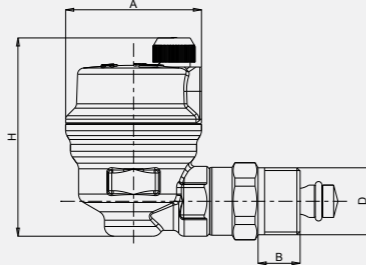

Ürün Kodu	D1	B	H	A
602109033	G 3/8"	13	61,3	42
602109034	1/2"	13	61,3	42

602109033 G 3/8"	602109034 1/2"