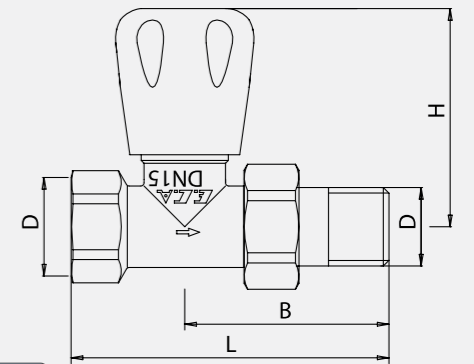

102120322 G 1/2" RV2	102120323 G 3/4" RV2