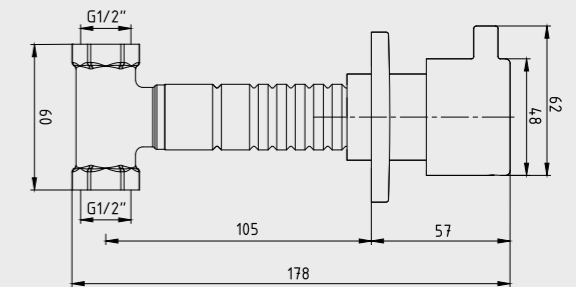

102151020H
Krom

Katalogta yer alan resimler ve teknik çizimler bilgi içindir.
Fiyatlara KDV ayrıca dahil edilir. Tavsiye edilen bayi satış fiyatlarıdır.

Hygiene Plus özelliğine sahip ürünlerin kodlarının sonunda H bulunmaktadı.