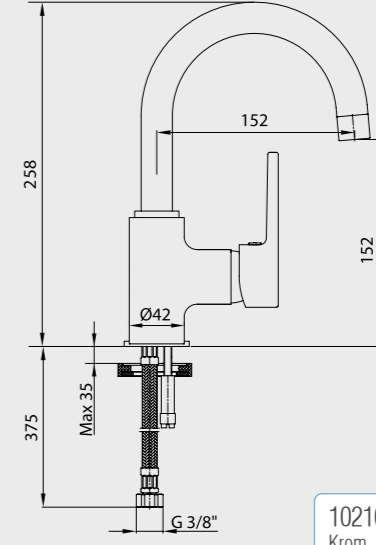

102108765 Krom
102108765ST Krom