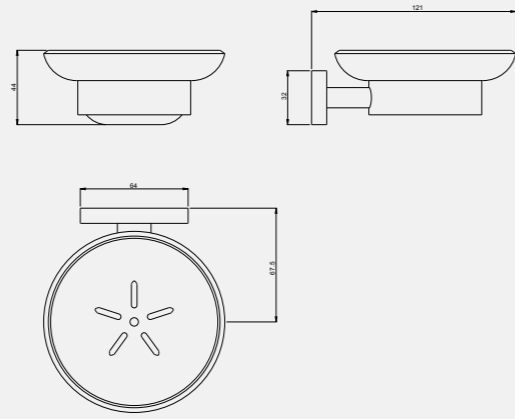

Star Serisi

Star Sabunluk

140114001
Krom