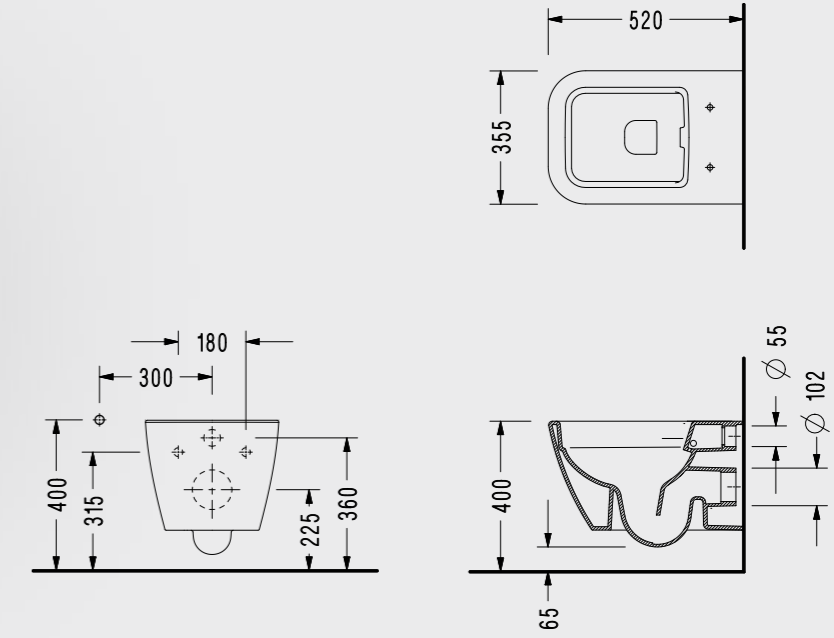

Rita 52 cm Purewash Asma Klozet

- 52x35.5 cm
- Ankastré temiz su giriřli

RT26ADS110H

Zeta Slim Yavaş Kapanan Klozet Kapađı

**ÇIKARILABİLİR
KAPAKLA
TEMİZLİK
BANYOLARDA**

Kolay tak çıkar kapak
Yavaş kapanan kapak