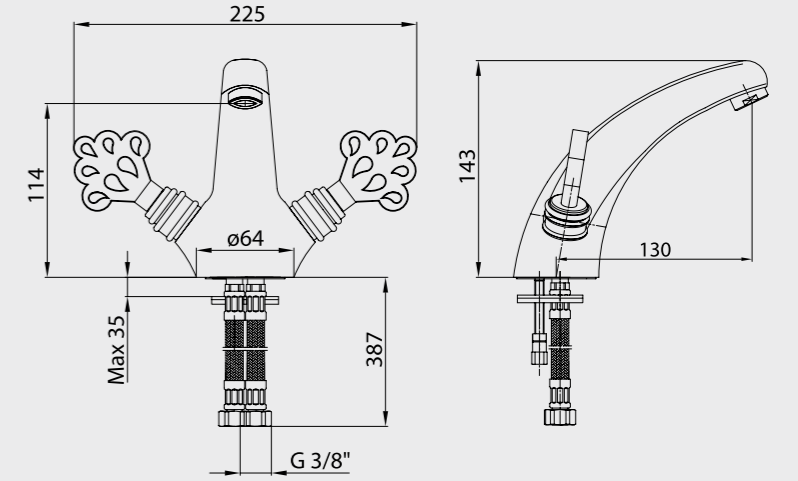

102188128
Krom

102188128ST
Krom

E.C.A. Osmanlı Serisi

E.C.A. Osmanlı Lavabo Bataryası

- Çıkış ucu uzunluğu 130 mm'dir,
- Çıkış ucu yüksekliği 114 mm'dir
- 180 derece seramik salmastralıdır
- Ürün süzgeçlidir