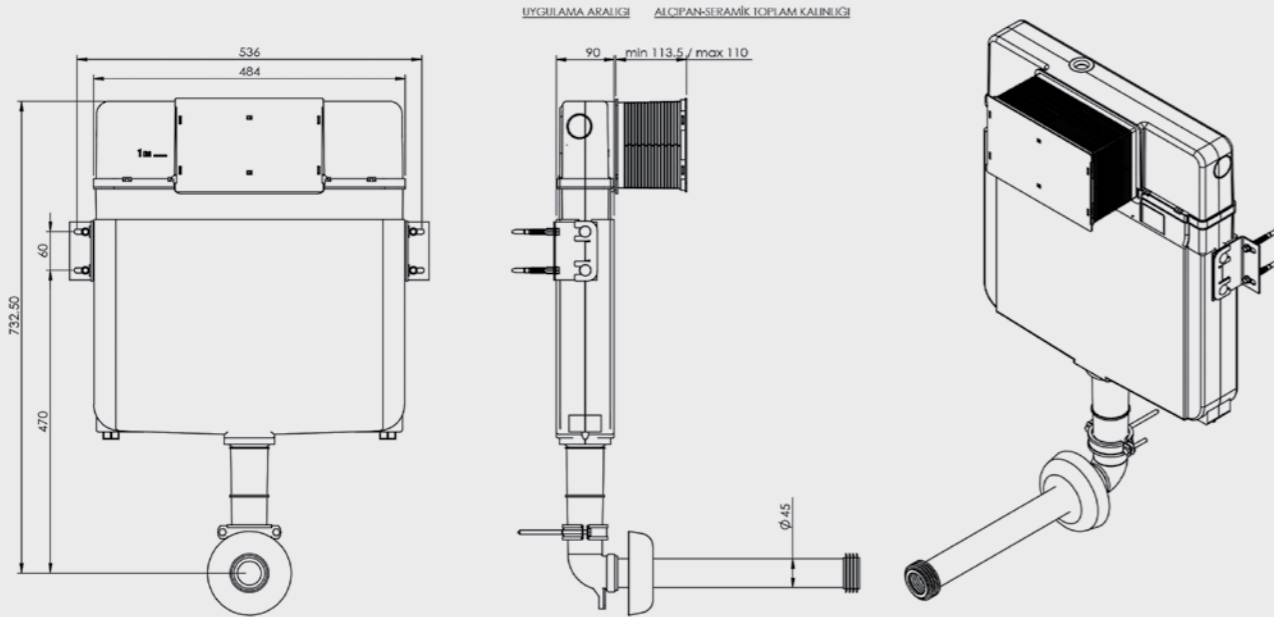

ÜRÜN KODU	ÜRÜN ADI	PANEL
T020120	SMOOTH	Panelsiz

Elmor Tesisat Malzemesi Ticaret A.Ş.'nin ürünlerin fiyat, görünüş ve teknik detaylarında değişiklik yapma hakkı saklıdır.