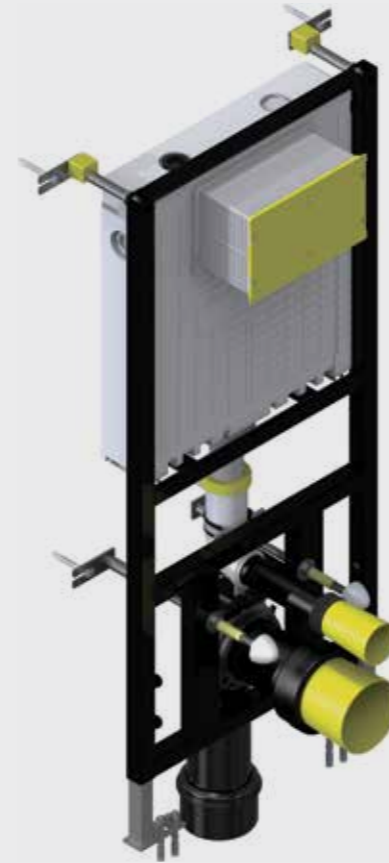

Easy Alçıpan Duvar için Yere Hızlı Montaj Set Dik Pis Su Çıkışı

T042117

- Alçıpan duvara uygun kullanım.
- 12 cm kalınlık. Dik pis su çıkışı.
- 3 - 6 Lt. çift kademeli boşaltma sistemi
- Darbeye ve soğuğa karşı dayanıklı gövde.
- Contalar hariç 5 yıl garanti.