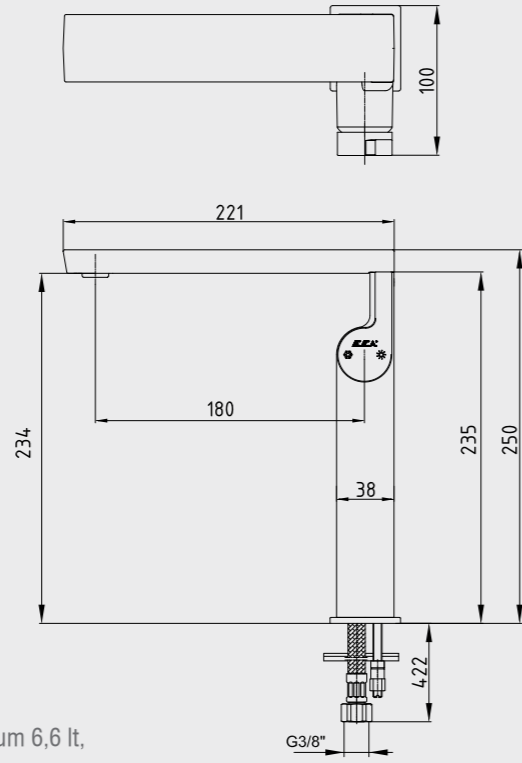

- Çıkış ucu uzunluğu 180 mm'dir
- Çıkış ucu yüksekliği 230 mm'dir
- Kireç kırıcı gizli perlatör
- 3 bar basınçta su akış miktarı dakikada maksimum 6,6 lt, "ST"li kodlarda ise dakikada maksimum 5 lt'dir.
- İnovatif E.C.A. Hygiene Plus kaplama
- Bas-bırak sifonlu ürün alternatifi bulunmaktadır.

102188044H
Krom

102188044HST
Krom