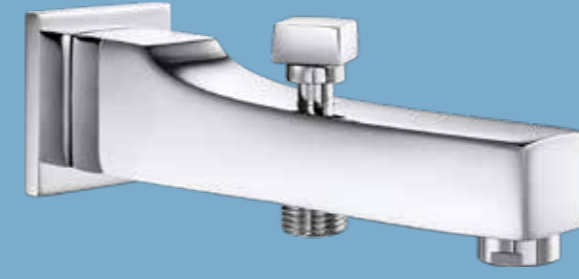

E.C.A. Dirsek Grupları

E.C.A. Elegant Duş Dirseği

- Çıkış ucu uzunluğu 28 mm'dir.
- Duş çıkış bağlantısı G1/2"dir.
- Rozet ve çek-valf dahildir.

102126388 Krom	102826388 Altın Görünümlü	102126388C1 Mat Siyah	102126388C4 Mat Beyaz

E.C.A. Duş Çıkış Dirseği (Standart)

- Çıkış ucu uzunluğu 49 mm'dir.
- Duş çıkış bağlantısı G1/2"dir.
- Rozet ve çek-valf dahildir.

102126370 Krom	102126370C1 Mat Siyah	102126370C4 Mat Beyaz

E.C.A. Duş Çıkış Dirseği (Minimal)

- Çıkış ucu uzunluğu 15 mm'dir.
- Duş çıkış bağlantısı G1/2"dir.
- Çek-valf dahildir.

102126634 Krom	102826634 Altın Görünümlü	102126634C1 Mat Siyah	102126634C4 Mat Beyaz

E.C.A. Çıkış Uçları

E.C.A. Çıkış Ucu

- Çıkış ucu uzunluğu 180 mm'dir.
- Çıkış ucunda kilitlemeli yön değiştirici
- Üst takım bağlantısı G 1/2"dir.
- G 3/4" bağlantılıdır.
- Kireç kırıcı perlatör

402126094
Krom

E.C.A. Çıkış Ucu

- Çıkış ucu uzunluğu 182 mm'dir.
- Kilitli yön değiştirici
- Duş çıkışı G1/2"dir.
- G 3/4" bağlantılıdır.
- Kireç kırıcı perlatör

102159004
Krom