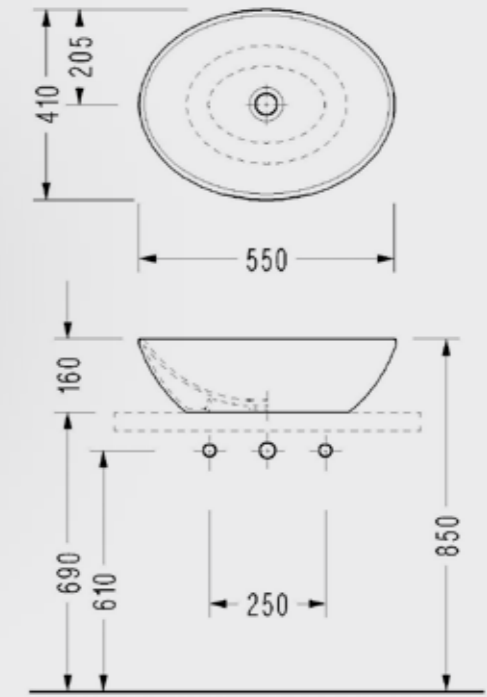

Sadece Kumandasız Bataryalar ile Kullanılır

CH33DXS110H