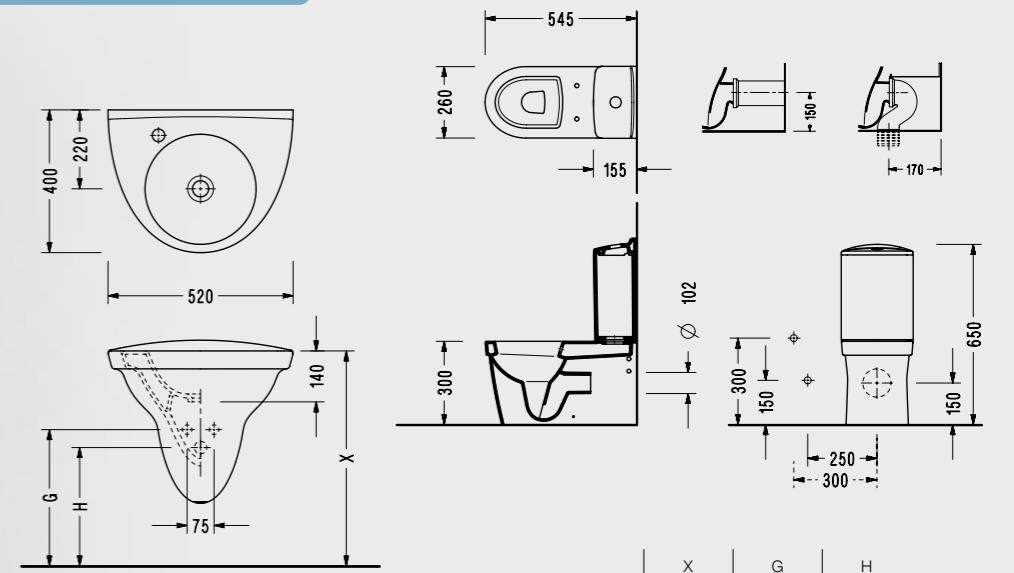

- 54,5 x 26 cm

	X	G	H
3-6 YAŞ GRUBU	550-600	330-380	280-330
7-10 YAŞ GRUBU	600-650	380-430	330-380

- 150400400208 MIO iç takım ile kullanılır.

PL371XS110HDNZR Lavabo PL02GDS110H Klozet PL04S4L110HDNZR Rezervuar

Katalogta yer alan resimler ve teknik çizimler bilgi içindir. Fiyatlara KDV ayrıca dahil edilir. Tavsiye edilen bayi satış fiyatlarıdır.