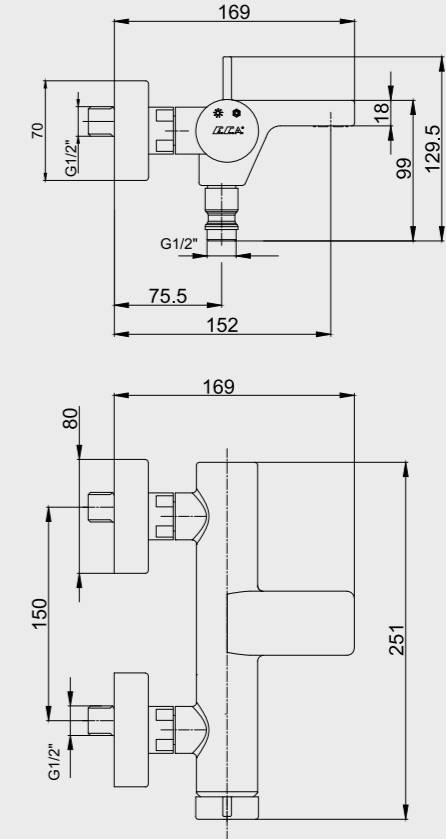

E.C.A. Purity Banyo Bataryası

- Çıkış ucu uzunluğu 152 mm'dir.
- Üst takım bağlantısı G1/2" dir.
- Özel kayıcı rozet
- Kireç kırıcı gizli perlatör
- Aşağıya çekerek çalışan özel yön değiştirici
- İnovatif E.C.A. Hygiene Plus kaplama

102102477H
Krom