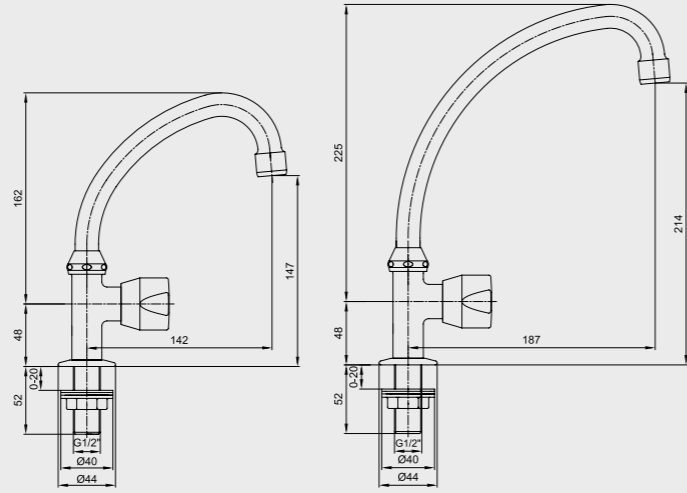

Pınar Eviye Musluğu - 102108534

- Rozet dahildir.
- Çıkış ucu uzunluğu 187 mm'dir.
- Çıkış ucu yüksekliği 214 mm'dir.
- 360° döner çıkış uçlu
- 3 bar basınçta su akış miktarı dakikada 8,7 lt'dir.

102108541
Krom