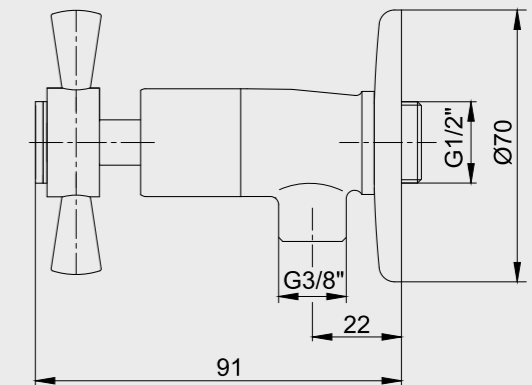

102111079
Krom

102811079
Altın Görünümlü