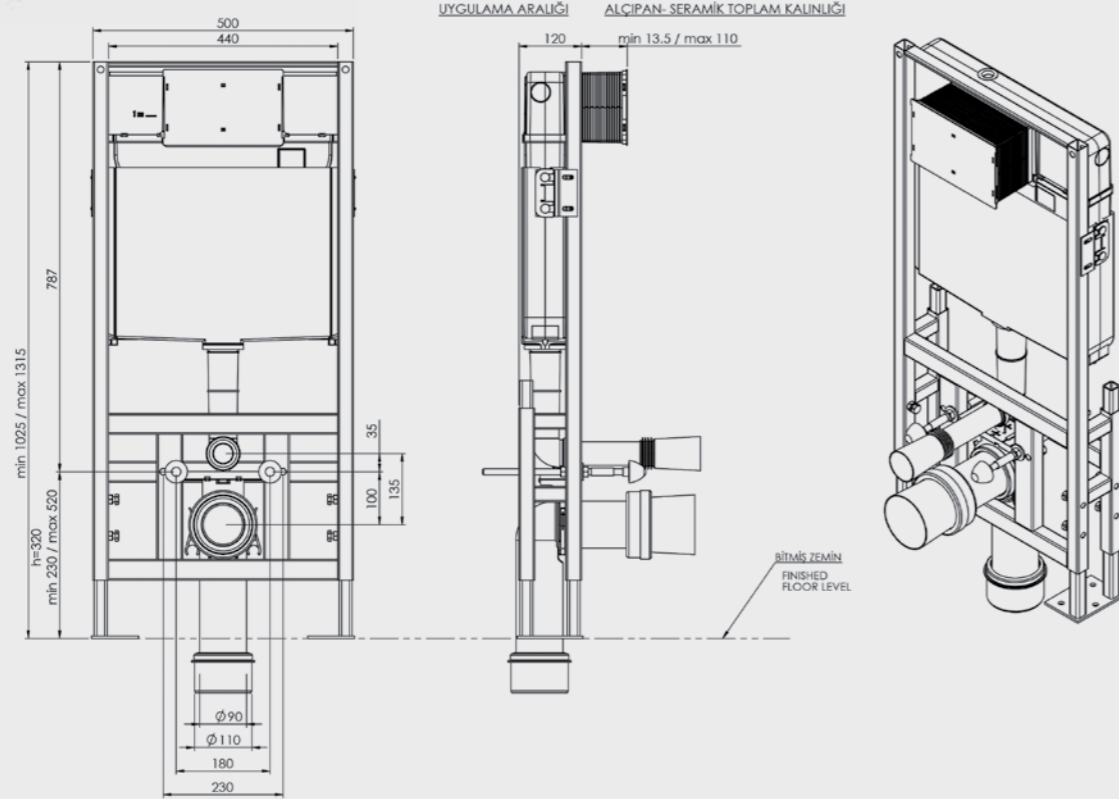

ÜRÜN KODU	ÜRÜN ADI	PANEL
T022117	SMOOTH	Panelsiz

Elmor Tesisat Malzemesi Ticaret A.Ş.'nin ürünlerin fiyat, görünüş ve teknik detaylarında değişiklik yapma hakkı saklıdır.