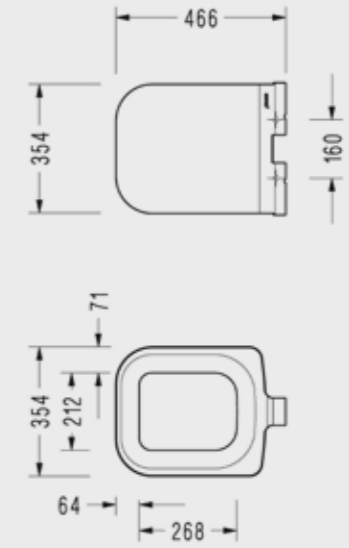

223ZS00002

Beta Slim Yavaş Kapanan Klozet Kapağı

**ÇIKARILABİLİR
KAPAKLA
TEMİZLİK
BANYOLARDA**

Kolay tak çıkar kapak
Yavaş kapanan kapak

- Çıkarılabilir
- Hygiene