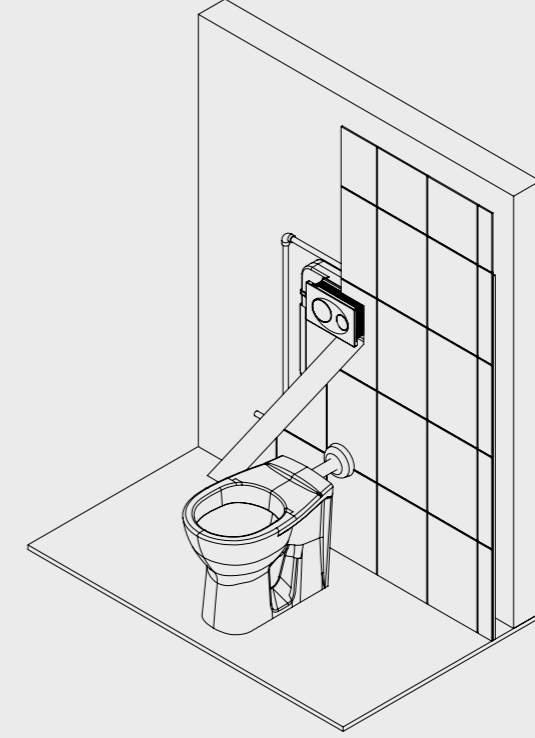

Ürün Montaj Detayları

T020130

Katalogta yer alan resimler ve teknik çizimler bilgi içindir. Fiyatlara KDV ayrıca dahil edilir. Tavsiye edilen bayi satış fiyatlarıdır.