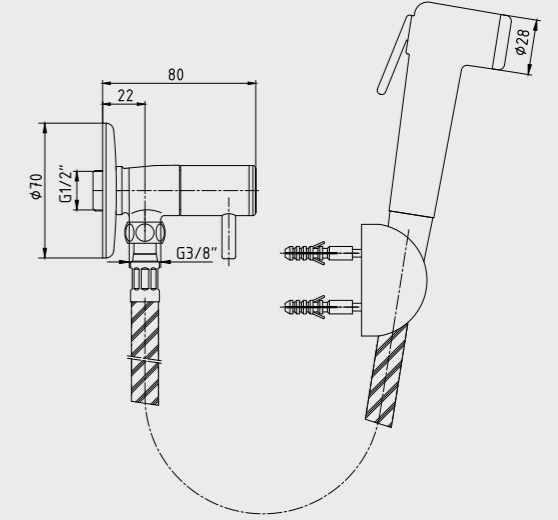

E.C.A. El Duşlu Taharet Musluğu

- Rozet dahildir.
- Duvar - bağlantı ucu arası 22 mm'dir.
- Mandallı tek fonksiyonlu el duşu dahildir.
- Seramik salmastralıdır.
- 120 cm burkulmaz pvc spiralli

102111133H
Krom