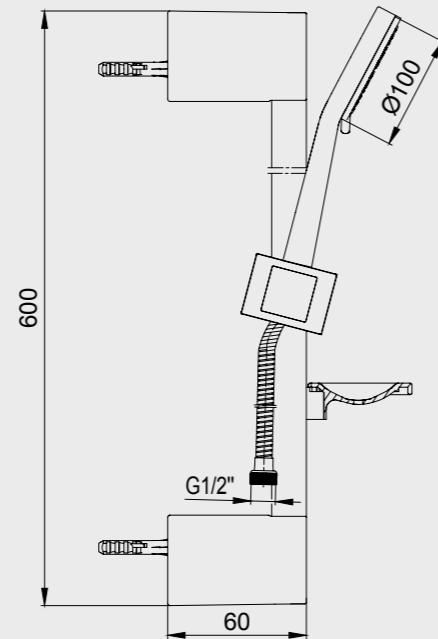

- Üç fonksiyonlu, kireç kırıcı, Ø 100 mm
- Hareketli bar
- Sabunluklu
- 150 cm burkulmaz kenetli spiralli, adaptörsüz
- Su akış debisi 3 barda 25,8 L/d'dir.

102846011
Altın Görünümlü

E.C.A. Duş Kolonları