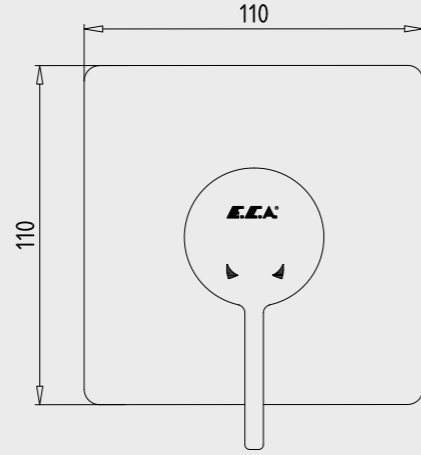

E.C.A. Purity Serisi

E.C.A. Purity Ankastru Duş Bataryası Sıva Üstü Grubu

- İnovatif E.C.A. Hygiene Plus kaplama
- Köşeli, yuvarlak ve elips olmak üzere 3 tip rozet alternatifi mevcuttur.
- 102166102 kodlu sıva altı grubu ayrıca alınmalıdır.

102167102H-K
Krom