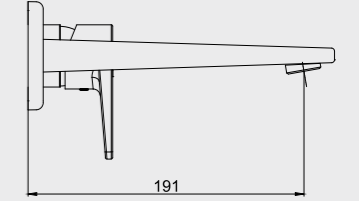

102167612-KK Krom
102167612ST-KK Krom

Katalogta yer alan resimler ve teknik çizimler bilgi içindir. Fiyatlara KDV ayrıca dahil edilir. Tavsiye edilen bayi satış fiyatlarıdır.