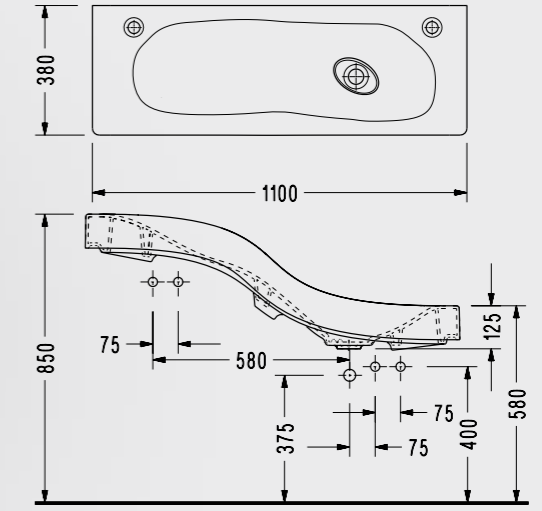

Wave Serisi

Wave Çok Fonksiyonlu Lavabo

- 110 x 38 cm
- Çift batarya delikli
- Taşma kanalsız

30202XS110H