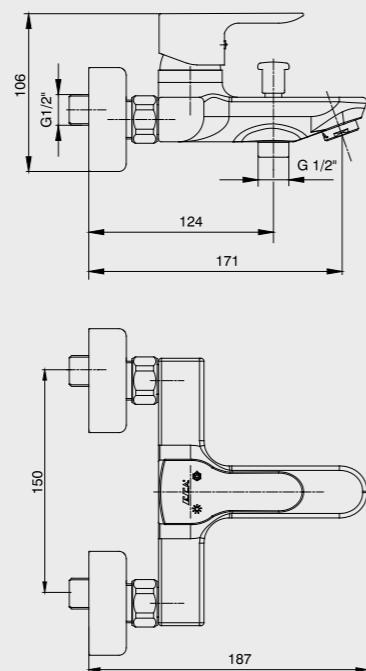

102108967 Krom
102108967ST Krom

E.C.A. Star Banyo Bataryası

- Çıkış ucu uzunluğu 171 mm'dir.
- Üst takım bağlantısı G 1/2"dir.
- Kireç kırıcı perlatör
- Kilitlemeli yön değiştirici

102102464 Krom

Elmor Tesisat Malzemesi Tic. A.Ş. mamul fiyat ve görünüş detaylarında değişiklik yapma hakkına sahiptir. E.C.A. ürünleri ile kullanılacak ara mustukların, filtrelili ara mustuk olması tavsiye edilir. (Sayfa 210-211)