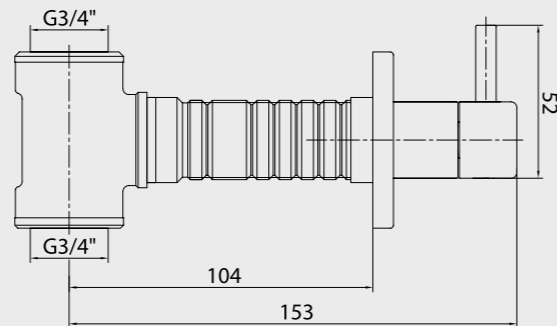

E.C.A. Ankastre Ara Kesme Valfi G 3/4"

- Kayar rozetlidir.
- Fayans kırılmadan değiştirilebilir klape yüzeyi
- G 3/4" seramik salmastralı
- Tesisat bağlantısı G 3/4"tür.
- Boy ayarı tesisatın sıva üstünden derinliğine göre kesilerek ayarlanabilir özel mekanizma
- Ayar mesafesi 7 cm'dir.

102151013
Krom