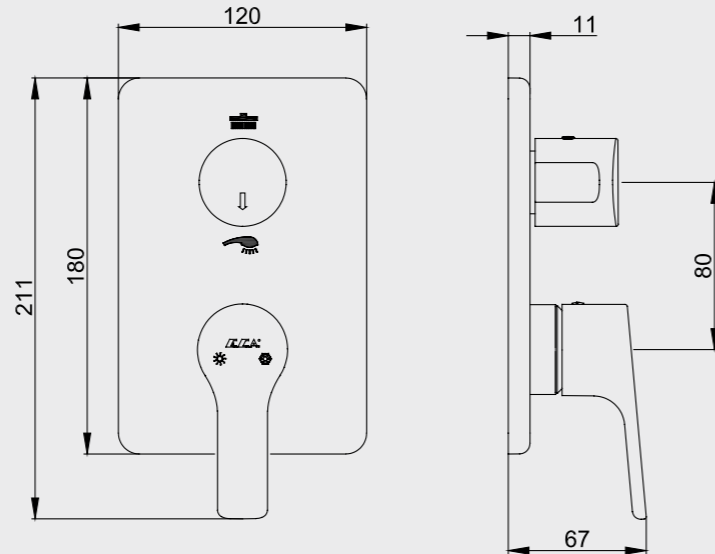

E.C.A. Luna Ankastr Banyo/Duş Bataryası Sıva Üstü Grubu - 2 Yollu

- Duş başlığı ve el duşu markalamalı 2 yollu özel yön değiştirici (Markalama alternatifleri mevcuttur.)
- Köşeli, yuvarlak ve elips olmak üzere 3 tip rozet alternatifi mevcuttur.
- Krom kaplamalı ürünler için 102166201 kodlu, altın görünümlü ürünler için 102866201 kodlu sıva altı grubu ayrıca alınmalıdır.

102167206-KDE 102867206-KDE
Krom Altın Görünümlü