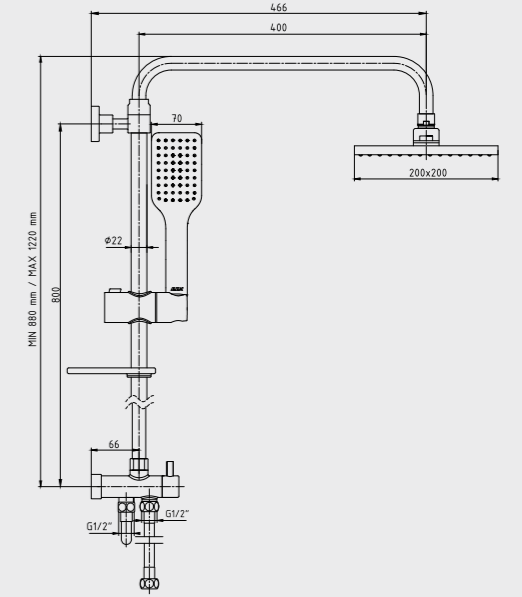

E.C.A. Termostatik Teleskobik Kolonlu Duş Bataryası

- 20°C -50°C kontrol aralığı
- Ürün yüksekliği min 890 mm - max 1230 mm'dir
- Duş başlığı eksenini -474 mm'dir.
- 2 yollu özel mekanizmalı yön değiştirici
- 200 mm x 200 mm duş başlığı
- Teleskobik özelliği sayesinde duş başlığının konum ayarı yapılabilmektedir
- El duşu su akış miktarı 7,4 L/dır
- Duş başlığı su akış miktarı 7 l/dır
- Soğuk su kesildiğinde sıcak suyu da keserek, kullanım suyu sıcaklığının tehlikeli olabilecek dereceye kadar yükselme riski önlenmiş olur.

102102490
Krom

E.C.A. Dalia Teleskobik Kolonlu Duş Sistemi

- 200x200 mm mafsallı duş başlığı
- Tek fonksiyonlu el duşu
- Teleskobik özelliği sayesinde duş başlığının konum ayarı yapılabilmektedir
- Ürün yüksekliği min 880 mm - max 1220 mm'dir
- Duş başlığı akış eksenini 466 mm
- 1.5 m burkulmaz el duşu spirali
- 70 cm karışım suyu giriş spirali
- El duşu su akış miktarı 7,4 L/dır
- Duş başlığı su akış miktarı 7 l/dır
- 2 yollu özel mekanizmalı yöndeğiştirici
- Tüm applike banyo ve duş bataryaları ile kullanılabilir.

102158031
Krom

E.C.A. Myra Teleskobik Kolonlu Duş Sistemi

- Ø254 mafsallı duş başlığı
- 3 fonksiyonlu el duşu
- Teleskobik özelliği sayesinde duş başlığının konum ayarı yapılabilmektedir
- Ürün yüksekliği min 880 mm - max 1220 mm'dir
- Duş başlığı akış eksenini 466 mm
- 1.5 m burkulmaz el duşu spirali
- 70 cm karışım suyu giriş spirali
- El duşu su akış miktarı 13,5 L/dır
- Duş başlığı su akış miktarı 7,7 l/dır
- 2 yollu özel mekanizmalı yöndeğiştirici
- Tüm applike banyo ve duş bataryaları ile kullanılabilir.

102158030
Krom

E.C.A. Luna Teleskobik Kolonlu Duş Sistemi