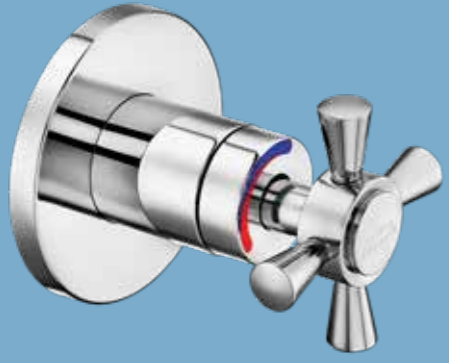

E.C.A. Klozet Bataryası