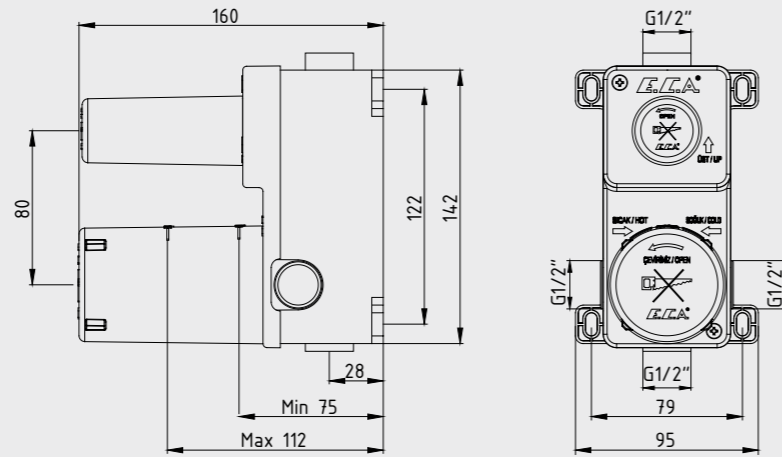

E.C.A. Ankastrre Banyo/Duř Bataryası Sıva Altı Grubu – 2 Yollu

- Plastik muhafazalı sıva altı gövde
- Plastik ve galvaniz boruya uygun bađlantı
- Mermer ve granit duvar kaplamasına uygun
- 37 mm ayar imkanı
- Tesisat bađlantıları G 1/2" dir.
- Sıva üstü grubu ayrıca alınmalıdır.
- 2 yollu özel yön deđiřtirici
- T9 kodlu üründe opsiyonel olarak sıcaklık ve debi limitörlü seramik kartuř bulunmaktadır.

102166201