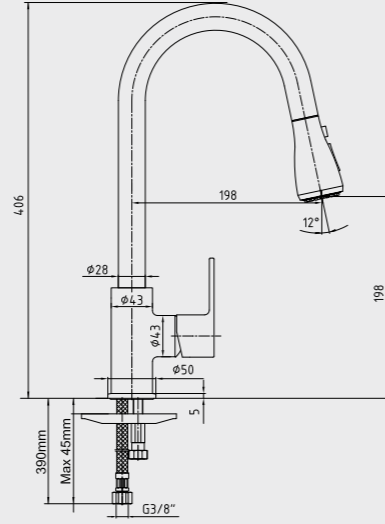

102118107
Krom