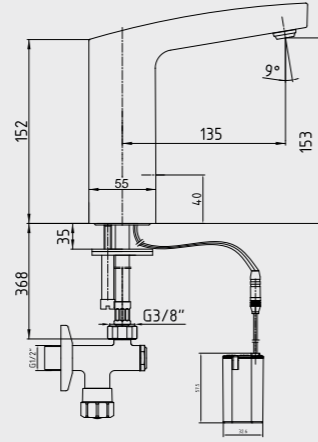

E.C.A. Fotoselli Lavabo Bataryası - Pili

- Çift su girişlidir.
- Çıkış ucu uzunluğu 135 mm'dir.
- Çıkış ucu yüksekliği 153 mm'dir.
- 6 V pil ile çalışır.
- Filtreli ara musluklar ürünle birlikte verilmektedir.
- Kireç temizleme sistemli perlatör
- 3 bar basınçta su akış miktarı dakikada 5 lt'dir.
- "ST"li kodlarda ise dakikada 1,3 lt'dir.

108108034 Krom
108108034ST Krom