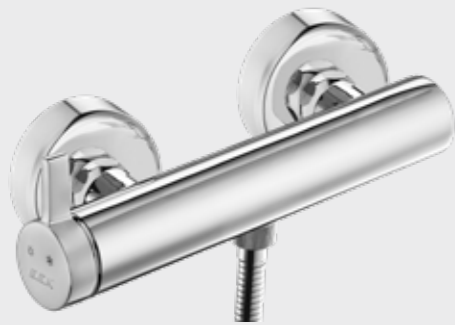

E.C.A. Purity Duş Bataryası

- Duş çıkış eksenini 83 mm'dir
- Üst takım bağlantısı G 1/2"dir
- İnovatif E.C.A. Hygiene Plus kaplama