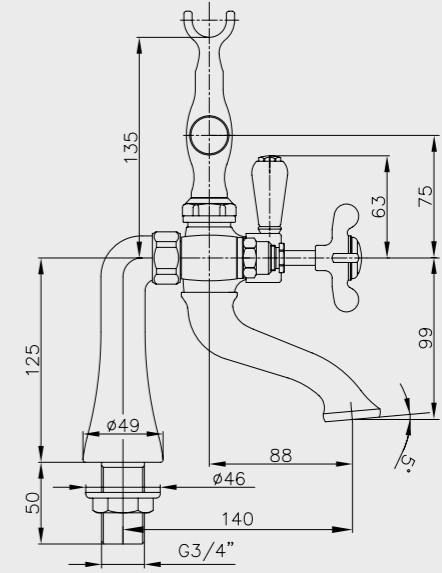

E.C.A. Neo Klasik Serisi

E.C.A. Neo Klasik Lavabo Bataryası

- Çıkış ucu uzunluğu 121 mm'dir.
- Çıkış ucu yüksekliği 74 mm'dir.
- 3 bar basınçta su akış miktarı dakikada 8,4 lt'dir.
- Kumandalı ürün alternatifi bulunmaktadır.

102108351
Krom

E.C.A. Neo Klasik Banyo Bataryası

- Çıkış ucu uzunluğu 153 mm'dir.
- Üst takım dahildir.

102102236
Krom

E.C.A. Neo Klasik Serisi

E.C.A. Neo Klasik Eviye Bataryası

- Çıkış ucu uzunluğu 150 mm'dir.
- Çıkış ucu yüksekliği 232 mm'dir.
- 360° döner çıkış uçu
- 3 bar basınçta su akış miktarı dakikada 9 lt'dir.
- "ST"li kodlarda ise dakikada maksimum 5 lt'dir.

102108373
Krom

102108373ST
Krom

E.C.A. Neo Klasik Küvet Bataryası

- Çıkış ucu uzunluğu 140 mm'dir.
- Üst takım dahildir.

102102165
Krom

E.C.A. Neo Klasik Ankastr Lavabo Bataryası

- Çıkış ucu uzunluğu 150 mm'dir.
- Çıkış ucu yüksekliği 186 mm'dir.
- 360° döner çıkış uçu
- 3 bar basınçta su akış miktarı dakikada 9,8 lt'dir.
- Kumandalı ürün alternatifi bulunmaktadır.

102105088
Krom