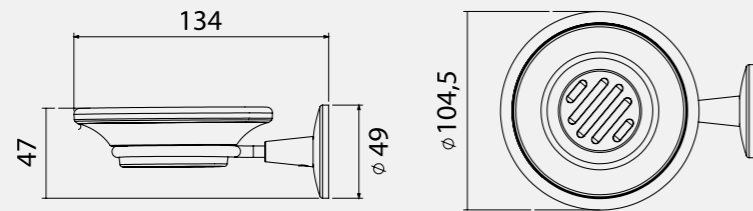

140101002
Krom

Elmor Tesisat Malzemesi Ticaret A.Ş.'nin ürünlerin fiyat, görünüş ve teknik detaylarında değişiklik yapma hakkı saklıdır.