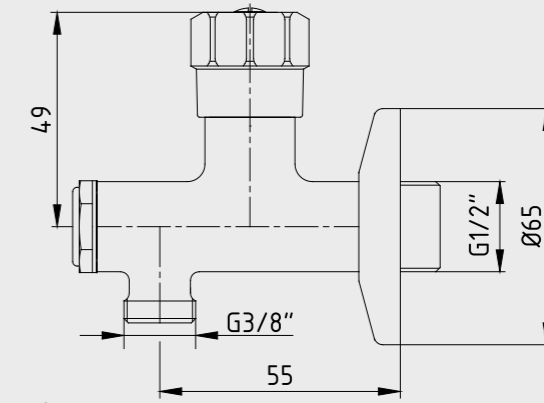

E.C.A. Filtreli Ara Musluk (Kumlu)

- Kayar rozetlidir.
- Kapalı sistem salmastralı
- Su miktarı ayar imkanı
- Pislik tutucu paslanmaz çelik filtre
- Rahat montaj sağlayan anahtar ağız

102111517
Krom

102111518
Krom - Blisterli