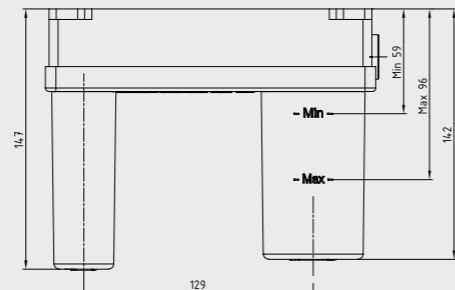

E.C.A. Ankastr Lavabo Bataryası Sıva Altı Grubu

- Plastik muhafazalı sıva altı gövde
- Plastik ve galvaniz boruya uygun bağlantı
- Mermer ve granit duvar kaplamasına uygun
- 37 mm ayar imkanı
- Tesisat bağlantıları G 1/2" dir.
- Sıva üstü grubu ayrıca alınmalıdır.
- T9 kodlu üründe opsiyonel olarak sıcaklık ve debi limitörlü seramik kartuş bulunmaktadır.

102166601

Elmor Tesisat Malzemesi Tic. A.Ş. mamul fiyat ve görünüş detaylarında değişiklik yapma hakkına sahiptir. E.C.A. ürünleri ile kullanılacak ara mustukların, filtreleri ara mustuk olması tavsiye edilir. (Sayfa 210-211)