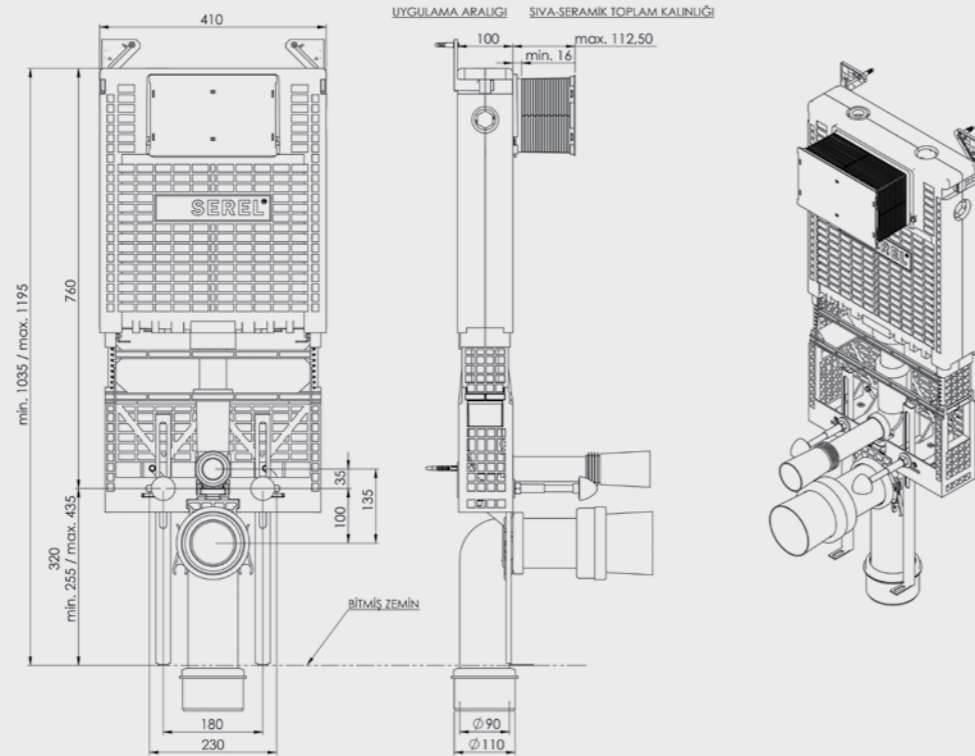

ÜRÜN KODU	ÜRÜN ADI	PANEL
T040111	EASY	Panelsiz

• Minimum sipariş adedi 100'dür.

Elmor Tesisat Malzemesi Ticaret A.Ş.'nin ürünlerin fiyat, görünüş ve teknik detaylarında değişiklik yapma hakkı saklıdır.

Easy Asma Klozet İçin Metal Ayaksız Set-Fix Sistem