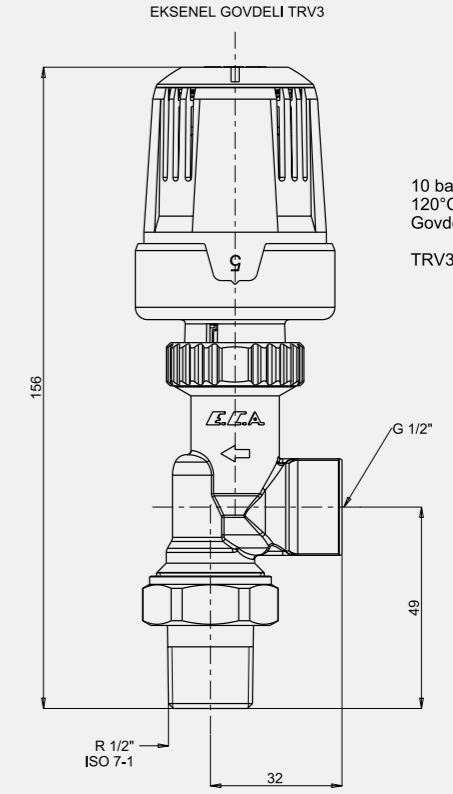

Termostatik Radyatör Valfler (Yatay Eksenli)

EN 215, TS EN 215, %30'a varan Enerji Tasarrufu

1/2" Yatay Eksenli Termostatik Radyatör Valfi

- Ø16x2 mm Pex
- 15°C Ortam Sıcaklığı Alt Limitli

602120879
TRV4

Termostatik Radyatör Valfler (Yatay Eksenli)

EN 215, TS EN 215, %30'a varan Enerji Tasarrufu

1/2" Yatay Eksenli Termostatik Radyatör Valfi

- 15°C Ortam Sıcaklığı Alt Limitli

10 bar
120°C
Govde: Dovme pirinc
CuZn40Pb2
TRV3 kafa grubu

602120528
Beyaz TRV3

1/2" Yatay Eksenli Termostatik Radyatör Valfi

- Ø15 Bakır Boru
- 15°C Ortam Sıcaklığı Alt Limitli

602120880
TRV4

1/2" Yatay Eksenli Termostatik Radyatör Valfi

- 15°C Ortam Sıcaklığı Alt Limitli

602120815
TRV4