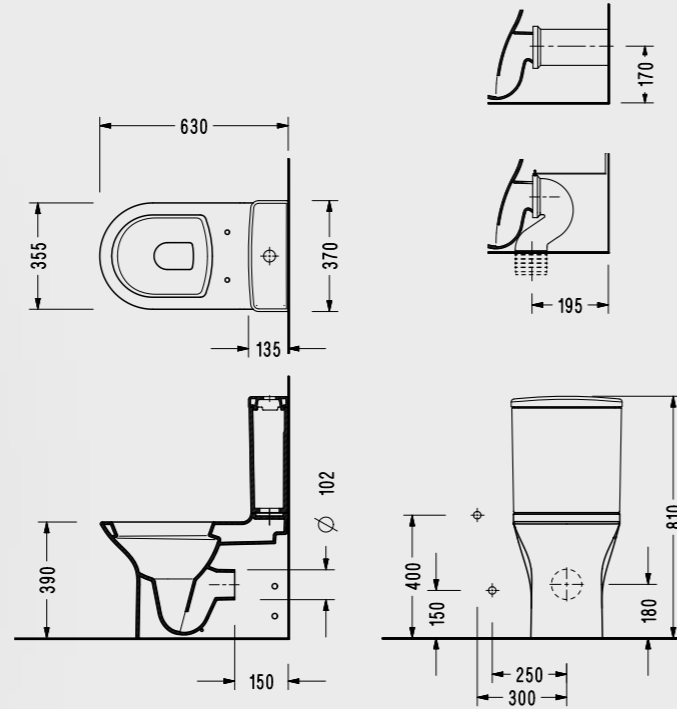

Nita BTW Klozet ve Rezervuar