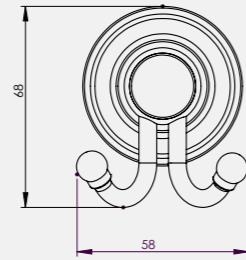

Luna İki İ Askılık

140110008
Krom

140110008A
Altın Görünümlü