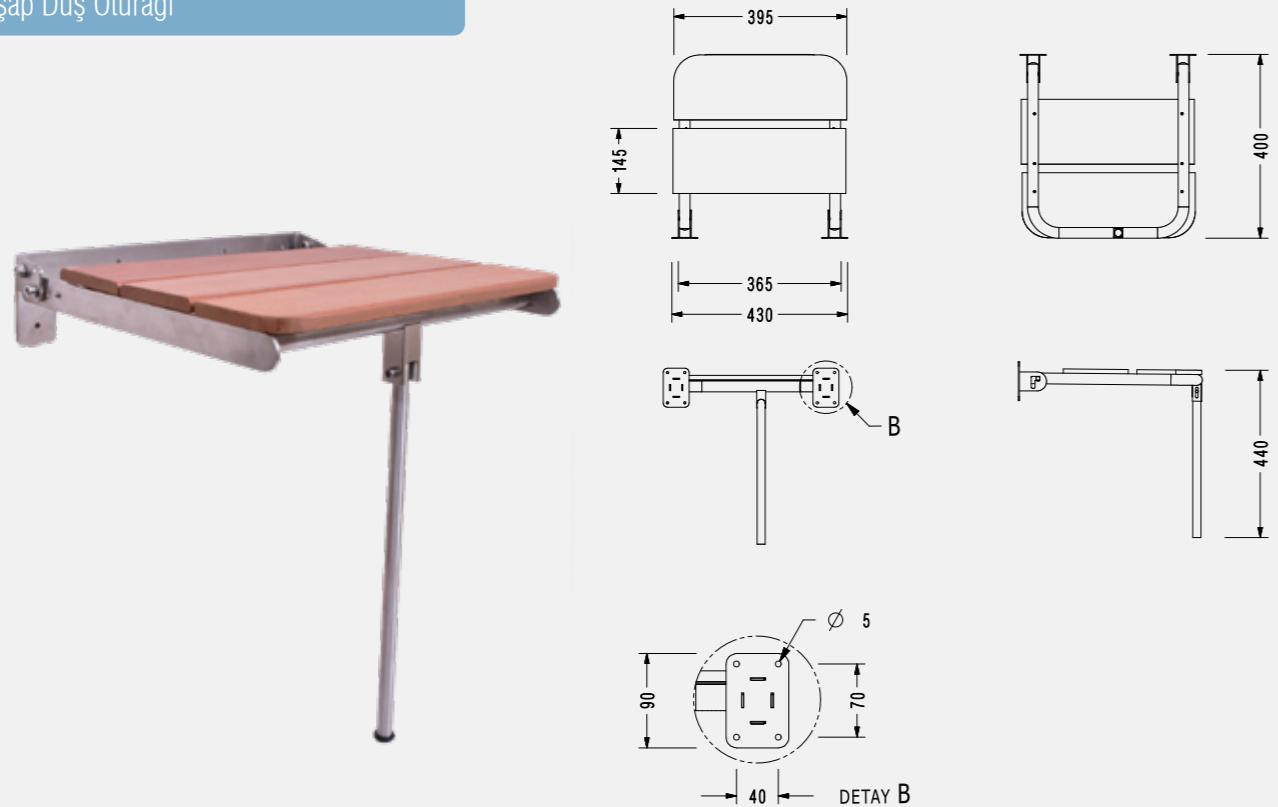

Hareketli Tutunma Barı ve Kağıt Havluluk

140115004

Plastik Duş Oturağı

140115005

Ahşap Duş Oturağı

140115006

Elmor Tesisat Malzemesi Ticaret A.Ş.'nin ürünlerin fiyat, görünüş ve teknik detaylarında değişiklik yapma hakkı saklıdır.