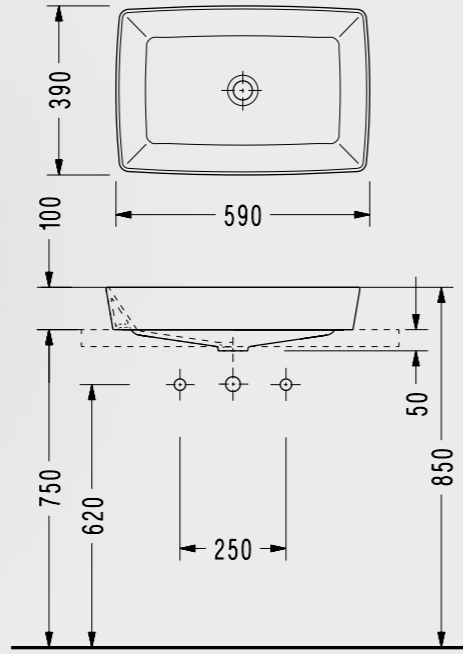

Rita Tezgah Üstü Gömme Lavabo

- 59x39 cm
- Slim kenarlı
- Mat siyah, mat beyaz seçenekleri için bkz. Renkli Ürünler

RT47DXS110H