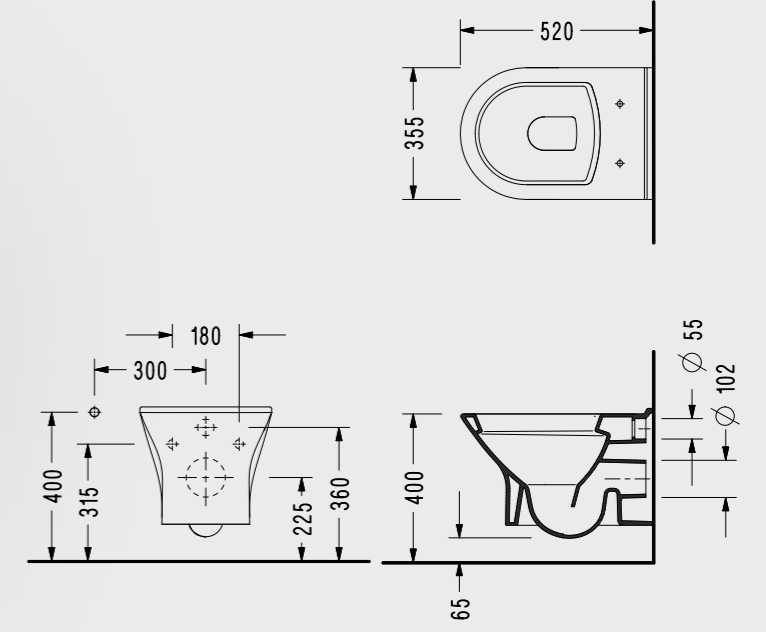

• 80x48 cm

NT42TDS110H

Nita Tezgah Etajerli Lavabo

• 100x48 cm

NT40TDS110H

Nita Yuvarlak Asma Klozet

- 52x35,5 cm
- Standart ve Ankastrle Temiz Su Girişli

NT230DS110H