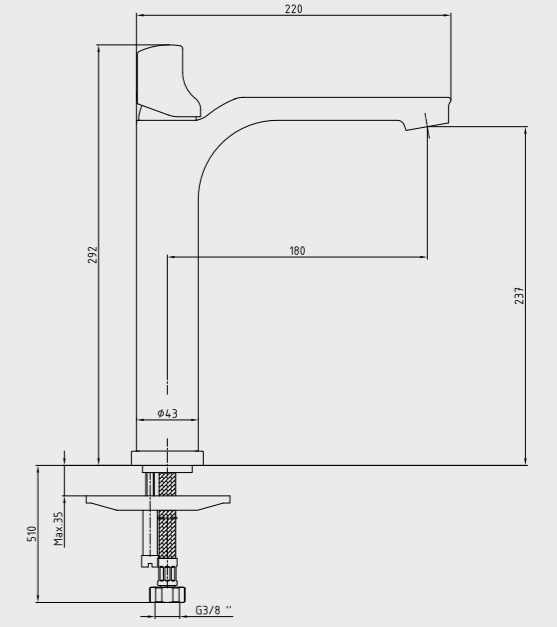

E.C.A. Myra Dokunmatik Yüksek Tip Lavabo Bataryası

- Çıkış ucu uzunluğu 180 mm'dir.
- Çıkış ucu yüksekliği 237 mm'dir.
- Kireç kırıcı gizli perlatör
- 3 bar basınçta su akış miktarı dakikada maksimum 7,8 lt "ST"li kodlarda ise dakikada maksimum 5 lt'dir.
- Soğukta açılma özelliği
- 4 adet AA 1,5 V lityum kalem pil ile çalışmaktadır.
- Dokunmatik özelliği ile birlikte hijyenik ve pratik kullanım sağlar.
- Uzun ömürlü kullanım sağlar.
- Ürün kolu açık konumdayken, batarya gövdesine bir dokunuşla su akışı sağlanıp, tekrar bir dokunuşla su akışı durdurulmaktadır.
- Dokunmatik özelliği kullanıldığında, su akışı sağlandıktan 42 sn sonra güvenlik nedeniyle otomatik olarak su akışı kesilmektedir.
- İstenildiği takdirde dokunmatik özelliği devre dışı bırakılarak ürün manuel olarak da kullanılabilir.

102188030H Krom
102188030HST Krom