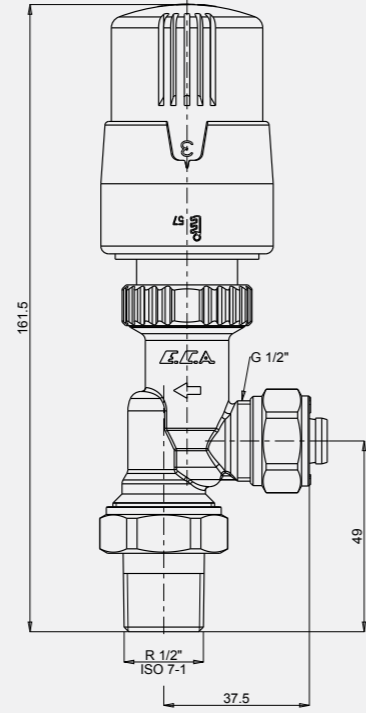

Termostatik Radyatör Valfler (Yatay Eksenli)

EN 215, TS EN 215, %30'a varan Enerji Tasarrufu

1/2" Yatay Eksenli Termostatik Radyatör Valfi

- Ø16x2 mm Pex
- 15°C Ortam Sıcaklığı Alt Limitli

602120879
TRV4

Termostatik Radyatör Valfler (Yatay Eksenli)

EN 215, TS EN 215, %30'a varan Enerji Tasarrufu

1/2" Yatay Eksenli Termostatik Radyatör Valfi

- 15°C Ortam Sıcaklığı Alt Limitli

10 bar
120°C
Govde: Dovme pirinc
CuZn40Pb2
TRV3 kafa grubu

602120528
Beyaz TRV3

1/2" Yatay Eksenli Termostatik Radyatör Valfi

- Ø15 Bakır Boru
- 15°C Ortam Sıcaklığı Alt Limitli

602120880
TRV4

1/2" Yatay Eksenli Termostatik Radyatör Valfi

- 15°C Ortam Sıcaklığı Alt Limitli

602120815
TRV4