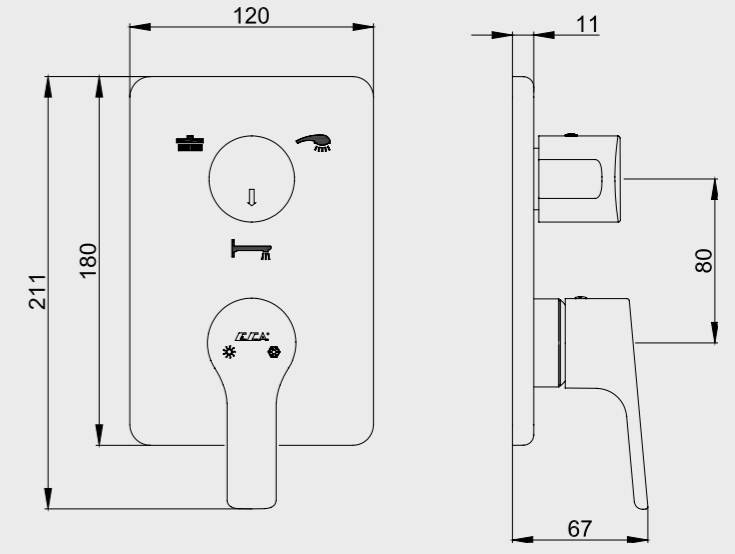

E.C.A. Luna Ankastr Banyo Bataryası Sıva Üstü Grubu - 3 Yollu

- Duş başlığı, el duşu ve çıkış ucu markalamalı 3 yollu özel yön değiştirici
- Köşeli, yuvarlak ve elips olmak üzere 3 tip rozet alternatifi mevcuttur.
- Krom kaplamalı ürünler için 102166301 kodlu, altın görünümlü ürünler için 102866301 kodlu sıva altı grubu ayrıca alınmalıdır.

102167306-K 102867306-K
Krom Altın Görünümlü