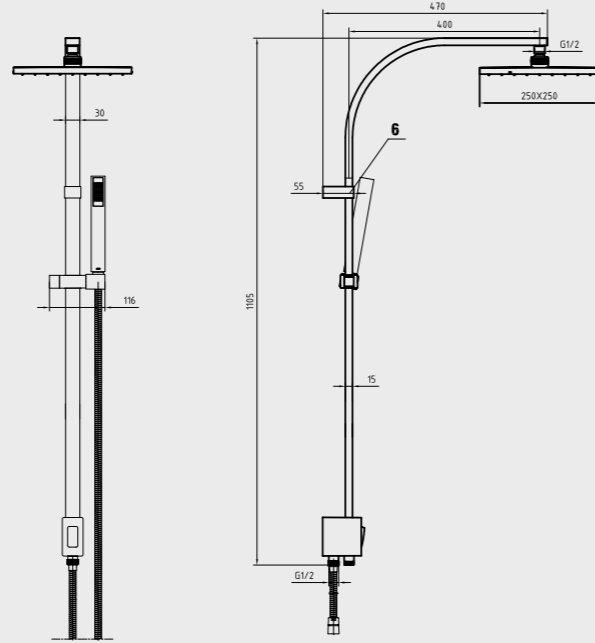

- 102158012C1**
- 175 cm burkulmaz pvc el duşu spirali
 - 80 cm karışım suyu pvc giriş spirali

102158012
Krom

102858012
Altın Görünümü

102158012C1
Mat Siyah

YENİ

E.C.A. Natura Teleskobik Kolonlu Duş Bataryası