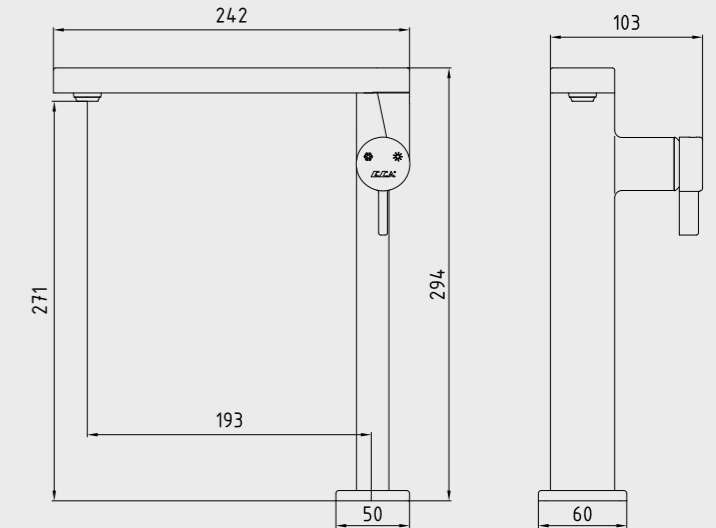

E.C.A. Purity Eviye Bataryası

- Çıkış ucu uzunluğu 193 mm'dir.
- Çıkış ucu yüksekliği 271 mm'dir.
- Kireç temizleme sistemli perlatör
- 360° döner çıkış ucu
- 3 bar basınçta su akış miktarı dakikada 6.3 Litredir.
- "ST" li kodlarda ise dakikada 5 lt'dir.
- İnovatif E.C.A. Hygiene Plus kaplama

102118082H
Krom

102118082HST
Krom