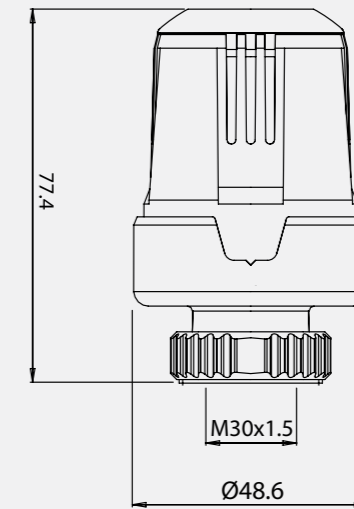

Termostatik Kafa Grubu Kompakt Valfi

Beyaz - TRV3 + iç kompakt ventil

- Alından basmalı, kısa tip (35 mm)
- Debi iç ayarlı valfi ile birlikte
- 15°C Ortam Sıcaklığı Alt Limitli

602120540
Alından Basma
Contalı
Beyaz TRV3