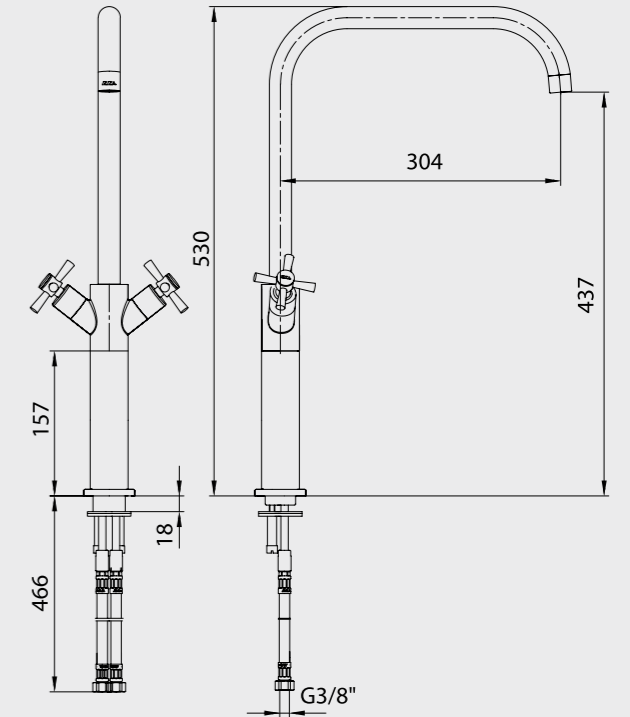

- Çıkış ucu uzunluğu 304 mm'dir.
- Çıkış ucu yüksekliği 437 mm'dir.
- 3 bar basınçta su akış miktarı dakikada 7 lt'dir.
- 360° döner çıkış ucu
- 90 derece dönüşlü seramik salmastralıdır.