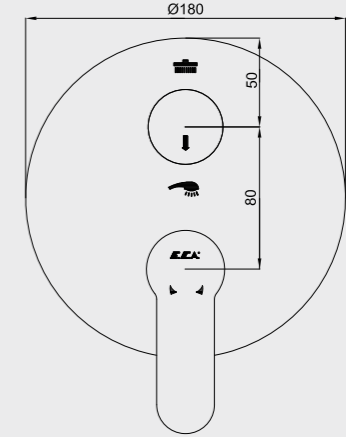

E.C.A. Nita Ankastr Banyo/Duş Bataryası Sıva Üstü Grubu - 2 Yollu

- Duş başlığı ve el duşu markalamalı 2 yollu özel yön değiştirici (Markalama alternatifleri mevcuttur.)
- Köşeli, yuvarlak ve elips olmak üzere 3 tip rozet alternatifi mevcuttur.
- 102166201 kodlu sıva altı grubu ayrıca alınmalıdır.

102167208-YDE
Krom