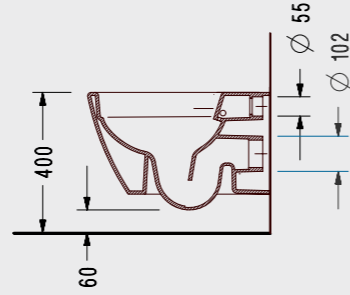

PS10ADS110H

Rita 52 cm Asma Klozet

- 52x35.5 cm
- Ankastrre temiz su giriřli

RT10ADS110H

Sapphire 52 cm Purewash Asma Klozet

- 52x35.5 cm
- Ankastrle temiz su giriřli
- Kanalsız

SP26ADS110H

Diagonal 53 cm Asma Klozet