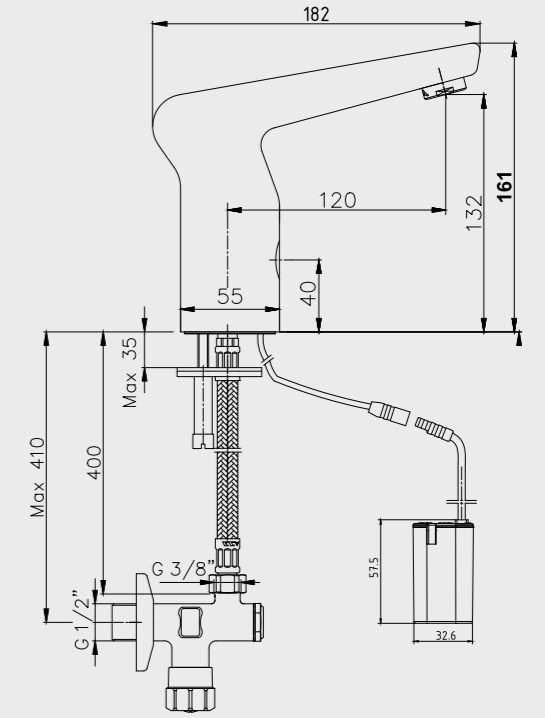

108108047 Krom 108108047ST Krom