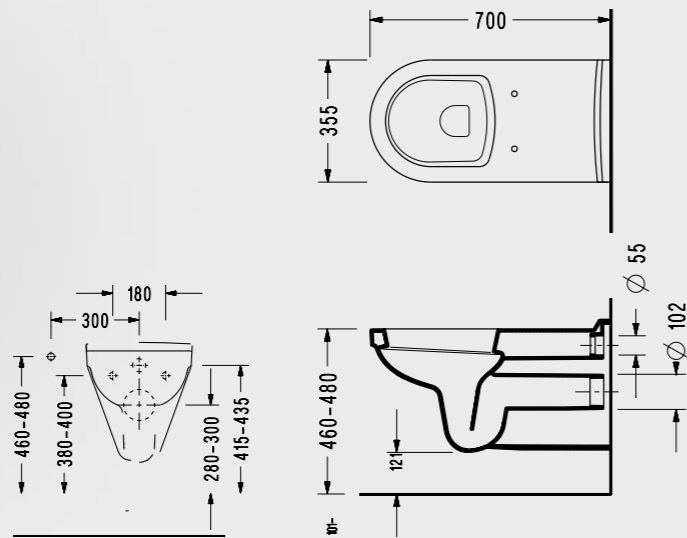

Bedensel Engelliler İçin Özel Seri

Bedensel Engelliler İçin Özel Lavabo

• 67,5 x 55,5 cm

3044TDS110H

Bedensel Engelliler İçin Asma Klozet

• 70x35.5 cm
• Standart ve Ankastré temiz su girişli olarak kullanılabilir.