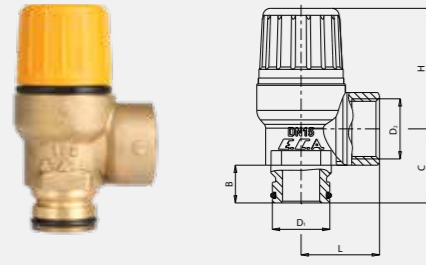

Emniyet Valfleri

Güneş Enerjisi Sistemleri Emniyet Valfi

Ürün Kodu	D1	D2	B	L	C	H	AA / SW
602111033	Ø20	G 1/2"	13	27	25,5	41,5	25

Ürün Kodu	D1	D2	B	L	C	H	AA / SW
602111034		G 1/2"	13	27	25,5	41,5	25

Ürün Kodu	D1	D2	L	C	H	AA / SW
602111035	G 1/2"		27	25,5	41,5	25