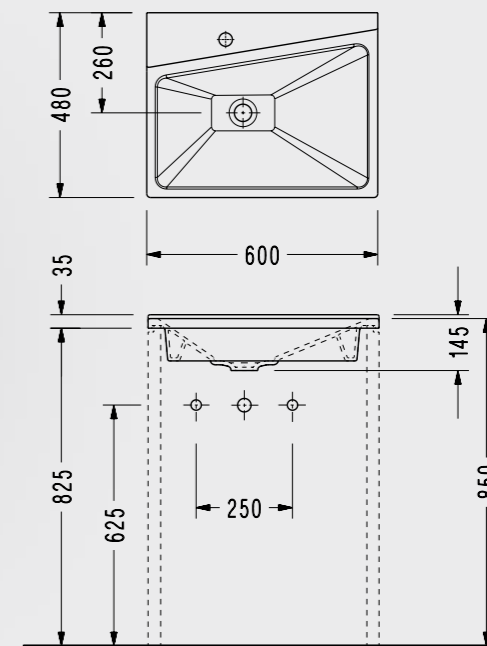

4Life Tezgah Üstü Lavabo

- 48x60 cm
- Taşma Kanalsız

FL01TXS110H