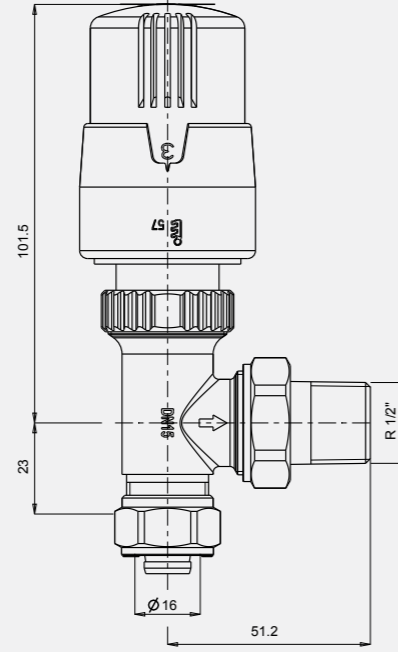

Termostatik Radyatör Valfi, Köşe (Ø 16 x 2 mm)

- 15°C Ortam Sıcaklığı Alt Limitli

602120780
TRV4