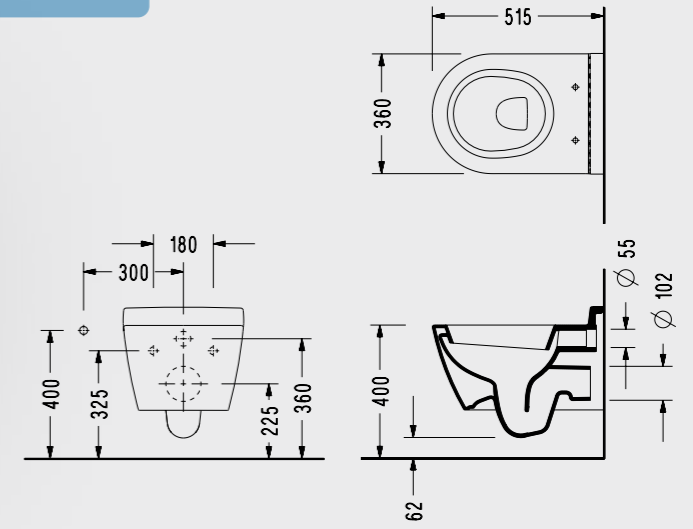

- 51.5x36 cm
- Ankastrre Temiz Su Girişli

SM25ADS110H