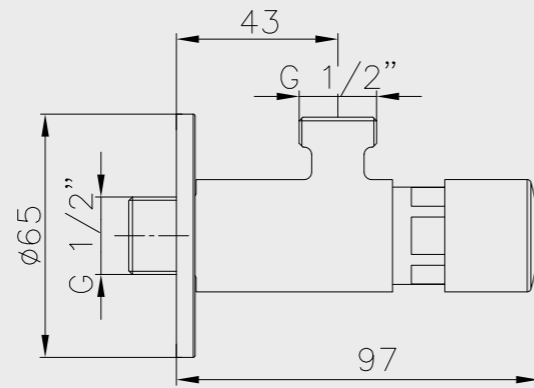

E.C.A. Zaman Ayarlı Aplike Duş Musluğu

- Tek su girişlidir.
- Su akış zamanı 0-40 sn. arası ayarlanabilir.
- Duş çıkışı G1/2\"/>

102102496
Krom