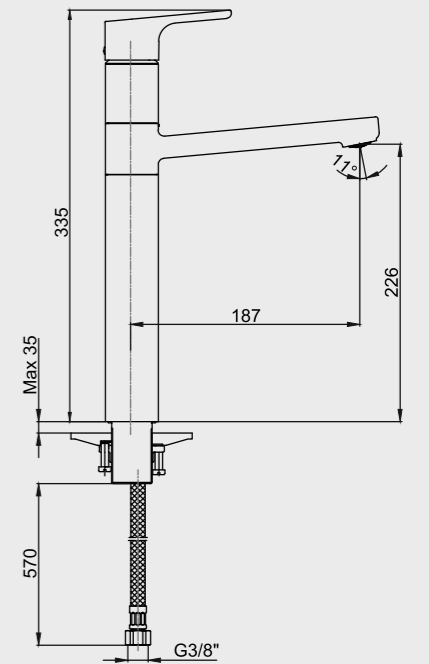

102108953
Krom

102108953ST
Krom

102808953
Altın Görünümlü

E.C.A. Luna Yüksek Tip Lavabo Bataryası

- Çıkış ucu uzunluğu 187 mm'dir.
- Çıkış ucu yüksekliği 226 mm'dir.
- Kireç kırıcı perlatör
- 360° döner çıkış ucu
- 3 bar basınçta su akış miktarı dakikada 7,8 lt. "ST"li kodlarda ise dakikada maksimum 5 lt'dir.
- Kumandalı ürün alternatifleri bulunmaktadır.