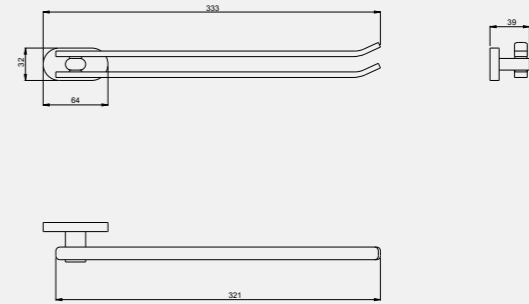

Elmor Tesisat Malzemesi Ticaret A.Ş.'nin ürünlerin fiyat, görünüş ve teknik detaylarında değişiklik yapma hakkı saklıdır.

Star Uzun Havluluk (45 cm - 60 cm)

140114003
Krom - 45 cm

140114004
Krom - 60 cm

Star İkili Döner Havluluk