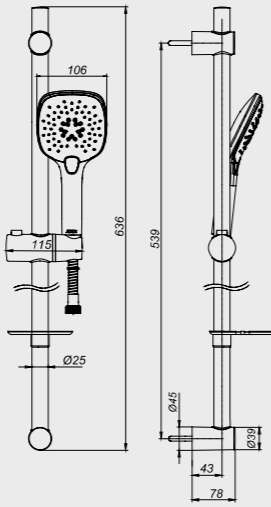

102146060
Krom

102146064
Krom