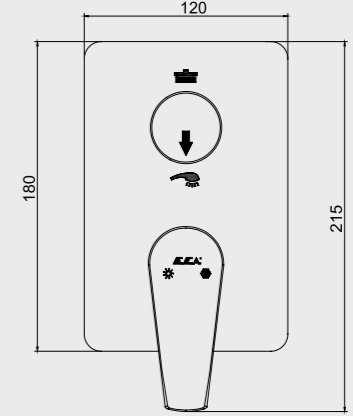

102167213-KDE
Krom