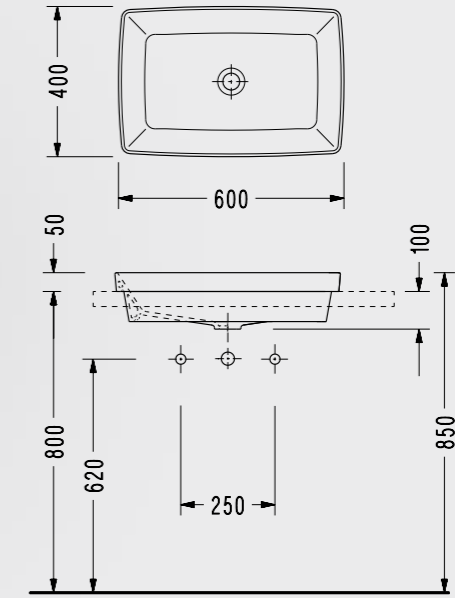

Rita Tezgah Üstü Gömme Lavabo

- 60x40 cm
- Slim kenarlı

RT34DXS110H