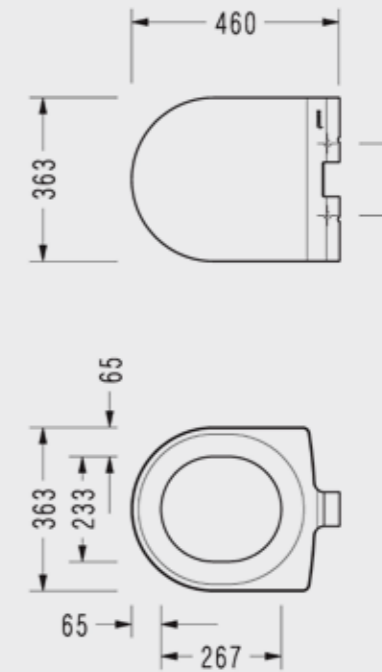

223BS00002