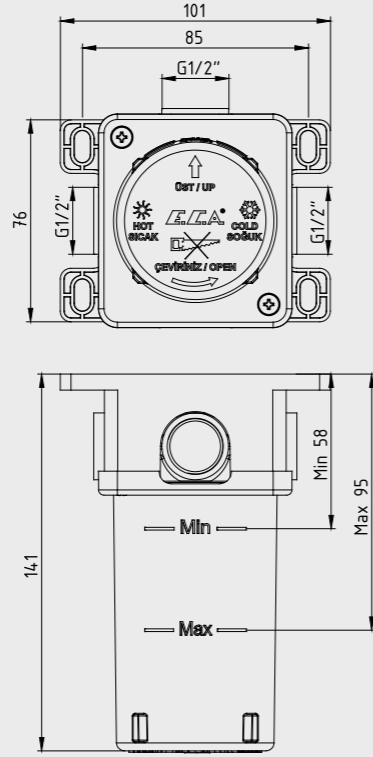

E.C.A. Luna Serisi

E.C.A. Ankastru Duş Bataryası Sıva Altı Grubu

- Plastik muhafazalı sıva altı gövde
- Plastik ve galvaniz boruya uygun bağlantı
- Mermer ve granit duvar kaplamasına uygun
- 37 mm ayar imkanı
- Tesisat bağlantıları G 1/2" dir.
- Sıva üstü grubu ayrıca alınmalıdır.
- T9 kodlu üründe opsiyonel olarak sıcaklık ve debi limitörlü seramik kartuş bulunmaktadır.

102166102
Krom

102866102
Altın Görünümlü