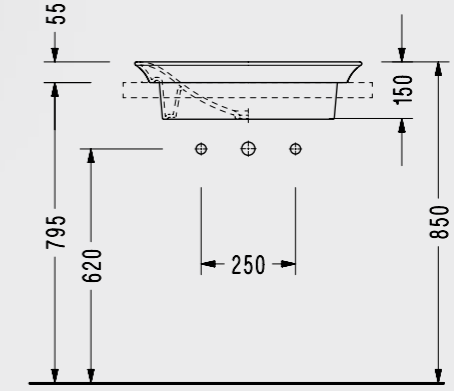

Hera Serisi

Hera Tezgah Üstü Lavabo