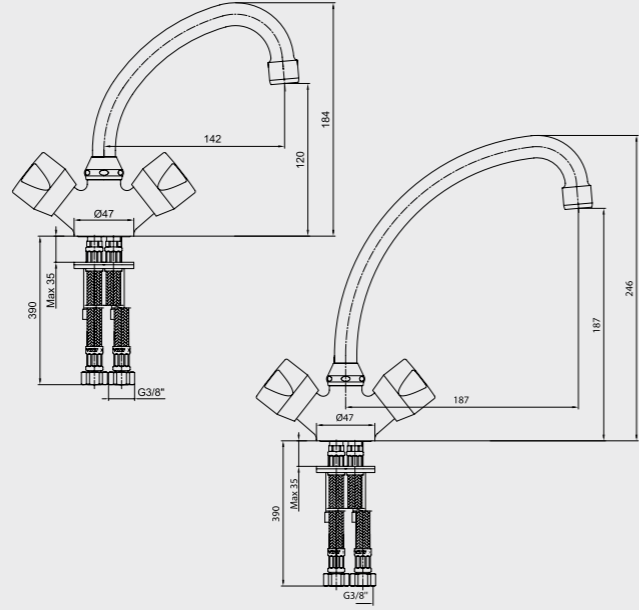

E.C.A. Pınar Lavabo - Eviye Bataryası

102108555

- Çıkış ucu uzunluğu 142 mm'dir.
- Çıkış ucu yüksekliği 120 mm'dir.
- 360° döner çıkış ucu
- 3 bar basınçta su akış miktarı dakikada 9,4 lt'dir.
- "ST"li kodlarda ise dakikada maksimum 5 lt'dir.

102108556

- Çıkış ucu uzunluğu 187 mm'dir.
- Çıkış ucu yüksekliği 187 mm'dir.
- 360° döner çıkış ucu
- 3 bar basınçta su akış miktarı dakikada maksimum 9,4 lt
- "ST"li kodlarda ise dakikada maksimum 5 lt'dir.

102108555
Krom

102108555ST
Krom

102108556
Krom

102108556ST
Krom