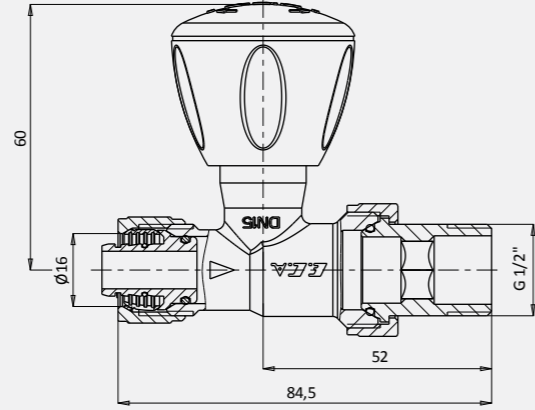

602120722
Pex RV3