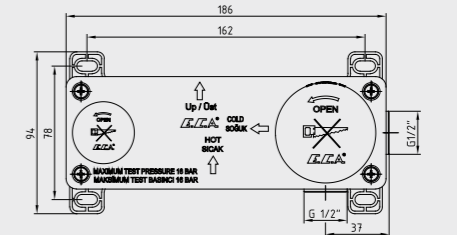

E.C.A. Ankastr Lavabo Bataryası Sıva Altı Grubu