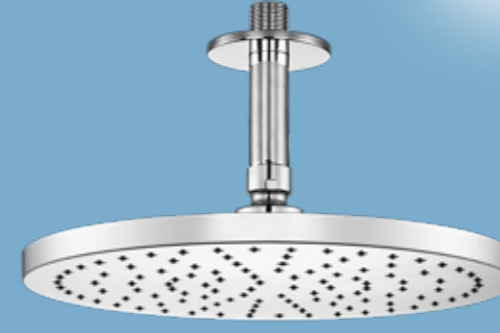

E.C.A. Duş Başlıkları