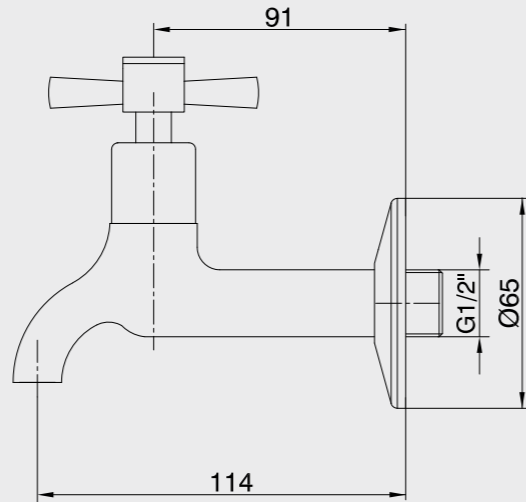

- Rozet dahildir.
- Çıkış ucu uzunluğu 82 mm'dir.
- 90° seramik salmastralıdır.

102109439
Krom

E.C.A. Quadrille Uzun Musluk

- Rozet dahildir.
- Çıkış ucu uzunluğu 114 mm'dir.
- 90° seramik salmastralıdır.