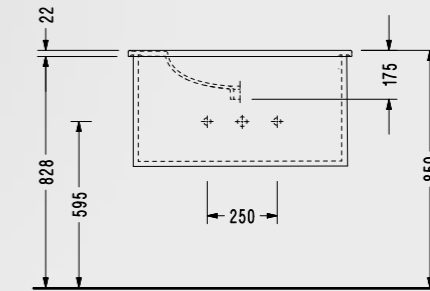

• 80x48 cm

NT42TDS110H

Nita Tezgah Etajerli Lavabo

• 100x48 cm

NT40TDS110H

Nita Yuvarlak Asma Klozet

- 52x35,5 cm
- Standart ve Ankastrle Temiz Su Girişli

NT230DS110H