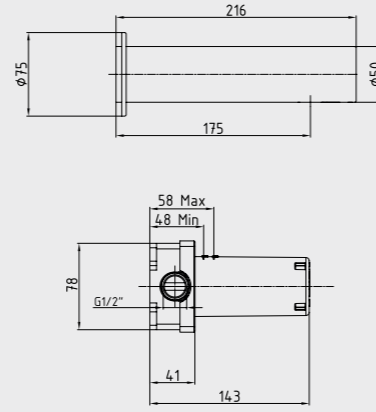

E.C.A. Fotoselli Ankastr Lavabo Bataryası - Pili

- Çift su girişlidir.
- 6 V pil ile çalışır.
- Ürün içinde filtre mevcuttur.
- Çıkış ucu uzunluğu 175 mm'dir.
- Kolay montaj sağlayan özel sıva altı kutu
- Akış açısı ayarlanabilir kireç kırıcı perlatör
- 3 bar basınçta su akış miktarı dakikada 4,7 lt'dir. ST'li kodlarda ise dakikada 1,7 lt'dir.

108105001 Krom	108105001ST Krom	108805001 Altın Görümlü

E.C.A. Fotoselli Aplike Lavabo Musluğu - Pili

- Tek su girişlidir.
- 6V pil ile çalışır.
- Ürün içinde filtre mevcuttur.
- Çıkış ucu uzunluğu 165 mm'dir.
- Akış açısı ayarlanabilir kireç kırıcı perlatör
- 3 bar basınçta su akış miktarı dakikada 5 lt'dir. ST'li kodlarda ise dakikada 1,7 lt'dir.

108109004 Krom	108109004ST Krom	108809004 Altın Görümlü

E.C.A. Fotoselli Ankastr Lavabo Bataryası - Elektrikli

- Çift su girişlidir.
- 220 V güç kaynağı ile çalışır.
- Ürün içinde filtre mevcuttur.
- Çıkış ucu uzunluğu 175 mm'dir.
- Akış açısı ayarlanabilir kireç kırıcı perlatör
- Kolay montaj sağlayan özel sıva altı kutu
- Elektrik kesilmesinde güç kaynağı içindeki şarjlı pille geçici süre çalışmaya devam eder.
- 3 bar basınçta su akış miktarı dakikada 4,7 lt 'dir. ST'li kodlarda ise dakikada 1,7 lt'dir.

108105002 Krom	108105002ST Krom	108805002 Altın Görümlü

E.C.A. Fotoselli Pisuvan Musluğu - Pili

- Tek su girişlidir.
- 6V pil ile çalışır.
- Maksimum akış süresi 15 sn'dir.

108111001
Krom

E.C.A. Fotoselli Taharet Musluğu (Pili - Sıva Altı)

- Tek su girişlidir.
- 6 V pili ile çalışır.
- Algılama mesafesi 5 - 20 cm. arası uzaktan kumanda ile ayarlanabilir.
- Tesisat bağlantı ölçüleri G 1/2"dir.

102111093
Krom