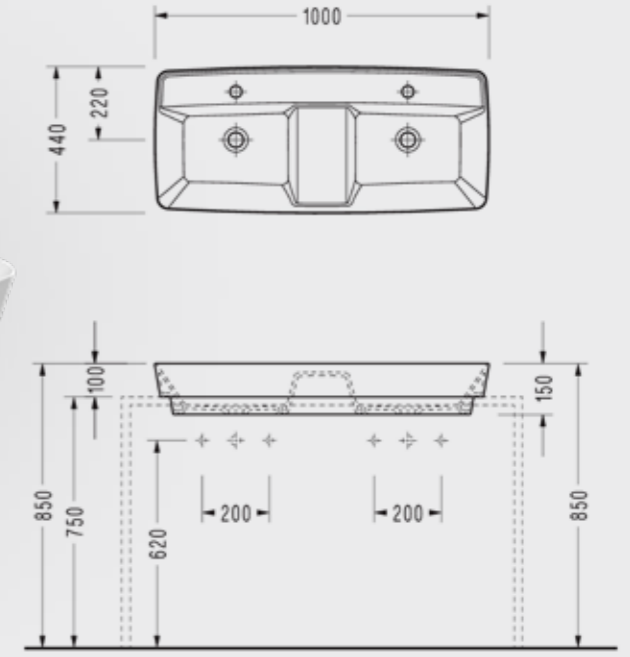

Rita Tezgah Üstü Batarya Delikli Lavabo

- 100x44 cm
- Slim kenarlı
- Çift armatür delikli

RT322XS110H