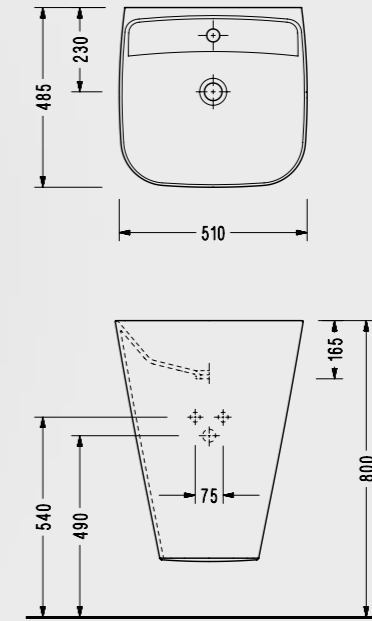

RT27TXS110H