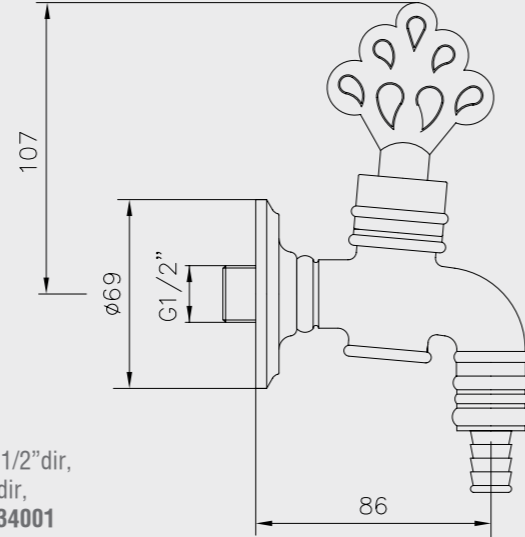

102209002
Lak

E.C.A. Osmanlı Ara-Taharet Musluğu

- Tesisat bağlantısı G 1/2"dir.
- 180 derece seramik salmastralıdır.

102211001
Lak

E.C.A. Osmanlı Çamaşır Musluğu

- Tesisat bağlantı ağız çapı G 1/2"dir,
- Çıkış ucu uzunluğu 86 mm'dir,
- Uzatma opsiyonu için **102234001** Osmanlı uzatma parçası kullanılır.
- 180 derece seramik salmastralıdır.