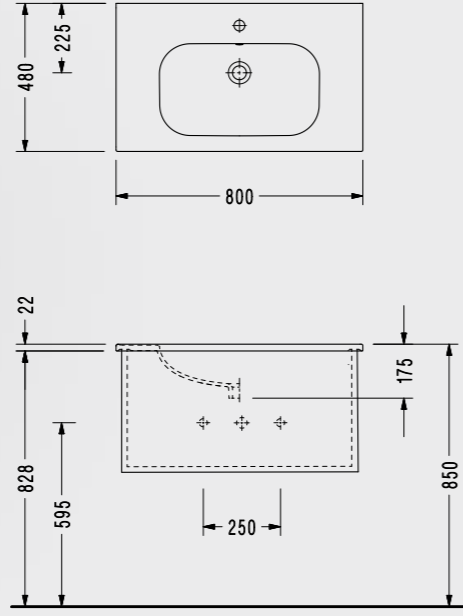

Nita Tezgah Etajerli Lavabo

- 65x48 cm

NT30TDS110H

Nita Tezgah Etajerli Lavabo

• 80x48 cm

NT42TDS110H

Star Tezgah Etajerli Lavabo

• 60x46 cm
• Taşma deliksiz