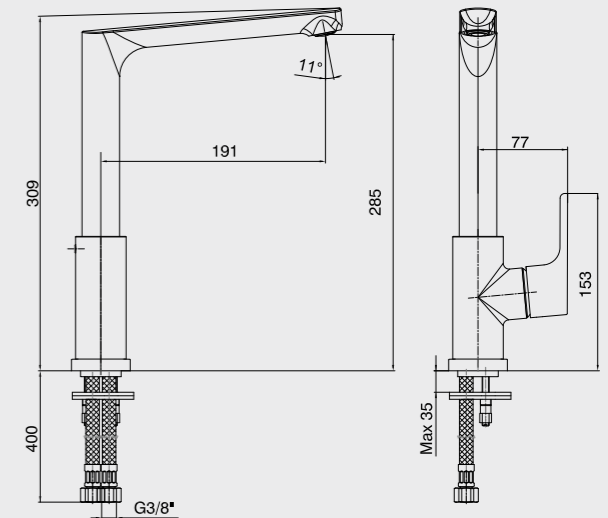

E.C.A. Luna Dokunmatik Eviye Bataryası

- Çıkış ucu uzunluğu 191 mm'dir.
- Çıkış ucu yüksekliği 285 mm'dir.
- Kireç kırıcı gizli perlatör
- 3 bar basınçta su akış miktarı dakikada maksimum 6,5 lt "ST"li kodlarda ise dakikada maksimum 5 lt'dir.
- 4 adet AA 1,5 V lityum kalem pil ile çalışmaktadır.
- Dokunmatik özelliği ile birlikte hijyenik ve pratik kullanım sağlar.
- Uzun ömürlü kullanım sağlar.
- Ürün kolu açık konumdayken, batarya gövdesine bir dokunuşla su akışı sağlanıp, tekrar bir dokunuşla su akışı durdurulmaktadır.
- Dokunmatik özelliği kullanıldığında, su akışı sağlandıktan 42 sn sonra güvenlik nedeniyle otomatik olarak su akışı kesilmektedir.
- İstenildiği takdirde dokunmatik özelliği devre dışı bırakılarak ürün manuel olarak da kullanılabilir.
- 360° döner çıkış uçu

102118075H Krom
102118075HST Krom