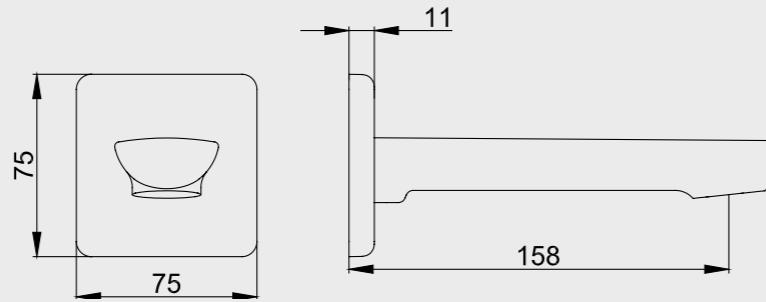

101026450

E.C.A. Ankastr Banyo Bataryası Çıkış Ucu Grubu

- Köşeli, yuvarlak ve elips olmak üzere 3 tip rozet alternatifi mevcuttur.
- Çıkış ucu uzunluğu 158 mm'dir.
- Tesisat bağlantısı G 1/2"dir.
- Kireç kırıcıllı perlatöre sahiptir.