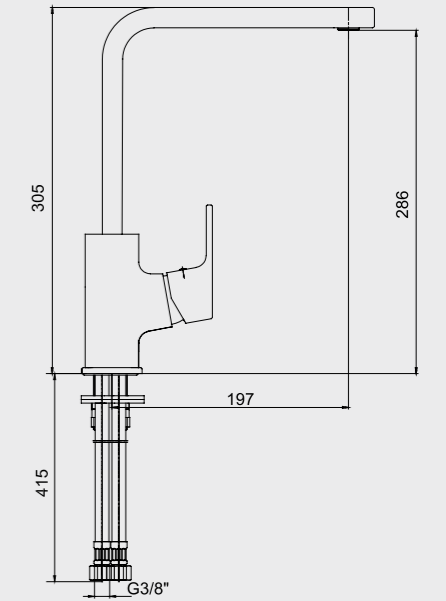

E.C.A. Tiera Eviye Bataryası

- Çıkış ucu uzunluğu 197 mm'dir.
- Çıkış ucu yüksekliği 286 mm'dir.
- Kireç kırıcı gizli perlatöre sahiptir.
- 3 bar basınçta su akış miktarı dakikada maksimum 6 lt
- "ST"li kodlarda ise dakikada maksimum 5 lt'dir.
- 360° döner çıkış ucu
- Renk alternatifleri; Beyaz, bej, kırmızı, siyah ve mat siyahtır.

102118123 Krom	102118123ST Krom	104818123 Krom - Beyaz	104818123ST Krom - Beyaz	103418123 Krom - Bej	103418123ST Krom - Bej
103518123 Krom - Siyah	103518123ST Krom - Siyah	103318123 Krom - Kırmızı	103318123ST Krom - Kırmızı	102118123C1 Mat Siyah	102118123C1ST Mat Siyah