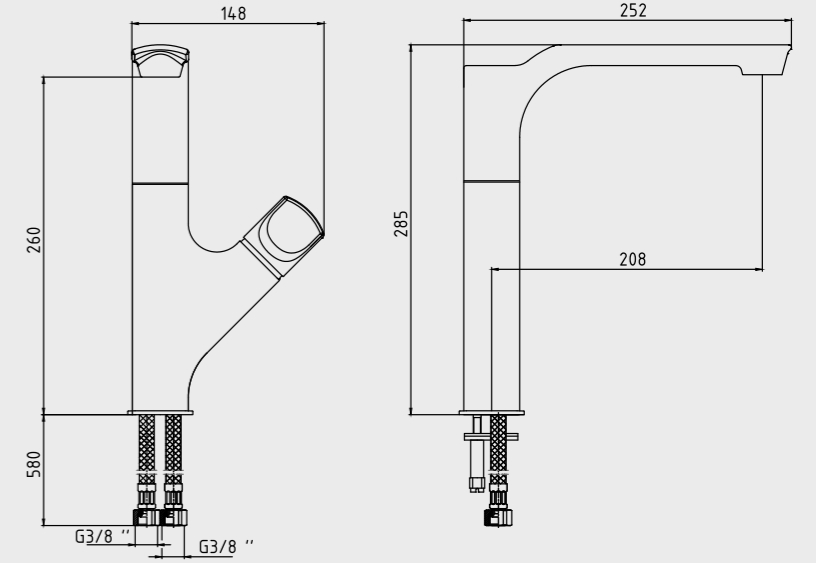

102518063 Paslanmaz Çelik Görünümlü	102518063ST Paslanmaz Çelik Görünümlü