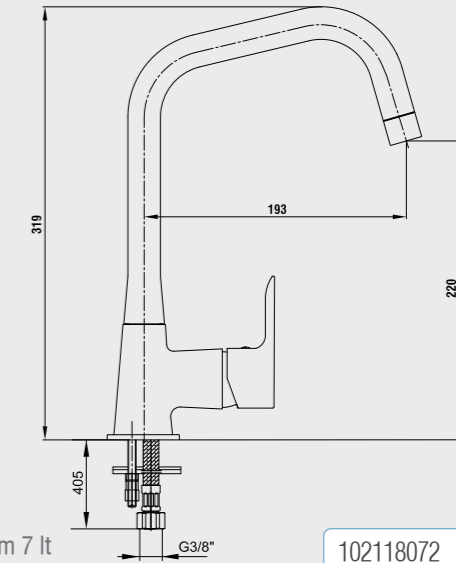

102118072 Krom
102118072ST Krom