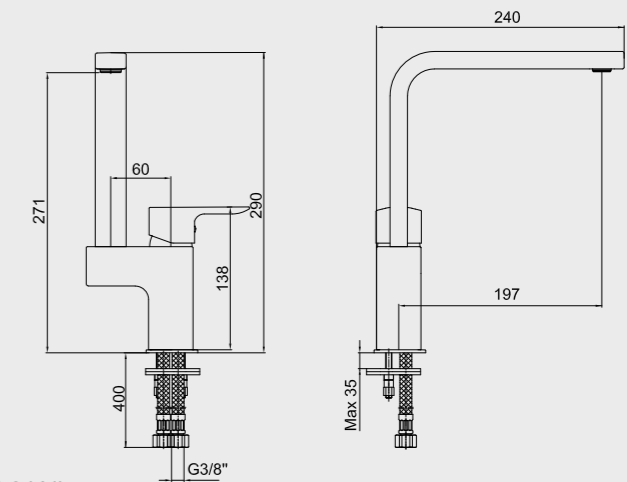

102118140 Krom
102118140ST Krom

Katalogta yer alan resimler ve teknik çizimler bilgi içindir. Fiyatlara KDV ayrıca dahil edilir. Tavsiye edilen bayi satış fiyatlarıdır.