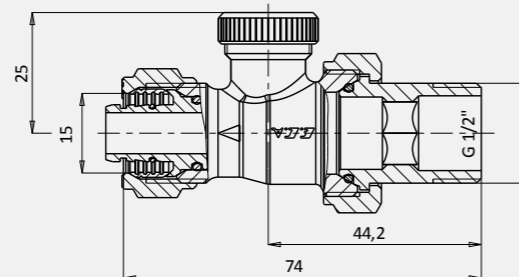

Düz Radyatör Dönüş Valfi (Ø 16 X 2 mm) - Pex

- Sıcak Sulu Isıtma Sistemleri, 10 bar, 120°C

602120731
Pex GV3 Geri
Dönüş Valfi