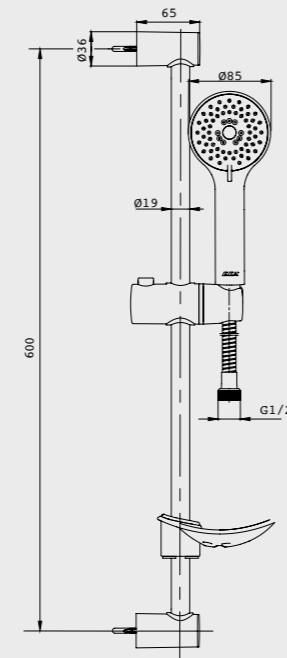

102146025
Krom