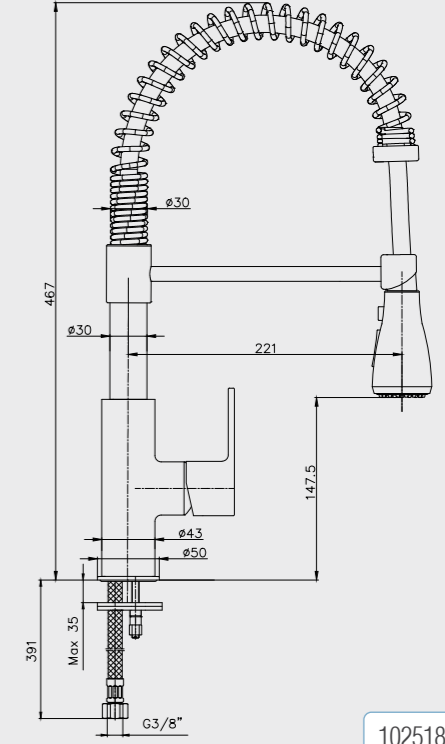

- Çıkış ucu uzunluğu 221 mm'dir.
- Çıkış ucu yüksekliği 147,5 mm'dir.
- Çift fonksiyonlu el duşu
- 360° dönebilen yaylı çıkış ucu
- 3 bar basınçta su akış miktarı dakikada 6,7 lt
- El duşu üzerinde anlık su kesme butonu bulunmaktadır.