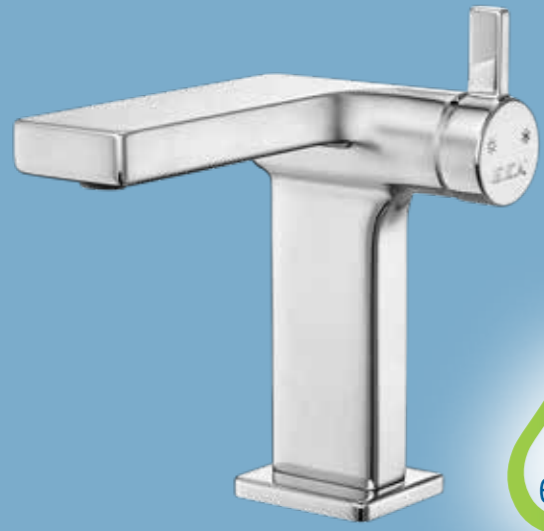

E.C.A. Purity Serisi

E.C.A. Purity Lavabo Bataryası