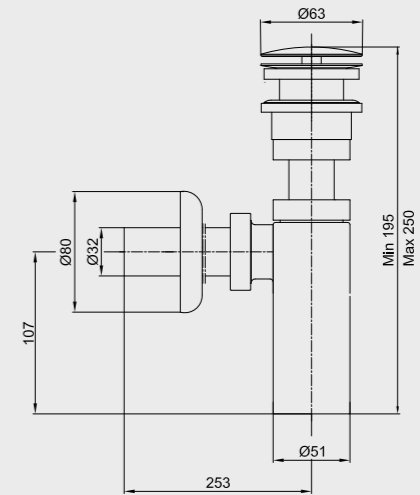

E.C.A. Minimal Lavabo/Eviye Sifonu