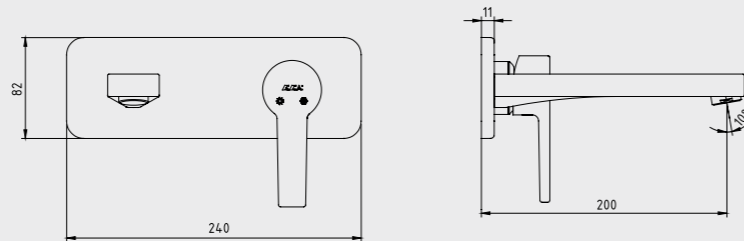

- Farklı rozet alternatifleri mevcuttur.
- Kireç kırıcı perlatöre sahiptir.
- Çıkış ucu uzunluğu 200 mm'dir.
- 3 bar basınçta su akış miktarı dakikada maksimum 7,8 lt "ST"li kodlarda ise dakikada maksimum 5 lt'dir.
- 102166601 kodlu sıva altı grubu ayrıca alınmalıdır.