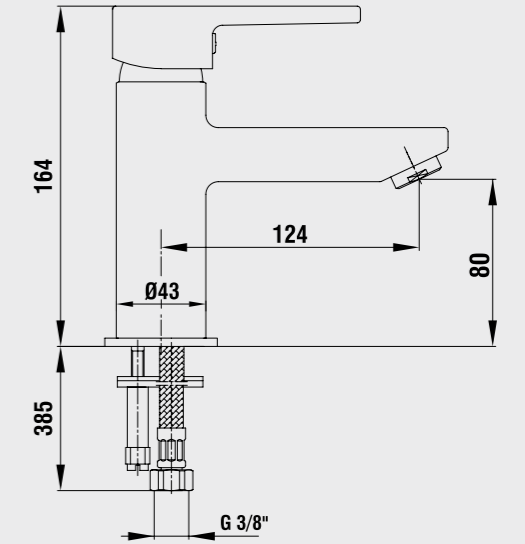

102166102
Krom

102866102
Altın Görünümlü

E.C.A. Delta Serisi

E.C.A. Delta Lavabo Bataryası

- Çıkış ucu uzunluğu 124 mm'dir.
- Çıkış ucu yüksekliği 80 mm'dir.
- Kireç kırıcı perlatör
- 3 bar basınçta su akış miktarı dakikada 7,8 lt "ST"li kodlarda ise dakikada 5 lt'dir.
- Kumandalı ürün alternatifi bulunmaktadır.