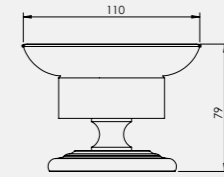

Luna Sabunluk

• Tezgah Üstü

140110011
Krom

140110011A
Altın Görünümlü