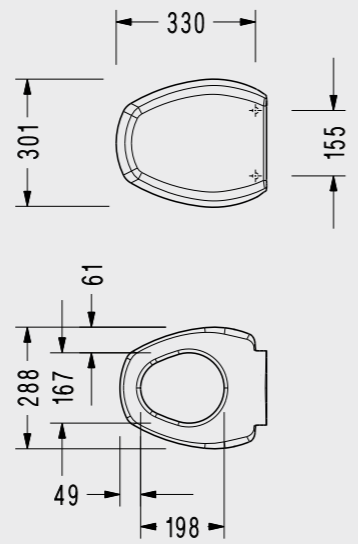

Beta Yavaş Kapanan Klozet Kapağı

**ÇIKARILABİLİR
KAPAKLA
TEMİZLİK
BANYOLARDA**

Kolay tak çıkar kapak
Yavaş kapanan kapak

- Çıkarılabilir
- Hygiene

223BT00002

Alpha Yavaş Kapanan Klozet Kapağı

**ÇIKARILABİLİR
KAPAKLA
TEMİZLİK
BANYOLARDA**

Kolay tak çıkar kapak
Yavaş kapanan kapak

- Çıkarılabilir
- Hygiene

223AF00002

Çocuk Takımı Klozet Kapağı

- Çıkarılabilir
- Hygiene

2278700002

Vega Klozet Kapağı

- Hygiene

2208900002

Spil Klozet Kapağı

- Hygiene

2276001002

Gediz Klozet Kapağı

- Hygiene

2276100002