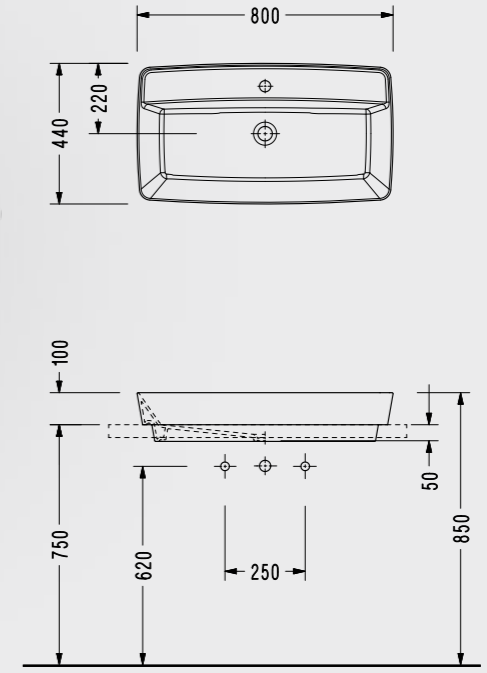

Rita Tezgah Üstü Batarya Delikli Lavabo

- 80x44 cm
- Slim kenarlı

RT42TXS110H