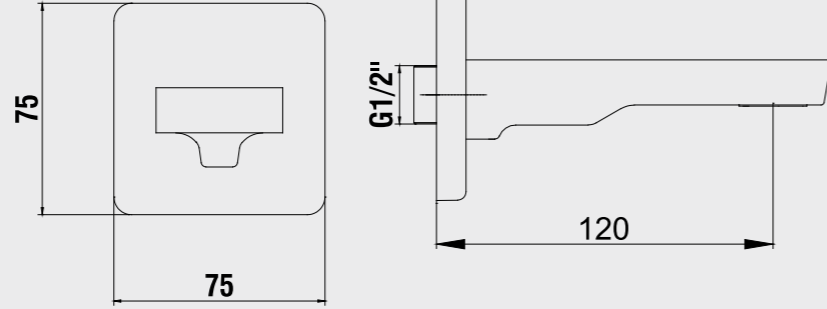

102166301

E.C.A. Ankastrre Banyo Bataryası Çıkış Ucu Grubu

- İnovatif E.C.A. Hygiene Plus kaplama
- Köşeli, yuvarlak ve elips olmak üzere 3 tip rozet alternatifi mevcuttur.
- Çıkış ucu uzunluğu 120 mm'dir.
- Tesisat bağlantısı G 1/2"dir.
- Kireç kırıcı gizli perlatöre sahiptir.