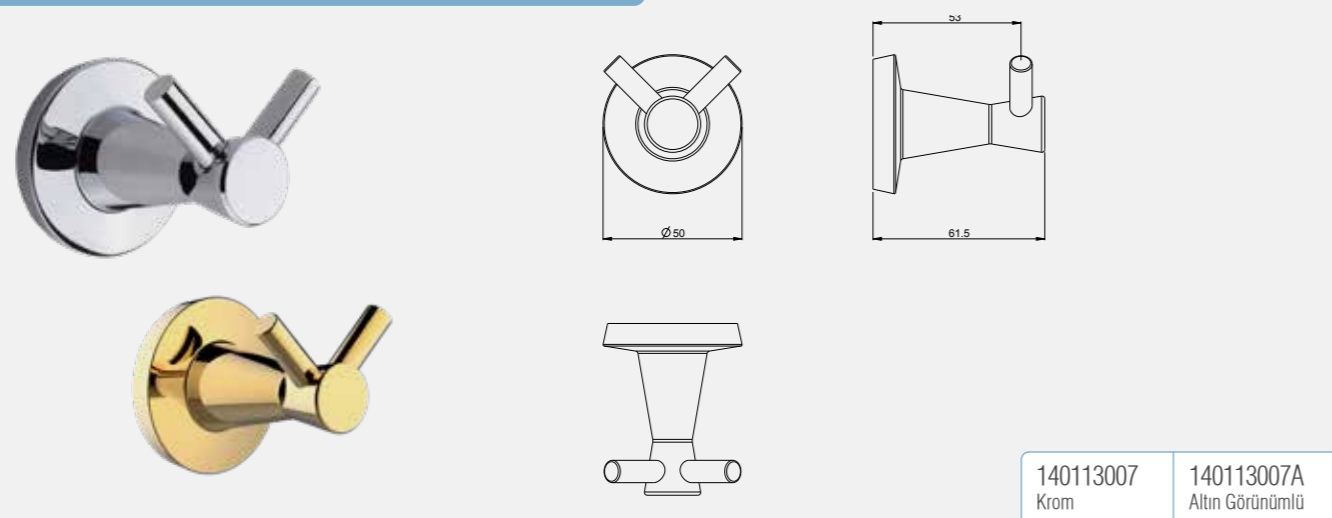

Purity İkili Askılık