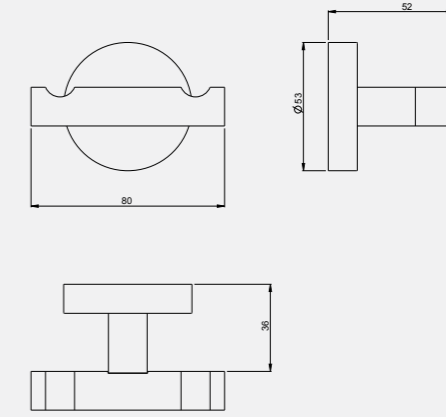

Rita İki Askılık

140112006
Krom

140112006S
Mat Siyah