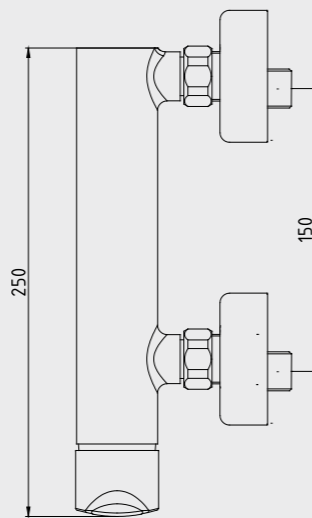

E.C.A. Star Yüksek Tip Lavabo Bataryası

- Çıkış ucu uzunluğu 155 mm'dir.
- Çıkış ucu yüksekliği 220 mm'dir.
- Kireç kırıcı perlatör
- 3 bar basınçta su akış miktarı dakikada 8,4 lt
- 'ST' li kodlarda ise dakikada 5 lt'dir.
- Kumandalı ürün alternatifi bulunmaktadır.

102108994 Krom
102108994ST Krom

E.C.A. Star Duş Bataryası

- Duş çıkış eksenini 77 mm'dir.
- Üst takım bağlantısı G1/2\"/>

102154016 Krom

E.C.A. Star Ankastr Lavabo Bataryası Sıva Üstü Grubu - Tek Rozet

- Farklı rozet alternatifleri mevcuttur.
- Kireç kırıcı perlatöre sahiptir.
- Çıkış ucu uzunluğu 200 mm'dir.
- 3 bar basınçta su akış miktarı dakikada maksimum 7,8 lt
- "ST"li kodlarda ise dakikada maksimum 5 lt'dir.
- 102166601 kodlu sıva altı grubu ayrıca alınmalıdır.

102167609-K Krom
102167609ST-K Krom

E.C.A. Ankastr Lavabo Bataryası Sıva Altı Grubu

- Plastik muhafazalı sıva altı gövde
- Plastik ve galvaniz boruya uygun bağlantı
- Mermer ve granit duvar kaplamasına uygun
- 37 mm ayar imkanı
- Tesisat bağlantıları G 1/2\"/>- Sıva üstü grubu ayrıca alınmalıdır.
  - T9 kodlu üründe opsiyonel olarak sıcaklık ve debi limitörlü seramik kartuş bulunmaktadır.

102166601

E.C.A. Star Ankastr Banyo/Duş Bataryası Sıva Üstü Grubu - 2 Yollu

- Duş başlığı ve el duşu markalamalı 2 yollu özel yön değiştirici (Markalama alternatifleri mevcuttur.)
- Köşeli, yuvarlak ve elips olmak üzere 3 tip rozet alternatifi mevcuttur.
- 102166201 kodlu sıva altı grubu ayrıca alınmalıdır.

102167209-EDE Krom