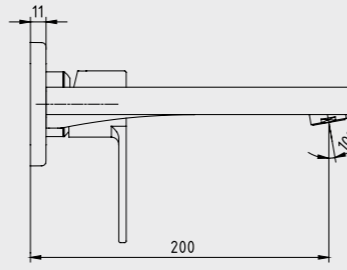

E.C.A. Nita Ankastr Lavabo Bataryası Sıva Üstü Grubu - Çift Rozet

- Farklı rozet alternatifleri mevcuttur.
- Kireç kırıcı perlatöre sahiptir.
- Çıkış ucu uzunluğu 200 mm'dir.
- 3 bar basınçta su akış miktarı dakikada maksimum 7,8 lt "ST"li kodlarda ise dakikada maksimum 5 lt'dir.
- 102166601 kodlu sıva altı grubu ayrıca alınmalıdır.

102167608-YY
Krom

102167608ST-YY
Krom