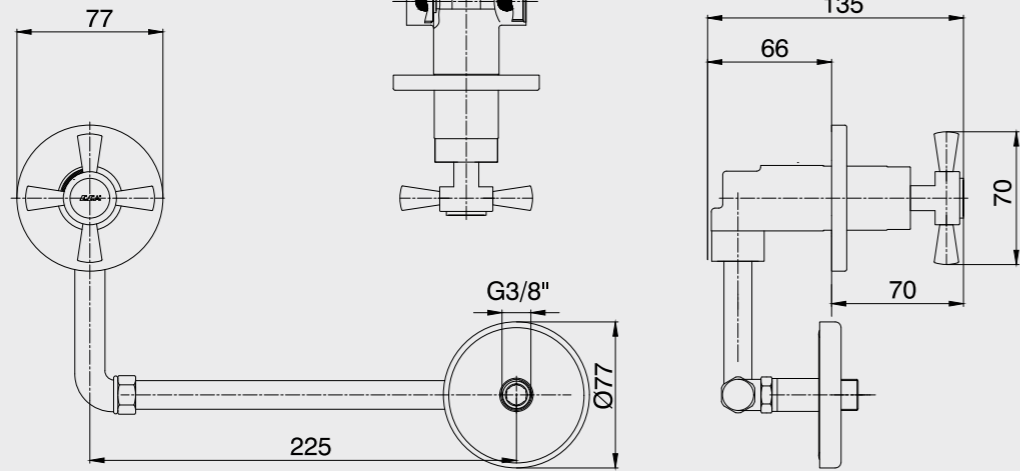

E.C.A. Klozet Bataryası