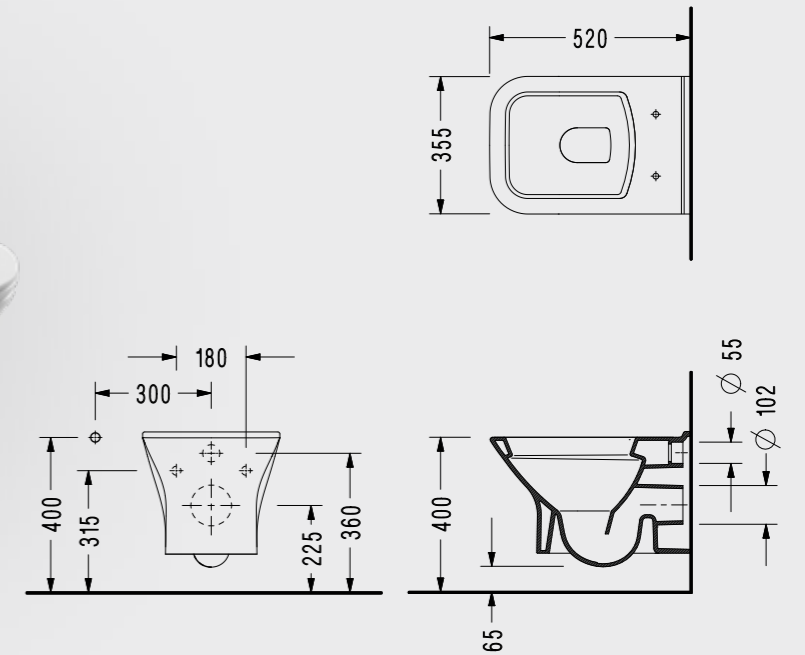

Nita Köşeli Asma Klozet

- 52x35.5 cm
- Standart ve Ankastrre Temiz Su Girişli

NT100DS110H