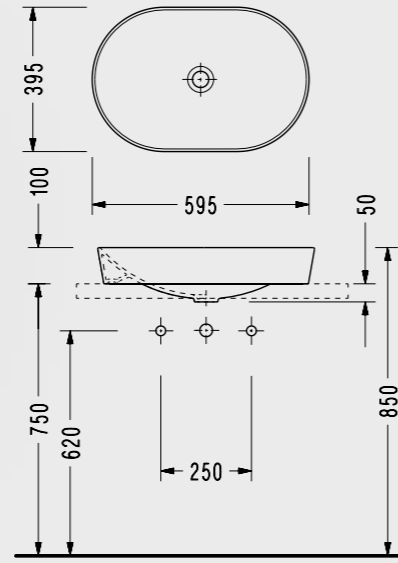

SP46DXS110H