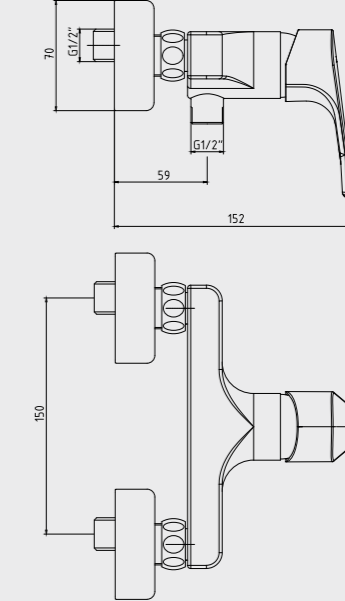

102154029 Krom