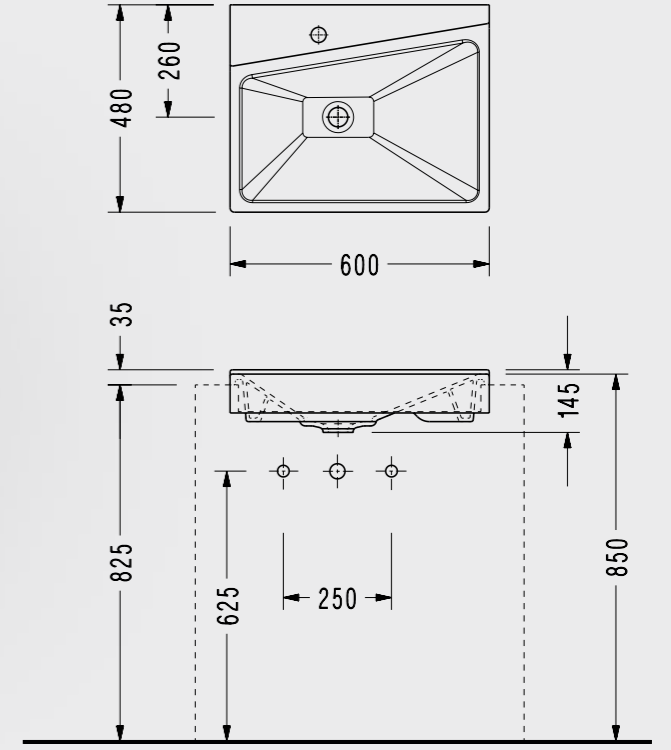

FL44TXS110H