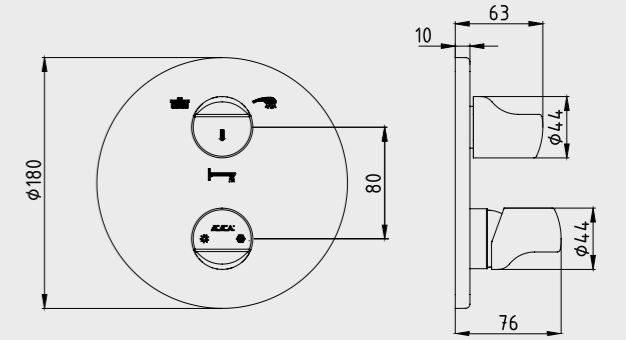

102167303H-Y 102167303C4-Y
Krom Mat Beyaz