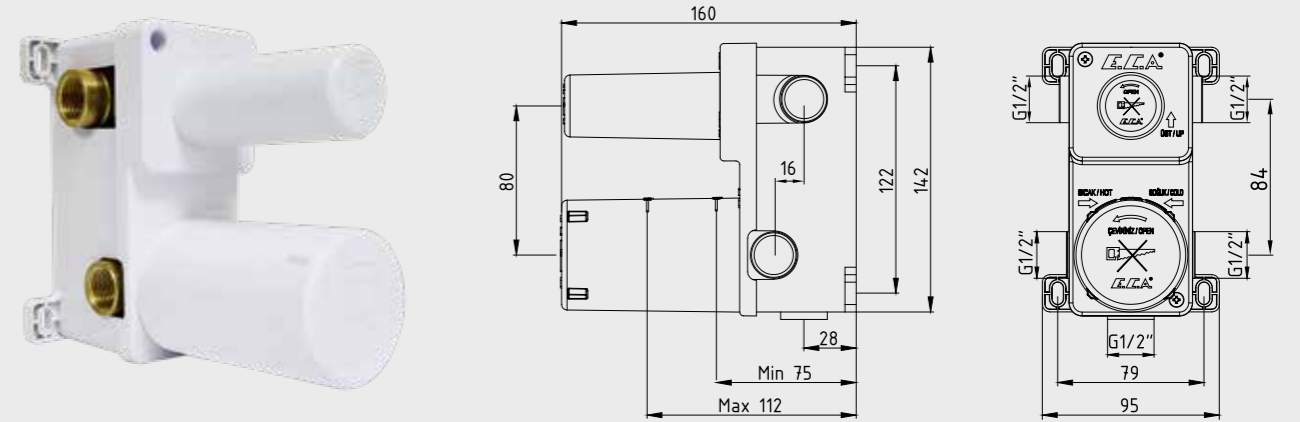

E.C.A. Ankastr Banyo Bataryası Sıva Altı Grubu – 3 Yollu

- Plastik muhafazalı sıva altı gövde
- Plastik ve galvaniz boruya uygun bağlantı
- Mermer ve granit duvar kaplamasına uygun
- 37 mm ayar imkanı
- Tesisat bağlantıları G 1/2" dir
- Sıva üstü grubu ayrıca alınmalıdır.
- 3 yollu özel yön değıştirici
- T9 kodlu üründe opsiyonel olarak sıcaklık ve debi limitörlü seramik kartuş bulunmaktadır.

102166301