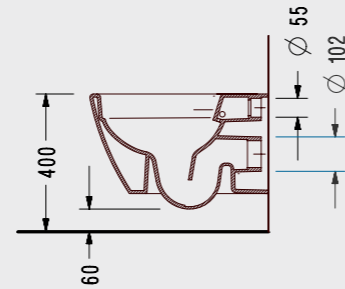

SP26ADL010H
Mat Beyaz

SP26ADL050H
Mat Siyah