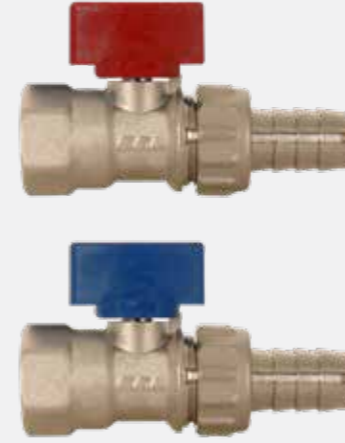

Hortum Uçlu Mini Küresel Valfler

(Su, Yağ ve Yanıcı Olmayan Gazlar İçin)

Hortum Uçlu Mini Küresel Valfi Boşaltma Musluğu

- TSEK
- PN10
- Çalışma sıcaklık Aralığı: -30°C +80°C
- Özel Plastik T (kelebek) volan

K.V.: Kırmızı Volanlı
M.V.: Mavi Volanlı

602122001*	602122009*
1/2" K.V.	1/2" M.V.