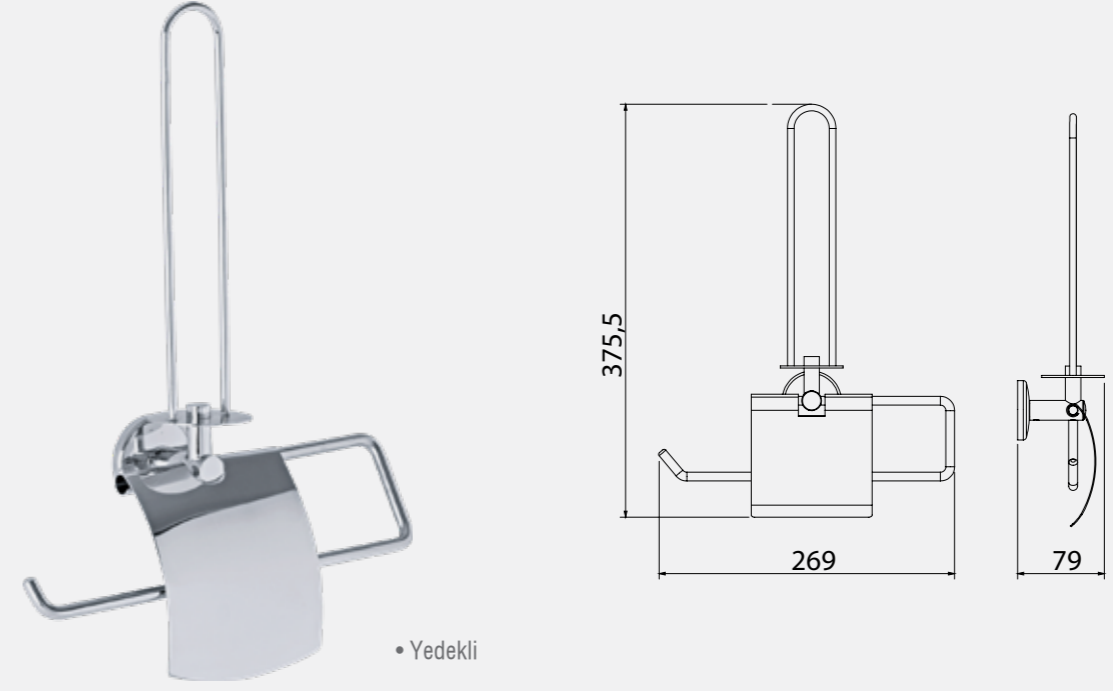

Bianca Kağıt Havluluk (Kapaklı)