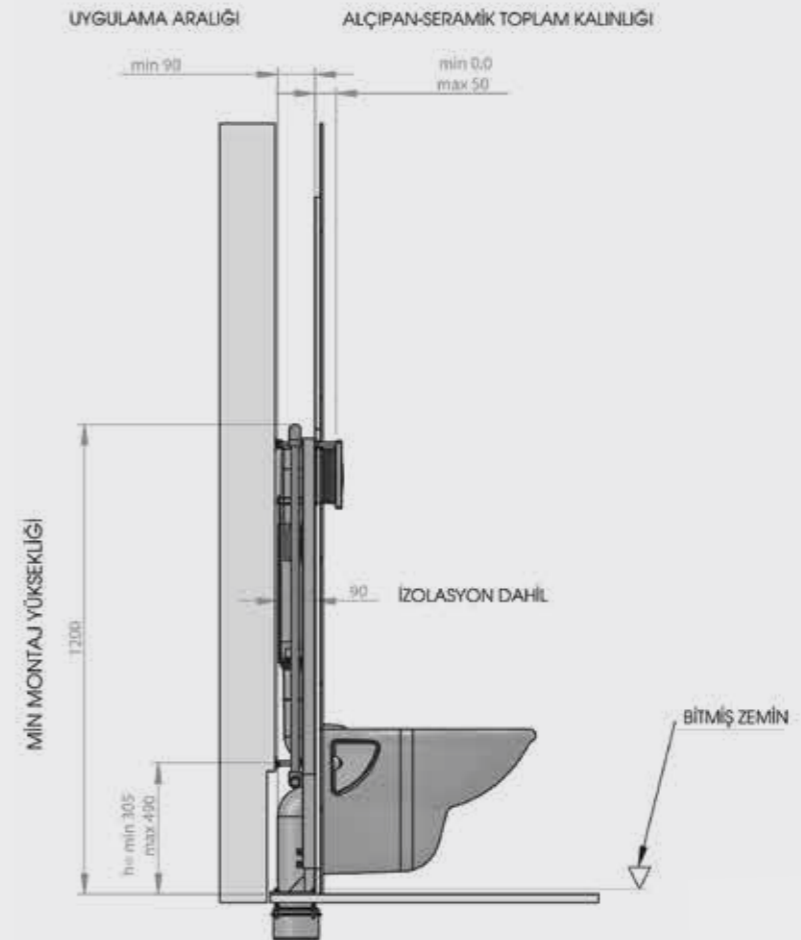

Ürün Montaj Detayları

T022116

Katalogta yer alan resimler ve teknik çizimler bilgi içindir. Fiyatlara KDV ayrıca dahil edilir. Tavsiye edilen bayi satış fiyatlarıdır.