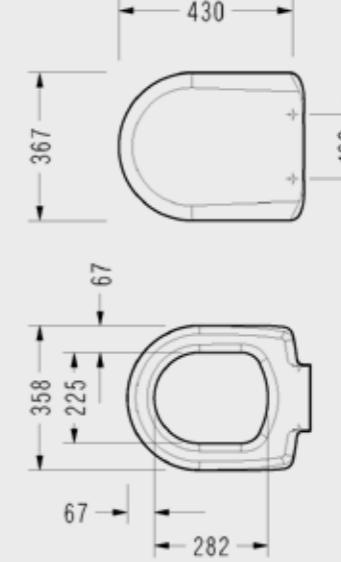

Beta Yavaş Kapanan Klozet Kapağı

**ÇIKARILABİLİR
KAPAKLA
TEMİZLİK
BANYOLARDA**

Kolay tak çıkar kapak
Yavaş kapanan kapak

- Çıkarılabilir
- Hygiene

223BT00002

Alpha Yavaş Kapanan Klozet Kapağı

**ÇIKARILABİLİR
KAPAKLA
TEMİZLİK
BANYOLARDA**

Kolay tak çıkar kapak
Yavaş kapanan kapak

- Çıkarılabilir
- Hygiene

223AF00002

Çocuk Takımı Klozet Kapağı

- Çıkarılabilir
- Hygiene

2278700002

Vega Klozet Kapağı

- Hygiene

2208900002

Spil Klozet Kapağı

- Hygiene

2276001002

Gediz Klozet Kapağı

- Hygiene

2276100002