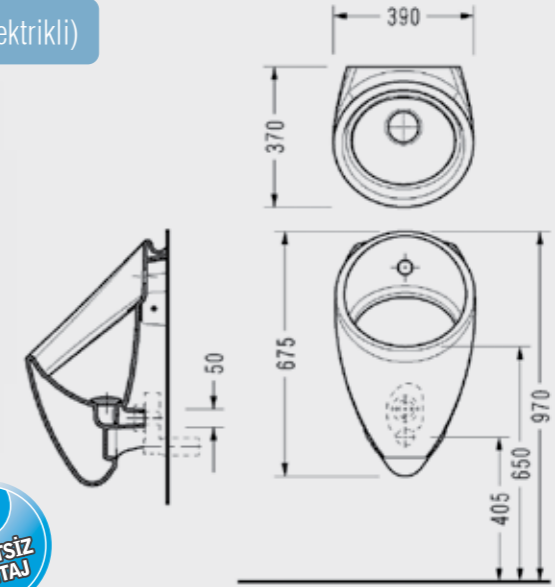

Pisuvanlar

Amphora Fotoselli Pisuvan (Fotosel Sistemi Dahil, Elektrikli)

- 39x37 cm
- Fotosel Sistemi Dahil
- Elektrikli
- Montaj Fiyata Dahildir.
- 9 Kolili

AN09FAS110H

Luvi Fotoselli Pisuvan

- 33x34 cm
- Fotosel Sistemi Dahil
- Elektrikli
- Montaj Fiyata Dahildir.