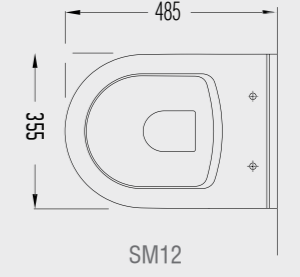

Serel Smart 48 cm Asma Klozet