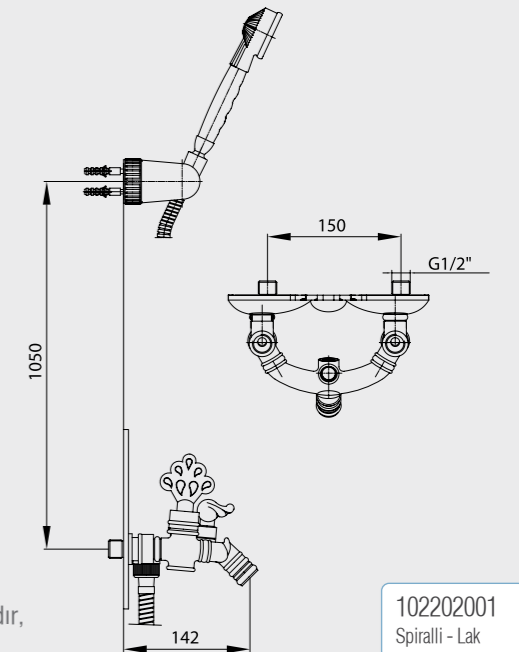

E.C.A. Osmanlı Banyo Bataryası

- Eksenler arası 150 mm'dir,
- Çıkış ucu uzunluğu 142 mm'dir,
- Üst takım dahildir,
- 180 derece seramik salmastralıdır,
- Ürün süzgeçlidir.

102202001
Spiralli - Lak