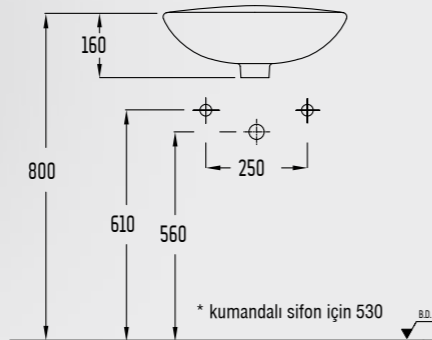

2741TDS110H
Batarya Delikli

2741DSS110H
Batarya Deliksiz

45 cm Lavabo + Yarım Ayak