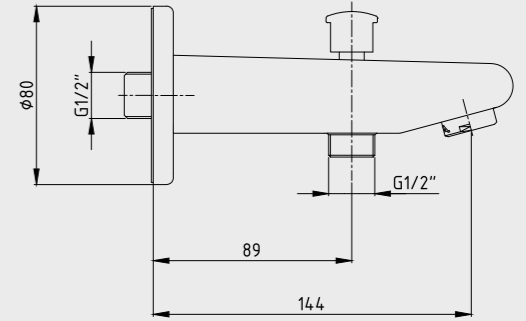

E.C.A. Çıkış Ucu