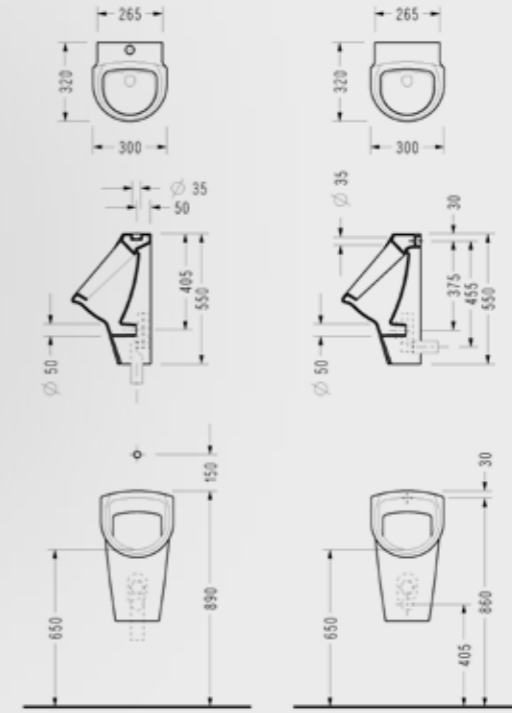

6809UZS110H
Üstten Temiz Su
Girişli

6809AZS110H
Arkadan Temiz Su
Girişli