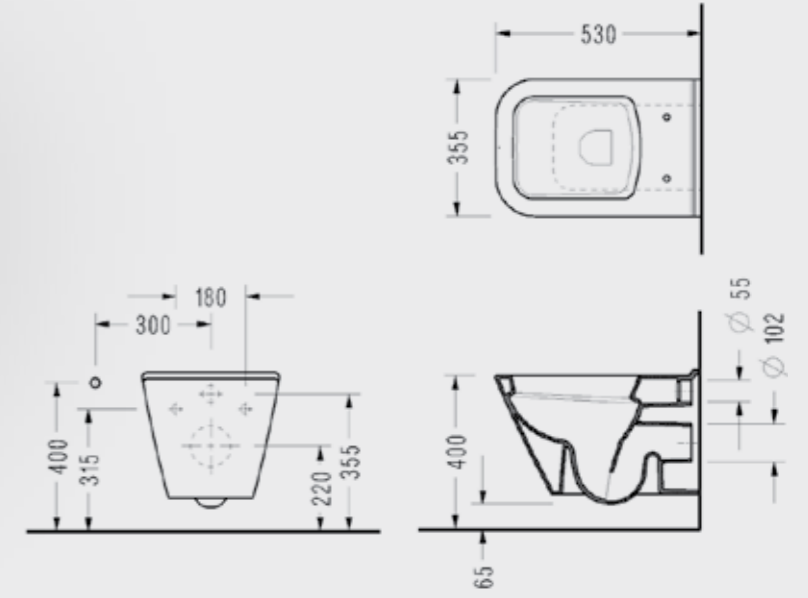

Diagonal 53 cm Asma Klozet

• 53x35.5 cm

DG100DS110H