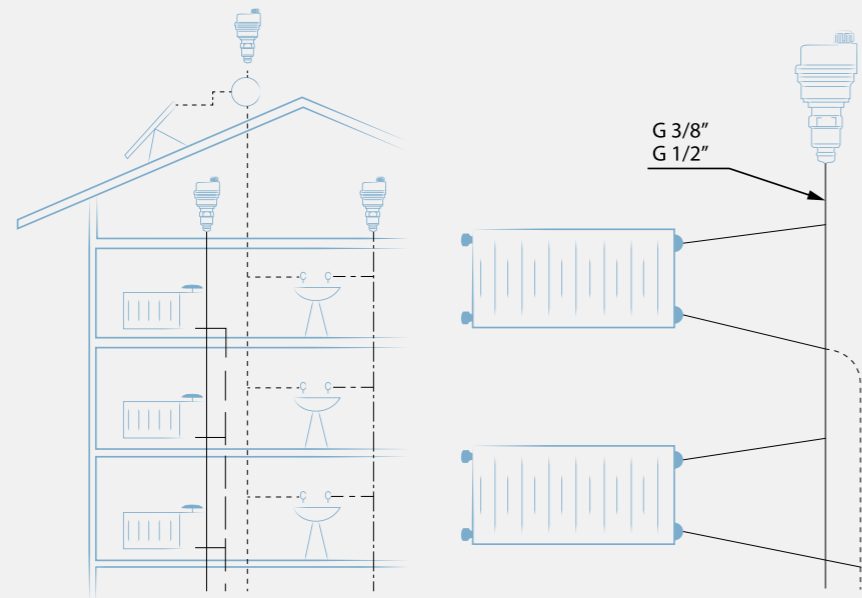

Otomatik Havalandırıcı ve Purjörler

E.C.A. OTOMATİK HAVALANDIRICILAR:

Otomatik havalandırıcı el ile bir kapatma mekanizması olmayan ve şamandıra sistemi ile çalışan bir çeşit valftir. "Otomatik" tanımı da sistem havasını alırken havayı alıp suyun dışarıya akmasını engelleyen bir mekanizmaya sahip olmasından kaynaklıdır. Yani dışarıya herhangi bir su sızıntısı olmadan sistemdeki akışkanın dolaşımına engel olan havayı sistemden boşaltan bir üründür. E.C.A. otomatik havalandırıcılar, söküp takma esnasında tesisattaki suyun boşalmasını önlemek amacıyla çekvalfe sahiptir.

E.C.A. PURJÖRLER:

Valf gövdesi üzerinde bulunan ve bir tornavida ya da özel purjör anahtarları sayesinde açma kapama yapılabilen mil sayesinde sirkülasyona engel olan havanın manuel dışarı atılmasını sağlar. Mil anahtar yardımı ile açılarak sistemde sirkülasyona engel olan hava, yine vana gövdesi üzerinde bulunan boşaltma kanalından dışarı atılır. Su gelmeye başladığı anda valf mili tersine çevrilerek kapatılır.

Kullanım Alanları

- E.C.A. Otomatik havalandırıcılar, kalorifer sistemlerinde, temiz su şebekelerinde, kazan, kombi, termosifon ve şofben gibi ısıtıcılarda sirkülasyona engel olan havanın otomatik olarak dışarı atılmasını sağlar.
- E.C.A. Purjörler, kalorifer sistemleri ya da temiz su şebekelerinde kullanılır.

Otomatik Havalandırıcı ve Purjörler

Teknik Özellikleri

- TS 7817'ye uygun
- Çalışma Basıncı: 10 bar
- Maks. Çalışma Sıcaklığı: 120 °C