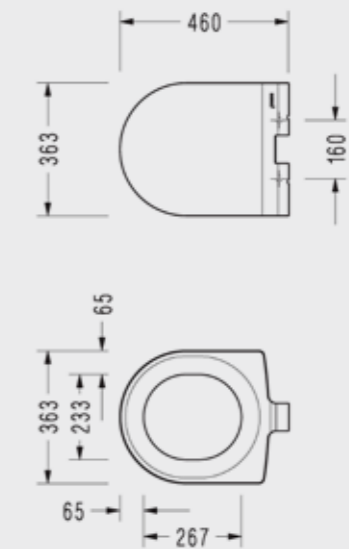

Klozet Kapakları

Orion Yavaş Kapanan Klozet Kapağı

**ÇIKARILABİLİR
KAPAKLA
TEMİZLİK
BANYOLARDA**

Kolay tak çıkar kapak
Yavaş kapanan kapak

- Çıkarılabilir
- Hygiene

2230R00002

Sigma Slim Yavaş Kapanan Klozet Kapağı

**ÇIKARILABİLİR
KAPAKLA
TEMİZLİK
BANYOLARDA**

Kolay tak çıkar kapak
Yavaş kapanan kapak

- Çıkarılabilir
- Hygiene

223SS00002

Zeta Slim Yavaş Kapanan Klozet Kapağı

**ÇIKARILABİLİR
KAPAKLA
TEMİZLİK
BANYOLARDA**

Kolay tak çıkar kapak
Yavaş kapanan kapak

- Çıkarılabilir
- Hygiene

223ZS00002

Beta Slim Yavaş Kapanan Klozet Kapağı

**ÇIKARILABİLİR
KAPAKLA
TEMİZLİK
BANYOLARDA**

Kolay tak çıkar kapak
Yavaş kapanan kapak

- Çıkarılabilir
- Hygiene

223BS00002

Zeta Yavaş Kapanan Klozet Kapağı

**ÇIKARILABİLİR
KAPAKLA
TEMİZLİK
BANYOLARDA**

Kolay tak çıkar kapak
Yavaş kapanan kapak

- Çıkarılabilir
- Hygiene

223ZT00002