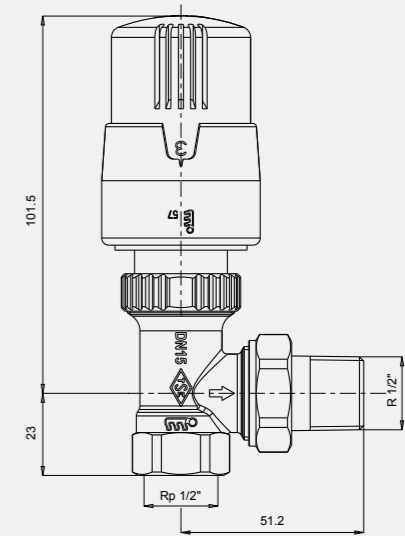

- Debi ayar tertibatlı
- 15°C Ortam Sıcaklığı Alt Limitli