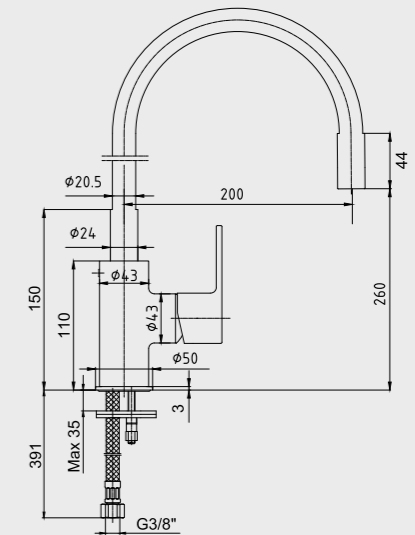

102118112
Kırmızı - Krom