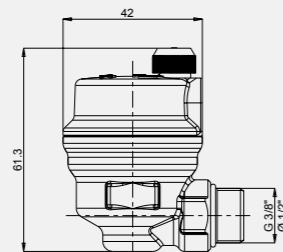

602109037 R 3/8"	602109052 R 1/2"