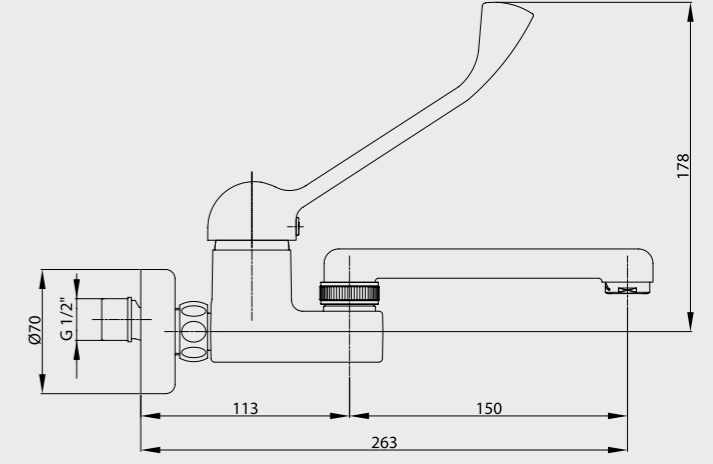

E.C.A. Medical Serisi

E.C.A. Medical Aplike Bedensel Engelli ve Doktor Bataryası