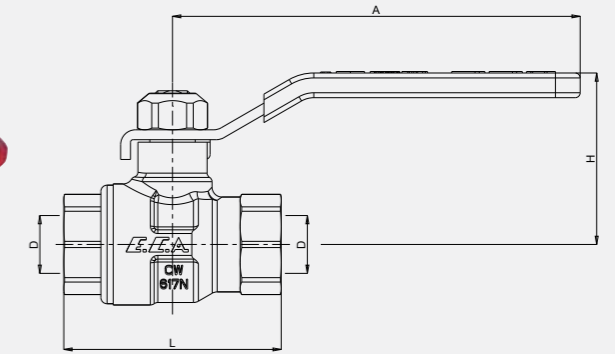

Endüstriyel Tip Küresel Valfler-PN40

Ürün Kodu	D	d	L	A	H
602122 228	G 1/4"	Ø10	44	83	35,3
602122 229	G 3/8"	Ø11	46	83	36
602122 230	G 1/2"	Ø14	50	83	37
602122 231	G 3/4"	Ø19	58	83	40,5
602122 232	G 1"	Ø24	71	100	46,5

- TS CEN TS 13547
- Çalışma sıcaklık Aralığı: -30°C +80°C

602122228 1/4"	602122229 3/8"	602122230 1/2"	602122231 3/4"	602122232 1"