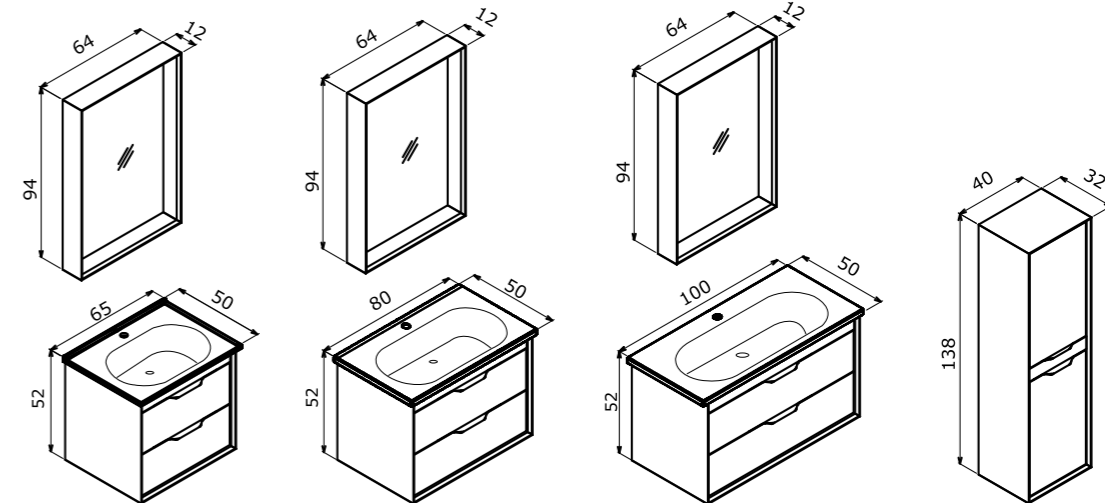

65 cm / 80 cm / 100 cm

Ceramic Basin
Seramik Etajerli Lavabo

Body & Drawers; Melamine MDF
Gövde ve Çekmece; Melamin MDF

Full Extension & Soft Close Drawer
Tam Açılır Frenli Çekmece

Soft Close Door
Frenli Kapak

IP67 LED Mirror with Touch Sensor
Dokunmatik Sensörlü IP67 LED'li Ayna

Colors:
Renkler:

Technical Drawing:
Teknik Çizim: