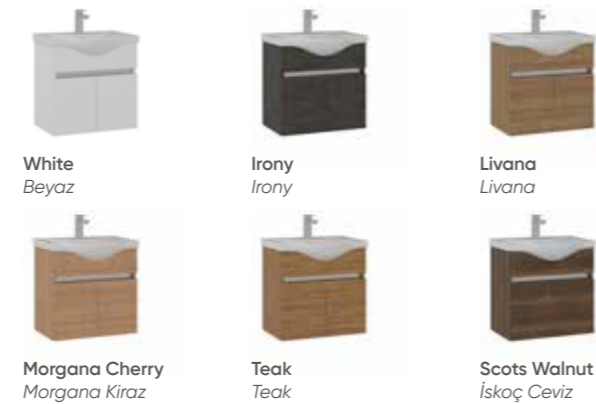

55 cm / 65 cm / 80 cm / 100 cm

Ceramic Basin
Seramik Etajerli Lavabo

Body;
Melamine Particalboard
Gövde;
Melamin Yonga Levha

Doors;
Melamine Particalboard
or High Gloss
Kapaklar;
Melamin Yonga Levha
veya Parlak PET-MDF

Soft Close Door
Frenli Kapak

Mirror Cabinet
Ayna Dolabı

Colors:
Renkler: