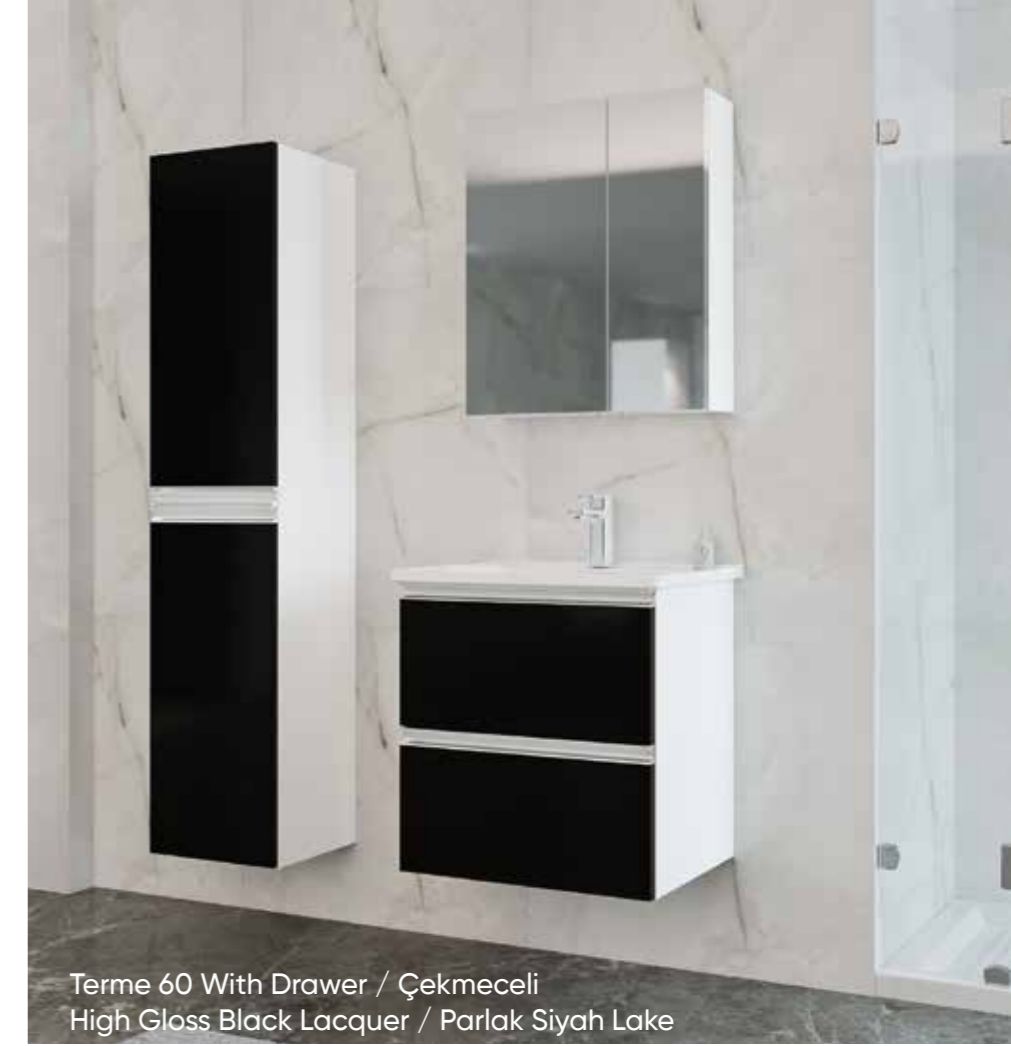

# Terme

with drawer  
çekmeceli

Clear line of design  
Tasarımın net çizgisi

Terme 100 With Drawer / Çekmeceli  
High Gloss Grey Lacquer / Parlak Gri Lake

Terme 60 With Drawer / Çekmeceli  
High Gloss Black Lacquer / Parlak Siyah Lake