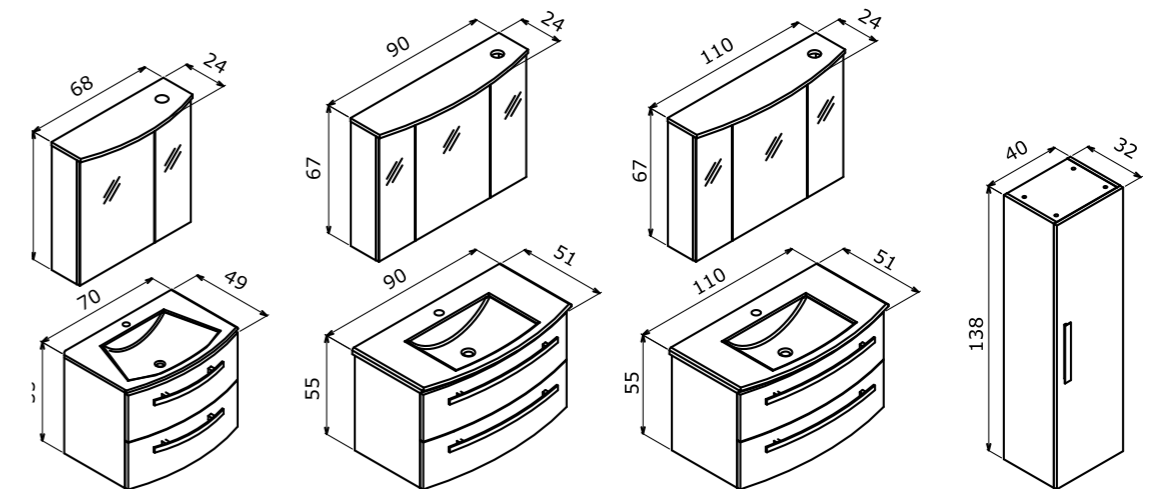

Urla

Bathrooms that
brighten your day
Gününüzü
aydınlatan banyolar

*In the Urla series, the basin interiors vary in shape and size.
*Urla serisinde, lavabo iç hazneleri şekil ve ölçü bazında değişiklik göstermektedir.

70 cm / 90 cm / 110 cm

Ceramic Basin
Seramik Etajerli Lavabo

Body & Drawers;
High Gloss Lacquer MDF
Gövde ve Çekmece;
Parlak Lake MDF

Tall Cabinet; Tempered Glass Shelf
Boy Dolabı; Temperli Cam Raf

Full Extension & Soft Close Drawer
Tam Açılır Frenli Çekmece

Soft Close Door
Frenli Kapak

Cabinet with Mirror & LED Light
LED Aydınlatmalı Ayna Dolabı

Colors:
Renkler:

Technical Drawing:
Teknik Çizim: