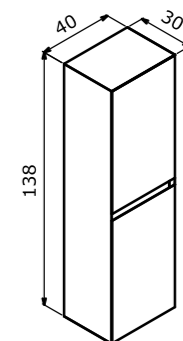

Colors:
Renkler:

Technical Drawing:
Teknik Çizim: