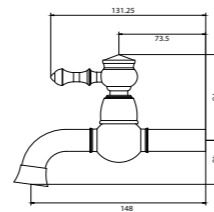

23mm Packing
Plumbing Connection G 1/2

23mm Salmastra
Tesisat Bağlantısı G 1/2