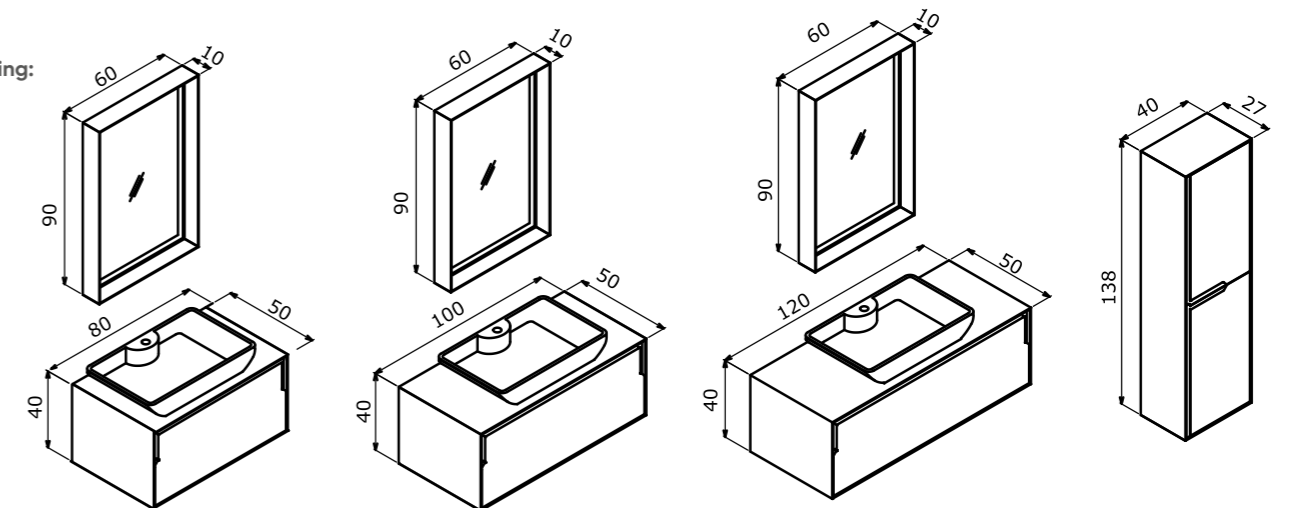

# Design

A charming, naive beauty  
Alımlı, naif bir güzel

Design 105 Matt Anthracite Lacquer / Mat Antrasit Lake

85 cm / 105 cm

Ceramic Basin  
Seramik Etajerli Lavabo

Body & Drawers;  
Matt Lacquer MDF  
Gövde ve Çekmece;  
Mat Lake MDF