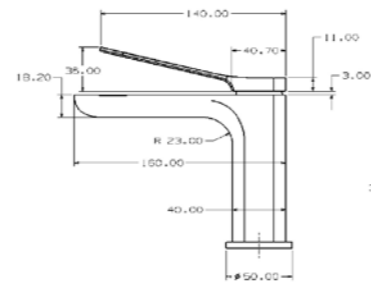

Ceramic Cartridge
%100 Brass
Ideal Working Pressure 5 Bar
Water Flow Rate 8-10 lt/Min

Seramik Kartuş
%100 Pirinç
İdeal Çalışma Basıncı 5 Bar
Su Akış Miktarı Dakikada 8-10 Lt.

Technical Drawing:
Teknik Çizim: