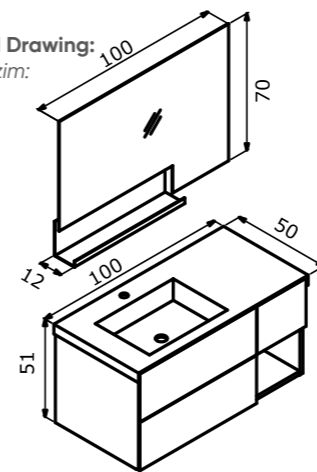

Colors:
Renkler:

Technical Drawing:
Teknik Çizim: