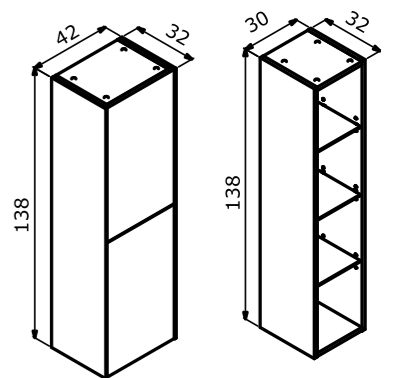

Colors:
Renkler:

Technical Drawing:
Teknik Çizim: