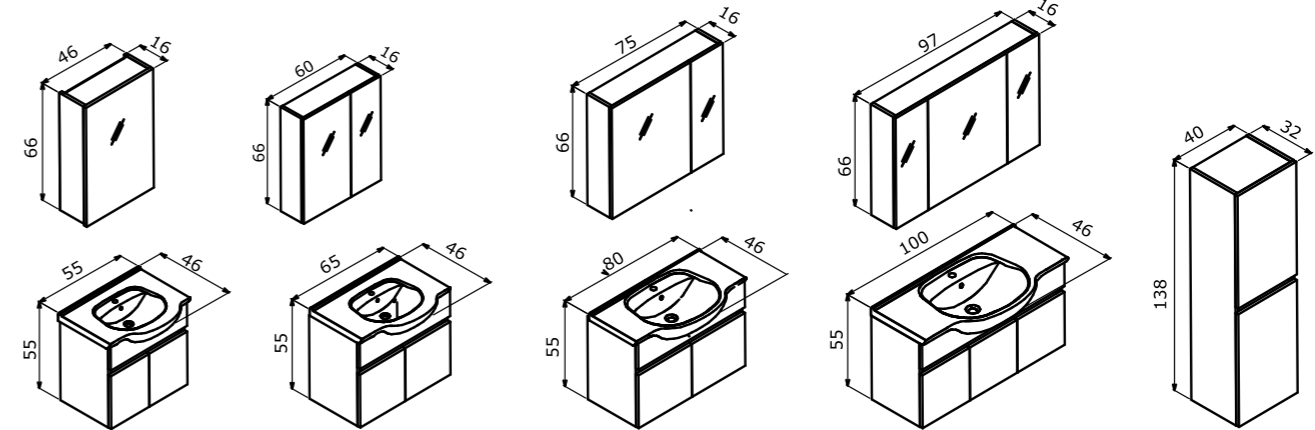

55 cm / 65 cm / 80 cm / 100 cm

Ceramic Basin
Seramik Etajerli Lavabo

Body;
Melamine Particalboard
Gövde;
Melamin Yonga Levha

Doors;
Melamine Particalboard
or High Gloss
Kapaklar;
Melamin Yonga Levha
veya Parlak PET-MDF

Soft Close Door
Frenli Kapak

Mirror Cabinet
Ayna Dolabı

Colors:
Renkler: