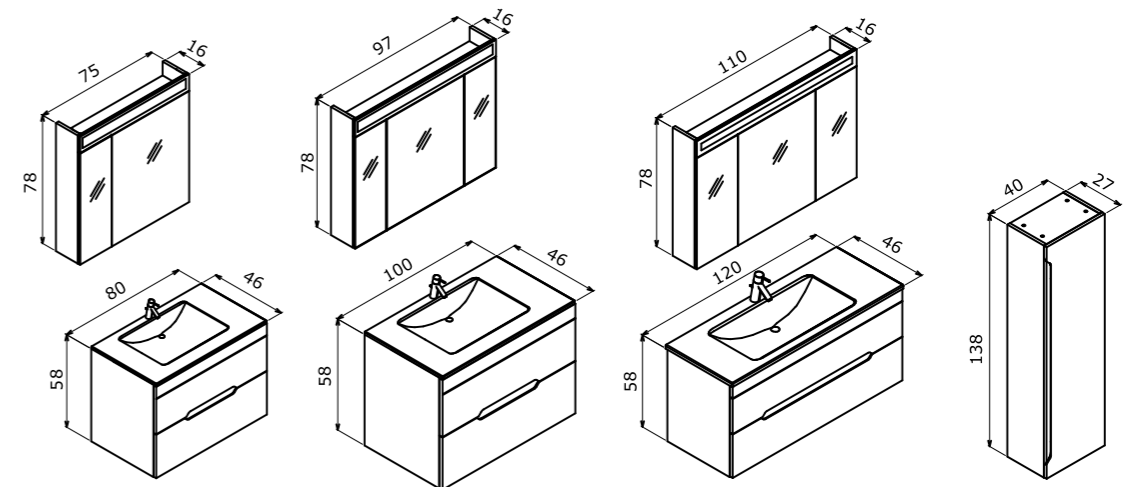

Varna 120 Matt Anthracite Lacquer / Mat Antrasit Lake

80 cm / 100 cm / 120 cm

Ceramic Basin
Seramik Etajerli Lavabo

Body & Drawers;
Matt Lacquer MDF
Gövde ve Çekmece;
Mat Lake MDF

Tall Cabinet; Tempered Smoked
Glass Shelf
Boy Dolabı; Temperli Füme Cam Raf

- Full Extension & Soft Close Drawer
  Tam Açılır Frenli Çekmece
- Partitioned Drawer
  Bölmeli Çekmece İçi
- Soft Close Door
  Frenli Kapak
- Cabinet with Mirror & LED Light
  LED Aydınlatmalı Ayna Dolabı

Colors:
Renkler:

Technical Drawing:
Teknik Çizim: