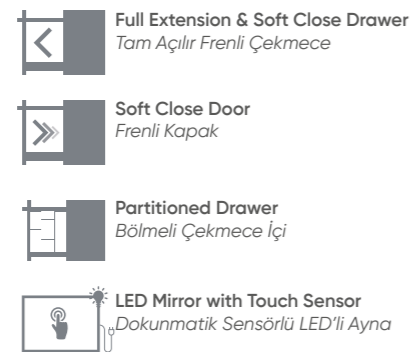

Vento

It is the coolest with
her radiant style!

*Işık saçan tarzıyla
en havalısı O!*

60 cm / 80 cm / 100 cm

Ceramic Basin
Seramik Etajerli Lavabo

Body & Drawers;
Melamine ParticalboardGövde ve
Çekmece;
Melamin Yonga Levha

**Tall Cabinet; Tempered Smoked
Glass Shelf**
Boy Dolabı; Temperli Füme Cam Raf

Colors:
Renkler:

Technical Drawing:
Teknik Çizim: