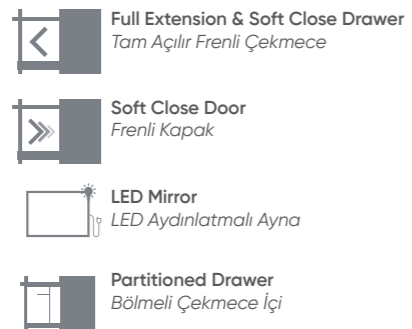

70 cm / 90 cm / 120 cm

Ceramic Basin
Seramik Etajerli Lavabo

Body & Drawers;
Matt Lacquer MDF
Gövde ve Çekmece;
Mat Lake MDF

Tall Cabinet; Tempered Glass Shelf
Boy Dolabı; Temperli Cam Raf