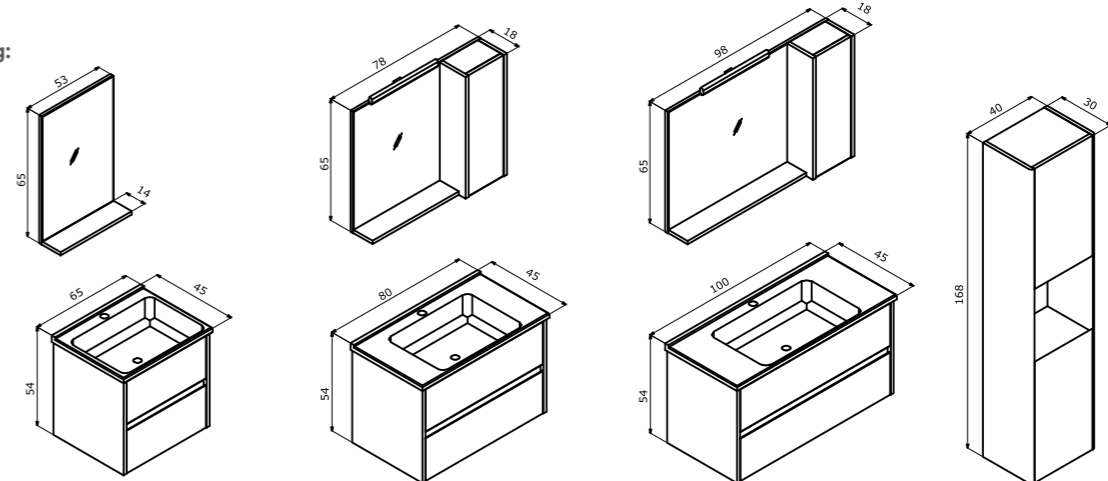

**Technical Drawing:**  
Teknik Çizim:

Düden 45 With Door / Kapaklı  
Teak / Teak

45 cm / 60 cm / 80 cm

Ceramic Basin  
Seramik Etajerli Lavabo

Body & Door;  
Wrapping PVC MDF

Gövde ve Kapak;  
MDF üzeri PVC Kaplama