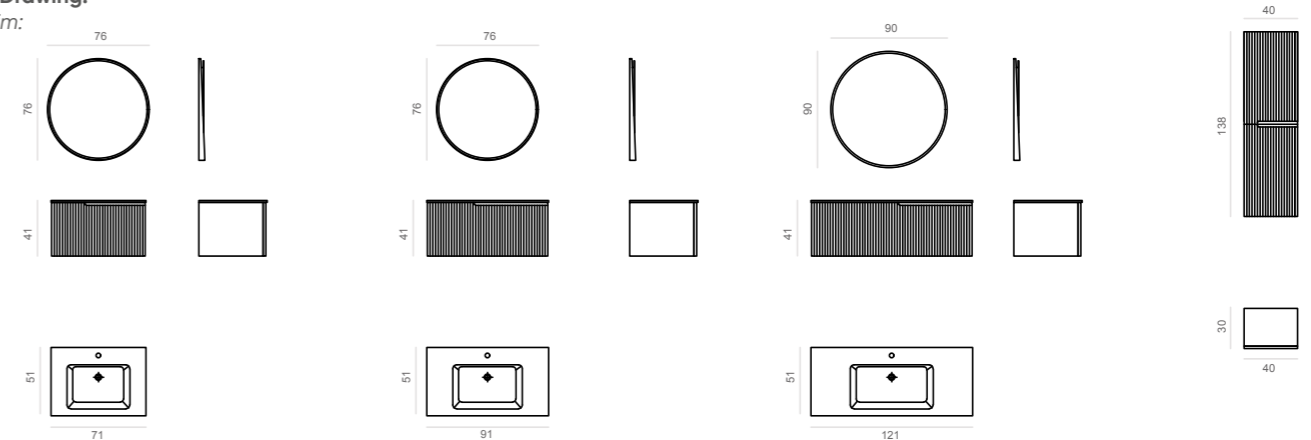

Technical Drawing:
Teknik Çizim: