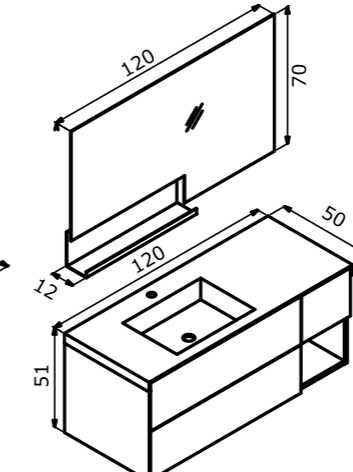

Milano 140 Matt Green Lacquer / Mat Yeşil Lake

Colors:
Renkler:

Technical Drawing:
Teknik Çizim: