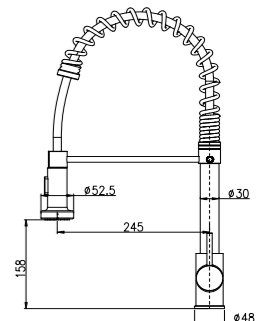

Ceramic Cartridge
%100 Brass
Ideal Working Pressure 5 Bar
Water Flow Rate 10-12 lt/Min

Seramik Kartuş
%100 Pirinç
İdeal Çalışma Basıncı 5 Bar
Su Akış Miktarı Dakikada 10-12 Lt.