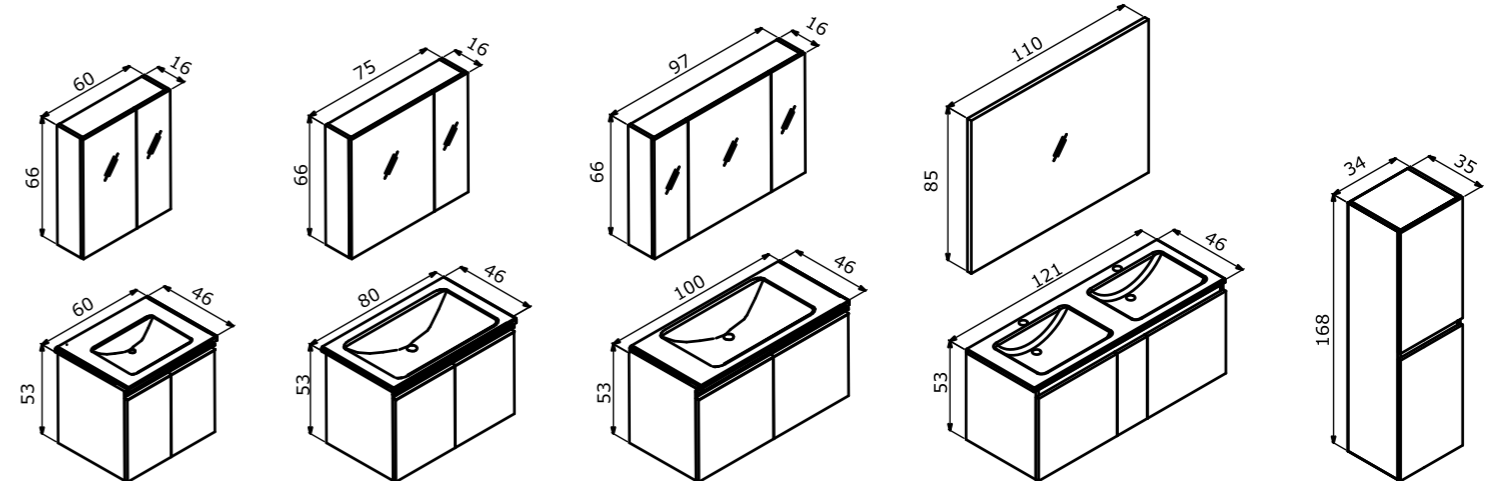

60 cm / 80 cm / 100 cm / 120 cm

Ceramic Basin
Seramik Etajerli Lavabo

Body; Melamine MDF
Gövde; Melamin MDF

Door; High Gloss Lacquer MDF
Kapak; Parlak Lake MDF

*TERME 120 Doors;
High Gloss White PET MDF,
Aluminum Framed Mirror
*TERME 120 Kapaklar;
High Gloss Beyaz PET MDF,
Ayna Alüminyum Çerçevesi

Colors:
Renkler: