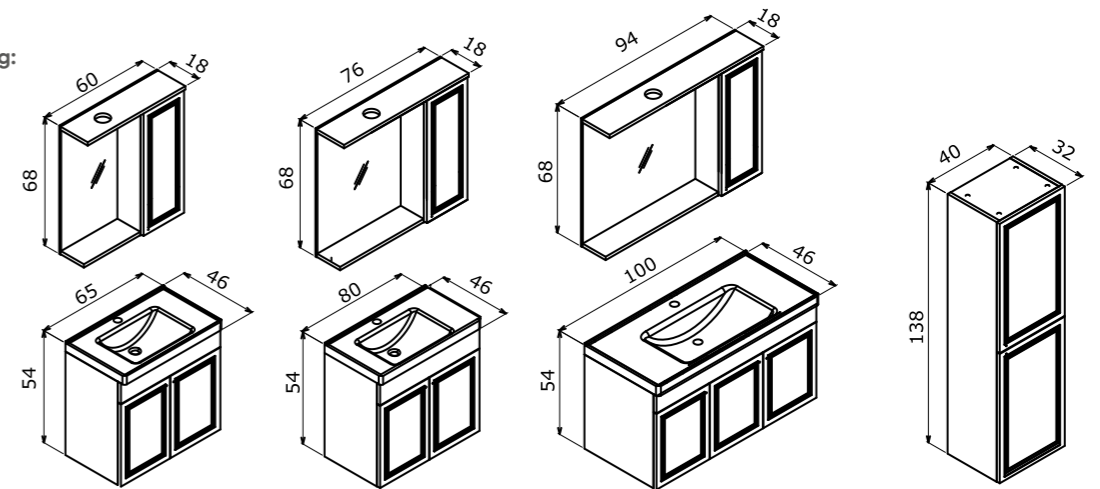

# Sidney

It opens a comfort zone  
with its design  
*Tasarımıyla konfor  
alanı açar*

Sidney 110 Retro Silver / Retro Gümüş

Sidney 60 Retro Silver / Retro Gümüş

60 cm / 110 cm

**Ceramic Basin**  
Seramik Etajerli Lavabo