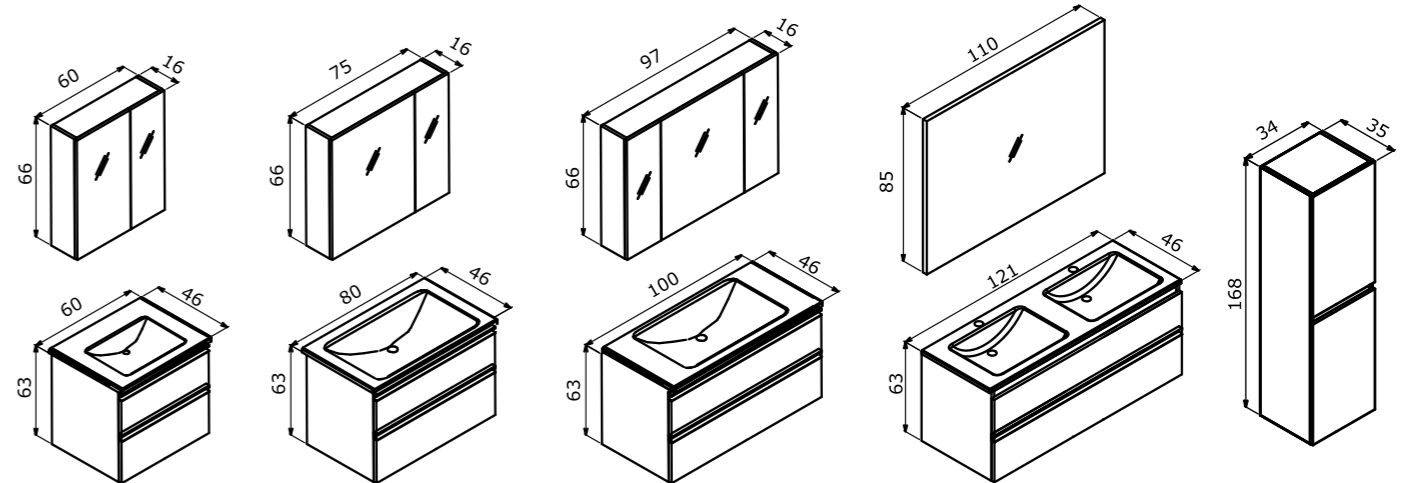

60 cm / 80 cm / 100 cm / 120 cm

**Ceramic Basin**  
Seramik Etajerli Lavabo

**Body;**  
Melamine MDF  
Gövde;  
Melamin MDF

**Drawers; High Gloss Lacquer MDF**  
Çekmece; Parlak Lake MDF

**Colors:**  
Renkler: