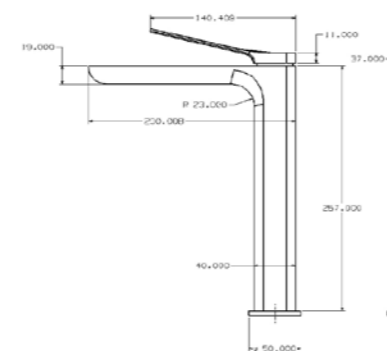

Ceramic Cartridge
%100 Brass
Ideal Working Pressure 5 Bar
Water Flow Rate 8-10 lt/Min

Seramik Kartuş
%100 Pirinç
İdeal Çalışma Basıncı 5 Bar
Su Akış Miktarı Dakikada 8-10 Lt.

Technical Drawing:
Teknik Çizim: