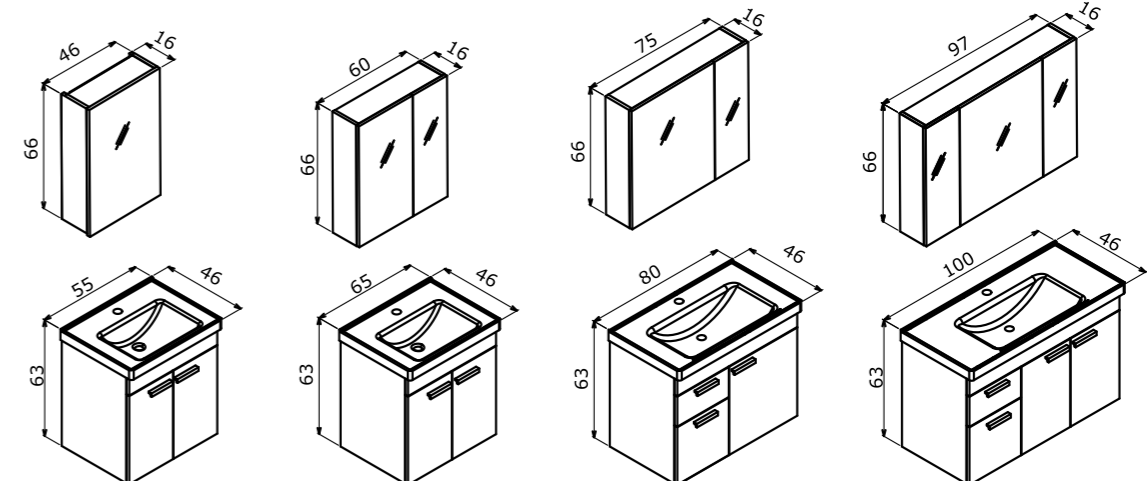

Enez 80 White / Beyaz