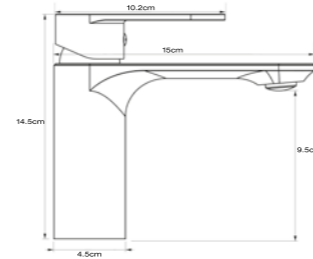

BASIN FAUCET / LAVABO ARMATÜRÜ

Ceramic Cartridge
Zinc Handle
Body; %100 Brass
Ideal Working Pressure 5 Bar
Water Flow Rate 8-10 Lt/Min

Seramik Kartuş
Zamak Kumanda Kolu
Gövde; %100 Pirinç
İdeal Çalışma Basıncı 5 Bar
Su Akış Miktarı Dakikada 8-10 Lt.

HIGH BASIN FAUCET / YÜKSEK LAVABO ARMATÜRÜ

Ceramic Cartridge
Zinc Handle
Body; %100 Brass
Ideal Working Pressure 5 Bar
Water Flow Rate 8-10 Lt/Min

Seramik Kartuş
Zamak Kumanda Kolu
Gövde; %100 Pirinç
İdeal Çalışma Basıncı 5 Bar
Su Akış Miktarı Dakikada 8-10 Lt.

SHOWER SET / DUŞ SETİ

Ceramic Cartridge
Zinc Handle
Body; %100 Brass
150cm Spiral Hose
S201 Quality Pipe
ABS Plastic Hand Shower
and Head Shower
Ideal Working Pressure 5 Bar
Water Flow Rate 10-12Lt/Min

Seramik Kartuş
Zamak Kumanda Kolu
Gövde; %100 Pirinç
150 cm Spiral Hortum
S201 Kalite Boru
ABS Plastik El Duşu ve Tepe Duşu
İdeal Çalışma Basıncı 5 Bar
Su Akış Miktarı Dakikada 10-12 Lt.