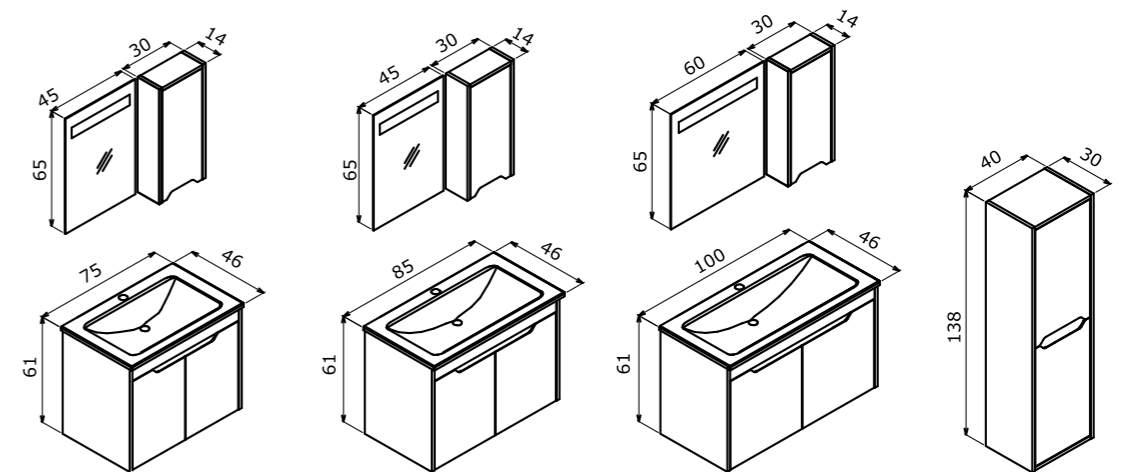

Lago 100
Brown Stone White Lacquer
Kahve Taş Beyaz Lake