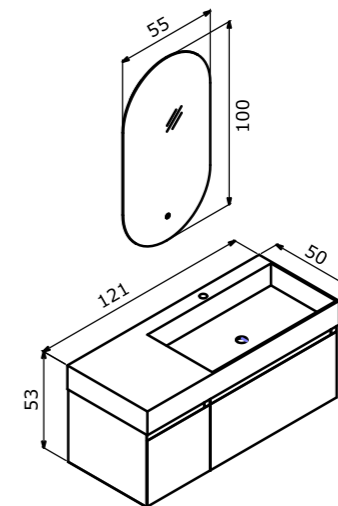

Colors:
Renkler:

Technical Drawing:
Teknik Çizim: