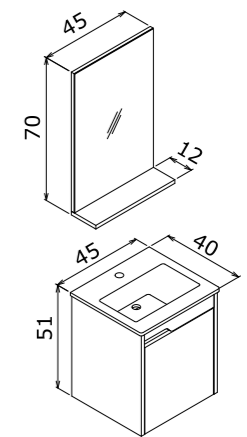

Begonya

It self-confidence comes from his simplicity
Özgüveni sadeliğinden geliyor

Brick

A striking effect in tight spaces
Dar alanlarda vurucu bir etki

55 cm

Ceramic Basin
Seramik Etajerli Lavabo

Body & Door;
Melamine Particalboard
Gövde ve Kapak;
Melamin Yonga Levha

Soft Close Door
Frenli Kapak

Ecological Mirror
Ekolojik Ayna

Colors:
Renkler:

45 cm

Ceramic Basin
Seramik Etajerli Lavabo

Body; Melamine Particalboard
Gövde; Melamin Yonga Levha

Door; Melamine MDF
Kapak; Melamin MDF

Soft Close Door
Frenli Kapak

Shelf Ecological Mirror
Etajerli Ekolojik Ayna

Colors:
Renkler: