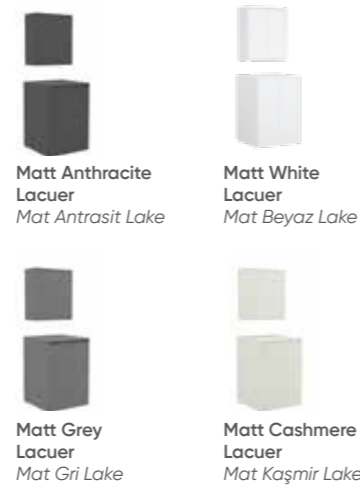

Gövde; Melamin Yonga Levha veya  
MDF Lake  
Kapak; Parlak Lake MDF

65 cm

Body; Melamine Particalboard  
or MDF Lacquer  
Door; High Gloss Lacquer MDF

Gövde; Melamin Yonga Levha veya  
MDF Lake  
Kapak; Parlak Lake MDF