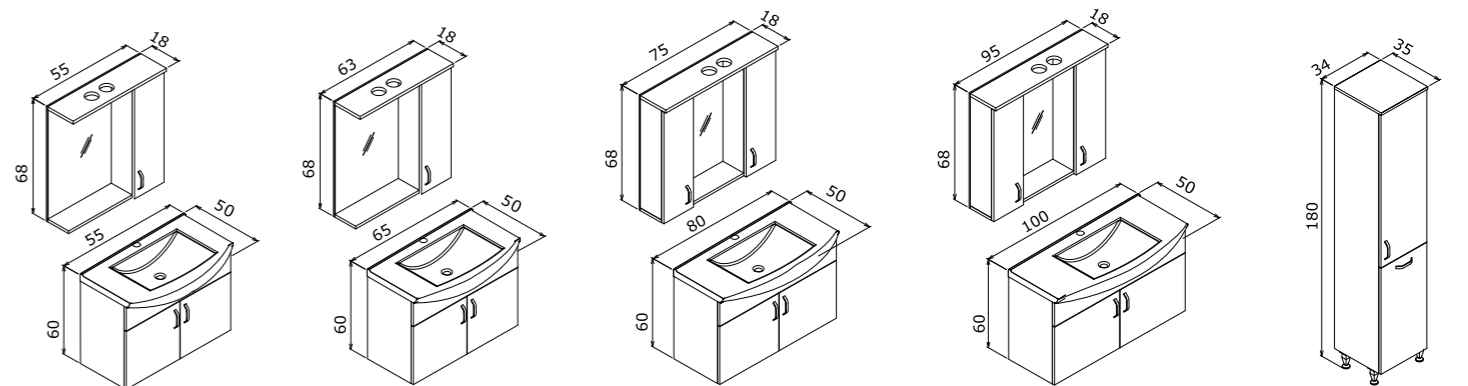

55 cm / 65 cm / 80 cm / 100 cm

Ceramic Basin
Seramik Etajerli Lavabo

Body;
Melamine Particalboard
Gövde;
Melamin Yonga Levha

Doors;
High Gloss PET MDF
Kapaklar;
Parlak PET, MDF

Colors:
Renkler:

Technical Drawing:
Teknik Çizim: