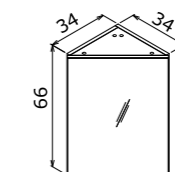

45 cm

Ceramic Basin
Seramik Etajerli Lavabo

Body & Door;
Matt Lacquer MDF
Gövde ve Kapak;
Mat Lake MDF

Soft Close Door
Frenli Kapak

Mirror Cabinet
Ayna Dolabı

Technical Drawing:
Teknik Çizim: