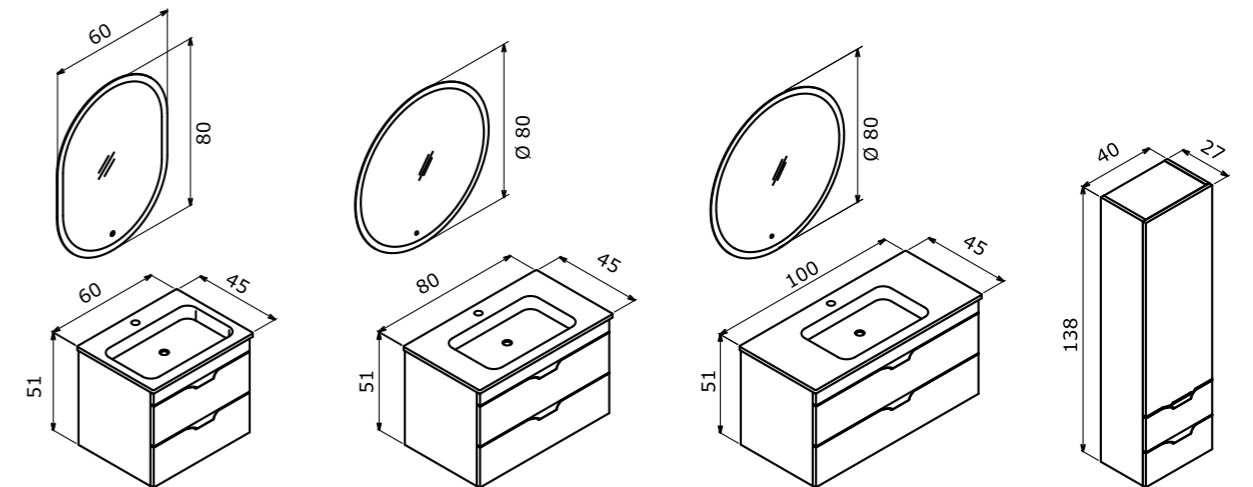

Vento 100 Dublin

Colors:
Renkler:

Technical Drawing:
Teknik Çizim: