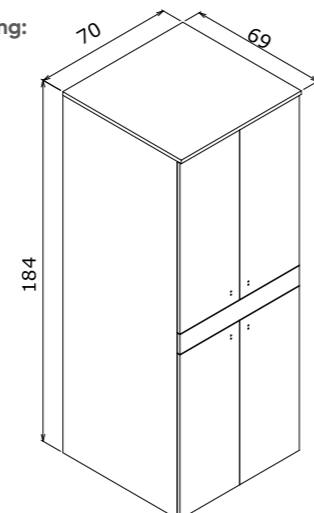

70 cm

Body; Melamine MDF  
Door; High Gloss Lacquer MDF

Gövde; Melamin MDF  
Kapak; Parlak Lake MDF

Soft Close Door  
Frenli Kapak

Technical Drawing:  
Teknik Çizim:

184

70

69