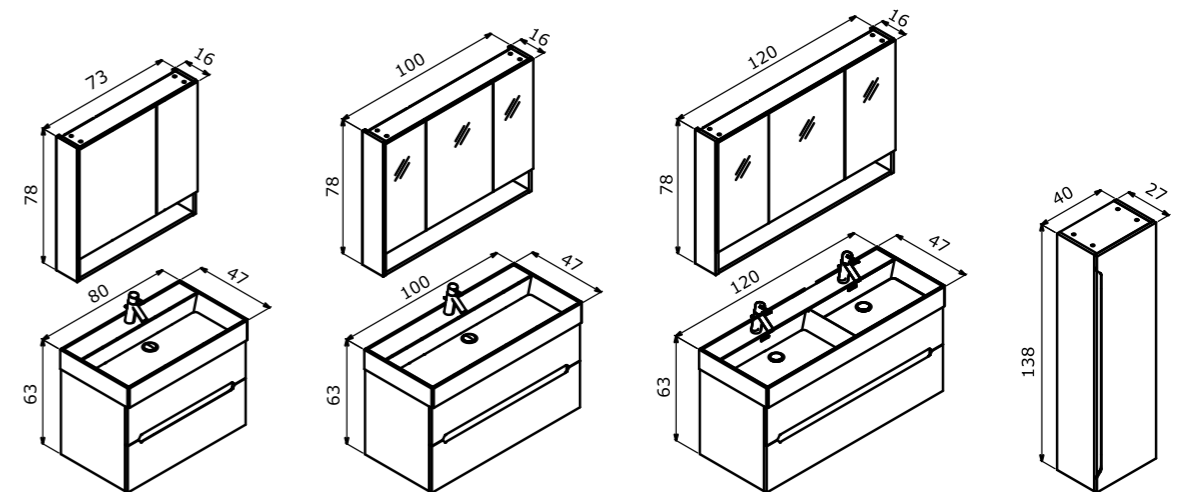

Malta

Reflection of perfection in
your bathroom

Mükemmeliyetin
banyonuza yansıması

80 cm / 100 cm / 120 cm

Ceramic Basin
Seramik Etajerli Lavabo

Body & Drawers;
Matt Lacquer MDF
Gövde ve Çekmece;
Mat Lake MDF

Tall Cabinet; Tempered Smoked
Glass Shelf
Boy Dolabı; Temperli Füme Cam Raf

- Full Extension & Soft Close Drawer
  Tam Açılır Frenli Çekmece
- Soft Close Door
  Frenli Kapak
- Partitioned Drawer
  Bölmeli Çekmece İçi
- Mirror Cabinet
  Ayna Dolabı

Colors:
Renkler:

Technical Drawing:
Teknik Çizim: