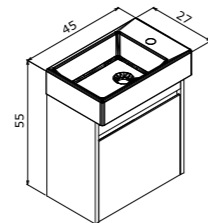

Yedisu

Delicate touch
İncelikli dokunuş

Yedisu 45 High Gloss Black Lacquer / Parlak Siyah Lake

Zag

A clear stance
Net bir duruş

45 cm

Ceramic Basin
Seramik Etajerli Lavabo

Body; Melamine MDF
Gövde; Melamin MDF

Door; High Gloss Lacquer
Kapak; Parlak Lake

Soft Close Door
Frenli Kapak

Shelf Ecological Mirror
Etajerli Ekolojik Ayna

Colors:
Renkler:

High Gloss Black Lacquer
Parlak Siyah Lake

High Gloss White Lacquer
Parlak Beyaz Lake

High Gloss Grey Lacquer
Parlak Gri Lake

High Gloss Cappuccino Lacquer
Parlak Cappuccino Lake

45 cm

Ceramic Basin
Seramik Etajerli Lavabo

Body & Door;
Matt Lacquer MDF
Gövde ve Kapak;
Mat Lake MDF

Soft Close Door
Frenli Kapak

Mirror Cabinet
Ayna Dolabı

Technical Drawing:
Teknik Çizim: