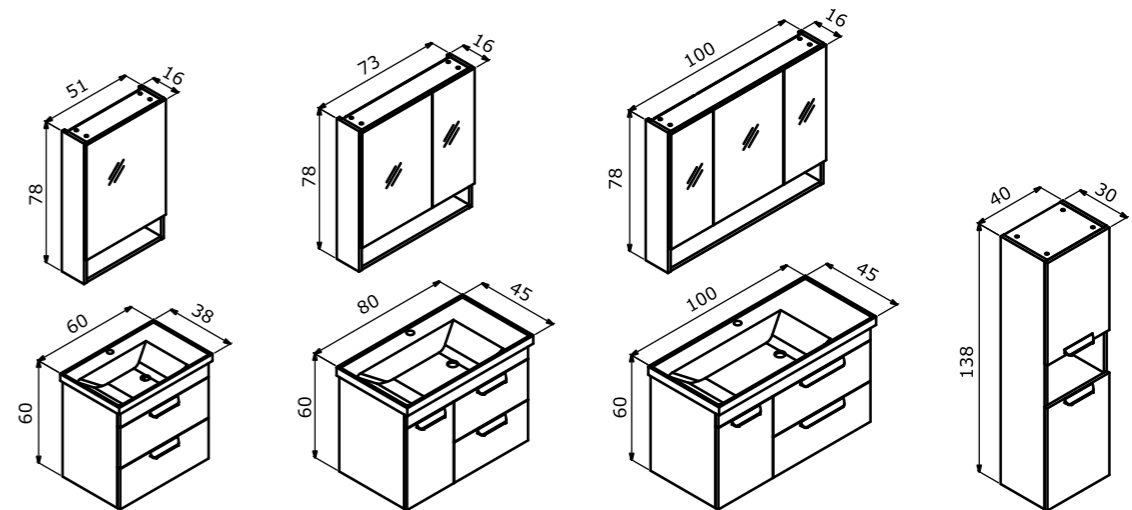

Nova 80 High Gloss White / Parlak Beyaz

60 cm / 80 cm / 100 cm

Ceramic Basin
Seramik Etajerli Lavabo

Body, Drawer & Doors;
Melamine Particalboard or
High Gloss White PET MDF
Gövde, Çekmece & Kapak;
Melamin Yonga Levha veya
High Gloss Beyaz MDF

- Full Extension & Soft Close Drawer
  Tam Açılır Frenli Çekmece
- Soft Close Door
  Frenli Kapak
- Mirror Cabinet
  Ayna Dolabı
- Tempered Smoked Glass Shelf
  Temperli Füme Cam Raf

Colors:
Renkler:

Technical Drawing:
Teknik Çizim: