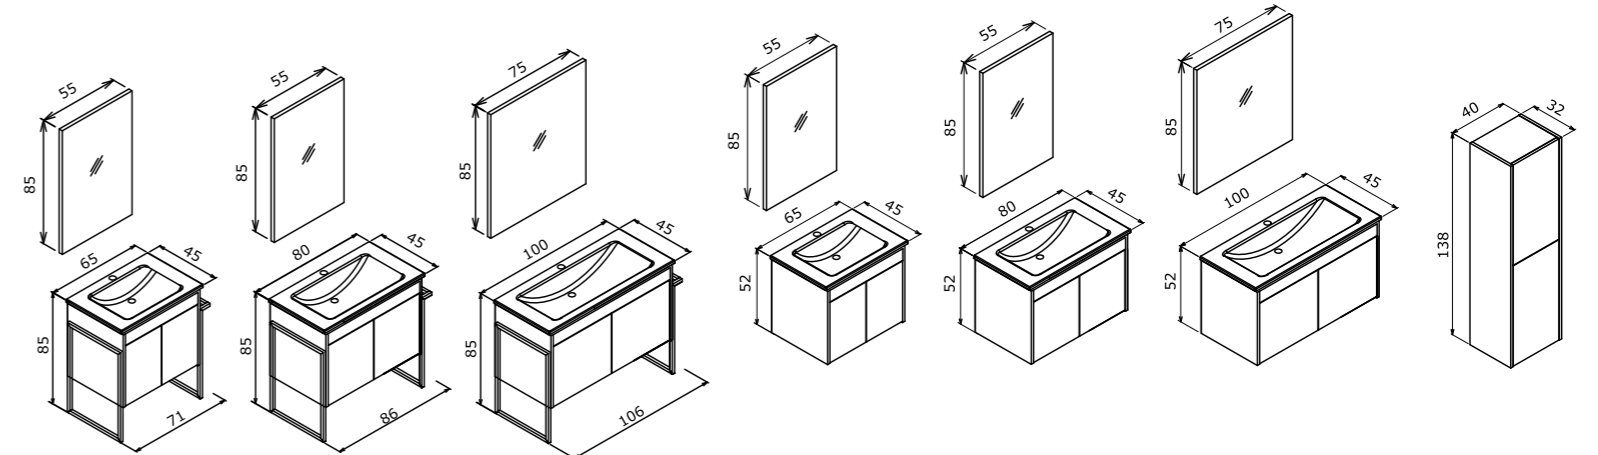

Technical Drawing:
Teknik Çizim: