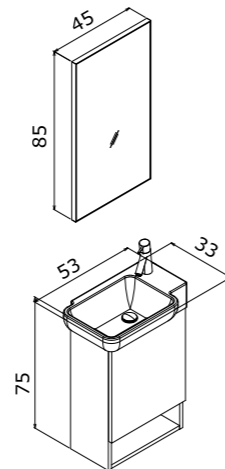

Begonya

It self-confidence comes from his simplicity
Özgüveni sadeliğinden geliyor

Brick

A striking effect in tight spaces
Dar alanlarda vurucu bir etki

55 cm

Ceramic Basin
Seramik Etajerli Lavabo

Body & Door;
Melamine Particalboard
Gövde ve Kapak;
Melamin Yonga Levha

Soft Close Door
Frenli Kapak

Ecological Mirror
Ekolojik Ayna

Colors:
Renkler:

45 cm

Ceramic Basin
Seramik Etajerli Lavabo

Body; Melamine Particalboard
Gövde; Melamin Yonga Levha

Door; Melamine MDF
Kapak; Melamin MDF

Soft Close Door
Frenli Kapak

Shelf Ecological Mirror
Etajerli Ekolojik Ayna

Colors:
Renkler: