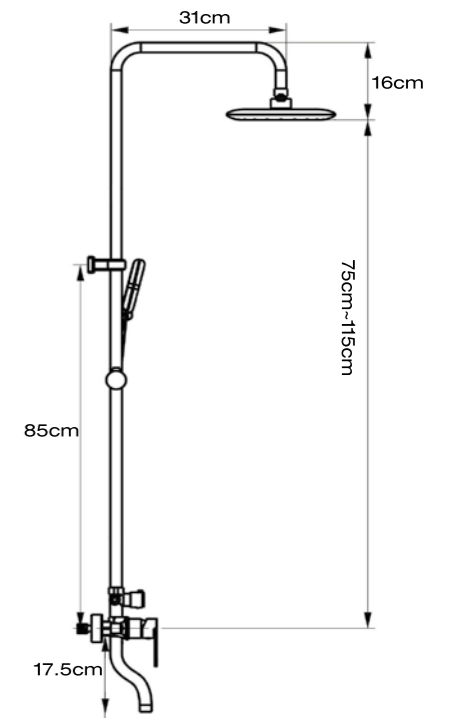

BASIN FAUCET / LAVABO ARMATÜRÜ

Ceramic Cartridge
Zinc Handle
Body; %100 Brass
Ideal Working Pressure 5 Bar
Water Flow Rate 8-10 Lt/Min

Seramik Kartuş
Zamak Kumanda Kolu
Gövde; %100 Pirinç
İdeal Çalışma Basıncı 5 Bar
Su Akış Miktarı Dakikada 8-10 Lt.

HIGH BASIN FAUCET / YÜKSEK LAVABO ARMATÜRÜ

Ceramic Cartridge
Zinc Handle
Body; %100 Brass
Ideal Working Pressure 5 Bar
Water Flow Rate 8-10 Lt/Min

Seramik Kartuş
Zamak Kumanda Kolu
Gövde; %100 Pirinç
İdeal Çalışma Basıncı 5 Bar
Su Akış Miktarı Dakikada 8-10 Lt.

SHOWER SET / DUŞ SETİ

Ceramic Cartridge
Zinc Handle
Body; %100 Brass
150cm Spiral Hose
S201 Quality Pipe
ABS Plastic Hand Shower
and Head Shower
Ideal Working Pressure 5 Bar
Water Flow Rate 10-12Lt/Min

Seramik Kartuş
Zamak Kumanda Kolu
Gövde; %100 Pirinç
150 cm Spiral Hortum
S201 Kalite Boru
ABS Plastik El Duşu ve Tepe Duşu
İdeal Çalışma Basıncı 5 Bar
Su Akış Miktarı Dakikada 10-12 Lt.