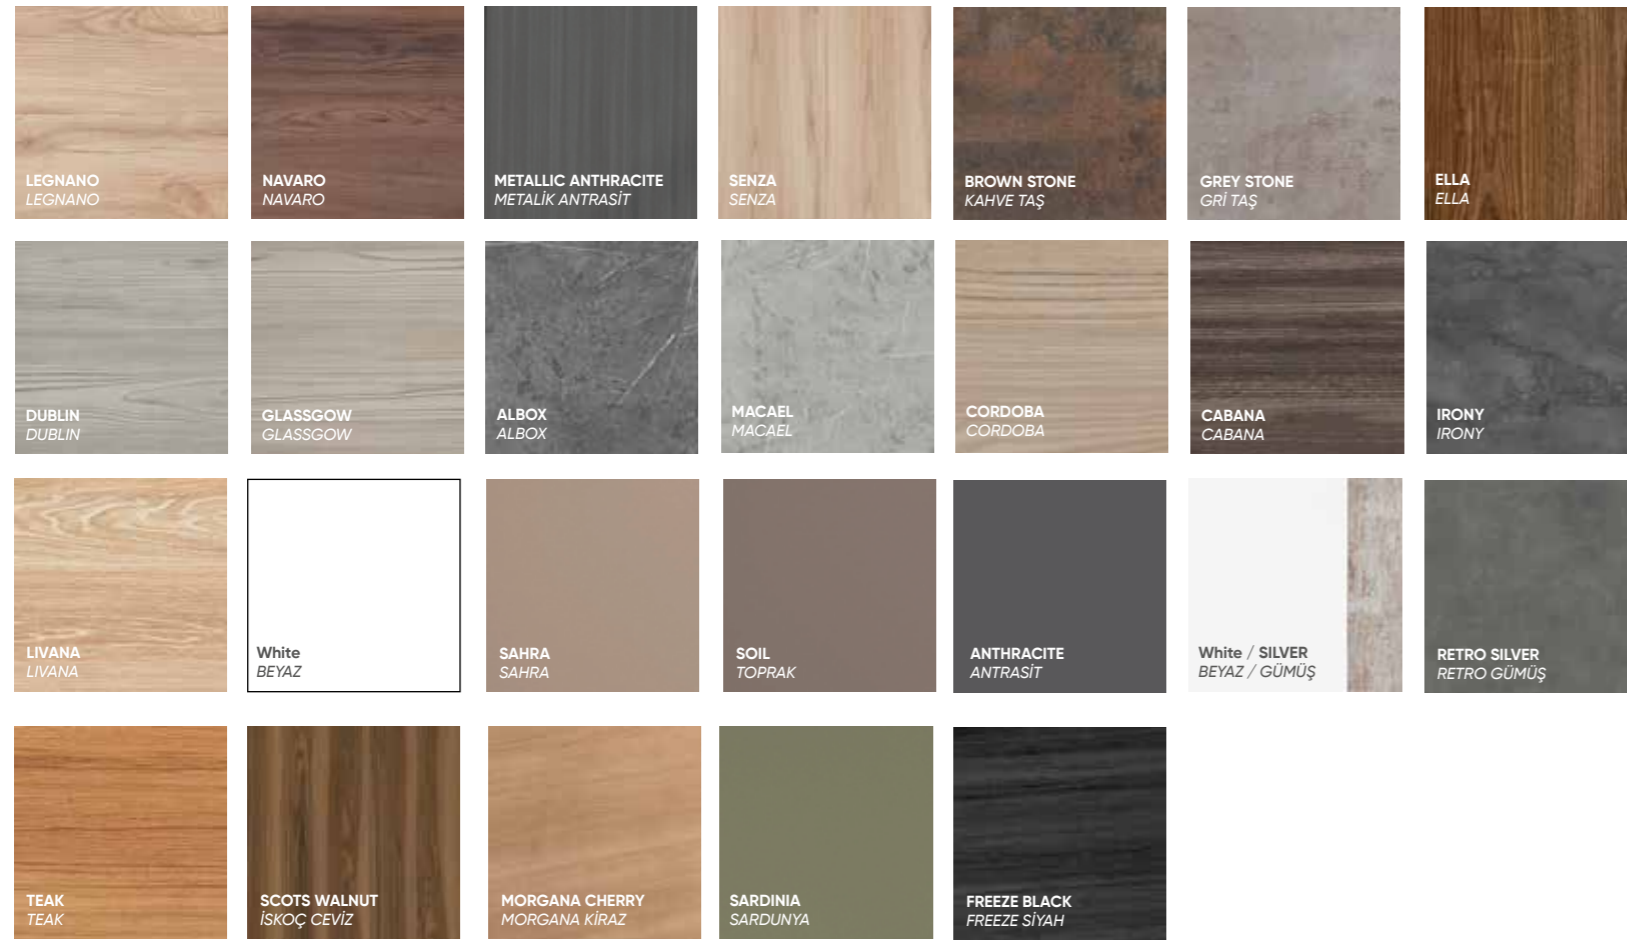

MELAMINE COATING
MELAMİN KAPLAMA