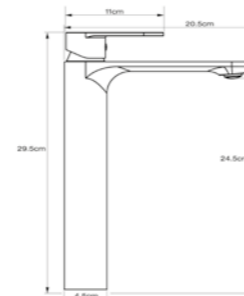

BASIN FAUCET / LAVABO ARMATÜRÜ

Ceramic Cartridge
Zinc Handle
Body; %100 Brass
Ideal Working Pressure 5 Bar
Water Flow Rate 8-10 Lt/Min

Seramik Kartuş
Zamak Kumanda Kolu
Gövde; %100 Pirinç
İdeal Çalışma Basıncı 5 Bar
Su Akış Miktarı Dakikada 8-10 Lt.

HIGH BASIN FAUCET / YÜKSEK LAVABO ARMATÜRÜ

Ceramic Cartridge
Zinc Handle
Body; %100 Brass
Ideal Working Pressure 5 Bar
Water Flow Rate 8-10 Lt/Min

Seramik Kartuş
Zamak Kumanda Kolu
Gövde; %100 Pirinç
İdeal Çalışma Basıncı 5 Bar
Su Akış Miktarı Dakikada 8-10 Lt.

SHOWER SET / DUŞ SETİ

Ceramic Cartridge
Zinc Handle
Body; %100 Brass
150cm Spiral Hose
S201 Quality Pipe
ABS Plastic Hand Shower
and Head Shower
Ideal Working Pressure 5 Bar
Water Flow Rate 10-12Lt/Min

Seramik Kartuş
Zamak Kumanda Kolu
Gövde; %100 Pirinç
150 cm Spiral Hortum
S201 Kalite Boru
ABS Plastik El Duşu ve Tepe Duşu
İdeal Çalışma Basıncı 5 Bar
Su Akış Miktarı Dakikada 10-12 Lt.