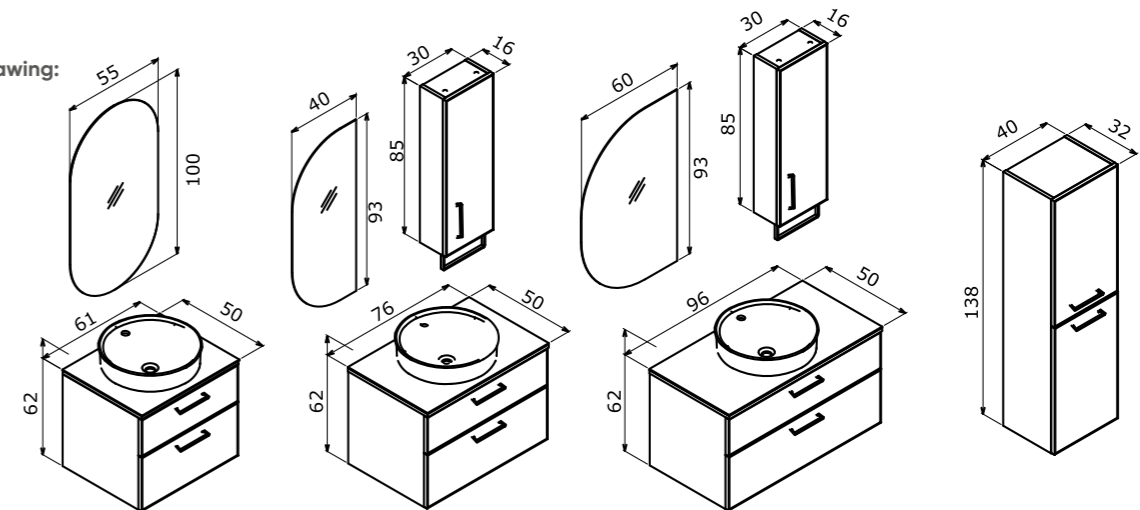

Technical Drawing:
Teknik Çizim: