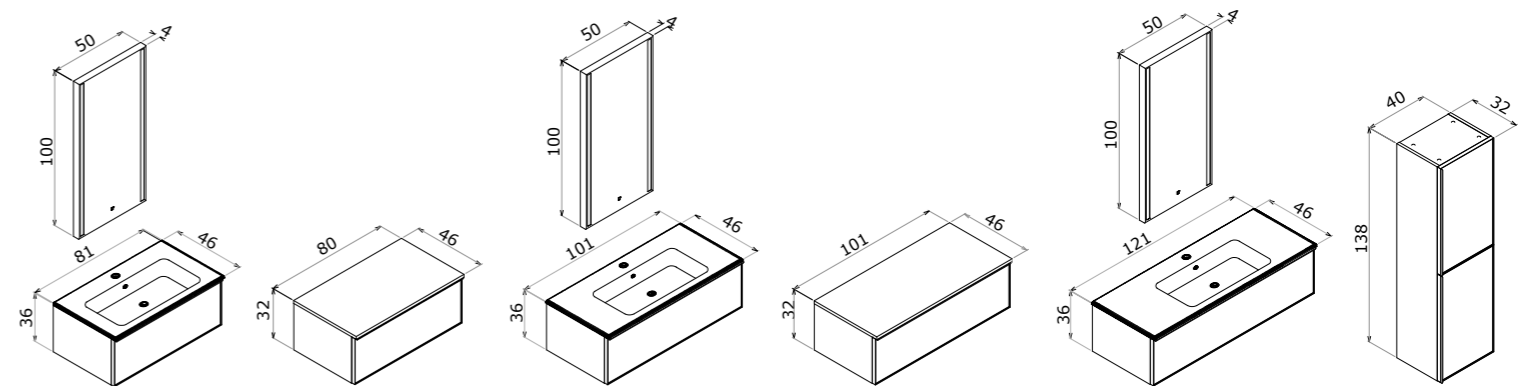

Technical Drawing:
Teknik Çizim: