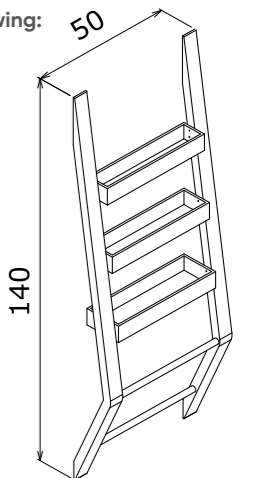

# Agora

Towel Holder  
Havluluk

Technical Drawing:  
Teknik Çizim:

70 cm

Matt Lacquer

Mat Lake

Matt Black Lacquer  
Mat Siyah Lake

Matt White Lacquer  
Mat Beyaz Lake