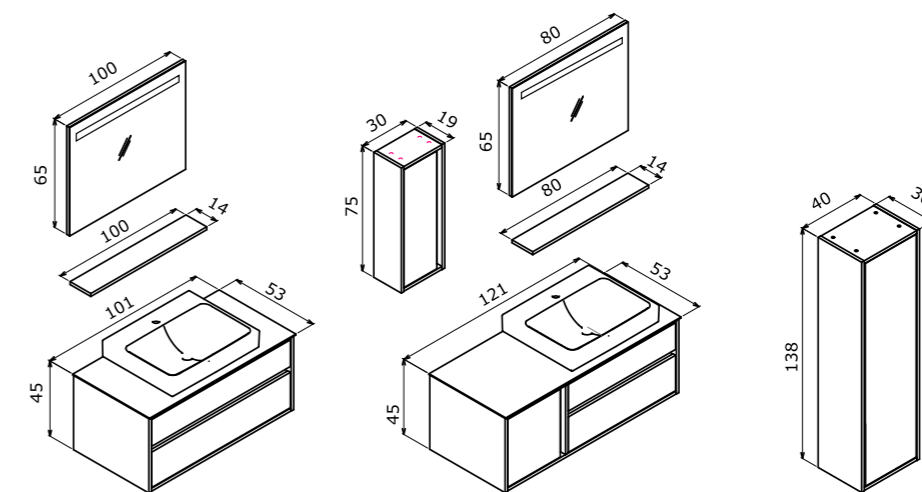

100 cm / 120 cm

Countertop Ceramic Basin
Tezgah Üstü Seramik Lavabo

Body;
Melamine Particalboard
Gövde;
Melamin Yonga Levha

Drawers & Door;
High Gloss PET MDF
Çekmece ve Kapaklar;
High Gloss PET MDF

Full Extension & Soft Close Drawer
Tam Açılır Frenli Çekmece

Soft Close Door
Frenli Kapak

LED Mirror
LED Aydınlatmalı Ayna

Tempered Glass Bench
Temperli Cam Tezgah

Colors:
Renkler:

Technical Drawing:
Teknik Çizim: