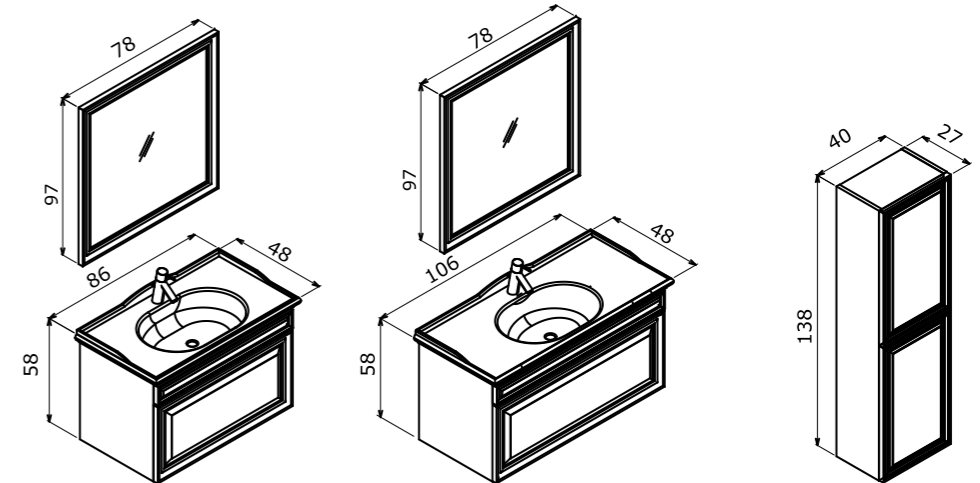

Design 105 Matt Anthracite Lacquer / Mat Antrasit Lake

Technical Drawing:
Teknik Çizim: