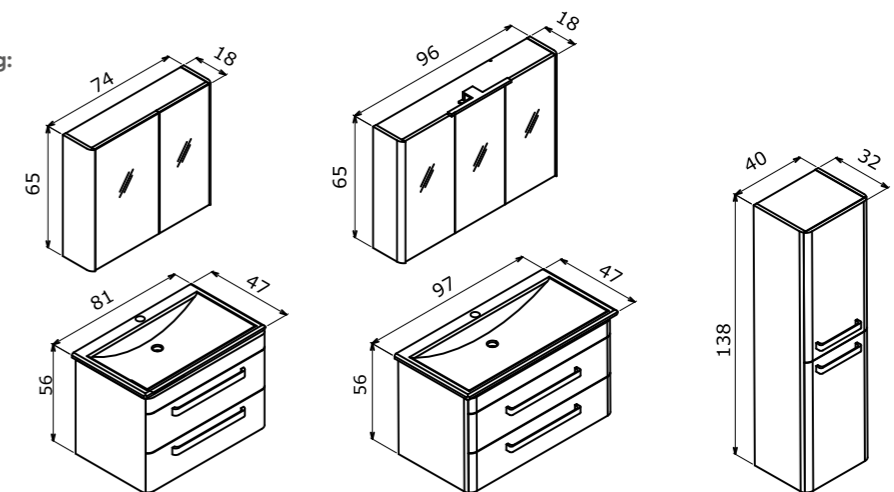

80 cm / 100 cm

Ceramic Basin
Seramik Etajerli Lavabo

Body & Drawers;
High Gloss Lacquer MDF
Gövde ve Çekmece;
Parlak Lake MDF

Tall Cabinet; Tempered Glass Shelf
Boy Dolabı; Temperli Cam Raf

Full Extension & Soft Close Drawer
Tam Açılır Frenli Çekmece

Soft Close Door
Frenli Kapak

IP44 Cabinet Lighting
IP44 Aıllıklı Ayna Dolabı

Colors:
Renkler:

Technical Drawing:
Teknik Çizim: