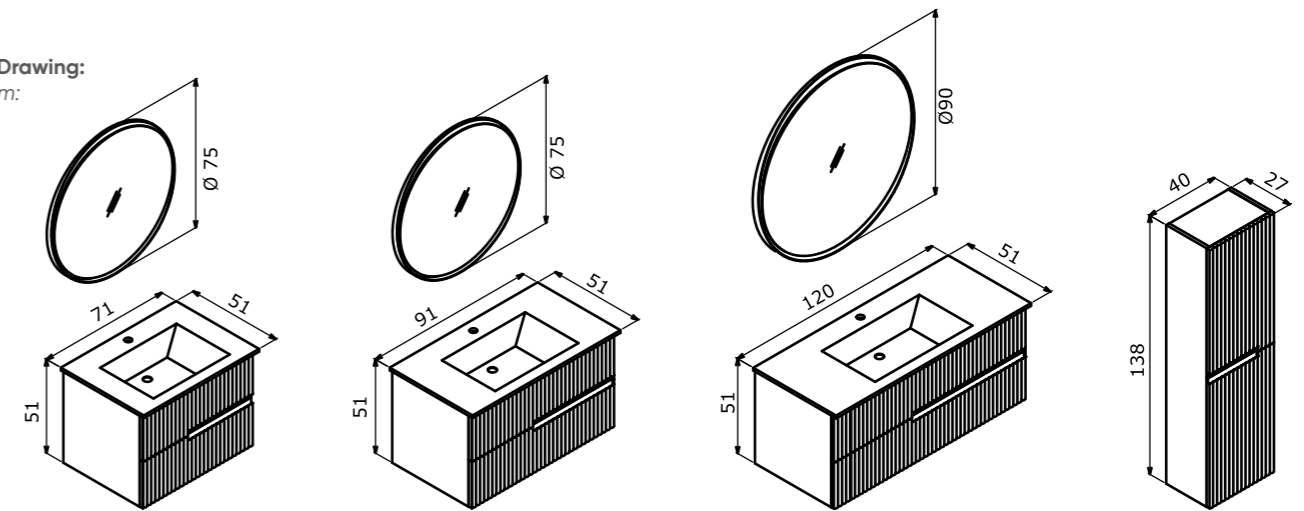

Technical Drawing:
Teknik Çizim: