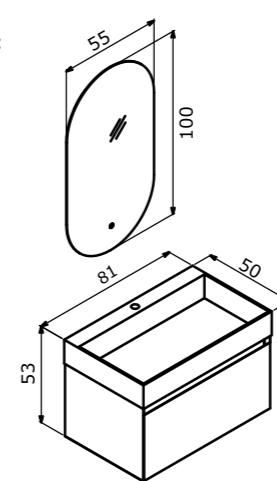

Colors:
Renkler:

Technical Drawing:
Teknik Çizim: