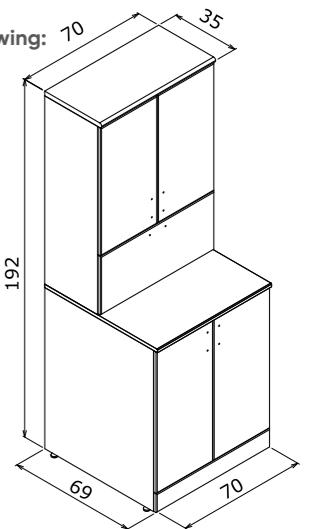

* Your washing machine dimensions should be checked!
* Çamaşır makinenizin ölçüsünü kontrol ediniz!

70 cm

Body; Melamine MDF
Door; High Gloss Lacquer MDF

Gövde; Melamin MDF
Kapak; Parlak Lake MDF

Soft Close Door
Frenli Kapak

Technical Drawing:
Teknik Çizim: