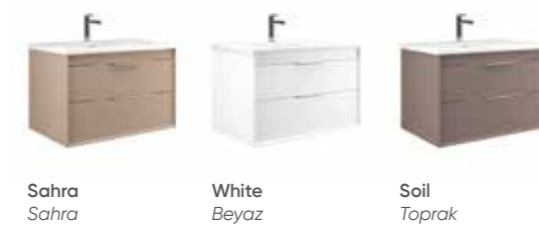

65 cm / 80 cm / 100 cm

Ceramic Basin
Seramik Etajerli Lavabo

Body & Drawers; Melamine MDF
Gövde ve Çekmece; Melamin MDF

Full Extension & Soft Close Drawer
Tam Açılır Frenli Çekmece

Soft Close Door
Frenli Kapak

IP67 LED Mirror with Touch Sensor
Dokunmatik Sensörlü IP67 LED'li Ayna

Colors:
Renkler: