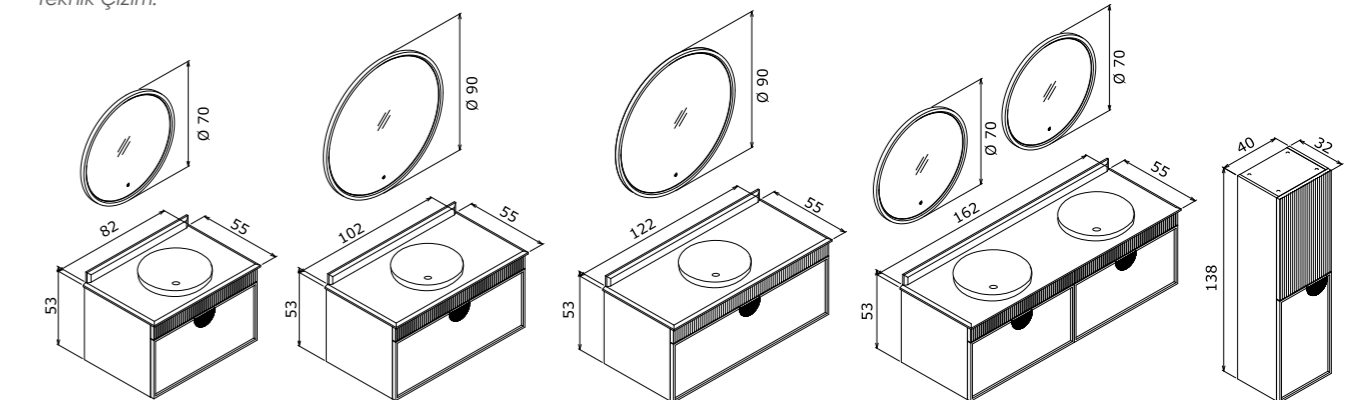

Handle Colors:
Kulp Renkleri:

Technical Drawing:
Teknik Çizim: