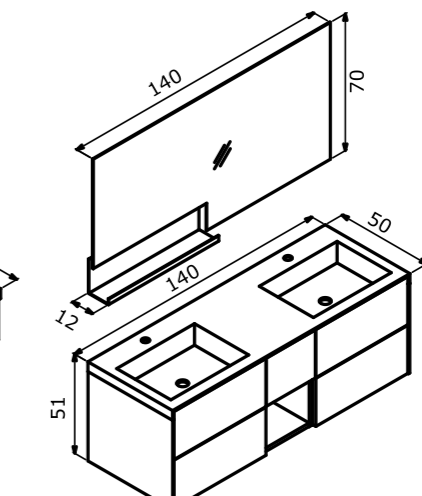

Milano 140 Matt Green Lacquer / Mat Yeşil Lake

Colors:
Renkler:

Technical Drawing:
Teknik Çizim: