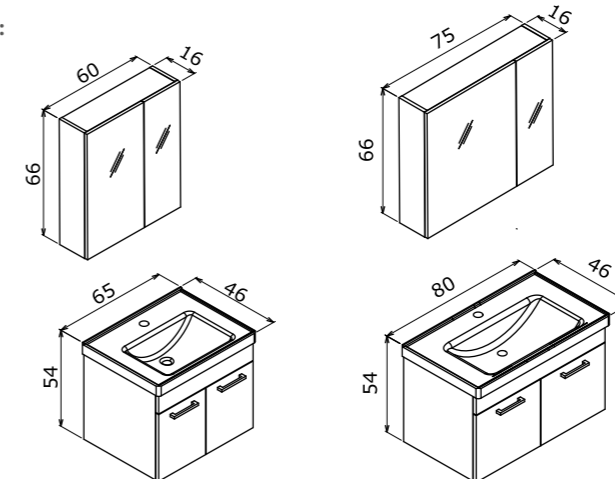

# Duru

with leg  
Ayaklı

A pure beauty  
Duru bir güzellik

Duru 100 with Leg High Gloss White / Ayaklı Parlak Beyaz

Duru 65 with Leg Freeze Black / Ayaklı Freeze Siyah

55 cm / 65 cm / 80 cm / 100 cm

**Ceramic Basin**  
Seramik Etajerli Lavabo