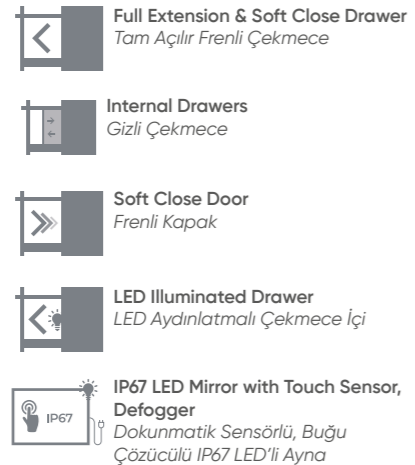

Lusso

A tasteful minimalist
Zevkli bir minimalist

Lusso 120 Matt Blue Lacquer / Mat Mavi Lake

*White Push-Open Siphon Acrylic is sent with the washbasin.
*Beyaz Bas-Aç Sifon Akrilik lavabo ile birlikte gönderilmektedir.

80 cm / 120 cm

Acrylic Basin
Akrilik Lavabo

Body & Drawers;
Matt Lacquer MDF
Gövde ve Çekmece;
Mat Lake MDF

Leather Lined Drawer
Deri Kaplamalı Çekmece İçi

Tall Cabinet; Tempered Smoked
Glass Shelf
Boy Dolabı; Temperli Füme Cam Raf

Colors:
Renkler:

Technical Drawing:
Teknik Çizim: