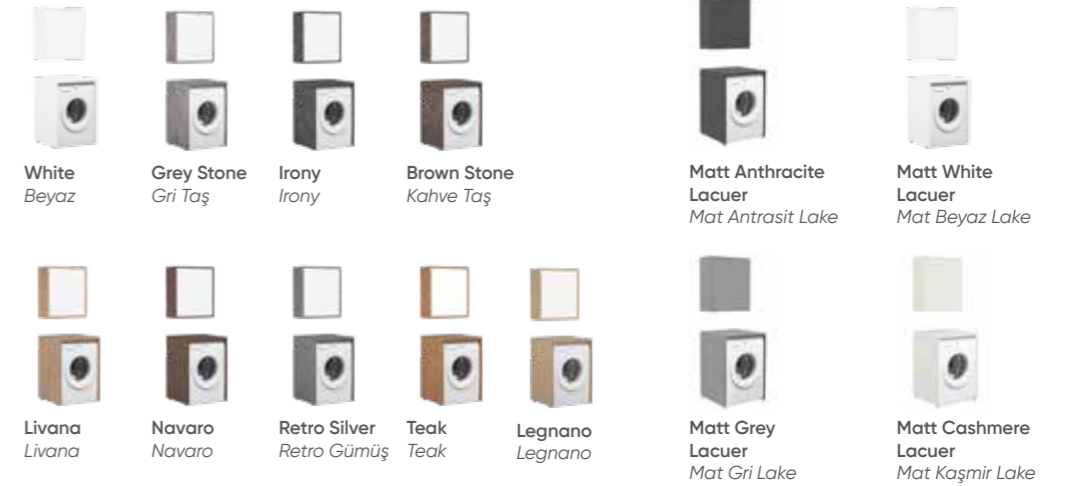

Gövde; Melamin Yonga Levha veya  
MDF Lake  
Kapak; Parlak Lake MDF

65 cm

Body; Melamine Particalboard  
or MDF Lacquer  
Door; High Gloss Lacquer MDF

Gövde; Melamin Yonga Levha veya  
MDF Lake  
Kapak; Parlak Lake MDF